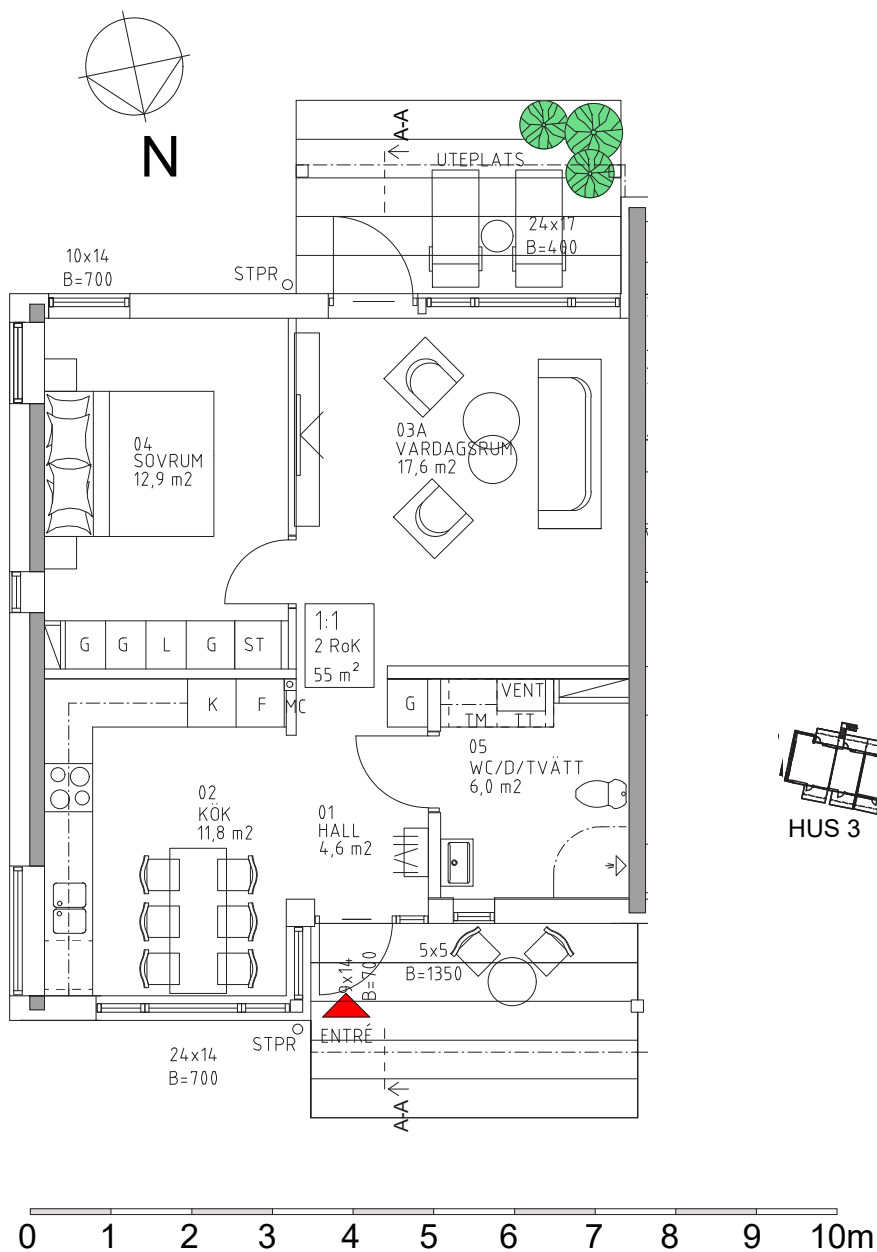

# UDDEN HOVMANTORP

2 ROK, 55 kvm

Våning: 1

OBS: Kvadratmeter i rummen utgör inte hela bostadsytan. Rätt till ändringar förbehålles.

HSB – där möjligheterna bor