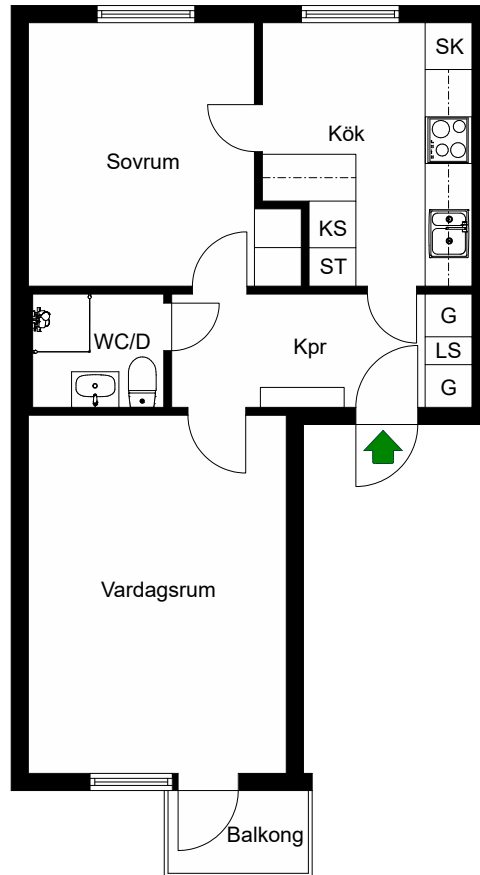

HSB – där möjligheterna bor

ENSPÄNNARGATAN

22, 24, 28

Hässelby, Stockholm

Kv. Ekotemplet 3

2 RoK 55 m²

Ighnr 2201, 2211, 2221, 2401,

2411, 2421, 2801, 2811,

2821

G = Garderob

= Dusch/Badkar

ST = Städskåp

KS = Kylskåp

SK = Skafferi

LS = Llinneskåp

= Spis