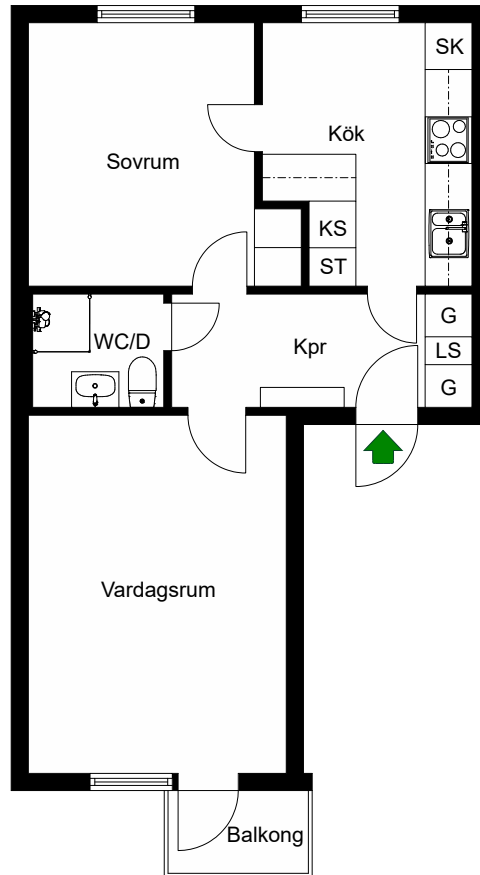

## 22, 24, 28

Hässelby, Stockholm

Kv. Ekotemplet 3

2 RoK 55 m<sup>2</sup>

Ighnr 2201, 2211, 2221, 2401,

2411, 2421, 2801, 2811,

2821

G = Garderob

= Dusch/Badkar

ST = Städskåp

KS = Kylskåp

SK = Skafferi

LS = Linneskåp

= Spis

Avvikelser kan förekomma

2020-10-29