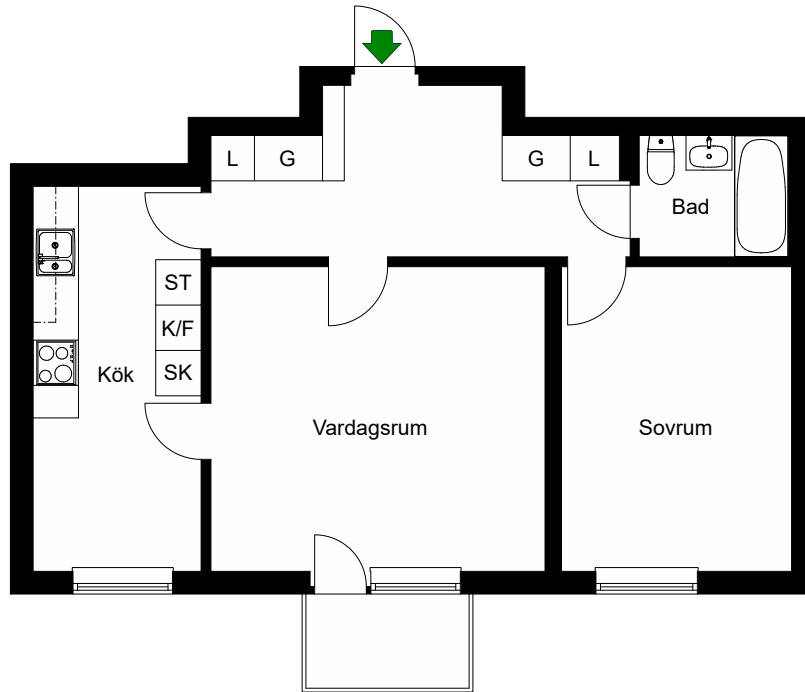

Söderbrinken 7A

Kv. Märsta 4:2
3 RoK 73 m²
Ighnr 1, 4, 7

HSB – där möjligheterna bor

Märsta, Stockholm

- K/F =Kyl/Frys
- ☉☉ =Spis
- G =Garderob
- ST =Städsåp
- SK =Skafferi
- L =Linneskåp

Avvikelser kan förekomma

2021-03-09

Söderbrinken 7A

Kv. Märsta 4:2
2 RoK 56 m²
Ighnr 2, 5, 8

HSB – där möjligheterna bor

Märsta, Stockholm

-  =Kyl/Frys
-  =Spis
-  =Garderob
-  =Städsåp
-  =Skafferi
-  =Linneskåp

Avvikelser kan förekomma

2021-03-09

Söderbrinken 7A

Kv. Märsta 4:2
2 RoK 61 m²
Ighnr 3, 6, 9

HSB – där möjligheterna bor

Märsta, Stockholm

- K/F =Kyl/Frys
- =Spis
- G =Garderob
- ST =Städsåp
- SK =Skafferi
- L =Linneskåp

Avvikelser kan förekomma

2021-03-09

Söderbrinken 7B, 7C, 7D, 7E

HSB – där möjligheterna bor

Märsta, Stockholm

Kv. Märsta 4:2

2 RoK 56 m²

Ighnr 10, 13, 16, 19, 22, 25,

28, 31, 34, 37, 40, 43