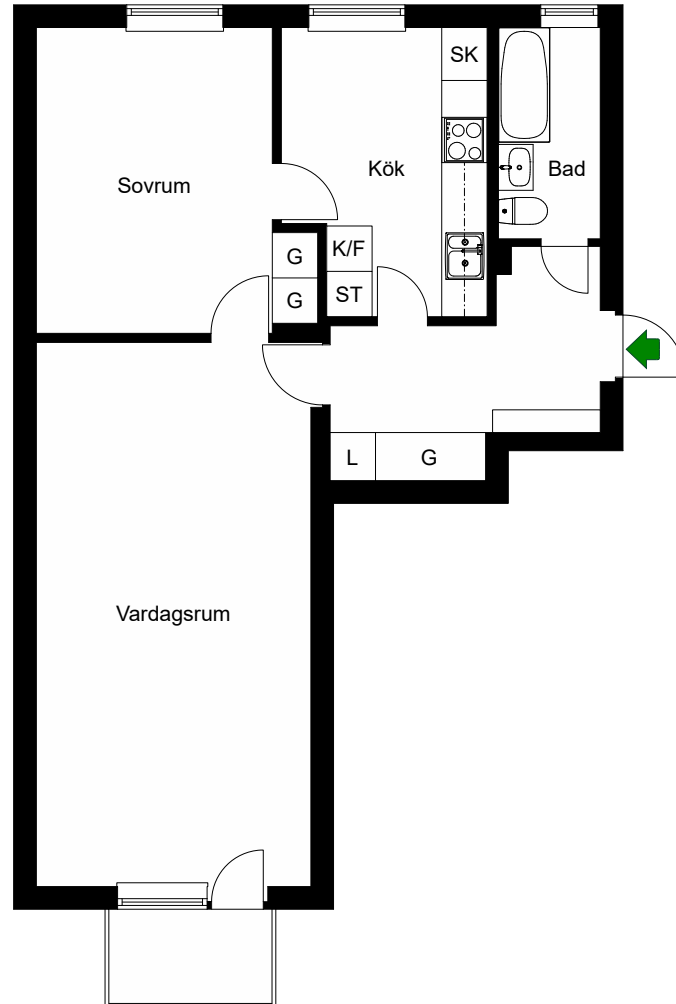

Söderbrinken 7A

Kv. Märsta 4:2
3 RoK 73 m²
Ighnr 1, 4, 7

HSB – där möjligheterna bor

Märsta, Stockholm

- K/F =Kyl/Frys
- ☉☉ =Spis
- G =Garderob
- ST =Städsåp
- SK =Skafferi
- L =Linneskåp

Avvikelser kan förekomma

2021-03-09

Söderbrinken 7A

Kv. Märsta 4:2
2 RoK 56 m²
Ighnr 2, 5, 8

HSB – där möjligheterna bor

Märsta, Stockholm

-  =Kyl/Frys
-  =Spis
-  =Garderob
-  =Städsåp
-  =Skafferi
-  =Linneskåp

Avvikelser kan förekomma

2021-03-09

Söderbrinken 7A

Kv. Märsta 4:2
2 RoK 61 m²
Ighnr 3, 6, 9

HSB – där möjligheterna bor

Märsta, Stockholm

- K/F =Kyl/Frys
- =Spis
- G =Garderob
- ST =Städsåp
- SK =Skafferi
- L =Linneskåp

Avvikelser kan förekomma

2021-03-09

Söderbrinken 7B, 7C, 7D, 7E

HSB – där möjligheterna bor

Märsta, Stockholm

Kv. Märsta 4:2

2 RoK 56 m²

Ighnr 10, 13, 16, 19, 22, 25,

28, 31, 34, 37, 40, 43