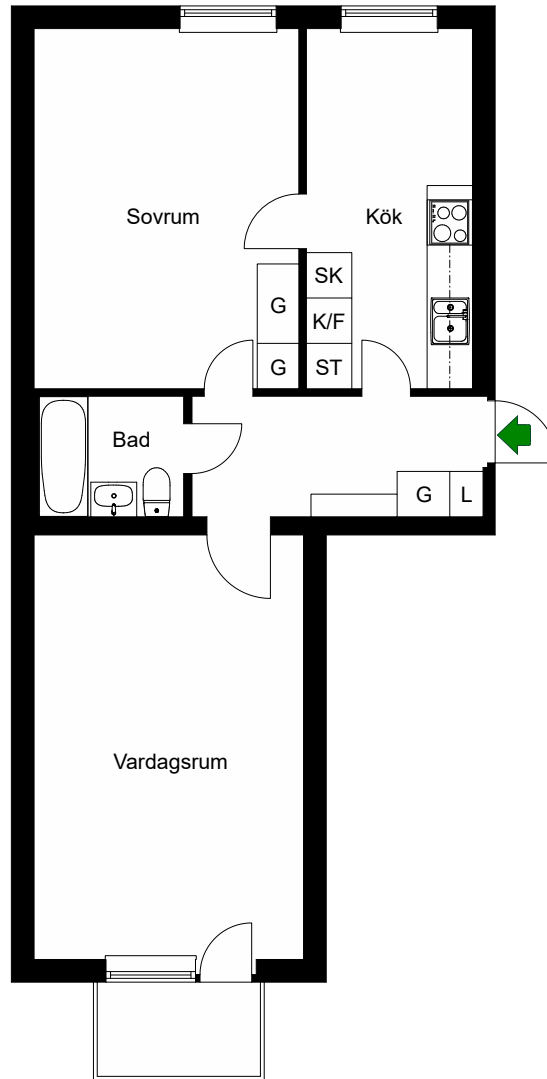

Söderbrinken 7A

Kv. Märsta 4:2
3 RoK 73 m²
Ighnr 1, 4, 7

HSB – där möjligheterna bor

Märsta, Stockholm

- K/F =Kyl/Frys
- ☉☉ =Spis
- G =Garderob
- ST =Städsåp
- SK =Skafferi
- L =Linneskåp

Avvikelser kan förekomma

-  =Kyl/Frys
-  =Spis
-  =Garderob
-  =Städsåp
-  =Skafferi
-  =Linneskåp

Avvikelser kan förekomma

2021-03-09

Söderbrinken 7B, 7C, 7D, 7E

HSB – där möjligheterna bor

Märsta, Stockholm

Kv. Märsta 4:2

1 RoK 38 m²

Ighnr 11, 14, 17, 20, 23, 26,

29, 32, 35, 38, 41, 44

-  =Kyl/Frys
-  =Spis
-  =Garderob
-  =Skafferi

Söderbrinken 7B, 7C, 7D

HSB – där möjligheterna bor

Märsta, Stockholm

Kv. Märsta 4:2
2 RoK 56 m²
Ighnr 12, 15, 18, 21, 24,
27, 30, 33, 36

-  =Kyl/Frys
-  =Spis
-  =Garderob
-  =Städsåp
-  =Skafferi
-  =Linneskåp

Avvikelser kan förekomma

2021-03-09

Söderbrinken 7E

Kv. Märsta 4:2
2 RoK 56 m²
Ighnr 39, 42, 45

HSB – där möjligheterna bor

Märsta, Stockholm