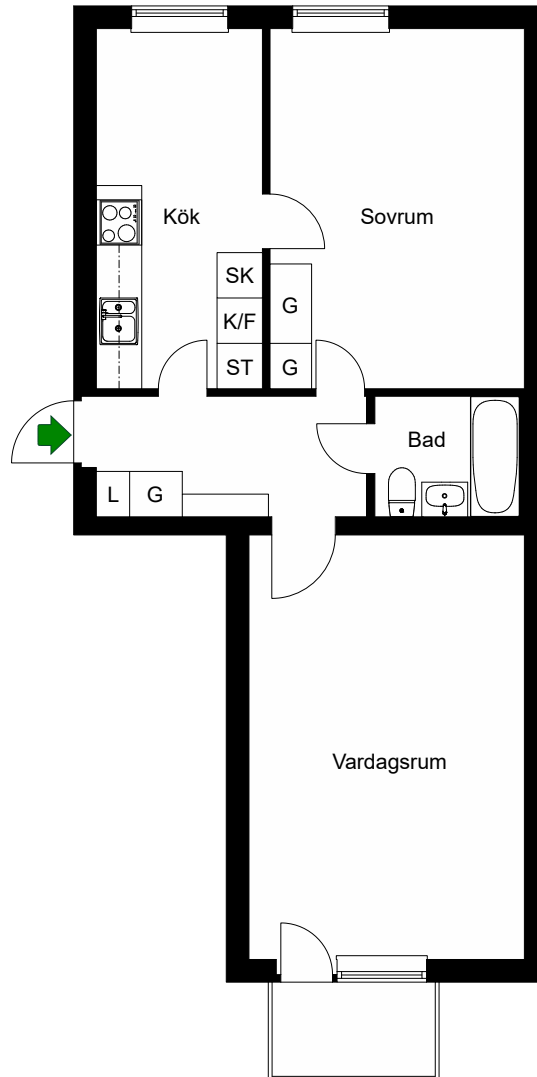

Söderbrinken 7A

Kv. Märsta 4:2
3 RoK 73 m²
Ighnr 1, 4, 7

HSB – där möjligheterna bor

Märsta, Stockholm

- K/F =Kyl/Frys
- ☉☉ =Spis
- G =Garderob
- ST =Städsåp
- SK =Skafferi
- L =Linneskåp

Avvikelser kan förekomma

2021-03-09

Söderbrinken 7A

Kv. Märsta 4:2
2 RoK 61 m²
Ighnr 3, 6, 9

HSB – där möjligheterna bor

Märsta, Stockholm

- K/F =Kyl/Frys
- =Spis
- G =Garderob
- ST =Städsåp
- SK =Skafferi
- L =Linneskåp

Avvikelser kan förekomma

2021-03-09

Söderbrinken 7B, 7C, 7D, 7E

HSB – där möjligheterna bor

Märsta, Stockholm

Kv. Märsta 4:2

2 RoK 56 m²

Ighnr 10, 13, 16, 19, 22, 25,

28, 31, 34, 37, 40, 43

-  =Kyl/Frys
-  =Spis
-  =Garderob
-  =Städsåp
-  =Skafferi
-  =Linneskåp

Avvikelser kan förekomma

2021-03-09

Söderbrinken 7B, 7C, 7D, 7E

HSB – där möjligheterna bor

Märsta, Stockholm

Kv. Märsta 4:2

1 RoK 38 m²