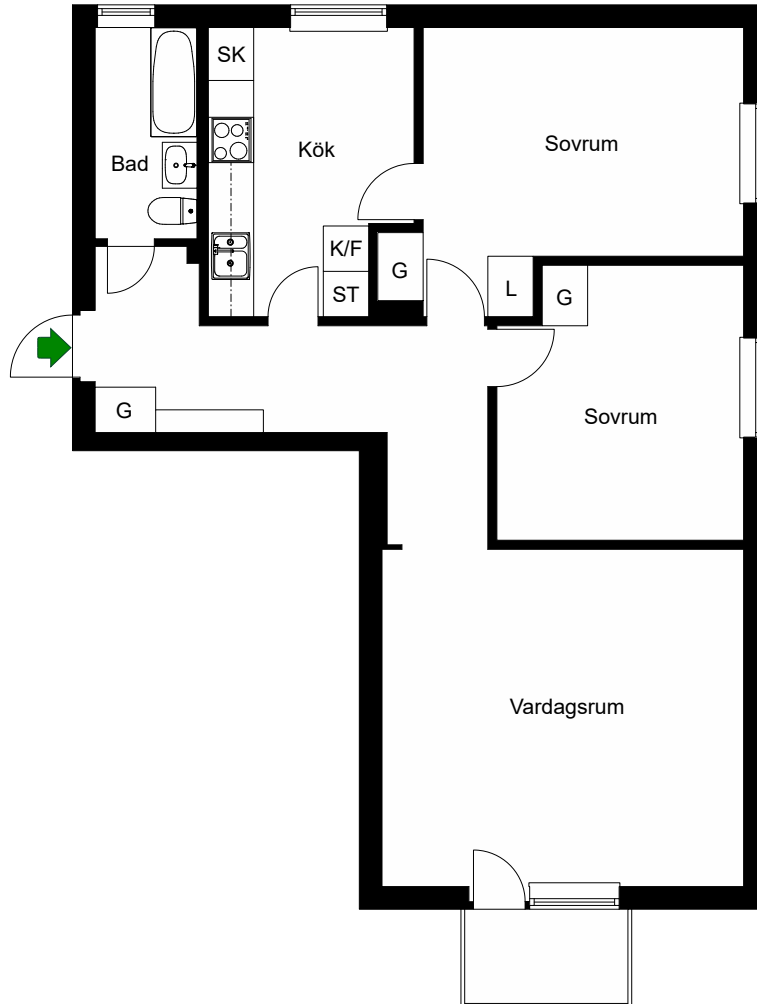

Söderbrinken 7A

Kv. Märsta 4:2
3 RoK 73 m²
Ighnr 1, 4, 7

HSB – där möjligheterna bor

Märsta, Stockholm

- K/F =Kyl/Frys
- ☉☉ =Spis
- G =Garderob
- ST =Städsåp
- SK =Skafferi
- L =Linneskåp

Avvikelser kan förekomma

2021-03-09

Söderbrinken 7A

Kv. Märsta 4:2
2 RoK 56 m²
Ighnr 2, 5, 8

HSB – där möjligheterna bor

Märsta, Stockholm

-  =Kyl/Frys
-  =Spis
-  =Garderob
-  =Städsåp
-  =Skafferi
-  =Linneskåp

Avvikelser kan förekomma

2021-03-09

Söderbrinken 7A

Kv. Märsta 4:2
2 RoK 61 m²
Ighnr 3, 6, 9

HSB – där möjligheterna bor

Märsta, Stockholm

- K/F =Kyl/Frys
- =Spis
- G =Garderob
- ST =Städsåp
- SK =Skafferi
- L =Linneskåp

Avvikelser kan förekomma

-  =Kyl/Frys
-  =Spis
-  =Garderob
-  =Städsåp
-  =Skafferi
-  =Linneskåp

Avvikelser kan förekomma

2021-03-09

Söderbrinken 7B, 7C, 7D, 7E

HSB – där möjligheterna bor

Märsta, Stockholm

Kv. Märsta 4:2

1 RoK 38 m²