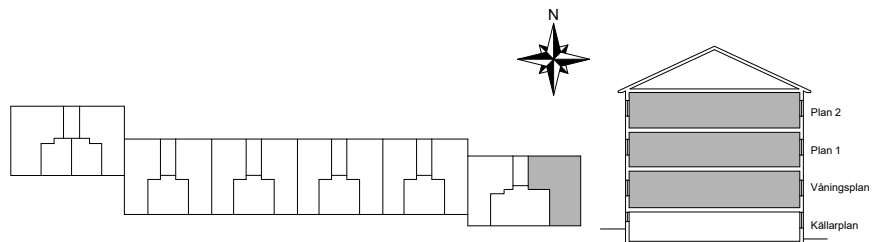

Söderbrinken 7A

Kv. Märsta 4:2
3 RoK 73 m²
Ighnr 1, 4, 7

HSB – där möjligheterna bor

Märsta, Stockholm

- K/F =Kyl/Frys
- ☉☉ =Spis
- G =Garderob
- ST =Städsåp
- SK =Skafferi
- L =Linneskåp

Avvikelser kan förekomma

2021-03-09

Söderbrinken 7A

Kv. Märsta 4:2
2 RoK 56 m²
Ighnr 2, 5, 8

HSB – där möjligheterna bor

Märsta, Stockholm

-  =Kyl/Frys
-  =Spis
-  =Garderob
-  =Städsåp
-  =Skafferi
-  =Linneskåp

Avvikelser kan förekomma