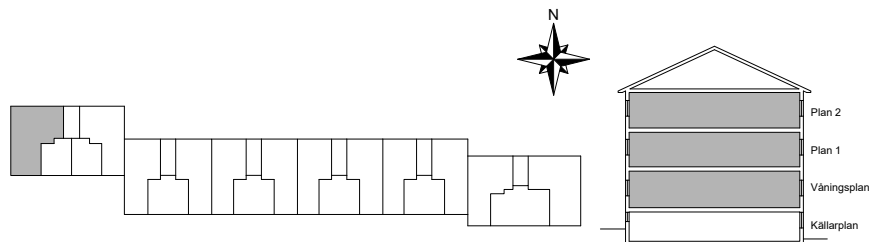

Avvikelser kan förekomma

2021-03-09