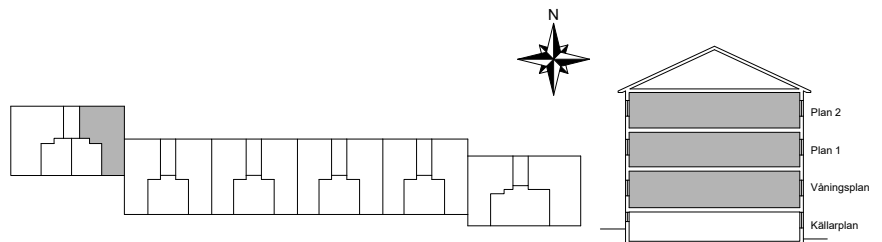

Avvikelser kan förekomma

2021-03-09