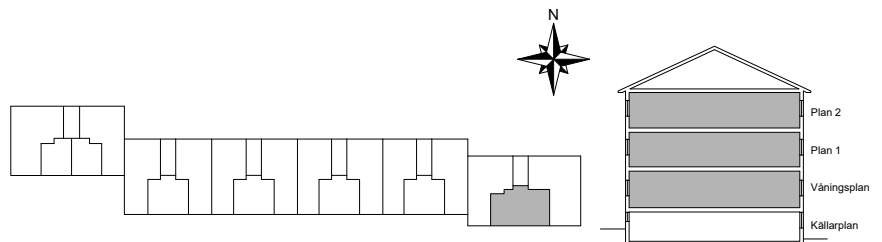

2021-03-09

Söderbrinken 7A

Kv. Märsta 4:2
2 RoK 56 m²
Ighnr 2, 5, 8

HSB – där möjligheterna bor

Märsta, Stockholm

-  =Kyl/Frys
-  =Spis
-  =Garderob
-  =Städsåp
-  =Skafferi
-  =Linneskåp

Avvikelser kan förekomma