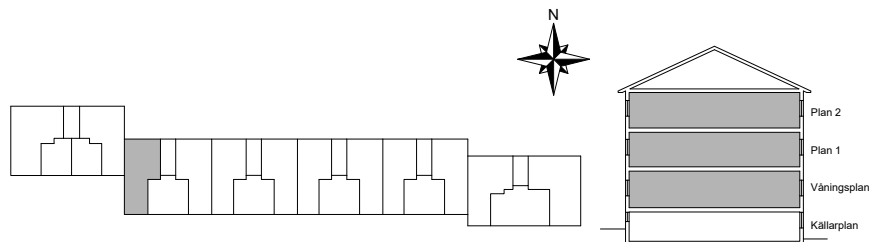

-  =Kyl/Frys
-  =Spis
-  =Garderob
-  =Städsåp
-  =Skafferi
-  =Linneskåp

Avvikelser kan förekomma

2021-03-09

Söderbrinken 7E

Kv. Märsta 4:2
2 RoK 56 m²
Ighnr 39, 42, 45

HSB – där möjligheterna bor

Märsta, Stockholm

- K/F =Kyl/Frys
- =Spis
- G =Garderob
- ST =Städsåp
- SK =Skafferi
- L =Linneskåp

Avvikelser kan förekomma

2021-03-09

Söderbrinken 7F

Kv. Märsta 4:2
2 RoK 61 m²
Ighnr 46, 50, 54

HSB – där möjligheterna bor