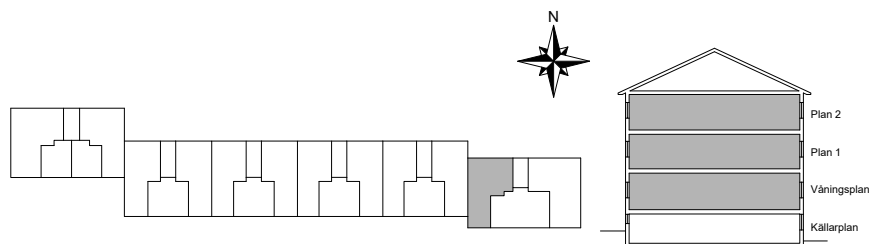

2021-03-09

Söderbrinken 7A

Kv. Märsta 4:2
2 RoK 61 m²
Ighnr 3, 6, 9

HSB – där möjligheterna bor

Märsta, Stockholm

- K/F =Kyl/Frys
- =Spis
- G =Garderob
- ST =Städsåp
- SK =Skafferi
- L =Linneskåp

Avvikelser kan förekomma