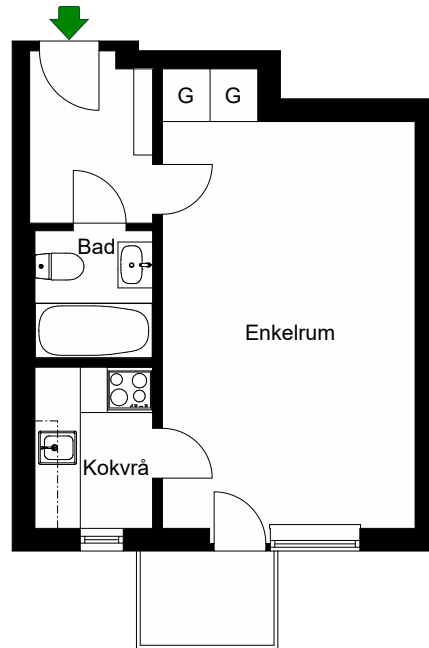

Söderbrinken 7F

Kv. Märsta 4:2
1 RoK 27 m²
Ighnr 47, 51, 55

HSB – där möjligheterna bor

Märsta, Stockholm