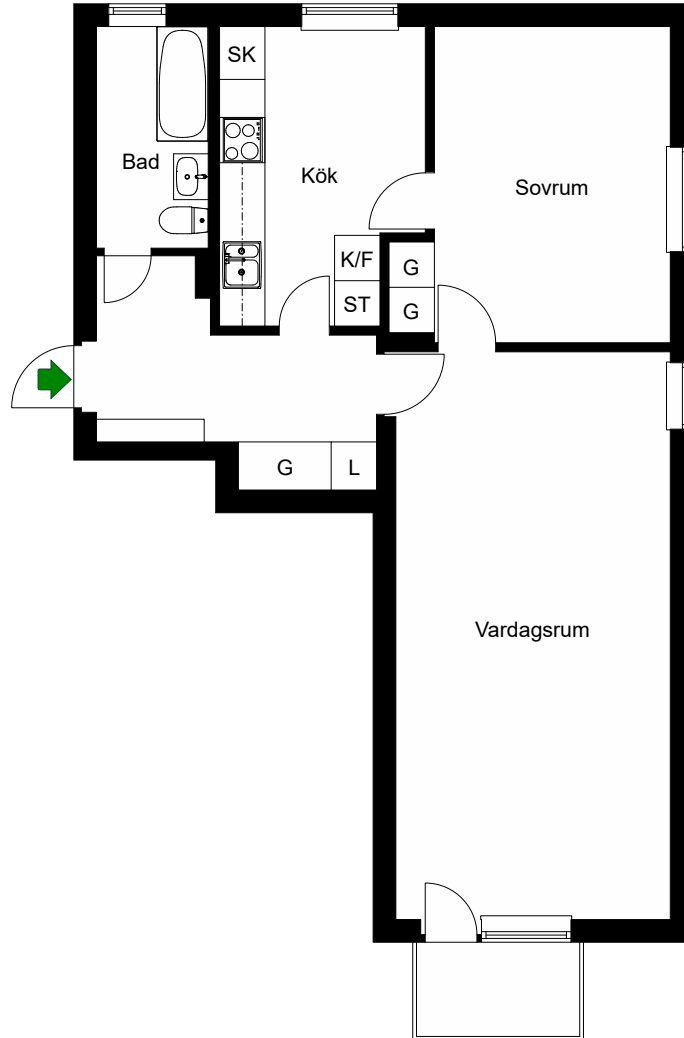

Söderbrinken 7A

Kv. Märsta 4:2
3 RoK 73 m²
Ighnr 1, 4, 7

HSB – där möjligheterna bor

Märsta, Stockholm

- K/F =Kyl/Frys
- ☉☉ =Spis
- G =Garderob
- ST =Städsåp
- SK =Skafferi
- L =Linneskåp

Avvikelser kan förekomma

-  =Kyl/Frys
-  =Spis
-  =Garderob
-  =Städsåp
-  =Skafferi
-  =Linneskåp

Avvikelser kan förekomma

2021-03-09

Söderbrinken 7E

Kv. Märsta 4:2
2 RoK 56 m²
Ighnr 39, 42, 45

HSB – där möjligheterna bor

Märsta, Stockholm

- K/F =Kyl/Frys
- =Spis
- G =Garderob
- ST =Städsåp
- SK =Skafferi
- L =Linneskåp

Avvikelser kan förekomma

2021-03-09

Söderbrinken 7F

Kv. Märsta 4:2
2 RoK 61 m²
Ighnr 46, 50, 54

HSB – där möjligheterna bor

Märsta, Stockholm

-  =Kyl/Frys
-  =Spis
-  =Garderob
-  =Städsåp
-  =Skafferi
-  =Linneskåp

Avvikelser kan förekomma

2021-03-09

Söderbrinken 7F

Kv. Märsta 4:2
1 RoK 27 m²
Ighnr 47, 51, 55

HSB – där möjligheterna bor