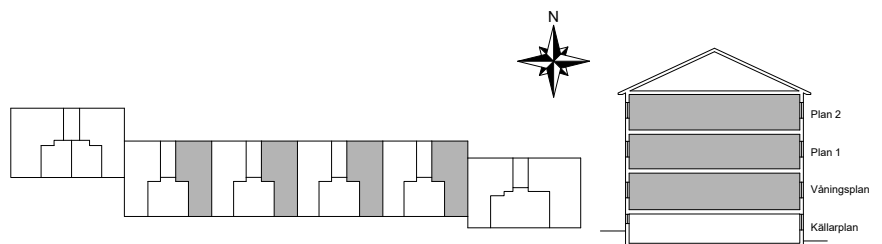

2021-03-09

Söderbrinken 7B, 7C, 7D, 7E

HSB – där möjligheterna bor

Märsta, Stockholm

Kv. Märsta 4:2

2 RoK 56 m²

Ighnr 10, 13, 16, 19, 22, 25,

28, 31, 34, 37, 40, 43

-  =Kyl/Frys
-  =Spis
-  =Garderob
-  =Städsåp
-  =Skafferi
-  =Linneskåp

Avvikelser kan förekomma

2021-03-09

Söderbrinken 7B, 7C, 7D, 7E

HSB – där möjligheterna bor

Märsta, Stockholm

Kv. Märsta 4:2

1 RoK 38 m²