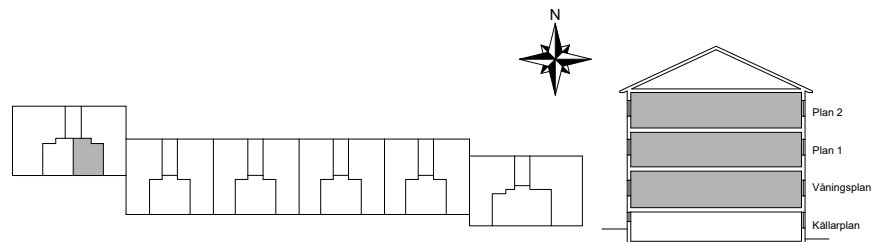

- =Spis
- =Garderob