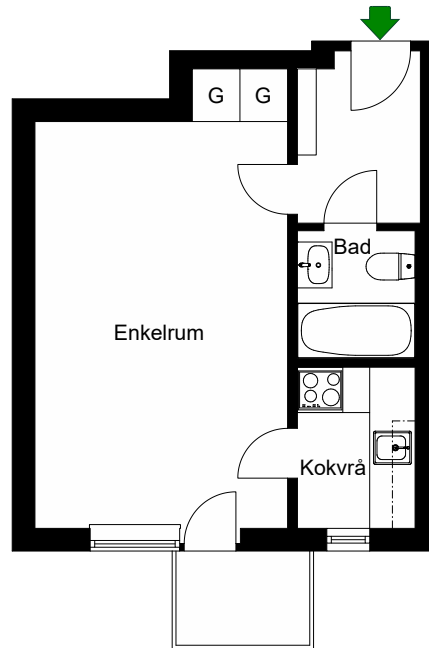

Söderbrinken 7A

Kv. Märsta 4:2
3 RoK 73 m²
Ighnr 1, 4, 7

HSB – där möjligheterna bor

Märsta, Stockholm

- K/F =Kyl/Frys
- ☉☉ =Spis
- G =Garderob
- ST =Städsåp
- SK =Skafferi
- L =Linneskåp

Avvikelser kan förekomma

- K/F =Kyl/Frys
- =Spis
- G =Garderob
- ST =Städsåp
- SK =Skafferi
- L =Linneskåp

Avvikelser kan förekomma

2021-03-09

Söderbrinken 7F

Kv. Märsta 4:2
2 RoK 61 m²
Ighnr 46, 50, 54

HSB – där möjligheterna bor

Märsta, Stockholm

-  =Kyl/Frys
-  =Spis
-  =Garderob
-  =Städsåp
-  =Skafferi
-  =Linneskåp

Avvikelser kan förekomma

2021-03-09

Söderbrinken 7F

Kv. Märsta 4:2
1 RoK 27 m²
Ighnr 47, 51, 55

HSB – där möjligheterna bor

Märsta, Stockholm

- =Spis
- =Garderob

Söderbrinken 7F

HSB – där möjligheterna bor

Märsta, Stockholm

Kv. Märsta 4:2
1 RoK 27 m²
Ighnr 48, 52, 56

-  =Spis
-  =Garderob

Söderbrinken 7F