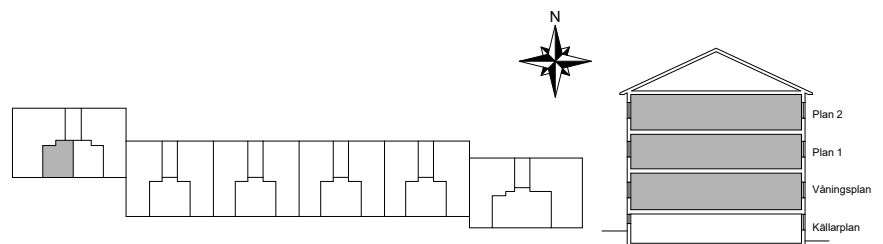

Märsta, Stockholm

- =Spis
- =Garderob

Söderbrinken 7F

HSB – där möjligheterna bor

Märsta, Stockholm

Kv. Märsta 4:2
1 RoK 27 m²
Ighnr 48, 52, 56

-  =Spis
-  =Garderob

Söderbrinken 7F