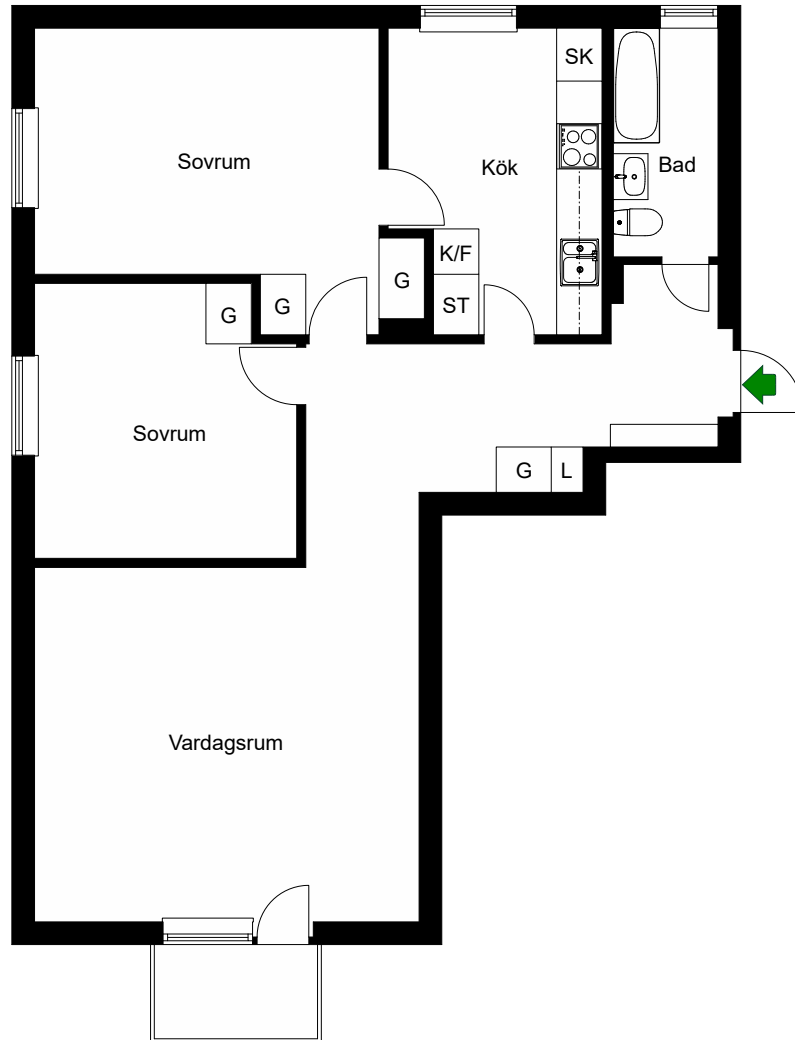

Söderbrinken 7F

Kv. Märsta 4:2
3 RoK 74 m²
Ighnr 49, 53, 57

HSB – där möjligheterna bor

Märsta, Stockholm

- K/F =Kyl/Frys
- =Spis
- G =Garderob
- ST =Städsåp
- SK =Skafferi
- L =Linneskåp