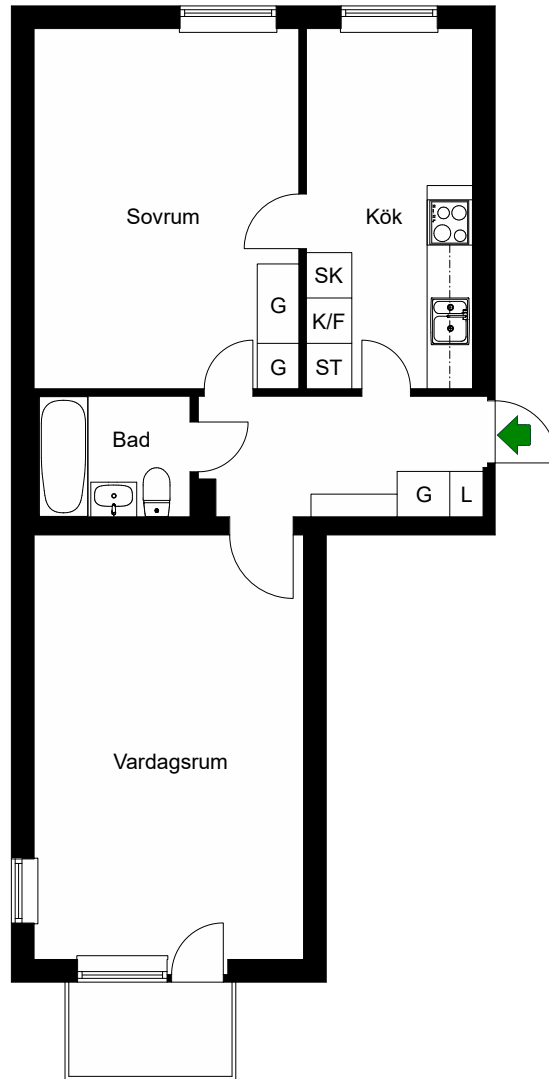

Söderbrinken 7A

Kv. Märsta 4:2
3 RoK 73 m²
Ighnr 1, 4, 7

HSB – där möjligheterna bor

Märsta, Stockholm

- K/F =Kyl/Frys
- ☉☉ =Spis
- G =Garderob
- ST =Städsåp
- SK =Skafferi
- L =Linneskåp

Avvikelser kan förekomma

Ighnr 11, 14, 17, 20, 23, 26,

29, 32, 35, 38, 41, 44

-  =Kyl/Frys
-  =Spis
-  =Garderob
-  =Skafferi

Söderbrinken 7B, 7C, 7D

HSB – där möjligheterna bor

Märsta, Stockholm

Kv. Märsta 4:2
2 RoK 56 m²
Ighnr 12, 15, 18, 21, 24,
27, 30, 33, 36

-  =Kyl/Frys
-  =Spis
-  =Garderob
-  =Städsåp
-  =Skafferi
-  =Linneskåp

Avvikelser kan förekomma

2021-03-09

Söderbrinken 7E

Kv. Märsta 4:2
2 RoK 56 m²
Ighnr 39, 42, 45

HSB – där möjligheterna bor

Märsta, Stockholm

- K/F =Kyl/Frys
- =Spis
- G =Garderob
- ST =Städsåp
- SK =Skafferi
- L =Linneskåp

Avvikelser kan förekomma

2021-03-09

Söderbrinken 7F

Kv. Märsta 4:2
2 RoK 61 m²
Ighnr 46, 50, 54

HSB – där möjligheterna bor