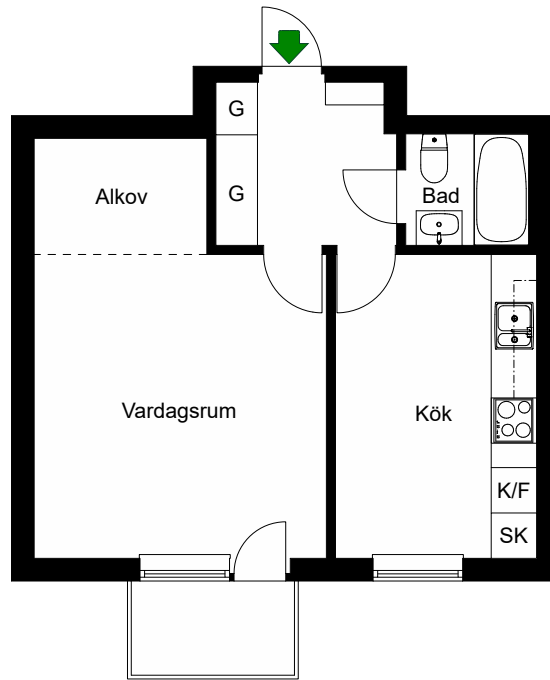

Söderbrinken 7A

Kv. Märsta 4:2
3 RoK 73 m²
Ighnr 1, 4, 7

HSB – där möjligheterna bor

Märsta, Stockholm

- K/F =Kyl/Frys
- ☉☉ =Spis
- G =Garderob
- ST =Städsåp
- SK =Skafferi
- L =Linneskåp

Avvikelser kan förekomma

-  =Kyl/Frys
-  =Spis
-  =Garderob
-  =Städsåp
-  =Skafferi
-  =Linneskåp

Avvikelser kan förekomma

2021-03-09

Söderbrinken 7B, 7C, 7D, 7E

HSB – där möjligheterna bor

Märsta, Stockholm

Kv. Märsta 4:2

1 RoK 38 m²

Ighnr 11, 14, 17, 20, 23, 26,

29, 32, 35, 38, 41, 44

-  =Kyl/Frys
-  =Spis
-  =Garderob
-  =Skafferi

Söderbrinken 7B, 7C, 7D

HSB – där möjligheterna bor

Märsta, Stockholm

Kv. Märsta 4:2
2 RoK 56 m²
Ighnr 12, 15, 18, 21, 24,
27, 30, 33, 36

-  =Kyl/Frys
-  =Spis
-  =Garderob
-  =Städsåp
-  =Skafferi
-  =Linneskåp

Avvikelser kan förekomma

2021-03-09

Söderbrinken 7E

Kv. Märsta 4:2
2 RoK 56 m²
Ighnr 39, 42, 45

HSB – där möjligheterna bor

Märsta, Stockholm