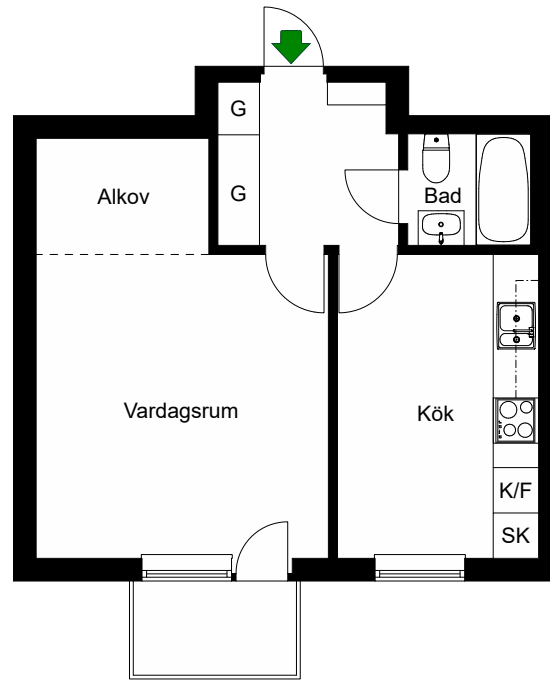

HSB – där möjligheterna bor

Söderbrinken 7B, 7C, 7D, 7E

Märsta, Stockholm

Kv. Märsta 4:2

1 RoK 38 m²

Ighnr 11, 14, 17, 20, 23, 26,

29, 32, 35, 38, 41, 44

K/F =Kyl/Frys

Spis =Spis

G =Garderob

SK =Skafferi

Avvikelser kan förekomma

2021-03-09