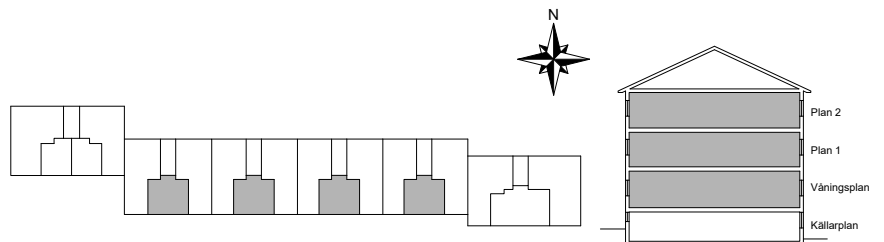

HSB – där möjligheterna bor

Söderbrinken 7B, 7C, 7D, 7E

Märsta, Stockholm

Kv. Märsta 4:2

1 RoK 38 m²

Ighnr 11, 14, 17, 20, 23, 26,

29, 32, 35, 38, 41, 44

K/F =Kyl/Frys

Spis =Spis

G =Garderob

SK =Skafferi

Avvikelser kan förekomma

2021-03-09