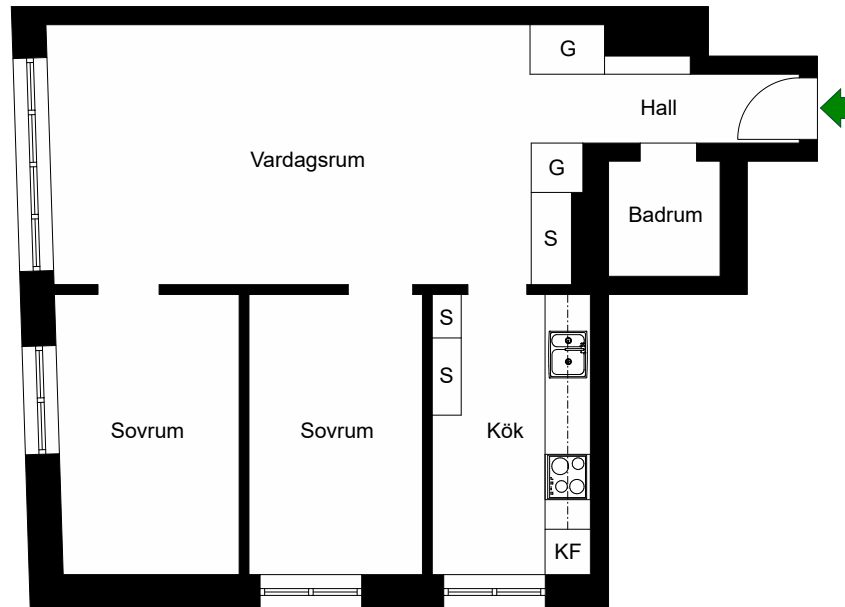

# Grindsgatan 45

Södermalm, Stockholm

Kv. Skalan 2  
1 RoK 34,5 m<sup>2</sup>  
Ighnr 43, 49, 55, 67

HSB – där möjligheterna bor

 =Spis

 =Kyl och frys

 =Skåp

 =Garderob

# Grindsgatan 45

Södermalm, Stockholm

Kv. Skalan 2  
3 RoK 52 m<sup>2</sup>  
Ighnr 44, 50

HSB – där möjligheterna bor

=Spis

=Kyl och frys

=Skåp

=Garderob