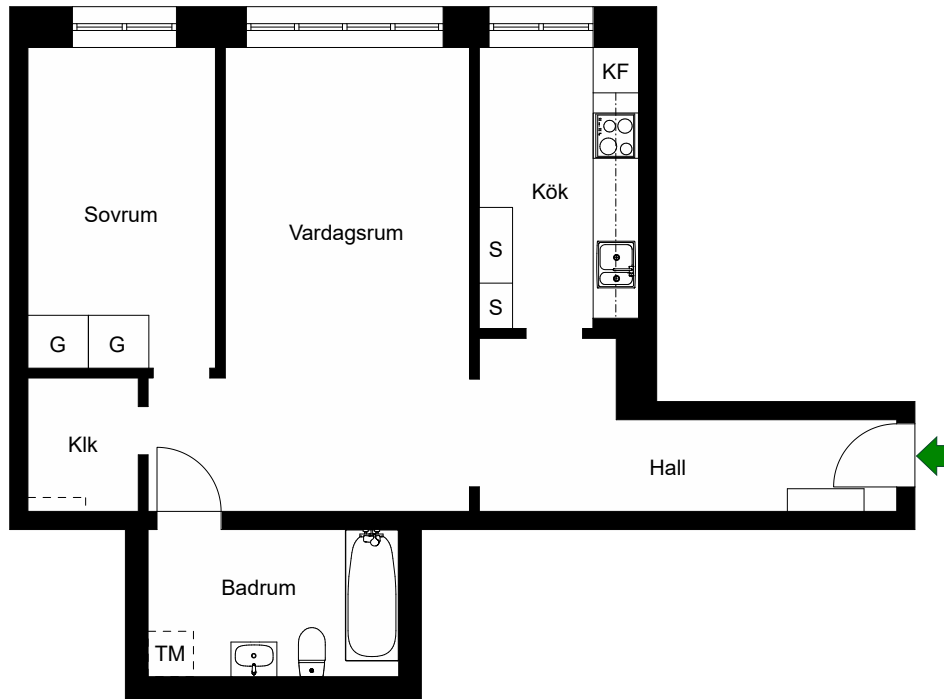

# Grindsgatan 43

Södermalm, Stockholm

Kv. Skalan 2  
1 RoK 37 m<sup>2</sup>  
Ighnr 8, 16, 24, 32, 40

HSB – där möjligheterna bor

=Spis

=Kyl och frys

=Skåp

=Garderob

# Grindsgatan 43

Södermalm, Stockholm

Kv. Skalan 2  
2 RoK 58 m<sup>2</sup>  
Ighnr 10, 18, 26, 34

HSB – där möjligheterna bor

-  =Spis
-  =Kyl och frys
-  =Skåp
-  =Garderob
-  =Förberett för tvättmaskin