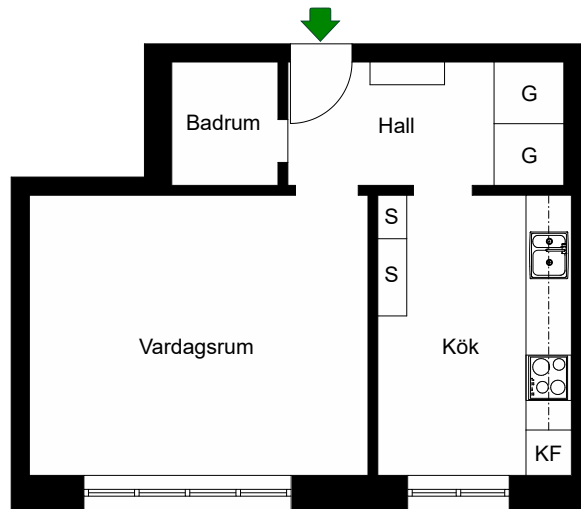

# Grindsgatan 45

Södermalm, Stockholm

Kv. Skalan 2  
1 RoK 34 m<sup>2</sup>  
Ighnr 61

HSB – där möjligheterna bor

=Spis

=Kyl och frys

=Skåp

=Garderob