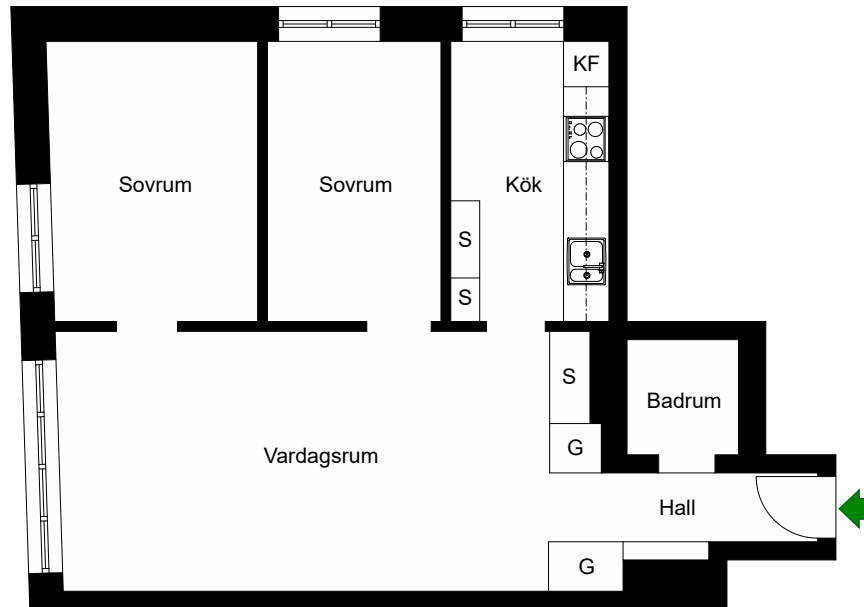

# Grindsgatan 45

Södermalm, Stockholm

Kv. Skalan 2  
3 RoK 52 m<sup>2</sup>  
Ighnr 44, 50

HSB – där möjligheterna bor

=Spis

=Kyl och frys

=Skåp

=Garderob

# Grindsgatan 45

Södermalm, Stockholm

Kv. Skalan 2  
3 RoK 53 m<sup>2</sup>  
Ighnr 45, 63

HSB – där möjligheterna bor

=Spis

=Kyl och frys

=Skåp

=Garderob