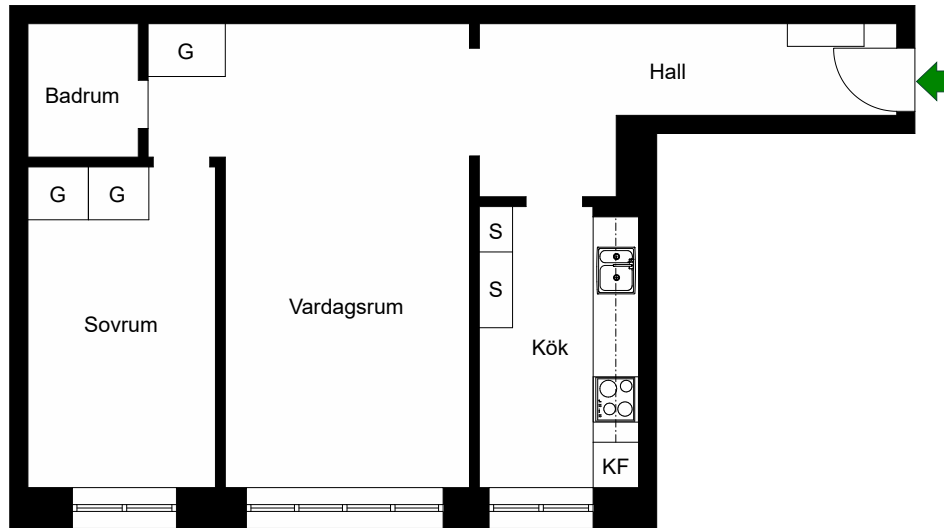

# Grindsgatan 43

Södermalm, Stockholm

Kv. Skalan 2  
2 RoK 51,5 m<sup>2</sup>  
Ighnr 2

HSB – där möjligheterna bor

=Spis

=Kyl och frys

=Skåp

=Garderob

# Grindsgatan 43

Södermalm, Stockholm

Kv. Skalan 2  
2 RoK 51,5 m<sup>2</sup>  
lghnr 3

HSB – där möjligheterna bor

=Spis

=Kyl och frys

=Skåp

=Garderob