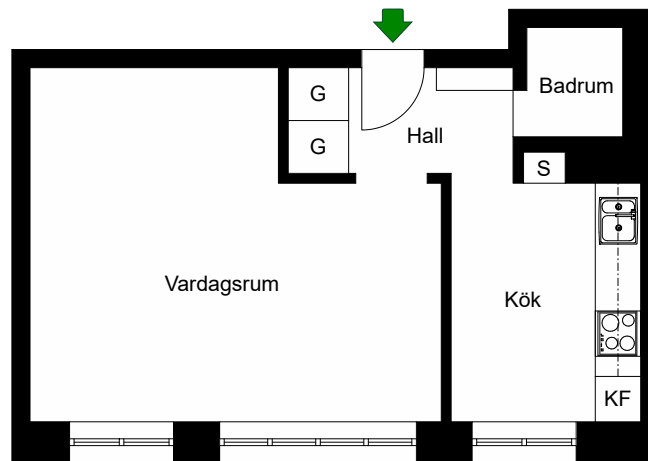

# Grindsgatan 43

Södermalm, Stockholm

Kv. Skalan 2  
2 RoK 51,5 m<sup>2</sup>  
lghnr 3

HSB – där möjligheterna bor

=Spis

=Kyl och frys

=Skåp

=Garderob

# Grindsgatan 43

Södermalm, Stockholm

Kv. Skalan 2  
1 RoK 37,5 m<sup>2</sup>  
Ighnr 4, 12, 20, 28, 36

HSB – där möjligheterna bor

=Spis

=Kyl och frys

=Skåp

=Garderob