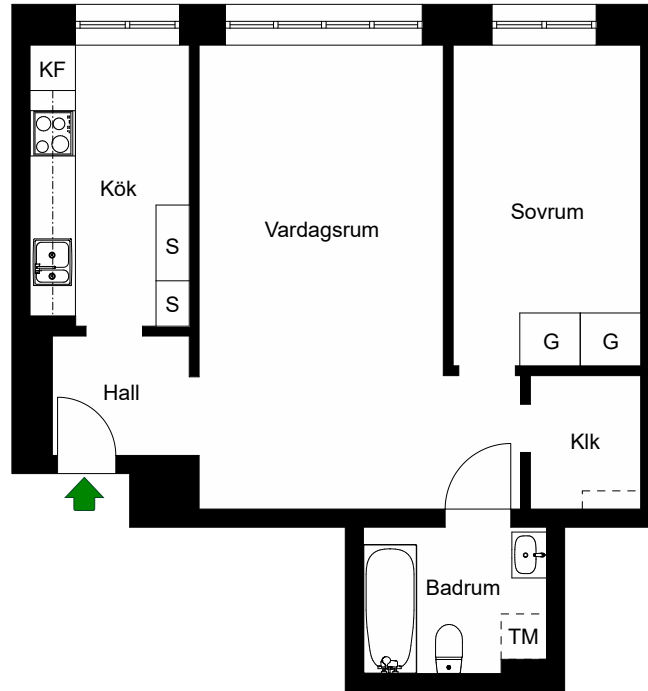

# Grindsgatan 45

Södermalm, Stockholm

Kv. Skalan 2  
1 RoK 34,5 m<sup>2</sup>  
Ighnr 46, 52, 58

HSB – där möjligheterna bor

=Spis

=Kyl och frys

=Skåp

=Garderob

# Grindsgatan 45

Södermalm, Stockholm

Kv. Skalan 2  
2 RoK 50,5 m<sup>2</sup>  
Ighnr 47

HSB – där möjligheterna bor

-  =Spis
-  =Kyl och frys
-  =Skåp
-  =Garderob
-  =Förberett för tvättmaskin

Avvikelser kan förekomma