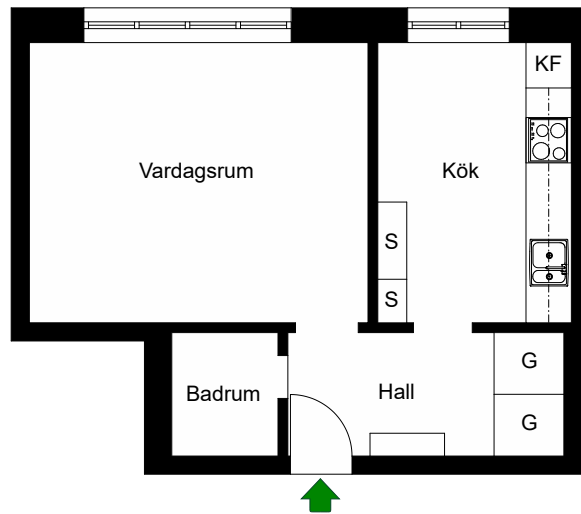

# Grindsgatan 45

Södermalm, Stockholm

Kv. Skalan 2  
3 RoK 51,5 m<sup>2</sup>  
Ighnr 62

HSB – där möjligheterna bor

=Spis

=Kyl och frys

=Skåp

=Garderob

# Grindsgatan 45

Södermalm, Stockholm

Kv. Skalan 2  
1 RoK 34m<sup>2</sup>  
Ighnr 64, 70

HSB – där möjligheterna bor

=Spis

=Kyl och frys

=Skåp

=Garderob