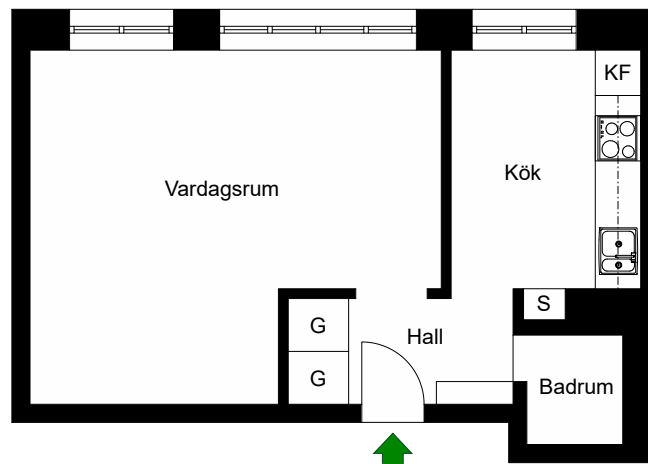

# Grindsgatan 43

Södermalm, Stockholm

Kv. Skalan 2  
1 RoK 37,5 m<sup>2</sup>  
Ighnr 1, 9, 17, 25, 33

HSB – där möjligheterna bor

=Spis

=Kyl och frys

=Skåp

=Garderob