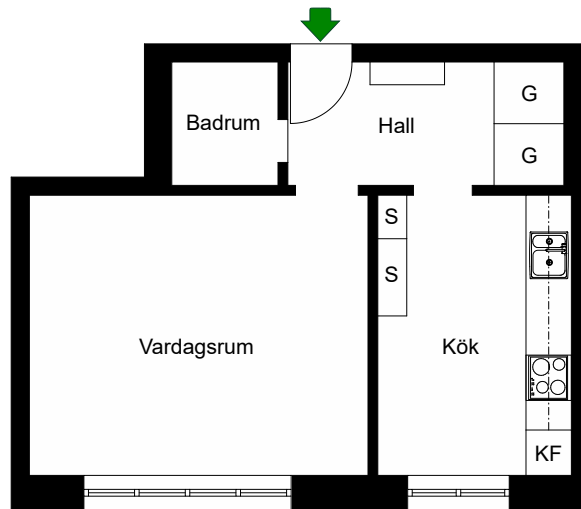

# Grindsgatan 45

Södermalm, Stockholm

Kv. Skalan 2  
2 RoK 46 m<sup>2</sup>  
Ighnr 42

HSB – där möjligheterna bor

=Spis

=Kyl och frys

=Skåp

=Garderob

# Grindsgatan 45

Södermalm, Stockholm

Kv. Skalan 2  
1 RoK 34,5 m<sup>2</sup>  
Ighnr 43, 49, 55, 67

HSB – där möjligheterna bor

 =Spis

 =Kyl och frys

 =Skåp

 =Garderob