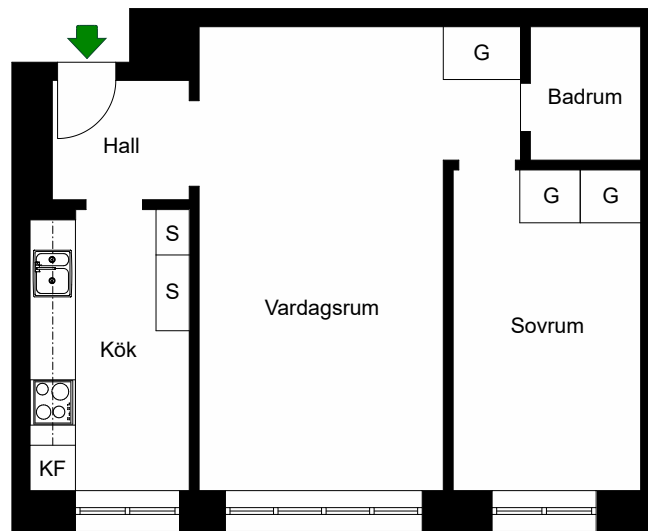

# Grindsgatan 45

Södermalm, Stockholm

Kv. Skalan 2  
2 RoK 46,5 m<sup>2</sup>  
Ighnr 41

HSB – där möjligheterna bor

=Spis

=Kyl och frys

=Skåp

=Garderob

# Grindsgatan 45

Södermalm, Stockholm

Kv. Skalan 2  
2 RoK 46 m<sup>2</sup>  
Ighnr 42

HSB – där möjligheterna bor

=Spis

=Kyl och frys

=Skåp

=Garderob