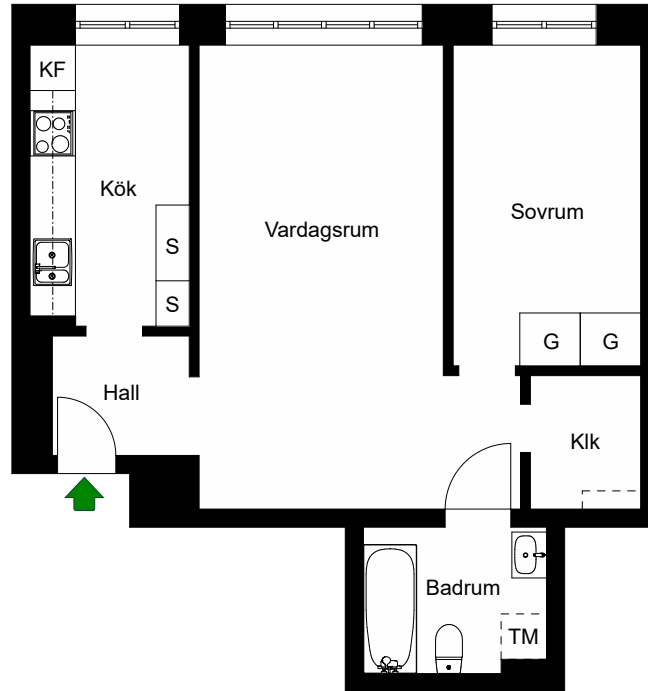

# Grindsgatan 45

Södermalm, Stockholm

Kv. Skalan 2  
3 RoK 52,5 m<sup>2</sup>  
Ighnr 56

HSB – där möjligheterna bor

=Spis

=Kyl och frys

=Skåp

=Garderob

# Grindsgatan 45

Södermalm, Stockholm

Kv. Skalan 2  
2 RoK 50 m<sup>2</sup>  
Ighnr 59, 65

HSB – där möjligheterna bor

-  =Spis
-  =Kyl och frys
-  =Skåp
-  =Garderob
-  =Förberett för tvättmaskin

Avvikelser kan förekomma