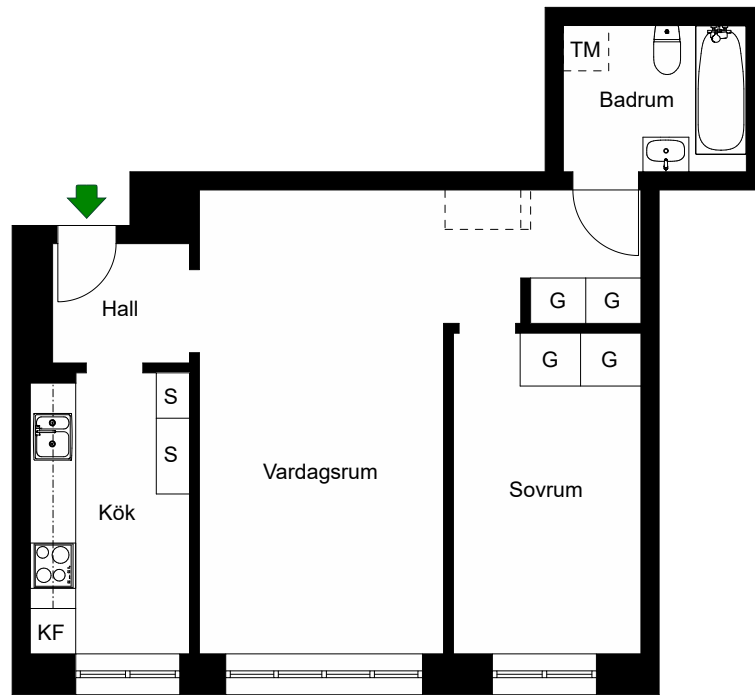

# Grindsgatan 45

Södermalm, Stockholm

Kv. Skalan 2  
2 RoK 51,5 m<sup>2</sup>  
Ighnr 54, 60, 66

HSB – där möjligheterna bor

-  =Spis
-  =Kyl och frys
-  =Skåp
-  =Garderob
-  =Förberett för tvättmaskin

Avvikelser kan förekomma