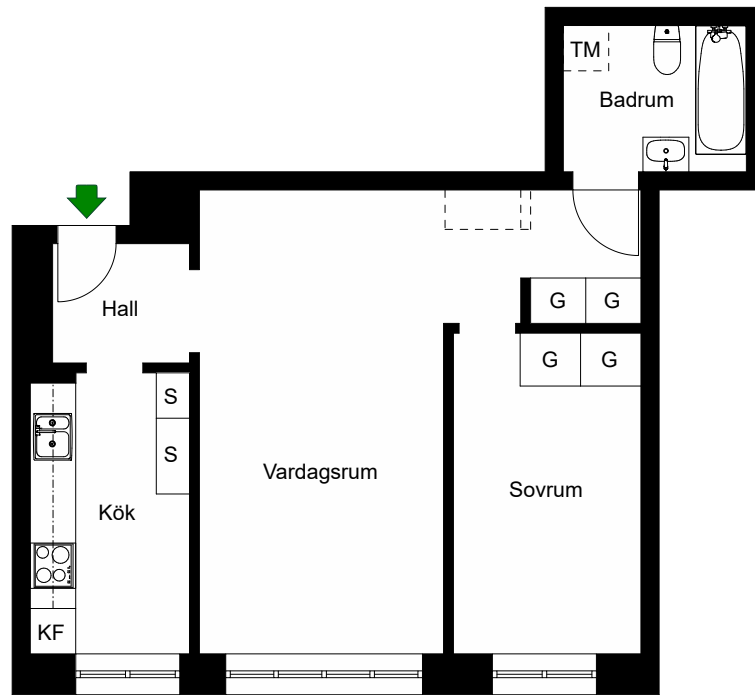

# Grindsgatan 45

Södermalm, Stockholm

Kv. Skalan 2  
2 RoK 50,5 m<sup>2</sup>  
Ighnr 47

HSB – där möjligheterna bor

-  =Spis
-  =Kyl och frys
-  =Skåp
-  =Garderob
-  =Förberett för tvättmaskin

Avvikelser kan förekomma

# Grindsgatan 45

Södermalm, Stockholm

Kv. Skalan 2  
2 RoK 51 m<sup>2</sup>  
Ighnr 48

HSB – där möjligheterna bor

-  =Spis
-  =Kyl och frys
-  =Skåp
-  =Garderob
-  =Förberett för tvättmaskin

Avvikelser kan förekomma