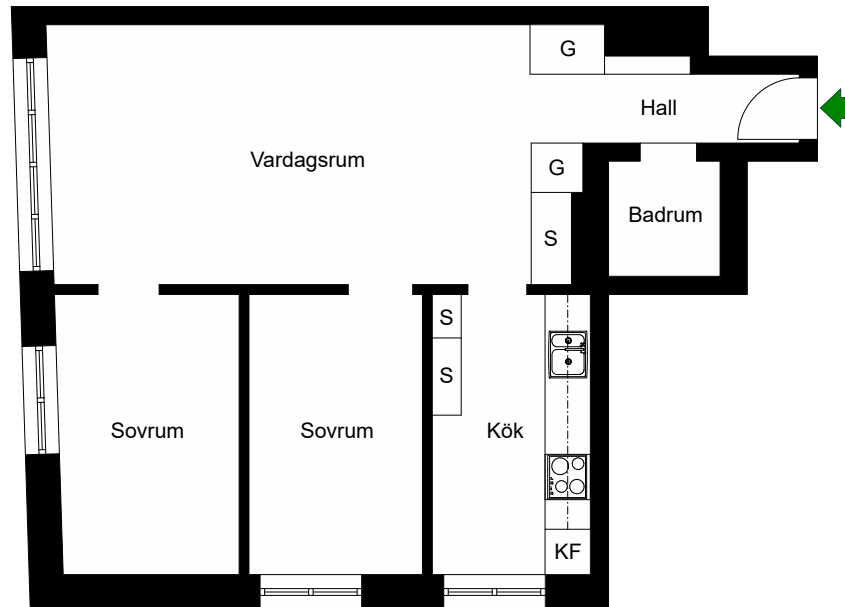

# Grindsgatan 45

Södermalm, Stockholm

Kv. Skalan 2  
1 RoK 34m<sup>2</sup>  
Ighnr 64, 70

HSB – där möjligheterna bor

=Spis

=Kyl och frys

=Skåp

=Garderob

# Grindsgatan 45

Södermalm, Stockholm

Kv. Skalan 2  
3 RoK 53,5 m<sup>2</sup>  
Ighnr 68

HSB – där möjligheterna bor

=Spis

=Kyl och frys

=Skåp

=Garderob