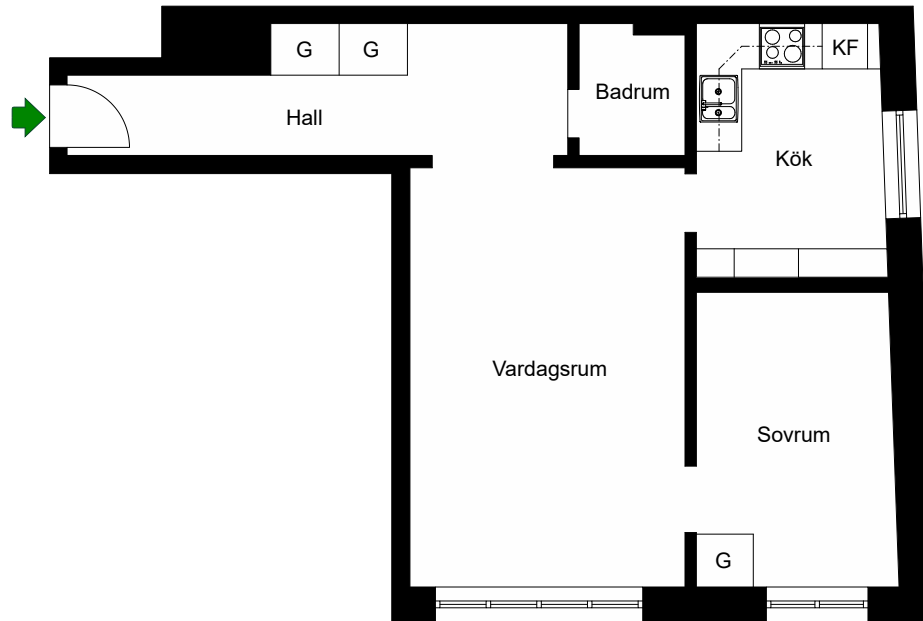

# Grindsgatan 43

Södermalm, Stockholm

Kv. Skalan 2  
1 RoK 37 m<sup>2</sup>  
Ighnr 5, 13, 21, 29, 37

HSB – där möjligheterna bor

=Spis

=Kyl och frys

=Skåp

=Garderob

# Grindsgatan 43

Södermalm, Stockholm

Kv. Skalan 2  
2 RoK 47 m<sup>2</sup>  
Ighnr 6, 14, 22, 30, 38

HSB – där möjligheterna bor

=Spis

=Kyl och frys

=Garderob

Avvikelser kan förekomma