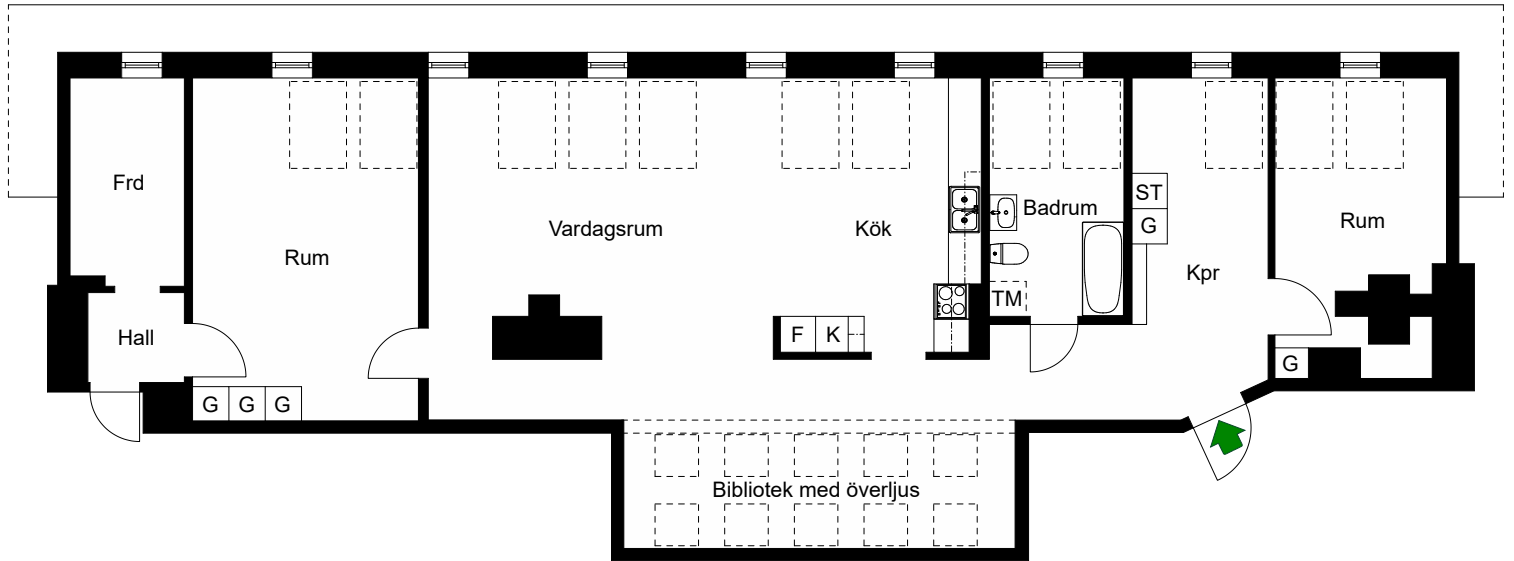

Grindsgatan 43

Södermalm, Stockholm

Kv. Skalan 2
3 RoK 111 m²
Ighnr 72

HSB – där möjligheterna bor

=Spis	N
=Kyl	
=Frys	
=Städsåp	
=Garderob	
=Förberett för tvättmaskin	
=Förråd	

Avvikelser kan förekomma

2021-05-10