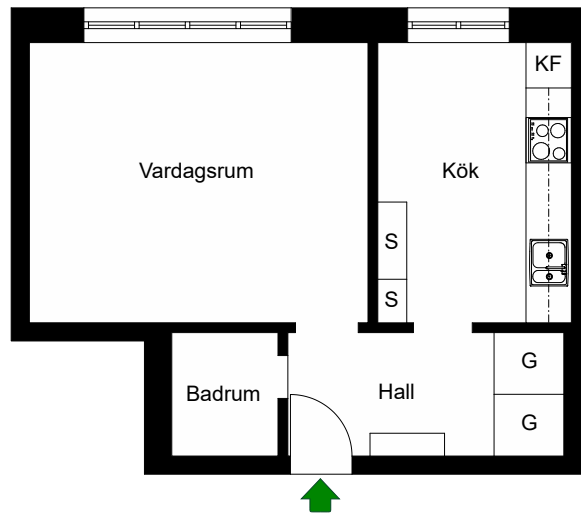

# Grindsgatan 45

Södermalm, Stockholm

Kv. Skalan 2  
3 RoK 53 m<sup>2</sup>  
Ighnr 45, 63

HSB – där möjligheterna bor

=Spis

=Kyl och frys

=Skåp

=Garderob

# Grindsgatan 45

Södermalm, Stockholm

Kv. Skalan 2  
1 RoK 34,5 m<sup>2</sup>  
Ighnr 46, 52, 58

HSB – där möjligheterna bor

=Spis

=Kyl och frys

=Skåp

=Garderob