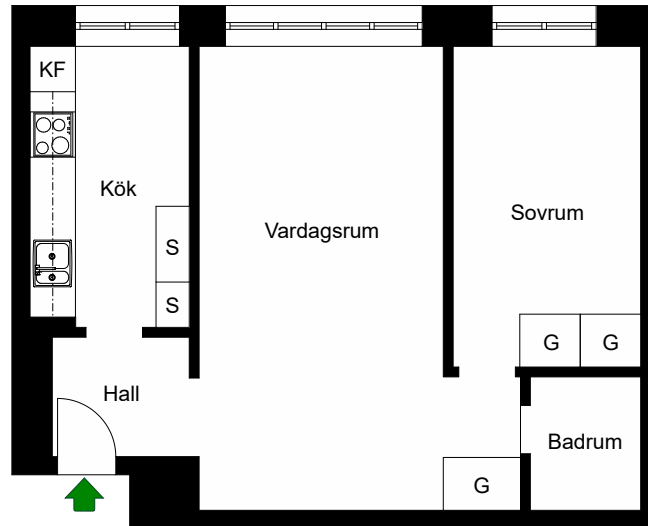

# Grindsgatan 45

Södermalm, Stockholm

Kv. Skalan 2  
2 RoK 46,5 m<sup>2</sup>  
Ighnr 41

HSB – där möjligheterna bor

=Spis

=Kyl och frys

=Skåp

=Garderob