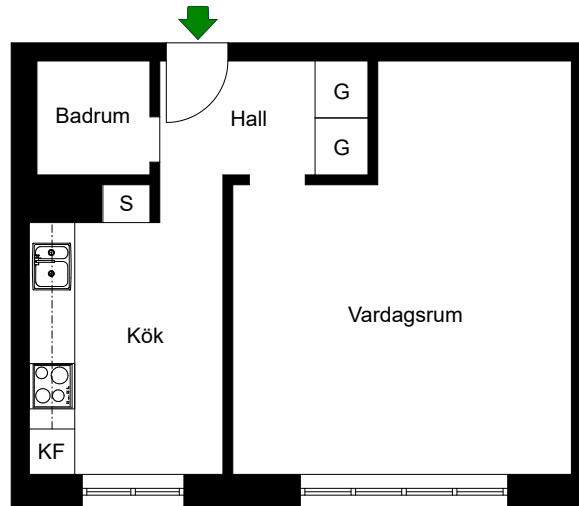

# Grindsgatan 43

Södermalm, Stockholm

Kv. Skalan 2  
1 RoK 37,5 m<sup>2</sup>  
Ighnr 4, 12, 20, 28, 36

HSB – där möjligheterna bor

=Spis

=Kyl och frys

=Skåp

=Garderob

# Grindsgatan 43

Södermalm, Stockholm

Kv. Skalan 2  
1 RoK 37 m<sup>2</sup>  
Ighnr 5, 13, 21, 29, 37

HSB – där möjligheterna bor

=Spis

=Kyl och frys

=Skåp

=Garderob