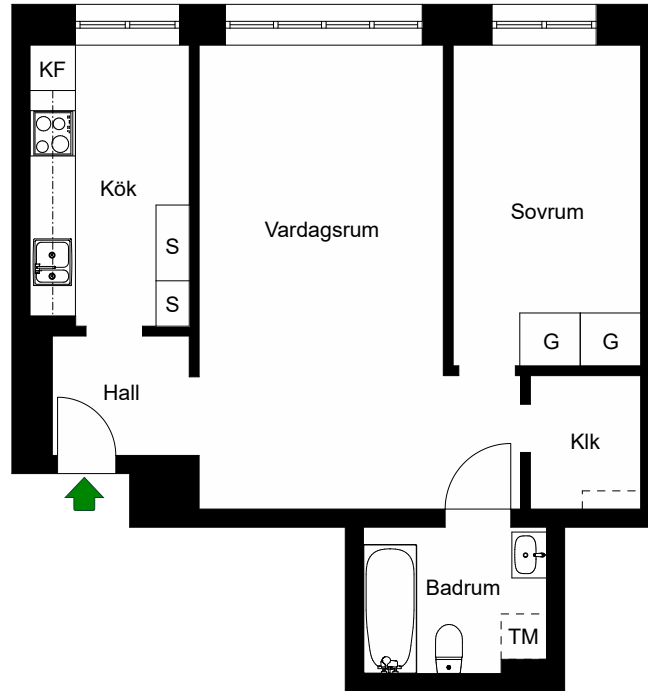

# Grindsgatan 45

Södermalm, Stockholm

Kv. Skalan 2  
3 RoK 53,5 m<sup>2</sup>  
Ighnr 51, 57

HSB – där möjligheterna bor

=Spis

=Kyl och frys

=Skåp

=Garderob

# Grindsgatan 45

Södermalm, Stockholm

Kv. Skalan 2  
2 RoK 51 m<sup>2</sup>  
Ighnr 53

HSB – där möjligheterna bor

-  =Spis
-  =Kyl och frys
-  =Skåp
-  =Garderob
-  =Förberett för tvättmaskin

Avvikelser kan förekomma