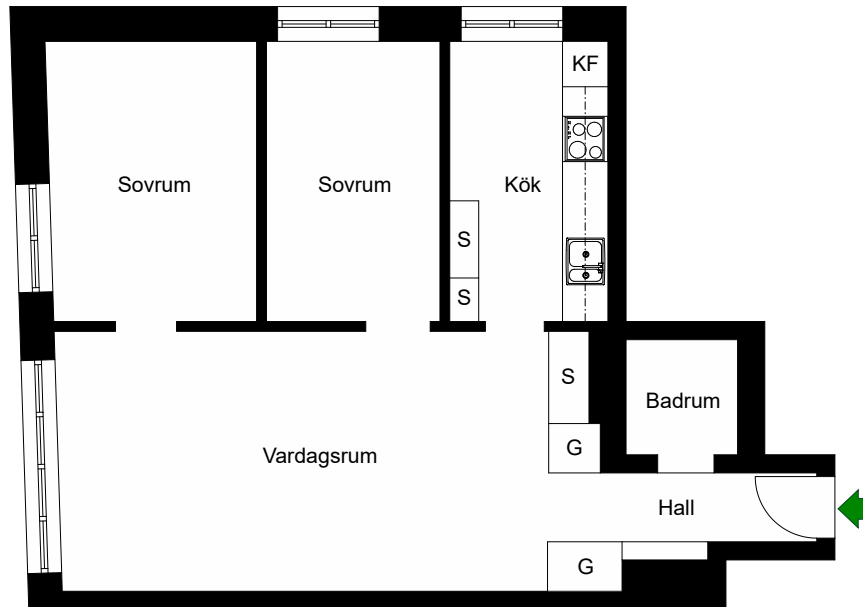

# Grindsgatan 45

Södermalm, Stockholm

Kv. Skalan 2  
3 RoK 53,5 m<sup>2</sup>  
Ighnr 68

HSB – där möjligheterna bor

=Spis

=Kyl och frys

=Skåp

=Garderob

# Grindsgatan 45

Södermalm, Stockholm

Kv. Skalan 2  
3 RoK 54,5 m<sup>2</sup>  
Ighnr 69

HSB – där möjligheterna bor

=Spis

=Kyl och frys

=Skåp

=Garderob