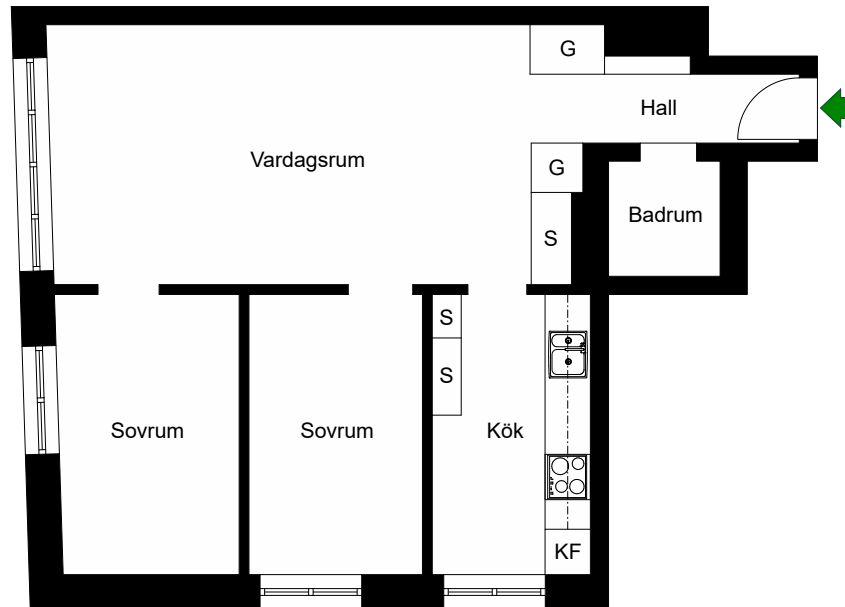

# Grindsgatan 45

Södermalm, Stockholm

Kv. Skalan 2  
1 RoK 34 m<sup>2</sup>  
Ighnr 61

HSB – där möjligheterna bor

=Spis

=Kyl och frys

=Skåp

=Garderob

# Grindsgatan 45

Södermalm, Stockholm

Kv. Skalan 2  
3 RoK 51,5 m<sup>2</sup>  
Ighnr 62

HSB – där möjligheterna bor

=Spis

=Kyl och frys

=Skåp

=Garderob