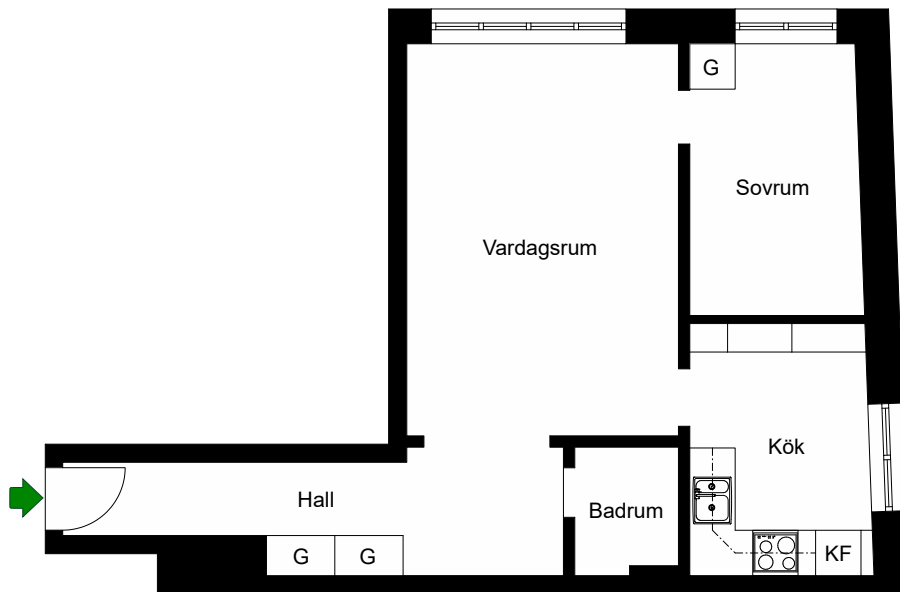

# Grindsgatan 43

Södermalm, Stockholm

Kv. Skalan 2  
2 RoK 47 m<sup>2</sup>  
Ighnr 6, 14, 22, 30, 38

HSB – där möjligheterna bor

=Spis

=Kyl och frys

=Garderob

Avvikelser kan förekomma

# Grindsgatan 43

Södermalm, Stockholm

Kv. Skalan 2  
2 RoK 46,5 m<sup>2</sup>  
Ighnr 7, 23, 31, 39

HSB – där möjligheterna bor

 =Spis

 =Kyl och frys

 =Garderob

Avvikelser kan förekomma