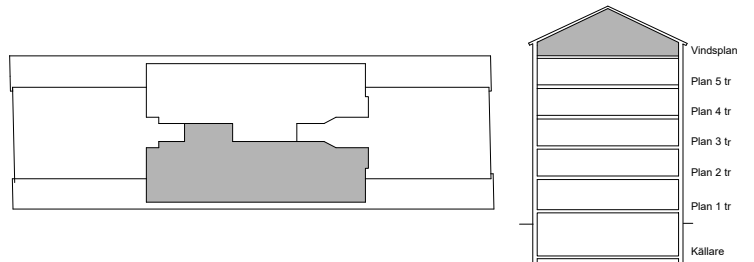

# Grindsgatan 43

Södermalm, Stockholm

Kv. Skalan 2  
3 RoK 112 m<sup>2</sup>  
Ighnr 71

HSB – där möjligheterna bor

-  =Spis
-  =Kyl
-  =Frys
-  =St dsk p
-  =Garderob
-  =F rberett f r tv ttmaskin
-  =F rr d