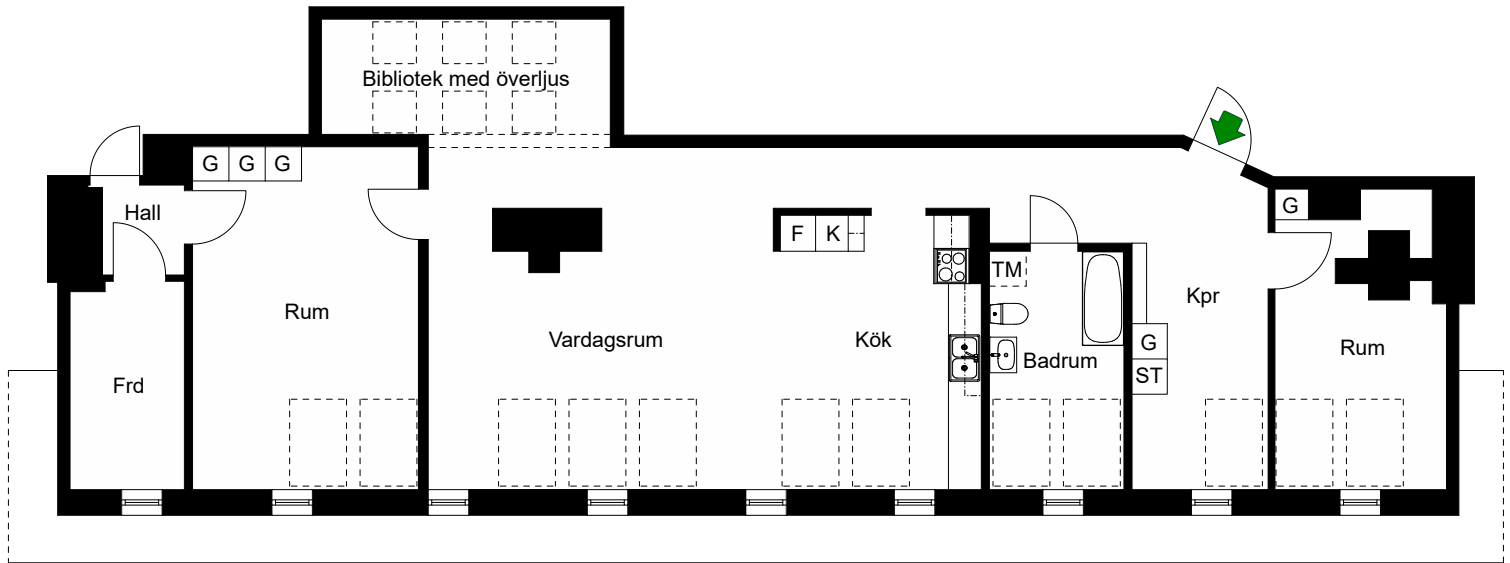

Grindsgatan 43

Södermalm, Stockholm

Kv. Skalan 2
3 RoK 112 m²
Ighnr 71

HSB – där möjligheterna bor

- =Spis
- =Kyl
- =Frys
- =St dsk p
- =Garderob
- =F rberett f r tv ttmaskin
- =F rr d