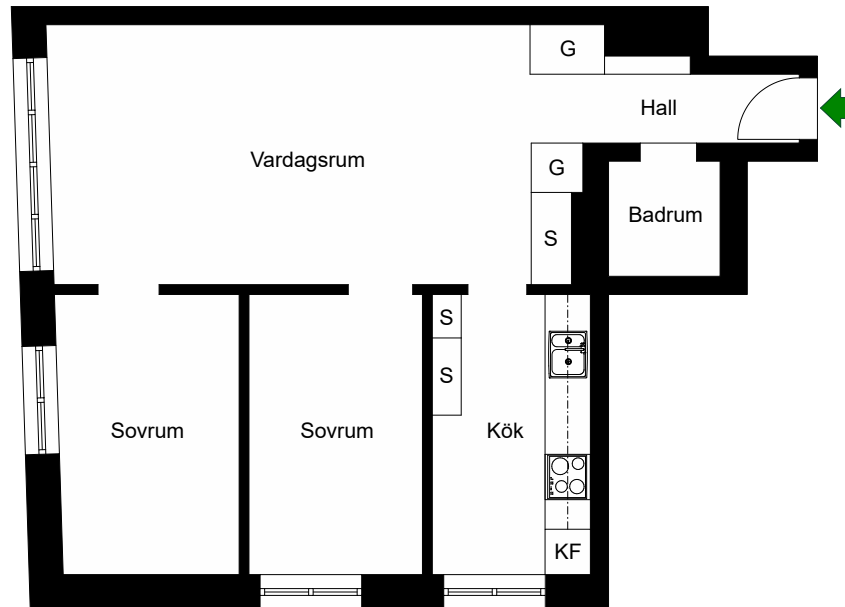

# Grindsgatan 45

Södermalm, Stockholm

Kv. Skalan 2  
3 RoK 52,5 m<sup>2</sup>  
Ighnr 56

HSB – där möjligheterna bor

=Spis

=Kyl och frys

=Skåp

=Garderob