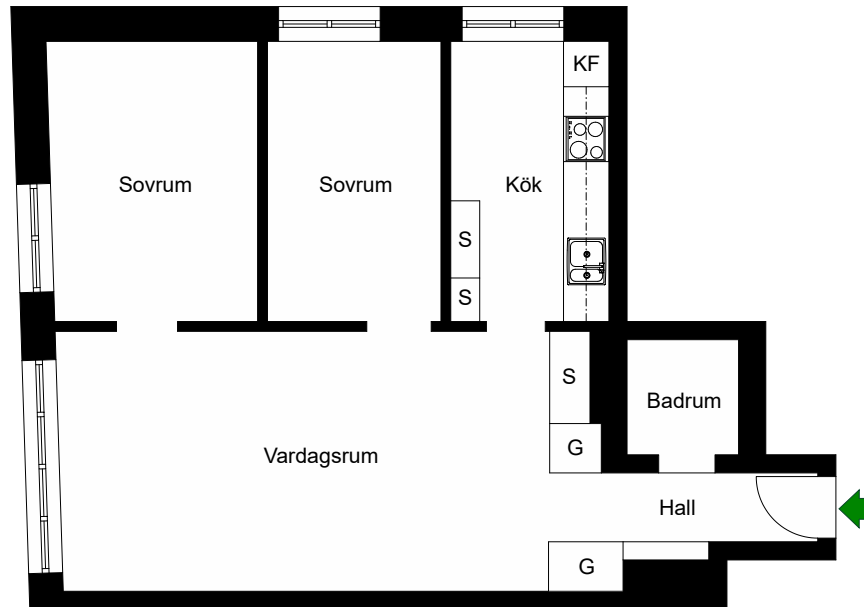

# Grindsgatan 45

Södermalm, Stockholm

Kv. Skalan 2  
3 RoK 53,5 m<sup>2</sup>  
Ighnr 51, 57

HSB – där möjligheterna bor

=Spis

=Kyl och frys

=Skåp

=Garderob