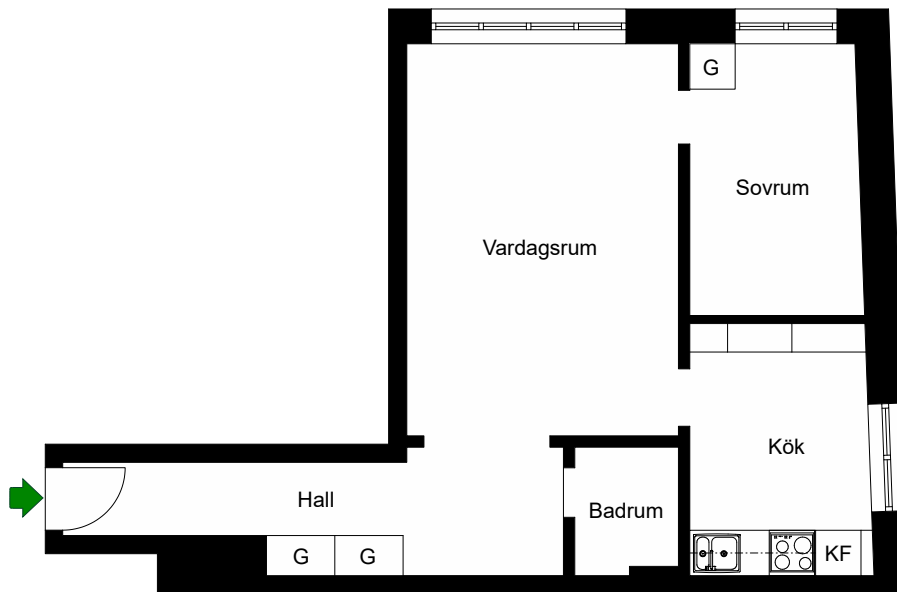

# Grindsgatan 43

Södermalm, Stockholm

Kv. Skalan 2  
2 RoK 46,5 m<sup>2</sup>  
Ighnr 15

HSB – där möjligheterna bor

=Spis

=Kyl och frys

=Garderob

Avvikelser kan förekomma