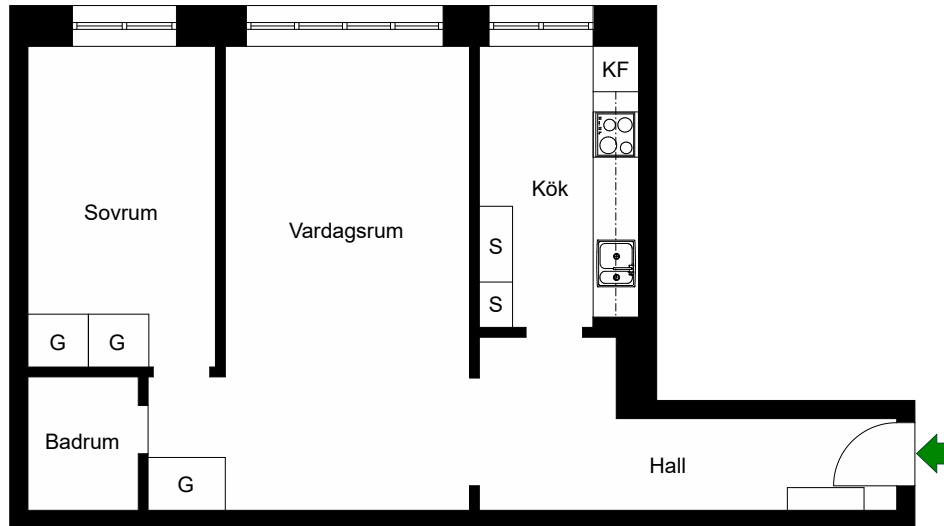

# Grindsgatan 43

Södermalm, Stockholm

Kv. Skalan 2  
1 RoK 37,5 m<sup>2</sup>  
Ighnr 1, 9, 17, 25, 33

HSB – där möjligheterna bor

=Spis

=Kyl och frys

=Skåp

=Garderob

# Grindsgatan 43

Södermalm, Stockholm

Kv. Skalan 2  
2 RoK 51,5 m<sup>2</sup>  
Ighnr 2

HSB – där möjligheterna bor

=Spis

=Kyl och frys

=Skåp

=Garderob