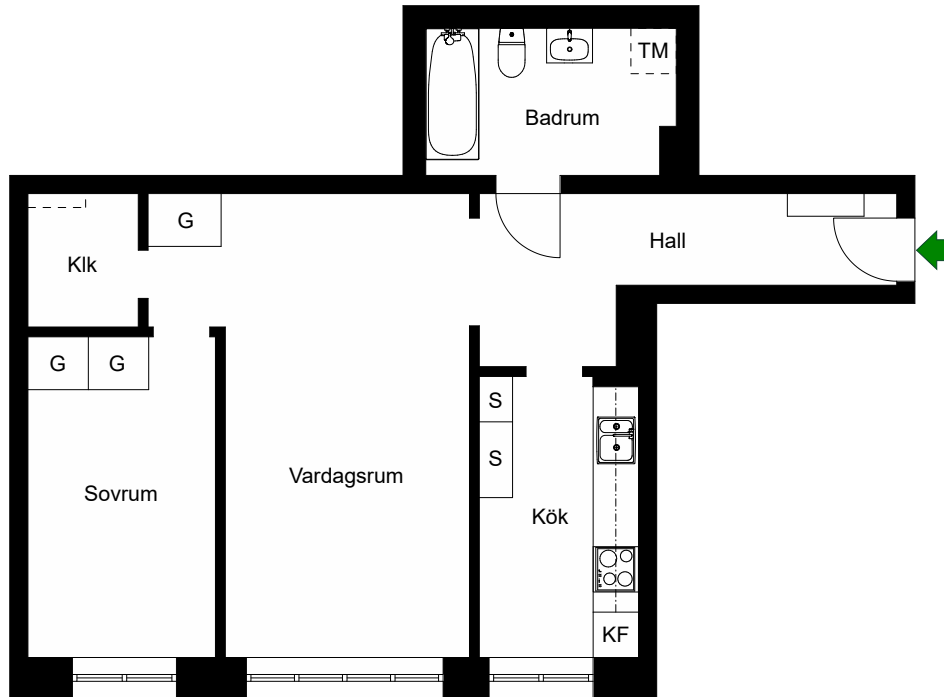

# Grindsgatan 43

Södermalm, Stockholm

Kv. Skalan 2  
2 RoK 58 m<sup>2</sup>  
Ighnr 11, 19, 27, 35

HSB – där möjligheterna bor

-  =Spis
-  =Kyl och frys
-  =Skåp
-  =Garderob
-  =Förberett för tvättmaskin