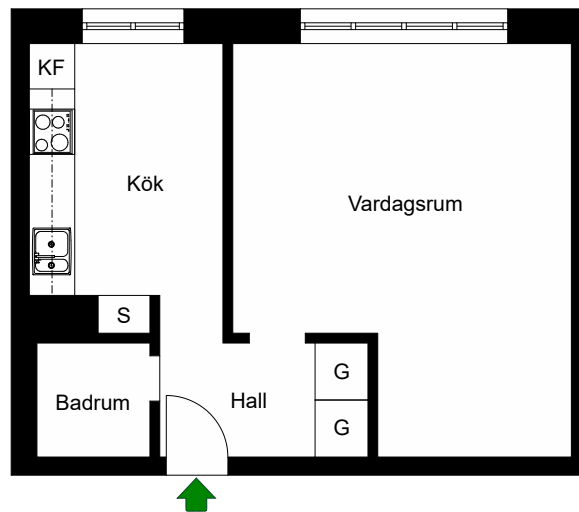

# Grindsgatan 43

Södermalm, Stockholm

Kv. Skalan 2  
1 RoK 37 m<sup>2</sup>  
Ighnr 8, 16, 24, 32, 40

HSB – där möjligheterna bor

=Spis

=Kyl och frys

=Skåp

=Garderob