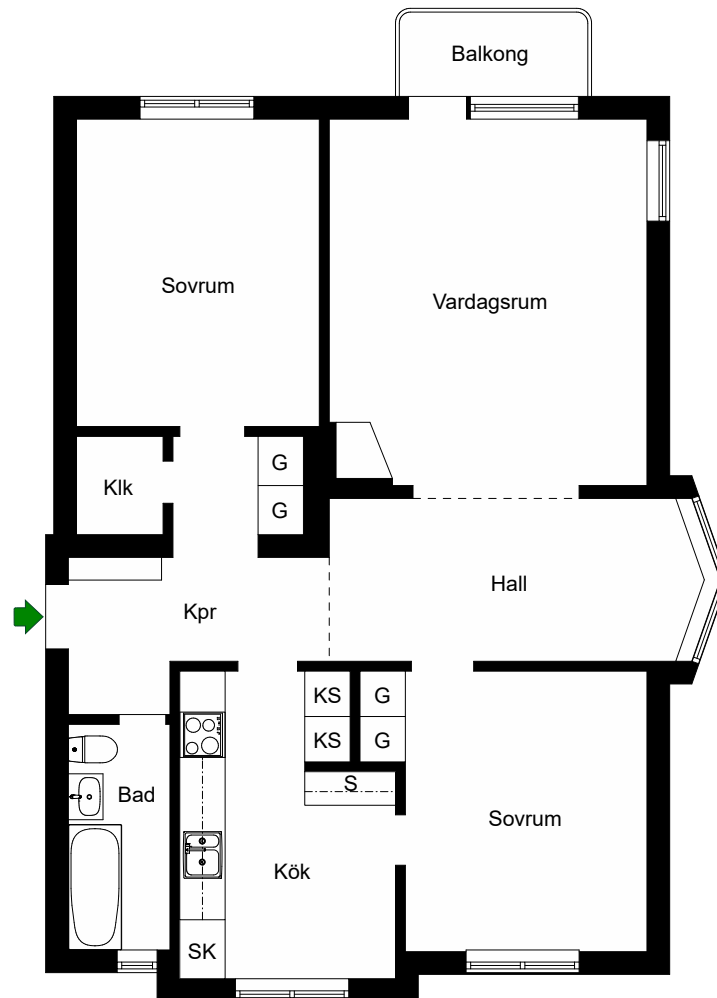

# Mariehällsvägen 31

Bromma, Stockholm

Kv. Linaberg 13

3 RoK 66 m<sup>2</sup>

Ighnr 3101, 3104, 3107

HSB – där möjligheterna bor

-  =Spis
  -  =Kylskåp
  -  =Städsåp
  -  =Skaffereri
  -  =Skåp
  -  =Garderob
  -  =Linneskåp
- Kik =Klädammare

# Mariehällsvägen 31

Bromma, Stockholm

Kv. Linaberg 13  
1 RoK 42 m<sup>2</sup>  
Ighnr 3102, 3105, 3108

-  =Spis
-  =Kylskåp
-  =Skaffereri
-  =Skåp
-  =Garderob
-  =Städskåp
- Klk =Klädkammare

Avvikelser kan förekomma

# Mariehällsvägen 31

Bromma, Stockholm

Kv. Linaberg 13

2 RoK 58 m<sup>2</sup>

Ighnr 3103, 3106, 3109

HSB – där möjligheterna bor

-  =Spis
-  =Kylskåp
-  =Skaffereri
-  =Skåp
-  =Garderob
- Klk =Klädkammare

Avvikelser kan förekomma

# Mariehällsvägen 33

Bromma, Stockholm

Kv. Linaberg 13

3 RoK 78 m<sup>2</sup>

Ighnr 3310, 3313, 3316

HSB – där möjligheterna bor

-  =Spis
-  =Kylskåp
-  =Skaffereri
-  =Skåp
-  =Garderob
- Kik =Klädkammare

Avvikelser kan förekomma