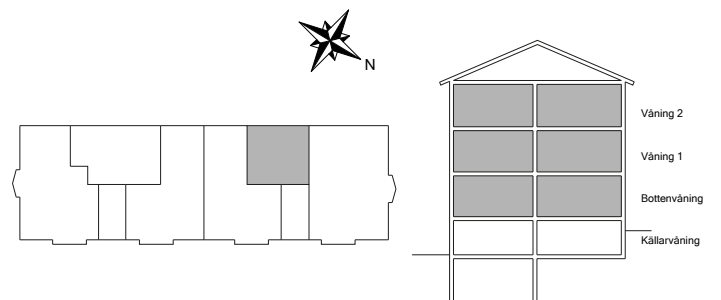

Avvikelser kan förekomma

2020-05-20