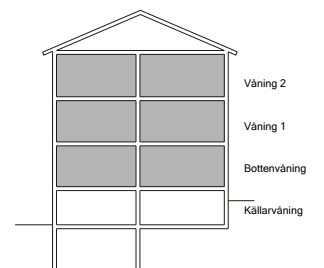

# Mariehällsvägen 33

Bromma, Stockholm

Kv. Linaberg 13

2 RoK 58 m<sup>2</sup>

Ighnr 3312, 3315, 3318

HSB – där möjligheterna bor

-  =Spis
-  =Kylskåp
-  =Skafferi
-  =Skåp
-  =Garderob
- Klk =Klädkammare

Avvikelser kan förekomma