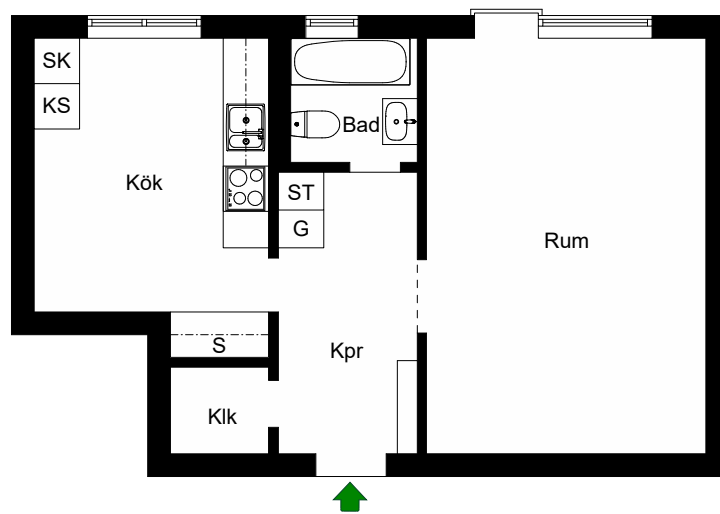

# Mariehällsvägen 31

Bromma, Stockholm

Kv. Linaberg 13

3 RoK 66 m<sup>2</sup>

Ighnr 3101, 3104, 3107

HSB – där möjligheterna bor

-  =Spis
  -  =Kylskåp
  -  =Städsåp
  -  =Skaffereri
  -  =Skåp
  -  =Garderob
  -  =Linneskåp
- Kik =Klädammare

# Mariehällsvägen 31

Bromma, Stockholm

Kv. Linaberg 13  
1 RoK 42 m<sup>2</sup>  
Ighnr 3102, 3105, 3108

-  =Spis
-  =Kylskåp
-  =Skaffereri
-  =Skåp
-  =Garderob
-  =Städskåp
- Klk =Klädkammare

Avvikelser kan förekomma