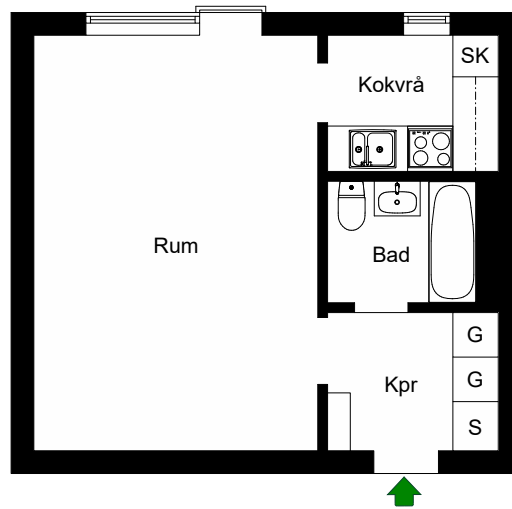

HSB – där möjligheterna bor

Mariehällsvägen 33

Bromma, Stockholm

Kv. Linaberg 13
1 RoK 31 m²
Ighnr 3311, 3314, 3317

- =Spis
- =Skafferi
- =Garderob
- =Skåp