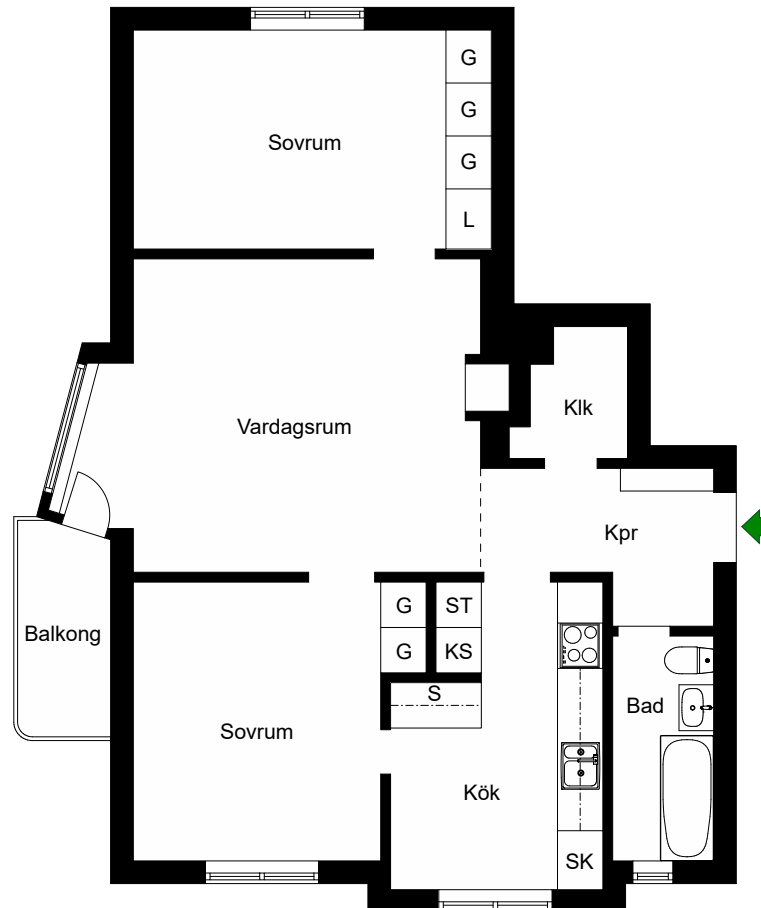

# Mariehällsvägen 31

Bromma, Stockholm

Kv. Linaberg 13

3 RoK 66 m<sup>2</sup>

Ighnr 3101, 3104, 3107

HSB – där möjligheterna bor

-  =Spis
  -  =Kylskåp
  -  =Städsåp
  -  =Skaffereri
  -  =Skåp
  -  =Garderob
  -  =Linneskåp
- Kik =Klädammare

# Mariehällsvägen 31

Bromma, Stockholm

Kv. Linaberg 13  
1 RoK 42 m<sup>2</sup>  
Ighnr 3102, 3105, 3108

-  =Spis
-  =Kylskåp
-  =Skaffereri
-  =Skåp
-  =Garderob
-  =Städskåp
- Klk =Klädkammare

Avvikelser kan förekomma