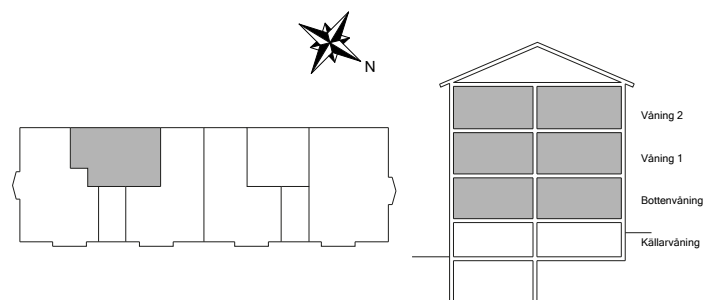

# Mariehällsvägen 31

Bromma, Stockholm

Kv. Linaberg 13  
1 RoK 42 m<sup>2</sup>  
Ighnr 3102, 3105, 3108

-  =Spis
-  =Kylskåp
-  =Skaffereri
-  =Skåp
-  =Garderob
-  =Städskåp
- Klk =Klädkammare

Avvikelser kan förekomma