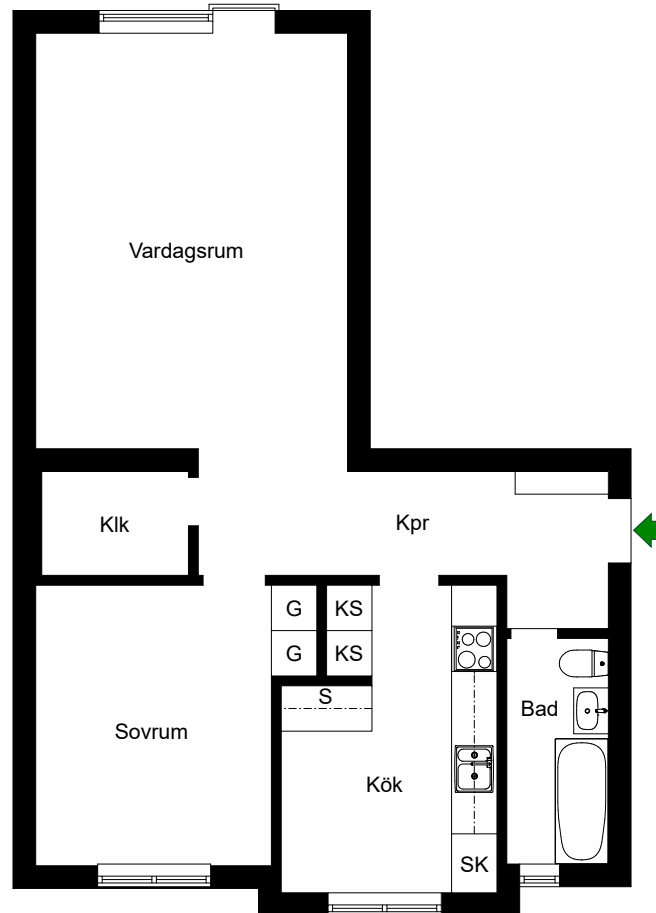

# Mariehällsvägen 31

Bromma, Stockholm

Kv. Linaberg 13

3 RoK 66 m<sup>2</sup>

Ighnr 3101, 3104, 3107

HSB – där möjligheterna bor

-  =Spis
  -  =Kylskåp
  -  =Städsåp
  -  =Skaffereri
  -  =Skåp
  -  =Garderob
  -  =Linneskåp
- Kik =Klädammare

# Mariehällsvägen 31

Bromma, Stockholm

Kv. Linaberg 13  
1 RoK 42 m<sup>2</sup>  
Ighnr 3102, 3105, 3108

-  =Spis
-  =Kylskåp
-  =Skaffereri
-  =Skåp
-  =Garderob
-  =Städskåp
- Klk =Klädkammare

Avvikelser kan förekomma

# Mariehällsvägen 33

Bromma, Stockholm

Kv. Linaberg 13  
1 RoK 31 m<sup>2</sup>  
Ighnr 3311, 3314, 3317

-  =Spis
-  =Skafferi
-  =Garderob
-  =Skåp

Avvikelser kan förekomma

2020-05-20

# Mariehällsvägen 33

Bromma, Stockholm

Kv. Linaberg 13

2 RoK 58 m<sup>2</sup>

Ighnr 3312, 3315, 3318

HSB – där möjligheterna bor

-  =Spis
-  =Kylskåp
-  =Skafferi
-  =Skåp
-  =Garderob
- Klk =Klädkammare

Avvikelser kan förekomma