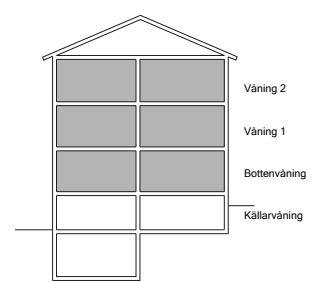

# Mariehällsvägen 31

Bromma, Stockholm

Kv. Linaberg 13

3 RoK 66 m<sup>2</sup>

Ighnr 3101, 3104, 3107

HSB – där möjligheterna bor

-  =Spis
  -  =Kylskåp
  -  =Städsåp
  -  =Skaffereri
  -  =Skåp
  -  =Garderob
  -  =Linneskåp
- Kik =Klädammare