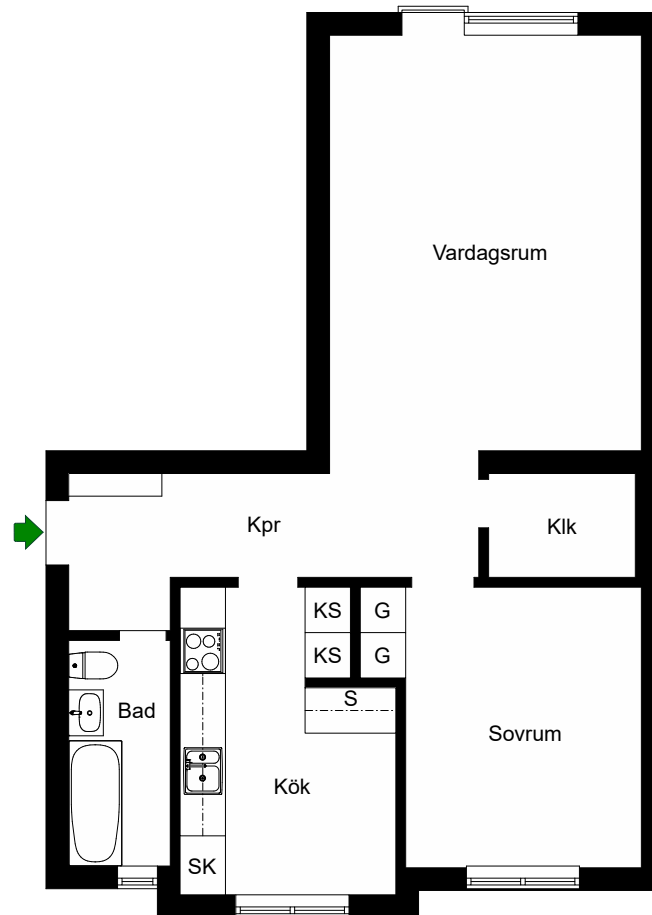

# Mariehällsvägen 31

Bromma, Stockholm

Kv. Linaberg 13

3 RoK 66 m<sup>2</sup>

Ighnr 3101, 3104, 3107

HSB – där möjligheterna bor

-  =Spis
  -  =Kylskåp
  -  =Städsåp
  -  =Skaffereri
  -  =Skåp
  -  =Garderob
  -  =Linneskåp
- Kik =Klädammare

# Mariehällsvägen 31

Bromma, Stockholm

Kv. Linaberg 13  
1 RoK 42 m<sup>2</sup>  
Ighnr 3102, 3105, 3108

-  =Spis
-  =Kylskåp
-  =Skaffereri
-  =Skåp
-  =Garderob
-  =Städskåp
- Klk =Klädkammare

Avvikelser kan förekomma

# Mariehällsvägen 31

Bromma, Stockholm

Kv. Linaberg 13

2 RoK 58 m<sup>2</sup>

Ighnr 3103, 3106, 3109

HSB – där möjligheterna bor

-  =Spis
-  =Kylskåp
-  =Skaffereri
-  =Skåp
-  =Garderob
- Klk =Klädkammare

Avvikelser kan förekomma

# Mariehällsvägen 33

Bromma, Stockholm

Kv. Linaberg 13

3 RoK 78 m<sup>2</sup>

Ighnr 3310, 3313, 3316

HSB – där möjligheterna bor

-  =Spis
-  =Kylskåp
-  =Skaffereri
-  =Skåp
-  =Garderob
- Kik =Klädkammare

Avvikelser kan förekomma