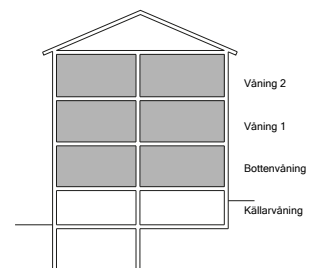

# Mariehällsvägen 33

Bromma, Stockholm

Kv. Linaberg 13

3 RoK 78 m<sup>2</sup>

Ighnr 3310, 3313, 3316

HSB – där möjligheterna bor

-  =Spis
-  =Kylskåp
-  =Skaffereri
-  =Skåp
-  =Garderob
- Kik =Klädkammare

Avvikelser kan förekomma