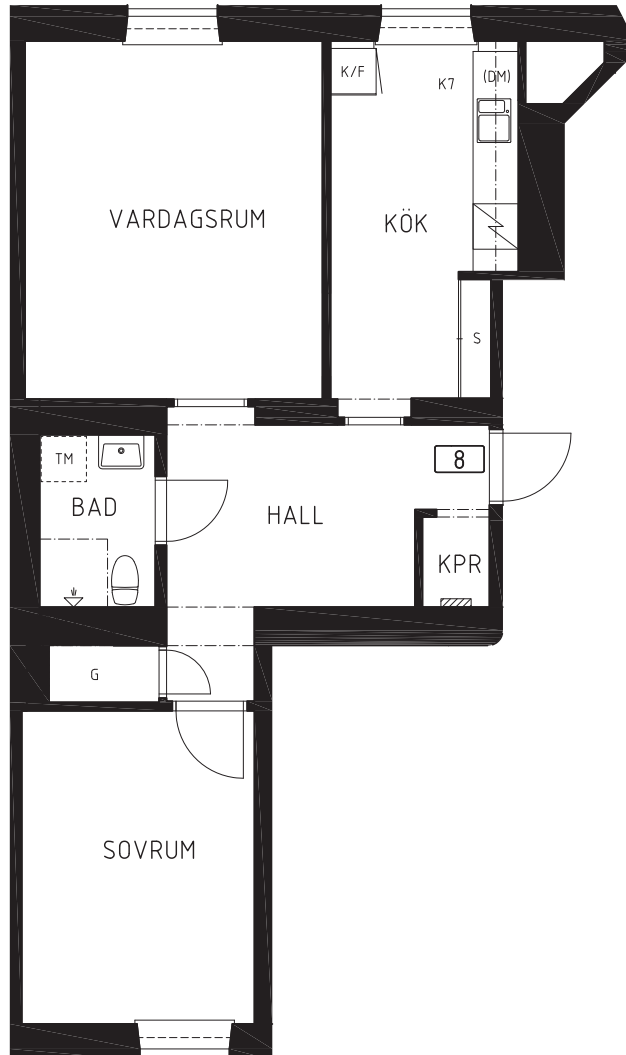

Kv. FATET 2

2 RoK

Torsgatan 75 Stockholm, Vasastaden

62,5m² LGH NR.08 Plan 1

Orienteringsfigurer

Skala 1:100

G	Garderob		Spis
S	Städ		Diskmaskin
K	Kylskåp		Tvättmaskin
F	Frysskåp		IT- och El-Skåp
K/F	Kyl/frysskåp		