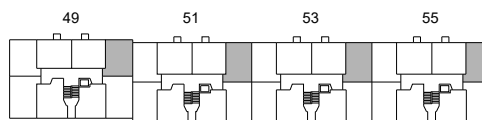

# LUNDAGATAN 49-55

Södermalm, Stockholm

Kv. Sparren 10  
1 RoK 26 m<sup>2</sup>

Ighnr 1006, 1014, 1022, 1030,  
1038, 1046, 1054, 1059, 1067,  
1075, 1083, 1091, 1107, 1115,  
1123, 1131, 1139, 1155, 1163,  
1171, 1179, 1187

 = Städsåp/Garderob

 = Högskåp

Avvikelser kan förekomma

2020-03-04