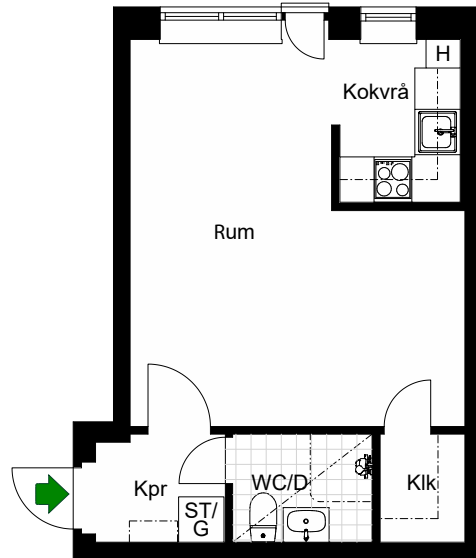

# LUNDAGATAN 49-55

Södermalm, Stockholm

Kv. Sparren 10  
1 RoK 26 m<sup>2</sup>

Ighnr 1006, 1014, 1022, 1030,  
1038, 1046, 1054, 1059, 1067,  
1075, 1083, 1091, 1107, 1115,  
1123, 1131, 1139, 1155, 1163,  
1171, 1179, 1187

 = Städsåp/Garderob

 = Högskåp

Avvikelser kan förekomma

2020-03-04