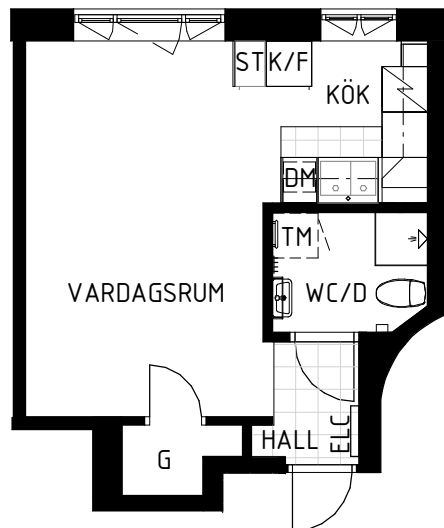

# Ryttargatan 4A

Solna, Stockholm

Kv. Porten 1  
1 RoK 27,5 m<sup>2</sup>  
Skv lghnr 1306  
HSB lghnr 20

HSB - där möjligheterna bor

- K/F Kyl/Frys
- DM Förberett för diskmaskin
- / Spis
- G Garderob
- ST Städskåp
- TM Förberett för tvättmaskin
- ELC Elcentral