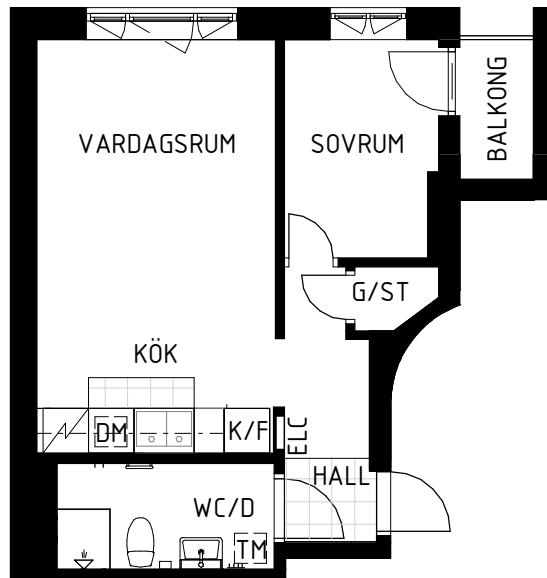

# Ryttargatan 4B

Solna, Stockholm

Kv. Porten 1  
2 RoK 33 m<sup>2</sup>  
Skv lghnr 1104  
HSB lghnr 28

HSB – där möjligheterna bor

- K/F Kyl/Frys
- DM Förberett för diskmaskin
- / Spis
- G Garderob
- ST Städskåp
- ELC Elcentral
- TM Förberett för tvättmaskin