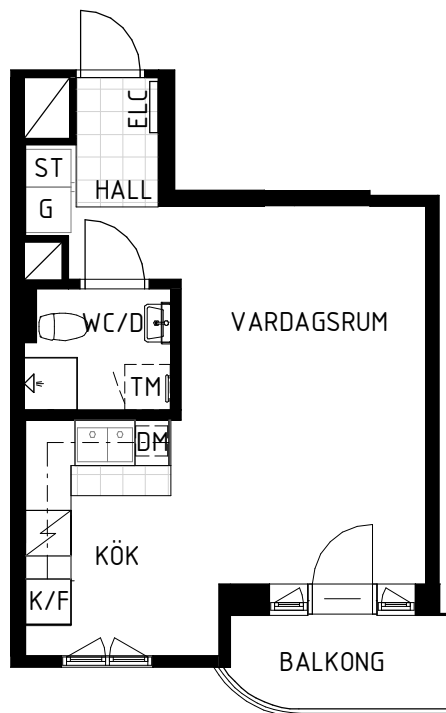

# Ryttargatan 4A

Solna, Stockholm

Kv. Porten 1  
1 RoK 30,5 m<sup>2</sup>  
Skv lghnr 1203  
HSB lghnr 11

HSB - där möjligheterna bor

- K/F Kyl/Frys
- DM Förberett för diskmaskin
- / Spis
- G Garderob
- ST Städskåp
- TM Förberett för tvättmaskin
- ELC Elcentral