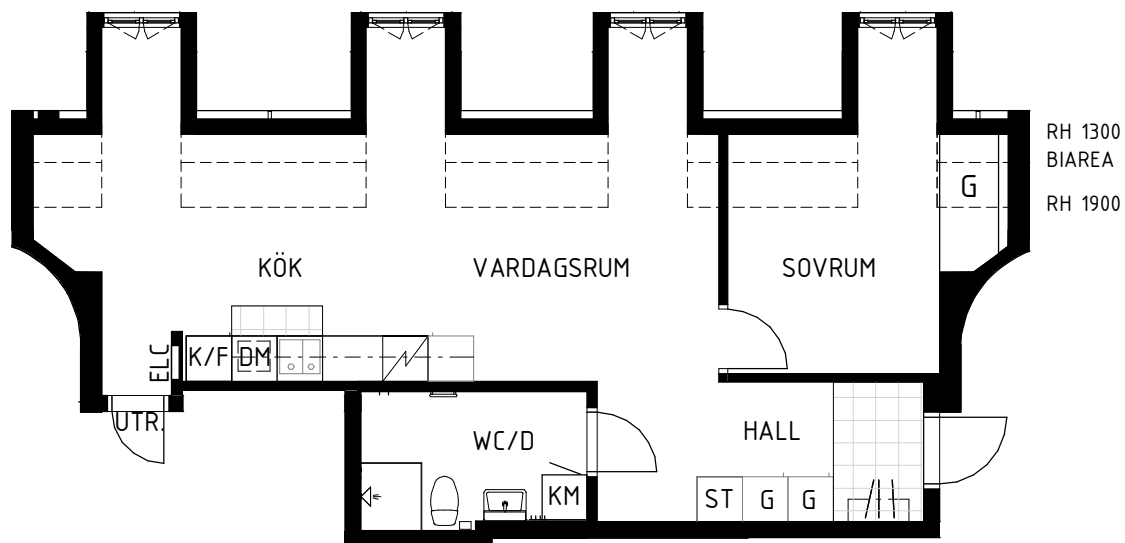

Ryttargatan 4A

Solna, Stockholm

Kv. Porten 1
2 RoK 59,5 m²
Inkl. 3,5 m² biarea
Skv lghnr 1403
HSB lghnr 23

HSB - där möjligheterna bor

- K/F Kyl/Frys
- DM Diskmaskin
- / Spis
- G Garderob
- ST Städskåp
- KM Kombimaskin
- ELC Elcentral

- RH Rumshöjd
- BIAREA Ytan närmast yttervägg, 40cm ut från vägg
- UTR. Utrymningsdörr

Avvikelser kan förekomma, kök utseende kan justeras

2021-02-19