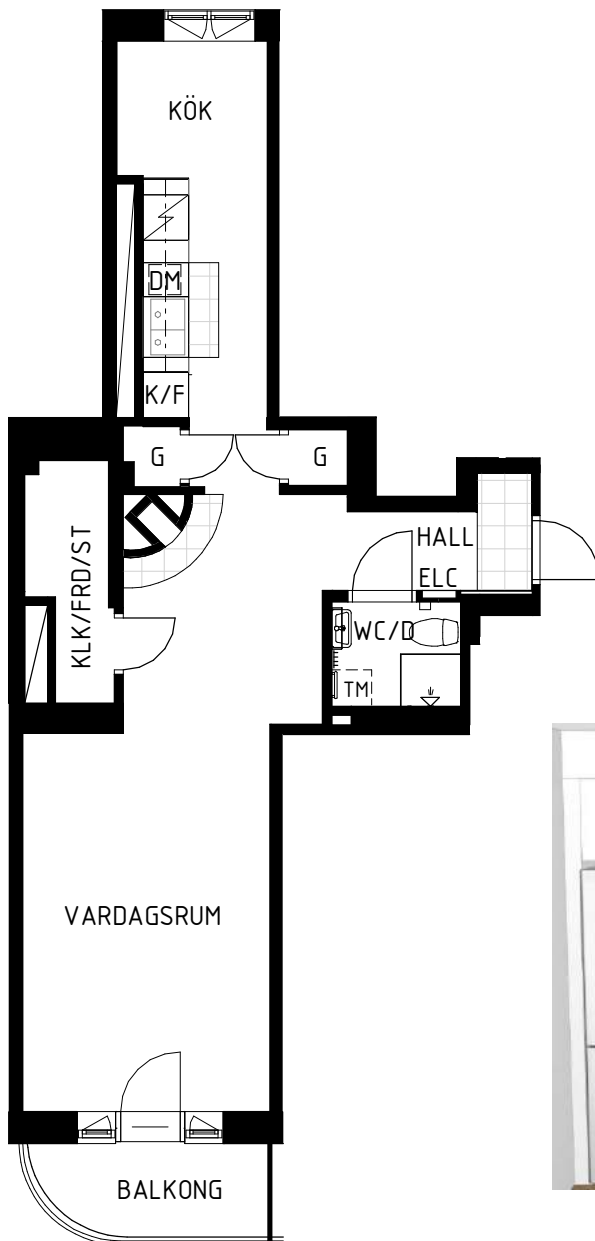

Ryttargatan 4A

Solna, Stockholm

Kv. Porten 1
1 RoK 46 m²
Skv lghnr 1205
HSB lghnr 13

HSB – där möjligheterna bor

- K/F Kyl/Frys
- DM Förberett för diskmaskin
- / Spis
- G Garderob
- ELC Elcentral
- KLK/FRD/ST Klädkammare/förråd/städsåp
- TM Förberett för tvättmaskin

Avvikelser kan förekomma, kök utseende kan justeras

2021-02-19