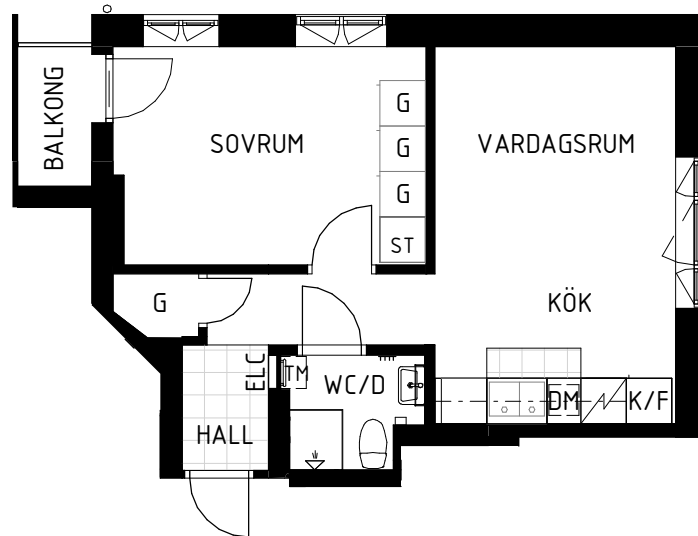

# Ryttargatan 4A

Solna, Stockholm

Kv. Porten 1  
2 RoK 37,5 m<sup>2</sup>  
Skv lghnr 1301  
HSB lghnr 15

HSB – där möjligheterna bor

-  Kyl/Frys
-  Förberett för diskmaskin
-  Spis
-  Garderob
- ELC Elcentral
-  Förberett för tvättmaskin