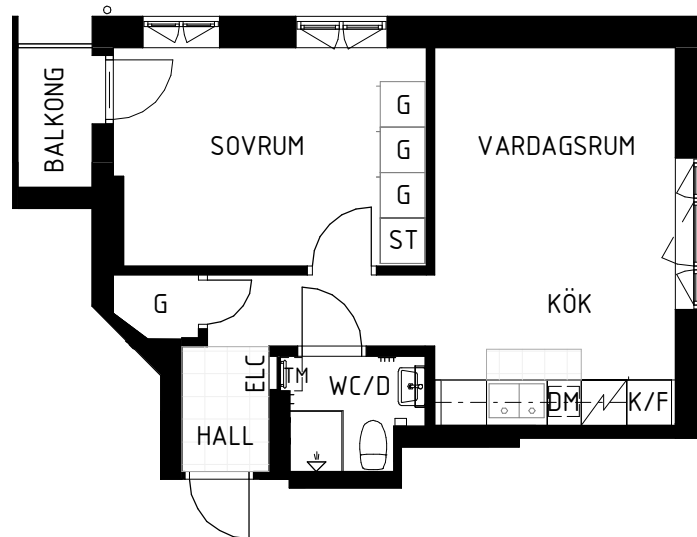

# Ryttargatan 4A

Solna, Stockholm

Kv. Porten 1  
2 RoK 37,5 m<sup>2</sup>  
Skv lghnr 1101  
HSB lghnr 3

HSB – där möjligheterna bor

- Kyl/Frys
- Förberett för diskmaskin
- Spis
- Garderob
- ELC Elcentral
- Förberett för tvättmaskin