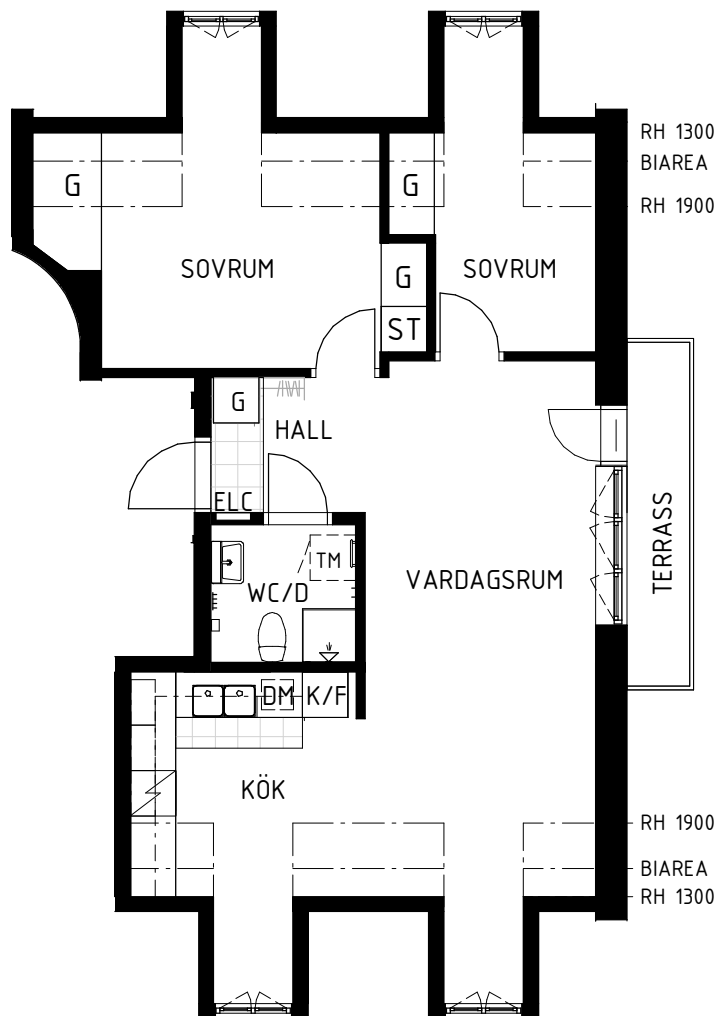

# Ryttargatan 4A

Solna, Stockholm

Kv. Porten 1  
3 RoK 66,5 m<sup>2</sup>  
Inkl. 3,5 m<sup>2</sup> biarea  
Skv lghnr 1401  
HSB lghnr 21

HSB - där möjligheterna bor

- |  |                           |        |   |
|--|---------------------------|--------|---|
|  | Kyl/Frys                  | RH     | Rumshöjd                                  |
|  | Diskmaskin                | BIAREA | Ytan närmast yttervägg, 40cm ut från vägg |
|  | Spis                      |        |   |
|  | Garderob                  |        |   |
|  | Städskåp                  |        |   |
|  | Förberett för Tvättmaskin |        |   |
|  | Elcentral                 |        |   |