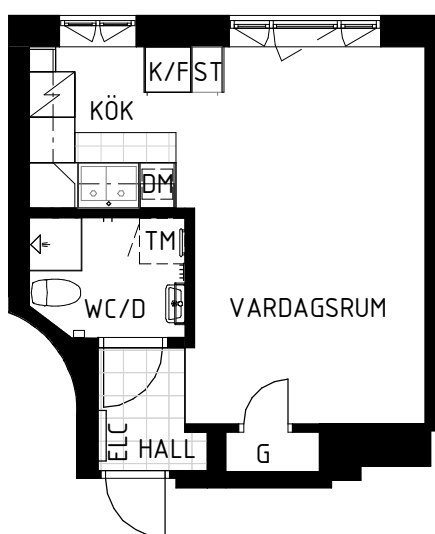

Ryttargatan 4B

Solna, Stockholm

Kv. Porten 1
1 RoK 27 m²
Skv lghnr 1101
HSB lghnr 25

HSB – där möjligheterna bor

- K/F Kyl/Frys
- DM Förberett för diskmaskin
- / Spis
- G Garderob
- ST Städskåp
- TM Förberett för tvättmaskin
- ELC Elcentral

Avvikelser kan förekomma, kök utseende kan justeras

2021-02-19