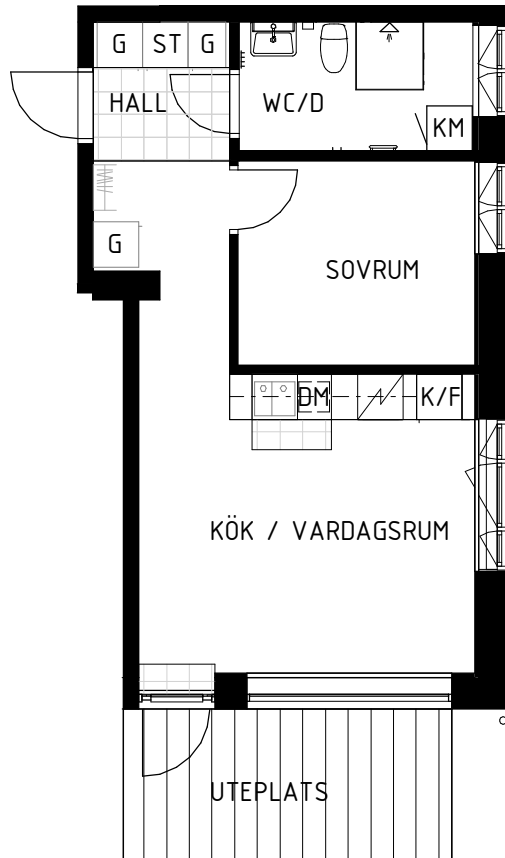

# Ryttargatan 4A

Solna, Stockholm

Kv. Porten 1  
2 RoK 45,5 m<sup>2</sup>  
Skv lghnr 1001  
HSB lghnr 1

HSB – där möjligheterna bor

- K/F Kyl/Frys
- DM Diskmaskin
- / Spis
- G Garderob
- ST Städskåp
- KM Kombimaskin
- ELC Elcentral

# Ryttargatan 4A

Solna, Stockholm

Kv. Porten 1  
2 RoK 40 m<sup>2</sup>  
Skv lghnr 1002  
HSB lghnr 2

HSB – där möjligheterna bor

-  Kyl/Frys
-  Diskmaskin
-  Spis
-  Garderob
-  Städsåp
-  Kombimaskin
- ELC Elcentral