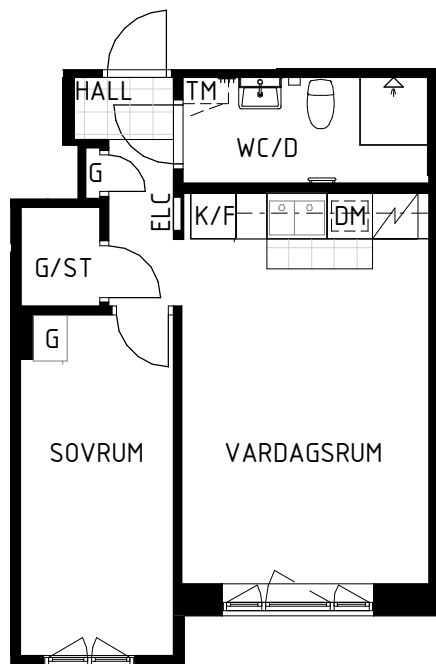

# Ryttargatan 4B

Solna, Stockholm

Kv. Porten 1  
2 RoK 36,5 m<sup>2</sup>  
Skv lghnr 1202  
HSB lghnr 30

HSB - där möjligheterna bor

- Kyl/Frys
- Förberett för diskmaskin
- Spis
- Garderob
- Städskåp
- Förberett för tvättmaskin
- Elcentral