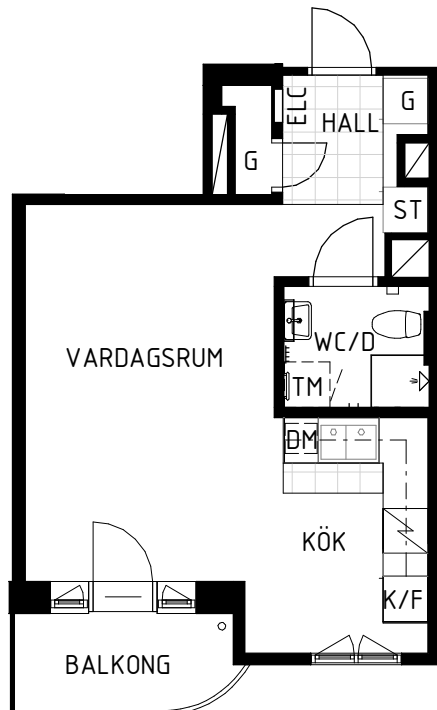

PLAN 4  
PLAN 3  
PLAN 2  
PLAN 1  
PLAN 0

Avvikelser kan förekomma, kök utseende kan justeras

2021-02-19

# Ryttargatan 4A

Solna, Stockholm

Kv. Porten 1  
1 RoK 32,5 m<sup>2</sup>  
Skv lghnr 1104  
HSB lghnr 6

HSB – där möjligheterna bor

- K/F Kyl/Frys
- DM Förberett för diskmaskin
- / Spis
- G Garderob
- ST Städskåp
- TM Förberett för tvättmaskin
- ELC Elcentral