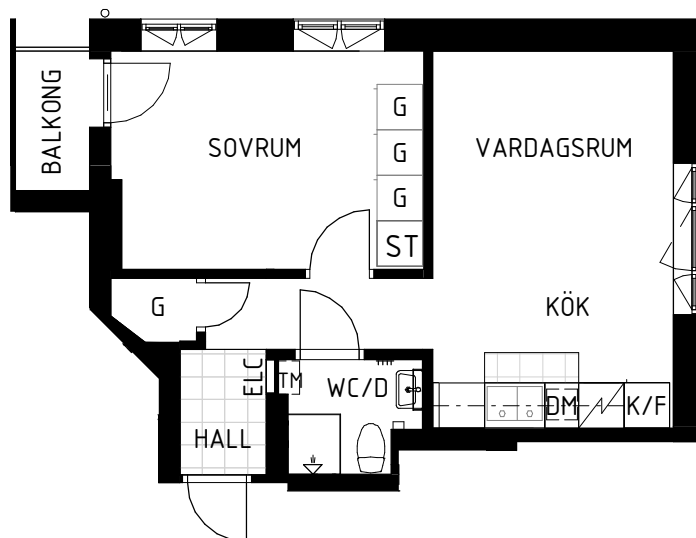

# Ryttargatan 4A

Solna, Stockholm

Kv. Porten 1  
2 RoK 37,5 m<sup>2</sup>  
Skv lghnr 1201  
HSB lghnr 9

HSB – där möjligheterna bor

-  Kyl/Frys
-  Förberett för diskmaskin
-  Spis
-  Garderob
- ELC Elcentral
-  Städsåp
-  Förberett för tvättmaskin