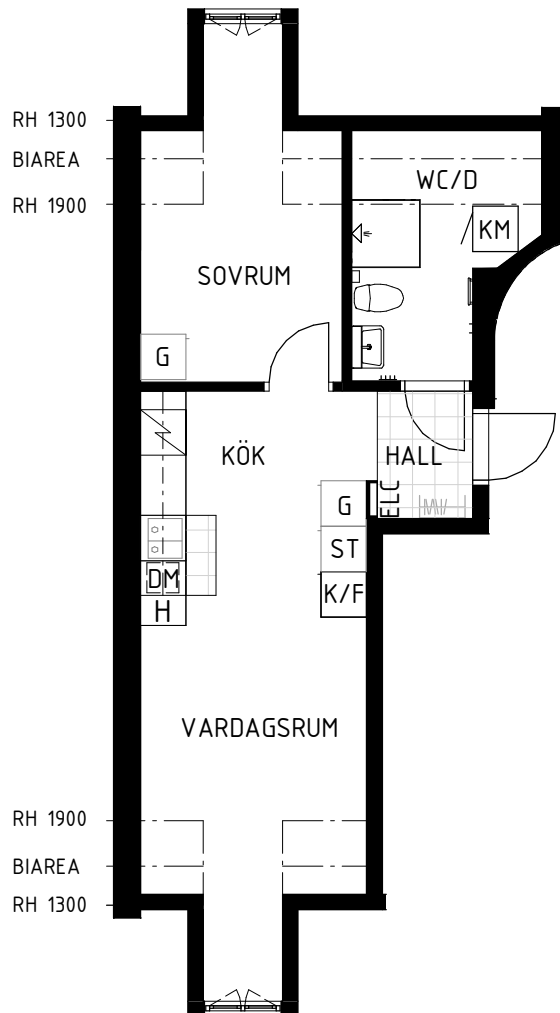

Ryttargatan 4B

Solna, Stockholm

Kv. Porten 1
2 RoK 42 m²
Inkl. 2,5 m² biarea
Skv lghnr 1402
HSB lghnr 38

HSB - där möjligheterna bor

- K/F Kyl/Frys
- DM Diskmaskin
- / Spis
- G Garderob
- ST Städskåp
- KM Kombimaskin
- ELC Elcentral

- RH Rumshöjd
- BIAREA Ytan närmast yttervägg, 40cm ut från vägg
- H Högsåp

Avvikelser kan förekomma, kök utseende kan justeras

2021-02-19