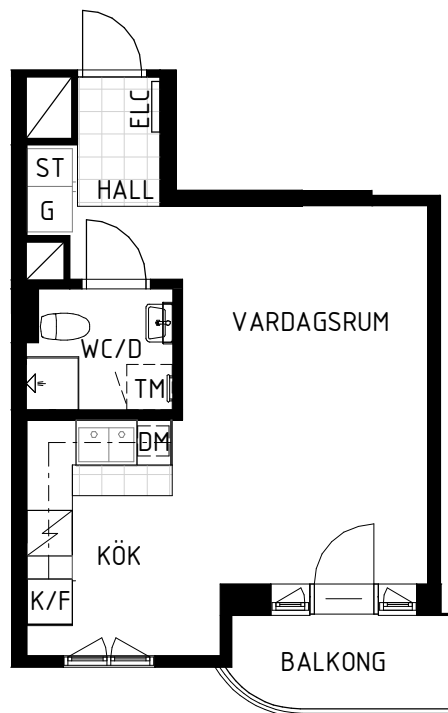

# Ryttargatan 4A

Solna, Stockholm

Kv. Porten 1  
1 RoK 30,5 m<sup>2</sup>  
Skv lghnr 1303  
HSB lghnr 17

HSB - där möjligheterna bor

- K/F Kyl/Frys
- DM Förberett för diskmaskin
- / Spis
- G Garderob
- ST Städskåp
- TM Förberett för tvättmaskin
- ELC Elcentral