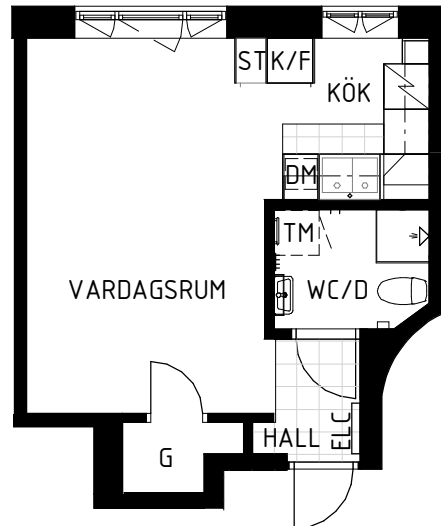

# Ryttargatan 4A

Solna, Stockholm

Kv. Porten 1  
1 RoK 27,5 m<sup>2</sup>  
Skv lghnr 1106  
HSB lghnr 8

HSB – där möjligheterna bor

- K/F Kyl/Frys
- DM Förberett för diskmaskin
- / Spis
- G Garderob
- ST Städskåp
- TM Förberett för tvättmaskin
- ELC Elcentral