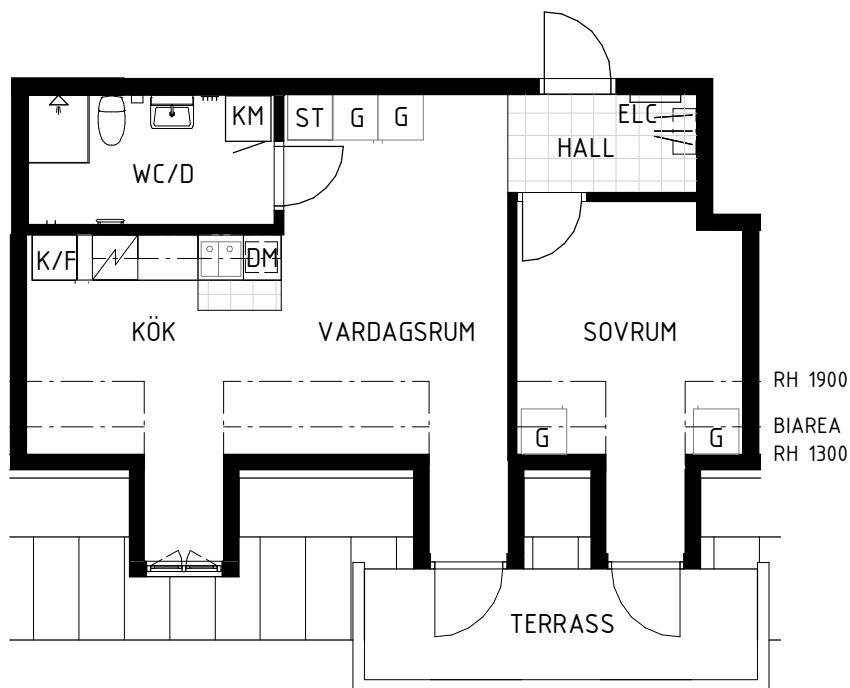

Ryttargatan 4A

Solna, Stockholm

Kv. Porten 1
2 RoK 48 m²
Inkl. 2,5 m² biarea
Skv lghnr 1402
HSB lghnr 22

HSB - där möjligheterna bor

- K/F Kyl/Frys
- DM Diskmaskin
- / Spis
- G Garderob
- ST Städsåp
- KM Kombimaskin
- ELC Elcentral

- RH Rumshöjd
- BIAREA Ytan närmast yttervägg, 40cm ut från vägg

Avvikelser kan förekomma, kök utseende kan justeras

2021-02-19