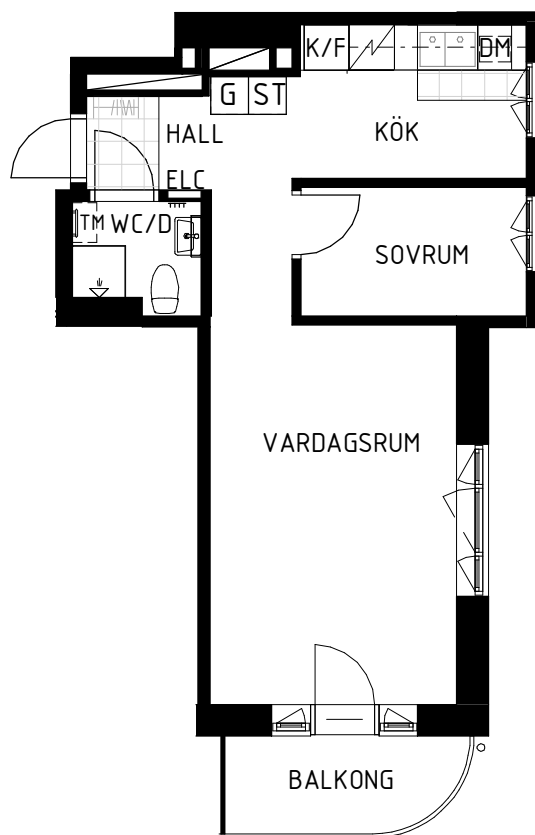

# Ryttargatan 4A

Solna, Stockholm

Kv. Porten 1  
2 RoK 36,5 m<sup>2</sup>  
Skv lghnr 1202  
HSB lghnr 10

HSB – där möjligheterna bor

- Kyl/Frys
- Förberett för diskmaskin
- Spis
- Garderob 500mm Djupa
- Städsåp 500mm Djupa
- Elcentral
- Förberett för tvättmaskin