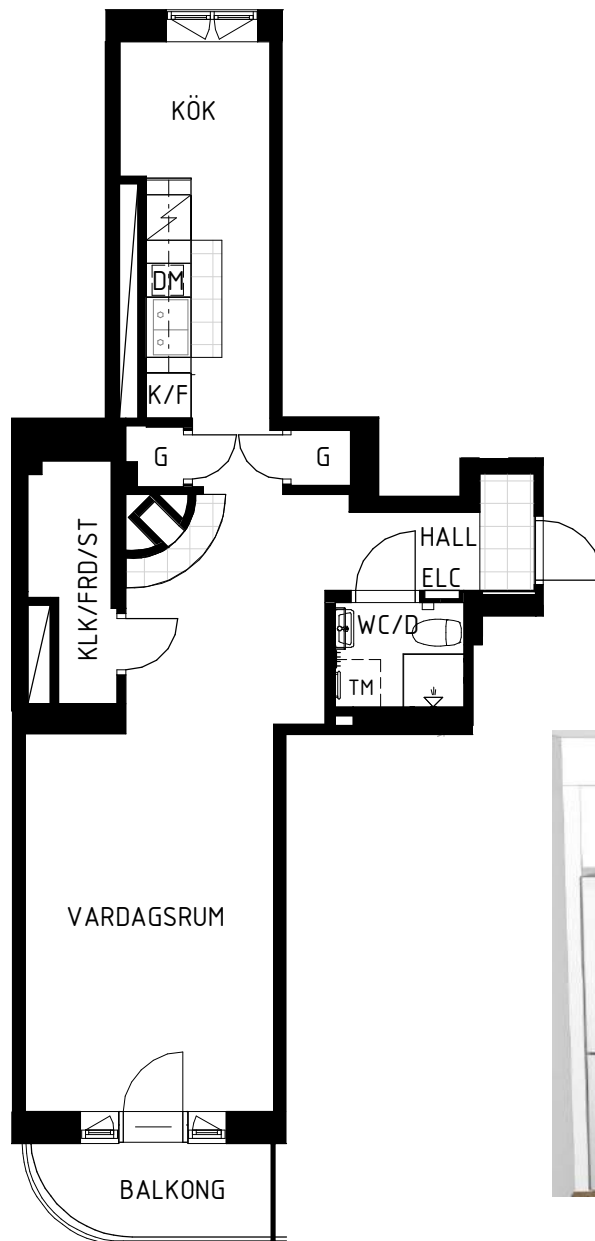

Ryttargatan 4A

Solna, Stockholm

Kv. Porten 1
1 RoK 46 m²
Skv lghnr 1305
HSB lghnr 19

HSB – där möjligheterna bor

- K/F Kyl/Frys
- DM Förberett för diskmaskin
- / Spis
- G Garderob
- ELC Elcentral
- KLK/FRD/ST Klädkammare/förråd/städsåp
- TM Förberett för tvättmaskin

Avvikelser kan förekomma, kök utseende kan justeras

2021-02-19