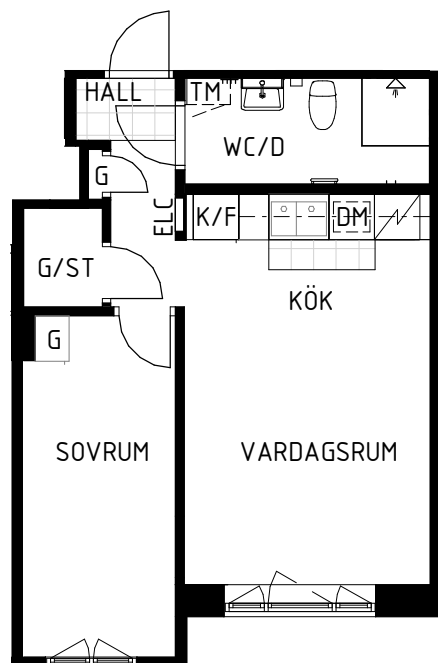

# Ryttargatan 4B

Solna, Stockholm

Kv. Porten 1  
2 RoK 36,5 m<sup>2</sup>  
Skv lghnr 1102  
HSB lghnr 26

HSB - där möjligheterna bor

- K/F Kyl/Frys
- DM Förberett för diskmaskin
- / Spis
- G Garderob
- ST Städskåp
- TM Förberett för tvättmaskin
- ELC Elcentral