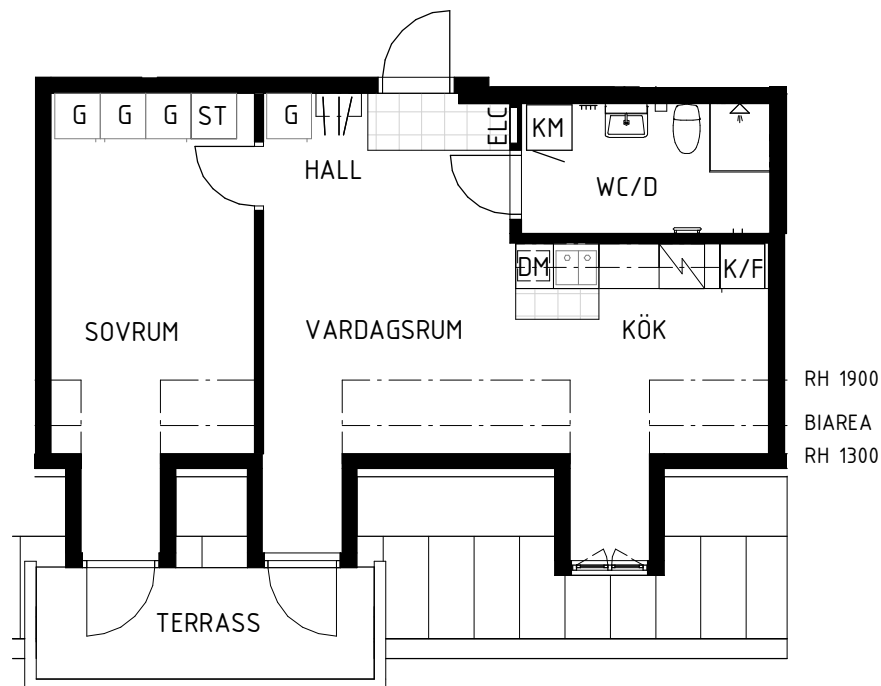

Ryttargatan 4B

Solna, Stockholm

Kv. Porten 1
2 RoK 49,0 m²
Inkl. 2,5 m² biarea
Skv lghnr 1401
HSB lghnr 37

HSB – där möjligheterna bor

- K/F Kyl/Frys
- DM Diskmaskin
- / Spis
- G Garderob
- ST Städsåp
- KM Kombimaskin
- ELC Elcentral

- RH Rumshöjd
- BIAREA Ytan närmast yttervägg, 40cm ut från vägg

Avvikelser kan förekomma, kök utseende kan justeras

2021-02-19