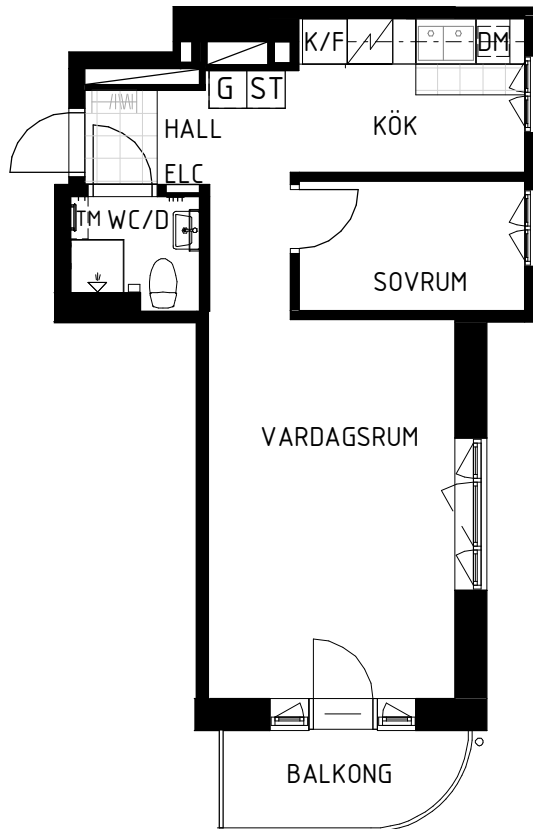

# Ryttargatan 4A

Solna, Stockholm

Kv. Porten 1  
2 RoK 37,5 m<sup>2</sup>  
Skv lghnr 1101  
HSB lghnr 3

HSB – där möjligheterna bor

- Kyl/Frys
- Förberett för diskmaskin
- Spis
- Garderob
- ELC Elcentral
- Förberett för tvättmaskin

# Ryttargatan 4A

Solna, Stockholm

Kv. Porten 1  
2 RoK 36,5 m<sup>2</sup>  
Skv lghnr 1102  
HSB lghnr 4

HSB – där möjligheterna bor

- K/F Kyl/Frys
- DM Förberett för diskmaskin
- / Spis
- G Garderob, 500mm djupa
- ST Städkåp, 500mm djupa
- ELC Elcentral
- TM Förberett för tvättmaskin