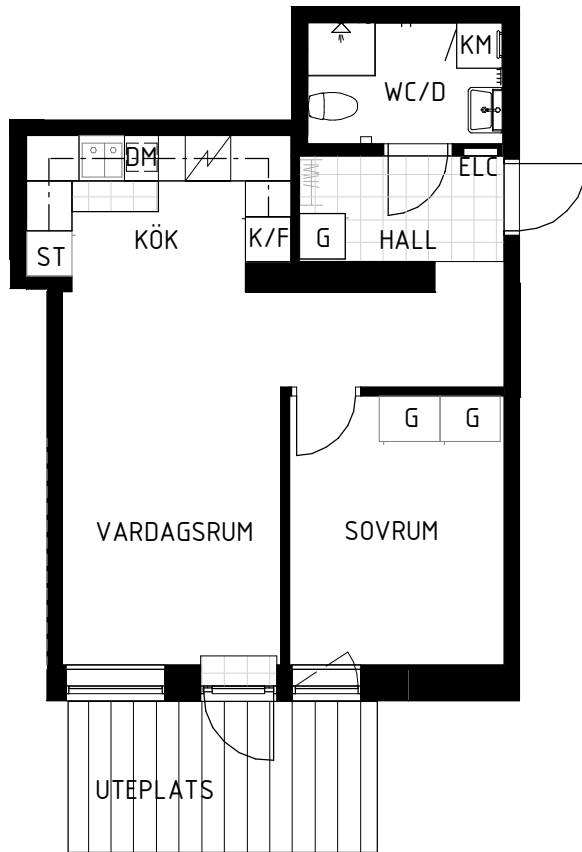

# Ryttargatan 4A

Solna, Stockholm

Kv. Porten 1  
2 RoK 45,5 m<sup>2</sup>  
Skv lghnr 1001  
HSB lghnr 1

HSB – där möjligheterna bor

- K/F Kyl/Frys
- DM Diskmaskin
- / Spis
- G Garderob
- ST Städskåp
- KM Kombimaskin
- ELC Elcentral