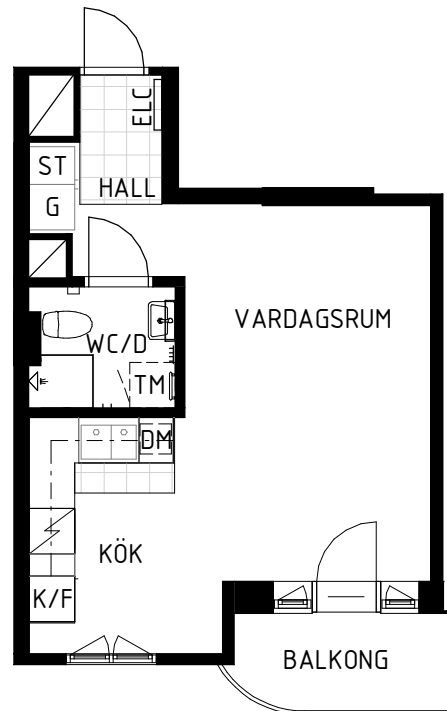

# Ryttargatan 4A

Solna, Stockholm

Kv. Porten 1  
1 RoK 30,5 m<sup>2</sup>  
Skv lghnr 1103  
HSB lghnr 5

HSB – där möjligheterna bor

- Kyl/Frys
- Förberett för diskmaskin
- Spis
- Garderob
- Städskåp
- Förberett för tvättmaskin
- ELC Elcentral