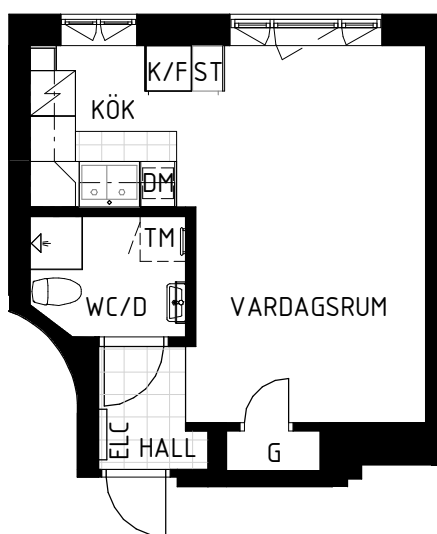

# Ryttargatan 4B

Solna, Stockholm

Kv. Porten 1  
1 RoK 27 m<sup>2</sup>  
Skv lghnr 1201  
HSB lghnr 29

HSB – där möjligheterna bor

- K/F Kyl/Frys
- DM Förberett för diskmaskin
- / Spis
- G Garderob
- ST Städskåp
- TM Förberett för tvättmaskin
- ELC Elcentral