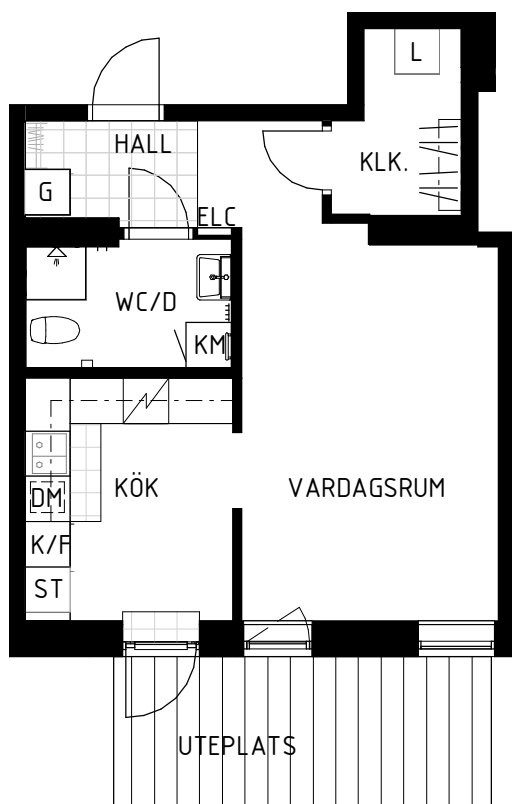

Ryttargatan 4B

Solna, Stockholm

Kv. Porten 1
1 RoK 42 m²
Skv lghnr 1001
HSB lghnr 24

HSB - där möjligheterna bor

- K/F Kyl/Frys
- DM Diskmaskin
- / Spis
- G Garderob
- L Linneskåp
- ST Städsåp
- KM Kombimaskin
- ELC Elcentral

Avvikelser kan förekomma, kök utseende kan justeras

2021-02-19