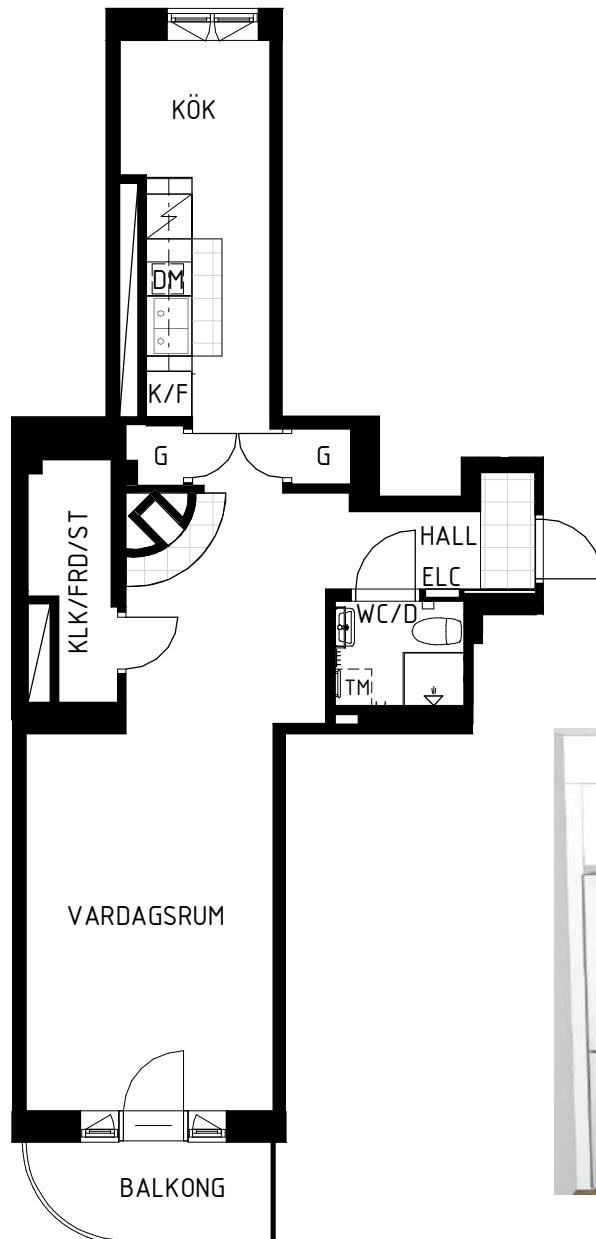

# Ryttargatan 4A

Solna, Stockholm

Kv. Porten 1  
1 RoK 32,5 m<sup>2</sup>  
Skv lghnr 1104  
HSB lghnr 6

HSB – där möjligheterna bor

- K/F Kyl/Frys
- DM Förberett för diskmaskin
- / Spis
- G Garderob
- ST Städskåp
- TM Förberett för tvättmaskin
- ELC Elcentral

PLAN 4  
PLAN 3  
PLAN 2  
PLAN 1  
PLAN 0

Avvikelser kan förekomma, kök utseende kan justeras

2021-02-19

# Ryttargatan 4A

Solna, Stockholm

Kv. Porten 1  
1 RoK 46 m<sup>2</sup>  
Skv lghnr 1105  
HSB lghnr 7

HSB – där möjligheterna bor

- K/F Kyl/Frys
- DM Förberett för diskmaskin
- / Spis
- G Garderob
- ELC Elcentral
- KLK/FRD/ST Klädkammare/förråd/städsåp
- TM Förberett för tvättmaskin