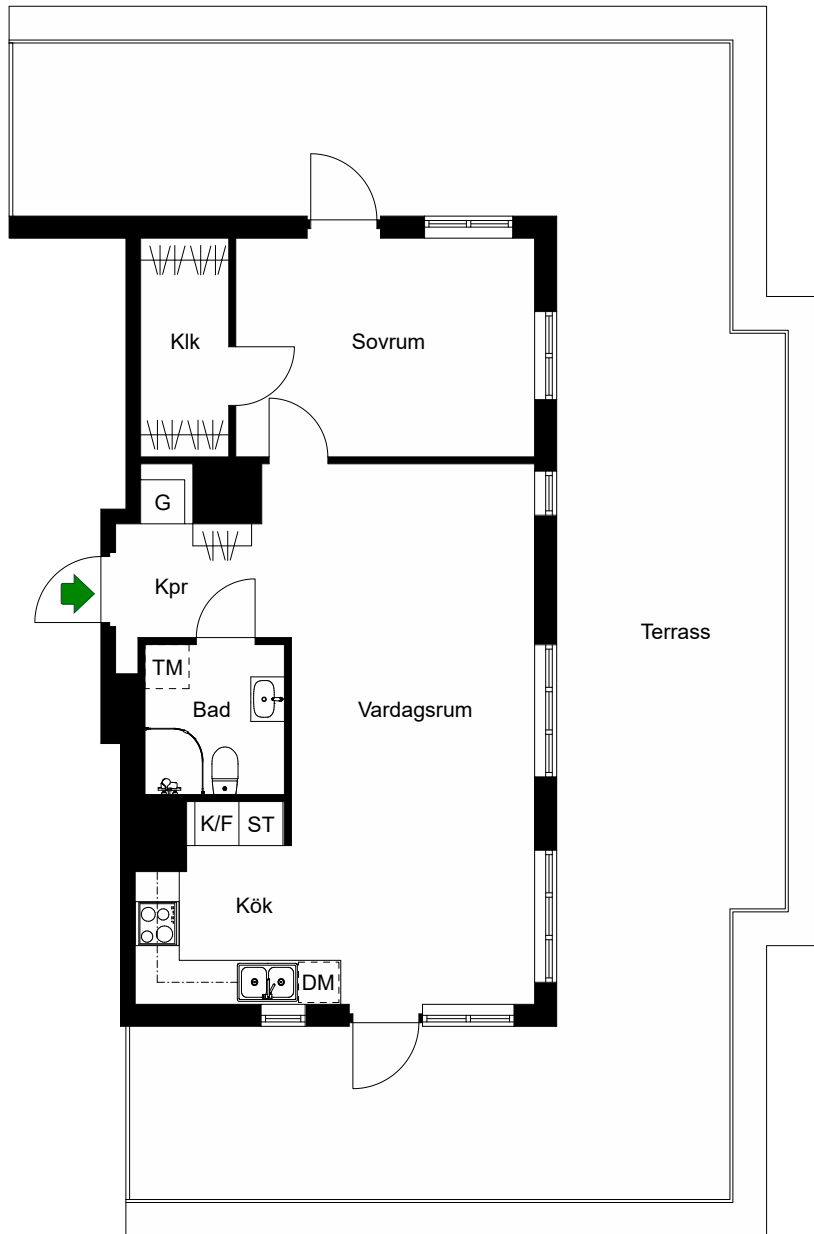

# Palmladsvägen 3

Kungsholmen, Stockholm

Kv. Stjärnsången 6  
2 RoK 55,5 m<sup>2</sup>  
lghnr 29

HSB – där möjligheterna bor

- G =Garderob
- ST =Städsåp
- K/F =Kyl & Frys
- =Spis
- DM =Plats för diskmaskin
- TM =Förberett för tvättmaskin