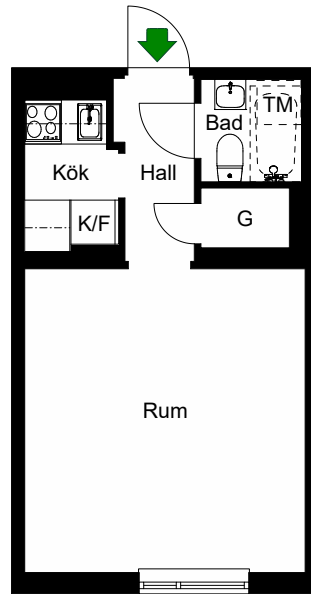

Palmladsvägen 3

Kungsholmen, Stockholm

Kv. Stjärnsången 6
1 RoK 25 m²
Ighnr 18, 25

HSB – där möjligheterna bor