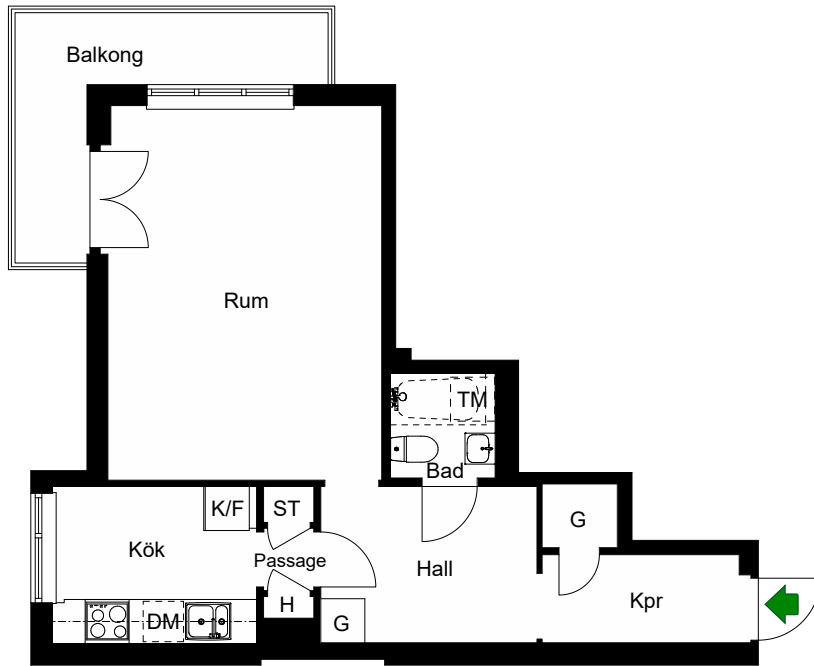

# Palmladsvägen 3

Kungsholmen, Stockholm

Kv. Stjärnsången 6  
1 RoK 40 m<sup>2</sup>  
Ighnr 27

HSB – där möjligheterna bor

- G =Garderob
- ST =Städsåp
- K/F =Kyl & Frys
- H =Högsåp
- =Spis
- DM =Plats för diskmaskin
- TM =Förberett för tvättmaskin