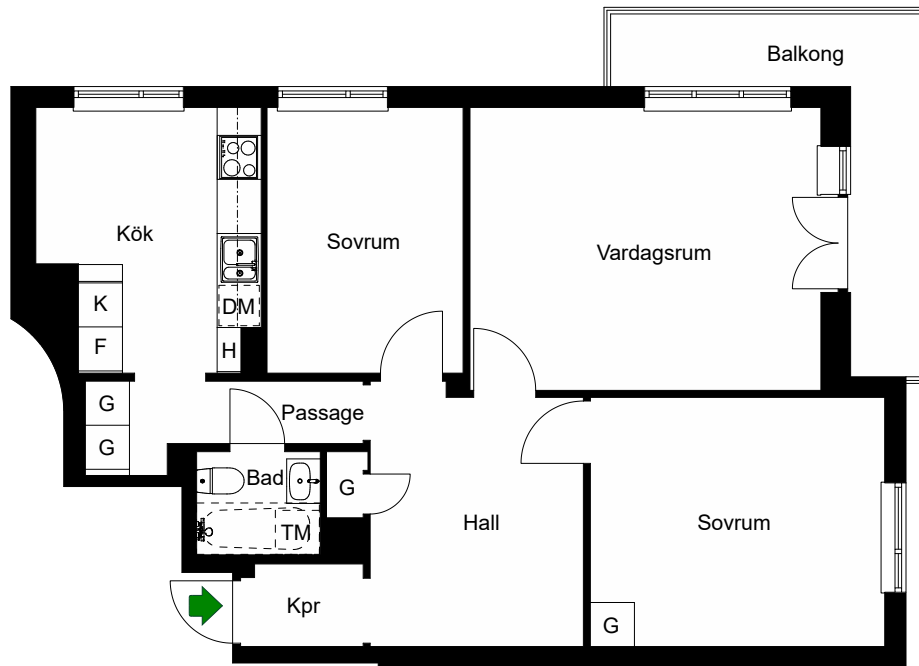

# Palmlandsvägen 3

Kungsholmen, Stockholm

Kv. Stjärnsången 6  
3 RoK 73,5 m<sup>2</sup>  
Ighnr 15

HSB – där möjligheterna bor

- G =Garderob
- K =Kyl
- F =Frys
- H =Högskap
- =Spis
- DM =Plats för diskmaskin
- TM =Förberett för tvättmaskin