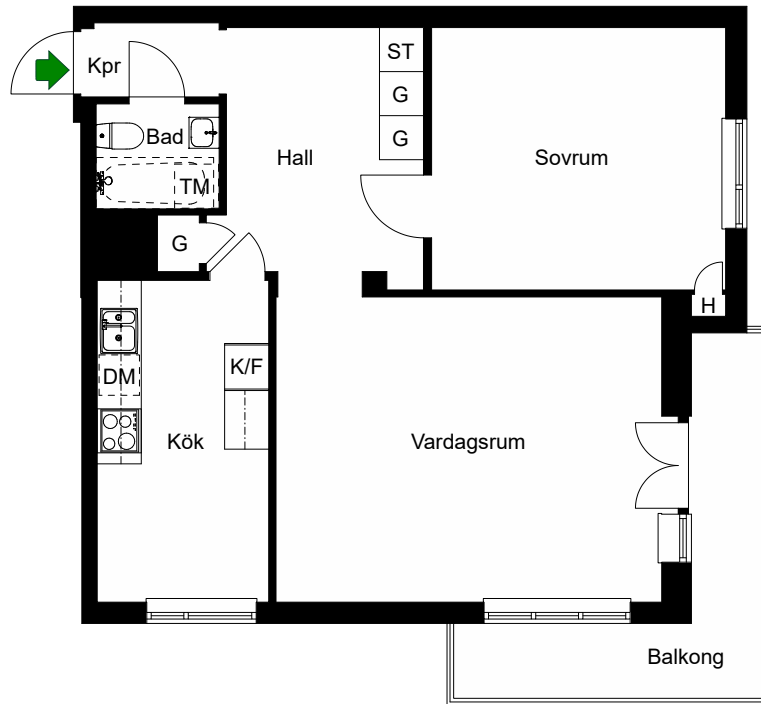

# Palmladsvägen 3

Kungsholmen, Stockholm

Kv. Stjärnsången 6  
2 RoK 63 m<sup>2</sup>  
lghnr 16

HSB – där möjligheterna bor

- G =Garderob
- ST =Städsåp
- K/F =Kyl & Frys
- H =Högskåp
- =Spis
- DM =Plats för diskmaskin
- TM =Förberett för tvättmaskin