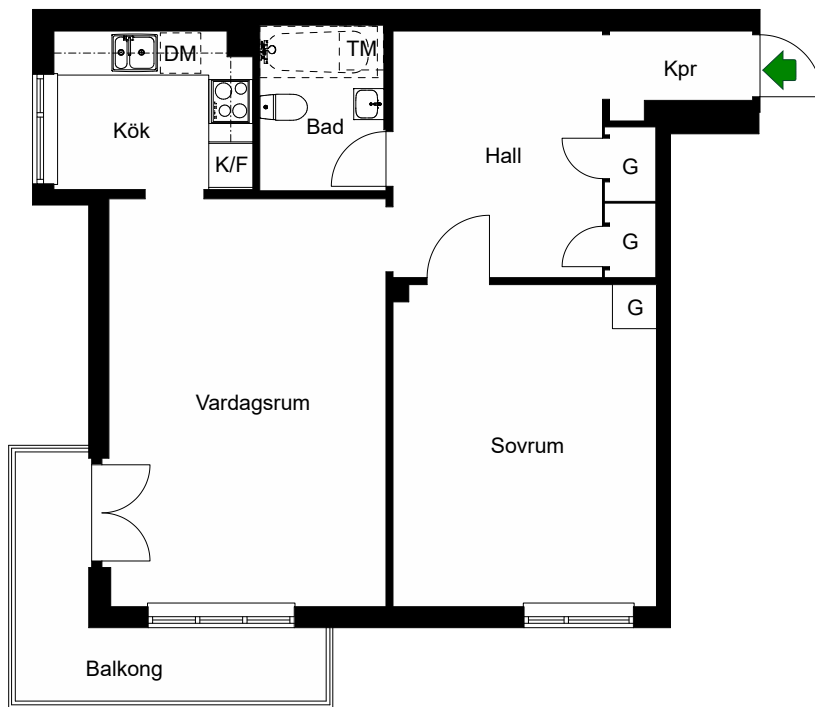

# Palmladsvägen 3

Kungsholmen, Stockholm

Kv. Stjärnsången 6  
2 RoK 61 m<sup>2</sup>  
Ighnr 26

HSB – där möjligheterna bor

- G = Garderob
- K/F = Kyl & Frys
- Spis = Spis
- DM = Plats för diskmaskin
- TM = Förberett för tvättmaskin