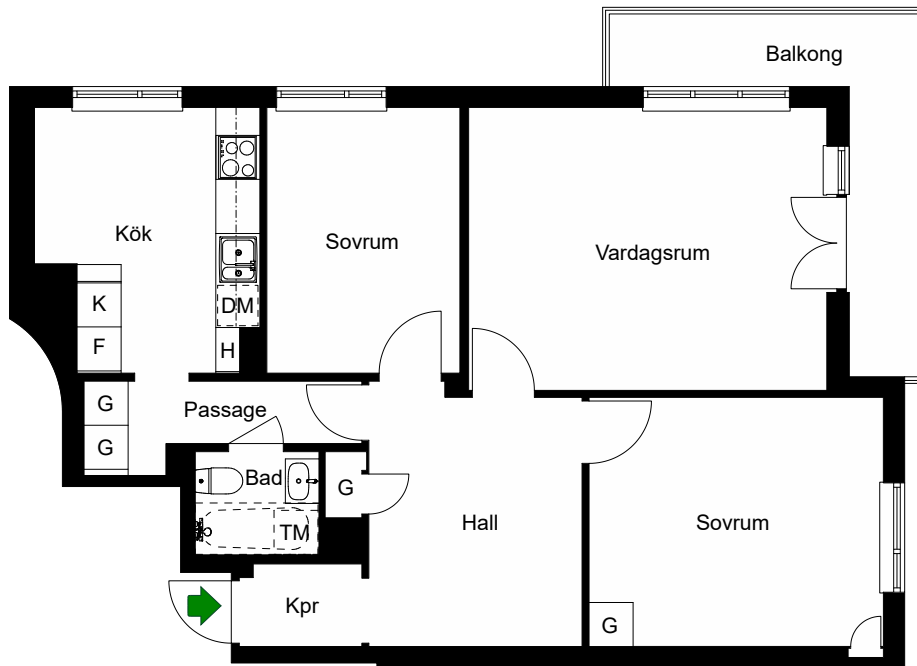

# Palmladsvägen 3

Kungsholmen, Stockholm

Kv. Stjärnsången 6  
3 RoK 74 m<sup>2</sup>  
Ighnr 22

HSB – där möjligheterna bor

- G =Garderob
- K =Kyl
- F =Frys
- H =Högsåp
- =Spis
- DM =Plats för diskmaskin
- TM =Förberett för tvättmaskin