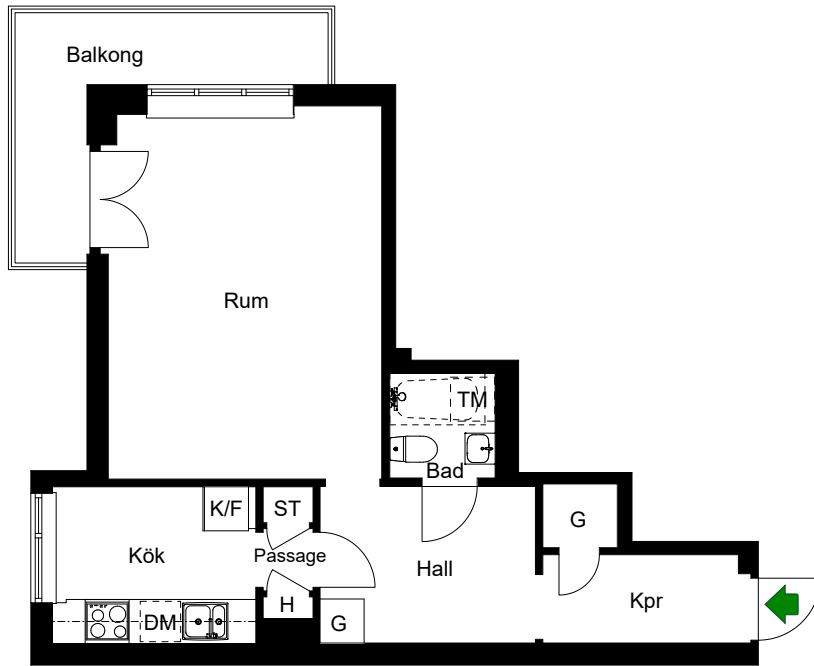

Palmladsvägen 3

Kungsholmen, Stockholm

Kv. Stjärnsången 6
1 RoK 39,5 m²
Ighnr 20

HSB – där möjligheterna bor