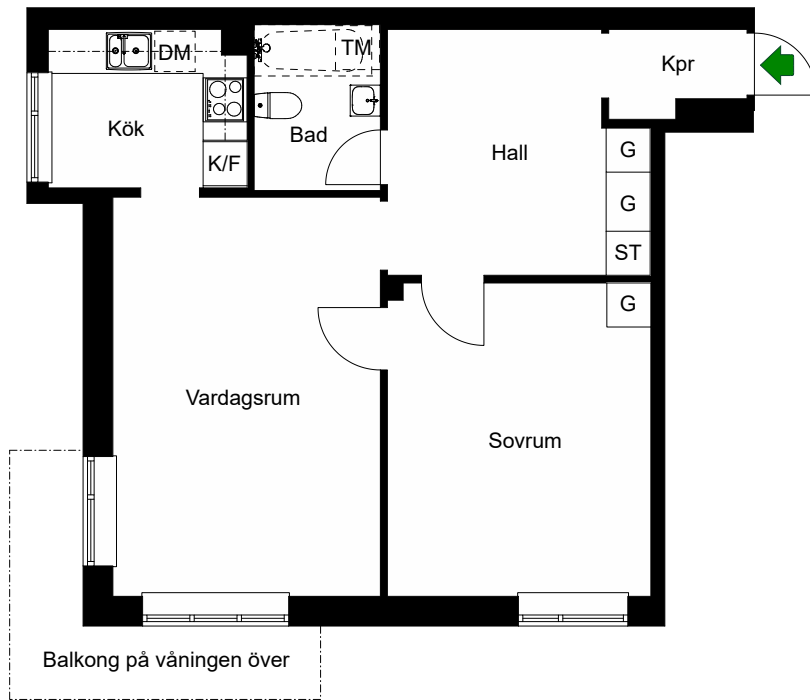

# Palmbladsvägen 3

Kungsholmen, Stockholm

Kv. Stjärnsången 6  
2 RoK 59,5 m<sup>2</sup>  
Ighnr 5

HSB – där möjligheterna bor

- G =Garderob
- ST =Städsåp
- K/F =Kyl & Frys
- =Spis
- DM =Plats för diskmaskin
- TM =Förberett för tvättmaskin