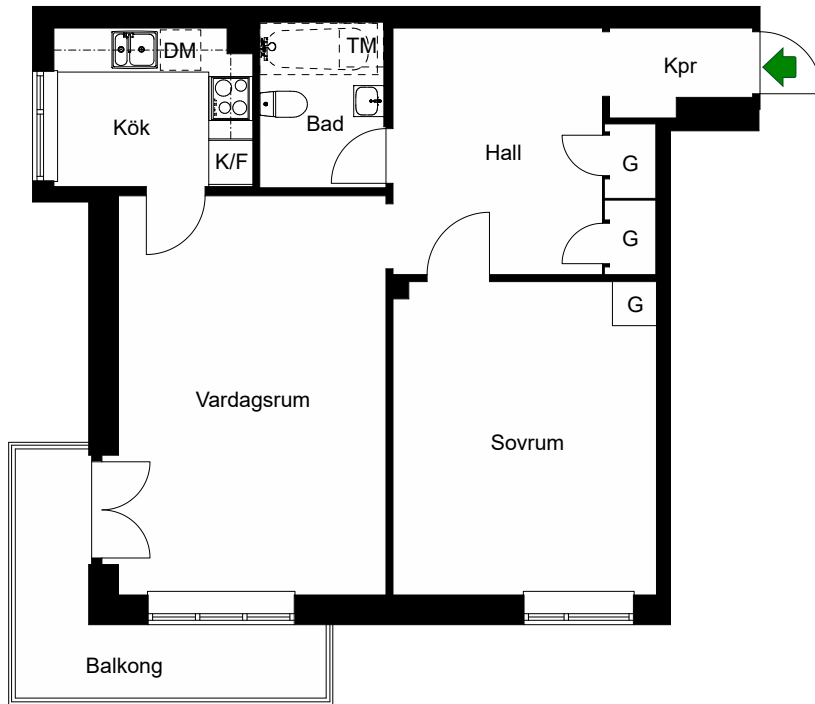

# Palmladsvägen 3

Kungsholmen, Stockholm

Kv. Stjärnsången 6  
1 RoK 24,5 m<sup>2</sup>  
Ighnr 11

HSB – där möjligheterna bor

-  =Garderob
-  =Kyl & Frys
-  =Spis
-  =Förberett för tvättmaskin

# Palmbladsvägen 3

Kungsholmen, Stockholm

Kv. Stjärnsången 6  
2 RoK 59,5 m<sup>2</sup>  
Ighnr 12

HSB – där möjligheterna bor

-  =Garderob
-  =Kyl & Frys
-  =Spis
-  =Plats för diskmaskin
-  =Förberett för tvättmaskin