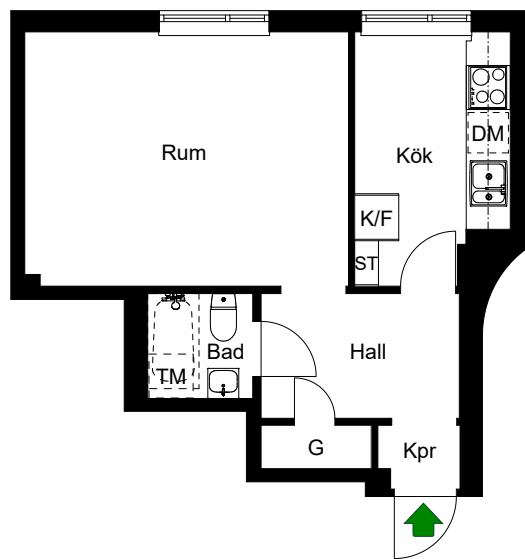

# Palbladsvägen 3

Kungsholmen, Stockholm

Kv. Stjärnsången 6  
1 RoK 31,5 m<sup>2</sup>  
Ighnr 21, 28

HSB – där möjligheterna bor

- G =Garderob
- ST =Städsåp
- K/F =Kyl & Frys
- =Spis
- DM =Plats för diskmaskin
- TM =Förberett för tvättmaskin