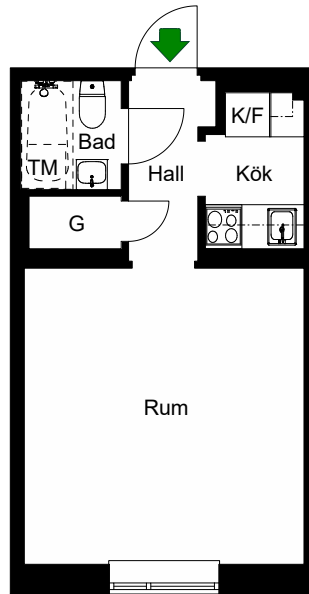

# Palmladsvägen 3

Kungsholmen, Stockholm

Kv. Stjärnsången 6

3 RoK 69 m<sup>2</sup>

Ighnr 1

HSB – där möjligheterna bor

- G =Garderob
- K =Kyl
- F =Frys
- H =Högskåp
- =Spis
- DM =Plats för diskmaskin
- TM =Förberett för tvättmaskin

# Palmladsvägen 3

Kungsholmen, Stockholm

Kv. Stjärnsången 6  
2 RoK 58,5 m<sup>2</sup>  
Ighnr 2

HSB – där möjligheterna bor

- G =Garderob
- ST =Städsåp
- K/F =Kyl & Frys
- =Spis
- DM =Plats för diskmaskin

# Palmbladsvägen 3

Kungsholmen, Stockholm

Kv. Stjärnsången 6  
1 RoK 25 m<sup>2</sup>  
Ighnr 3

HSB – där möjligheterna bor

- G = Garderob
- K/F = Kyl & Frys
- Spis = Spis
- TM = Förberett för tvättmaskin

# Palmladsvägen 3

Kungsholmen, Stockholm

Kv. Stjärnsången 6  
1 RoK 24,5 m<sup>2</sup>  
Ighnr 4

HSB – där möjligheterna bor

- G = Garderob
- K/F = Kyl & Frys
- Spis = Spis
- TM = Förberett för tvättmaskin