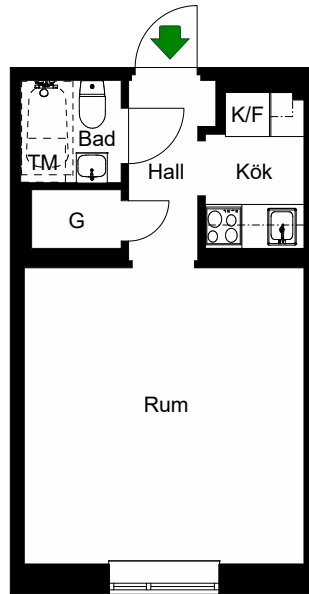

Palmladsvägen 3

Kungsholmen, Stockholm

Kv. Stjärnsången 6
1 RoK 25 m²
Ighnr 10

HSB – där möjligheterna bor

- =Garderob
- =Kyl & Frys
- =Spis
- =Förberett för tvättmaskin