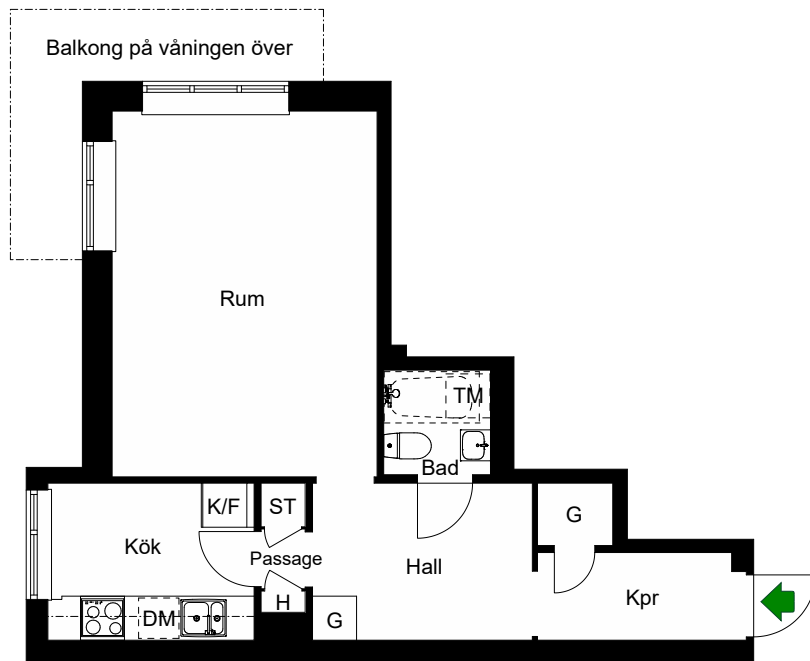

# Palmbladsvägen 3

Kungsholmen, Stockholm

Kv. Stjärnsången 6  
1 RoK 39 m<sup>2</sup>  
lghnr 6

HSB – där möjligheterna bor

- G =Garderob
- ST =Städsåp
- K/F =Kyl & Frys
- H =Högskåp
- =Spis
- DM =Plats för diskmaskin
- TM =Förberett för tvättmaskin