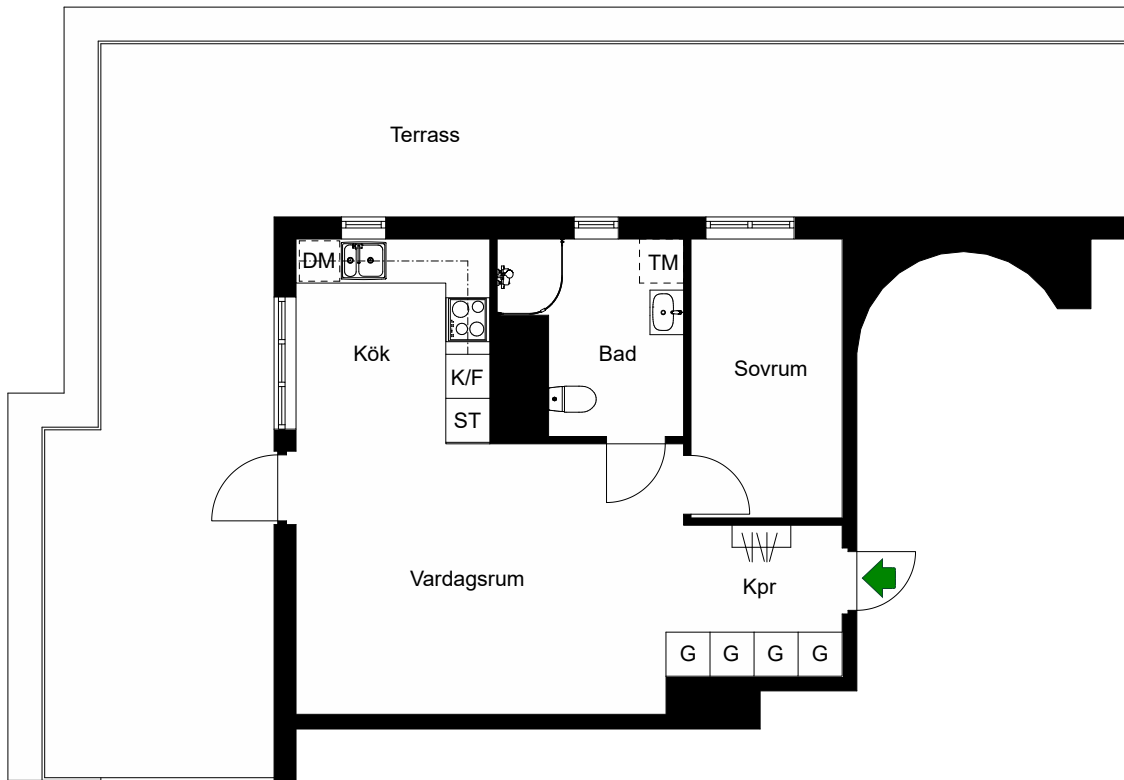

# Palmladsvägen 3

Kungsholmen, Stockholm

Kv. Stjärnsången 6  
2 RoK 45,5 m<sup>2</sup>  
lghnr 31

HSB – där möjligheterna bor

-  =Garderob
-  =Städkåp
-  =Kyl & Frys
-  =Spis
-  =Plats för diskmaskin
-  =Förberett för tvättmaskin