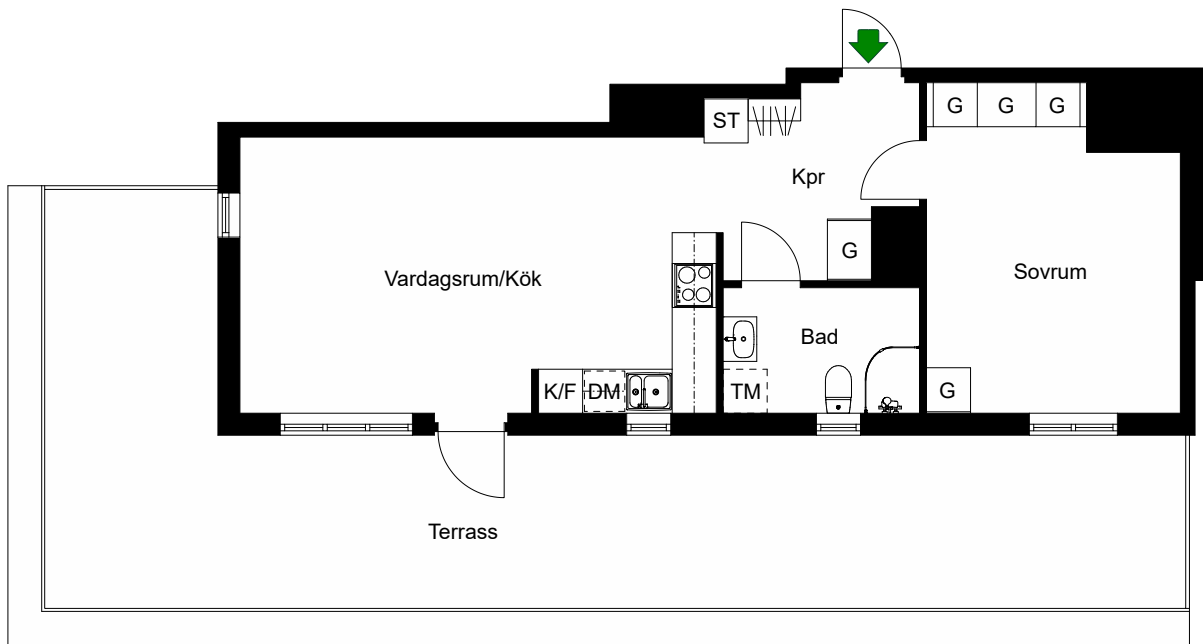

# Palmladsvägen 3

Kungsholmen, Stockholm

Kv. Stjärnsången 6  
2 RoK 51 m<sup>2</sup>  
Ighnr 30

HSB – där möjligheterna bor

-  =Garderob
-  =Städskåp
-  =Kyl & Frys
-  =Spis
-  =Plats för diskmaskin
-  =Förberett för tvättmaskin