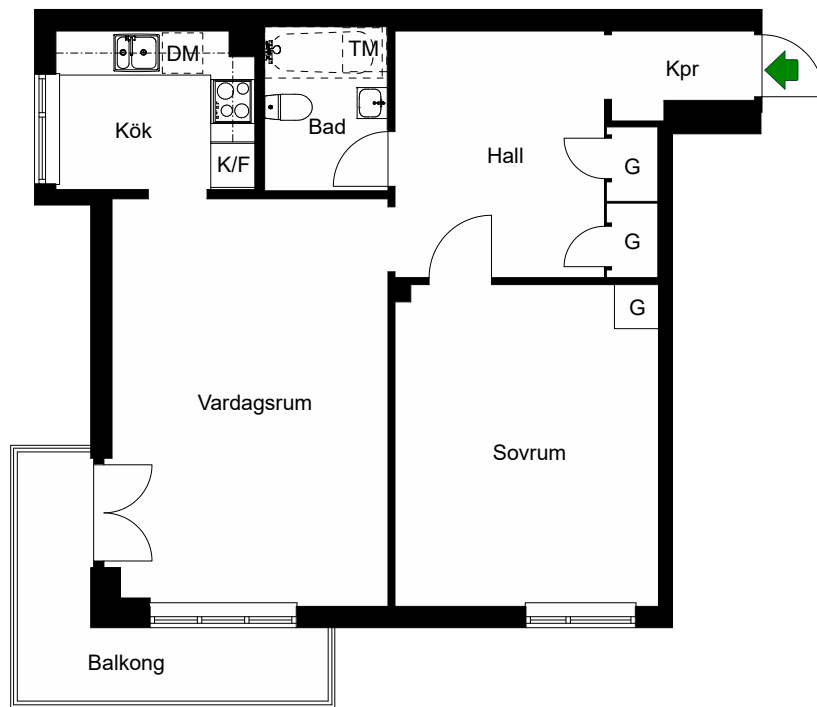

Palmladsvägen 3

Kungsholmen, Stockholm

Kv. Stjärnsången 6
2 RoK 61 m²
lghnr 19

HSB – där möjligheterna bor

- G = Garderob
- K/F = Kyl & Frys
- Spis = Spis
- DM = Plats för diskmaskin
- TM = Förberett för tvättmaskin