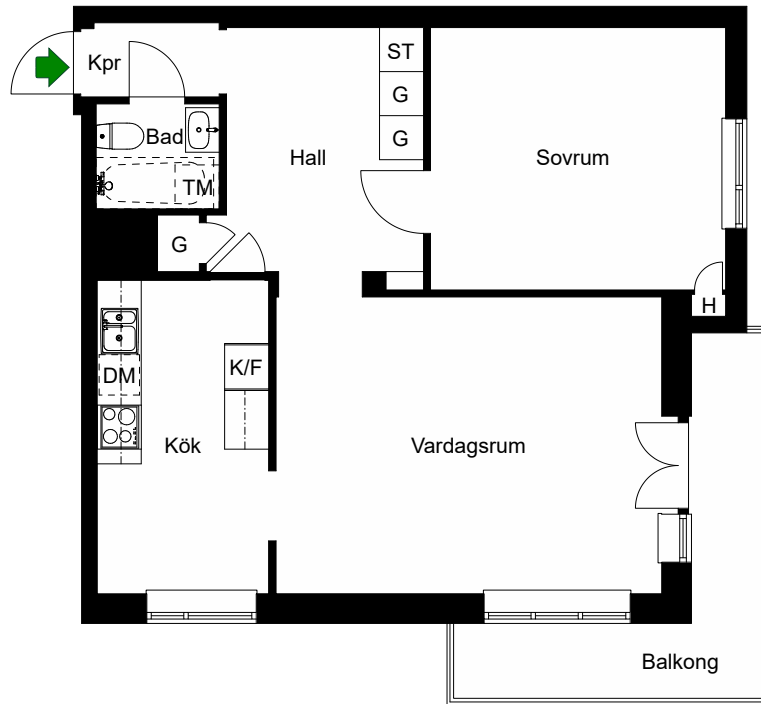

# Palmladsvägen 3

Kungsholmen, Stockholm

Kv. Stjärnsången 6  
2 RoK 62 m<sup>2</sup>  
Ighnr 9

HSB – där möjligheterna bor

- G =Garderob
- ST =Städsåp
- H =Högskåp
- K/F =Kyl & Frys
- =Spis
- DM =Plats för diskmaskin
- TM =Förberett för tvättmaskin