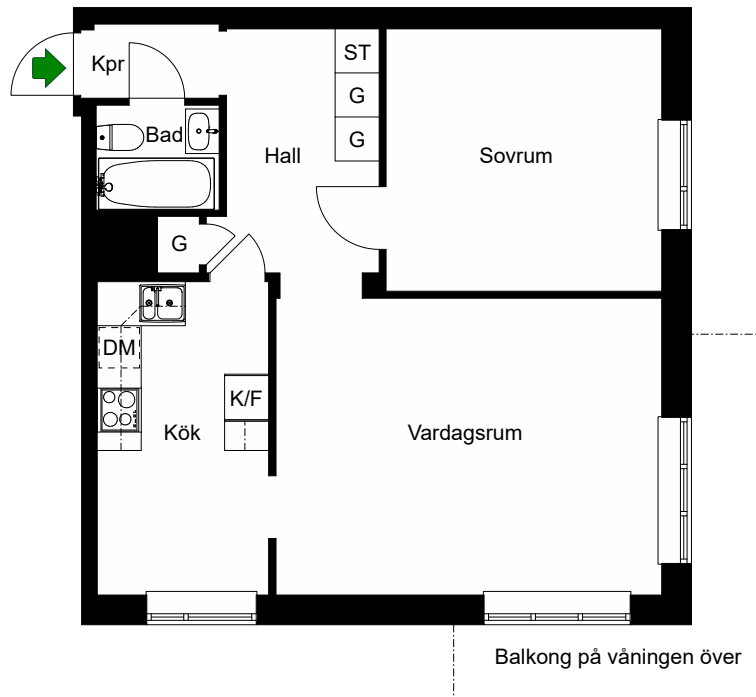

# Palmladsvägen 3

Kungsholmen, Stockholm

Kv. Stjärnsången 6

3 RoK 69 m<sup>2</sup>

Ighnr 1

HSB – där möjligheterna bor

- G =Garderob
- K =Kyl
- F =Frys
- H =Högskåp
- =Spis
- DM =Plats för diskmaskin
- TM =Förberett för tvättmaskin

# Palmladsvägen 3

Kungsholmen, Stockholm

Kv. Stjärnsången 6  
2 RoK 58,5 m<sup>2</sup>  
Ighnr 2

HSB – där möjligheterna bor

- G =Garderob
- ST =Städsåp
- K/F =Kyl & Frys
- =Spis
- DM =Plats för diskmaskin