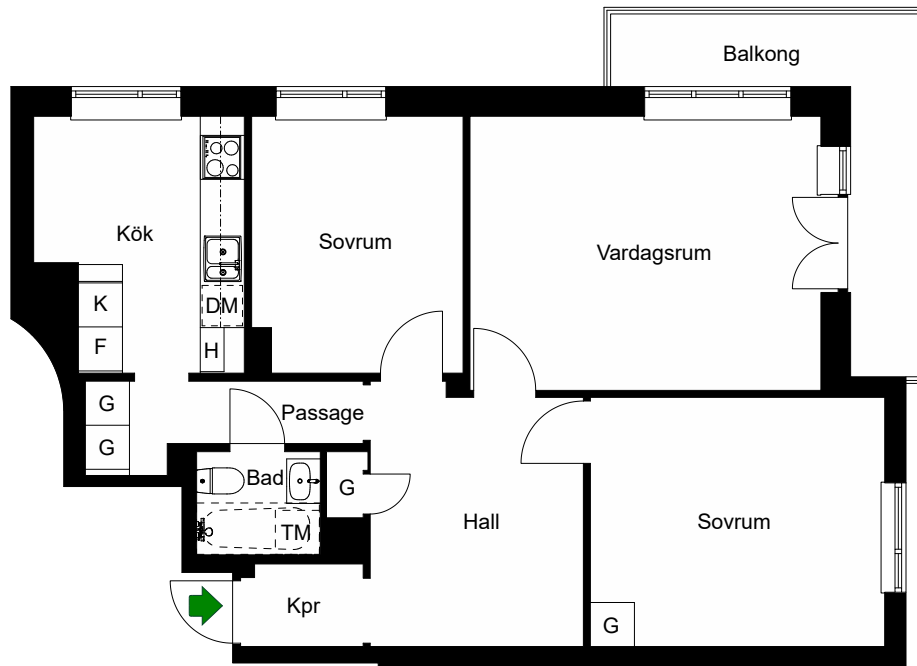

# Palmladsvägen 3

Kungsholmen, Stockholm

Kv. Stjärnsången 6  
3 RoK 72 m<sup>2</sup>  
Ighnr 8

HSB – där möjligheterna bor

- G =Garderob
- K =Kyl
- F =Frys
- H =Högskap
- =Spis
- DM =Plats för diskmaskin
- TM =Förberett för tvättmaskin