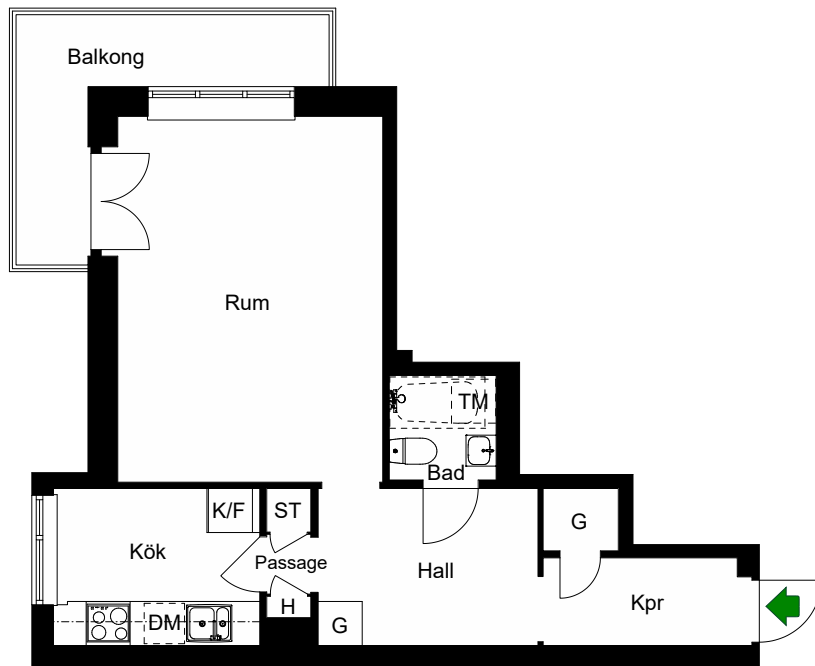

Palmladsvägen 3

Kungsholmen, Stockholm

Kv. Stjärnsången 6
1 RoK 39 m²
Ighnr 13

HSB – där möjligheterna bor