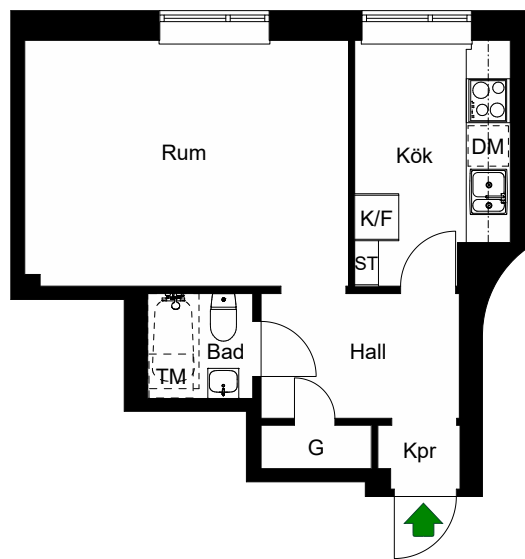

# Palmladsvägen 3

Kungsholmen, Stockholm

Kv. Stjärnsången 6  
1 RoK 31 m<sup>2</sup>  
lghnr 7, 14

HSB – där möjligheterna bor

- G =Garderob
- ST =Städkåp
- K/F =Kyl & Frys
- =Spis
- DM =Plats för diskmaskin
- TM =Förberett för tvättmaskin