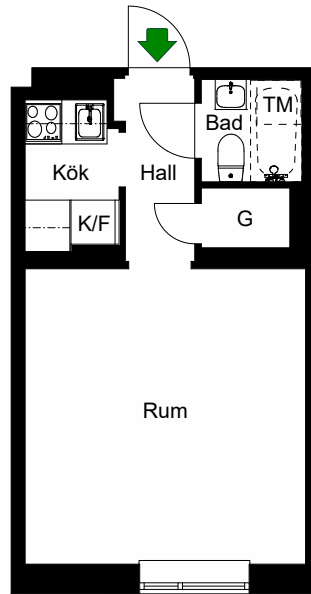

Palmladsvägen 3

Kungsholmen, Stockholm

Kv. Stjärnsången 6
1 RoK 24,5 m²
Ighnr 11

HSB – där möjligheterna bor