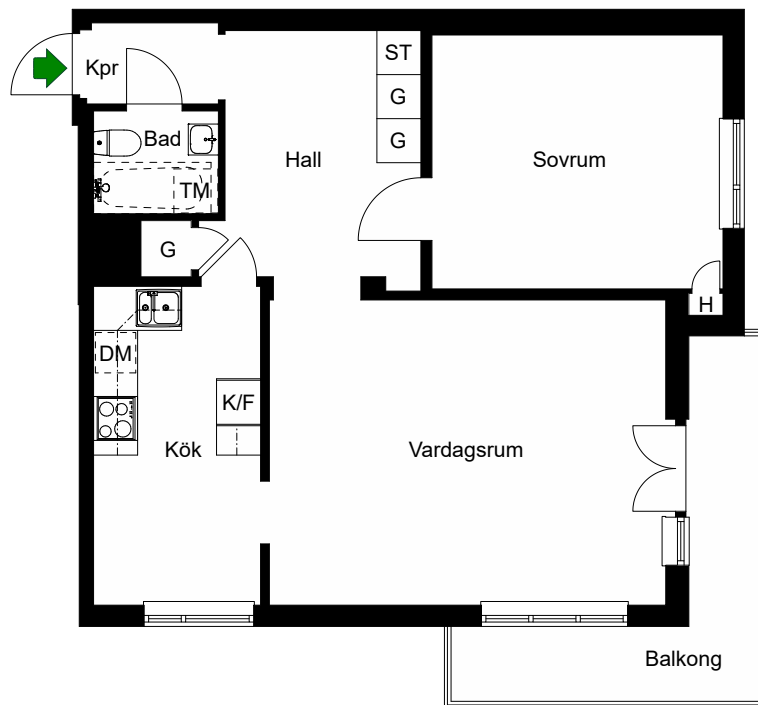

# Palmladsvägen 3

Kungsholmen, Stockholm

Kv. Stjärnsången 6  
2 RoK 63 m<sup>2</sup>  
Ighnr 23

HSB – där möjligheterna bor

- G =Garderob
- ST =Städsåp
- K/F =Kyl & Frys
- H =Högskåp
- =Spis
- DM =Plats för diskmaskin
- TM =Förberett för tvättmaskin