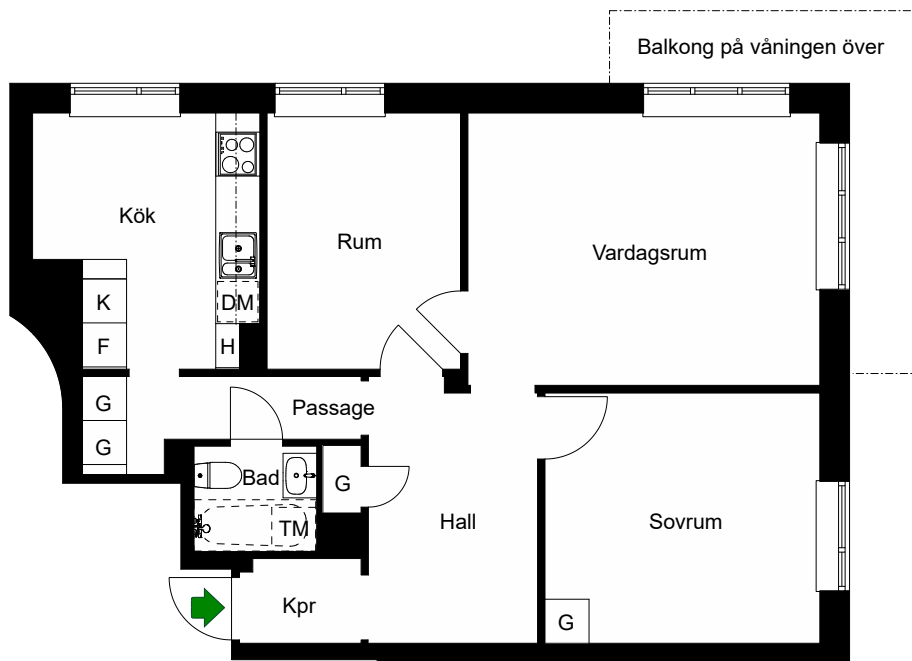

# Palmladsvägen 3

Kungsholmen, Stockholm

Kv. Stjärnsången 6

3 RoK 69 m<sup>2</sup>

Ighnr 1

HSB – där möjligheterna bor

- G =Garderob
- K =Kyl
- F =Frys
- H =Högskåp
- =Spis
- DM =Plats för diskmaskin
- TM =Förberett för tvättmaskin

# Palmladsvägen 3

Kungsholmen, Stockholm

Kv. Stjärnsången 6  
2 RoK 58,5 m<sup>2</sup>  
Ighnr 2

HSB – där möjligheterna bor

- G =Garderob
- ST =Städsåp
- K/F =Kyl & Frys
- =Spis
- DM =Plats för diskmaskin