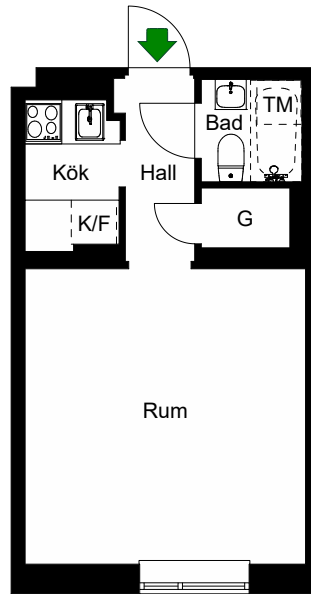

# Palmladsvägen 3

Kungsholmen, Stockholm

Kv. Stjärnsången 6

3 RoK 69 m<sup>2</sup>

Ighnr 1

HSB – där möjligheterna bor

- G =Garderob
- K =Kyl
- F =Frys
- H =Högskåp
- =Spis
- DM =Plats för diskmaskin
- TM =Förberett för tvättmaskin

# Palmladsvägen 3

Kungsholmen, Stockholm

Kv. Stjärnsången 6  
2 RoK 58,5 m<sup>2</sup>  
Ighnr 2

HSB – där möjligheterna bor

- G =Garderob
- ST =Städsåp
- K/F =Kyl & Frys
- =Spis
- DM =Plats för diskmaskin

# Palmbladsvägen 3

Kungsholmen, Stockholm

Kv. Stjärnsången 6  
1 RoK 25 m<sup>2</sup>  
Ighnr 3

HSB – där möjligheterna bor

- G = Garderob
- K/F = Kyl & Frys
- Spis = Spis
- TM = Förberett för tvättmaskin

# Palmladsvägen 3

Kungsholmen, Stockholm

Kv. Stjärnsången 6  
1 RoK 24,5 m<sup>2</sup>  
Ighnr 4

HSB – där möjligheterna bor

- G = Garderob
- K/F = Kyl & Frys
- Spis = Spis
- TM = Förberett för tvättmaskin