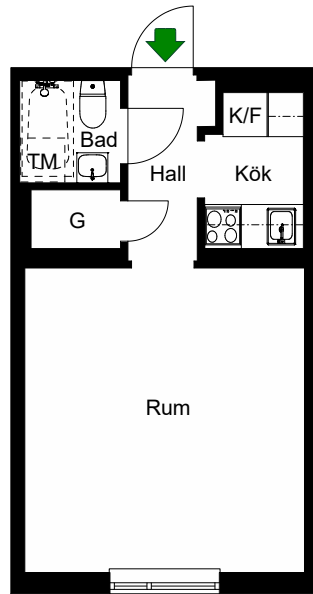

Palmbladsvägen 3

Kungsholmen, Stockholm

Kv. Stjärnsången 6
1 RoK 25,5 m²
Ighnr 17, 24

HSB – där möjligheterna bor