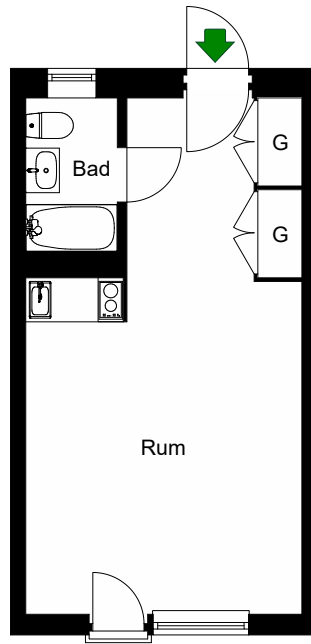

Kv. Svärdlängen 8
1 RoK 24 m²
Ighnr 1102, 1202, 1302

HSB – där möjligheterna bor

=Spis

=Garderob

Bränningevägen 9

Årsta, Stockholm

Kv. Svärdlängen 8
1 RoK 24 m²
Ighnr 1103, 1203, 1303

HSB – där möjligheterna bor

=Spis

=Garderob

Bränningevägen 9

Årsta, Stockholm

Kv. Svärdlängen 8
1 RoK 24 m²
Ighnr 1104, 1204, 1304

HSB – där möjligheterna bor

=Spis

=Garderob