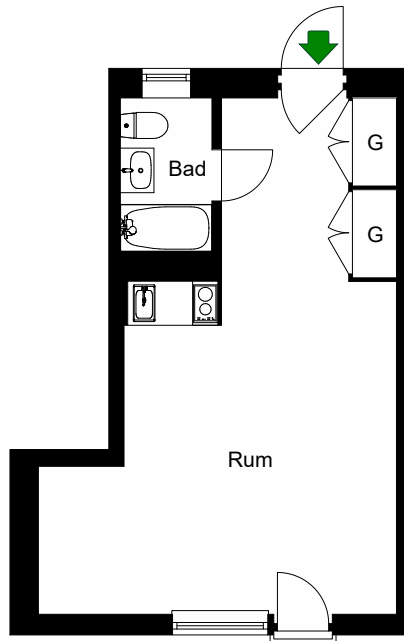

=Spis

=Garderob

Bränningevägen 9

Årsta, Stockholm

Kv. Svärdlängen 8
1 RoK 26 m²
Ighnr 1106, 1206, 1306

HSB – där möjligheterna bor

=Spis

=Garderob