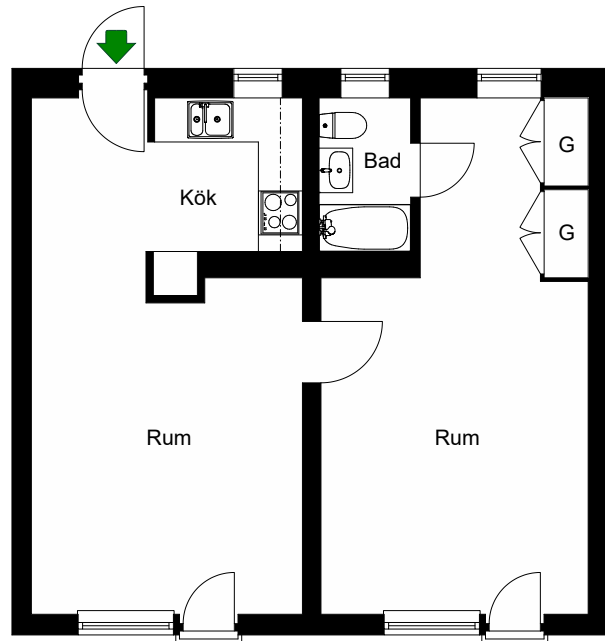

Kv. Svärdlängen 8
1 RoK 24 m²
Ighnr 1108, 1208, 1308

HSB – där möjligheterna bor

=Spis

=Garderob

Bränningevägen 9

Årsta, Stockholm

Kv. Svärdlängen 8
2 RoK 48 m²
Ighnr 1109, 1209, 1309

HSB – där möjligheterna bor