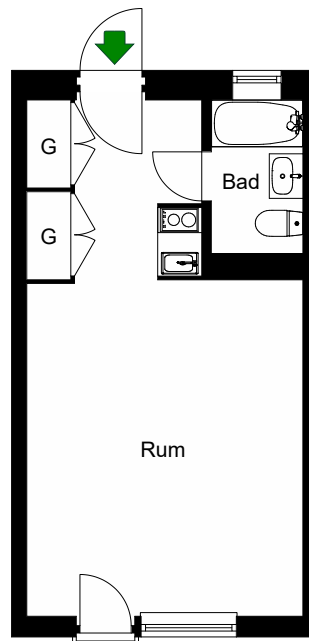

-  =Spis
-  =Garderob

HSB – där möjligheterna bor

Bränningevägen 17

Årsta, Stockholm

Kv. Svärdlängen 8
1 RoK 24 m²
Ighnr 1101, 1201, 1301

=Spis

=Garderob

HSB – där möjligheterna bor