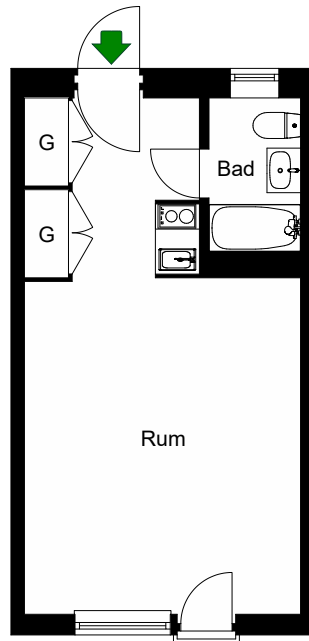

Bränningevägen 9

Årsta, Stockholm

Kv. Svärdlängen 8
1 RoK 24 m²
Ighnr 1107, 1207, 1307

HSB – där möjligheterna bor

=Spis

=Garderob