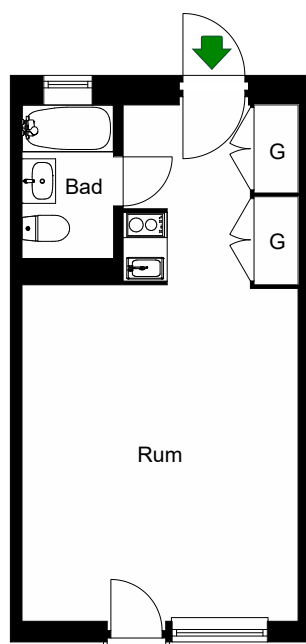

HSB – där möjligheterna bor

Bränningevägen 17

Årsta, Stockholm

Kv. Svärdlängen 8
1 RoK 24 m²
Ighnr 1102, 1202, 1302,
1104, 1204, 1304

=Spis

=Garderob