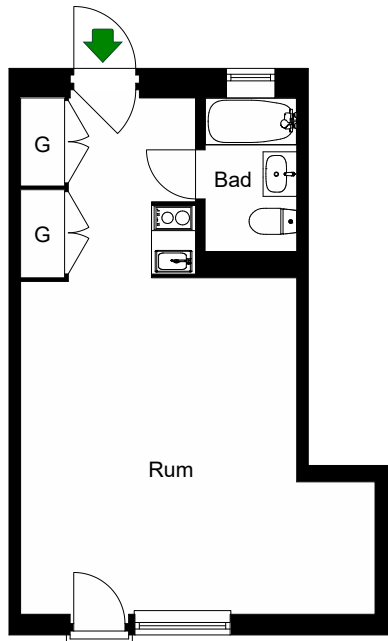

Kv. Svärdlängen 8
1 RoK 24 m²
Ighnr 1103, 1203, 1303,
1105, 1305

=Spis

=Garderob

Bränningevägen 17

Årsta, Stockholm

Kv. Svärdlängen 8
1 RoK 26 m²
Ighnr 1205

HSB – där möjligheterna bor

=Spis