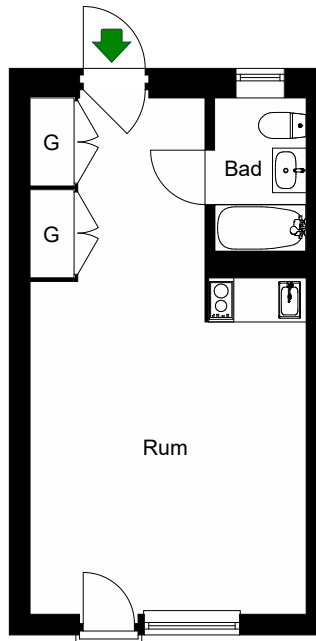

Bränningevägen 9

Årsta, Stockholm

Kv. Svärdlängen 8
1 RoK 24 m²
Ighnr 1101, 1201, 1301

HSB – där möjligheterna bor

=Spis

=Garderob

Bränningevägen 9

Årsta, Stockholm

Kv. Svärdlängen 8
1 RoK 24 m²
Ighnr 1102, 1202, 1302

HSB – där möjligheterna bor

=Spis

=Garderob

Bränningevägen 9

Årsta, Stockholm

Kv. Svärdlängen 8
1 RoK 24 m²
Ighnr 1103, 1203, 1303

HSB – där möjligheterna bor