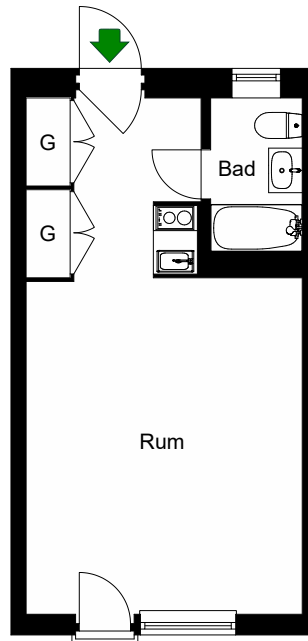

Bränningevägen 9

Årsta, Stockholm

Kv. Svärdlängen 8
1 RoK 24 m²
Ighnr 1101, 1201, 1301

HSB – där möjligheterna bor

=Spis

=Garderob

Bränningevägen 9

Årsta, Stockholm

Kv. Svärdlängen 8
1 RoK 24 m²
Ighnr 1102, 1202, 1302

HSB – där möjligheterna bor

=Spis

=Garderob

Bränningevägen 9

Årsta, Stockholm

Kv. Svärdlängen 8
1 RoK 24 m²
Ighnr 1103, 1203, 1303

HSB – där möjligheterna bor

=Spis

=Garderob

Bränningevägen 9

Årsta, Stockholm

Kv. Svärdlängen 8
1 RoK 24 m²
Ighnr 1104, 1204, 1304

HSB – där möjligheterna bor

=Spis

=Garderob