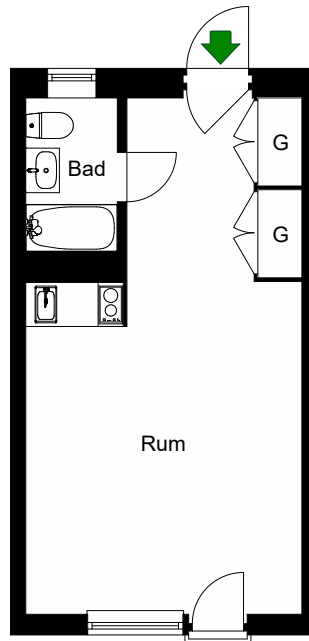

Bränningevägen 9

Årsta, Stockholm

Kv. Svärdlängen 8
1 RoK 24 m²
Ighnr 1108, 1208, 1308

HSB – där möjligheterna bor

=Spis

=Garderob