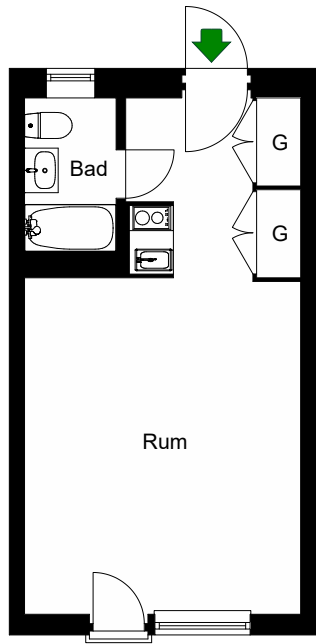

Bränningevägen 9

Årsta, Stockholm

Kv. Svärdlängen 8
1 RoK 24 m²
Ighnr 1101, 1201, 1301

HSB – där möjligheterna bor

=Spis

=Garderob

Bränningevägen 9

Årsta, Stockholm

Kv. Svärdlängen 8
1 RoK 24 m²
Ighnr 1102, 1202, 1302

HSB – där möjligheterna bor

=Spis

=Garderob

Bränningevägen 9

Årsta, Stockholm

Kv. Svärdlängen 8
1 RoK 24 m²
Ighnr 1103, 1203, 1303

HSB – där möjligheterna bor