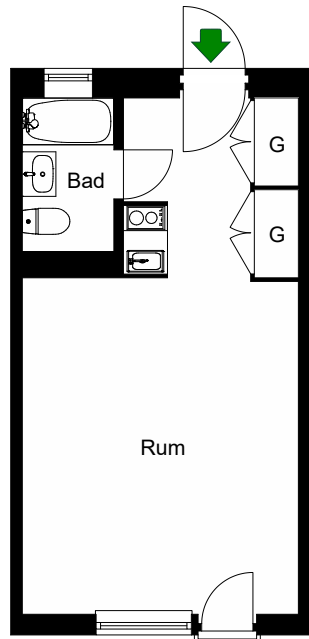

HSB – där möjligheterna bor

Bränningevägen 17

Årsta, Stockholm

Kv. Svärdlängen 8
1 RoK 24 m²
Ighnr 1110, 1210, 1310

=Spis

=Garderob