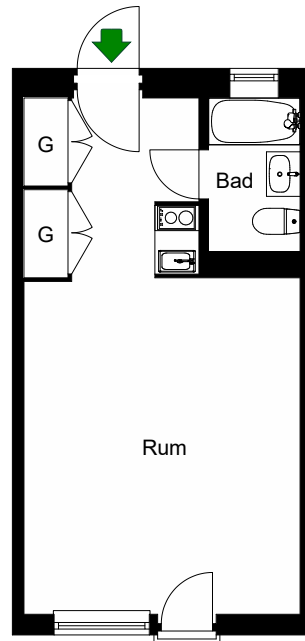

HSB – där möjligheterna bor

Bränningevägen 17

Årsta, Stockholm

Kv. Svärdlängen 8
1 RoK 24 m²
Ighnr 1107, 1207, 1307,
1109, 1209, 1309

=Spis

=Garderob