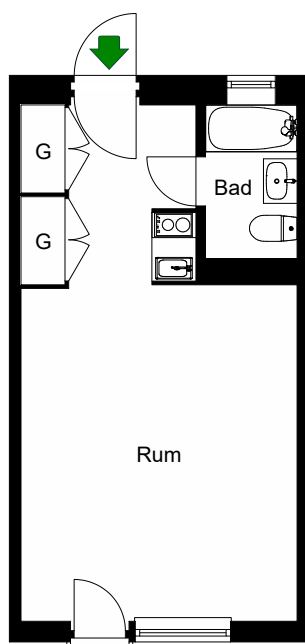

HSB – där möjligheterna bor

Bränningevägen 17

Årsta, Stockholm

Kv. Svärdlängen 8
1 RoK 24 m²
Ighnr 1103, 1203, 1303,
1105, 1305

=Spis

=Garderob