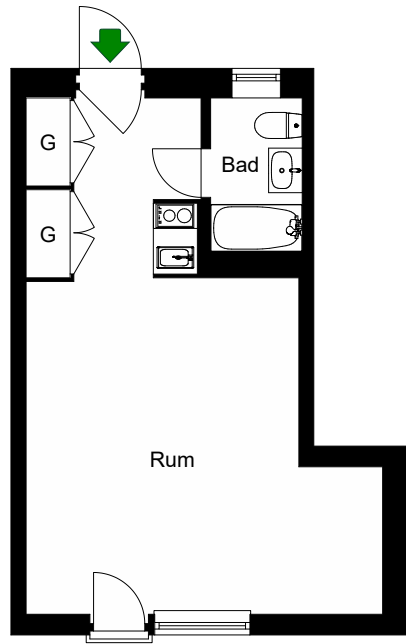

Bränningevägen 9

Årsta, Stockholm

Kv. Svärdlängen 8
1 RoK 24 m²
Ighnr 1101, 1201, 1301

HSB – där möjligheterna bor

=Spis

=Garderob

Bränningevägen 9

Årsta, Stockholm

Kv. Svärdlängen 8
1 RoK 24 m²
Ighnr 1102, 1202, 1302

HSB – där möjligheterna bor

=Spis

=Garderob

Bränningevägen 9

Årsta, Stockholm

Kv. Svärdlängen 8
1 RoK 24 m²
Ighnr 1103, 1203, 1303

HSB – där möjligheterna bor

Plan 3

Plan 2

Plan 1

Gård

Bränningevägen 9

Årsta, Stockholm

Kv. Svärdlängen 8
1 RoK 26 m²
Ighnr 1105, 1205, 1305

HSB – där möjligheterna bor