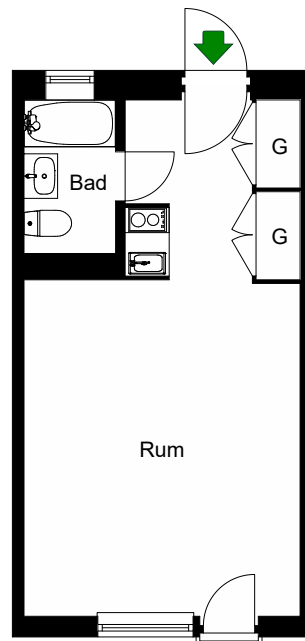

=Garderob

HSB – där möjligheterna bor

Bränningevägen 17

Årsta, Stockholm

Kv. Svärdlängen 8

1 RoK 24 m²

Ighnr 1106, 1108, 1208, 1308

=Spis