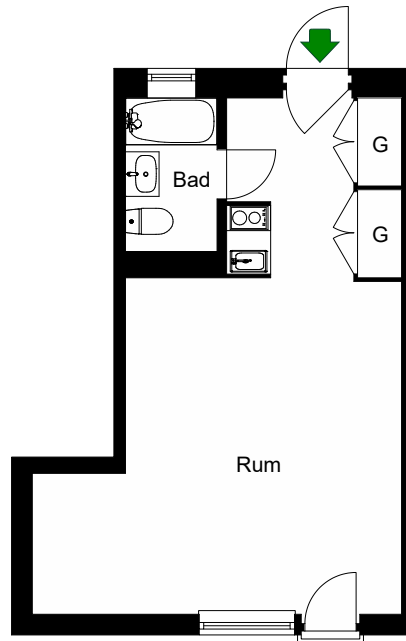

=Garderob

Bränningevägen 17

Årsta, Stockholm

Kv. Svärdlängen 8
1 RoK 26 m²
Ighnr 1206, 1306

HSB – där möjligheterna bor

=Spis

=Garderob

HSB – där möjligheterna bor