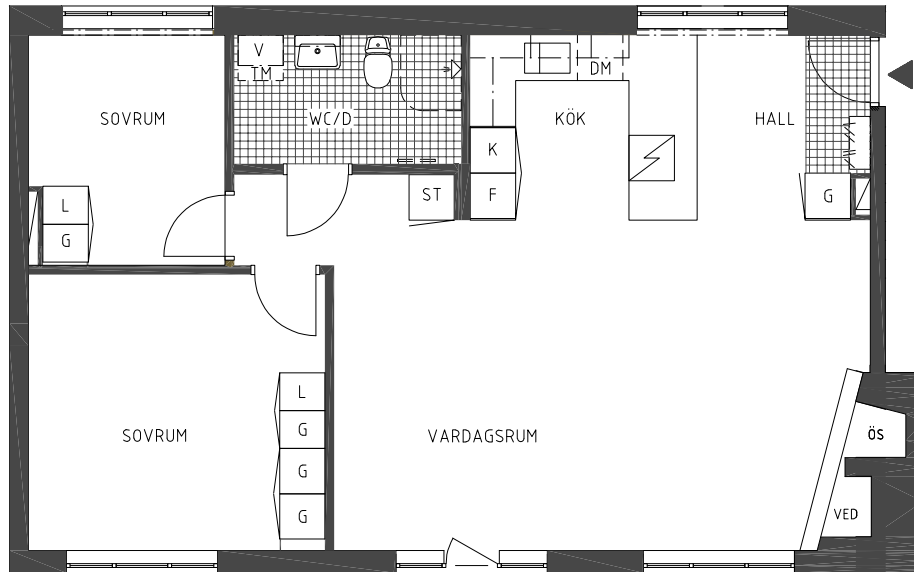

BRÄNNINGEVÄGEN 9

Årsta, Stockholm

Kv Svärdlängen 8
3 RK 74,5 kvm
Igh nr 1002

HSB – där möjligheterna bor

- ST STÄDSKÅP
- G GARDEROB
- L LINNESKÅP
- K KYL
- F FRYS
- DM PLATS FÖR DISKMASKIN
- TM PLATS FÖR TVÄTTMASKIN
- V VENTILATIONSAGGREGAT
- ÖS ÖPPEN SPIS