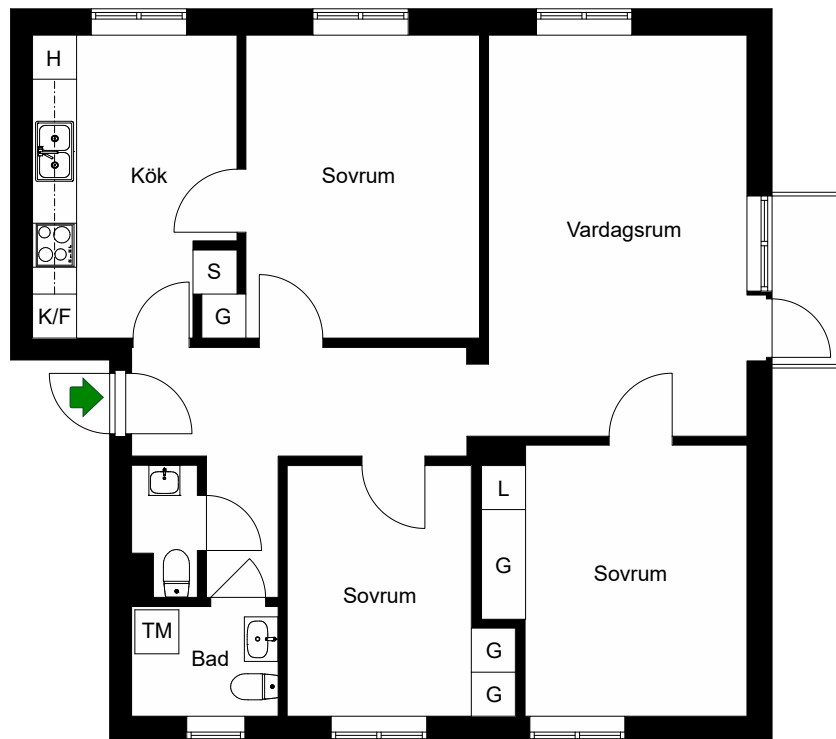

# Fågelstavägen 35

Bandhagen, Stockholm

Kv. Brostningen 2  
4 RoK 85 m<sup>2</sup>  
Ighnr 31

HSB – där möjligheterna bor

- G =Garderob
- S =Städsåp
- L =Linnesåp
- K/F =Kyl & Frys
- H =Högskåp
- =Spis
- TM =Tvättmaskin