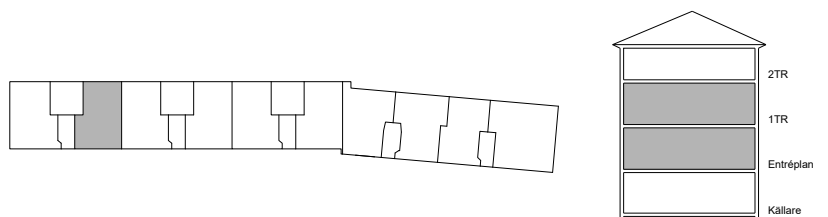

# Fågelstavägen 27

Bandhagen, Stockholm

Kv. Brostningen 2  
2 RoK 57 m<sup>2</sup>  
Ighnr 1, 3

HSB – där möjligheterna bor

- G =Garderob
- ST =Städsåp
- K/F =Kyl & Frys
- H =Högsåp
- =Spis
- TM =Tvåttmaskin