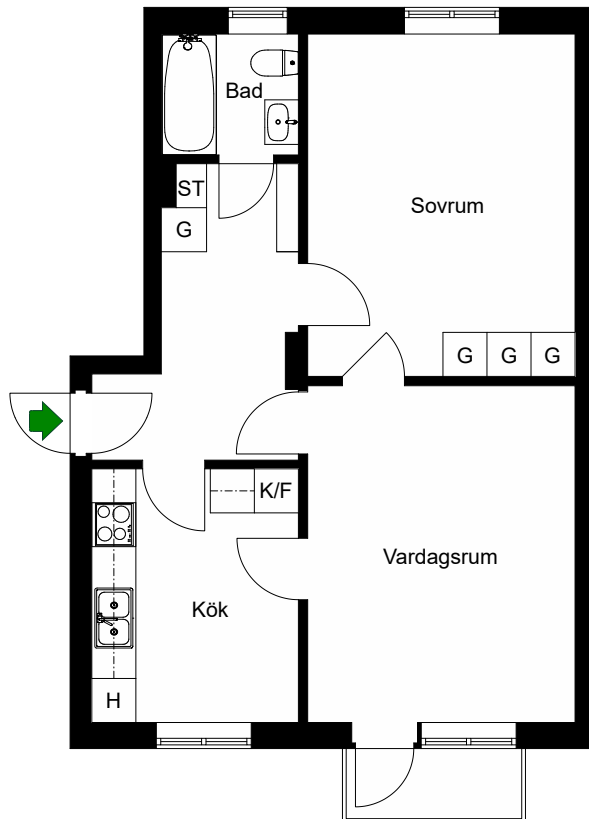

# Fågelstavägen 27

Bandhagen, Stockholm

Kv. Brostningen 2  
2 RoK 57 m<sup>2</sup>  
Ighnr 2, 4

HSB – där möjligheterna bor

G = Garderob

ST = Städskåp

K/F = Kyl & Frys

H = Högsåp

# Fågelstavägen 27

Bandhagen, Stockholm

Kv. Brostningen 2  
2 RoK 57 m<sup>2</sup>  
Ighnr 5

HSB – där möjligheterna bor

- G = Garderob
- ST = Städskåp
- K/F = Kyl & Frys
- H = Högsåp
- Spis = Spis

Avvikelser kan förekomma