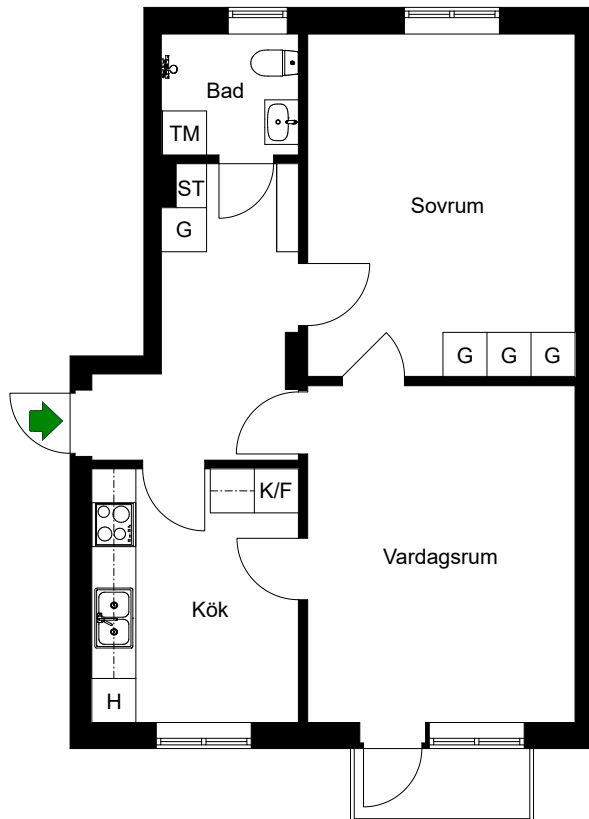

# Fågelstavägen 29

Bandhagen, Stockholm

Kv. Brostningen 2  
2 RoK 57 m<sup>2</sup>  
lghnr 12

HSB – där möjligheterna bor

- G =Garderob
- ST =Städkåp
- K/F =Kyl & Frys
- H =Högskap
- =Spis
- TM =Tvättmaskin

# Fågelstavägen 31

Bandhagen, Stockholm

Kv. Brostningen 2  
2 RoK 57 m<sup>2</sup>  
Ighnr 13

HSB – där möjligheterna bor

- G =Garderob
- ST =Städkåp
- K/F =Kyl & Frys
- H =Högsåp
- =Spis
- TM =Tvättmaskin