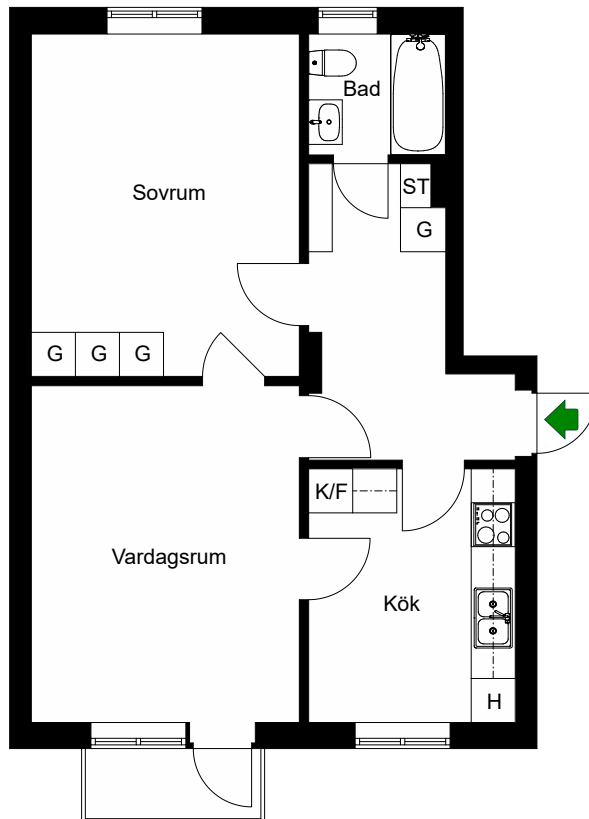

# Fågelstavägen 29

Bandhagen, Stockholm

Kv. Brostningen 2  
2 RoK 57 m<sup>2</sup>  
Ighnr 7, 9

HSB – där möjligheterna bor

- G =Garderob
- ST =Städsåp
- K/F =Kyl & Frys
- H =Högåp
- =Spis
- TM =Tvåttmaskin

# Fågelstavägen 29

Bandhagen, Stockholm

Kv. Brostningen 2  
2 RoK 57 m<sup>2</sup>  
Ighnr 8, 10

HSB – där möjligheterna bor

G = Garderob

ST = Städskåp

K/F = Kyl & Frys

H = Högsåp