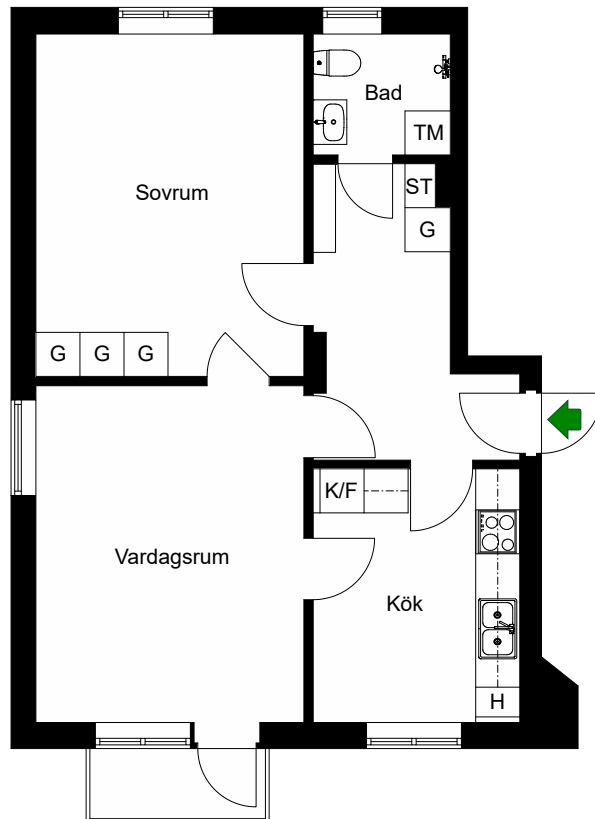

# Fågelstavägen 27

Bandhagen, Stockholm

Kv. Brostningen 2  
2 RoK 57 m<sup>2</sup>  
Ighnr 2, 4

HSB – där möjligheterna bor

G = Garderob

ST = Städskåp

K/F = Kyl & Frys

H = Högsåp

# Fågelstavägen 27

Bandhagen, Stockholm

Kv. Brostningen 2  
2 RoK 57 m<sup>2</sup>  
Ighnr 5

HSB – där möjligheterna bor

- G = Garderob
- ST = Städskåp
- K/F = Kyl & Frys
- H = Högsåp
- Spis = Spis

Avvikelser kan förekomma

# Fågelstavägen 27

Bandhagen, Stockholm

Kv. Brostningen 2  
2 RoK 57 m<sup>2</sup>  
lghnr 6

HSB – där möjligheterna bor

- G =Garderob
- ST =Städkåp
- K/F =Kyl & Frys
- H =Högsåp
- =Spis
- TM =Tvättmaskin