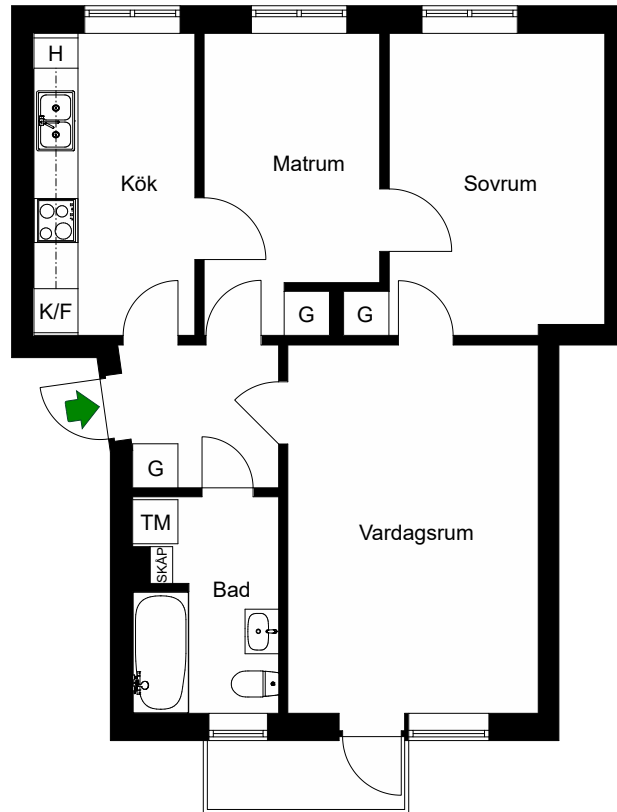

# Fågelstavägen 33

Bandhagen, Stockholm

Kv. Brostningen 2  
3 RoK 60 m<sup>2</sup>  
Ighnr 21, 23

HSB – där möjligheterna bor

- G =Garderob
- ST =Städsåp
- S =Skåp
- K/F =Kyl & Frys
- H =Högsåp
- =Spis
- TM =Tvåttmaskin

# Fågelstavägen 33

Bandhagen, Stockholm

Kv. Brostningen 2  
3 RoK 61 m<sup>2</sup>  
Ighnr 24

HSB – där möjligheterna bor

- G =Garderob
- K/F =Kyl & Frys
- H =Högsåp
- =Spis
- TM =Tvättmaskin

Avvikelser kan förekomma