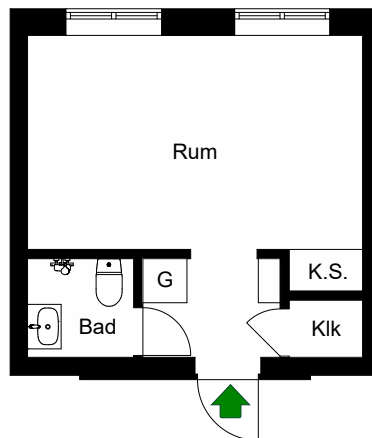

HSB – där möjligheterna bor

Fågelstavägen 31

Bandhagen, Stockholm

Kv. Brostningen 2
1 RoK 21 m²
Ighnr 40, 41

G = Garderob

KLK = Klädkammare

K.S. = Kokskåp