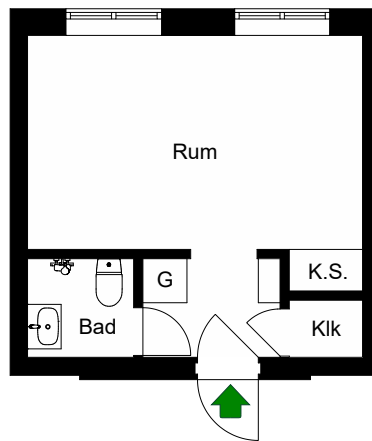

HSB – där möjligheterna bor

Fågelstavägen 27

Bandhagen, Stockholm

Kv. Brostningen 2
1 RoK 21 m²
Ighnr 33, 34, 35

G =Garderob

KLK =Klädkammare

K.S. =Kokskåp