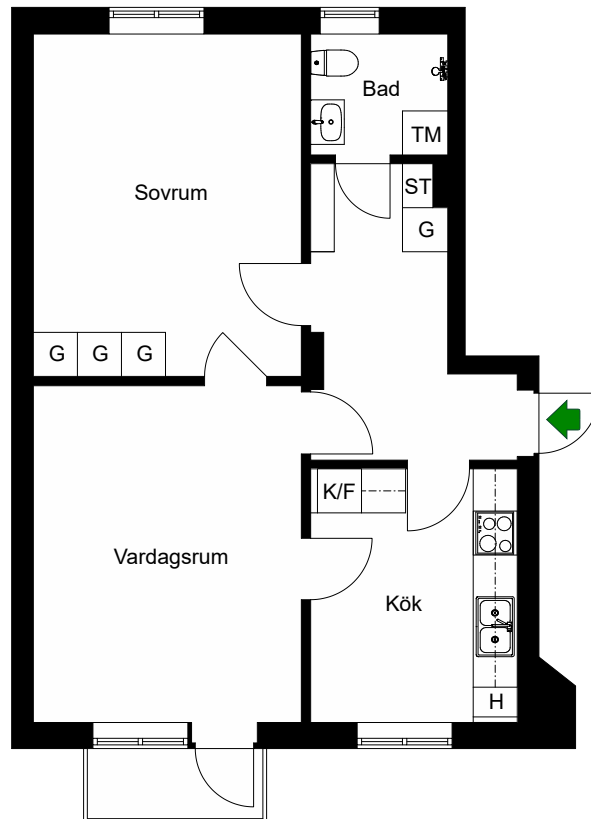

# Fågelstavägen 29

Bandhagen, Stockholm

Kv. Brostningen 2  
2 RoK 57 m<sup>2</sup>  
Ighnr 8, 10

HSB – där möjligheterna bor

G = Garderob

ST = Städskåp

K/F = Kyl & Frys

H = Högsåp

# Fågelstavägen 29

Bandhagen, Stockholm

Kv. Brostningen 2  
2 RoK 57 m<sup>2</sup>  
Ighnr 11

HSB – där möjligheterna bor

- G =Garderob
- ST =Städkåp
- K/F =Kyl & Frys
- H =Högsåp
- =Spis

Avvikelser kan förekomma

# Fågelstavägen 29

Bandhagen, Stockholm

Kv. Brostningen 2  
2 RoK 57 m<sup>2</sup>  
lghnr 12

HSB – där möjligheterna bor

- G =Garderob
- ST =Städkåp
- K/F =Kyl & Frys
- H =Högskap
- =Spis
- TM =Tvättmaskin