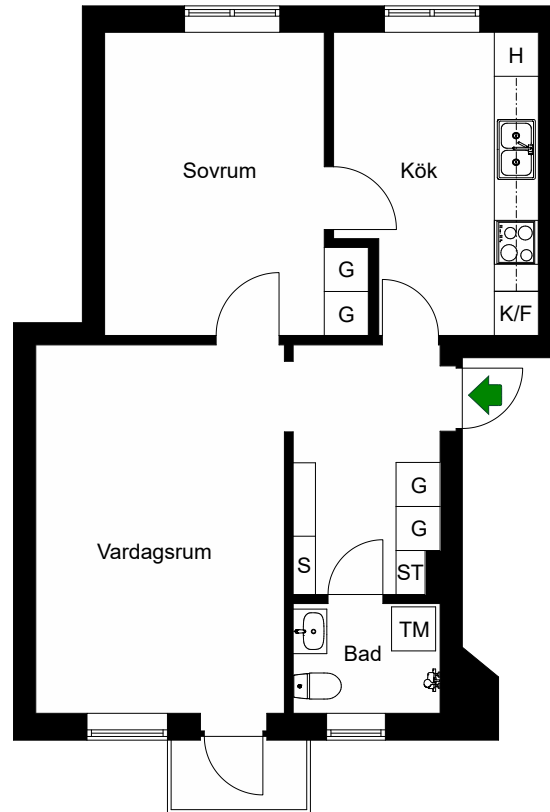

# Fågelstavägen 35

Bandhagen, Stockholm

Kv. Brostningen 2  
2 RoK 54 m<sup>2</sup>  
Ighnr 28, 32

HSB – där möjligheterna bor

- G =Garderob
- ST =Städsåp
- K/F =Kyl & Frys
- H =Högsåp
- =Spis
- TM =Tvättmaskin