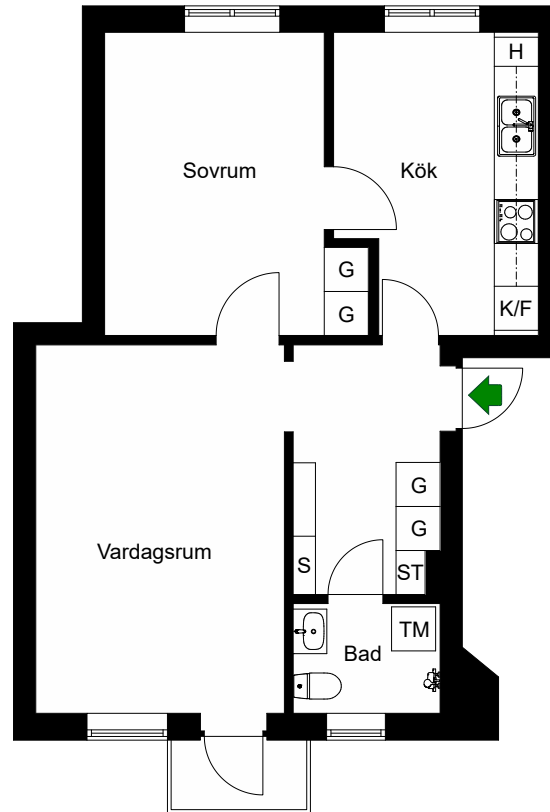

Fågelstavägen 35

Bandhagen, Stockholm

Kv. Brostningen 2
2 RoK 54 m²
Ighnr 30

HSB – där möjligheterna bor

- =Garderob
- =Städsåp
- =Kyl & Frys
- =Högsåp
- =Spis
- =Tvättmaskin

Avvikelser kan förekomma

2021-06-08