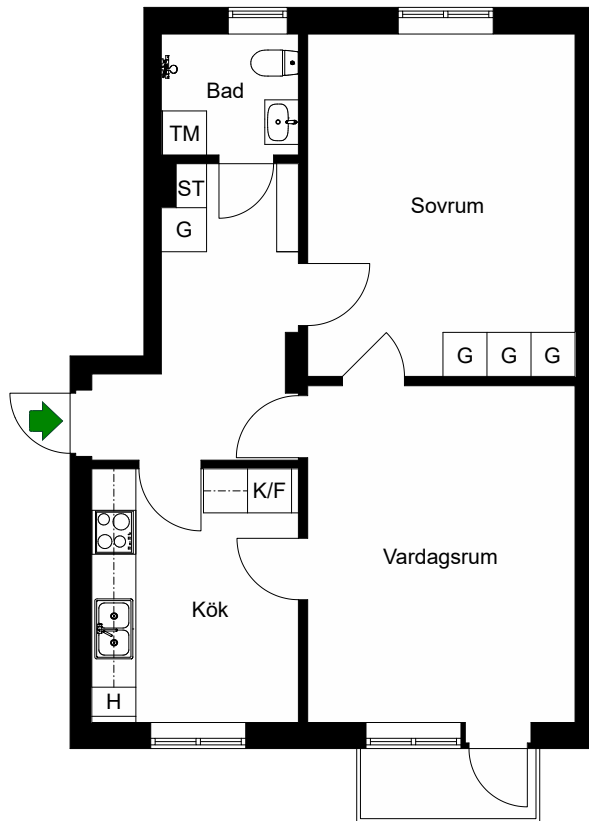

# Fågelstavägen 27

Bandhagen, Stockholm

Kv. Brostningen 2  
2 RoK 57 m<sup>2</sup>  
lghnr 6

HSB – där möjligheterna bor

- G =Garderob
- ST =Städkåp
- K/F =Kyl & Frys
- H =Högsåp
- =Spis
- TM =Tvättmaskin

# Fågelstavägen 29

Bandhagen, Stockholm

Kv. Brostningen 2  
2 RoK 57 m<sup>2</sup>  
Ighnr 7, 9

HSB – där möjligheterna bor

- G =Garderob
- ST =Städsåp
- K/F =Kyl & Frys
- H =Högåp
- =Spis
- TM =Tvåttmaskin