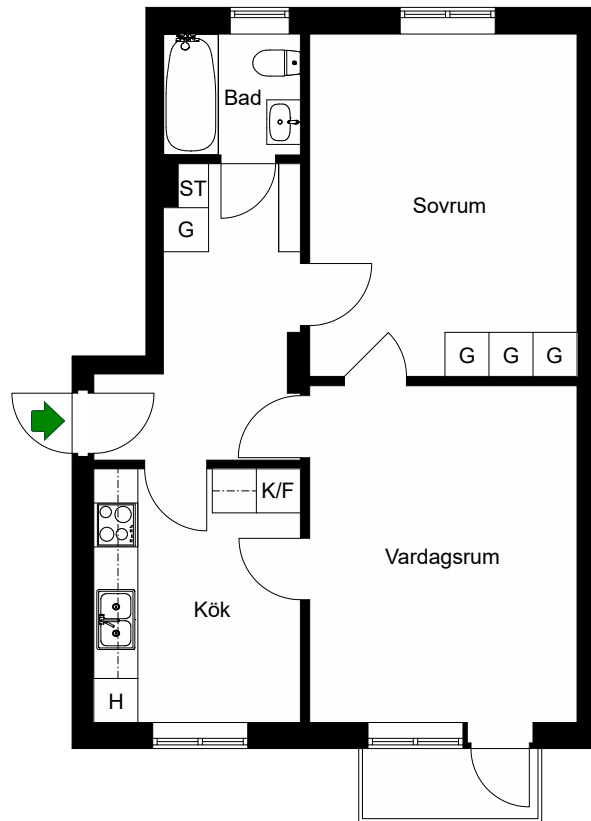

# Fågelstavägen 29

Bandhagen, Stockholm

Kv. Brostningen 2  
2 RoK 57 m<sup>2</sup>  
Ighnr 8, 10

HSB – där möjligheterna bor

G = Garderob

ST = Städskåp

K/F = Kyl & Frys

H = Högsåp

 = Spis

Avvikelser kan förekomma

2021-06-08

# Fågelstavägen 29

Bandhagen, Stockholm

Kv. Brostningen 2  
2 RoK 57 m<sup>2</sup>  
Ighnr 11

HSB – där möjligheterna bor

- G =Garderob
- ST =Städkåp
- K/F =Kyl & Frys
- H =Högsåp
- =Spis

Avvikelser kan förekomma