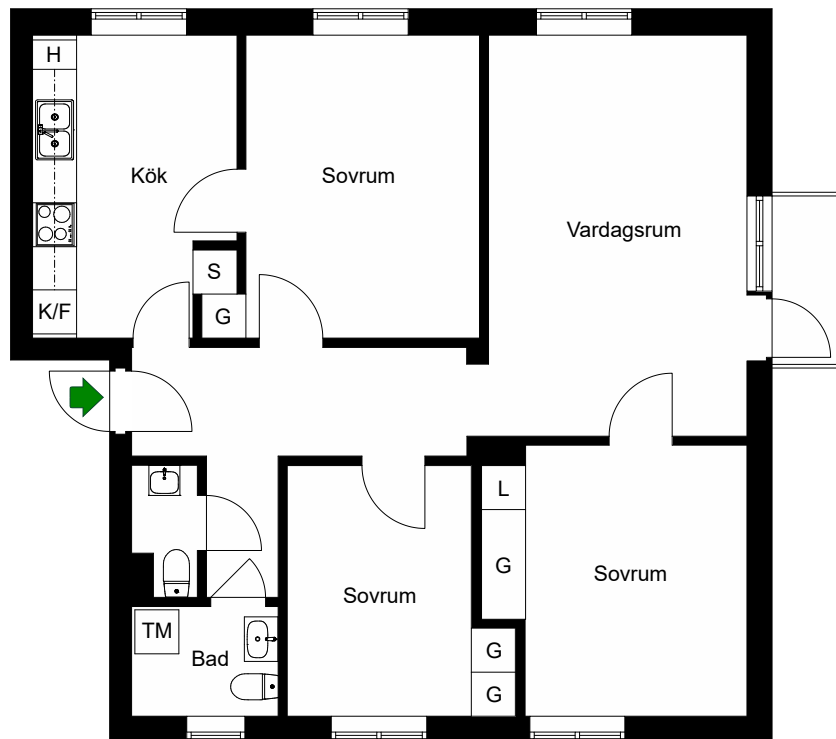

# Fågelstavägen 35

Bandhagen, Stockholm

Kv. Brostningen 2  
4 RoK 85 m<sup>2</sup>  
Ighnr 29

HSB – där möjligheterna bor

- G =Garderob
- S =Städsåp
- L =Linnesåp
- K/F =Kyl & Frys
- H =Högsåp
- =Spis
- TM =Tvåttmaskin