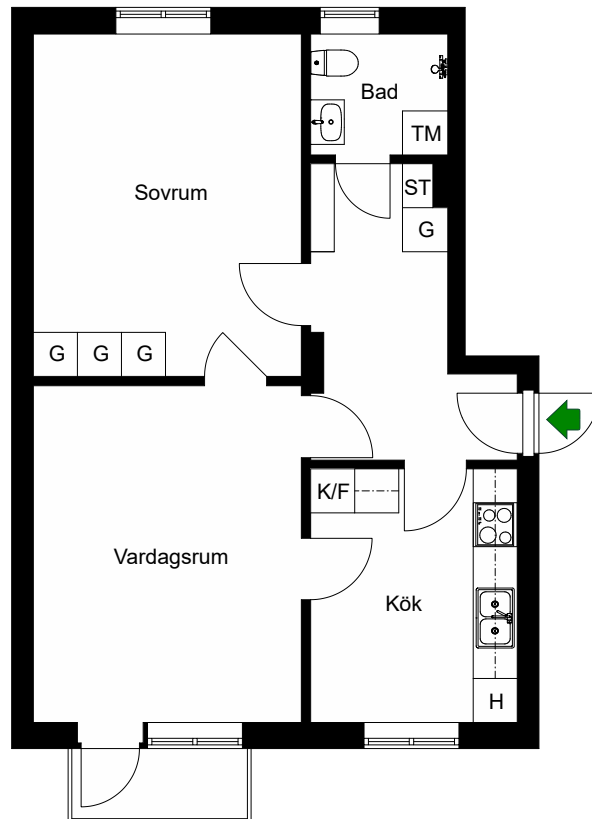

# Fågelstavägen 31

Bandhagen, Stockholm

Kv. Brostningen 2  
2 RoK 57 m<sup>2</sup>  
Ighnr 13

HSB – där möjligheterna bor

- G =Garderob
- ST =Städkåp
- K/F =Kyl & Frys
- H =Högsåp
- =Spis
- TM =Tvättmaskin

# Fågelstavägen 31

Bandhagen, Stockholm

Kv. Brostningen 2  
2 RoK 57 m<sup>2</sup>  
Ighnr 14

HSB – där möjligheterna bor

- G = Garderob
- ST = Städskåp
- K/F = Kyl & Frys
- H = Högskåp
- Spis = Spis
- TM = Tvättmaskin