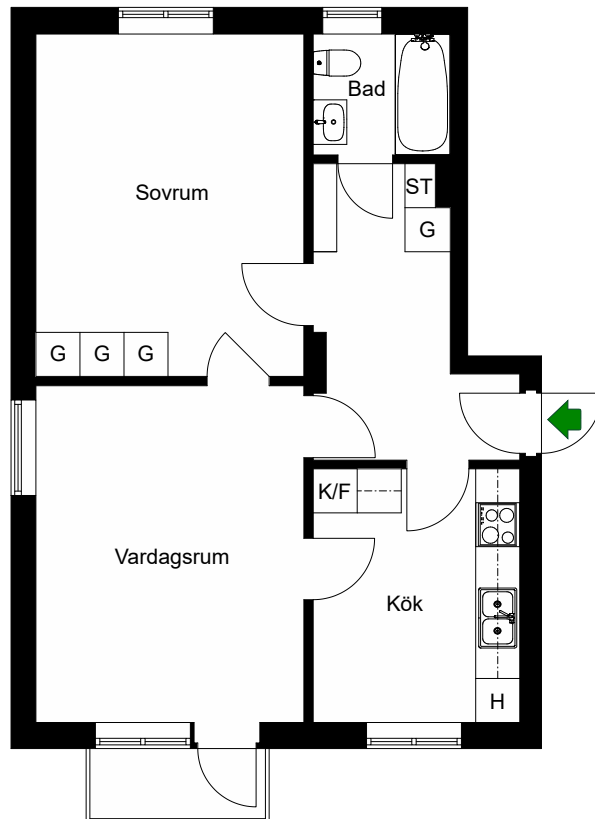

# Fågelstavägen 27

Bandhagen, Stockholm

Kv. Brostningen 2  
2 RoK 57 m<sup>2</sup>  
Ighnr 1, 3

HSB – där möjligheterna bor

- G =Garderob
- ST =Städsåp
- K/F =Kyl & Frys
- H =Högsåp
- =Spis
- TM =Tvåttmaskin

# Fågelstavägen 27

Bandhagen, Stockholm

Kv. Brostningen 2  
2 RoK 57 m<sup>2</sup>  
Ighnr 2, 4

HSB – där möjligheterna bor

G = Garderob

ST = Städskåp

K/F = Kyl & Frys

H = Högsåp

# Fågelstavägen 27

Bandhagen, Stockholm

Kv. Brostningen 2  
2 RoK 57 m<sup>2</sup>  
Ighnr 5

HSB – där möjligheterna bor

- G = Garderob
- ST = Städskåp
- K/F = Kyl & Frys
- H = Högsåp
- Spis = Spis

Avvikelser kan förekomma