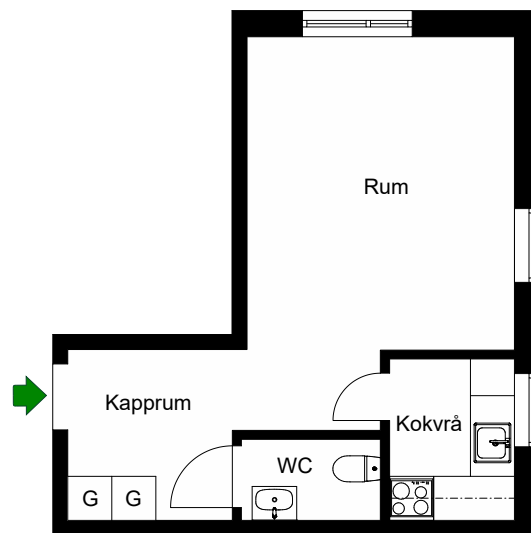

Fågelstavägen 35

Bandhagen, Stockholm

Kv. Brostningen 2
1 RoK 26 m²
Ighnr 26

HSB – där möjligheterna bor

G =Garderob

=Spis