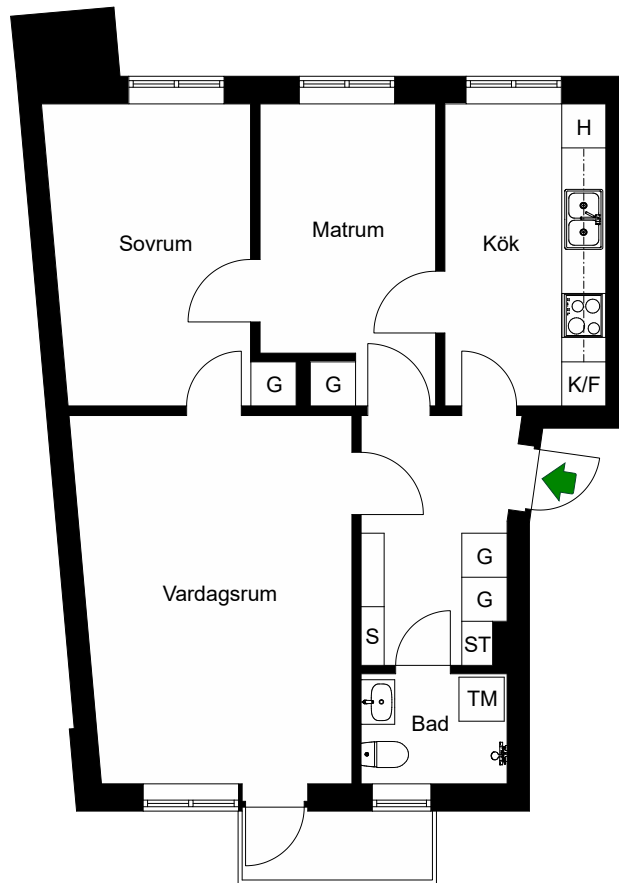

# Fågelstavägen 31

Bandhagen, Stockholm

Kv. Brostningen 2  
2 RoK 57 m<sup>2</sup>  
Ighnr 18

HSB – där möjligheterna bor

- G = Garderob
- K/F = Kyl & Frys
- H = Högskap
- Spis = Spis
- TM = Tvättmaskin

Avvikelser kan förekomma

# Fågelstavägen 33

Bandhagen, Stockholm

Kv. Brostningen 2  
3 RoK 60 m<sup>2</sup>  
Ighnr 19

HSB – där möjligheterna bor

G =Garderob

ST =Städsåp

S =Skåp

K/F =Kyl & Frys