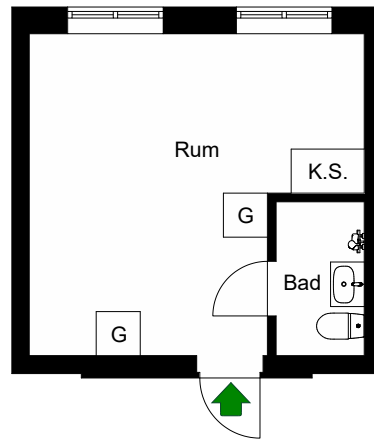

# Fågelstavägen 31

Bandhagen, Stockholm

Kv. Brostningen 2  
1 RoK 21 m<sup>2</sup>  
Ighnr 39

G =Garderob

K.S. =Kokskåp

Avvikelser kan förekomma

2021-06-22

HSB – där möjligheterna bor