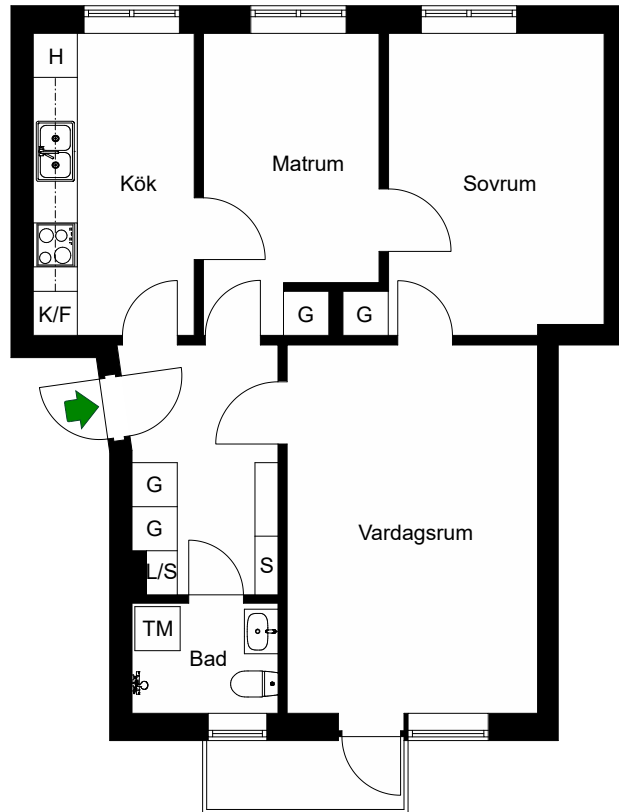

# Fågelstavägen 33

Bandhagen, Stockholm

Kv. Brostningen 2  
3 RoK 60 m<sup>2</sup>  
Ighnr 19

HSB – där möjligheterna bor

G =Garderob

ST =Städsåp

S =Skåp

K/F =Kyl & Frys

# Fågelstavägen 33

Bandhagen, Stockholm

Kv. Brostningen 2  
3 RoK 61 m<sup>2</sup>  
Ighnr 20, 22

HSB – där möjligheterna bor

G = Garderob

S = Skåp

K/F = Kyl & Frys

H = Högsåp