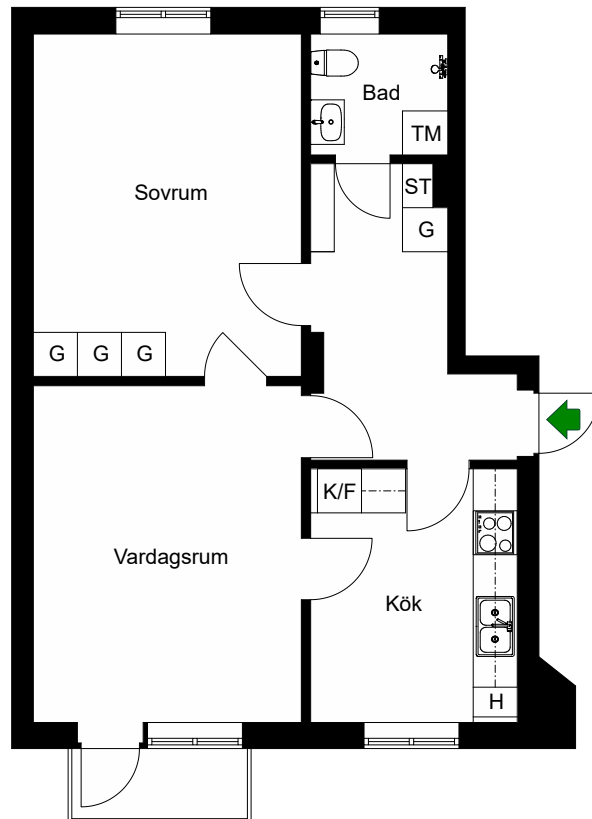

# Fågelstavägen 31

Bandhagen, Stockholm

Kv. Brostningen 2  
2 RoK 57 m<sup>2</sup>  
Ighnr 15, 17

HSB – där möjligheterna bor

- G = Garderob
- ST = Städskåp
- K/F = Kyl & Frys
- H = Högsåp
- = Spis
- TM = Tvättmaskin

# Fågelstavägen 31

Bandhagen, Stockholm

Kv. Brostningen 2  
2 RoK 57 m<sup>2</sup>  
Ighnr 16

HSB – där möjligheterna bor

- G =Garderob
- ST =Städsåp
- K/F =Kyl & Frys
- H =Högskåp
- =Spis
- TM =Tvättmaskin