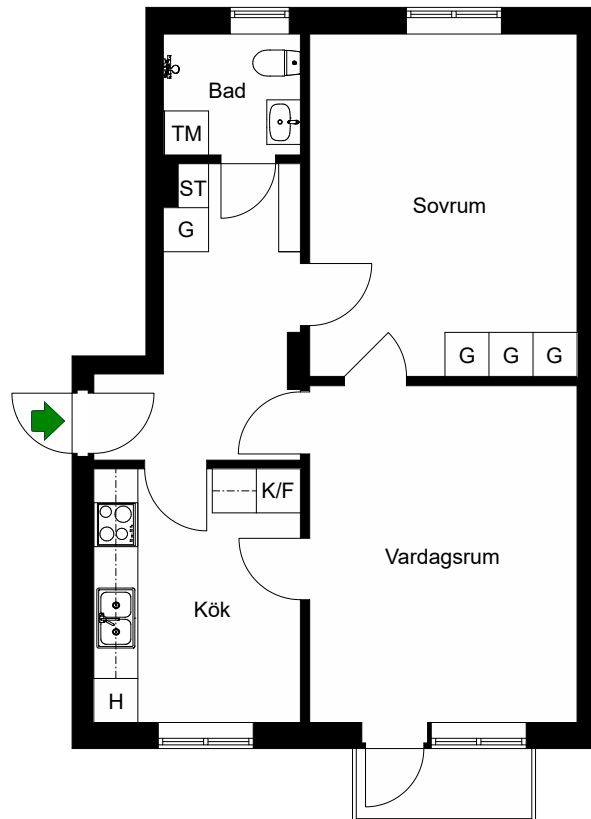

# Fågelstavägen 31

Bandhagen, Stockholm

Kv. Brostningen 2  
2 RoK 57 m<sup>2</sup>  
Ighnr 14

HSB – där möjligheterna bor

- G = Garderob
- ST = Städskåp
- K/F = Kyl & Frys
- H = Högskåp
- Spis = Spis
- TM = Tvättmaskin

# Fågelstavägen 31

Bandhagen, Stockholm

Kv. Brostningen 2  
2 RoK 57 m<sup>2</sup>  
Ighnr 15, 17

HSB – där möjligheterna bor

- G = Garderob
- ST = Städskåp
- K/F = Kyl & Frys
- H = Högsåp
- = Spis
- TM = Tvättmaskin