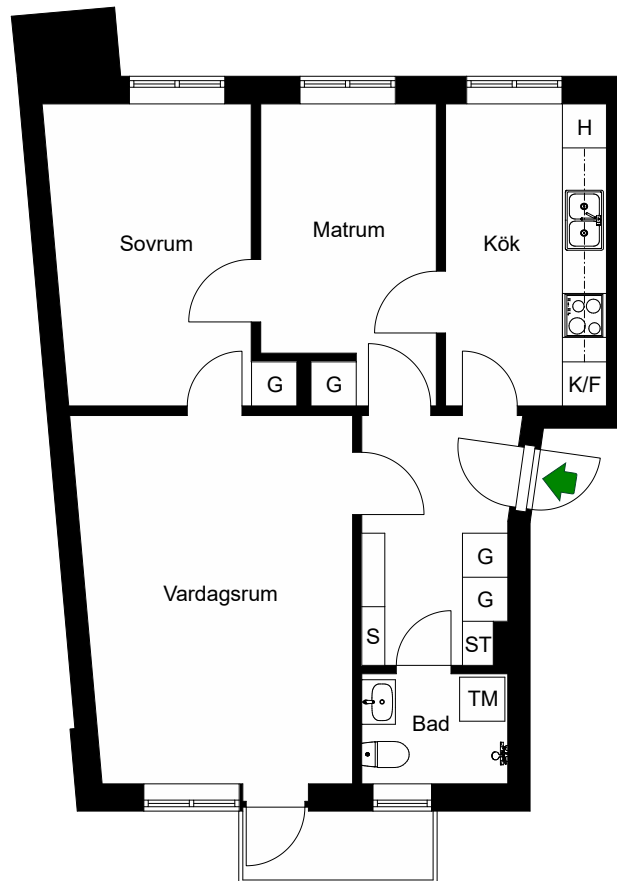

# Fågelstavägen 33

Bandhagen, Stockholm

Kv. Brostningen 2  
3 RoK 61 m<sup>2</sup>  
Ighnr 20, 22

HSB – där möjligheterna bor

G = Garderob

S = Skåp

K/F = Kyl & Frys

H = Högsåp

# Fågelstavägen 33

Bandhagen, Stockholm

Kv. Brostningen 2  
3 RoK 60 m<sup>2</sup>  
Ighnr 21, 23

HSB – där möjligheterna bor

- G =Garderob
- ST =Städsåp
- S =Skåp
- K/F =Kyl & Frys
- H =Högsåp
- =Spis
- TM =Tvåttmaskin