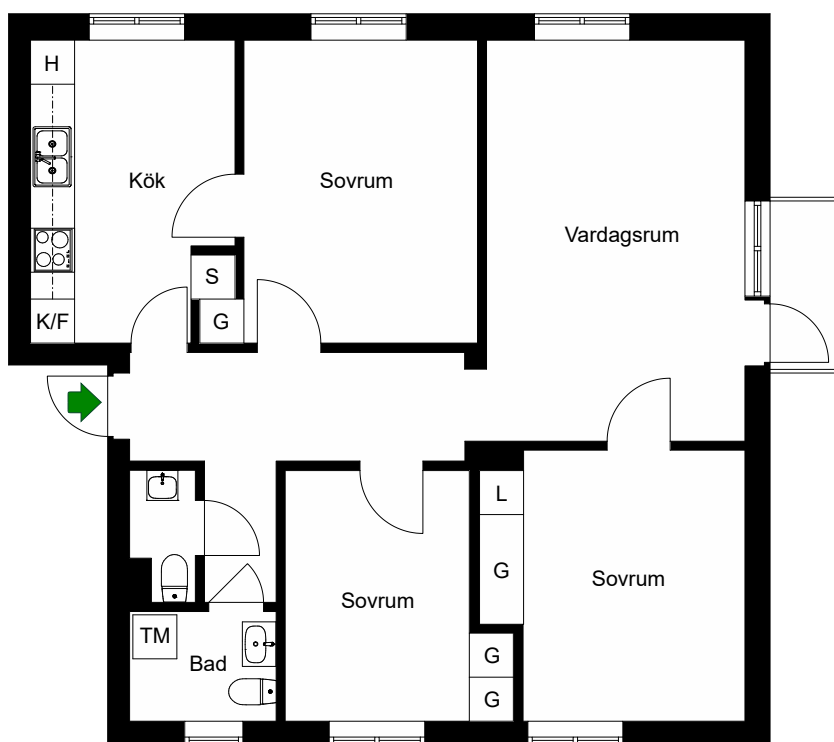

# Fågelstavägen 35

Bandhagen, Stockholm

Kv. Brostningen 2  
1 RoK 26 m<sup>2</sup>  
Ighnr 26

HSB – där möjligheterna bor

G =Garderob

=Spis

Avvikelser kan förekomma

2021-06-22

# Fågelstavägen 35

Bandhagen, Stockholm

Kv. Brostningen 2  
4 RoK 85 m<sup>2</sup>  
Ighnr 27

HSB – där möjligheterna bor

- G =Garderob
- S =Städsåp
- L =Linnesåp
- K/F =Kyl & Frys
- H =Högskåp
- =Spis
- TM =Tvättmaskin