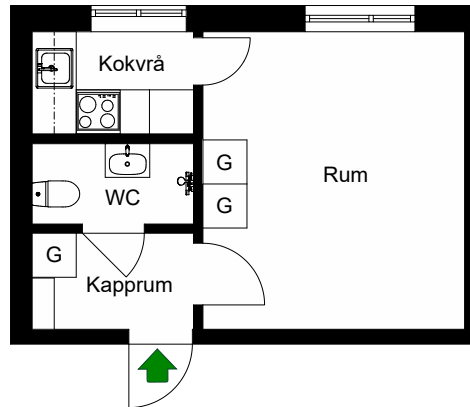

HSB – där möjligheterna bor

Fågelstavägen 35

Bandhagen, Stockholm

Kv. Brostningen 2
1 RoK 26 m²
Ighnr 25

G =Garderob

=Spis