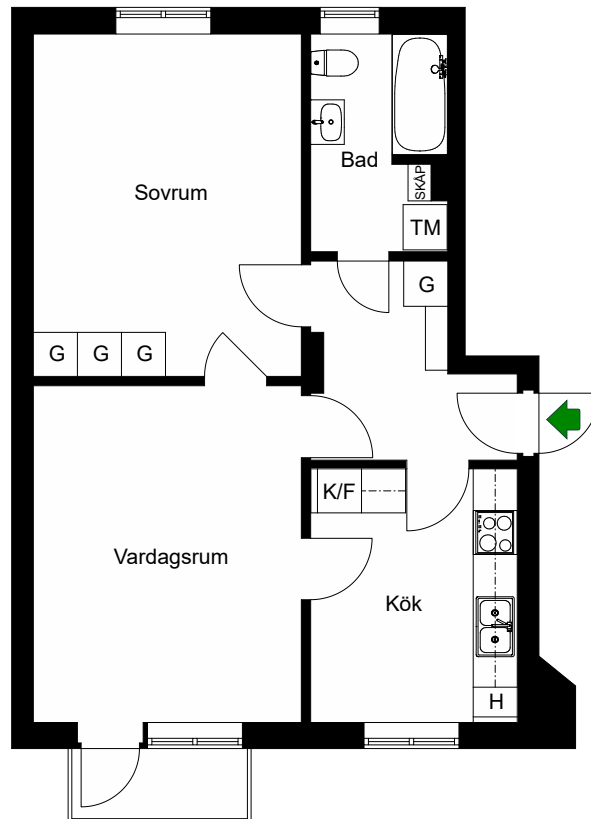

# Fågelstavägen 31

Bandhagen, Stockholm

Kv. Brostningen 2  
2 RoK 57 m<sup>2</sup>  
Ighnr 16

HSB – där möjligheterna bor

- G =Garderob
- ST =Städsåp
- K/F =Kyl & Frys
- H =Högskåp
- =Spis
- TM =Tvättmaskin

# Fågelstavägen 31

Bandhagen, Stockholm

Kv. Brostningen 2  
2 RoK 57 m<sup>2</sup>  
Ighnr 18

HSB – där möjligheterna bor

- G = Garderob
- K/F = Kyl & Frys
- H = Högskap
- Spis = Spis
- TM = Tvättmaskin

Avvikelser kan förekomma