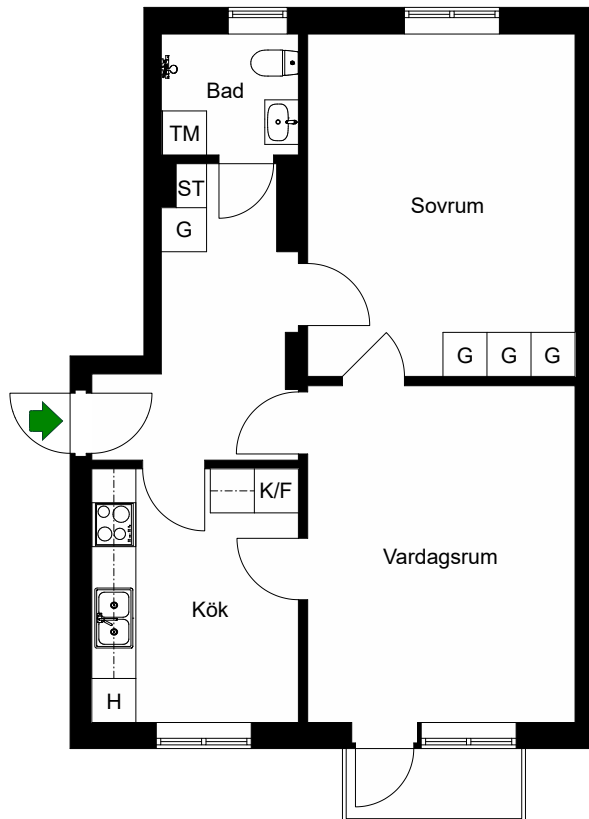

# Fågelstavägen 27

Bandhagen, Stockholm

Kv. Brostningen 2  
2 RoK 57 m<sup>2</sup>  
Ighnr 1, 3

HSB – där möjligheterna bor

- G =Garderob
- ST =Städsåp
- K/F =Kyl & Frys
- H =Högsåp
- =Spis
- TM =Tvåttmaskin

# Fågelstavägen 27

Bandhagen, Stockholm

Kv. Brostningen 2  
2 RoK 57 m<sup>2</sup>  
Ighnr 2, 4

HSB – där möjligheterna bor

G = Garderob

ST = Städskåp

K/F = Kyl & Frys

H = Högsåp