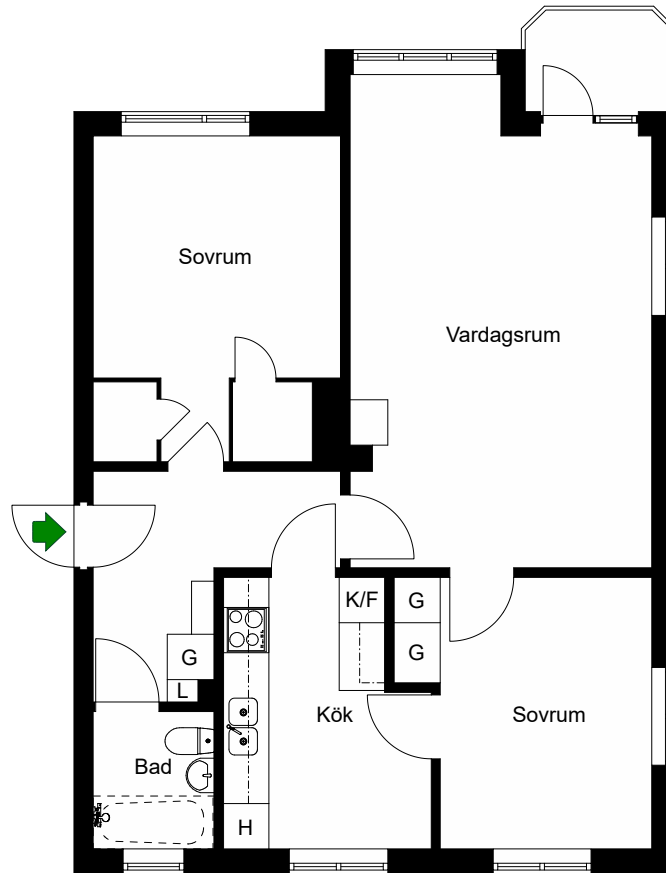

Fågelstavägen 19

Bandhagen, Stockholm

Kv. Murbågen 1
3 RoK 72 m²
Ighnr 1

HSB – där möjligheterna bor

G =Garderob

L =Linneskåp

K/F =Kyl & Frys

H =Högsåp

 =Spis

Avvikelser kan förekomma

2021-12-03

Fågelstavägen 19

Bandhagen, Stockholm

Kv. Murbågen 1
2 RoK 58 m²
Ighnr 2

HSB – där möjligheterna bor

G =Garderob

L =Linneskåp

K/F =Kyl & Frys

H =Högsåp

 =Spis

Avvikelser kan förekomma

2021-12-03

HSB – där möjligheterna bor

Fågelstavägen 19

Bandhagen, Stockholm

Kv. Murbågen 1
1 RoK 18 m²
Ighnr 3

Fågelstavägen 19

Bandhagen, Stockholm

Kv. Murbågen 1
2 RoK 58 m²
Ighnr 4

HSB – där möjligheterna bor

G = Garderob

L = Linneskåp