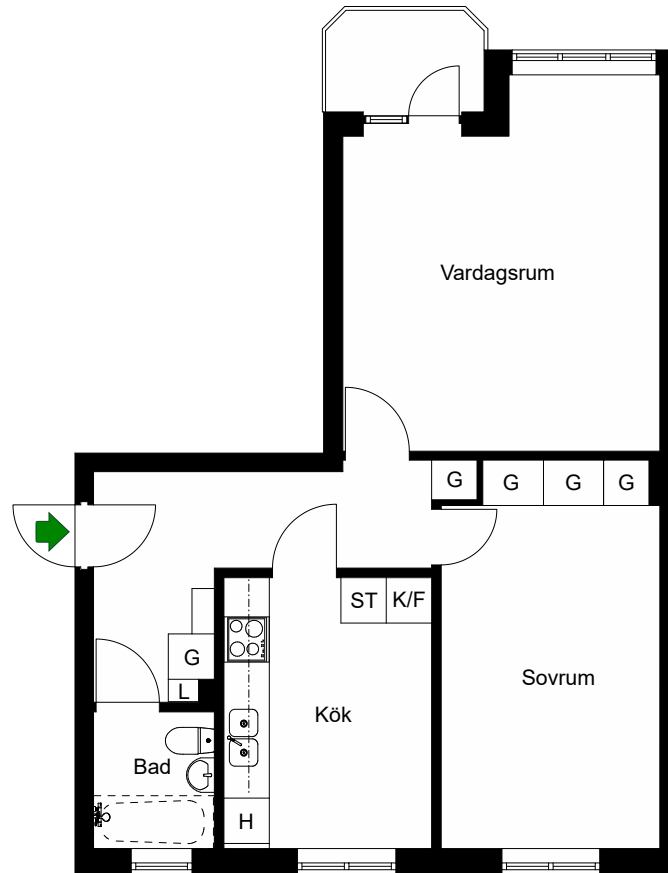

Avvikelser kan förekomma

2021-12-03

HSB – där möjligheterna bor

Fågelstavägen 21, 25

Bandhagen, Stockholm

Kv. Murbågen 1
1 RoK 18 m²
Ighnr 9, 27

=Spis

Avvikelser kan förekomma

2021-11-16

Fågelstavägen 21

Bandhagen, Stockholm

Kv. Murbågen 1
2 RoK 58 m²
Ighnr 10, 13, 16

HSB – där möjligheterna bor

G = Garderob

L = Linneskåp

ST = Städskåp

K/F = Kyl & Frys

H = Högsåp

= Spis

Avvikelser kan förekomma

2021-12-03

Fågelstavägen 21

Bandhagen, Stockholm

Kv. Murbågen 1
3 RoK 72 m²
Ighnr 11, 14, 17

HSB – där möjligheterna bor

G =Garderob

L =Linneskåp

K/F =Kyl & Frys

H =Högskep

=Spis

Avvikelser kan förekomma

2021-12-03