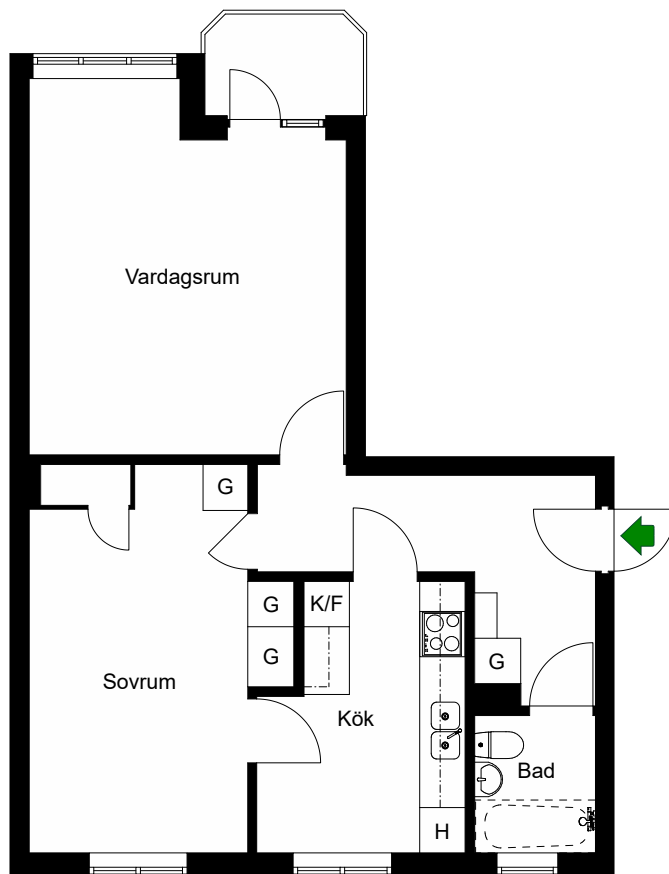

H =Högsåp

=Spis

Avvikelser kan förekomma

2021-12-03

HSB – där möjligheterna bor

Fågelstavägen 23

Bandhagen, Stockholm

Kv. Murbågen 1
1 RoK 18 m²
Ighnr 20

=Spis

Avvikelser kan förekomma

2021-11-16

Fågelstavägen 23

Bandhagen, Stockholm

Kv. Murbågen 1
2 RoK 58 m²
Ighnr 22

HSB – där möjligheterna bor

G =Garderob

K/F =Kyl & Frys

H =Högsåp

 =Spis

Avvikelser kan förekomma

2021-12-03

Fågelstavägen 23

Bandhagen, Stockholm

Kv. Murbågen 1
2 RoK 58 m²
Ighnr 25

HSB – där möjligheterna bor

G = Garderob

K/F = Kyl & Frys

H = Högsåp

 = Spis

Avvikelser kan förekomma

2021-12-03

HSB – där möjligheterna bor