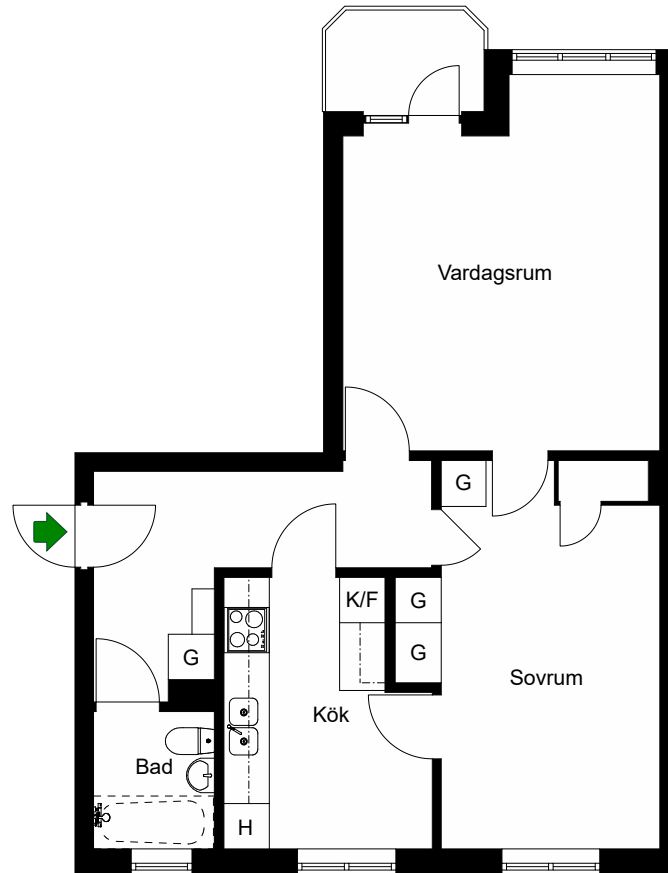

K/F =Kyl & Frys

H =Högsåp

 =Spis

Avvikelser kan förekomma

2021-12-03

Fågelstavägen 23

Bandhagen, Stockholm

Kv. Murbågen 1
2 RoK 58 m²
Ighnr 25

HSB – där möjligheterna bor

G = Garderob

K/F = Kyl & Frys

H = Högsåp

 = Spis

Avvikelser kan förekomma

2021-12-03

HSB – där möjligheterna bor

Fågelstavägen 25

Bandhagen, Stockholm

Kv. Murbågen 1
2 RoK 58 m²
Ighnr 28

G = Garderob

K/F = Kyl & Frys

H = Högsåp

 = Spis

Avvikelser kan förekomma