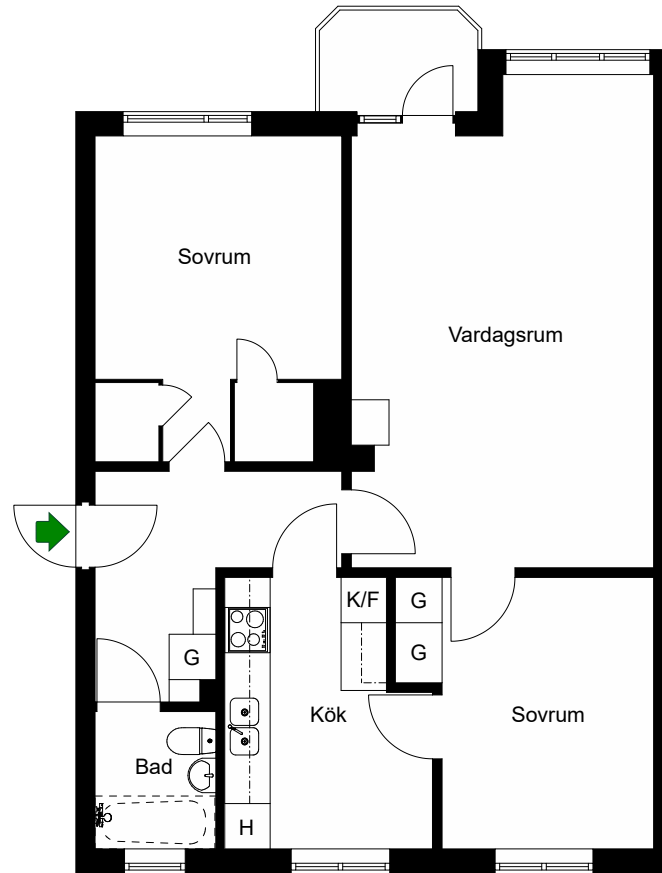

HSB – där möjligheterna bor

G =Garderob

L =Linneskåp

K/F =Kyl & Frys

H =Högskep

=Spis

Avvikelser kan förekomma

2021-12-03

HSB – där möjligheterna bor

Fågelstavägen 21, 25

Bandhagen, Stockholm

Kv. Murbågen 1
1 RoK 24 m²
Ighnr 12, 15, 30, 33

G =Garderob

=Spis

Avvikelser kan förekomma

2021-11-16

HSB – där möjligheterna bor

Fågelstavägen 23

Bandhagen, Stockholm

Kv. Murbågen 1
3 RoK 72 m²
Ighnr 18, 21

G =Garderob

K/F =Kyl & Frys

H =Högsåp

 =Spis

Avvikelser kan förekomma

2021-12-03

Fågelstavägen 23

Bandhagen, Stockholm

Kv. Murbågen 1
2 RoK 58 m²
Ighnr 19

HSB – där möjligheterna bor

G =Garderob

K/F =Kyl & Frys