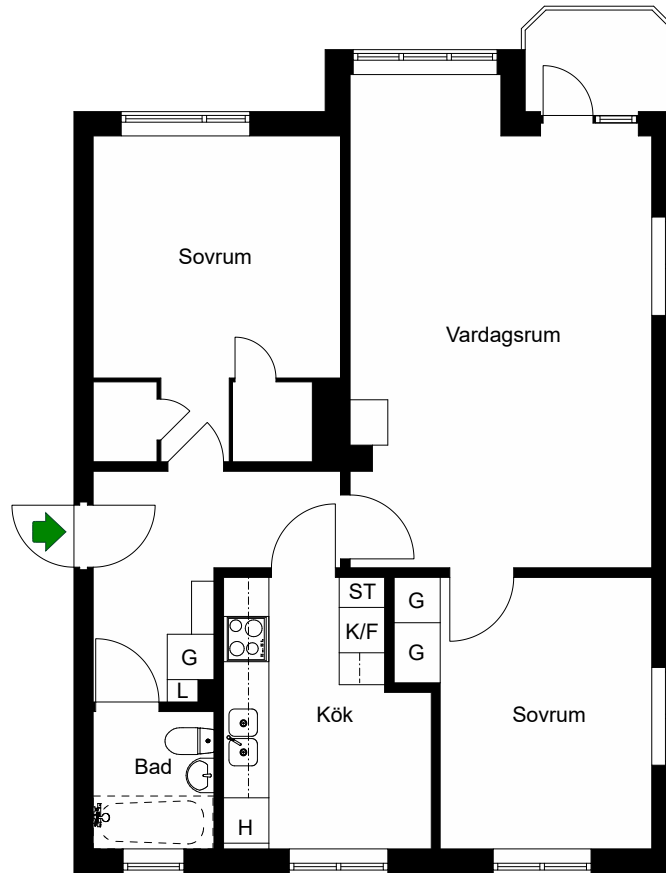

Avvikelser kan förekomma

2021-12-03

Fågelstavägen 19

Bandhagen, Stockholm

Kv. Murbågen 1
3 RoK 72 m²
Ighnr 6

HSB – där möjligheterna bor

G =Garderob

L =Linneskåp

ST =Städsåp

K/F =Kyl & Frys

H =Högsåp

 =Spis

Avvikelser kan förekomma

2021-12-03

Fågelstavägen 19

Bandhagen, Stockholm