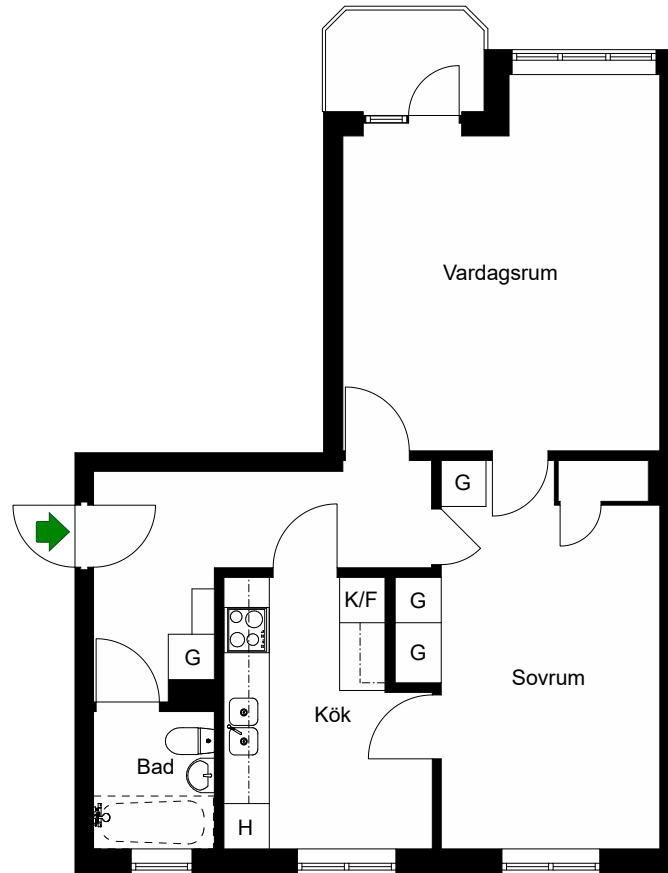

2021-12-03

Fågelstavägen 25

Bandhagen, Stockholm

Kv. Murbågen 1
3 RoK 72 m²
Ighnr 29, 35

HSB – där möjligheterna bor

G =Garderob

K/F =Kyl & Frys

H =Högsåp

=Spis

Avvikelser kan förekomma

2021-12-03

Fågelstavägen 25

Bandhagen, Stockholm

Kv. Murbågen 1
2 RoK 58 m²
Ighnr 31, 34

HSB – där möjligheterna bor

G = Garderob

L = Linneskåp

K/F = Kyl & Frys

H = Högsåp

 = Spis

Avvikelser kan förekomma

2021-12-03

Fågelstavägen 25

Bandhagen, Stockholm

Kv. Murbågen 1
3 RoK 72 m²
Ighnr 32

HSB – där möjligheterna bor

G = Garderob

ST = Städsåp

K/F = Kyl & Frys

H = Högskåp

 = Spis

Avvikelser kan förekomma