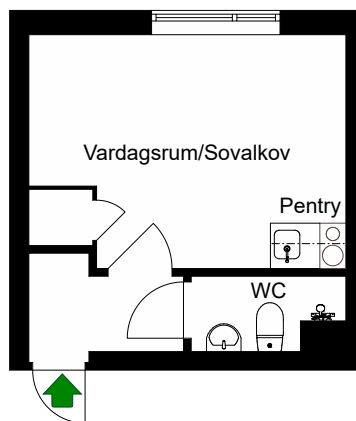

Avvikelser kan förekomma

2021-12-03

HSB – där möjligheterna bor

Fågelstavägen 21, 25

Bandhagen, Stockholm

Kv. Murbågen 1
1 RoK 18 m²
Ighnr 9, 27

=Spis

Avvikelser kan förekomma

2021-11-16

Fågelstavägen 21

Bandhagen, Stockholm

Kv. Murbågen 1
2 RoK 58 m²
Ighnr 10, 13, 16

HSB – där möjligheterna bor

G = Garderob

L = Linneskåp

ST = Städskåp

K/F = Kyl & Frys

H = Högsåp

= Spis

Avvikelser kan förekomma

2021-12-03

Fågelstavägen 21

Bandhagen, Stockholm

Kv. Murbågen 1
3 RoK 72 m²
Ighnr 11, 14, 17