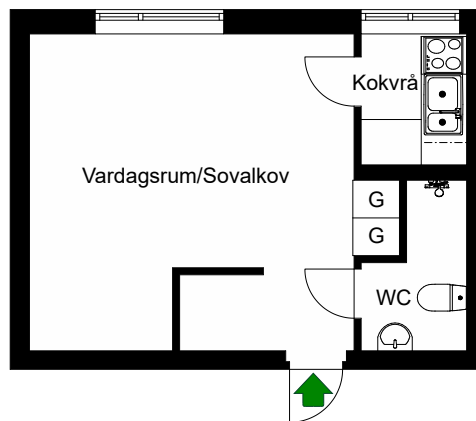

Bandhagen, Stockholm

Kv. Murbågen 1
1 RoK 18 m²
Ighnr 3

Fågelstavägen 19

Bandhagen, Stockholm

Kv. Murbågen 1
2 RoK 58 m²
Ighnr 4

HSB – där möjligheterna bor

G = Garderob

L = Linneskåp

ST = Städskåp

K/F = Kyl & Frys

H = Högsåp

 = Spis

Avvikelser kan förekomma

2021-12-03

HSB – där möjligheterna bor

Fågelstavägen 19, 23

Bandhagen, Stockholm

Kv. Murbågen 1
1 RoK 24 m²
Ighnr 5, 8, 23, 26

G =Garderob

 =Spis

Avvikelser kan förekomma

2021-11-16

Fågelstavägen 19

Bandhagen, Stockholm