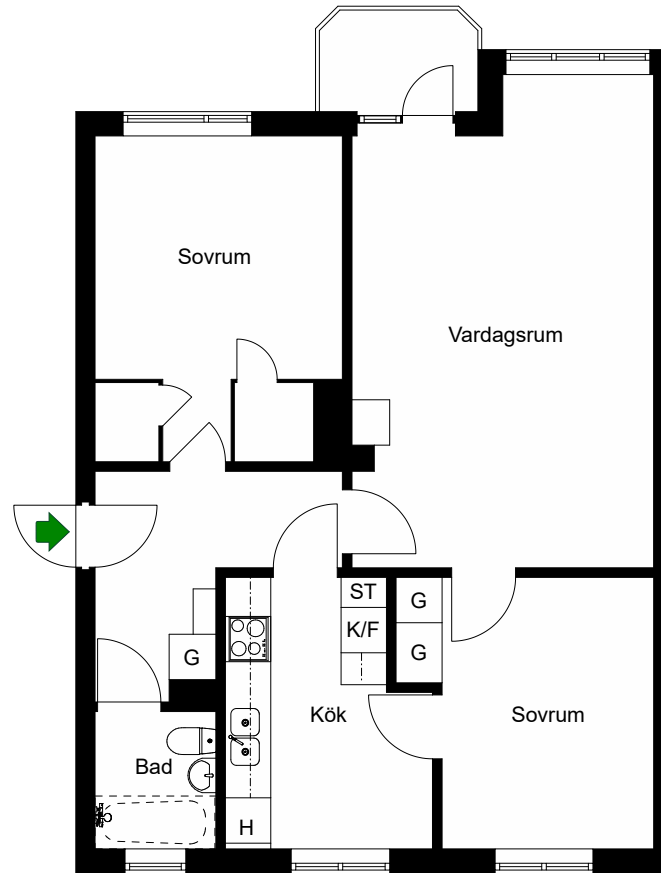

Kv. Murbågen 1
3 RoK 72 m²
Ighnr 32

HSB – där möjligheterna bor

G = Garderob

ST = Städsåp

K/F = Kyl & Frys

H = Högskåp

 = Spis

Avvikelser kan förekomma

2021-12-03

Fågelstavägen 23

Bandhagen, Stockholm

Kv. Murbågen 1
3 RoK 72 m²
Ighnr 24

HSB – där möjligheterna bor

G = Garderob

ST = Städskåp

K/F = Kyl & Frys