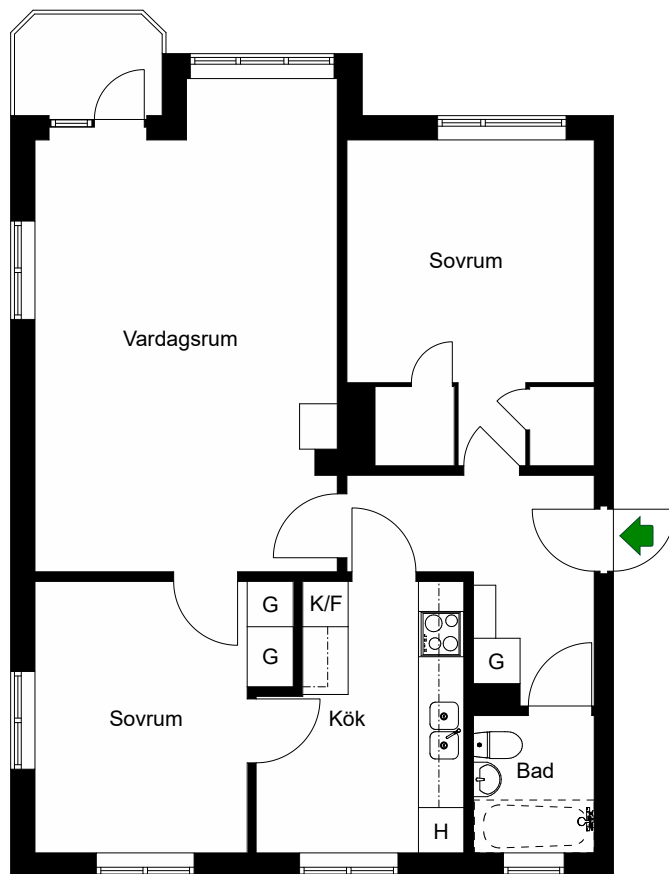

Fågelstavägen 25

Bandhagen, Stockholm

Kv. Murbågen 1
2 RoK 58 m²
Ighnr 28

G = Garderob

K/F = Kyl & Frys

H = Högsåp

 = Spis

Avvikelser kan förekomma

2021-12-03

Fågelstavägen 25

Bandhagen, Stockholm

Kv. Murbågen 1
3 RoK 72 m²
Ighnr 29, 35

HSB – där möjligheterna bor

G =Garderob

K/F =Kyl & Frys

H =Högsåp

=Spis

Avvikelser kan förekomma

2021-12-03

Fågelstavägen 25

Bandhagen, Stockholm

Kv. Murbågen 1
2 RoK 58 m²
Ighnr 31, 34

HSB – där möjligheterna bor

G = Garderob

L = Linneskåp

K/F = Kyl & Frys

H = Högsåp

 = Spis

Avvikelser kan förekomma

2021-12-03

Fågelstavägen 25

Bandhagen, Stockholm