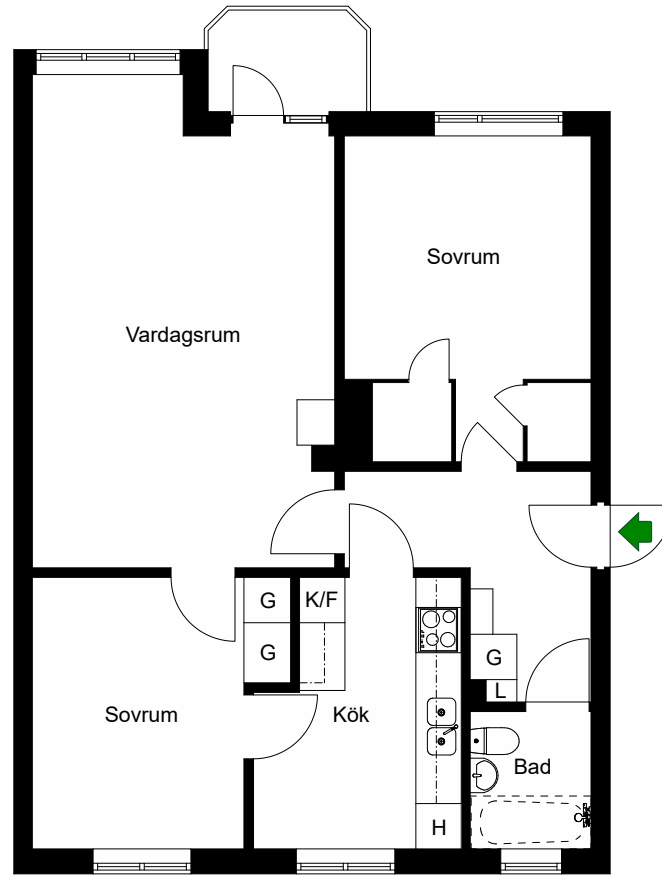

2021-11-16

Fågelstavägen 21

Bandhagen, Stockholm

Kv. Murbågen 1
2 RoK 58 m²
Ighnr 10, 13, 16

HSB – där möjligheterna bor

G = Garderob

L = Linneskåp

ST = Städskåp

K/F = Kyl & Frys

H = Högsåp

= Spis

Avvikelser kan förekomma

2021-12-03

Fågelstavägen 21

Bandhagen, Stockholm

Kv. Murbågen 1
3 RoK 72 m²
Ighnr 11, 14, 17

HSB – där möjligheterna bor

G =Garderob

L =Linneskåp

K/F =Kyl & Frys

H =Högskep

=Spis

Avvikelser kan förekomma

2021-12-03

HSB – där möjligheterna bor

Fågelstavägen 21, 25

Bandhagen, Stockholm

Kv. Murbågen 1
1 RoK 24 m²
Ighnr 12, 15, 30, 33

G =Garderob

=Spis

Avvikelser kan förekomma

2021-11-16