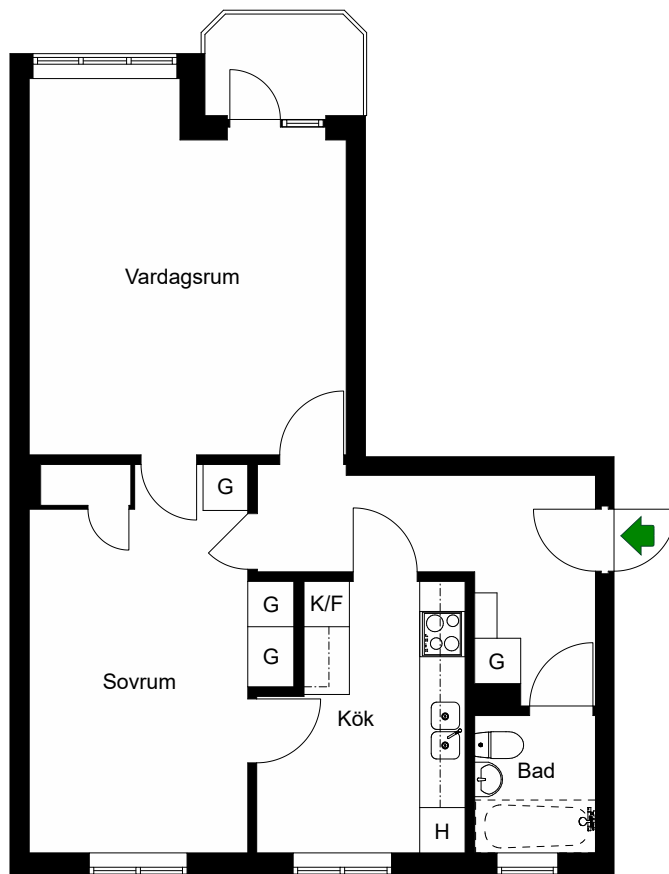

HSB – där möjligheterna bor

Fågelstavägen 23

Bandhagen, Stockholm

Kv. Murbågen 1
3 RoK 72 m²
Ighnr 18, 21

G =Garderob

K/F =Kyl & Frys

H =Högsåp

 =Spis

Avvikelser kan förekomma

2021-12-03

Fågelstavägen 23

Bandhagen, Stockholm

Kv. Murbågen 1
2 RoK 58 m²
Ighnr 19

HSB – där möjligheterna bor

G =Garderob

K/F =Kyl & Frys

H =Högsåp

=Spis

Avvikelser kan förekomma

2021-12-03

HSB – där möjligheterna bor

Fågelstavägen 23

Bandhagen, Stockholm

Kv. Murbågen 1
1 RoK 18 m²
Ighnr 20

=Spis

Avvikelser kan förekomma

2021-11-16

Fågelstavägen 23

Bandhagen, Stockholm

Kv. Murbågen 1
2 RoK 58 m²
Ighnr 22

HSB – där möjligheterna bor

G =Garderob