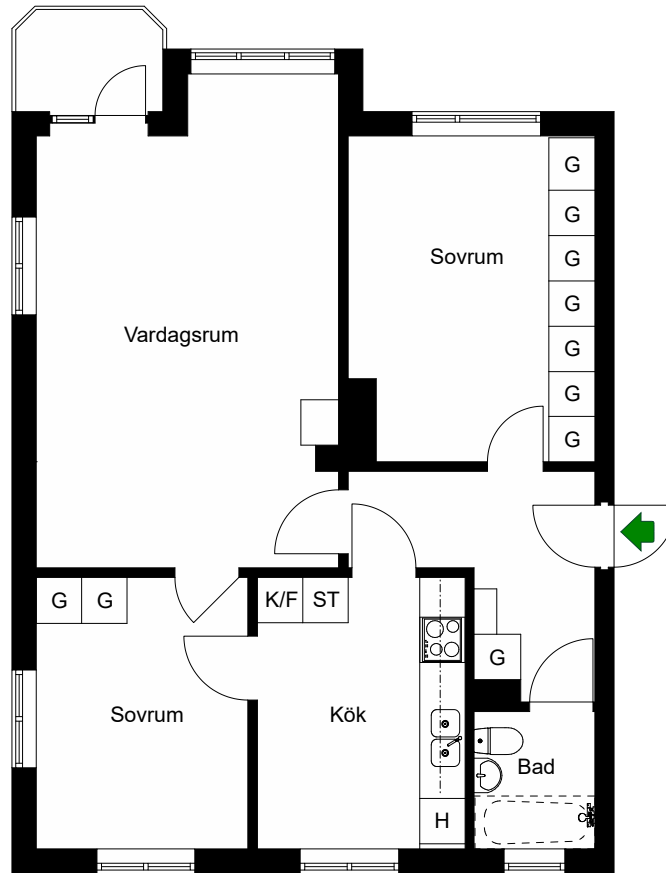

=Spis

Avvikelser kan förekomma

2021-12-03

Fågelstavägen 25

Bandhagen, Stockholm

Kv. Murbågen 1
2 RoK 58 m²
Ighnr 31, 34

HSB – där möjligheterna bor

G = Garderob

L = Linneskåp

K/F = Kyl & Frys

H = Högsåp

 = Spis

Avvikelser kan förekomma

2021-12-03

Fågelstavägen 25

Bandhagen, Stockholm

Kv. Murbågen 1
3 RoK 72 m²
Ighnr 32

HSB – där möjligheterna bor

G = Garderob

ST = Städsåp

K/F = Kyl & Frys

H = Högskåp

 = Spis

Avvikelser kan förekomma

2021-12-03

Fågelstavägen 23

Bandhagen, Stockholm

Kv. Murbågen 1
3 RoK 72 m²
Ighnr 24

HSB – där möjligheterna bor

G = Garderob

ST = Städskåp

K/F = Kyl & Frys