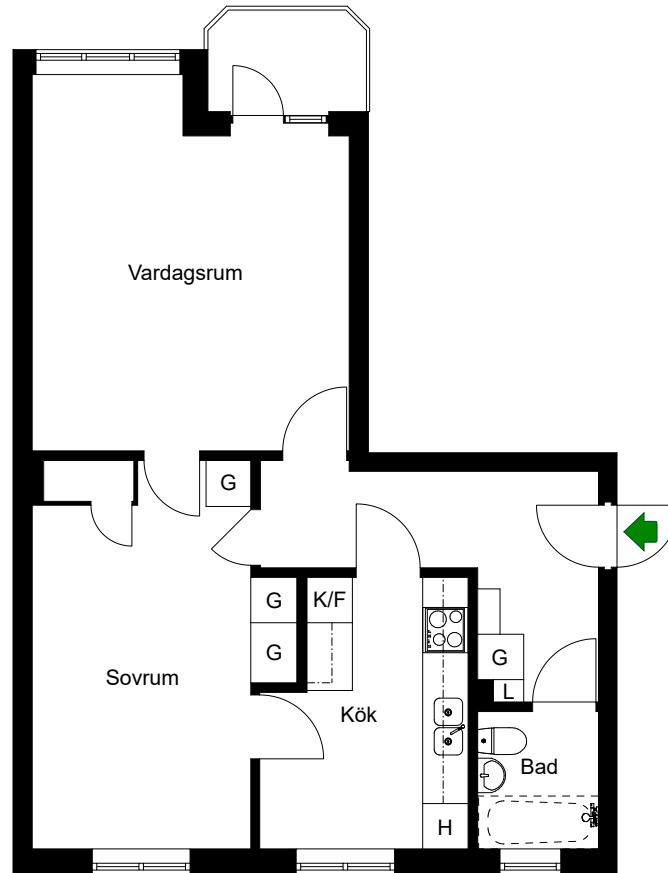

Fågelstavägen 19

Bandhagen, Stockholm

Kv. Murbågen 1
3 RoK 72 m²
Ighnr 1

HSB – där möjligheterna bor

G =Garderob

L =Linneskåp

K/F =Kyl & Frys

H =Högsåp

 =Spis

Avvikelser kan förekomma

2021-12-03

Fågelstavägen 19

Bandhagen, Stockholm

Kv. Murbågen 1
2 RoK 58 m²
Ighnr 2

HSB – där möjligheterna bor

G =Garderob

L =Linneskåp

K/F =Kyl & Frys

H =Högsåp

 =Spis

Avvikelser kan förekomma

2021-12-03

HSB – där möjligheterna bor

Fågelstavägen 19

Bandhagen, Stockholm

Kv. Murbågen 1
1 RoK 18 m²
Ighnr 3

Fågelstavägen 19

Bandhagen, Stockholm

Kv. Murbågen 1
2 RoK 58 m²
Ighnr 4

HSB – där möjligheterna bor

G = Garderob

L = Linneskåp