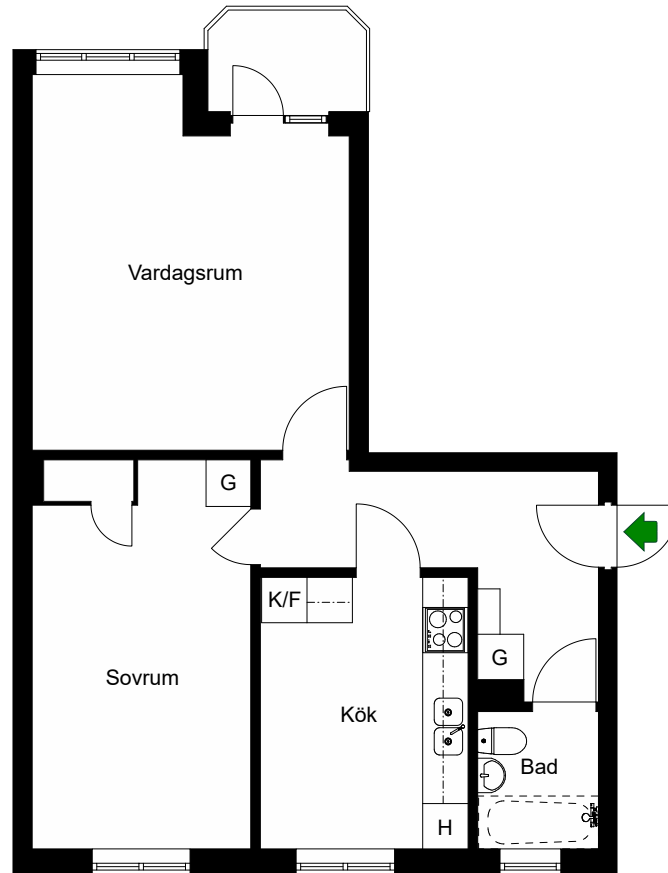

=Spis

Avvikelser kan förekomma

2021-11-16

Fågelstavägen 23

Bandhagen, Stockholm

Kv. Murbågen 1
2 RoK 58 m²
Ighnr 22

HSB – där möjligheterna bor

G =Garderob

K/F =Kyl & Frys

H =Högsåp

 =Spis

Avvikelser kan förekomma

2021-12-03

Fågelstavägen 23

Bandhagen, Stockholm

Kv. Murbågen 1
2 RoK 58 m²
Ighnr 25

HSB – där möjligheterna bor

G = Garderob

K/F = Kyl & Frys

H = Högsåp

 = Spis

Avvikelser kan förekomma

2021-12-03

HSB – där möjligheterna bor

Fågelstavägen 25

Bandhagen, Stockholm

Kv. Murbågen 1
2 RoK 58 m²
Ighnr 28

G = Garderob

K/F = Kyl & Frys

H = Högsåp

 = Spis

Avvikelser kan förekomma