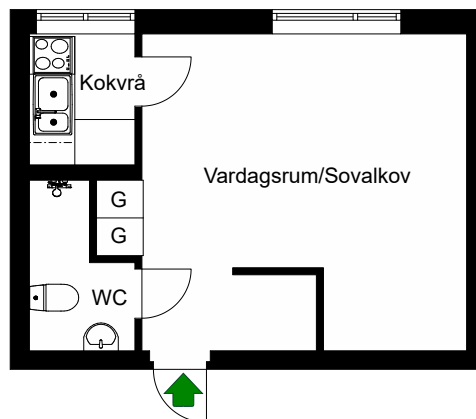

K/F = Kyl & Frys

H = Högsåp

= Spis

Avvikelser kan förekomma

2021-12-03

Fågelstavägen 21

Bandhagen, Stockholm

Kv. Murbågen 1
3 RoK 72 m²
Ighnr 11, 14, 17

HSB – där möjligheterna bor

G =Garderob

L =Linneskåp

K/F =Kyl & Frys

H =Högskep

=Spis

Avvikelser kan förekomma

2021-12-03

HSB – där möjligheterna bor

Fågelstavägen 21, 25

Bandhagen, Stockholm

Kv. Murbågen 1
1 RoK 24 m²
Ighnr 12, 15, 30, 33

G =Garderob

=Spis

Avvikelser kan förekomma

2021-11-16

HSB – där möjligheterna bor

Fågelstavägen 23

Bandhagen, Stockholm

Kv. Murbågen 1
3 RoK 72 m²
Ighnr 18, 21

G =Garderob

K/F =Kyl & Frys

H =Högsåp

 =Spis