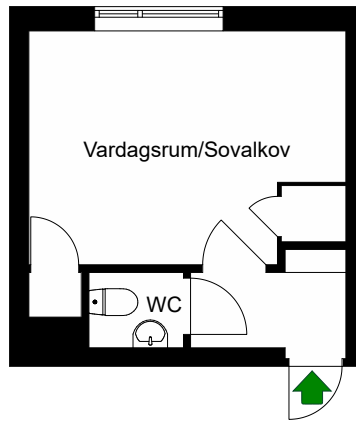

 =Spis

Avvikelser kan förekomma

2021-12-03

Fågelstavägen 19

Bandhagen, Stockholm

Kv. Murbågen 1
2 RoK 58 m²
Ighnr 2

HSB – där möjligheterna bor

G =Garderob

L =Linneskåp

K/F =Kyl & Frys

H =Högsåp

 =Spis

Avvikelser kan förekomma

2021-12-03

HSB – där möjligheterna bor

Fågelstavägen 19

Bandhagen, Stockholm

Kv. Murbågen 1
1 RoK 18 m²
Ighnr 3

Fågelstavägen 19

Bandhagen, Stockholm

Kv. Murbågen 1
2 RoK 58 m²
Ighnr 4

HSB – där möjligheterna bor

G = Garderob

L = Linneskåp

ST = Städskåp

K/F = Kyl & Frys

H = Högsåp

 = Spis

Avvikelser kan förekomma

2021-12-03

HSB – där möjligheterna bor

Fågelstavägen 19, 23