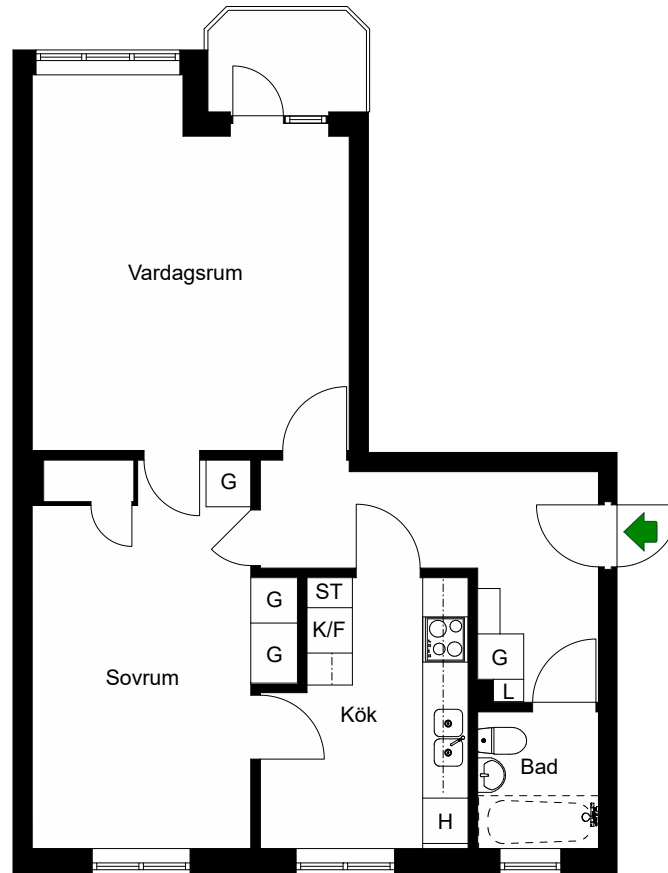

Avvikelser kan förekomma

2021-12-03

Fågelstavägen 19

Bandhagen, Stockholm

Kv. Murbågen 1
3 RoK 72 m²
Ighnr 6

HSB – där möjligheterna bor

G =Garderob

L =Linneskåp

ST =Städsåp

K/F =Kyl & Frys

H =Högsåp

 =Spis

Avvikelser kan förekomma

2021-12-03

Fågelstavägen 19

Bandhagen, Stockholm

Kv. Murbågen 1
2 RoK 58 m²
Ighnr 7

HSB – där möjligheterna bor

G =Garderob

L =Linneskåp

ST =Städsåp

K/F =Kyl & Frys

H =Högsåp

=Spis

Avvikelser kan förekomma

2021-12-03

HSB – där möjligheterna bor

Fågelstavägen 21, 25

Bandhagen, Stockholm

Kv. Murbågen 1
1 RoK 18 m²
Ighnr 9, 27

=Spis

Avvikelser kan förekomma