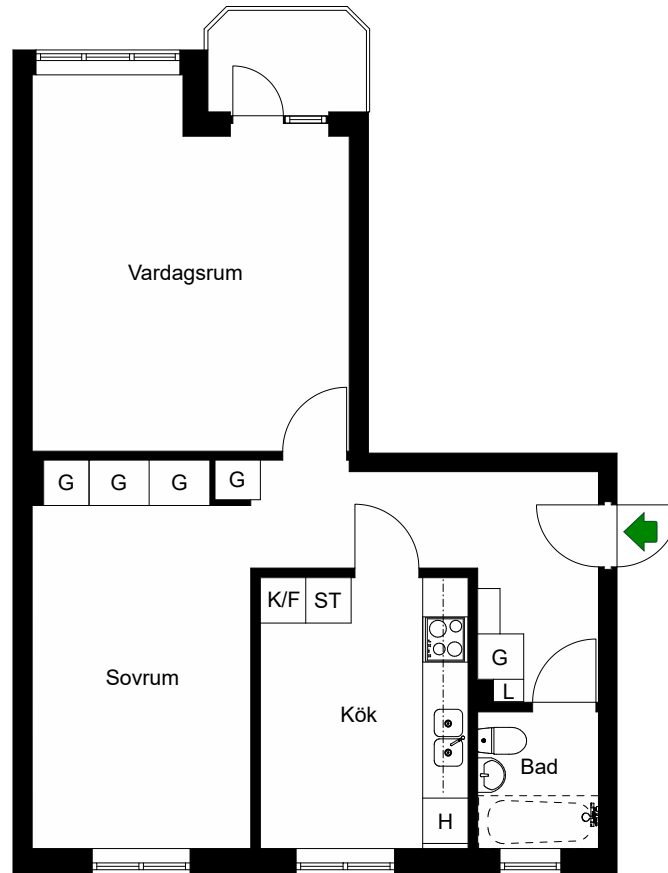

L =Linneskåp

K/F =Kyl & Frys

H =Högsåp

 =Spis

Avvikelser kan förekomma

2021-12-03

HSB – där möjligheterna bor

Fågelstavägen 19

Bandhagen, Stockholm

Kv. Murbågen 1
1 RoK 18 m²
Ighnr 3

Fågelstavägen 19

Bandhagen, Stockholm

Kv. Murbågen 1
2 RoK 58 m²
Ighnr 4

HSB – där möjligheterna bor

G = Garderob

L = Linneskåp

ST = Städskåp

K/F = Kyl & Frys

H = Högsåp

 = Spis

Avvikelser kan förekomma

2021-12-03

HSB – där möjligheterna bor

Fågelstavägen 19, 23

Bandhagen, Stockholm

Kv. Murbågen 1
1 RoK 24 m²
Ighnr 5, 8, 23, 26

G =Garderob

 =Spis

Avvikelser kan förekomma

2021-11-16

Fågelstavägen 19

Bandhagen, Stockholm