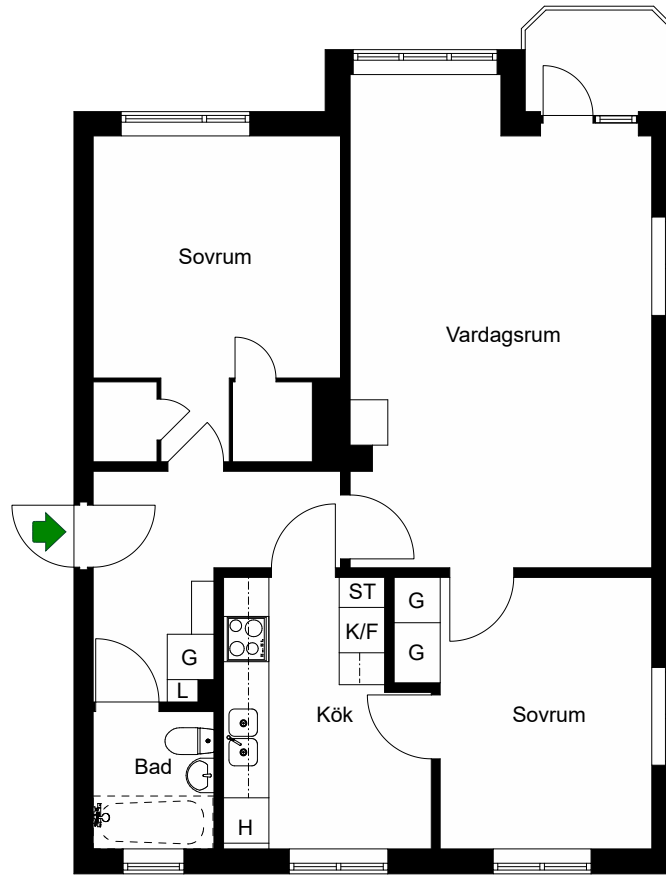

ST = Städskåp

K/F = Kyl & Frys

H = Högsåp

 = Spis

Avvikelser kan förekomma

2021-12-03

HSB – där möjligheterna bor

Fågelstavägen 19, 23

Bandhagen, Stockholm

Kv. Murbågen 1
1 RoK 24 m²
Ighnr 5, 8, 23, 26

G =Garderob

 =Spis

Avvikelser kan förekomma

2021-11-16

Fågelstavägen 19

Bandhagen, Stockholm

Kv. Murbågen 1
3 RoK 72 m²
Ighnr 36

HSB – där möjligheterna bor

G =Garderob

L =Linneskåp

ST =Städsåp

K/F =Kyl & Frys

H =Högsåp

 =Spis

Avvikelser kan förekomma

2021-12-03

Fågelstavägen 19

Bandhagen, Stockholm

Kv. Murbågen 1
3 RoK 72 m²
Ighnr 6

HSB – där möjligheterna bor

G =Garderob

L =Linneskåp