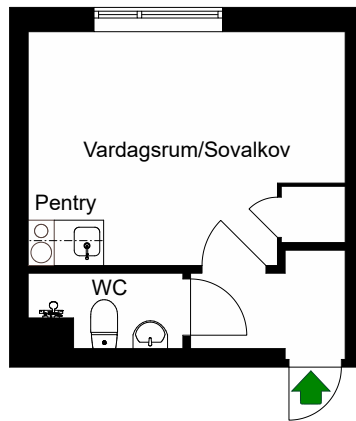

Avvikelser kan förekomma

2021-12-03

Fågelstavägen 23

Bandhagen, Stockholm

Kv. Murbågen 1
2 RoK 58 m²
Ighnr 19

HSB – där möjligheterna bor

G =Garderob

K/F =Kyl & Frys

H =Högsåp

=Spis

Avvikelser kan förekomma

2021-12-03

HSB – där möjligheterna bor

Fågelstavägen 23

Bandhagen, Stockholm

Kv. Murbågen 1
1 RoK 18 m²
Ighnr 20

=Spis

Avvikelser kan förekomma

2021-11-16

Fågelstavägen 23

Bandhagen, Stockholm

Kv. Murbågen 1
2 RoK 58 m²
Ighnr 22

HSB – där möjligheterna bor

G =Garderob