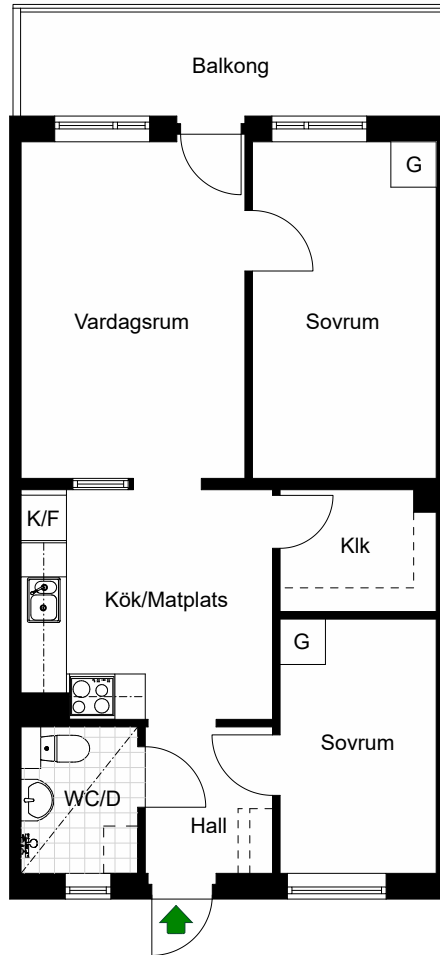

# Rinkebysvängen 71

Stockholm, Stockholm

Kv. Kvarntullen 3  
3 RoK 53,4 m<sup>2</sup>

HSB – där möjligheterna bor

- G = Garderob
- K/F = Kyl & Frys
- Spis = Spis

Avvikelser kan förekomma

2022-11-28

HSB – där möjligheterna bor

# Rinkebysvängen 65, 67, 69, 71, 73

Stockholm, Stockholm

Kv. Kvarntullen 3  
3 RoK 53,4 m<sup>2</sup>

- G =Garderob
- K/F =Kyl & Frys
- Spis

Avvikelser kan förekomma

2022-11-28

HSB – där möjligheterna bor

# Rinkebysvängen 65, 67, 69, 71, 73

Stockholm, Stockholm

Kv. Kvarntullen 3  
3 RoK 53,4 m<sup>2</sup>

- G = Garderob
- K/F = Kyl & Frys
- Spis = Spis

Avvikelser kan förekomma

2022-11-28

# Rinkebysvängen 73

Stockholm, Stockholm

Kv. Kvarntullen 3  
2 RoK 44,1 m<sup>2</sup>

HSB – där möjligheterna bor

- G = Garderob
- K/F = Kyl & Frys
- Spis = Spis

Avvikelser kan förekomma

2022-11-09