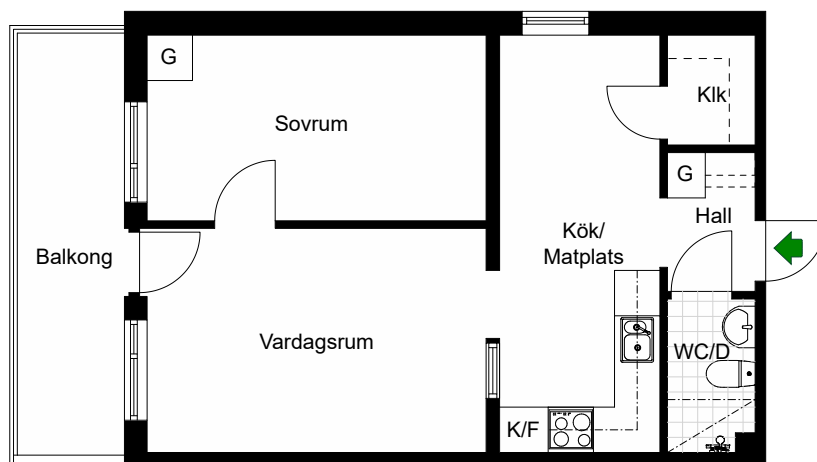

# Rinkebysvängen 65, 67, 69, 71, 73

Stockholm, Stockholm

Kv. Kvarntullen 3  
3 RoK 53,4 m<sup>2</sup>

- G =Garderob
- K/F =Kyl & Frys
- Spis

Avvikelser kan förekomma

2022-11-28

HSB – där möjligheterna bor

# Rinkebysvängen 65, 67, 69, 71, 73

Stockholm, Stockholm

Kv. Kvarntullen 3  
3 RoK 53,4 m<sup>2</sup>

- G = Garderob
- K/F = Kyl & Frys
- Spis = Spis

Avvikelser kan förekomma

2022-11-28

# Rinkebysvängen 73

Stockholm, Stockholm

Kv. Kvarntullen 3  
2 RoK 44,1 m<sup>2</sup>

HSB – där möjligheterna bor

- G = Garderob
- K/F = Kyl & Frys
- Spis = Spis

Avvikelser kan förekomma

2022-11-09