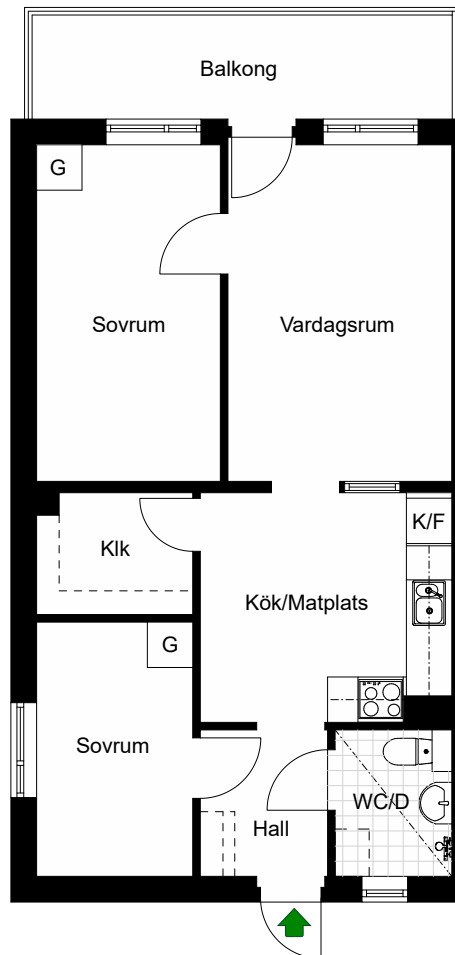

# Rinkebysvängen 71

Stockholm, Stockholm

Kv. Kvarntullen 3  
3 RoK 53,4 m<sup>2</sup>

HSB – där möjligheterna bor

- G = Garderob
- K/F = Kyl & Frys
- Spis = Spis

Avvikelser kan förekomma

2022-11-28

HSB – där möjligheterna bor

# Rinkebysvängen 65, 67, 69, 71, 73

Stockholm, Stockholm

Kv. Kvarntullen 3  
3 RoK 53,4 m<sup>2</sup>

- G =Garderob
- K/F =Kyl & Frys
- Spis

Avvikelser kan förekomma

2022-11-28

HSB – där möjligheterna bor

# Rinkebysvängen 65, 67, 69, 71, 73

Stockholm, Stockholm

Kv. Kvarntullen 3  
3 RoK 53,4 m<sup>2</sup>

- G = Garderob
- K/F = Kyl & Frys
- Spis = Spis

Avvikelser kan förekomma

2022-11-28

# Rinkebysvängen 73

Stockholm, Stockholm

Kv. Kvarntullen 3  
2 RoK 44,1 m<sup>2</sup>

HSB – där möjligheterna bor

- G = Garderob
- K/F = Kyl & Frys
- Spis = Spis

Avvikelser kan förekomma

2022-11-09