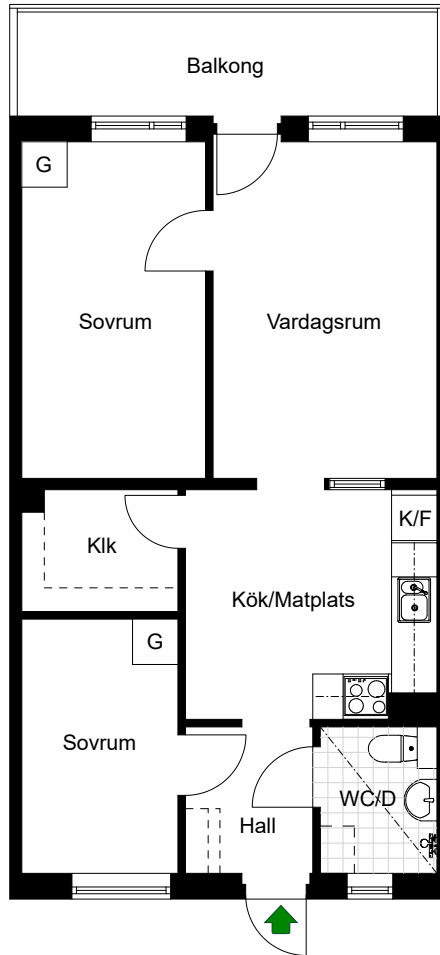

# Rinkebysvängen 71

Stockholm, Stockholm

Kv. Kvarntullen 3  
3 RoK 53,4 m<sup>2</sup>

HSB – där möjligheterna bor

- G = Garderob
- K/F = Kyl & Frys
- Spis = Spis

Avvikelser kan förekomma

2022-11-28

HSB – där möjligheterna bor

# Rinkebysvängen 65, 67, 69, 71, 73

Stockholm, Stockholm

Kv. Kvarntullen 3  
3 RoK 53,4 m<sup>2</sup>

- G =Garderob
- K/F =Kyl & Frys
- Spis

Avvikelser kan förekomma

2022-11-28

HSB – där möjligheterna bor

# Rinkebysvängen 65, 67, 69, 71, 73

Stockholm, Stockholm

Kv. Kvarntullen 3  
3 RoK 53,4 m<sup>2</sup>

- G = Garderob
- K/F = Kyl & Frys
- Spis = Spis

Avvikelser kan förekomma

2022-11-28

# Rinkebysvängen 73

Stockholm, Stockholm

Kv. Kvarntullen 3  
2 RoK 44,1 m<sup>2</sup>

HSB – där möjligheterna bor

- G = Garderob
- K/F = Kyl & Frys
- Spis = Spis

Avvikelser kan förekomma

2022-11-09