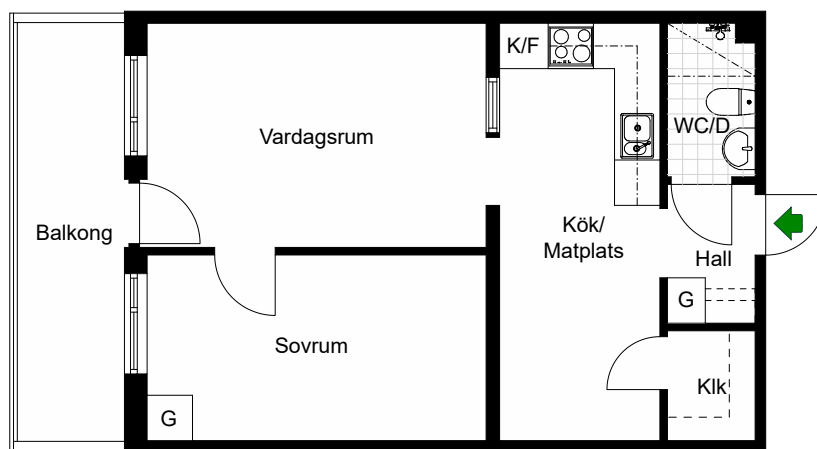

# Rinkebysvängen 65, 67, 69, 71, 73

Stockholm, Stockholm

Kv. Kvarntullen 3  
3 RoK 53,4 m<sup>2</sup>

- G = Garderob
- K/F = Kyl & Frys
- Spis = Spis

Avvikelser kan förekomma

2022-11-28

# Rinkebysvängen 73

Stockholm, Stockholm

Kv. Kvarntullen 3  
2 RoK 44,1 m<sup>2</sup>

HSB – där möjligheterna bor

- G = Garderob
- K/F = Kyl & Frys
- Spis = Spis

Avvikelser kan förekomma

2022-11-09

# Rinkebysvängen 73

Stockholm, Stockholm

Kv. Kvarntullen 3  
2 RoK 44,1 m<sup>2</sup>

HSB – där möjligheterna bor

- G = Garderob
- K/F = Kyl & Frys
- = Spis

Avvikelser kan förekomma

2022-11-09