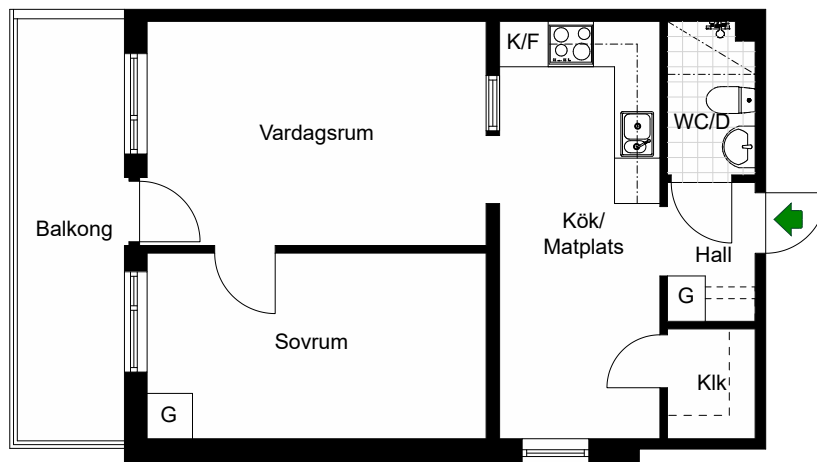

# Rinkebysvängen 73

Stockholm, Stockholm

Kv. Kvarntullen 3  
2 RoK 44,1 m<sup>2</sup>

HSB – där möjligheterna bor

- G = Garderob
- K/F = Kyl & Frys
- Spis = Spis

Avvikelser kan förekomma

2022-11-09

# Rinkebysvängen 73

Stockholm, Stockholm

Kv. Kvarntullen 3  
2 RoK 44,1 m<sup>2</sup>

HSB – där möjligheterna bor

- G = Garderob
- K/F = Kyl & Frys
- = Spis

Avvikelser kan förekomma

2022-11-09