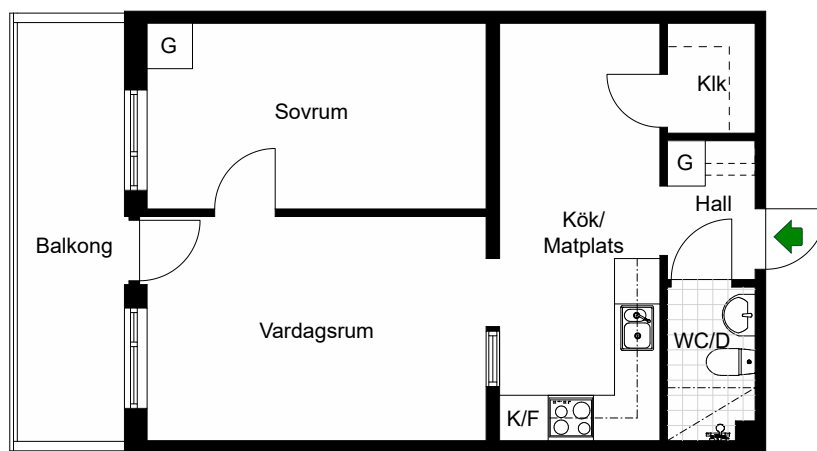

# Rinkebysvängen 73

Stockholm, Stockholm

Kv. Kvarntullen 3  
2 RoK 44,1 m<sup>2</sup>

HSB – där möjligheterna bor

- G = Garderob
- K/F = Kyl & Frys
- Spis = Spis

Avvikelser kan förekomma

2022-11-09

# Rinkebysvängen 73

Stockholm, Stockholm

Kv. Kvarntullen 3  
2 RoK 44,1 m<sup>2</sup>

HSB – där möjligheterna bor

- G = Garderob
- K/F = Kyl & Frys
- = Spis

Avvikelser kan förekomma

2022-11-09