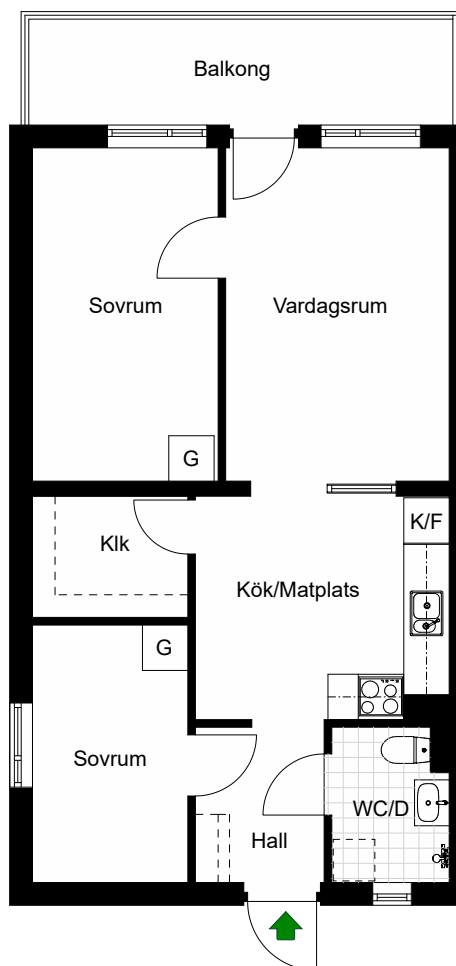

Rinkebysvängen 79, 85

Stockholm, Stockholm

Kv. Kvarntullen 4
3 RoK 53,4 m²

HSB – där möjligheterna bor

- G = Garderob
- K/F = Kyl & Frys
- = Spis

Avvikelser kan förekomma

2022-11-16

Rinkebysvängen 79, 85

Stockholm, Stockholm

Kv. Kvarntullen 4
3 RoK 53,4 m²

HSB – där möjligheterna bor

- G = Garderob
- K/F = Kyl & Frys
- Spis = Spis

Avvikelser kan förekomma

2022-11-16

Rinkebysvängen 83

Stockholm, Stockholm

Kv. Kvarntullen 4
3 RoK 53,4 m²

HSB – där möjligheterna bor

G = Garderob

K/F = Kyl & Frys

 = Spis

Avvikelser kan förekomma

2022-11-16

Rinkebysvängen 75

Stockholm, Stockholm

Kv. Kvarntullen 4
1 RoK 18,5 m²

HSB – där möjligheterna bor

- G =Garderob
- K/F =Kyl/Frys
- ST =Städsåp
- =Spis

Avvikelser kan förekomma

2022-12-08

Rinkebysvängen 77

Stockholm, Stockholm