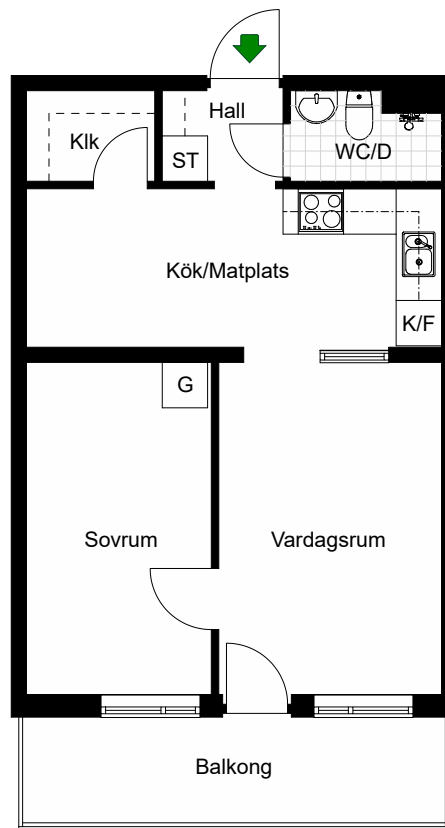

HSB – där möjligheterna bor

- G =Garderob
- K =Kyl
- F =Frys
- ⊙ ⊙ ⊙ =Spis

Avvikelser kan förekomma

2022-12-09

Rinkebysvängen 85

Stockholm, Stockholm

Kv. Kvarntullen 4
2 RoK 44,1 m²

HSB – där möjligheterna bor

- G = Garderob
- K/F = Kyl & Frys
- Spis = Spis
- ST = Städsåp

Avvikelser kan förekomma

2022-11-16

Rinkebysvängen 85

Stockholm, Stockholm

Kv. Kvarntullen 4
2 RoK 44,1 m²

HSB – där möjligheterna bor

- G = Garderob
- K/F = Kyl & Frys
- Spis = Spis
- ST = Städsåp

Avvikelser kan förekomma

2022-11-16

Rinkebysvängen 85

Stockholm, Stockholm

Kv. Kvarntullen 4
2 RoK 44,1 m²

HSB – där möjligheterna bor

- G = Garderob
- K/F = Kyl & Frys
- Spis = Spis
- ST = Städsåp

Avvikelser kan förekomma

2022-11-16

Rinkebysvängen 85

Stockholm, Stockholm

Kv. Kvarntullen 4
2 RoK 44,1 m²

HSB – där möjligheterna bor

- G = Garderob
- K/F = Kyl & Frys
- Spis = Spis
- ST = Städsåp

Avvikelser kan förekomma

2022-11-16