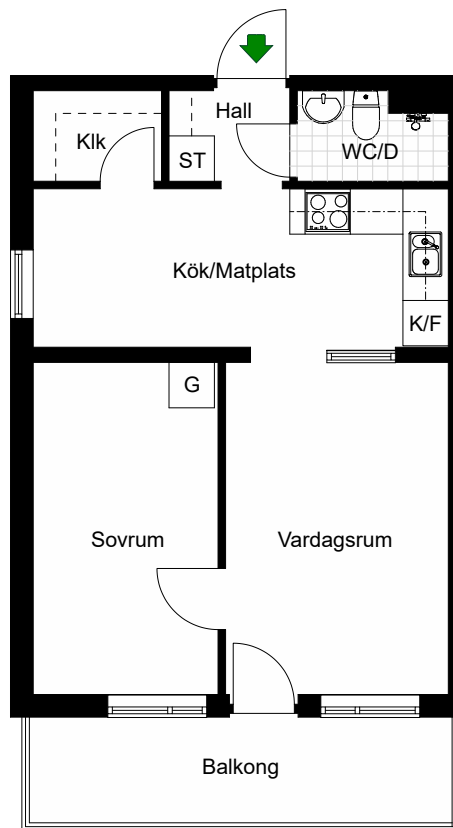

Avvikelser kan förekomma

2022-11-16

Rinkebysvängen 85

Stockholm, Stockholm

Kv. Kvarntullen 4
2 RoK 44,1 m²

HSB – där möjligheterna bor

- G = Garderob
- K/F = Kyl & Frys
- Spis = Spis
- ST = Städsåp

Avvikelser kan förekomma

2022-11-16

Rinkebysvängen 85

Stockholm, Stockholm

Kv. Kvarntullen 4
2 RoK 44,1 m²

HSB – där möjligheterna bor

- G = Garderob
- K/F = Kyl & Frys
- Spis = Spis
- ST = Städsåp

Avvikelser kan förekomma

2022-11-16

Rinkebysvängen 79, 85

Stockholm, Stockholm

Kv. Kvarntullen 4
3 RoK 53,4 m²

HSB – där möjligheterna bor

- G = Garderob
- K/F = Kyl & Frys
- = Spis

Avvikelser kan förekomma

2022-11-16

Rinkebysvängen 79, 85

Stockholm, Stockholm

Kv. Kvarntullen 4
3 RoK 53,4 m²

HSB – där möjligheterna bor

- G = Garderob
- K/F = Kyl & Frys
- Spis = Spis

Avvikelser kan förekomma

2022-11-16

Rinkebysvängen 83

Stockholm, Stockholm