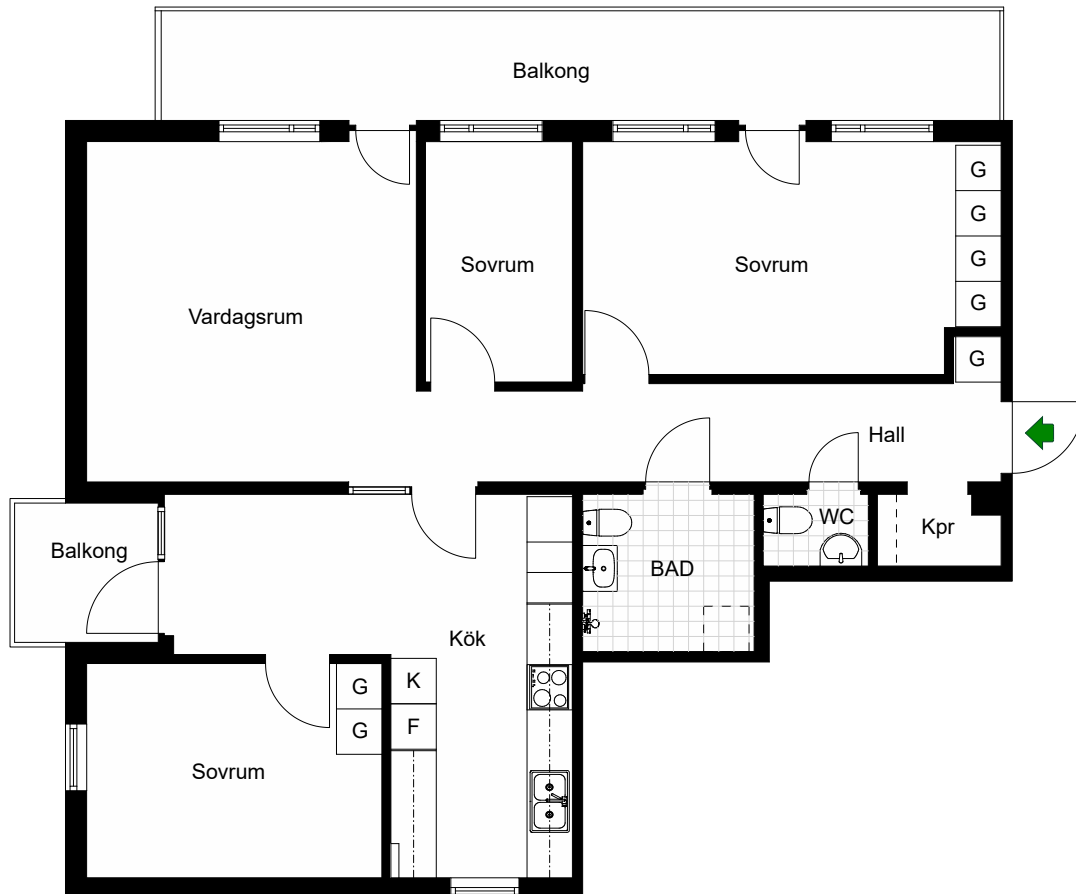

Rinkebysvängen 75, 77, 79, 83, 85

Stockholm, Stockholm

Kv. Kvarntullen 4
3 RoK 53,4 m²

- G = Garderob
- K/F = Kyl & Frys
- Spis = Spis

Avvikelser kan förekomma

2022-11-16

Rinkebysvängen 75

Stockholm, Stockholm

Kv. Kvarntullen 4
3 RoK 59,7 m²

HSB – där möjligheterna bor

- G = Garderob
- K/F = Kyl & Frys
- Spis = Spis

Avvikelser kan förekomma

2022-11-16

Rinkebysvängen 75

Stockholm, Stockholm

Kv. Kvarntullen 4
4 RoK 91,3 m²

HSB – där möjligheterna bor

- G =Garderob
- K =Kyl
- F =Frys
- ⊙ ⊙ ⊙ =Spis

Avvikelser kan förekomma

2022-12-09

Rinkebysvängen 85

Stockholm, Stockholm

Kv. Kvarntullen 4
2 RoK 44,1 m²

HSB – där möjligheterna bor

- G = Garderob
- K/F = Kyl & Frys
- Spis = Spis
- ST = Städsåp

Avvikelser kan förekomma

2022-11-16

Rinkebysvängen 85

Stockholm, Stockholm

Kv. Kvarntullen 4
2 RoK 44,1 m²

HSB – där möjligheterna bor

- G = Garderob
- K/F = Kyl & Frys
- Spis = Spis
- ST = Städsåp