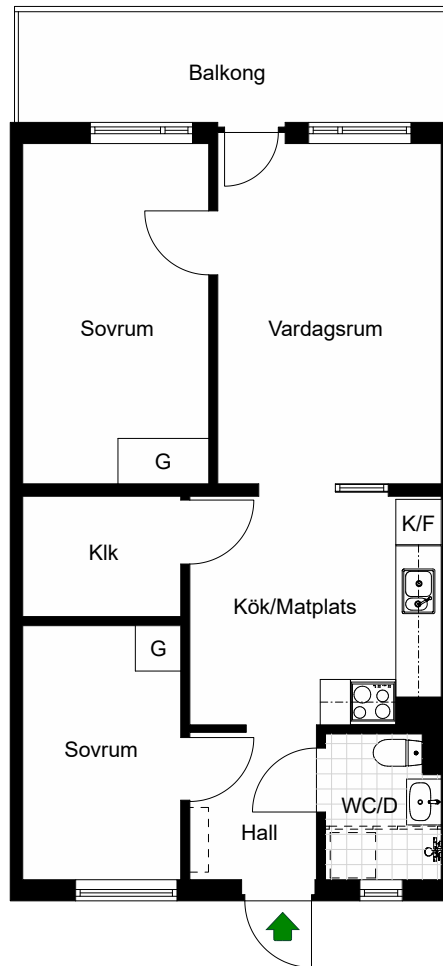

HSB – där möjligheterna bor

Rinkebysvängen 75, 77, 79, 83, 85

Stockholm, Stockholm

Kv. Kvarntullen 4
3 RoK 53,4 m²

- G = Garderob
- K/F = Kyl & Frys
- = Spis

Avvikelser kan förekomma

2022-11-16

HSB – där möjligheterna bor

Rinkebysvängen 75, 77, 79, 83, 85

Stockholm, Stockholm

Kv. Kvarntullen 4
3 RoK 53,4 m²

- G = Garderob
- K/F = Kyl & Frys
- Spis = Spis

Avvikelser kan förekomma

2022-11-16

Rinkebysvängen 75

Stockholm, Stockholm

Kv. Kvarntullen 4
3 RoK 59,7 m²

HSB – där möjligheterna bor

- G = Garderob
- K/F = Kyl & Frys
- Spis = Spis

Avvikelser kan förekomma

2022-11-16

Rinkebysvängen 75

Stockholm, Stockholm

Kv. Kvarntullen 4
4 RoK 91,3 m²

HSB – där möjligheterna bor

- G =Garderob
- K =Kyl
- F =Frys
- ⊙ ⊙ ⊙ =Spis

Avvikelser kan förekomma

2022-12-09

Rinkebysvängen 85

Stockholm, Stockholm

Kv. Kvarntullen 4
2 RoK 44,1 m²

HSB – där möjligheterna bor