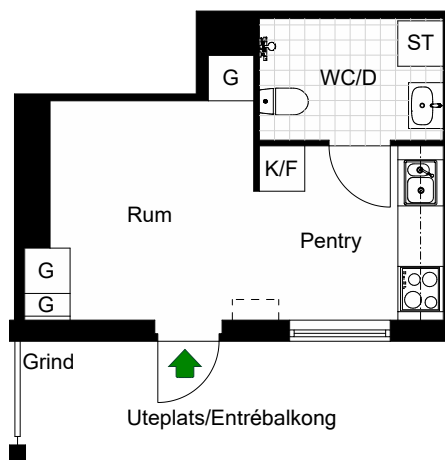

Rinkebysvängen 79, 85

Stockholm, Stockholm

Kv. Kvarntullen 4
3 RoK 53,4 m²

HSB – där möjligheterna bor

- G = Garderob
- K/F = Kyl & Frys
- = Spis

Avvikelser kan förekomma

2022-11-16

Rinkebysvängen 79, 85

Stockholm, Stockholm

Kv. Kvarntullen 4
3 RoK 53,4 m²

HSB – där möjligheterna bor

- G = Garderob
- K/F = Kyl & Frys
- Spis = Spis

Avvikelser kan förekomma

2022-11-16

Rinkebysvängen 83

Stockholm, Stockholm

Kv. Kvarntullen 4
3 RoK 53,4 m²

HSB – där möjligheterna bor

G = Garderob

K/F = Kyl & Frys

 = Spis

Avvikelser kan förekomma

2022-11-16

Rinkebysvängen 75

Stockholm, Stockholm

Kv. Kvarntullen 4
1 RoK 18,5 m²

HSB – där möjligheterna bor

- G =Garderob
- K/F =Kyl/Frys
- ST =Städsåp
- =Spis

Avvikelser kan förekomma

2022-12-08

Rinkebysvängen 77

Stockholm, Stockholm