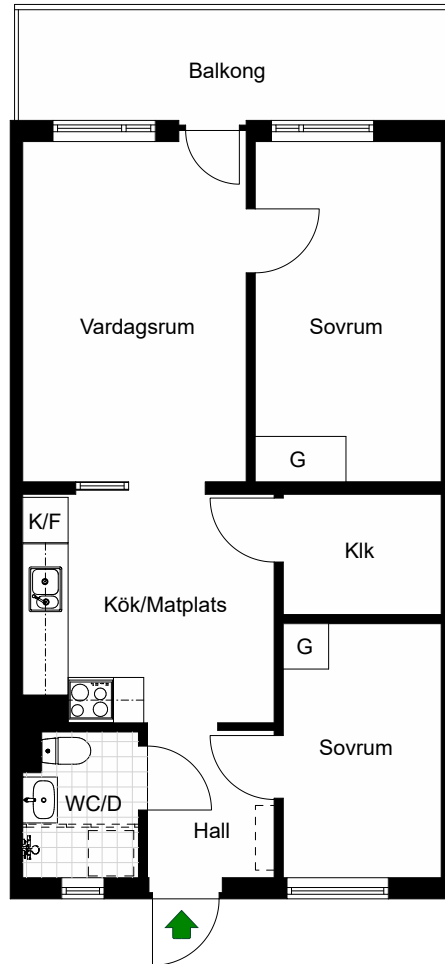

HSB – där möjligheterna bor

Rinkebysvängen 75, 77, 79, 83, 85

Stockholm, Stockholm

Kv. Kvarntullen 4
3 RoK 53,4 m²

- G = Garderob
- K/F = Kyl & Frys
- = Spis

Avvikelser kan förekomma

2022-11-16

HSB – där möjligheterna bor

Rinkebysvängen 75, 77, 79, 83, 85

Stockholm, Stockholm

Kv. Kvarntullen 4
3 RoK 53,4 m²

- G = Garderob
- K/F = Kyl & Frys
- Spis = Spis

Avvikelser kan förekomma

2022-11-16

Rinkebysvängen 75

Stockholm, Stockholm

Kv. Kvarntullen 4
3 RoK 59,7 m²

HSB – där möjligheterna bor

- G = Garderob
- K/F = Kyl & Frys
- Spis = Spis

Avvikelser kan förekomma

2022-11-16

Rinkebysvängen 75

Stockholm, Stockholm

Kv. Kvarntullen 4
4 RoK 91,3 m²

HSB – där möjligheterna bor

- G =Garderob
- K =Kyl
- F =Frys
- ⊙ ⊙ ⊙ =Spis

Avvikelser kan förekomma

2022-12-09

Rinkebysvängen 85

Stockholm, Stockholm

Kv. Kvarntullen 4
2 RoK 44,1 m²

HSB – där möjligheterna bor