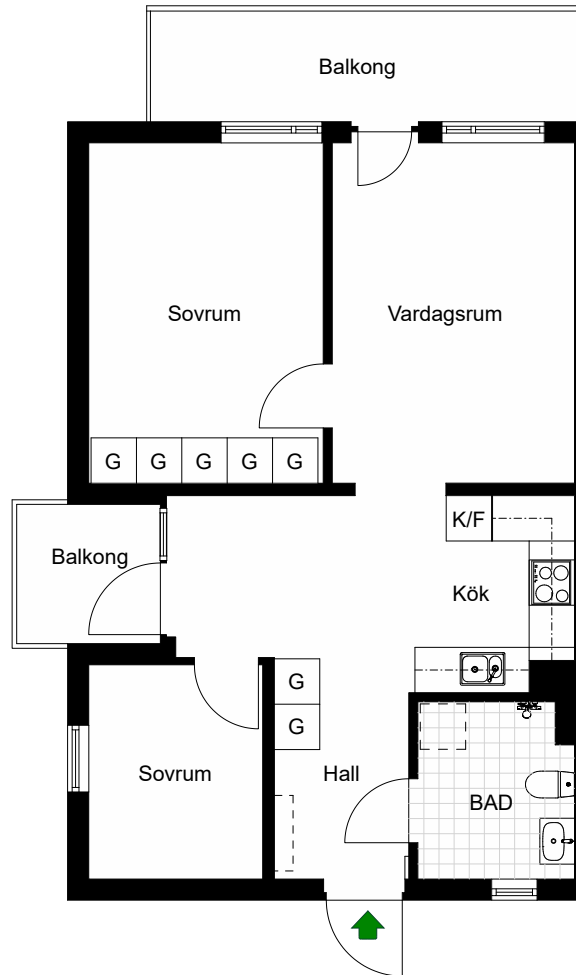

HSB – där möjligheterna bor

Rinkebysvängen 75, 77, 79, 83, 85

Stockholm, Stockholm

Kv. Kvarntullen 4
3 RoK 53,4 m²

- G = Garderob
- K/F = Kyl & Frys
- = Spis

Avvikelser kan förekomma

2022-11-16

HSB – där möjligheterna bor

Rinkebysvängen 75, 77, 79, 83, 85

Stockholm, Stockholm

Kv. Kvarntullen 4
3 RoK 53,4 m²

- G = Garderob
- K/F = Kyl & Frys
- Spis = Spis

Avvikelser kan förekomma

2022-11-16

Rinkebysvängen 75

Stockholm, Stockholm

Kv. Kvarntullen 4
3 RoK 59,7 m²

HSB – där möjligheterna bor

- G = Garderob
- K/F = Kyl & Frys
- Spis = Spis

Avvikelser kan förekomma

2022-11-16

Rinkebysvängen 75

Stockholm, Stockholm

Kv. Kvarntullen 4
4 RoK 91,3 m²

HSB – där möjligheterna bor

- G =Garderob
- K =Kyl
- F =Frys
- ⊙ ⊙ ⊙ =Spis

Avvikelser kan förekomma

2022-12-09

Rinkebysvängen 85

Stockholm, Stockholm

Kv. Kvarntullen 4
2 RoK 44,1 m²

HSB – där möjligheterna bor