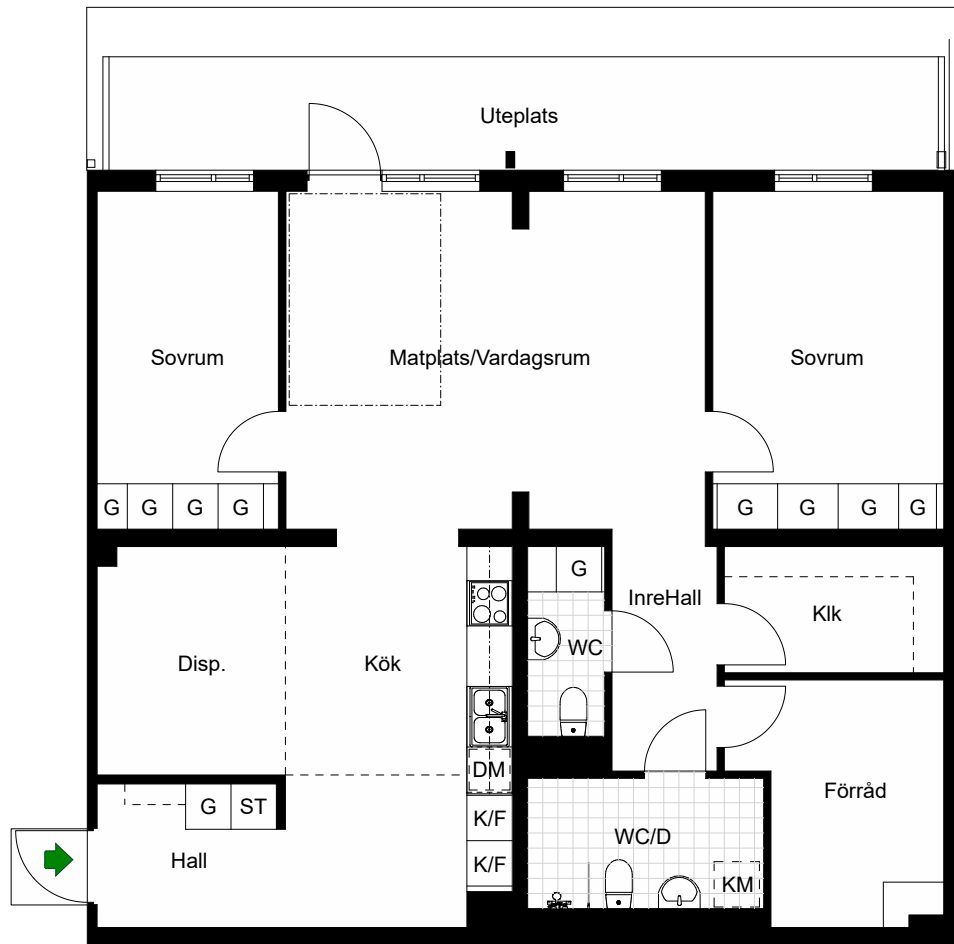

Rinkebysvängen 79, 85

Stockholm, Stockholm

Kv. Kvarntullen 4
3 RoK 53,4 m²

HSB – där möjligheterna bor

- G = Garderob
- K/F = Kyl & Frys
- = Spis

Avvikelser kan förekomma

2022-11-16

Rinkebysvängen 79, 85

Kv. Kvarntullen 4
3 RoK 53,4 m²

HSB – där möjligheterna bor

G = Garderob

K/F = Kyl & Frys

 = Spis

Avvikelser kan förekomma

2022-11-16

Rinkebysvängen 75

Stockholm, Stockholm

Kv. Kvarntullen 4
1 RoK 18,5 m²

HSB – där möjligheterna bor

- G =Garderob
- K/F =Kyl/Frys
- ST =Städsåp
- =Spis

Avvikelser kan förekomma

2022-12-08

Rinkebysvängen 77

Stockholm, Stockholm

Kv. Kvarntullen 4
3 RoK 109,0 m²

HSB – där möjligheterna bor

- =Garderob
- =Kyl/Frys
- =Städsåp
- =Spis
- =Plats för diskmaskin
- =Förberett för kombimaskin
- =Undertak/inklädning i takvinkel

Avvikelser kan förekomma