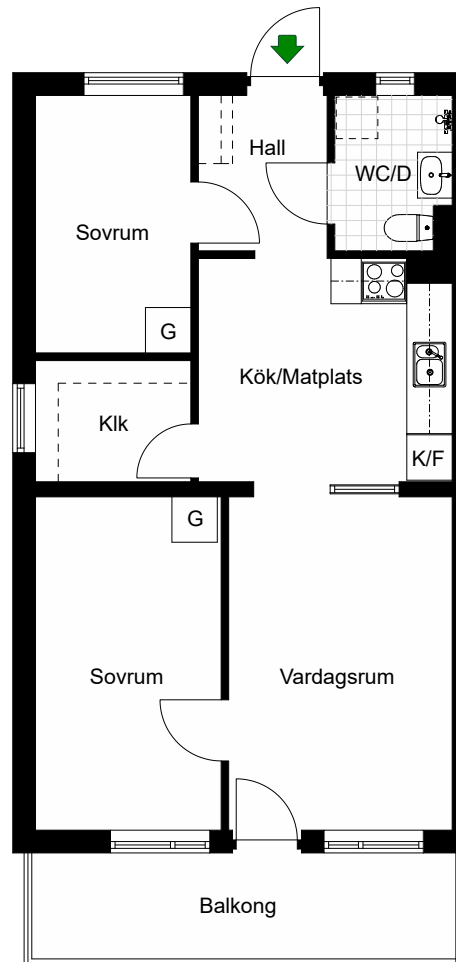

2022-11-16

Rinkebysvängen 85

Stockholm, Stockholm

Kv. Kvarntullen 4
2 RoK 44,1 m²

HSB – där möjligheterna bor

- G = Garderob
- K/F = Kyl & Frys
- Spis = Spis
- ST = Städsåp

Avvikelser kan förekomma

2022-11-16

Rinkebysvängen 79, 85

Stockholm, Stockholm

Kv. Kvarntullen 4
3 RoK 53,4 m²

HSB – där möjligheterna bor

- G = Garderob
- K/F = Kyl & Frys
- = Spis

Avvikelser kan förekomma

2022-11-16

Rinkebysvängen 79, 85

Stockholm, Stockholm

Kv. Kvarntullen 4
3 RoK 53,4 m²

HSB – där möjligheterna bor

- G = Garderob
- K/F = Kyl & Frys
- Spis = Spis

Avvikelser kan förekomma

2022-11-16

Rinkebysvängen 83

Stockholm, Stockholm

Kv. Kvarntullen 4
3 RoK 53,4 m²

HSB – där möjligheterna bor

G = Garderob

K/F = Kyl & Frys

 = Spis

Avvikelser kan förekomma

2022-11-16

Rinkebysvängen 75