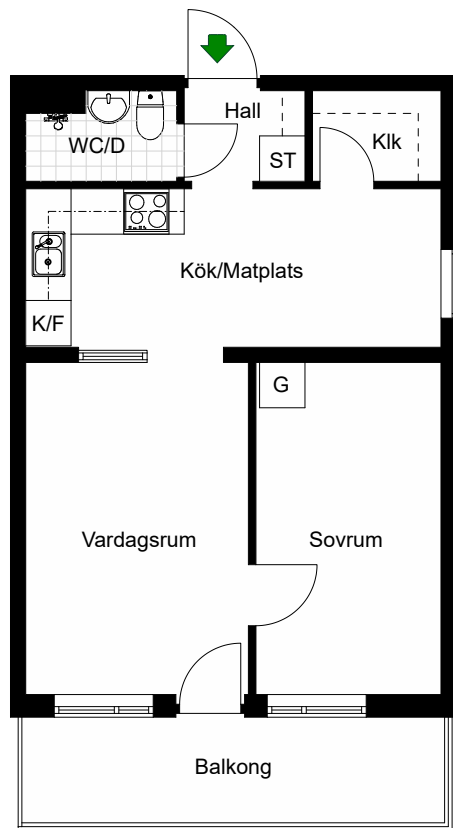

Rinkebysvängen 85

Stockholm, Stockholm

Kv. Kvarntullen 4
2 RoK 44,1 m²

HSB – där möjligheterna bor

- G = Garderob
- K/F = Kyl & Frys
- Spis = Spis
- ST = Städsåp