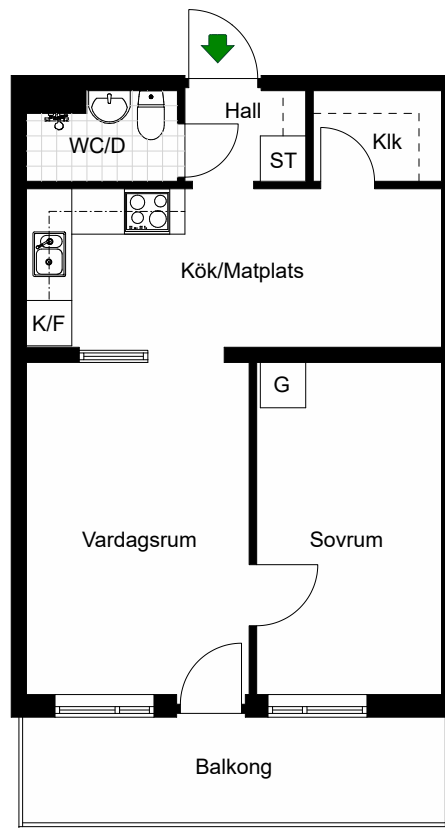

Kv. Kvarntullen 4
3 RoK 59,7 m²

HSB – där möjligheterna bor

- G = Garderob
- K/F = Kyl & Frys
- Spis = Spis

Avvikelser kan förekomma

2022-11-16

Rinkebysvängen 75

Stockholm, Stockholm

Kv. Kvarntullen 4
4 RoK 91,3 m²

HSB – där möjligheterna bor

- G =Garderob
- K =Kyl
- F =Frys
- ⊙ ⊙ ⊙ =Spis

Avvikelser kan förekomma

2022-12-09

Rinkebysvängen 85

Stockholm, Stockholm

Kv. Kvarntullen 4
2 RoK 44,1 m²

HSB – där möjligheterna bor

- G = Garderob
- K/F = Kyl & Frys
- Spis = Spis
- ST = Städsåp

Avvikelser kan förekomma

2022-11-16

Rinkebysvängen 85

Stockholm, Stockholm

Kv. Kvarntullen 4
2 RoK 44,1 m²

HSB – där möjligheterna bor

- G = Garderob
- K/F = Kyl & Frys
- Spis = Spis
- ST = Städsåp

Avvikelser kan förekomma

2022-11-16

Rinkebysvängen 85

Stockholm, Stockholm

Kv. Kvarntullen 4
2 RoK 44,1 m²

HSB – där möjligheterna bor

- G = Garderob
- K/F = Kyl & Frys
- Spis = Spis
- ST = Städsåp

Avvikelser kan förekomma