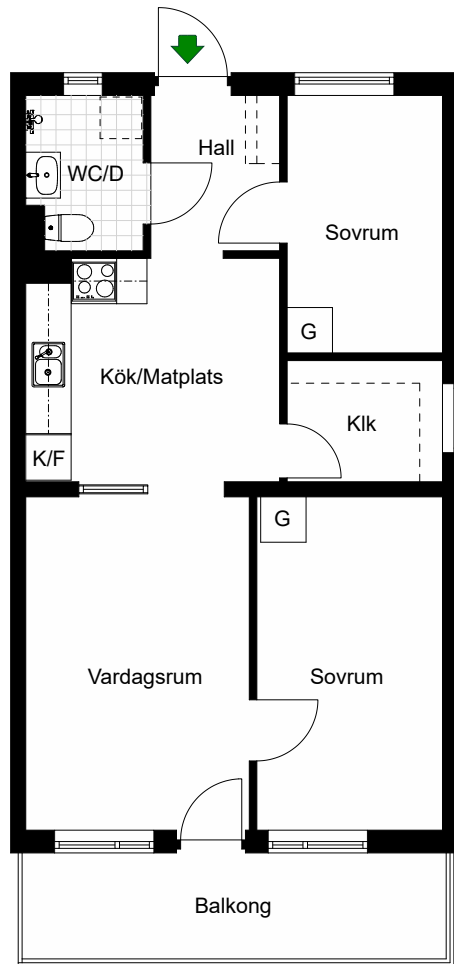

Avvikelser kan förekomma

2022-11-16

Rinkebysvängen 85

Stockholm, Stockholm

Kv. Kvarntullen 4
2 RoK 44,1 m²

HSB – där möjligheterna bor

- G = Garderob
- K/F = Kyl & Frys
- Spis = Spis
- ST = Städsåp

Avvikelser kan förekomma

2022-11-16

Rinkebysvängen 85

Stockholm, Stockholm

Kv. Kvarntullen 4
2 RoK 44,1 m²

HSB – där möjligheterna bor

- G = Garderob
- K/F = Kyl & Frys
- Spis = Spis
- ST = Städsåp

Avvikelser kan förekomma

2022-11-16

Rinkebysvängen 79, 85

Stockholm, Stockholm

Kv. Kvarntullen 4
3 RoK 53,4 m²

HSB – där möjligheterna bor

- G = Garderob
- K/F = Kyl & Frys
- = Spis

Avvikelser kan förekomma

2022-11-16

Rinkebysvängen 79, 85

Stockholm, Stockholm

Kv. Kvarntullen 4
3 RoK 53,4 m²

HSB – där möjligheterna bor

- G = Garderob
- K/F = Kyl & Frys
- Spis = Spis

Avvikelser kan förekomma

2022-11-16

Rinkebysvängen 83

Stockholm, Stockholm