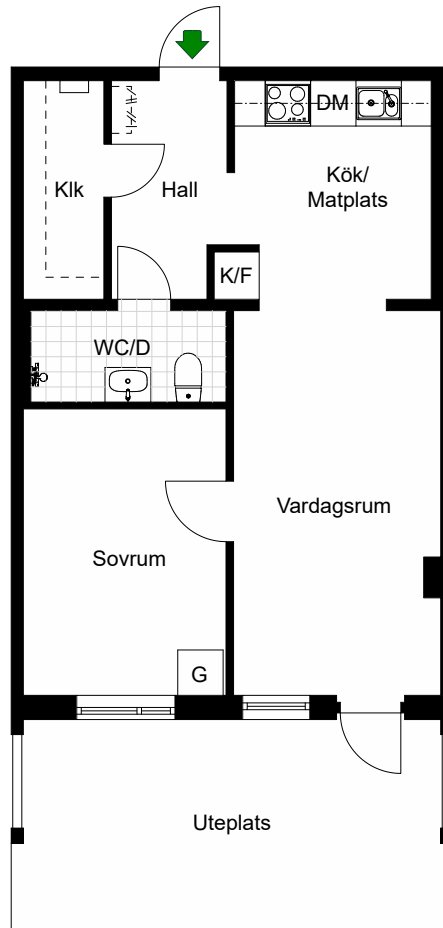

# Rinkebysvängen 89

Stockholm, Stockholm

Kv. Kvarntullen 8  
2 RoK 44,5 m<sup>2</sup>

HSB – där möjligheterna bor

-  =Garderob
-  =Kyl & Frys
-  =Spis
-  =Diskmaskin

Avvikelser kan förekomma

2022-11-14

# Rinkebysvängen 89

Stockholm, Stockholm

Kv. Kvarntullen 8  
2 RoK 44,5 m<sup>2</sup>

HSB – där möjligheterna bor

- G = Garderob
- K/F = Kyl & Frys
- Spis = Spis
- DM = Diskmaskin

Avvikelser kan förekomma

2022-11-14

# Rinkebysvängen 97

Stockholm, Stockholm

Kv. Kvarntullen 8  
2 RoK 44,5 m<sup>2</sup>

HSB – där möjligheterna bor

-  =Garderob
-  =Kyl & Frys
-  =Spis
-  =Diskmaskin

Avvikelser kan förekomma

2022-11-14