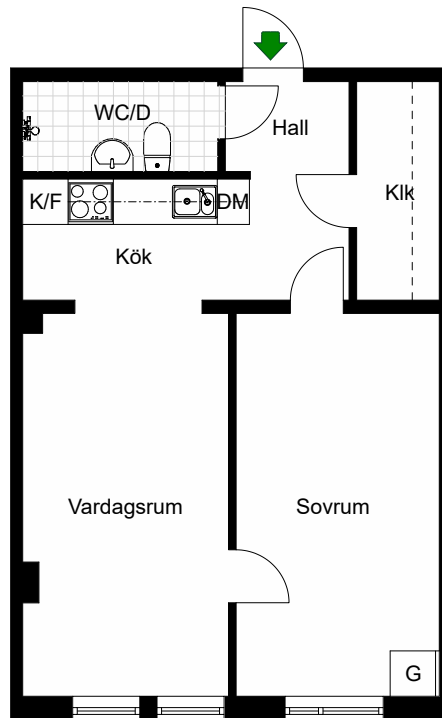

# Rinkebysvängen 91

Stockholm, Stockholm

Kv. Kvarntullen 8  
2 RoK 44,5 m<sup>2</sup>

HSB – där möjligheterna bor

-  =Garderob
-  =Kyl & Frys
-  =Spis
-  =Diskmaskin

Avvikelser kan förekomma

2022-11-14

# Rinkebysvängen 91

Stockholm, Stockholm

Kv. Kvarntullen 8  
2 RoK 44,5 m<sup>2</sup>

HSB – där möjligheterna bor

- G = Garderob
- K/F = Kyl & Frys
- Spis = Spis
- DM = Diskmaskin

Avvikelser kan förekomma

2022-11-14