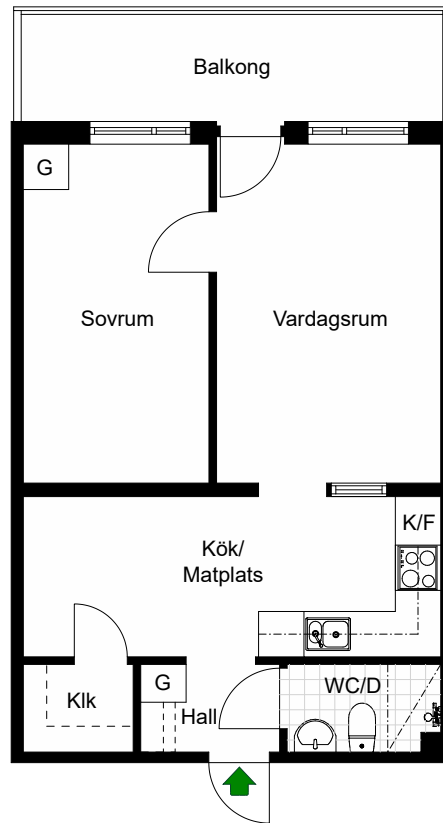

# Rinkebysvängen 99

Stockholm, Stockholm

Kv. Kvarntullen 8  
3 RoK 53,4 m<sup>2</sup>

HSB – där möjligheterna bor

- G = Garderob
- K/F = Kyl & Frys
- Spis = Spis

Avvikelser kan förekomma

2022-11-14

HSB – där möjligheterna bor

# Rinkebysvängen 87, 99, 101, 103, 105, 107, 109, 111, 113

Kv. Kvarntullen 8  
2 RoK 44,1 m<sup>2</sup>

Stockholm, Stockholm

- G = Garderob
- K/F = Kyl & Frys
-  = Spis

Avvikelser kan förekomma

2022-11-14

HSB – där möjligheterna bor