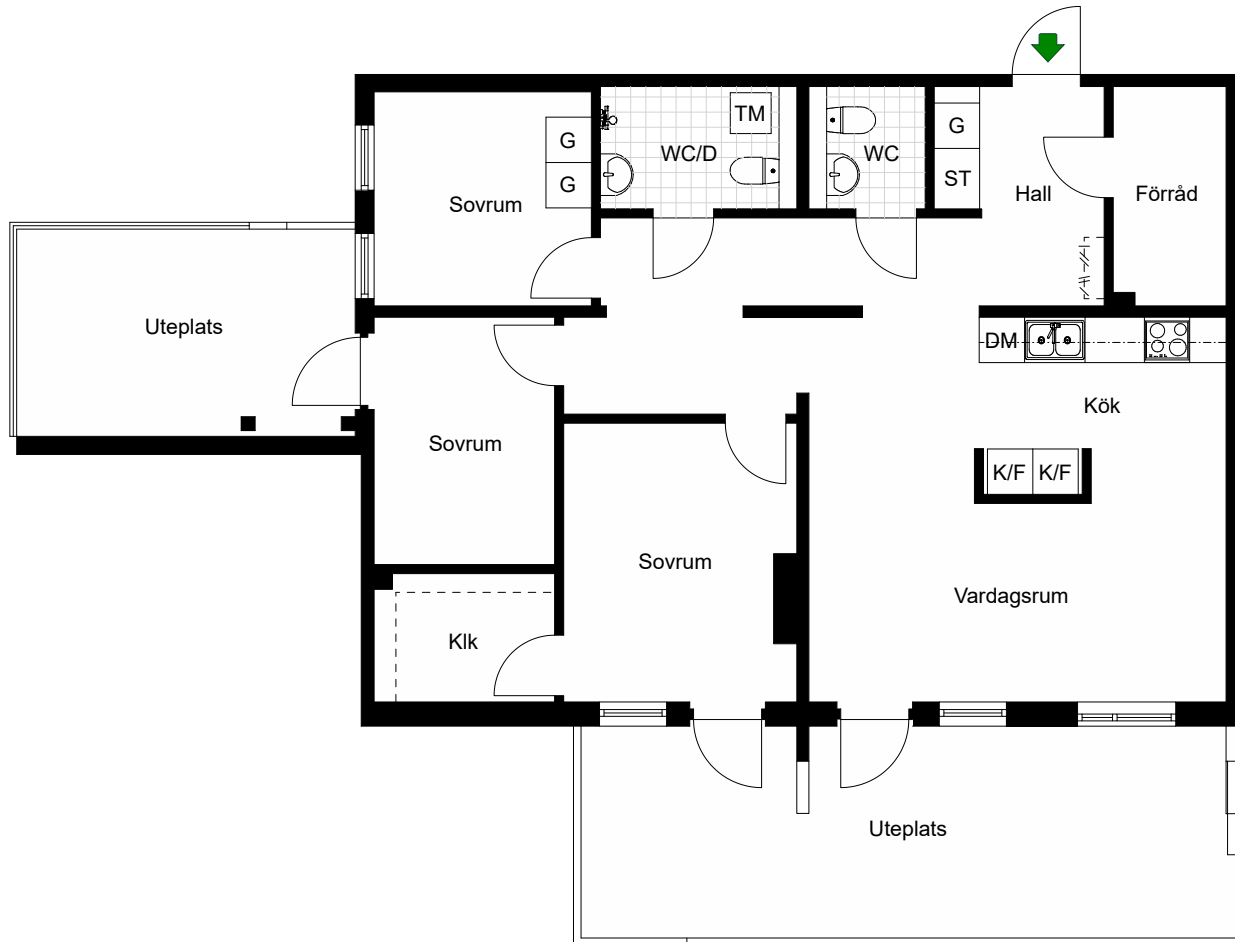

# Rinkebysvängen 97

Stockholm, Stockholm

Kv. Kvarntullen 8  
4 RoK 91,5 m<sup>2</sup>

HSB – där möjligheterna bor

-  =Garderob
-  =Kyl & Frys
-  =Spis
-  =Diskmaskin
-  =Städsåp
-  =Tvättmaskin

Avvikelser kan förekomma