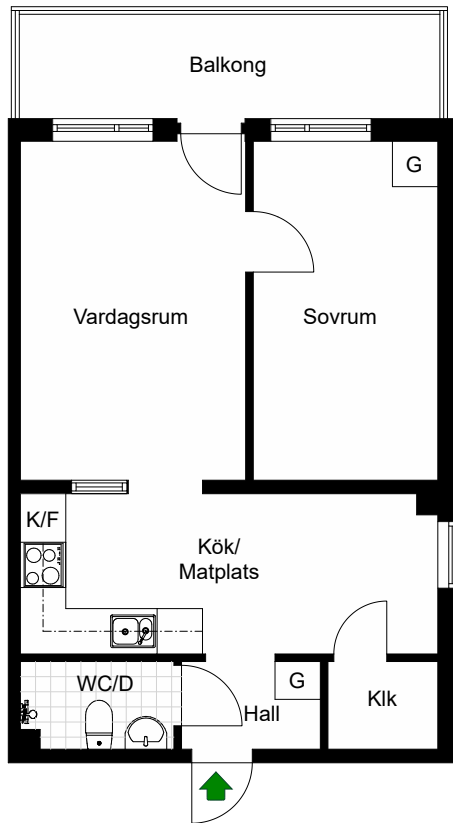

# Rinkebysvängen 91

Stockholm, Stockholm

Kv. Kvarntullen 8  
2 RoK 55 m<sup>2</sup>

HSB – där möjligheterna bor

- G =Garderob
- K/F =Kyl & Frys
- ☉☉ =Spis
- DM =Diskmaskin
- ST =Städsåp
- TM =Tvättmaskin
- L =Linnesåp

# Rinkebysvängen 87, 101, 103, 105, 107, 109, 111

Kv. Kvarntullen 8  
2 RoK 44,1 m<sup>2</sup>

Stockholm, Stockholm

- G = Garderob
- K/F = Kyl & Frys
- = Spis

Avvikelser kan förekomma

2022-11-14