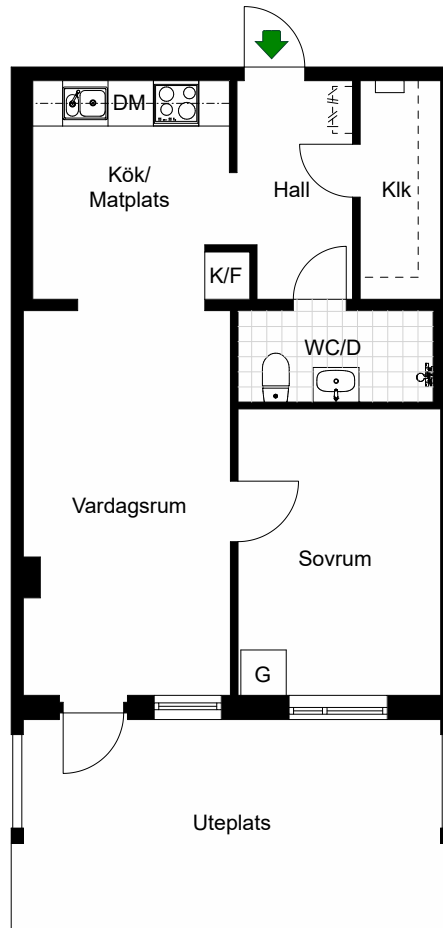

# Rinkebysvängen 89

Stockholm, Stockholm

Kv. Kvarntullen 8  
2 RoK 44,5 m<sup>2</sup>

HSB – där möjligheterna bor

- G = Garderob
- K/F = Kyl & Frys
- Spis = Spis
- DM = Diskmaskin

Avvikelser kan förekomma

2022-11-14

# Rinkebysvängen 97

Stockholm, Stockholm

Kv. Kvarntullen 8  
2 RoK 44,5 m<sup>2</sup>

HSB – där möjligheterna bor

-  =Garderob
-  =Kyl & Frys
-  =Spis
-  =Diskmaskin

Avvikelser kan förekomma

2022-11-14