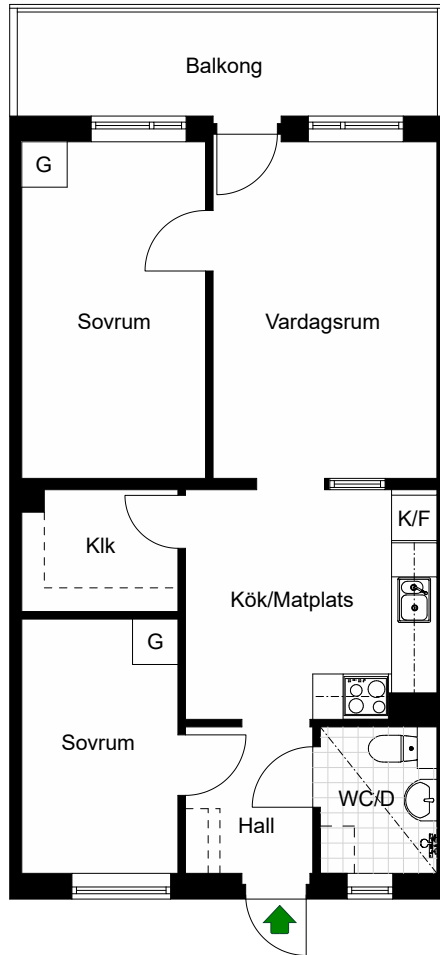

# Rinkebysvängen 87, 89, 91, 95, 99, 101, 103, 105, 107, 109, 111, 113

Kv. Kvarntullen 8  
3 RoK 53,4 m<sup>2</sup>

Stockholm, Stockholm

- G = Garderob
- K/F = Kyl & Frys
- = Spis

HSB – där möjligheterna bor

# Rinkebysvängen 87, 89, 91, 95, 99, 101, 103, 105, 107, 109, 111, 113

Kv. Kvarntullen 8  
3 RoK 53,4 m<sup>2</sup>

Stockholm, Stockholm

- G = Garderob
- K/F = Kyl & Frys
- Spis = Spis

Avvikelser kan förekomma