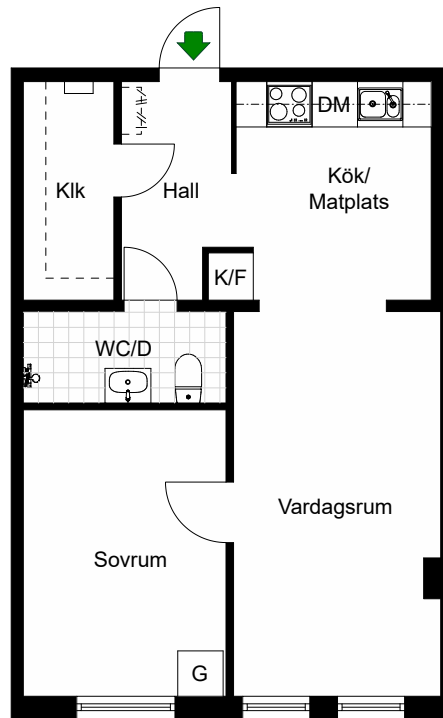

# Rinkebysvängen 87, 99, 101, 103, 105, 107, 109, 111, 113

Kv. Kvarntullen 8  
2 RoK 44,1 m<sup>2</sup>

Stockholm, Stockholm

- G = Garderob
- K/F = Kyl & Frys
- = Spis

Avvikelser kan förekomma

2022-11-14

HSB – där möjligheterna bor

# Rinkebysvängen 87, 99, 101, 103, 113

Kv. Kvarntullen 8  
2 RoK 44,1 m<sup>2</sup>

Stockholm, Stockholm

- G = Garderob
- K/F = Kyl & Frys
- Spis = Spis

Avvikelser kan förekomma

2022-11-14

# Rinkebysvängen 89

Stockholm, Stockholm

Kv. Kvarntullen 8  
2 RoK 44,5 m<sup>2</sup>

HSB – där möjligheterna bor

-  =Garderob
-  =Kyl & Frys
-  =Spis
-  =Diskmaskin

Avvikelser kan förekomma

2022-11-14

# Rinkebysvängen 89

Stockholm, Stockholm

Kv. Kvarntullen 8  
2 RoK 44,5 m<sup>2</sup>

HSB – där möjligheterna bor

- G = Garderob
- K/F = Kyl & Frys
- Spis = Spis
- DM = Diskmaskin

Avvikelser kan förekomma

2022-11-14