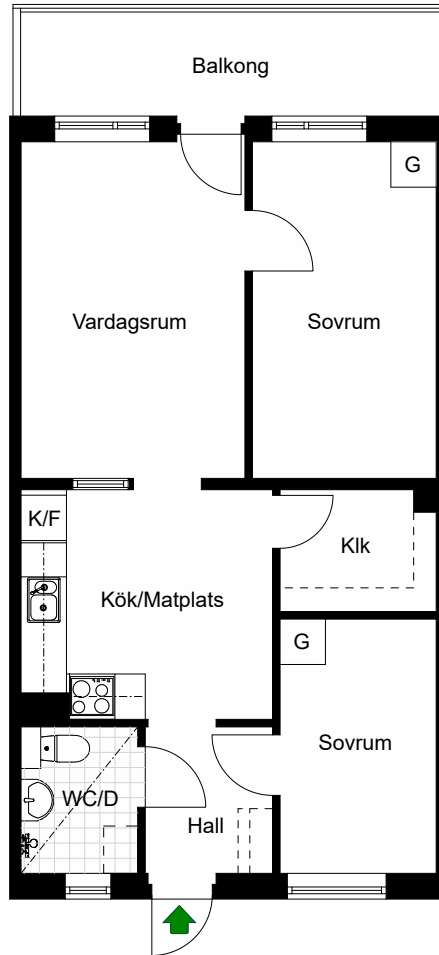

# Rinkebysvängen 87, 89, 91, 95, 99, 101, 103, 105, 107, 109, 111, 113

Kv. Kvarntullen 8  
3 RoK 53,4 m<sup>2</sup>

Stockholm, Stockholm

- G = Garderob
- K/F = Kyl & Frys
- = Spis

HSB – där möjligheterna bor

# Rinkebysvängen 87, 89, 91, 95, 99, 101, 103, 105, 107, 109, 111, 113

Kv. Kvarntullen 8  
3 RoK 53,4 m<sup>2</sup>

Stockholm, Stockholm

- G = Garderob
- K/F = Kyl & Frys
- Spis = Spis

Avvikelser kan förekomma

# Rinkebysvängen 99

Stockholm, Stockholm

Kv. Kvarntullen 8  
3 RoK 53,4 m<sup>2</sup>

HSB – där möjligheterna bor

- G = Garderob
- K/F = Kyl & Frys
- Spis = Spis

Avvikelser kan förekomma

2022-11-14

HSB – där möjligheterna bor