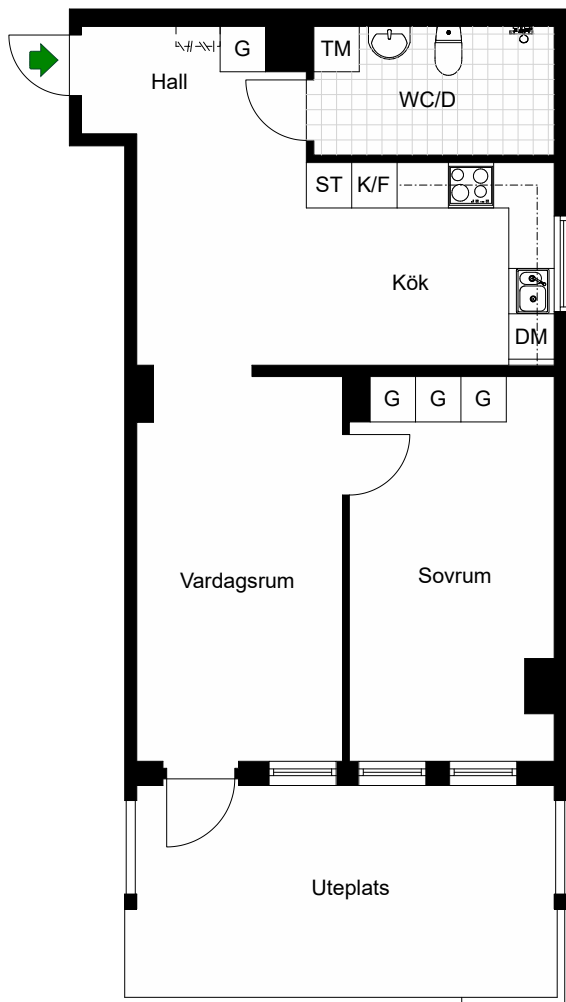

# Rinkebysvängen 97

Stockholm, Stockholm

Kv. Kvarntullen 8  
2 RoK 44,5 m<sup>2</sup>

HSB – där möjligheterna bor

-  =Garderob
-  =Kyl & Frys
-  =Spis
-  =Diskmaskin

Avvikelser kan förekomma

2022-11-14

# Rinkebysvängen 97

Stockholm, Stockholm

Kv. Kvarntullen 8  
2 RoK 54 m<sup>2</sup>

HSB – där möjligheterna bor

- G =Garderob
- K/F =Kyl & Frys
- =Spis
- DM =Diskmaskin
- ST =Städsåp
- TM =Tvättmaskin

Avvikelser kan förekomma