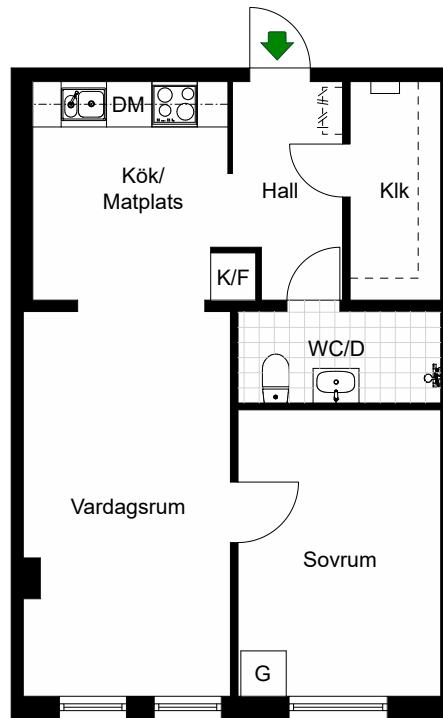

# Rinkebysvängen 87, 99, 101, 103, 113

Kv. Kvarntullen 8  
2 RoK 44,1 m<sup>2</sup>

Stockholm, Stockholm

- G = Garderob
- K/F = Kyl & Frys
- Spis = Spis

Avvikelser kan förekomma

2022-11-14

# Rinkebysvängen 89

Stockholm, Stockholm

Kv. Kvarntullen 8  
2 RoK 44,5 m<sup>2</sup>

HSB – där möjligheterna bor

-  =Garderob
-  =Kyl & Frys
-  =Spis
-  =Diskmaskin

Avvikelser kan förekomma

2022-11-14

# Rinkebysvängen 89

Stockholm, Stockholm

Kv. Kvarntullen 8  
2 RoK 44,5 m<sup>2</sup>

HSB – där möjligheterna bor

- G = Garderob
- K/F = Kyl & Frys
- Spis = Spis
- DM = Diskmaskin

Avvikelser kan förekomma

2022-11-14