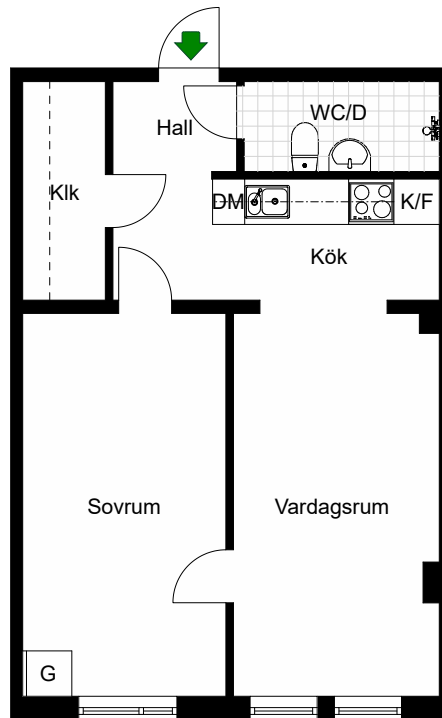

# Rinkebysvängen 91

Stockholm, Stockholm

Kv. Kvarntullen 8  
2 RoK 44,5 m<sup>2</sup>

HSB – där möjligheterna bor

-  =Garderob
-  =Kyl & Frys
-  =Spis
-  =Diskmaskin

Avvikelser kan förekomma

2022-11-14

# Rinkebysvängen 91

Stockholm, Stockholm

Kv. Kvarntullen 8  
2 RoK 44,5 m<sup>2</sup>

HSB – där möjligheterna bor

- G = Garderob
- K/F = Kyl & Frys
- Spis = Spis
- DM = Diskmaskin

Avvikelser kan förekomma

2022-11-14