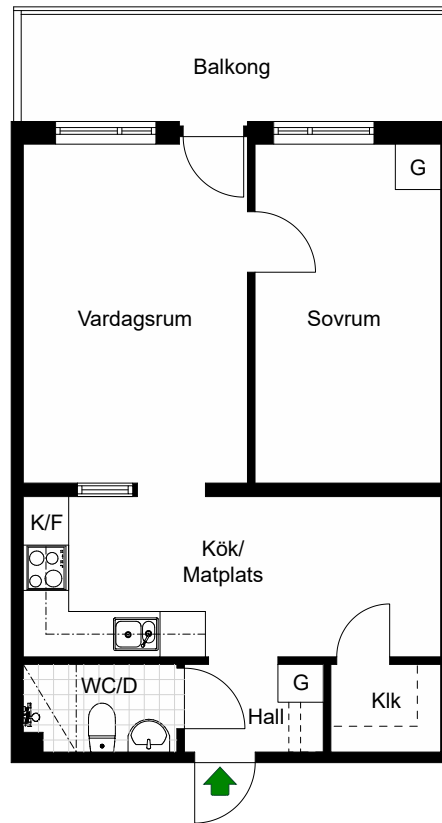

# Rinkebysvängen 99

Stockholm, Stockholm

Kv. Kvarntullen 8  
3 RoK 53,4 m<sup>2</sup>

HSB – där möjligheterna bor

- G = Garderob
- K/F = Kyl & Frys
- Spis = Spis

Avvikelser kan förekomma

2022-11-14

HSB – där möjligheterna bor

# Rinkebysvängen 87, 99, 101, 103, 105, 107, 109, 111, 113

Kv. Kvarntullen 8  
2 RoK 44,1 m<sup>2</sup>

Stockholm, Stockholm

- G = Garderob
- K/F = Kyl & Frys
-  = Spis

Avvikelser kan förekomma

2022-11-14

HSB – där möjligheterna bor

# Rinkebysvängen 87, 99, 101, 103, 113

Kv. Kvarntullen 8  
2 RoK 44,1 m<sup>2</sup>

Stockholm, Stockholm

- G = Garderob
- K/F = Kyl & Frys
- Spis = Spis

Avvikelser kan förekomma

2022-11-14