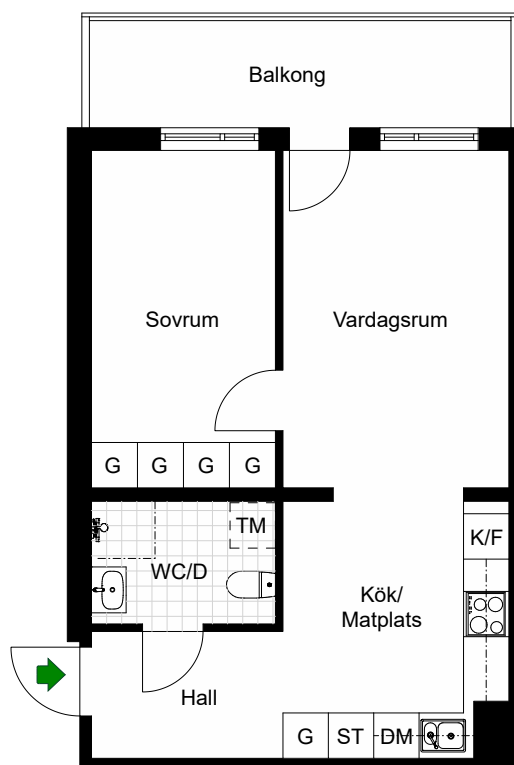

# Rinkebysvängen 87, 101, 103, 105, 107, 109, 111

Kv. Kvarntullen 8  
2 RoK 44,1 m<sup>2</sup>

Stockholm, Stockholm

- G = Garderob
- K/F = Kyl & Frys
- = Spis

Avvikelser kan förekomma

2022-11-14

# Rinkebysvängen 105

Stockholm, Stockholm

Kv. Kvarntullen 8  
2 RoK 44,5 m<sup>2</sup>

HSB – där möjligheterna bor

-  =Garderob
-  =Kyl/Frys
-  =Städkåp
-  =Spis
-  =Diskmaskin
-  =Förberett för tvättmaskin