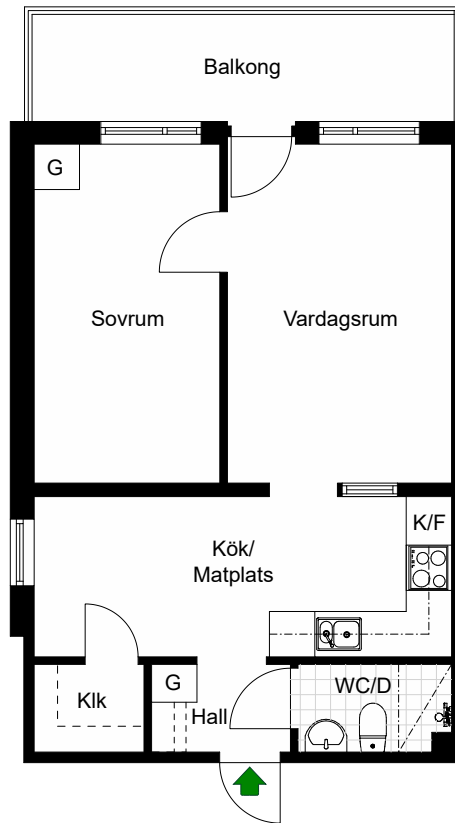

# Rinkebysvängen 87, 99, 101, 103, 105, 107, 109, 111, 113

Kv. Kvarntullen 8  
2 RoK 44,1 m<sup>2</sup>

Stockholm, Stockholm

- G = Garderob
- K/F = Kyl & Frys
-  = Spis

Avvikelser kan förekomma

2022-11-14

HSB – där möjligheterna bor

# Rinkebysvängen 87, 99, 101, 103, 113

Kv. Kvarntullen 8  
2 RoK 44,1 m<sup>2</sup>

Stockholm, Stockholm

- G = Garderob
- K/F = Kyl & Frys
- Spis = Spis

Avvikelser kan förekomma

2022-11-14

# Rinkebysvängen 89

Stockholm, Stockholm

Kv. Kvarntullen 8  
2 RoK 44,5 m<sup>2</sup>

HSB – där möjligheterna bor

-  =Garderob
-  =Kyl & Frys
-  =Spis
-  =Diskmaskin

Avvikelser kan förekomma

2022-11-14