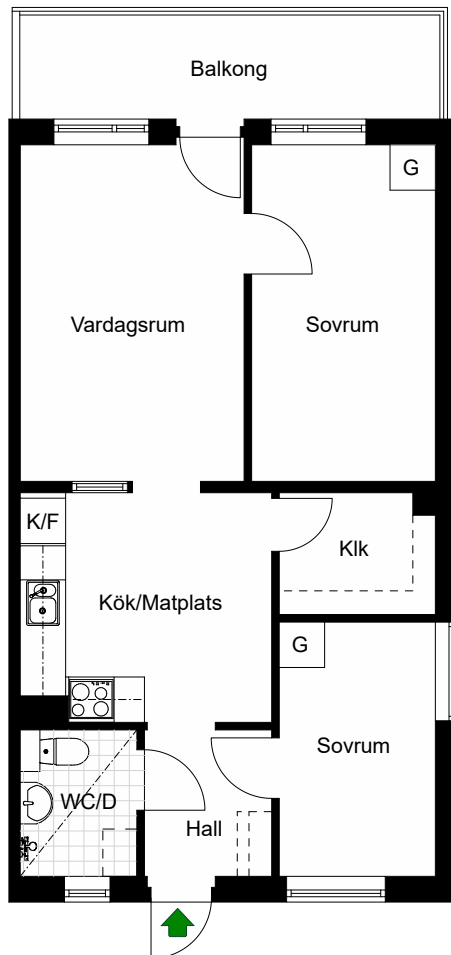

# Rinkebysvängen 87, 89, 91, 95, 99, 101, 103, 105, 107, 109, 111, 113

Kv. Kvarntullen 8  
3 RoK 53,4 m<sup>2</sup>

Stockholm, Stockholm

- G = Garderob
- K/F = Kyl & Frys
- = Spis

HSB – där möjligheterna bor

# Rinkebysvängen 87, 89, 91, 95, 99, 101, 103, 105, 107, 109, 111, 113

Kv. Kvarntullen 8  
3 RoK 53,4 m<sup>2</sup>

Stockholm, Stockholm

- G = Garderob
- K/F = Kyl & Frys
- Spis = Spis

Avvikelser kan förekomma

# Rinkebysvängen 99

Stockholm, Stockholm

Kv. Kvarntullen 8  
3 RoK 53,4 m<sup>2</sup>

HSB – där möjligheterna bor

- G = Garderob
- K/F = Kyl & Frys
- Spis = Spis

Avvikelser kan förekomma

2022-11-14

HSB – där möjligheterna bor

# Rinkebysvängen 87, 99, 101, 103, 105, 107, 109, 111, 113

Kv. Kvarntullen 8  
2 RoK 44,1 m<sup>2</sup>

Stockholm, Stockholm

- G = Garderob
- K/F = Kyl & Frys
-  = Spis

Avvikelser kan förekomma

2022-11-14

HSB – där möjligheterna bor