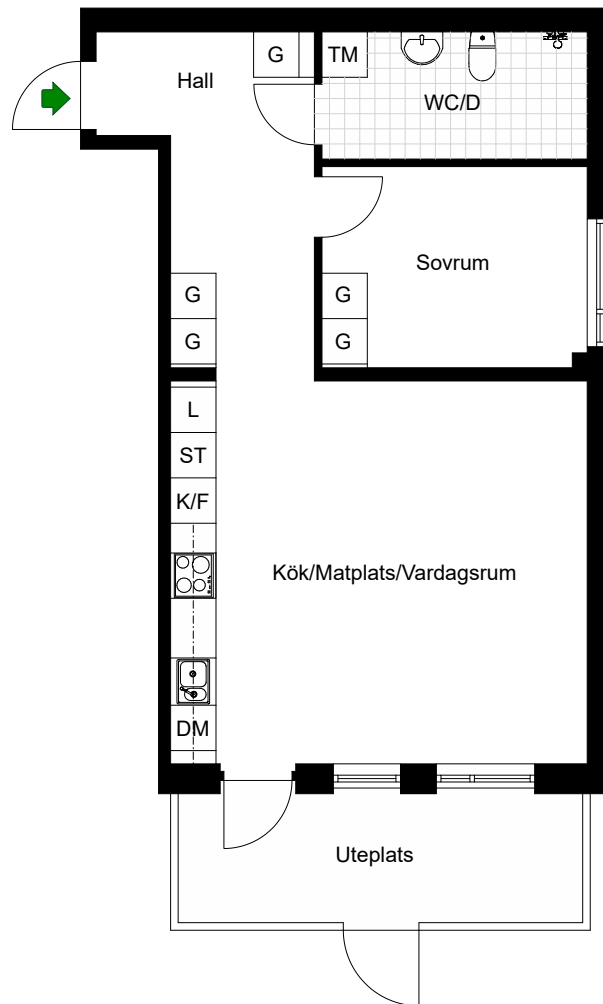

# Rinkebysvängen 91

Stockholm, Stockholm

Kv. Kvarntullen 8  
2 RoK 44,5 m<sup>2</sup>

HSB – där möjligheterna bor

-  =Garderob
-  =Kyl & Frys
-  =Spis
-  =Diskmaskin

Avvikelser kan förekomma

2022-11-14

# Rinkebysvängen 91

Stockholm, Stockholm

Kv. Kvarntullen 8  
2 RoK 44,5 m<sup>2</sup>

HSB – där möjligheterna bor

- G = Garderob
- K/F = Kyl & Frys
- Spis = Spis
- DM = Diskmaskin

Avvikelser kan förekomma

2022-11-14

# Rinkebysvängen 91

Stockholm, Stockholm

Kv. Kvarntullen 8  
2 RoK 55 m<sup>2</sup>

HSB – där möjligheterna bor

- G =Garderob
- K/F =Kyl & Frys
- ☉☉ =Spis
- DM =Diskmaskin
- ST =Städsåp
- TM =Tvättmaskin
- L =Linnesåp