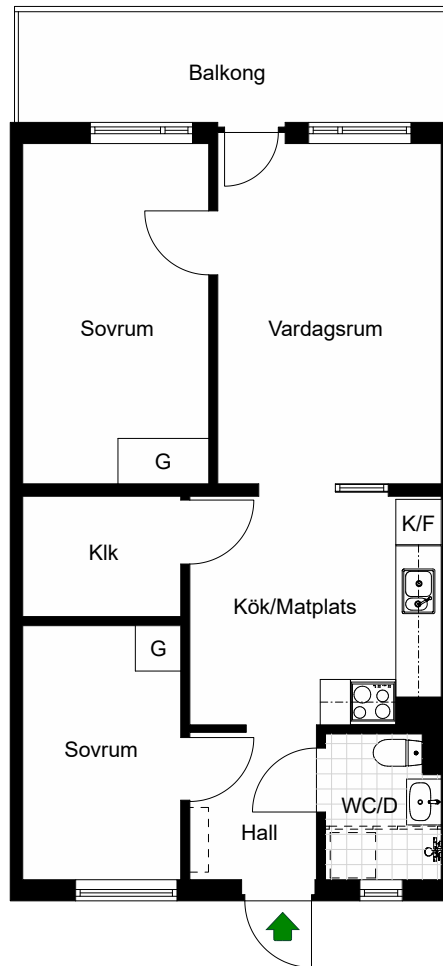

# Rinkebysvängen 75, 77, 79, 83, 85

Stockholm, Stockholm

Kv. Kvarntullen 4  
3 RoK 53,4 m<sup>2</sup>

- G = Garderob
- K/F = Kyl & Frys
- Spis = Spis

Avvikelser kan förekomma

2022-11-16