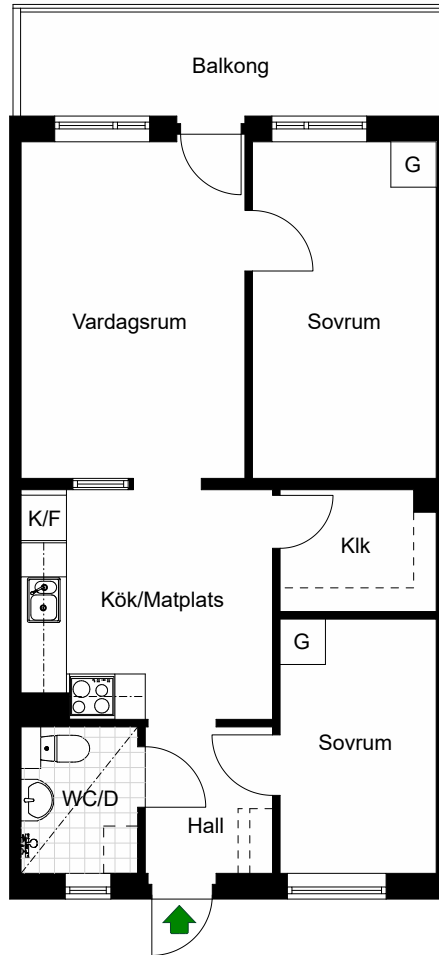

HSB – där möjligheterna bor

Rinkebysvängen 87, 89, 91, 95, 99, 101, 103, 105, 107, 109, 111, 113

Kv. Kvarntullen 8
3 RoK 53,4 m²

Stockholm, Stockholm

- G = Garderob
- K/F = Kyl & Frys
- Spis = Spis

Avvikelser kan förekomma