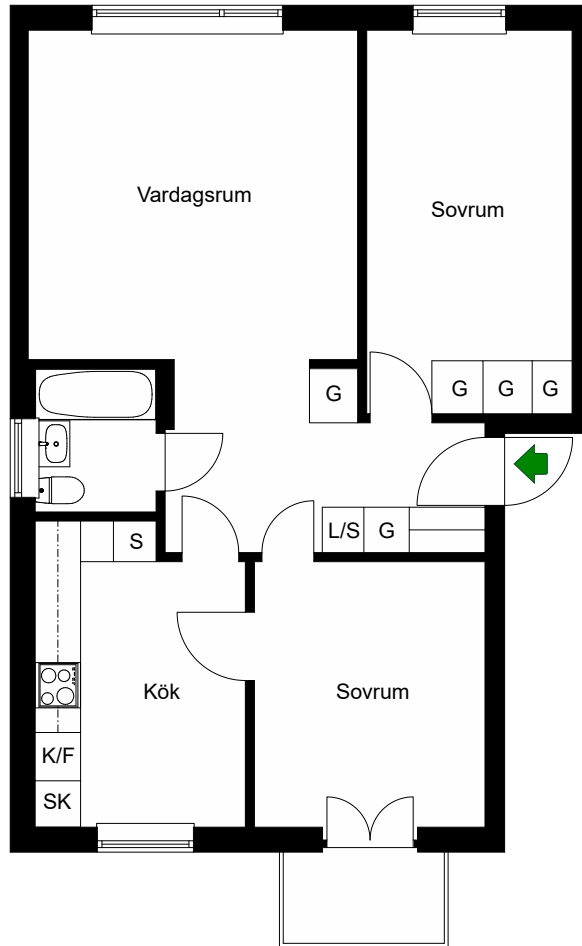

HSB – där möjligheterna bor

FREDRIKA BREMERS GATA 14, 16 Fruängen, Stockholm

Kv. KRAGHANDSKEN 3
3 RoK 73 m²
Ighnr 7, 9, 11, 13, 15, 17

- G =Garderob
- K/F =Kyl & Frys
- S =Skåp
- SK =Skafferi
- L/S =Linneskåp/Skåp
- ⦿⦿ =Spis