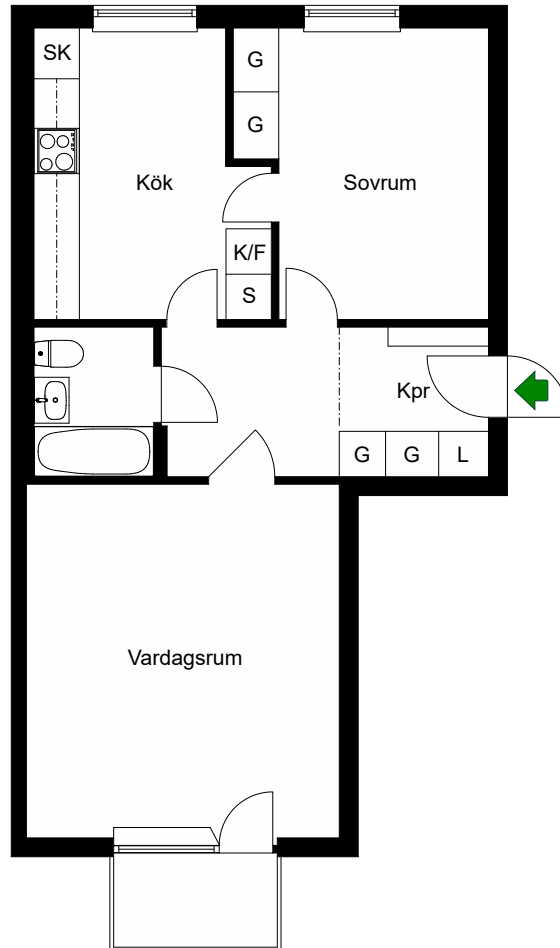

## GATA 26

Fruängen, Stockholm

Kv. KRAGHANDSKEN 3

2 RoK 56 m<sup>2</sup>

Ighnr 45, 48, 51

G =Garderob

K/F =Kyl & Frys

S =Skåp