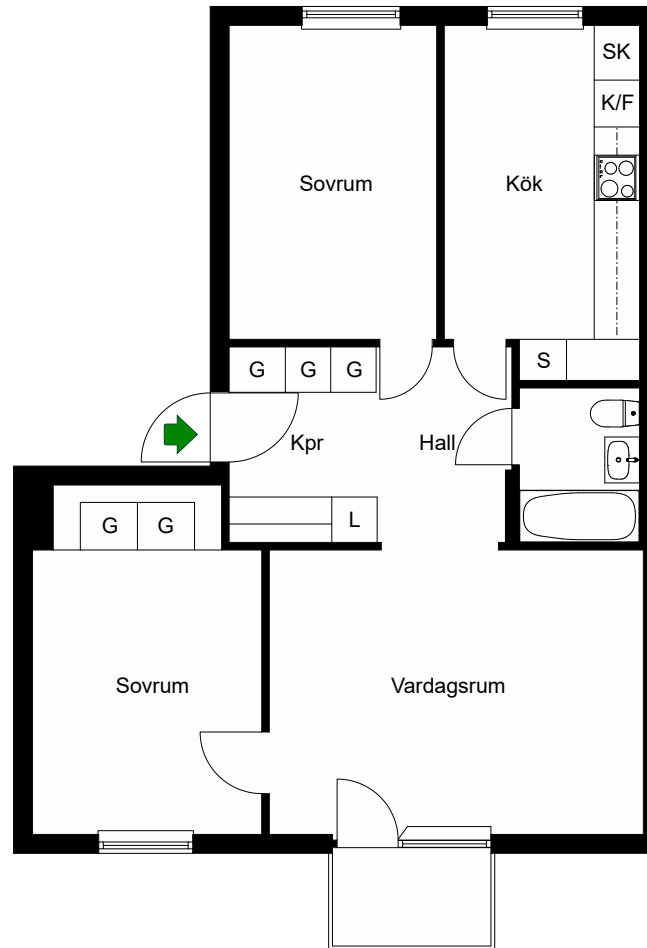

## GATA 20

Fruängen, Stockholm

Kv. KRAGHANDSKEN 3

2 RoK 59 m<sup>2</sup>

Ighnr 26, 28, 30

G = Garderob

K/F = Kyl & Frys

S = Skåp

SK = Skafferi

L = Linneskåp

 = Spis

A

Avvikelser kan förekomma

2020-10-30

HSB – där möjligheterna bor

# FREDRIKA BREMERS GATA 22 Fruängen, Stockholm

Kv. KRAGHANDSKEN 3  
3 RoK 70 m<sup>2</sup>  
Ighnr 31, 33, 35

G =Garderob

K/F =Kyl & Frys

S =Skåp

SK =Skafferi

L =Linneskåp

 =Spis