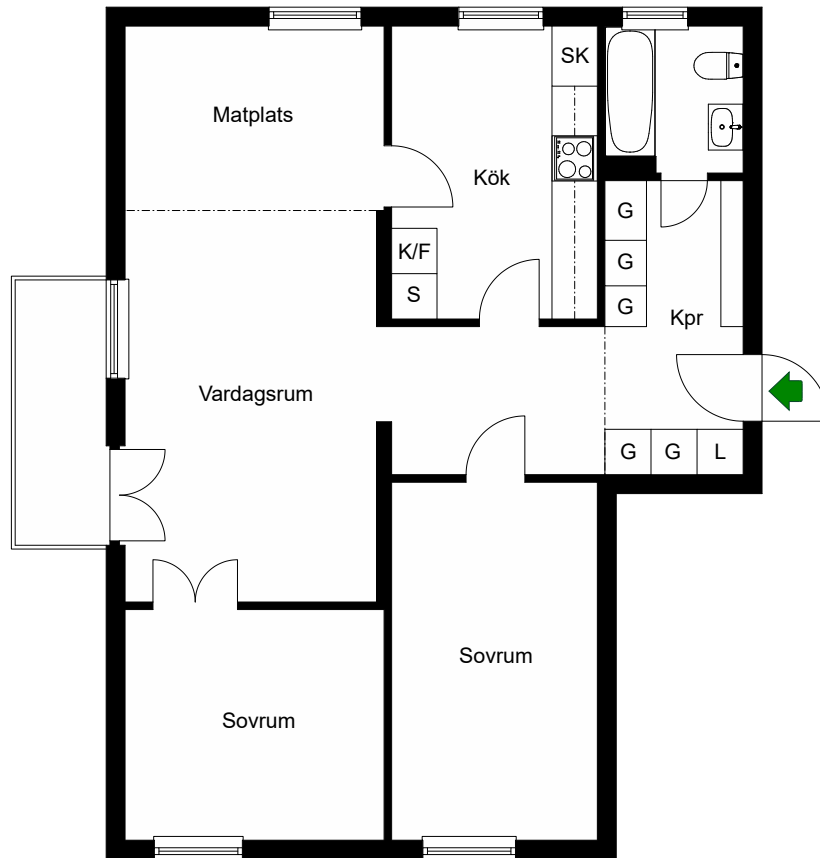

SK =Skafferi

L =Linneskåp

 =Spis

B

Avvikelser kan förekomma

2020-10-30

HSB – där möjligheterna bor

## GATA 28

Fruängen, Stockholm

Kv. KRAGHANDSKEN 3

3 RoK 71 m<sup>2</sup>

Ighnr 54, 57, 60

G =Garderob

K/F =Kyl & Frys

S =Skåp