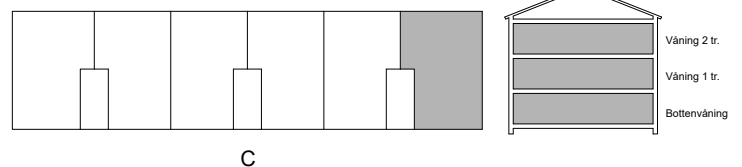

## GATA 16

Fruängen, Stockholm

Kv. KRAGHANDSKEN 3

3 RoK 76 m<sup>2</sup>

Ighnr 14, 16, 18

- G =Garderob
- K/F =Kyl & Frys
- S =Skåp
- SK =Skafferi
- L/S =Linneskåp/Skåp
- =Spis

Avvikelser kan förekomma

2020-10-30