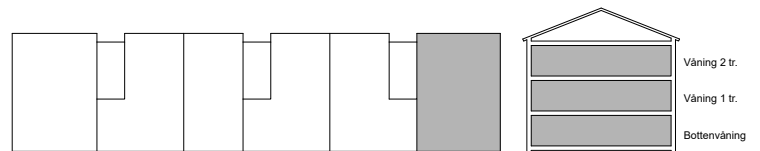

## GATA 18

Fruängen, Stockholm

Kv. KRAGHANDSKEN 3

4 RoK 83 m<sup>2</sup>

Ighnr 19, 21, 23

G = Garderob

K/F = Kyl & Frys

S = Skåp

SK = Skafferi

L = Linneskåp

Spis = Spis

A

Avvikelser kan förekomma

2020-10-30

HSB – där möjligheterna bor