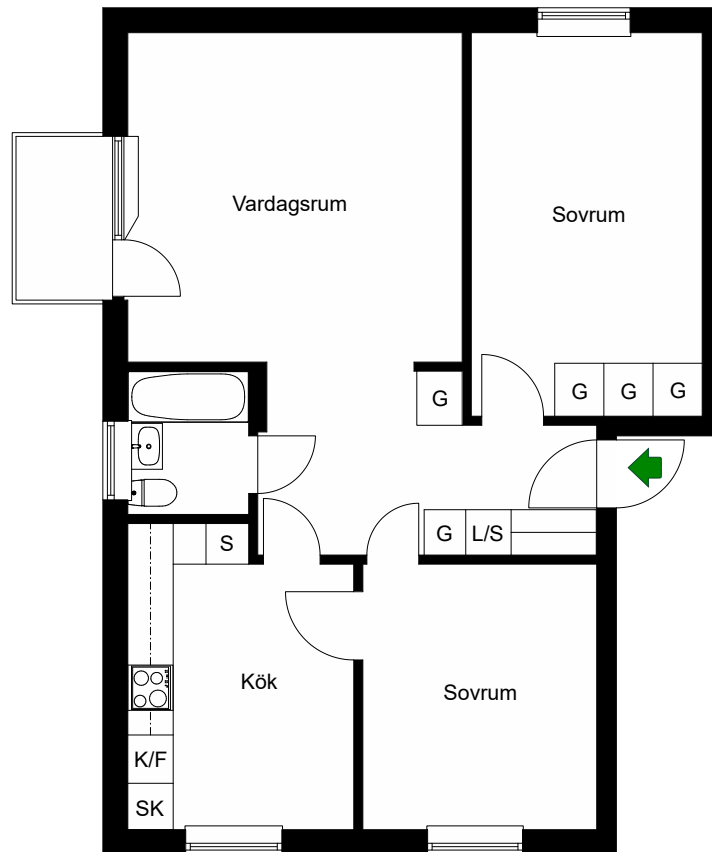

## GATA 12

Fruängen, Stockholm

Kv. KRAGHANDSKEN 3

3 RoK 76 m<sup>2</sup>

Ighnr 1, 3, 5

-  =Garderob
-  =Kyl & Frys
-  =Skåp
-  =Skafferi
-  =Linneskåp/Skåp
-  =Spis

C

Avvikelser kan förekomma