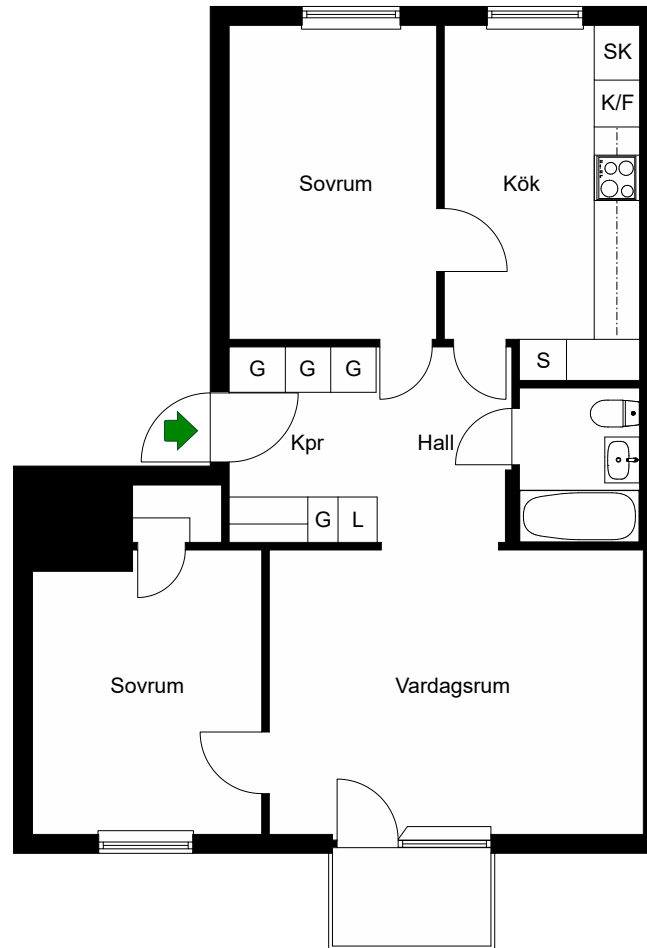

## GATA 18

Fruängen, Stockholm

Kv. KRAGHANDSKEN 3

3 RoK 70 m<sup>2</sup>

Ighnr 20, 22, 24

G =Garderob

K/F =Kyl & Frys

S =Skåp

SK =Skafferi

L =Linneskåp

 =Spis

Avvikelser kan förekomma

2020-10-30

HSB – där möjligheterna bor

# FREDRIKA BREMERS GATA 20 Fruängen, Stockholm

Kv. KRAGHANDSKEN 3  
3 RoK 69 m<sup>2</sup>  
Ighnr 25, 27, 29

G =Garderob

K/F =Kyl & Frys

S =Skåp

SK =Skafferi

L =Linneskåp

Spis