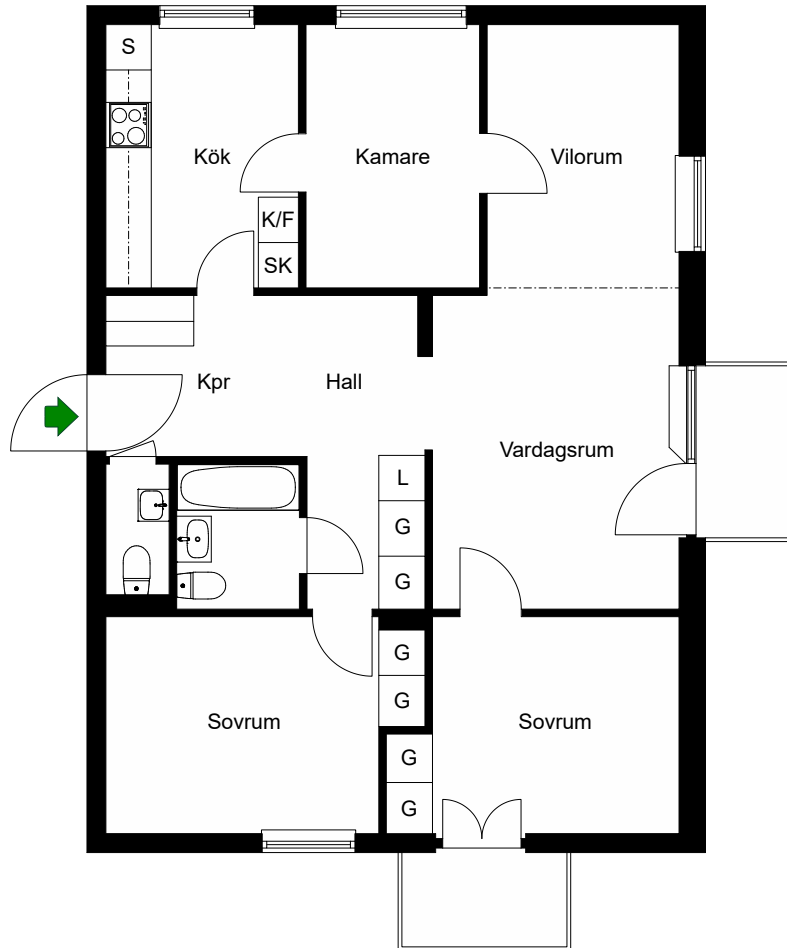

## GATA 18

Fruängen, Stockholm

Kv. KRAGHANDSKEN 3

4 RoK 83 m<sup>2</sup>

Ighnr 19, 21, 23

G = Garderob

K/F = Kyl & Frys

S = Skåp

SK = Skafferi

L = Linneskåp

Spis = Spis

A

Avvikelser kan förekomma

2020-10-30

HSB – där möjligheterna bor