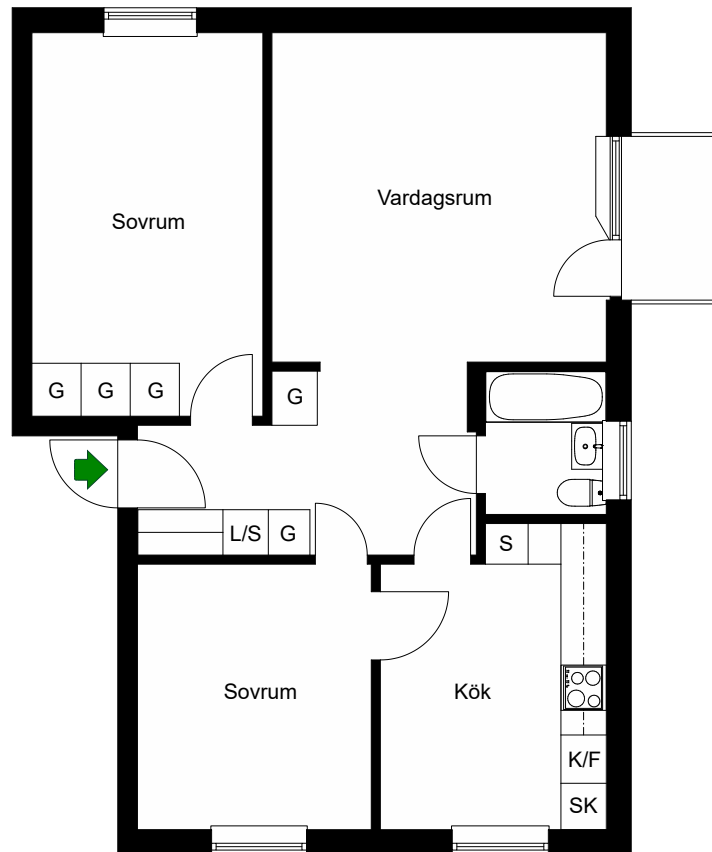

## GATA 16

Fruängen, Stockholm

Kv. KRAGHANDSKEN 3

3 RoK 76 m<sup>2</sup>

Ighnr 14, 16, 18

- G =Garderob
- K/F =Kyl & Frys
- S =Skåp
- SK =Skafferi
- L/S =Linneskåp/Skåp
- =Spis

Avvikelser kan förekomma

2020-10-30