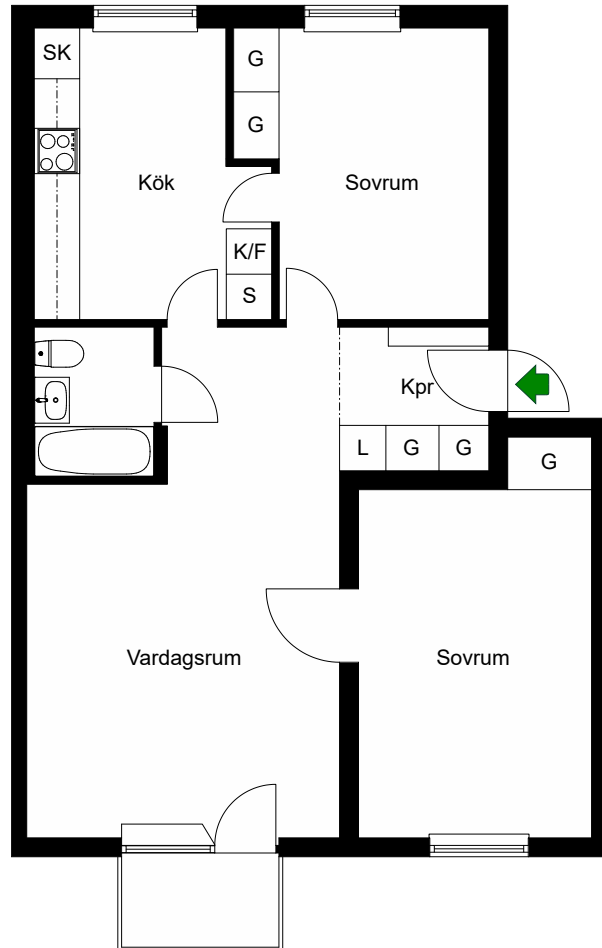

SK = Skafferi

L = Linneskåp

Spis = Spis

B

Avvikelser kan förekomma

2020-10-30

HSB – där möjligheterna bor

## GATA 24

Fruängen, Stockholm

Kv. KRAGHANDSKEN 3

3 RoK 72 m<sup>2</sup>

Ighnr 38, 40, 42

G =Garderob

K/F =Kyl & Frys

S =Skåp