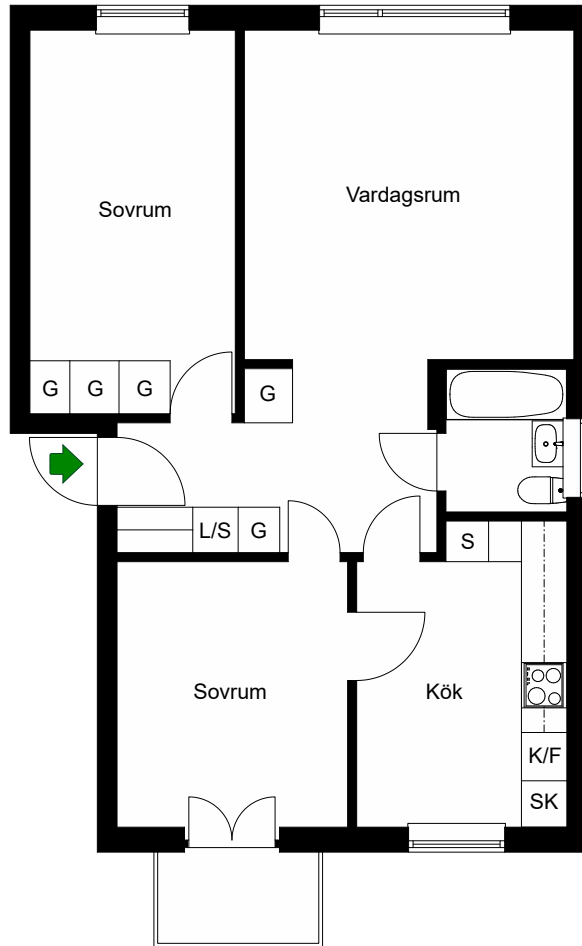

## GATA 12

Fruängen, Stockholm

Kv. KRAGHANDSKEN 3

3 RoK 76 m<sup>2</sup>

Ighnr 1, 3, 5

-  =Garderob
-  =Kyl & Frys
-  =Skåp
-  =Skafferi
-  =Linneskåp/Skåp
-  =Spis

C

Avvikelser kan förekomma

## GATA 12, 14

Fruängen, Stockholm

Kv. KRAGHANDSKEN 3  
3 RoK 73 m<sup>2</sup>  
Ighnr 2, 4, 6, 8, 10, 12

- G =Garderob
- K/F =Kyl & Frys
- S =Skåp
- SK =Skafferi
- L/S =Linneskåp/Skåp
- ○  
○ =Spis

Avvikelser kan förekomma