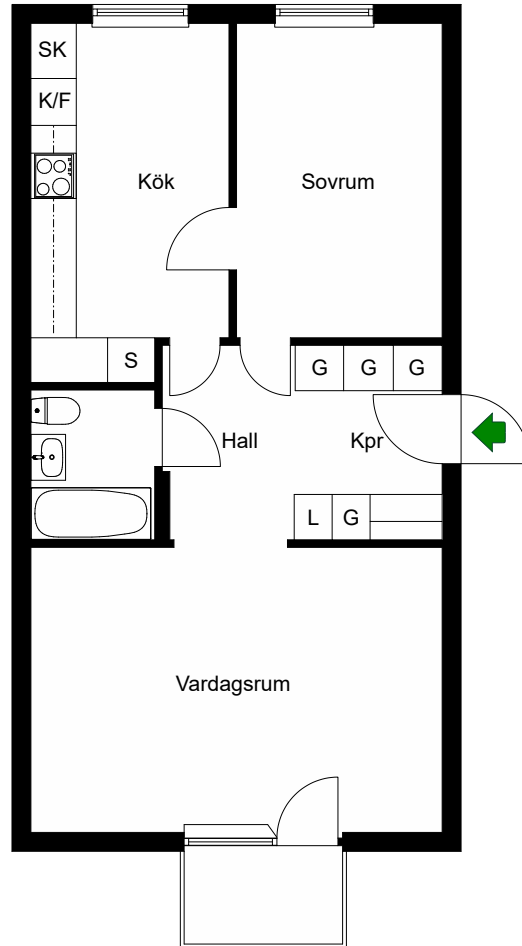

## GATA 20

Fruängen, Stockholm

Kv. KRAGHANDSKEN 3

2 RoK 59 m<sup>2</sup>

Ighnr 26, 28, 30

G = Garderob

K/F = Kyl & Frys

S = Skåp

SK = Skafferi

L = Linneskåp

 = Spis

A

Avvikelser kan förekomma

2020-10-30

HSB – där möjligheterna bor