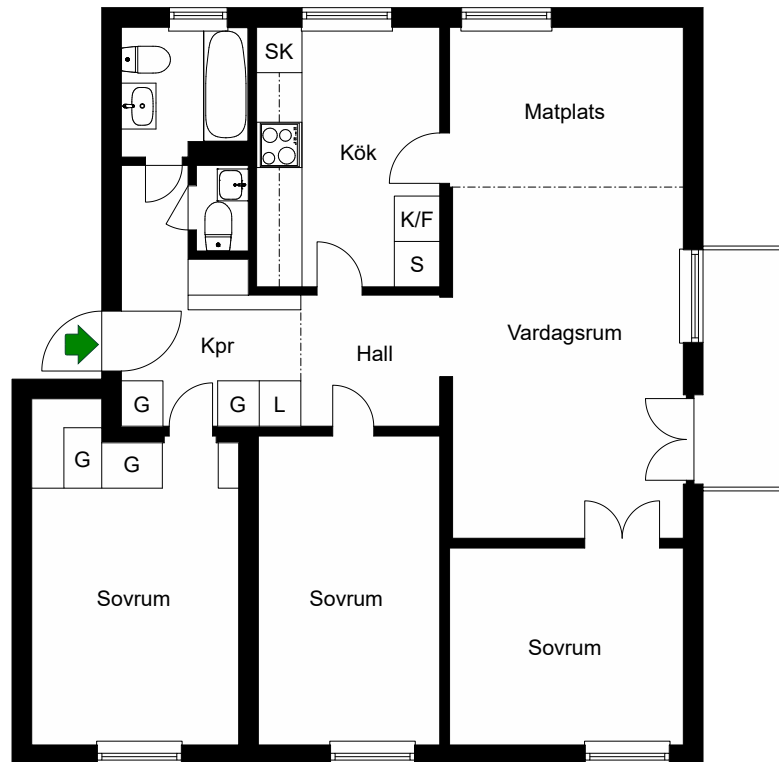

SK =Skafferi

L =Linneskåp

 =Spis

A

Avvikelser kan förekomma

2020-10-30

HSB – där möjligheterna bor

## GATA 24

Fruängen, Stockholm

Kv. KRAGHANDSKEN 3

4 RoK 93 m<sup>2</sup>

Ighnr 37, 39, 41

G = Garderob

K/F = Kyl & Frys

S = Skåp

SK = Skafferi

L = Linneskåp

Spis = Spis

B

Avvikelser kan förekomma

2020-10-30

HSB – där möjligheterna bor