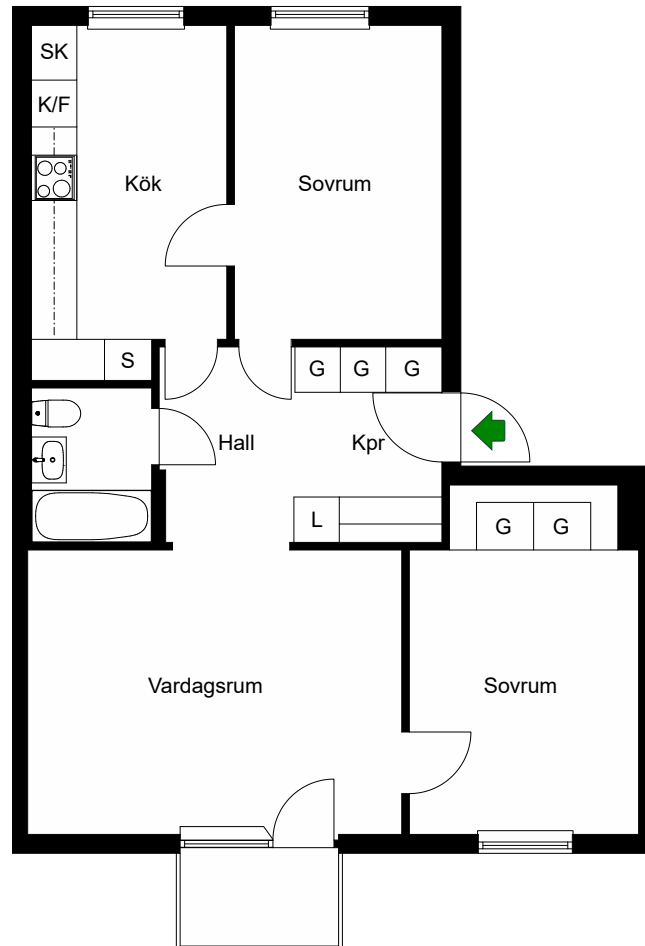

SK = Skafferi

L = Linneskåp

Spis = Spis

A

Avvikelser kan förekomma

2020-10-30

HSB – där möjligheterna bor

## GATA 18

Fruängen, Stockholm

Kv. KRAGHANDSKEN 3

3 RoK 70 m<sup>2</sup>

Ighnr 20, 22, 24

G =Garderob

K/F =Kyl & Frys

S =Skåp

SK =Skafferi

L =Linneskåp

 =Spis

Avvikelser kan förekomma

2020-10-30

HSB – där möjligheterna bor