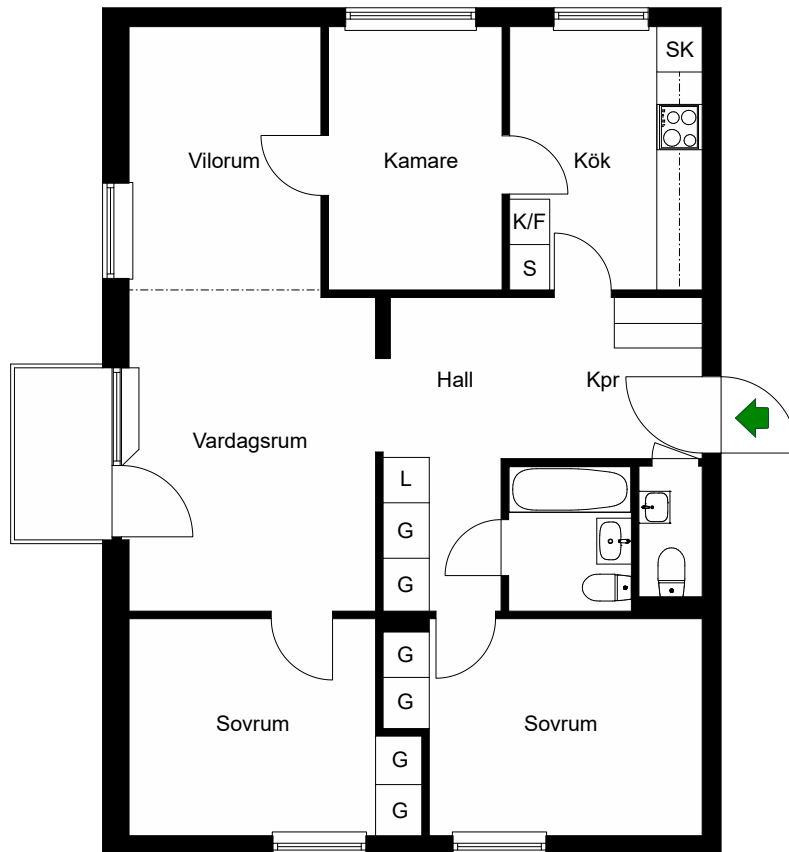

## GATA 22

Fruängen, Stockholm

Kv. KRAGHANDSKEN 3

4 RoK 83 m<sup>2</sup>

Ighnr 32, 34, 36

G =Garderob

K/F =Kyl & Frys

S =Skåp

SK =Skafferi

L =Linneskåp

 =Spis

A

Avvikelser kan förekomma

2020-10-30

HSB – där möjligheterna bor