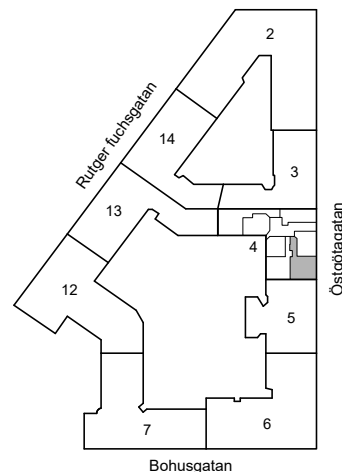

ÖSTGÖTAGATAN 74

Katarina-Sofia, Stockholm

Kv. Metspöet 4
1 RoK 30 m²
Ighnr 2001

HSB – där möjligheterna bor

- K =Kyl
- ST =Städsåp
- G =Garderob
- L =Plats för linnesåp

Avvikelser kan förekomma

2020-11-19

ÖSTGÖTAGATAN 74

Katarina-Sofia, Stockholm

Kv. Metspöet 4
1 RoK 32 m²
Ighnr 2002

HSB – där möjligheterna bor

- K =Kyl
- ST =Städsåp
- G =Garderob
- L =Plats för linnesåp

Avvikelser kan förekomma

2020-11-19

ÖSTGÖTAGATAN 74

Katarina-Sofia, Stockholm

Kv. Metspöet 4
1 RoK 47 m²
Ighnr 2003

HSB – där möjligheterna bor

- K/F =Kyl & Frys
- ST =Städsåp
- G =Garderob
- L =Plats för linnesåp

Avvikelser kan förekomma

2020-11-19

ÖSTGÖTAGATAN 74

Katarina-Sofia, Stockholm

Kv. Metspöet 4
1 RoK 47 m²
Ighnr 2004

HSB – där möjligheterna bor

- K/F =Kyl & Frys
- ST =Städsåp
- G =Garderob
- L =Plats för linnesåp

Avvikelser kan förekomma

2020-11-19

ÖSTGÖTAGATAN 74

Katarina-Sofia, Stockholm