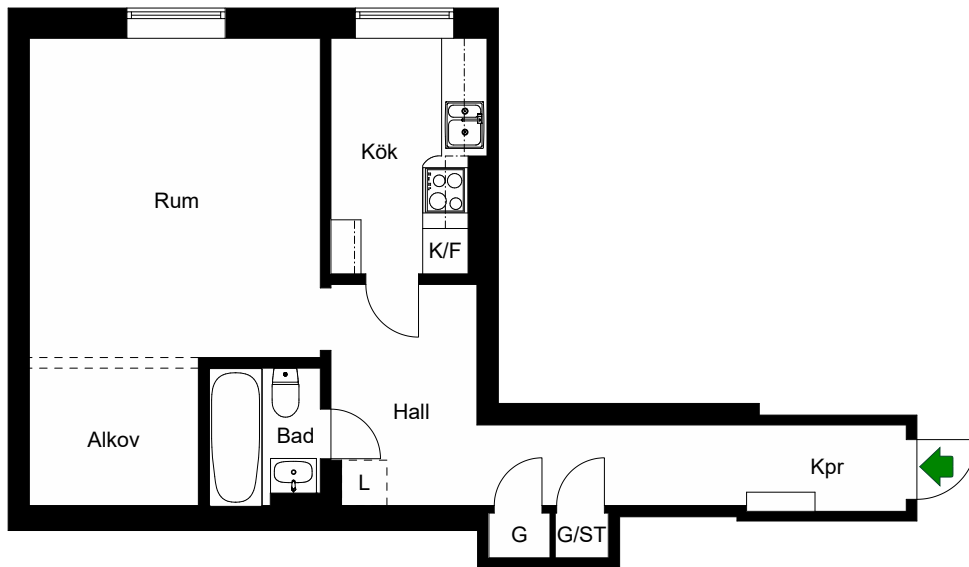

Katarina-Sofia, Stockholm

Kv. Metspöet 4
1 RoK 32 m²
Ighnr 2002

HSB – där möjligheterna bor

- K =Kyl
- ST =Städsåp
- G =Garderob
- L =Plats för linnesåp

Avvikelser kan förekomma

2020-11-19

ÖSTGÖTAGATAN 74

Katarina-Sofia, Stockholm

Kv. Metspöet 4
1 RoK 47 m²
Ighnr 2003

HSB – där möjligheterna bor

- K/F =Kyl & Frys
- ST =Städsåp
- G =Garderob
- L =Plats för linnesåp

Avvikelser kan förekomma

2020-11-19

ÖSTGÖTAGATAN 74

Katarina-Sofia, Stockholm

Kv. Metspöet 4
1 RoK 47 m²
Ighnr 2004

HSB – där möjligheterna bor

- K/F =Kyl & Frys
- ST =Städsåp
- G =Garderob
- L =Plats för linnesåp

Avvikelser kan förekomma

2020-11-19

ÖSTGÖTAGATAN 74

Katarina-Sofia, Stockholm

Kv. Metspöet 4
1 RoK 26 m²
Ighnr 2005

HSB – där möjligheterna bor

- ST = Städsåp
- G = Garderob
- L = Plats för linneskåp

Avvikelser kan förekomma

2020-11-19

ÖSTGÖTAGATAN 74

Katarina-Sofia, Stockholm

Kv. Metspöet 4
1 RoK 58 m²
Ighnr 2006