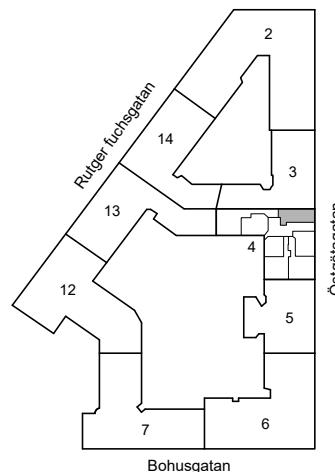

ÖSTGÖTAGATAN 74

Katarina-Sofia, Stockholm

Kv. Metspöet 4
1 RoK 30 m²
Ighnr 2001

HSB – där möjligheterna bor

- K =Kyl
- ST =Städsåp
- G =Garderob
- L =Plats för linnesåp

Avvikelser kan förekomma

2020-11-19

ÖSTGÖTAGATAN 74

Katarina-Sofia, Stockholm

Kv. Metspöet 4
1 RoK 32 m²
Ighnr 2002

HSB – där möjligheterna bor

- K =Kyl
- ST =Städsåp
- G =Garderob
- L =Plats för linnesåp

Avvikelser kan förekomma

2020-11-19

ÖSTGÖTAGATAN 74

Katarina-Sofia, Stockholm

Kv. Metspöet 4
1 RoK 47 m²
Ighnr 2003

HSB – där möjligheterna bor

- K/F =Kyl & Frys
- ST =Städsåp
- G =Garderob
- L =Plats för linnesåp

Avvikelser kan förekomma

2020-11-19

ÖSTGÖTAGATAN 74

Katarina-Sofia, Stockholm

Kv. Metspöet 4
1 RoK 47 m²
Ighnr 2004

HSB – där möjligheterna bor

- K/F =Kyl & Frys
- ST =Städsåp
- G =Garderob
- L =Plats för linnesåp

Avvikelser kan förekomma

2020-11-19

ÖSTGÖTAGATAN 74

Katarina-Sofia, Stockholm