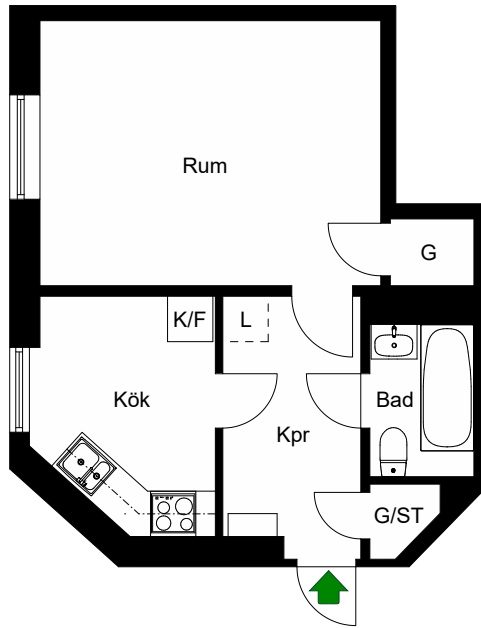

Kv. Metspöet 4
1 RoK 26 m²
Ighnr 2005

HSB – där möjligheterna bor

- ST = Städsåp
- G = Garderob
- L = Plats för linneskåp

Avvikelser kan förekomma

2020-11-19

ÖSTGÖTAGATAN 74

Katarina-Sofia, Stockholm

Kv. Metspöet 4
1 RoK 58 m²
Ighnr 2006

HSB – där möjligheterna bor

- K/F =Kyl & Frys
- ST =Städsåp
- G =Garderob
- L =Plats för linnesåp
- SK =Skafferi

Avvikelser kan förekomma

2020-11-19

ÖSTGÖTAGATAN 74

Katarina-Sofia, Stockholm

Kv. Metspöet 4
1 RoK 33 m²
Ighnr 2007

HSB – där möjligheterna bor

- K/F =Kyl & Frys
- ST =Städsåp
- G =Garderob
- L =Plats för linnesåp

Avvikelser kan förekomma

2020-11-19

ÖSTGÖTAGATAN 74

Katarina-Sofia, Stockholm

Kv. Metspöet 4

1 RoK 48 m²

Ighnr 2008, 2015, 2022, 2029

HSB – där möjligheterna bor

- K =Kyl
- ST =Städsåp
- G =Garderob
- L =Plats för linnesåp

Avvikelser kan förekomma

2020-11-19

ÖSTGÖTAGATAN 74

Katarina-Sofia, Stockholm

Kv. Metspöet 4