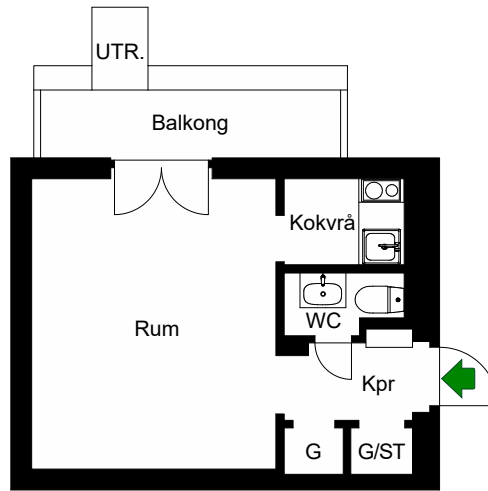

- K/F =Kyl & Frys
- ST =Städsåp
- G =Garderob
- L =Plats för linnesåp

Avvikelser kan förekomma

2020-11-19

ÖSTGÖTAGATAN 74

Katarina-Sofia, Stockholm

Kv. Metspöet 4
1 RoK 40 m²
Ighnr 2039

HSB – där möjligheterna bor

- K/F =Kyl & Frys
- ST =Städsåp
- G =Garderob
- L =Plats för linnesåp

Avvikelser kan förekomma

2020-11-19

ÖSTGÖTAGATAN 74

Katarina-Sofia, Stockholm

Kv. Metspöet 4
1 RoK 21 m²
Ighnr 2040

HSB – där möjligheterna bor

- K/F =Kyl & Frys
- ST =Städsåp
- G =Garderob
- L =Plats för linnesåp

Avvikelser kan förekomma

2020-11-19