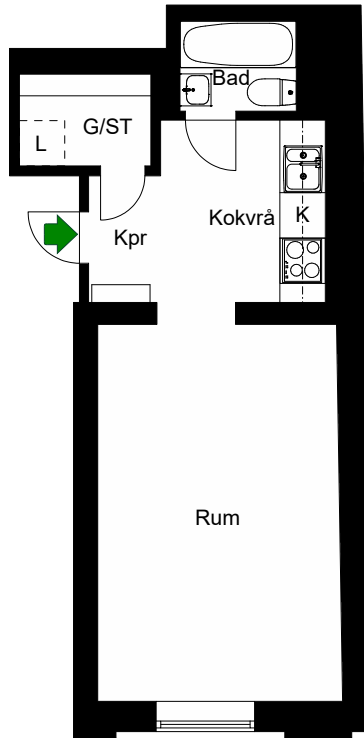

ÖSTGÖTAGATAN 74

Katarina-Sofia, Stockholm

Kv. Metspöet 4
1 RoK 30 m²
Ighnr 2001

HSB – där möjligheterna bor

- K =Kyl
- ST =Städsåp
- G =Garderob
- L =Plats för linnesåp

Avvikelser kan förekomma

2020-11-19

ÖSTGÖTAGATAN 74

Katarina-Sofia, Stockholm

Kv. Metspöet 4
1 RoK 32 m²
Ighnr 2002

HSB – där möjligheterna bor

- K =Kyl
- ST =Städsåp
- G =Garderob
- L =Plats för linnesåp

Avvikelser kan förekomma

2020-11-19

ÖSTGÖTAGATAN 74

Katarina-Sofia, Stockholm

Kv. Metspöet 4
1 RoK 47 m²
Ighnr 2003

HSB – där möjligheterna bor

- K/F =Kyl & Frys
- ST =Städsåp
- G =Garderob
- L =Plats för linnesåp

Avvikelser kan förekomma

2020-11-19

ÖSTGÖTAGATAN 74

Katarina-Sofia, Stockholm