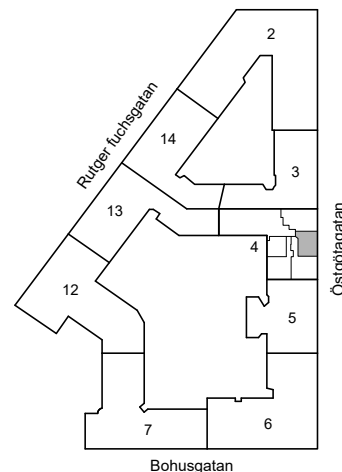

- K/F =Kyl & Frys
- ST =Städsåp
- G =Garderob
- L =Plats för linnesåp

Avvikelser kan förekomma

2020-11-19

ÖSTGÖTAGATAN 74

Katarina-Sofia, Stockholm

Kv. Metspöet 4
1 RoK 43 m²
Ighnr 2036

HSB – där möjligheterna bor

- K/F =Kyl & Frys
- ST =Städsåp
- G =Garderob
- L =Plats för linnesåp

Avvikelser kan förekomma

2020-11-19

ÖSTGÖTAGATAN 74

Katarina-Sofia, Stockholm

Kv. Metspöet 4
1 RoK 26 m²
Ighnr 2037

HSB – där möjligheterna bor

ST = Städsåp

G = Garderob

Avvikelser kan förekomma

2020-11-19

ÖSTGÖTAGATAN 74

Katarina-Sofia, Stockholm

Kv. Metspöet 4
1 RoK 41 m²
Ighnr 2038

HSB – där möjligheterna bor

- K/F =Kyl & Frys
- ST =Städsåp
- G =Garderob
- L =Plats för linnesåp

Avvikelser kan förekomma

2020-11-19

ÖSTGÖTAGATAN 74

Katarina-Sofia, Stockholm

Kv. Metspöet 4
1 RoK 40 m²
Ighnr 2039

HSB – där möjligheterna bor