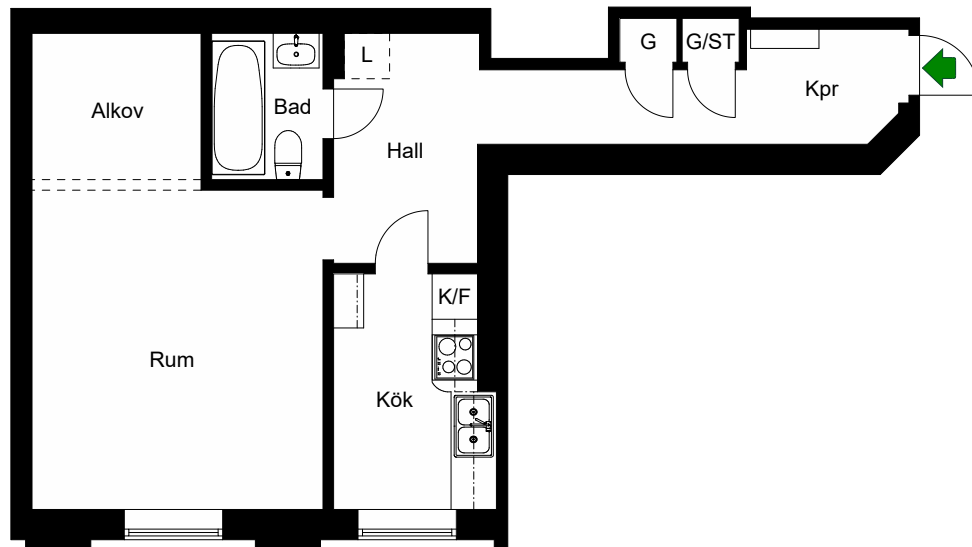

ÖSTGÖTAGATAN 74

Katarina-Sofia, Stockholm

Kv. Metspöet 4
1 RoK 30 m²
Ighnr 2001

HSB – där möjligheterna bor

- K =Kyl
- ST =Städsåp
- G =Garderob
- L =Plats för linnesåp

Avvikelser kan förekomma

2020-11-19

ÖSTGÖTAGATAN 74

Katarina-Sofia, Stockholm

Kv. Metspöet 4
1 RoK 32 m²
Ighnr 2002

HSB – där möjligheterna bor

- K =Kyl
- ST =Städsåp
- G =Garderob
- L =Plats för linnesåp

Avvikelser kan förekomma

2020-11-19

ÖSTGÖTAGATAN 74

Katarina-Sofia, Stockholm

Kv. Metspöet 4
1 RoK 47 m²
Ighnr 2003

HSB – där möjligheterna bor

- K/F =Kyl & Frys
- ST =Städsåp
- G =Garderob
- L =Plats för linnesåp

Avvikelser kan förekomma

2020-11-19

ÖSTGÖTAGATAN 74

Katarina-Sofia, Stockholm