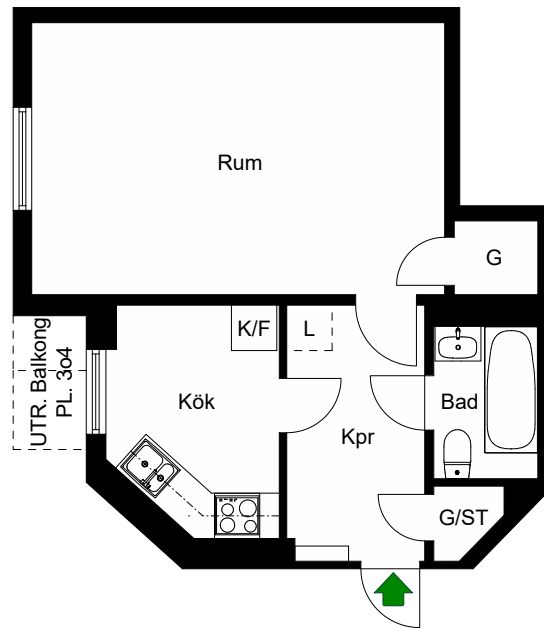

2020-11-19

ÖSTGÖTAGATAN 74

Katarina-Sofia, Stockholm

Kv. Metspöet 4

1 RoK 58 m²

Ighnr 2013, 2020, 2027, 2034

HSB – där möjligheterna bor

- K/F =Kyl & Frys
- ST =Städsåp
- G =Garderob
- L =Plats för linnesåp
- SK =Skafferi

Avvikelser kan förekomma

2020-11-19

ÖSTGÖTAGATAN 74

Katarina-Sofia, Stockholm

Kv. Metspöet 4

1 RoK 33 m²

Ighnr 2014, 2021, 2028, 2035

HSB – där möjligheterna bor

- K/F =Kyl & Frys
- ST =Städsåp
- G =Garderob
- L =Plats för linnesåp

Avvikelser kan förekomma

2020-11-19

ÖSTGÖTAGATAN 74

Katarina-Sofia, Stockholm

Kv. Metspöet 4
1 RoK 43 m²
Ighnr 2036

HSB – där möjligheterna bor

- K/F =Kyl & Frys
- ST =Städsåp
- G =Garderob
- L =Plats för linnesåp

Avvikelser kan förekomma

2020-11-19

ÖSTGÖTAGATAN 74

Katarina-Sofia, Stockholm

Kv. Metspöet 4
1 RoK 26 m²
Ighnr 2037

HSB – där möjligheterna bor