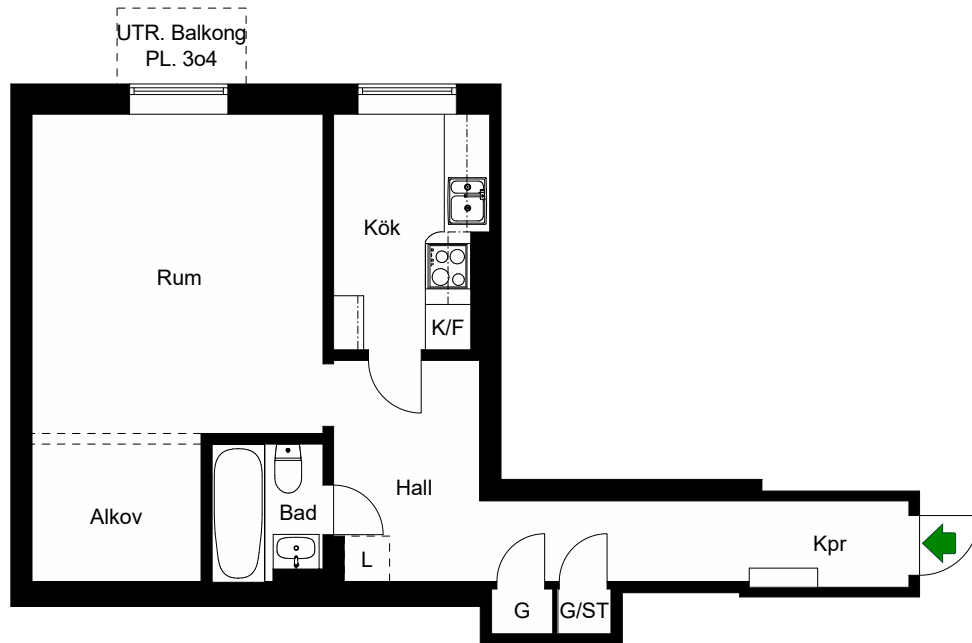

1 RoK 32 m²

Ighnr 2009, 2016, 2023, 2030

HSB – där möjligheterna bor

- K =Kyl
- ST =Städsåp
- G =Garderob
- L =Plats för linnesåp

Avvikelser kan förekomma

2020-11-19

ÖSTGÖTAGATAN 74

Katarina-Sofia, Stockholm

Kv. Metspöet 4

1 RoK 47 m²

Ighnr 2010, 2017, 2024, 2031

HSB – där möjligheterna bor

- K/F =Kyl & Frys
- ST =Städsåp
- G =Garderob
- L =Plats för linnesåp

Avvikelser kan förekomma

2020-11-19

ÖSTGÖTAGATAN 74

Katarina-Sofia, Stockholm

Kv. Metspöet 4

1 RoK 47 m²

Ighnr 2011, 2018, 2025, 2032

HSB – där möjligheterna bor

- K/F =Kyl & Frys
- ST =Städsåp
- G =Garderob
- L =Plats för linnesåp

Avvikelser kan förekomma

2020-11-19