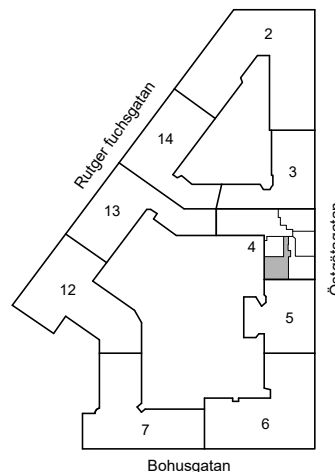

ST = Städsåp

G = Garderob

Avvikelser kan förekomma

2020-11-19

ÖSTGÖTAGATAN 74

Katarina-Sofia, Stockholm

Kv. Metspöet 4
1 RoK 41 m²
Ighnr 2038

HSB – där möjligheterna bor

- K/F =Kyl & Frys
- ST =Städsåp
- G =Garderob
- L =Plats för linnesåp

Avvikelser kan förekomma

2020-11-19

ÖSTGÖTAGATAN 74

Katarina-Sofia, Stockholm

Kv. Metspöet 4
1 RoK 40 m²
Ighnr 2039

HSB – där möjligheterna bor

- K/F =Kyl & Frys
- ST =Städsåp
- G =Garderob
- L =Plats för linnesåp

Avvikelser kan förekomma

2020-11-19

ÖSTGÖTAGATAN 74

Katarina-Sofia, Stockholm

Kv. Metspöet 4
1 RoK 21 m²
Ighnr 2040

HSB – där möjligheterna bor

- K/F =Kyl & Frys
- ST =Städsåp
- G =Garderob
- L =Plats för linnesåp

Avvikelser kan förekomma

2020-11-19