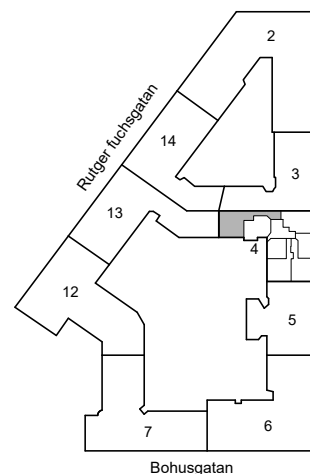

ÖSTGÖTAGATAN 74

Katarina-Sofia, Stockholm

Kv. Metspöet 4

1 RoK 26 m²

Ighnr 2012, 2019, 2026, 2033

HSB – där möjligheterna bor

- ST =Städsåp
- G =Garderob
- L =Plats för linnesåp

Avvikelser kan förekomma

2020-11-19

ÖSTGÖTAGATAN 74

Katarina-Sofia, Stockholm

Kv. Metspöet 4

1 RoK 58 m²

Ighnr 2013, 2020, 2027, 2034

HSB – där möjligheterna bor

- K/F =Kyl & Frys
- ST =Städsåp
- G =Garderob
- L =Plats för linnesåp
- SK =Skafferi

Avvikelser kan förekomma

2020-11-19

ÖSTGÖTAGATAN 74

Katarina-Sofia, Stockholm

Kv. Metspöet 4

1 RoK 33 m²

Ighnr 2014, 2021, 2028, 2035

HSB – där möjligheterna bor

- K/F =Kyl & Frys
- ST =Städsåp
- G =Garderob
- L =Plats för linnesåp

Avvikelser kan förekomma

2020-11-19

ÖSTGÖTAGATAN 74

Katarina-Sofia, Stockholm

Kv. Metspöet 4
1 RoK 43 m²
Ighnr 2036

HSB – där möjligheterna bor