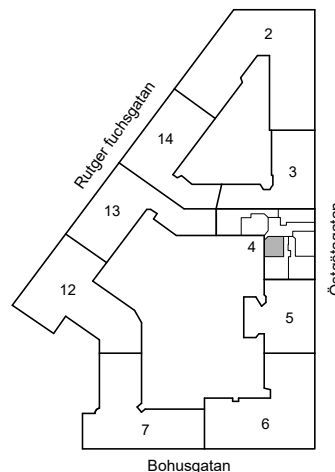

Kv. Metspöet 4
1 RoK 47 m²
Ighnr 2003

HSB – där möjligheterna bor

- K/F =Kyl & Frys
- ST =Städsåp
- G =Garderob
- L =Plats för linnesåp

Avvikelser kan förekomma

2020-11-19

ÖSTGÖTAGATAN 74

Katarina-Sofia, Stockholm

Kv. Metspöet 4
1 RoK 47 m²
Ighnr 2004

HSB – där möjligheterna bor

- K/F =Kyl & Frys
- ST =Städsåp
- G =Garderob
- L =Plats för linnesåp

Avvikelser kan förekomma

2020-11-19

ÖSTGÖTAGATAN 74

Katarina-Sofia, Stockholm

Kv. Metspöet 4
1 RoK 26 m²
Ighnr 2005

HSB – där möjligheterna bor

- ST = Städsåp
- G = Garderob
- L = Plats för linneskåp

Avvikelser kan förekomma

2020-11-19

ÖSTGÖTAGATAN 74

Katarina-Sofia, Stockholm

Kv. Metspöet 4
1 RoK 58 m²
Ighnr 2006

HSB – där möjligheterna bor

- K/F =Kyl & Frys
- ST =Städsåp
- G =Garderob
- L =Plats för linnesåp
- SK =Skafferi

Avvikelser kan förekomma

2020-11-19

ÖSTGÖTAGATAN 74

Katarina-Sofia, Stockholm

Kv. Metspöet 4
1 RoK 33 m²
Ighnr 2007