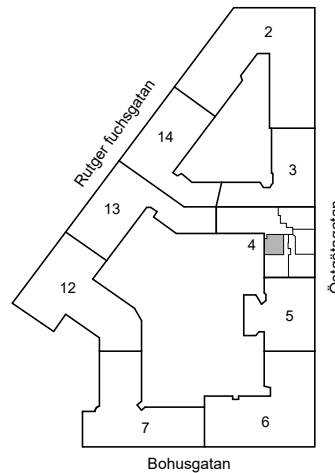

- K/F =Kyl & Frys
- ST =Städsåp
- G =Garderob
- L =Plats för linnesåp

Avvikelser kan förekomma

2020-11-19

ÖSTGÖTAGATAN 74

Katarina-Sofia, Stockholm

Kv. Metspöet 4
1 RoK 40 m²
Ighnr 2039

HSB – där möjligheterna bor

- K/F =Kyl & Frys
- ST =Städsåp
- G =Garderob
- L =Plats för linnesåp

Avvikelser kan förekomma

2020-11-19

ÖSTGÖTAGATAN 74

Katarina-Sofia, Stockholm

Kv. Metspöet 4
1 RoK 21 m²
Ighnr 2040

HSB – där möjligheterna bor

- K/F =Kyl & Frys
- ST =Städsåp
- G =Garderob
- L =Plats för linnesåp

Avvikelser kan förekomma

2020-11-19