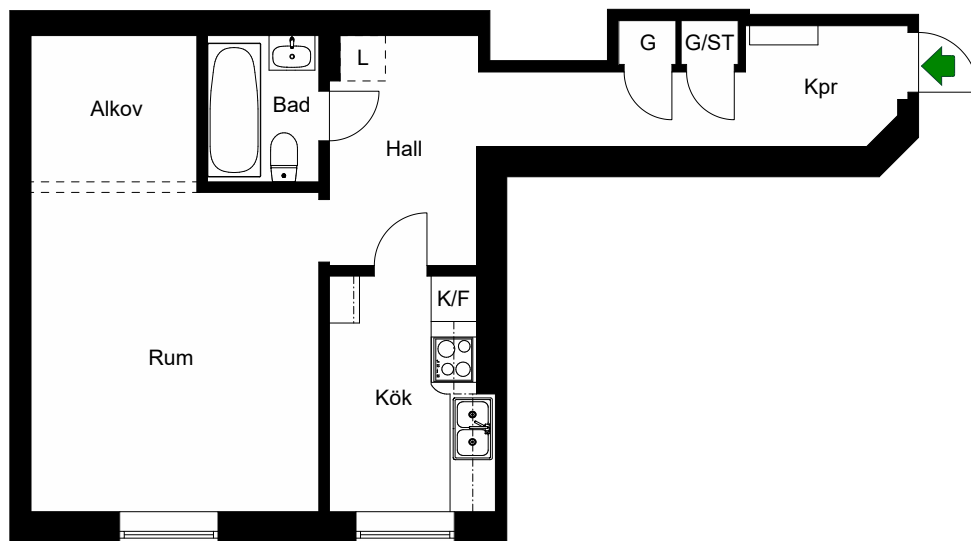

Ighnr 2008, 2015, 2022, 2029

HSB – där möjligheterna bor

- K =Kyl
- ST =Städsåp
- G =Garderob
- L =Plats för linnesåp

Avvikelser kan förekomma

2020-11-19

ÖSTGÖTAGATAN 74

Katarina-Sofia, Stockholm

Kv. Metspöet 4

1 RoK 32 m²

Ighnr 2009, 2016, 2023, 2030

HSB – där möjligheterna bor

- K =Kyl
- ST =Städsåp
- G =Garderob
- L =Plats för linnesåp

Avvikelser kan förekomma

2020-11-19

ÖSTGÖTAGATAN 74

Katarina-Sofia, Stockholm

Kv. Metspöet 4

1 RoK 47 m²

Ighnr 2010, 2017, 2024, 2031

HSB – där möjligheterna bor

- K/F =Kyl & Frys
- ST =Städsåp
- G =Garderob
- L =Plats för linnesåp

Avvikelser kan förekomma

2020-11-19

ÖSTGÖTAGATAN 74

Katarina-Sofia, Stockholm

Kv. Metspöet 4

1 RoK 47 m²

Ighnr 2011, 2018, 2025, 2032

HSB – där möjligheterna bor

- K/F =Kyl & Frys
- ST =Städsåp
- G =Garderob
- L =Plats för linnesåp

Avvikelser kan förekomma

2020-11-19