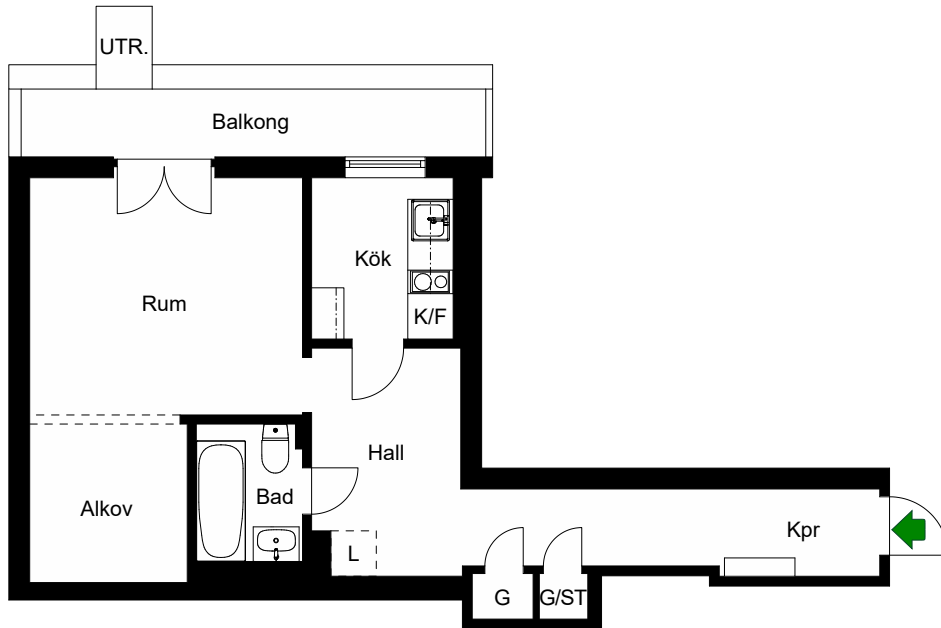

- K/F =Kyl & Frys
- ST =Städsåp
- G =Garderob
- L =Plats för linnesåp

Avvikelser kan förekomma

2020-11-19

ÖSTGÖTAGATAN 74

Katarina-Sofia, Stockholm

Kv. Metspöet 4
1 RoK 40 m²
Ighnr 2039

HSB – där möjligheterna bor

- K/F =Kyl & Frys
- ST =Städsåp
- G =Garderob
- L =Plats för linnesåp

Avvikelser kan förekomma

2020-11-19

ÖSTGÖTAGATAN 74

Katarina-Sofia, Stockholm

Kv. Metspöet 4
1 RoK 21 m²
Ighnr 2040

HSB – där möjligheterna bor