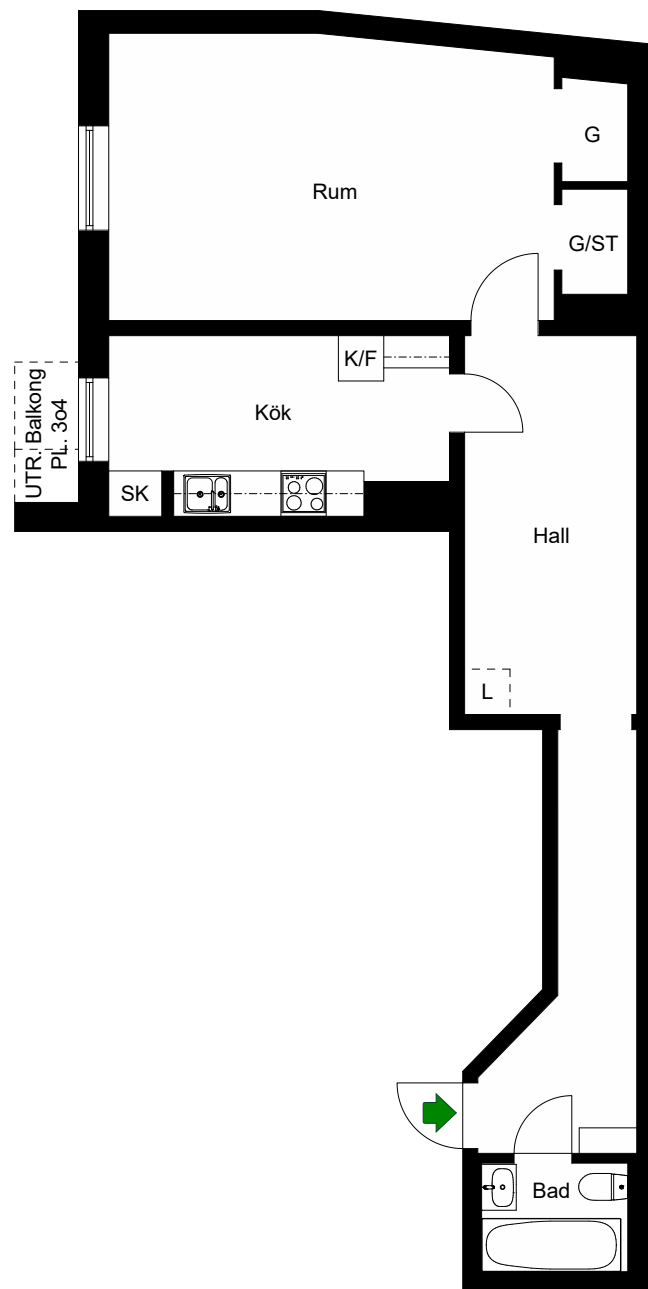

ÖSTGÖTAGATAN 74

Katarina-Sofia, Stockholm

Kv. Metspöet 4
1 RoK 30 m²
Ighnr 2001

HSB – där möjligheterna bor

- K =Kyl
- ST =Städsåp
- G =Garderob
- L =Plats för linnesåp

Avvikelser kan förekomma

2020-11-19

ÖSTGÖTAGATAN 74

Katarina-Sofia, Stockholm

Kv. Metspöet 4
1 RoK 32 m²
Ighnr 2002

HSB – där möjligheterna bor

- K =Kyl
- ST =Städsåp
- G =Garderob
- L =Plats för linnesåp

Avvikelser kan förekomma

2020-11-19

ÖSTGÖTAGATAN 74

Katarina-Sofia, Stockholm

2020-11-19

ÖSTGÖTAGATAN 74

Katarina-Sofia, Stockholm

Kv. Metspöet 4

1 RoK 58 m²

Ighnr 2013, 2020, 2027, 2034

HSB – där möjligheterna bor

- K/F =Kyl & Frys
- ST =Städsåp
- G =Garderob
- L =Plats för linnesåp
- SK =Skafferi

Avvikelser kan förekomma

2020-11-19

ÖSTGÖTAGATAN 74

Katarina-Sofia, Stockholm

Kv. Metspöet 4

1 RoK 33 m²

Ighnr 2014, 2021, 2028, 2035

HSB – där möjligheterna bor