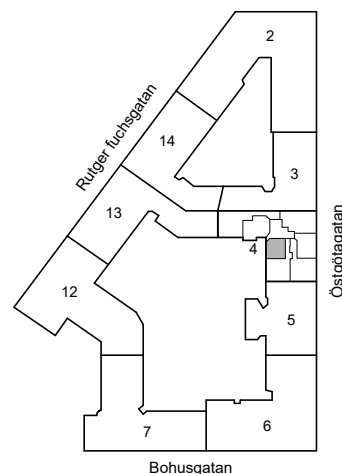

Katarina-Sofia, Stockholm

Kv. Metspöet 4

1 RoK 47 m²

Ighnr 2011, 2018, 2025, 2032

HSB – där möjligheterna bor

- K/F =Kyl & Frys
- ST =Städsåp
- G =Garderob
- L =Plats för linnesåp

Avvikelser kan förekomma

2020-11-19

ÖSTGÖTAGATAN 74

Katarina-Sofia, Stockholm

Kv. Metspöet 4

1 RoK 26 m²

Ighnr 2012, 2019, 2026, 2033

HSB – där möjligheterna bor

- ST =Städsåp
- G =Garderob
- L =Plats för linnesåp

Avvikelser kan förekomma

2020-11-19

ÖSTGÖTAGATAN 74

Katarina-Sofia, Stockholm

Kv. Metspöet 4

1 RoK 58 m²

Ighnr 2013, 2020, 2027, 2034

HSB – där möjligheterna bor

- K/F =Kyl & Frys
- ST =Städsåp
- G =Garderob
- L =Plats för linnesåp
- SK =Skafferi