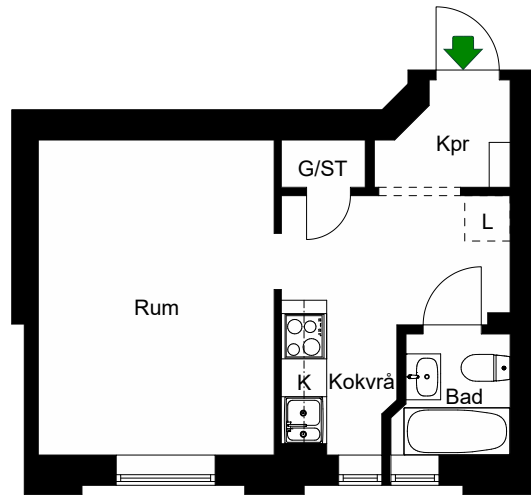

ÖSTGÖTAGATAN 74

Katarina-Sofia, Stockholm

Kv. Metspöet 4
1 RoK 30 m²
Ighnr 2001

HSB – där möjligheterna bor

- K =Kyl
- ST =Städsåp
- G =Garderob
- L =Plats för linnesåp

Avvikelser kan förekomma

2020-11-19

ÖSTGÖTAGATAN 74

Katarina-Sofia, Stockholm

Kv. Metspöet 4
1 RoK 32 m²
Ighnr 2002

HSB – där möjligheterna bor

- K =Kyl
- ST =Städsåp
- G =Garderob
- L =Plats för linnesåp

Avvikelser kan förekomma

2020-11-19

ÖSTGÖTAGATAN 74

Katarina-Sofia, Stockholm

Kv. Metspöet 4
1 RoK 47 m²
Ighnr 2003

HSB – där möjligheterna bor

- K/F =Kyl & Frys
- ST =Städsåp
- G =Garderob
- L =Plats för linnesåp

Avvikelser kan förekomma

2020-11-19

ÖSTGÖTAGATAN 74

Katarina-Sofia, Stockholm