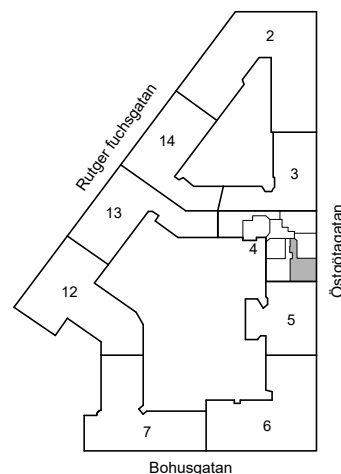

1 RoK 32 m²

Ighnr 2009, 2016, 2023, 2030

HSB – där möjligheterna bor

- K =Kyl
- ST =Städsåp
- G =Garderob
- L =Plats för linnesåp

Avvikelser kan förekomma

2020-11-19

ÖSTGÖTAGATAN 74

Katarina-Sofia, Stockholm

Kv. Metspöet 4

1 RoK 47 m²

Ighnr 2010, 2017, 2024, 2031

HSB – där möjligheterna bor

- K/F =Kyl & Frys
- ST =Städsåp
- G =Garderob
- L =Plats för linnesåp

Avvikelser kan förekomma

2020-11-19

ÖSTGÖTAGATAN 74

Katarina-Sofia, Stockholm

Kv. Metspöet 4

1 RoK 47 m²

Ighnr 2011, 2018, 2025, 2032

HSB – där möjligheterna bor

- K/F =Kyl & Frys
- ST =Städsåp
- G =Garderob
- L =Plats för linnesåp

Avvikelser kan förekomma

2020-11-19

ÖSTGÖTAGATAN 74

Katarina-Sofia, Stockholm

Kv. Metspöet 4

1 RoK 26 m²

Ighnr 2012, 2019, 2026, 2033

HSB – där möjligheterna bor

- ST =Städsåp
- G =Garderob
- L =Plats för linnesåp

Avvikelser kan förekomma