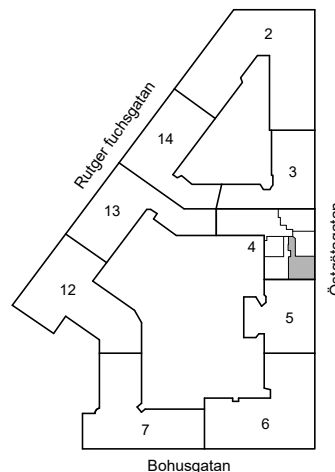

- K/F =Kyl & Frys
- ST =Städsåp
- G =Garderob
- L =Plats för linnesåp

Avvikelser kan förekomma

2020-11-19

ÖSTGÖTAGATAN 74

Katarina-Sofia, Stockholm

Kv. Metspöet 4
1 RoK 26 m²
Ighnr 2037

HSB – där möjligheterna bor

ST = Städsåp

G = Garderob

Avvikelser kan förekomma

2020-11-19

ÖSTGÖTAGATAN 74

Katarina-Sofia, Stockholm

Kv. Metspöet 4
1 RoK 41 m²
Ighnr 2038

HSB – där möjligheterna bor

- K/F =Kyl & Frys
- ST =Städsåp
- G =Garderob
- L =Plats för linnesåp

Avvikelser kan förekomma

2020-11-19

ÖSTGÖTAGATAN 74

Katarina-Sofia, Stockholm

Kv. Metspöet 4
1 RoK 40 m²
Ighnr 2039

HSB – där möjligheterna bor

- K/F =Kyl & Frys
- ST =Städsåp
- G =Garderob
- L =Plats för linnesåp

Avvikelser kan förekomma

2020-11-19

ÖSTGÖTAGATAN 74

Katarina-Sofia, Stockholm

Kv. Metspöet 4
1 RoK 21 m²
Ighnr 2040

HSB – där möjligheterna bor