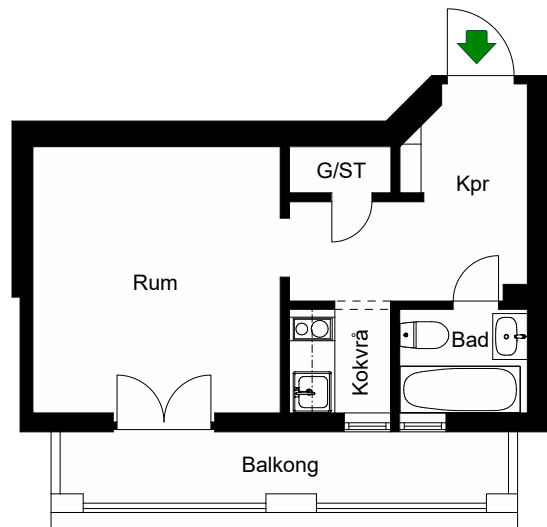

- K/F =Kyl & Frys
- ST =Städsåp
- G =Garderob
- L =Plats för linnesåp

Avvikelser kan förekomma

2020-11-19

ÖSTGÖTAGATAN 74

Katarina-Sofia, Stockholm

Kv. Metspöet 4
1 RoK 43 m²
Ighnr 2036

HSB – där möjligheterna bor

- K/F =Kyl & Frys
- ST =Städsåp
- G =Garderob
- L =Plats för linnesåp

Avvikelser kan förekomma

2020-11-19

ÖSTGÖTAGATAN 74

Katarina-Sofia, Stockholm

Kv. Metspöet 4
1 RoK 26 m²
Ighnr 2037

HSB – där möjligheterna bor

ST = Städsåp

G = Garderob

Avvikelser kan förekomma

2020-11-19

ÖSTGÖTAGATAN 74

Katarina-Sofia, Stockholm

Kv. Metspöet 4
1 RoK 41 m²
Ighnr 2038

HSB – där möjligheterna bor

- K/F =Kyl & Frys
- ST =Städsåp
- G =Garderob
- L =Plats för linnesåp

Avvikelser kan förekomma

2020-11-19

ÖSTGÖTAGATAN 74

Katarina-Sofia, Stockholm

Kv. Metspöet 4
1 RoK 40 m²
Ighnr 2039

HSB – där möjligheterna bor