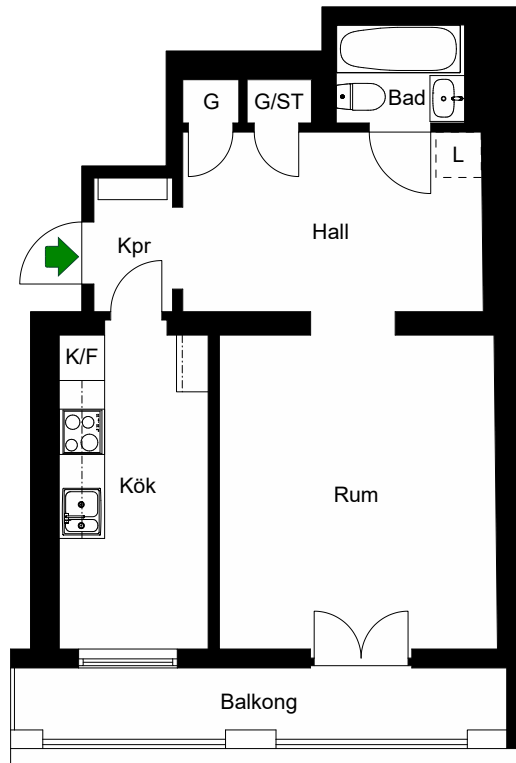

ÖSTGÖTAGATAN 74

Katarina-Sofia, Stockholm

Kv. Metspöet 4
1 RoK 30 m²
Ighnr 2001

HSB – där möjligheterna bor

- K =Kyl
- ST =Städsåp
- G =Garderob
- L =Plats för linnesåp

Avvikelser kan förekomma

2020-11-19

ÖSTGÖTAGATAN 74

Katarina-Sofia, Stockholm

Kv. Metspöet 4
1 RoK 32 m²
Ighnr 2002

HSB – där möjligheterna bor

- K =Kyl
- ST =Städsåp
- G =Garderob
- L =Plats för linnesåp

Avvikelser kan förekomma

2020-11-19

ÖSTGÖTAGATAN 74

Katarina-Sofia, Stockholm

- K/F =Kyl & Frys
- ST =Städsåp
- G =Garderob
- L =Plats för linnesåp

Avvikelser kan förekomma

2020-11-19

ÖSTGÖTAGATAN 74

Katarina-Sofia, Stockholm

Kv. Metspöet 4
1 RoK 43 m²
Ighnr 2036

HSB – där möjligheterna bor

- K/F =Kyl & Frys
- ST =Städsåp
- G =Garderob
- L =Plats för linnesåp

Avvikelser kan förekomma

2020-11-19

ÖSTGÖTAGATAN 74

Katarina-Sofia, Stockholm

Kv. Metspöet 4
1 RoK 26 m²
Ighnr 2037

HSB – där möjligheterna bor