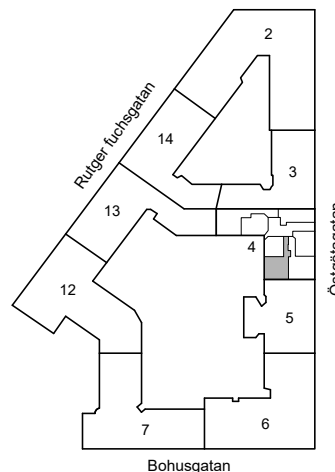

Katarina-Sofia, Stockholm

Kv. Metspöet 4
1 RoK 32 m²
Ighnr 2002

HSB – där möjligheterna bor

- K =Kyl
- ST =Städsåp
- G =Garderob
- L =Plats för linnesåp

Avvikelser kan förekomma

2020-11-19

ÖSTGÖTAGATAN 74

Katarina-Sofia, Stockholm

Kv. Metspöet 4
1 RoK 47 m²
Ighnr 2003

HSB – där möjligheterna bor

- K/F =Kyl & Frys
- ST =Städsåp
- G =Garderob
- L =Plats för linnesåp

Avvikelser kan förekomma

2020-11-19

ÖSTGÖTAGATAN 74

Katarina-Sofia, Stockholm

Kv. Metspöet 4
1 RoK 47 m²
Ighnr 2004

HSB – där möjligheterna bor

- K/F =Kyl & Frys
- ST =Städsåp
- G =Garderob
- L =Plats för linnesåp

Avvikelser kan förekomma

2020-11-19

ÖSTGÖTAGATAN 74

Katarina-Sofia, Stockholm

Kv. Metspöet 4
1 RoK 26 m²
Ighnr 2005

HSB – där möjligheterna bor

- ST = Städsåp
- G = Garderob
- L = Plats för linneskåp

Avvikelser kan förekomma

2020-11-19

ÖSTGÖTAGATAN 74

Katarina-Sofia, Stockholm

Kv. Metspöet 4
1 RoK 58 m²
Ighnr 2006