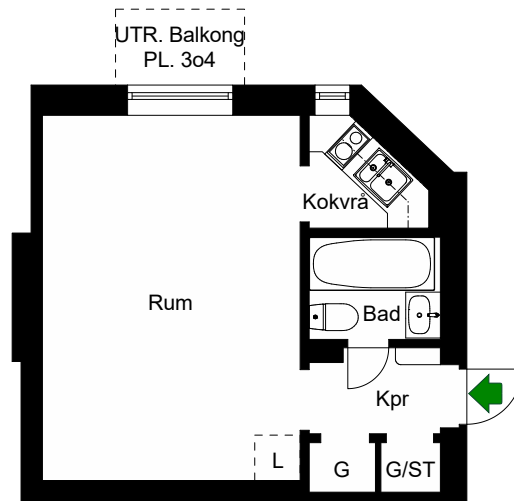

Katarina-Sofia, Stockholm

Kv. Metspöet 4

1 RoK 47 m²

Ighnr 2011, 2018, 2025, 2032

HSB – där möjligheterna bor

- K/F =Kyl & Frys
- ST =Städsåp
- G =Garderob
- L =Plats för linnesåp

Avvikelser kan förekomma

2020-11-19

ÖSTGÖTAGATAN 74

Katarina-Sofia, Stockholm

Kv. Metspöet 4

1 RoK 26 m²

Ighnr 2012, 2019, 2026, 2033

HSB – där möjligheterna bor

- ST =Städsåp
- G =Garderob
- L =Plats för linnesåp

Avvikelser kan förekomma

2020-11-19

ÖSTGÖTAGATAN 74

Katarina-Sofia, Stockholm

Kv. Metspöet 4

1 RoK 58 m²

Ighnr 2013, 2020, 2027, 2034

HSB – där möjligheterna bor

- K/F =Kyl & Frys
- ST =Städsåp
- G =Garderob
- L =Plats för linnesåp
- SK =Skafferi