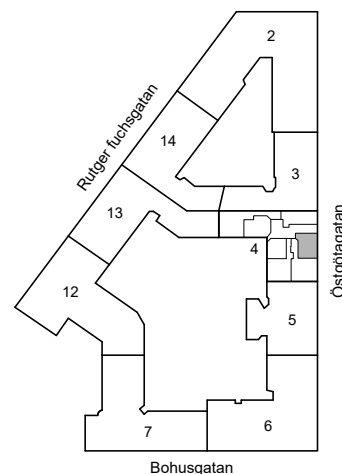

ÖSTGÖTAGATAN 74

Katarina-Sofia, Stockholm

Kv. Metspöet 4
1 RoK 30 m²
Ighnr 2001

HSB – där möjligheterna bor

- K =Kyl
- ST =Städsåp
- G =Garderob
- L =Plats för linnesåp

Avvikelser kan förekomma

2020-11-19

ÖSTGÖTAGATAN 74

Katarina-Sofia, Stockholm

Kv. Metspöet 4
1 RoK 32 m²
Ighnr 2002

HSB – där möjligheterna bor

- K =Kyl
- ST =Städsåp
- G =Garderob
- L =Plats för linnesåp

Avvikelser kan förekomma

2020-11-19

ÖSTGÖTAGATAN 74

Katarina-Sofia, Stockholm

Kv. Metspöet 4
1 RoK 47 m²
Ighnr 2003

HSB – där möjligheterna bor

- K/F =Kyl & Frys
- ST =Städsåp
- G =Garderob
- L =Plats för linnesåp

Avvikelser kan förekomma

2020-11-19

ÖSTGÖTAGATAN 74

Katarina-Sofia, Stockholm

Kv. Metspöet 4
1 RoK 47 m²
Ighnr 2004

HSB – där möjligheterna bor

- K/F =Kyl & Frys
- ST =Städsåp
- G =Garderob
- L =Plats för linnesåp

Avvikelser kan förekomma

2020-11-19

ÖSTGÖTAGATAN 74

Katarina-Sofia, Stockholm