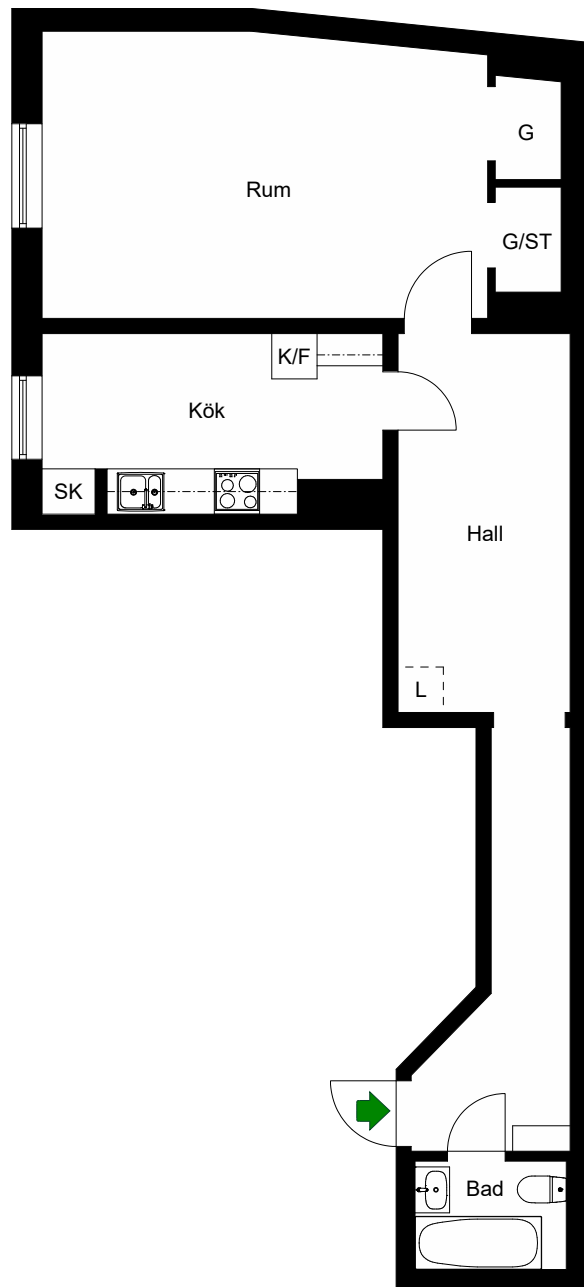

ÖSTGÖTAGATAN 74

Katarina-Sofia, Stockholm

Kv. Metspöet 4
1 RoK 30 m²
Ighnr 2001

HSB – där möjligheterna bor

- K =Kyl
- ST =Städsåp
- G =Garderob
- L =Plats för linnesåp

Avvikelser kan förekomma

2020-11-19

ÖSTGÖTAGATAN 74

Kv. Metspöet 4
1 RoK 26 m²
Ighnr 2005

HSB – där möjligheterna bor

- ST = Städsåp
- G = Garderob
- L = Plats för linneskåp

Avvikelser kan förekomma

2020-11-19

ÖSTGÖTAGATAN 74

Katarina-Sofia, Stockholm

Kv. Metspöet 4
1 RoK 58 m²
Ighnr 2006

HSB – där möjligheterna bor

- K/F =Kyl & Frys
- ST =Städsåp
- G =Garderob
- L =Plats för linnesåp
- SK =Skafferi

Avvikelser kan förekomma

2020-11-19

ÖSTGÖTAGATAN 74

Katarina-Sofia, Stockholm

Kv. Metspöet 4
1 RoK 33 m²
Ighnr 2007

HSB – där möjligheterna bor

- K/F =Kyl & Frys
- ST =Städsåp
- G =Garderob
- L =Plats för linnesåp

Avvikelser kan förekomma

2020-11-19

ÖSTGÖTAGATAN 74

Katarina-Sofia, Stockholm

Kv. Metspöet 4

1 RoK 48 m²