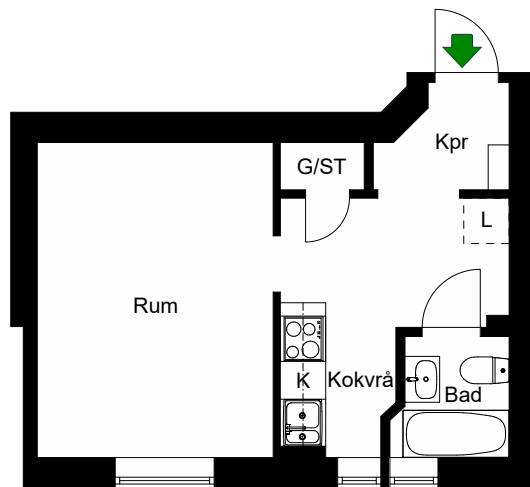

Ighnr 2008, 2015, 2022, 2029

HSB – där möjligheterna bor

- K =Kyl
- ST =Städsåp
- G =Garderob
- L =Plats för linnesåp

Avvikelser kan förekomma

2020-11-19

ÖSTGÖTAGATAN 74

Katarina-Sofia, Stockholm

Kv. Metspöet 4

1 RoK 32 m²

Ighnr 2009, 2016, 2023, 2030

HSB – där möjligheterna bor

- K =Kyl
- ST =Städsåp
- G =Garderob
- L =Plats för linnesåp

Avvikelser kan förekomma

2020-11-19

ÖSTGÖTAGATAN 74

Katarina-Sofia, Stockholm