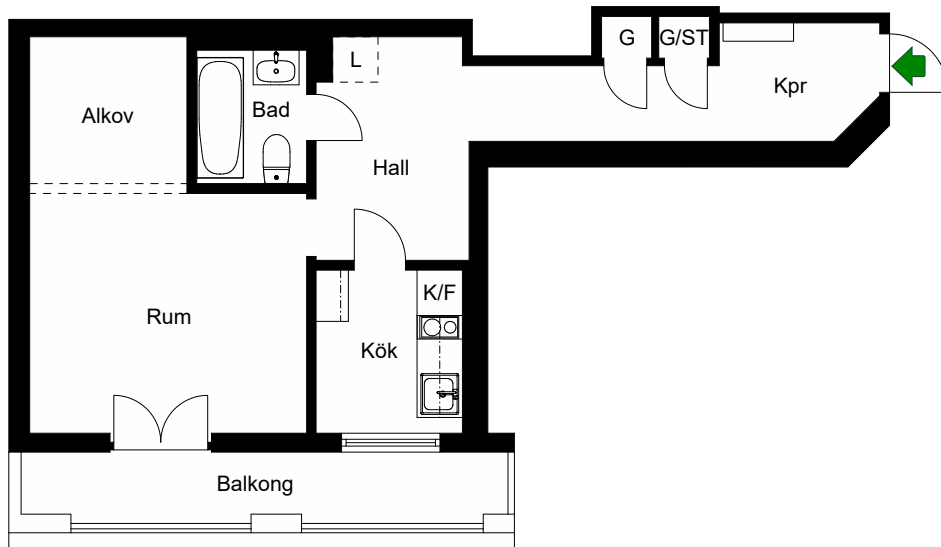

ST = Städsåp

G = Garderob

Avvikelser kan förekomma

2020-11-19

ÖSTGÖTAGATAN 74

Katarina-Sofia, Stockholm

Kv. Metspöet 4
1 RoK 41 m²
Ighnr 2038

HSB – där möjligheterna bor

- K/F =Kyl & Frys
- ST =Städsåp
- G =Garderob
- L =Plats för linnesåp

Avvikelser kan förekomma

2020-11-19

ÖSTGÖTAGATAN 74

Katarina-Sofia, Stockholm

Kv. Metspöet 4
1 RoK 40 m²
Ighnr 2039

HSB – där möjligheterna bor