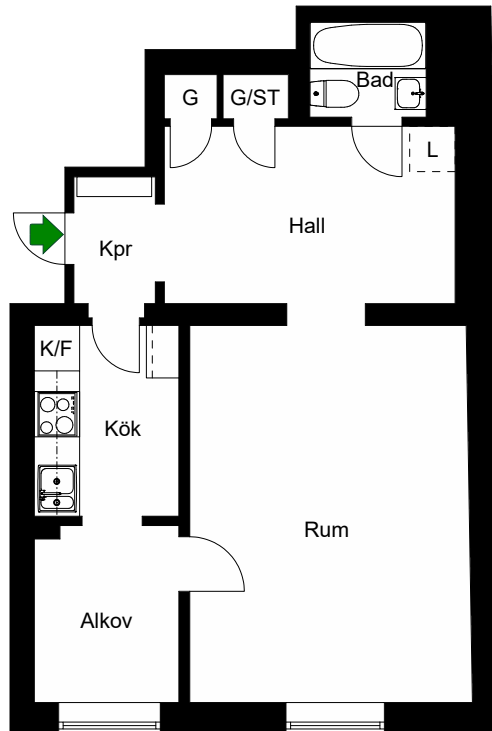

HSB – där möjligheterna bor

- K/F =Kyl & Frys
- ST =Städsåp
- G =Garderob
- L =Plats för linnesåp
- SK =Skafferi

Avvikelser kan förekomma

2020-11-19

ÖSTGÖTAGATAN 74

Katarina-Sofia, Stockholm

Kv. Metspöet 4
1 RoK 33 m²
Ighnr 2007

HSB – där möjligheterna bor

- K/F =Kyl & Frys
- ST =Städsåp
- G =Garderob
- L =Plats för linnesåp

Avvikelser kan förekomma

2020-11-19

ÖSTGÖTAGATAN 74

Katarina-Sofia, Stockholm

Kv. Metspöet 4

1 RoK 48 m²

Ighnr 2008, 2015, 2022, 2029

HSB – där möjligheterna bor

- K =Kyl
- ST =Städsåp
- G =Garderob
- L =Plats för linnesåp

Avvikelser kan förekomma

2020-11-19

ÖSTGÖTAGATAN 74

Katarina-Sofia, Stockholm

Kv. Metspöet 4

1 RoK 32 m²

Ighnr 2009, 2016, 2023, 2030

HSB – där möjligheterna bor

- K =Kyl
- ST =Städsåp
- G =Garderob
- L =Plats för linnesåp

Avvikelser kan förekomma

2020-11-19

ÖSTGÖTAGATAN 74

Katarina-Sofia, Stockholm