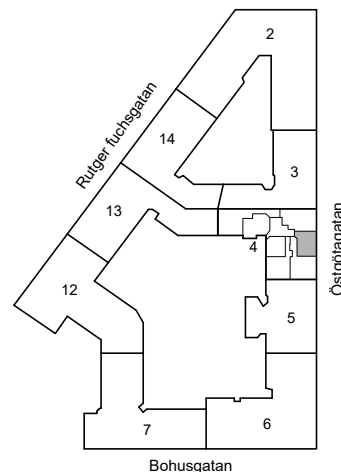

HSB – där möjligheterna bor

- K/F =Kyl & Frys
- ST =Städsåp
- G =Garderob
- L =Plats för linnesåp

Avvikelser kan förekomma

2020-11-19

ÖSTGÖTAGATAN 74

Katarina-Sofia, Stockholm

Kv. Metspöet 4

1 RoK 48 m²

Ighnr 2008, 2015, 2022, 2029

HSB – där möjligheterna bor

- K =Kyl
- ST =Städsåp
- G =Garderob
- L =Plats för linnesåp

Avvikelser kan förekomma

2020-11-19

ÖSTGÖTAGATAN 74

Katarina-Sofia, Stockholm

Kv. Metspöet 4

1 RoK 32 m²

Ighnr 2009, 2016, 2023, 2030

HSB – där möjligheterna bor

- K =Kyl
- ST =Städsåp
- G =Garderob
- L =Plats för linnesåp

Avvikelser kan förekomma

2020-11-19

ÖSTGÖTAGATAN 74

Katarina-Sofia, Stockholm

Kv. Metspöet 4

1 RoK 47 m²

Ighnr 2010, 2017, 2024, 2031

HSB – där möjligheterna bor

- K/F =Kyl & Frys
- ST =Städsåp
- G =Garderob
- L =Plats för linnesåp

Avvikelser kan förekomma

2020-11-19

ÖSTGÖTAGATAN 74