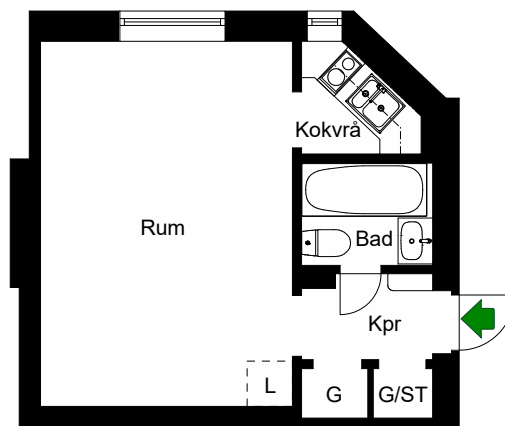

Kv. Metspöet 4
1 RoK 47 m²
Ighnr 2004

HSB – där möjligheterna bor

- K/F =Kyl & Frys
- ST =Städsåp
- G =Garderob
- L =Plats för linnesåp

Avvikelser kan förekomma

2020-11-19

ÖSTGÖTAGATAN 74

Katarina-Sofia, Stockholm

Kv. Metspöet 4
1 RoK 26 m²
Ighnr 2005

HSB – där möjligheterna bor

- ST = Städsåp
- G = Garderob
- L = Plats för linneskåp

Avvikelser kan förekomma

2020-11-19

ÖSTGÖTAGATAN 74

Katarina-Sofia, Stockholm

Kv. Metspöet 4
1 RoK 58 m²
Ighnr 2006

HSB – där möjligheterna bor

- K/F =Kyl & Frys
- ST =Städsåp
- G =Garderob
- L =Plats för linnesåp
- SK =Skafferi

Avvikelser kan förekomma

2020-11-19

ÖSTGÖTAGATAN 74

Katarina-Sofia, Stockholm

Kv. Metspöet 4
1 RoK 33 m²
Ighnr 2007