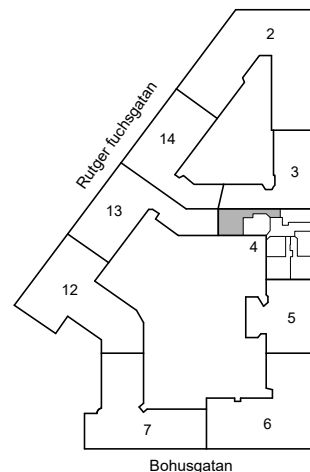

Kv. Metspöet 4
1 RoK 47 m²
Ighnr 2004

HSB – där möjligheterna bor

- K/F =Kyl & Frys
- ST =Städsåp
- G =Garderob
- L =Plats för linnesåp

Avvikelser kan förekomma

2020-11-19

ÖSTGÖTAGATAN 74

Katarina-Sofia, Stockholm

Kv. Metspöet 4
1 RoK 26 m²
Ighnr 2005

HSB – där möjligheterna bor

- ST = Städsåp
- G = Garderob
- L = Plats för linneskåp

Avvikelser kan förekomma

2020-11-19

ÖSTGÖTAGATAN 74

Katarina-Sofia, Stockholm

Kv. Metspöet 4
1 RoK 58 m²
Ighnr 2006

HSB – där möjligheterna bor

- K/F =Kyl & Frys
- ST =Städsåp
- G =Garderob
- L =Plats för linnesåp
- SK =Skafferi

Avvikelser kan förekomma

2020-11-19

ÖSTGÖTAGATAN 74

Katarina-Sofia, Stockholm

Kv. Metspöet 4
1 RoK 33 m²
Ighnr 2007

HSB – där möjligheterna bor

- K/F =Kyl & Frys
- ST =Städsåp
- G =Garderob
- L =Plats för linnesåp

Avvikelser kan förekomma

2020-11-19

ÖSTGÖTAGATAN 74

Katarina-Sofia, Stockholm

Kv. Metspöet 4

1 RoK 48 m²