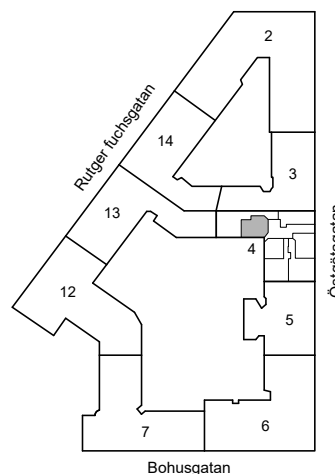

Kv. Metspöet 4
1 RoK 26 m²
Ighnr 2005

HSB – där möjligheterna bor

- ST = Städsåp
- G = Garderob
- L = Plats för linneskåp

Avvikelser kan förekomma

2020-11-19

ÖSTGÖTAGATAN 74

Katarina-Sofia, Stockholm

Kv. Metspöet 4
1 RoK 58 m²
Ighnr 2006

HSB – där möjligheterna bor

- K/F =Kyl & Frys
- ST =Städsåp
- G =Garderob
- L =Plats för linnesåp
- SK =Skafferi

Avvikelser kan förekomma

2020-11-19

ÖSTGÖTAGATAN 74

Katarina-Sofia, Stockholm

Kv. Metspöet 4
1 RoK 33 m²
Ighnr 2007

HSB – där möjligheterna bor

- K/F =Kyl & Frys
- ST =Städsåp
- G =Garderob
- L =Plats för linnesåp

Avvikelser kan förekomma

2020-11-19

ÖSTGÖTAGATAN 74

Katarina-Sofia, Stockholm

Kv. Metspöet 4

1 RoK 48 m²

Ighnr 2008, 2015, 2022, 2029

HSB – där möjligheterna bor

- K =Kyl
- ST =Städsåp
- G =Garderob
- L =Plats för linnesåp

Avvikelser kan förekomma

2020-11-19

ÖSTGÖTAGATAN 74

Katarina-Sofia, Stockholm

Kv. Metspöet 4