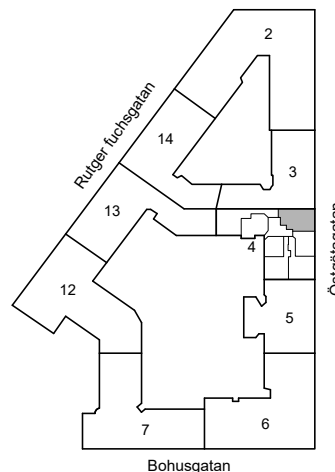

HSB – där möjligheterna bor

- K/F =Kyl & Frys
- ST =Städsåp
- G =Garderob
- L =Plats för linnesåp
- SK =Skafferi

Avvikelser kan förekomma

2020-11-19

ÖSTGÖTAGATAN 74

Katarina-Sofia, Stockholm

Kv. Metspöet 4
1 RoK 33 m²
Ighnr 2007

HSB – där möjligheterna bor

- K/F =Kyl & Frys
- ST =Städsåp
- G =Garderob
- L =Plats för linnesåp

Avvikelser kan förekomma

2020-11-19

ÖSTGÖTAGATAN 74

Katarina-Sofia, Stockholm

Kv. Metspöet 4

1 RoK 48 m²

Ighnr 2008, 2015, 2022, 2029

HSB – där möjligheterna bor

- K =Kyl
- ST =Städsåp
- G =Garderob
- L =Plats för linnesåp

Avvikelser kan förekomma

2020-11-19

ÖSTGÖTAGATAN 74

Katarina-Sofia, Stockholm

Kv. Metspöet 4

1 RoK 32 m²

Ighnr 2009, 2016, 2023, 2030

HSB – där möjligheterna bor

- K =Kyl
- ST =Städsåp
- G =Garderob
- L =Plats för linnesåp

Avvikelser kan förekomma

2020-11-19

ÖSTGÖTAGATAN 74

Katarina-Sofia, Stockholm