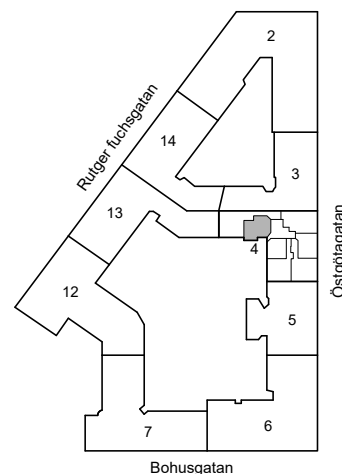

2020-11-19

ÖSTGÖTAGATAN 74

Katarina-Sofia, Stockholm

Kv. Metspöet 4

1 RoK 58 m²

Ighnr 2013, 2020, 2027, 2034

HSB – där möjligheterna bor

- K/F =Kyl & Frys
- ST =Städsåp
- G =Garderob
- L =Plats för linnesåp
- SK =Skafferi

Avvikelser kan förekomma

2020-11-19

ÖSTGÖTAGATAN 74

Katarina-Sofia, Stockholm

Kv. Metspöet 4

1 RoK 33 m²

Ighnr 2014, 2021, 2028, 2035

HSB – där möjligheterna bor

- K/F =Kyl & Frys
- ST =Städsåp
- G =Garderob
- L =Plats för linnesåp

Avvikelser kan förekomma

2020-11-19

ÖSTGÖTAGATAN 74

Katarina-Sofia, Stockholm

Kv. Metspöet 4
1 RoK 43 m²
Ighnr 2036

HSB – där möjligheterna bor

- K/F =Kyl & Frys
- ST =Städsåp
- G =Garderob
- L =Plats för linnesåp

Avvikelser kan förekomma

2020-11-19

ÖSTGÖTAGATAN 74

Katarina-Sofia, Stockholm

Kv. Metspöet 4
1 RoK 26 m²
Ighnr 2037

HSB – där möjligheterna bor