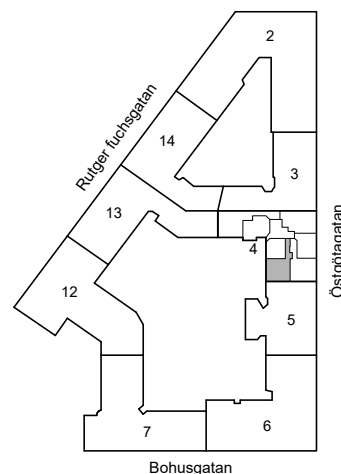

Kv. Metspöet 4

1 RoK 47 m²

Ighnr 2010, 2017, 2024, 2031

HSB – där möjligheterna bor

- K/F =Kyl & Frys
- ST =Städsåp
- G =Garderob
- L =Plats för linnesåp

Avvikelser kan förekomma

2020-11-19

ÖSTGÖTAGATAN 74

Katarina-Sofia, Stockholm

Kv. Metspöet 4

1 RoK 47 m²

Ighnr 2011, 2018, 2025, 2032

HSB – där möjligheterna bor

- K/F =Kyl & Frys
- ST =Städsåp
- G =Garderob
- L =Plats för linnesåp

Avvikelser kan förekomma

2020-11-19

ÖSTGÖTAGATAN 74

Katarina-Sofia, Stockholm

Kv. Metspöet 4

1 RoK 26 m²

Ighnr 2012, 2019, 2026, 2033

HSB – där möjligheterna bor

- ST =Städsåp
- G =Garderob
- L =Plats för linnesåp

Avvikelser kan förekomma

2020-11-19

ÖSTGÖTAGATAN 74

Katarina-Sofia, Stockholm

Kv. Metspöet 4

1 RoK 58 m²

Ighnr 2013, 2020, 2027, 2034

HSB – där möjligheterna bor

- K/F =Kyl & Frys
- ST =Städsåp
- G =Garderob
- L =Plats för linnesåp
- SK =Skafferi