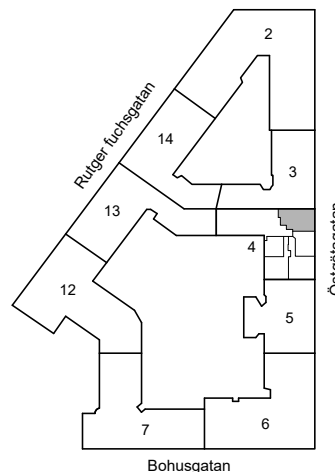

- K/F =Kyl & Frys
- ST =Städsåp
- G =Garderob
- L =Plats för linnesåp

Avvikelser kan förekomma

2020-11-19

ÖSTGÖTAGATAN 74

Katarina-Sofia, Stockholm

Kv. Metspöet 4
1 RoK 43 m²
Ighnr 2036

HSB – där möjligheterna bor

- K/F =Kyl & Frys
- ST =Städsåp
- G =Garderob
- L =Plats för linnesåp

Avvikelser kan förekomma

2020-11-19

ÖSTGÖTAGATAN 74

Katarina-Sofia, Stockholm

Kv. Metspöet 4
1 RoK 26 m²
Ighnr 2037

HSB – där möjligheterna bor