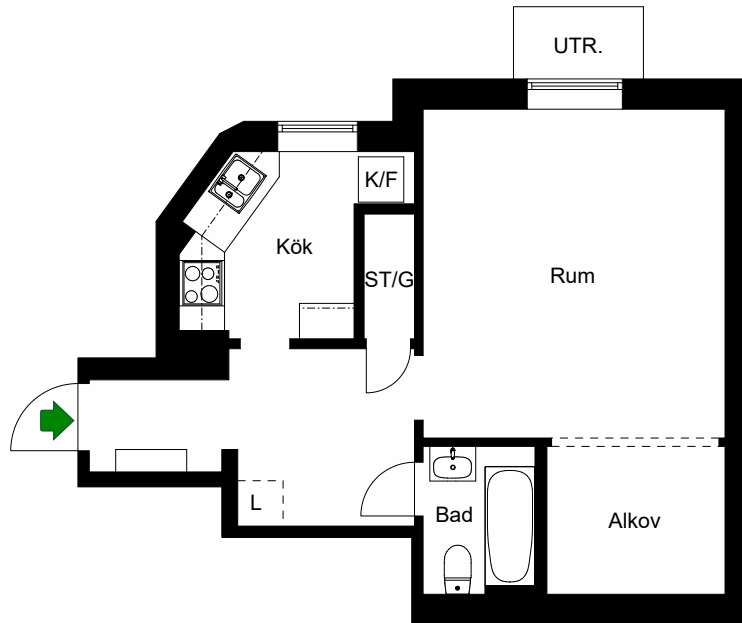

HSB – där möjligheterna bor

- K/F =Kyl & Frys
- G =Garderob
- L =Linneskåp

Avvikelser kan förekomma

2020-11-19

ÖSTGÖTAGATAN 76

Katarina-Sofia, Stockholm

Kv. Metspöet 5
1 RoK 43,5 m²
Ighnr 3022

HSB – där möjligheterna bor

- K/F =Kyl & Frys
- ST =Städsåp
- Kik =Klädkammare

Avvikelser kan förekomma

2020-11-19

ÖSTGÖTAGATAN 76

Katarina-Sofia, Stockholm

Kv. Metspöet 5
1 RoK 41 m²
Ighnr 3023

HSB – där möjligheterna bor

- K/F =Kyl & Frys
- ST =Städsåp
- G =Garderob
- L =Plats för linnesåp

Avvikelser kan förekomma

2020-11-19

ÖSTGÖTAGATAN 76

Katarina-Sofia, Stockholm

Kv. Metspöet 5
1 RoK 47 m²
Ighnr 3026

HSB – där möjligheterna bor

- K/F =Kyl & Frys
- ST =Städsåp
- G =Garderob
- L =Linneskåp

Avvikelser kan förekomma