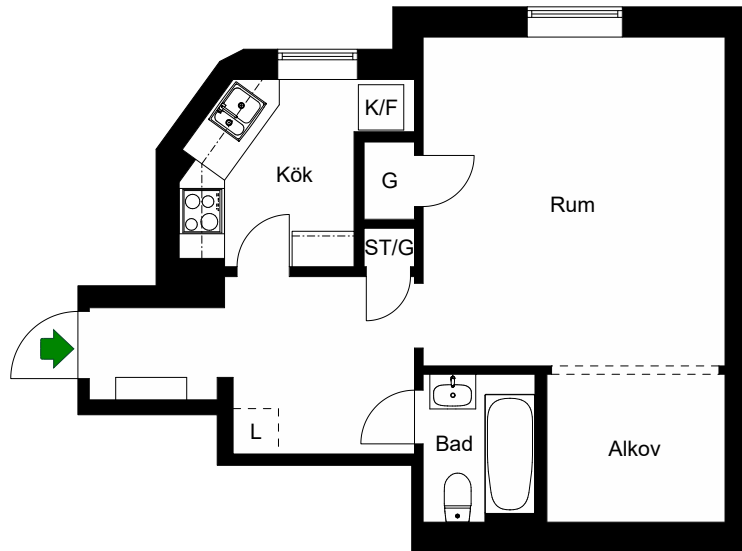

ÖSTGÖTAGATAN 76

Katarina-Sofia, Stockholm

Kv. Metspöet 5
2 RoK 62,5 m²
Ighnr 3002

HSB – där möjligheterna bor

- K/F =Kyl & Frys
- ST =Städsåp
- G =Garderob
- L =Linnesåp
- Kik** =Klädkammare

Avvikelser kan förekomma

2020-11-19

ÖSTGÖTAGATAN 76

Katarina-Sofia, Stockholm

Kv. Metspöet 5
1 RoK 24,5 m²
Ighnr 3004

HSB – där möjligheterna bor

- K =Kyl
- ST =Städsåp
- G =Garderob

Avvikelser kan förekomma

2020-11-19

ÖSTGÖTAGATAN 76

Katarina-Sofia, Stockholm

Kv. Metspöet 5
1 RoK 41 m²
Ighnr 3005, 3010

HSB – där möjligheterna bor

- K/F =Kyl & Frys
- ST =Städsåp
- G =Garderob
- L =Plats för linnesåp

Avvikelser kan förekomma

2020-11-19

ÖSTGÖTAGATAN 76

Katarina-Sofia, Stockholm

Kv. Metspöet 5

1 RoK 45 m²

Ighnr 3006, 3011, 3018, 3024

HSB – där möjligheterna bor

- K/F =Kyl & Frys
- ST =Städsåp
- G =Garderob
- L =Plats för linnesåp