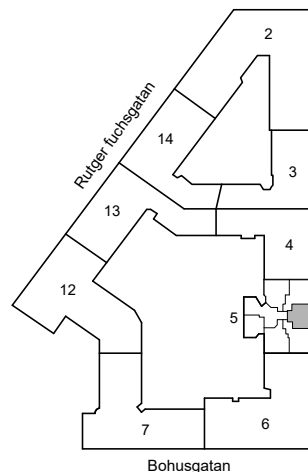

2020-11-19

ÖSTGÖTAGATAN 76

Katarina-Sofia, Stockholm

Kv. Metspöet 5

1 RoK 45 m²

Ighnr 3006, 3011, 3018, 3024

HSB – där möjligheterna bor

- K/F =Kyl & Frys
- ST =Städsåp
- G =Garderob
- L =Plats för linnesåp

Avvikelser kan förekomma

2020-11-19

ÖSTGÖTAGATAN 76

Katarina-Sofia, Stockholm

Kv. Metspöet 5
1 RoK 39 m²
Ighnr 3007

HSB – där möjligheterna bor

- K/F =Kyl & Frys
- ST =Städsåp
- G =Garderob
- L =Plats för linnesåp

Avvikelser kan förekomma

2020-11-19

ÖSTGÖTAGATAN 76

Katarina-Sofia, Stockholm

Kv. Metspöet 5
1 RoK 47 m²
Ighnr 3008, 3013

HSB – där möjligheterna bor

- K/F =Kyl & Frys
- ST =Städsåp
- G =Garderob
- L =Linneskåp

Avvikelser kan förekomma

2020-11-19

ÖSTGÖTAGATAN 76

Katarina-Sofia, Stockholm

Kv. Metspöet 5
1 RoK 43,5 m²
Ighnr 3009

HSB – där möjligheterna bor

- K/F =Kyl & Frys
- ST =Städs-kåp
- Kik =Klädkammare

Avvikelser kan förekomma