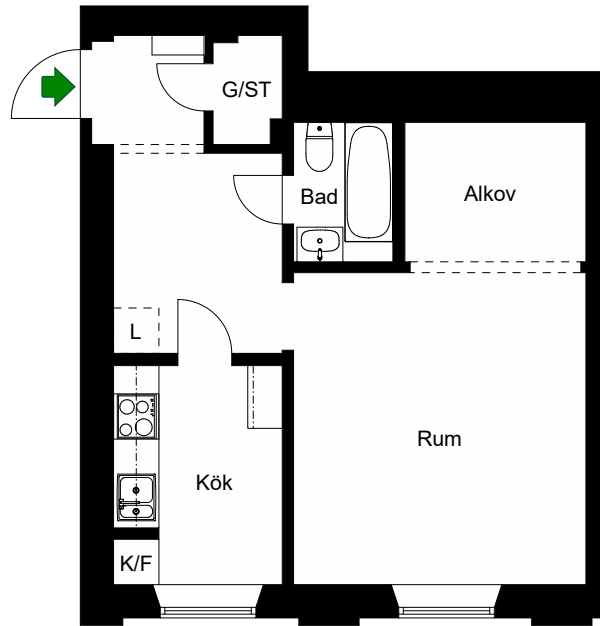

ÖSTGÖTAGATAN 76

Katarina-Sofia, Stockholm

Kv. Metspöet 5
1 RoK 42 m²
Ighnr 3001

HSB – där möjligheterna bor

- K/F =Kyl & Frys
- ST =Städskåp
- G =Garderob
- L =Plats för linneskåp

Avvikelser kan förekomma

2020-11-19

ÖSTGÖTAGATAN 76

Katarina-Sofia, Stockholm

Kv. Metspöet 5
2 RoK 62,5 m²
Ighnr 3002

HSB – där möjligheterna bor

- K/F =Kyl & Frys
- ST =Städsåp
- G =Garderob
- L =Linnesåp
- Kik** =Klädkammare

Avvikelser kan förekomma

2020-11-19

ÖSTGÖTAGATAN 76

Katarina-Sofia, Stockholm

Kv. Metspöet 5
1 RoK 24,5 m²
Ighnr 3004

HSB – där möjligheterna bor

- K =Kyl
- ST =Städsåp
- G =Garderob

Avvikelser kan förekomma

2020-11-19

ÖSTGÖTAGATAN 76

Katarina-Sofia, Stockholm

Kv. Metspöet 5
1 RoK 41 m²
Ighnr 3005, 3010

HSB – där möjligheterna bor

- K/F =Kyl & Frys
- ST =Städsåp
- G =Garderob
- L =Plats för linnesåp

Avvikelser kan förekomma