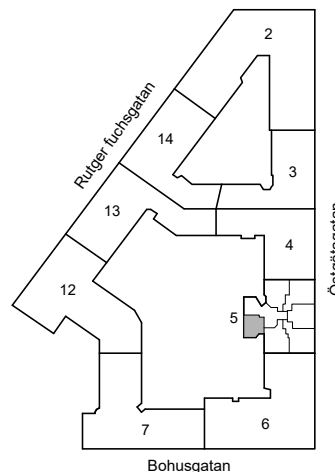

ÖSTGÖTAGATAN 76

Katarina-Sofia, Stockholm

Kv. Metspöet 5
2 RoK 62,5 m²
Ighnr 3002

HSB – där möjligheterna bor

- K/F =Kyl & Frys
- ST =Städsåp
- G =Garderob
- L =Linnesåp
- Kik** =Klädkammare

Avvikelser kan förekomma

2020-11-19

ÖSTGÖTAGATAN 76

Katarina-Sofia, Stockholm

Kv. Metspöet 5
1 RoK 24,5 m²
Ighnr 3004

HSB – där möjligheterna bor

- K =Kyl
- ST =Städsåp
- G =Garderob

Avvikelser kan förekomma

2020-11-19

ÖSTGÖTAGATAN 76

Katarina-Sofia, Stockholm

Kv. Metspöet 5
1 RoK 41 m²
Ighnr 3005, 3010

HSB – där möjligheterna bor

- K/F =Kyl & Frys
- ST =Städsåp
- G =Garderob
- L =Plats för linnesåp

Avvikelser kan förekomma

2020-11-19

ÖSTGÖTAGATAN 76

Katarina-Sofia, Stockholm

Kv. Metspöet 5

1 RoK 45 m²

Ighnr 3006, 3011, 3018, 3024

HSB – där möjligheterna bor

- K/F =Kyl & Frys
- ST =Städsåp
- G =Garderob
- L =Plats för linnesåp