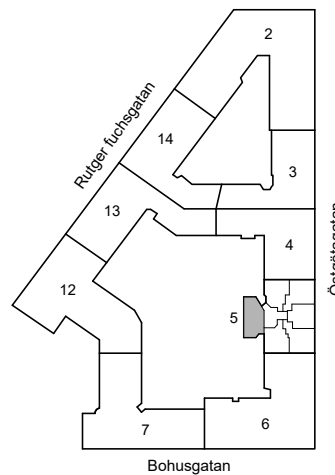

HSB – där möjligheterna bor

- K/F =Kyl & Frys
- ST =Städsåp
- G =Garderob
- L =Plats för linnesåp

Avvikelser kan förekomma

2020-11-19

ÖSTGÖTAGATAN 76

Katarina-Sofia, Stockholm

Kv. Metspöet 5
1 RoK 47 m²
Ighnr 3020

HSB – där möjligheterna bor

- K/F =Kyl & Frys
- G =Garderob
- L =Linneskåp

Avvikelser kan förekomma

2020-11-19

ÖSTGÖTAGATAN 76

Katarina-Sofia, Stockholm

Kv. Metspöet 5
1 RoK 43,5 m²
Ighnr 3022

HSB – där möjligheterna bor

- K/F =Kyl & Frys
- ST =Städsåp
- Kik =Klädkammare

Avvikelser kan förekomma

2020-11-19

ÖSTGÖTAGATAN 76

Katarina-Sofia, Stockholm

Kv. Metspöet 5
1 RoK 41 m²
Ighnr 3023

HSB – där möjligheterna bor

- K/F =Kyl & Frys
- ST =Städsåp
- G =Garderob
- L =Plats för linnesåp

Avvikelser kan förekomma

2020-11-19

ÖSTGÖTAGATAN 76

Katarina-Sofia, Stockholm

Kv. Metspöet 5
1 RoK 47 m²
Ighnr 3026

HSB – där möjligheterna bor

- K/F =Kyl & Frys
- ST =Städsåp
- G =Garderob
- L =Linneskåp

Avvikelser kan förekomma