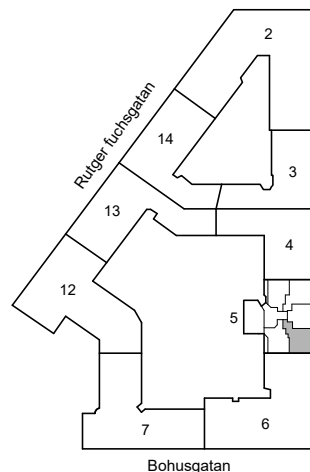

2020-11-19

ÖSTGÖTAGATAN 76

Katarina-Sofia, Stockholm

Kv. Metspöet 5
1 RoK 24,5 m²
Ighnr 3004

HSB – där möjligheterna bor

- K =Kyl
- ST =Städsåp
- G =Garderob

Avvikelser kan förekomma

2020-11-19

ÖSTGÖTAGATAN 76

Katarina-Sofia, Stockholm

Kv. Metspöet 5
1 RoK 36 m²
Ighnr 3031

HSB – där möjligheterna bor

- K/F =Kyl & Frys
- ST =Städsåp
- G =Garderob
- L =Plats för linnesåp

Avvikelser kan förekomma

2020-11-19

ÖSTGÖTAGATAN 76

Katarina-Sofia, Stockholm

Kv. Metspöet 5
1 RoK 40 m²
Ighnr 3032

HSB – där möjligheterna bor

- K/F =Kyl & Frys
- ST =Städsåp
- G =Garderob
- L =Linneskåp

Avvikelser kan förekomma

2020-11-19

ÖSTGÖTAGATAN 76

Katarina-Sofia, Stockholm

Kv. Metspöet 5
1 RoK 38,5 m²
Ighnr 3033

HSB – där möjligheterna bor

- K/F =Kyl & Frys
- ST =Städsåp
- G =Garderob
- L =Plats för linnesåp

Avvikelser kan förekomma

2020-11-19