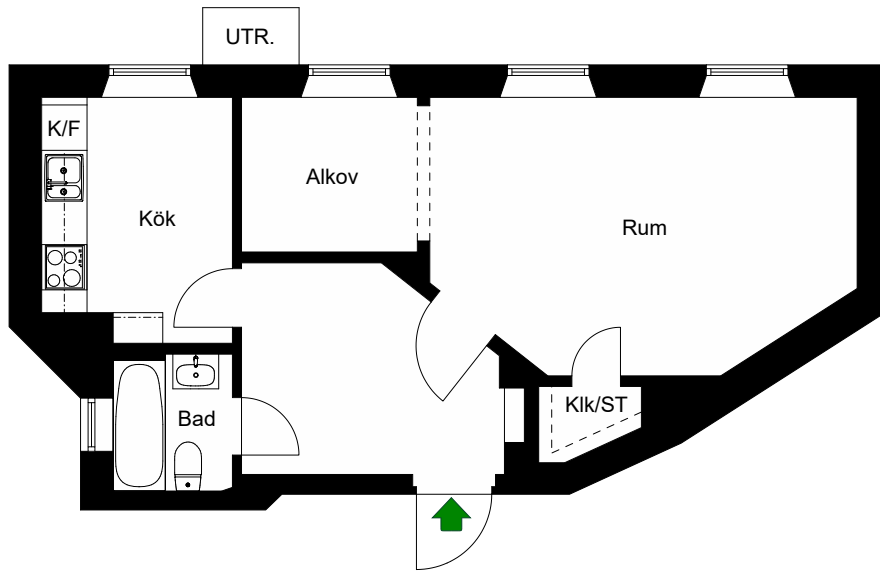

HSB – där möjligheterna bor

- K/F =Kyl & Frys
- ST =Städsåp
- G =Garderob
- L =Plats för linnesåp

Avvikelser kan förekomma

2020-11-19

ÖSTGÖTAGATAN 76

Katarina-Sofia, Stockholm

Kv. Metspöet 5
1 RoK 47 m²
Ighnr 3020

HSB – där möjligheterna bor

- K/F =Kyl & Frys
- G =Garderob
- L =Linneskåp

Avvikelser kan förekomma

2020-11-19

ÖSTGÖTAGATAN 76

Katarina-Sofia, Stockholm

Kv. Metspöet 5
1 RoK 43,5 m²
Ighnr 3022

HSB – där möjligheterna bor

- K/F =Kyl & Frys
- ST =Städsåp
- Kik =Klädkammare

Avvikelser kan förekomma

2020-11-19

ÖSTGÖTAGATAN 76

Katarina-Sofia, Stockholm

Kv. Metspöet 5
1 RoK 41 m²
Ighnr 3023

HSB – där möjligheterna bor

- K/F =Kyl & Frys
- ST =Städsåp
- G =Garderob
- L =Plats för linnesåp