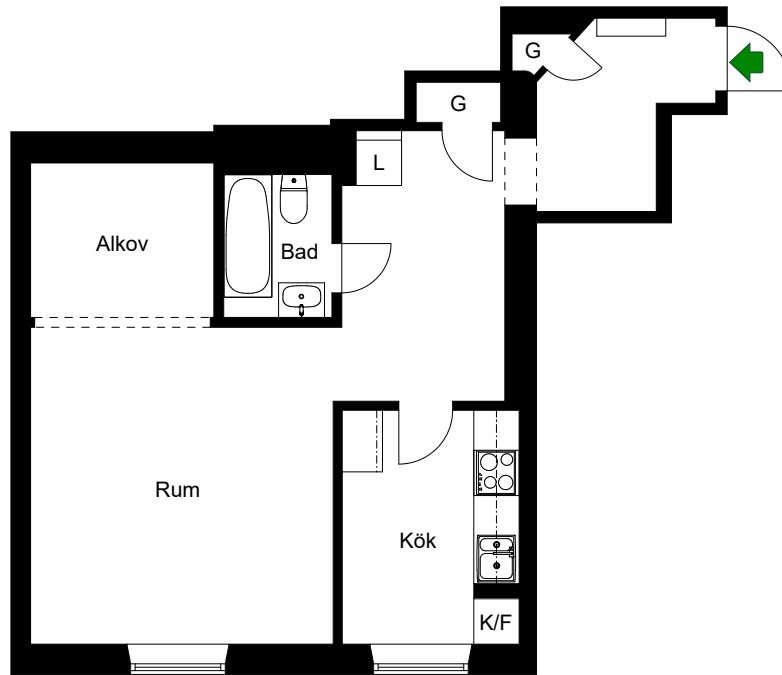

HSB – där möjligheterna bor

- K/F =Kyl & Frys
- ST =Städsåp
- G =Garderob
- L =Plats för linnesåp

Avvikelser kan förekomma

2020-11-19

ÖSTGÖTAGATAN 76

Katarina-Sofia, Stockholm

Kv. Metspöet 5
1 RoK 47 m²
Ighnr 3020

HSB – där möjligheterna bor

- K/F =Kyl & Frys
- G =Garderob
- L =Linneskåp

Avvikelser kan förekomma

2020-11-19

ÖSTGÖTAGATAN 76

Katarina-Sofia, Stockholm

Kv. Metspöet 5
1 RoK 43,5 m²
Ighnr 3022

HSB – där möjligheterna bor