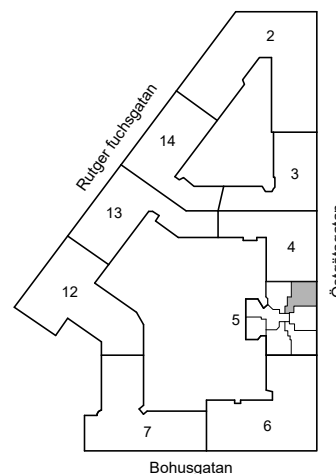

ÖSTGÖTAGATAN 76

Katarina-Sofia, Stockholm

Kv. Metspöet 5
1 RoK 41 m²
Ighnr 3005, 3010

HSB – där möjligheterna bor

- K/F =Kyl & Frys
- ST =Städsåp
- G =Garderob
- L =Plats för linnesåp

Avvikelser kan förekomma

2020-11-19

ÖSTGÖTAGATAN 76

Katarina-Sofia, Stockholm

Kv. Metspöet 5

1 RoK 45 m²

Ighnr 3006, 3011, 3018, 3024

HSB – där möjligheterna bor

- K/F =Kyl & Frys
- ST =Städsåp
- G =Garderob
- L =Plats för linnesåp

Avvikelser kan förekomma

2020-11-19

ÖSTGÖTAGATAN 76

Katarina-Sofia, Stockholm

Kv. Metspöet 5
1 RoK 39 m²
Ighnr 3007

HSB – där möjligheterna bor

- K/F =Kyl & Frys
- ST =Städsåp
- G =Garderob
- L =Plats för linnesåp

Avvikelser kan förekomma

2020-11-19

ÖSTGÖTAGATAN 76

Katarina-Sofia, Stockholm

Kv. Metspöet 5
1 RoK 47 m²
Ighnr 3008, 3013

HSB – där möjligheterna bor

- K/F =Kyl & Frys
- ST =Städsåp
- G =Garderob
- L =Linneskåp