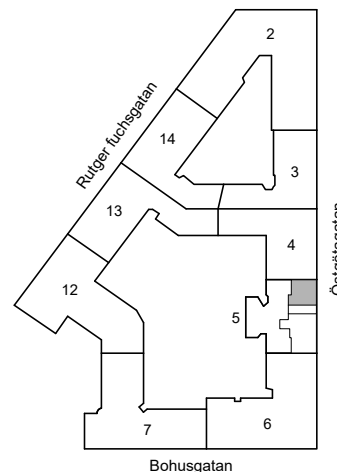

ÖSTGÖTAGATAN 76

Katarina-Sofia, Stockholm

Kv. Metspöet 5
1 RoK 42 m²
Ighnr 3001

HSB – där möjligheterna bor

- K/F =Kyl & Frys
- ST =Städskåp
- G =Garderob
- L =Plats för linneskåp

Avvikelser kan förekomma

2020-11-19

ÖSTGÖTAGATAN 76

Katarina-Sofia, Stockholm

Kv. Metspöet 5
2 RoK 62,5 m²
Ighnr 3002

HSB – där möjligheterna bor

- K/F =Kyl & Frys
- ST =Städsåp
- G =Garderob
- L =Linnesåp
- Kik** =Klädkammare

Avvikelser kan förekomma

2020-11-19

ÖSTGÖTAGATAN 76

Katarina-Sofia, Stockholm

Kv. Metspöet 5
1 RoK 24,5 m²
Ighnr 3004

HSB – där möjligheterna bor

- K =Kyl
- ST =Städsåp
- G =Garderob

Avvikelser kan förekomma

2020-11-19

ÖSTGÖTAGATAN 76

Katarina-Sofia, Stockholm

Kv. Metspöet 5
1 RoK 41 m²
Ighnr 3005, 3010

HSB – där möjligheterna bor

- K/F =Kyl & Frys
- ST =Städsåp
- G =Garderob
- L =Plats för linnesåp

Avvikelser kan förekomma