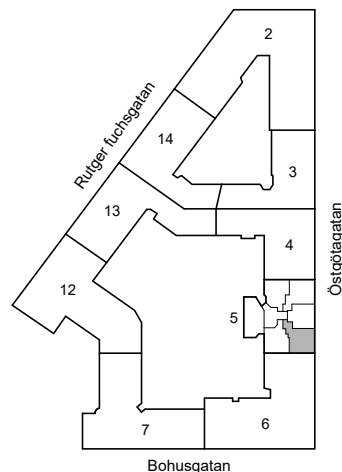

- K/F =Kyl & Frys
- ST =Städsåp
- Kik =Klädkammare

Avvikelser kan förekomma

2020-11-19

ÖSTGÖTAGATAN 76

Katarina-Sofia, Stockholm

Kv. Metspöet 5
1 RoK 41 m²
Ighnr 3023

HSB – där möjligheterna bor

- K/F =Kyl & Frys
- ST =Städsåp
- G =Garderob
- L =Plats för linnesåp

Avvikelser kan förekomma

2020-11-19

ÖSTGÖTAGATAN 76

Katarina-Sofia, Stockholm

Kv. Metspöet 5
1 RoK 47 m²
Ighnr 3026

HSB – där möjligheterna bor

- K/F =Kyl & Frys
- ST =Städsåp
- G =Garderob
- L =Linneskåp

Avvikelser kan förekomma

2020-11-19

ÖSTGÖTAGATAN 76

Katarina-Sofia, Stockholm

Kv. Metspöet 5
1 RoK 43 m²
Ighnr 3027

HSB – där möjligheterna bor

- K/F =Kyl & Frys
- ST =Städsåp
- G =Garderob
- L =Linneskåp

Avvikelser kan förekomma

2020-11-19

ÖSTGÖTAGATAN 76

Katarina-Sofia, Stockholm

Kv. Metspöet 5
1 RoK 40 m²
Ighnr 3028

HSB – där möjligheterna bor

- K/F =Kyl & Frys
- ST =Städsåp
- G =Garderob
- L =Plats för linnesåp

Avvikelser kan förekomma

2020-11-19