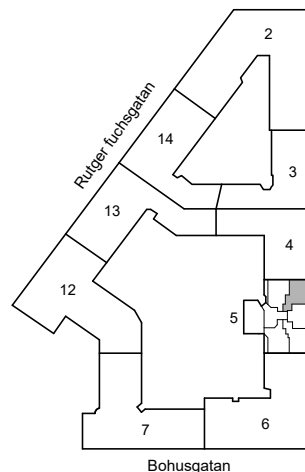

ÖSTGÖTAGATAN 76

Katarina-Sofia, Stockholm

Kv. Metspöet 5
1 RoK 36,5 m²
Ighnr 3029

HSB – där möjligheterna bor

- K/F =Kyl & Frys
- ST =Städsåp
- G =Garderob
- L =Plats för linnesåp

Avvikelser kan förekomma

2020-11-19

ÖSTGÖTAGATAN 76

Katarina-Sofia, Stockholm

Kv. Metspöet 5
1 RoK 40 m²
Ighnr 3030

HSB – där möjligheterna bor

- K/F =Kyl & Frys
- ST =Städsåp
- G =Garderob
- L =Plats för linnesåp

Avvikelser kan förekomma

2020-11-19

ÖSTGÖTAGATAN 76

Katarina-Sofia, Stockholm

Kv. Metspöet 5
1 RoK 36 m²
Ighnr 3031

HSB – där möjligheterna bor

- K/F =Kyl & Frys
- ST =Städsåp
- G =Garderob
- L =Plats för linnesåp

Avvikelser kan förekomma

2020-11-19