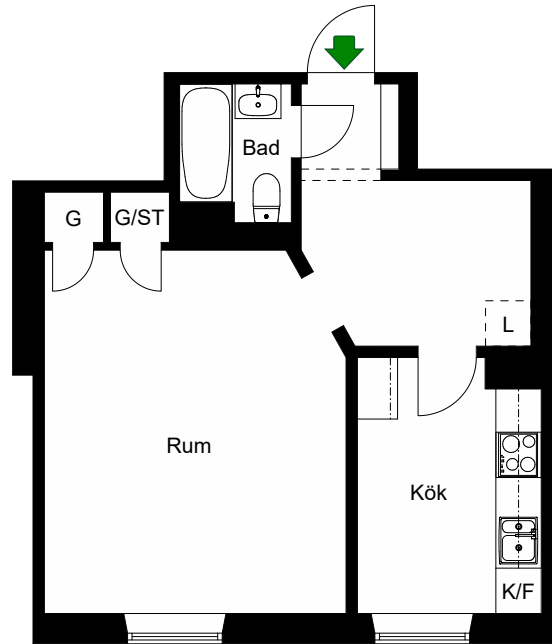

2020-11-19

ÖSTGÖTAGATAN 76

Katarina-Sofia, Stockholm

Kv. Metspöet 5

1 RoK 45 m²

Ighnr 3006, 3011, 3018, 3024

HSB – där möjligheterna bor

- K/F =Kyl & Frys
- ST =Städsåp
- G =Garderob
- L =Plats för linnesåp

Avvikelser kan förekomma

2020-11-19

ÖSTGÖTAGATAN 76

Katarina-Sofia, Stockholm

Kv. Metspöet 5
1 RoK 39 m²
Ighnr 3007

HSB – där möjligheterna bor

- K/F =Kyl & Frys
- ST =Städsåp
- G =Garderob
- L =Plats för linnesåp

Avvikelser kan förekomma

2020-11-19

ÖSTGÖTAGATAN 76

Katarina-Sofia, Stockholm

Kv. Metspöet 5
1 RoK 47 m²
Ighnr 3008, 3013

HSB – där möjligheterna bor

- K/F =Kyl & Frys
- ST =Städsåp
- G =Garderob
- L =Linneskåp

Avvikelser kan förekomma

2020-11-19

ÖSTGÖTAGATAN 76

Katarina-Sofia, Stockholm

Kv. Metspöet 5
1 RoK 43,5 m²
Ighnr 3009

HSB – där möjligheterna bor

- K/F =Kyl & Frys
- ST =Städs-kåp
- Kik =Klädkammare

Avvikelser kan förekomma