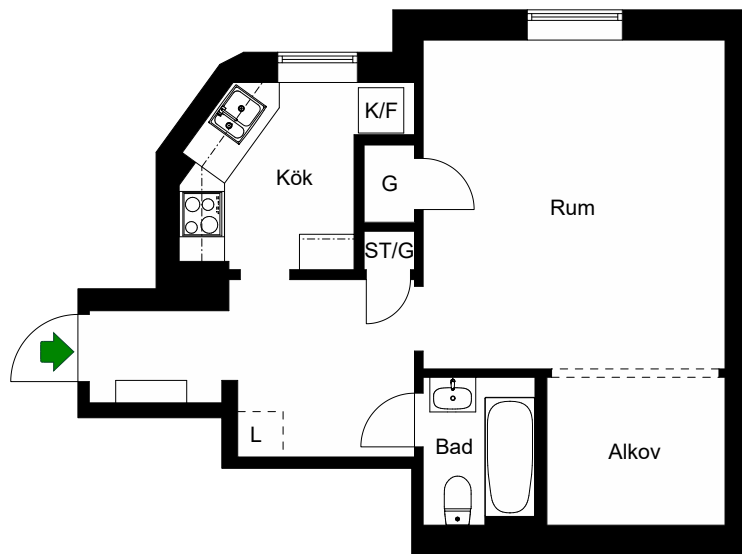

K/F =Kyl & Frys

ST =Städsåp

G =Garderob

L =Linneskåp

Avvikelser kan förekomma

2020-11-19

ÖSTGÖTAGATAN 76

Katarina-Sofia, Stockholm

Kv. Metspöet 5
1,5 RoK 43,5 m²
Ighnr 3016

HSB – där möjligheterna bor

- K/F =Kyl & Frys
- ST =Städsåp
- Kik =Klädkammare

Avvikelser kan förekomma

2020-11-19

ÖSTGÖTAGATAN 76

Katarina-Sofia, Stockholm

Kv. Metspöet 5
1 RoK 41 m²
Ighnr 3017

HSB – där möjligheterna bor

- K/F =Kyl & Frys
- ST =Städsåp
- G =Garderob
- L =Plats för linnesåp

Avvikelser kan förekomma

2020-11-19

ÖSTGÖTAGATAN 76

Katarina-Sofia, Stockholm

Kv. Metspöet 5
1 RoK 47 m²
Ighnr 3020

HSB – där möjligheterna bor

- K/F =Kyl & Frys
- G =Garderob
- L =Linneskåp

Avvikelser kan förekomma

2020-11-19

ÖSTGÖTAGATAN 76

Katarina-Sofia, Stockholm

Kv. Metspöet 5
1 RoK 43,5 m²
Ighnr 3022

HSB – där möjligheterna bor