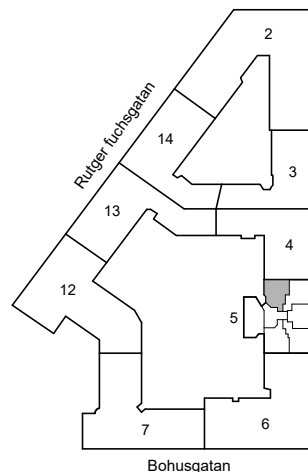

HSB – där möjligheterna bor

- K/F =Kyl & Frys
- G =Garderob
- L =Linneskåp

Avvikelser kan förekomma

2020-11-19

ÖSTGÖTAGATAN 76

Katarina-Sofia, Stockholm

Kv. Metspöet 5
1 RoK 43,5 m²
Ighnr 3022

HSB – där möjligheterna bor

- K/F =Kyl & Frys
- ST =Städsåp
- Kik =Klädkammare

Avvikelser kan förekomma

2020-11-19

ÖSTGÖTAGATAN 76

Katarina-Sofia, Stockholm

Kv. Metspöet 5
1 RoK 41 m²
Ighnr 3023

HSB – där möjligheterna bor

- K/F =Kyl & Frys
- ST =Städsåp
- G =Garderob
- L =Plats för linnesåp

Avvikelser kan förekomma

2020-11-19

ÖSTGÖTAGATAN 76

Katarina-Sofia, Stockholm

Kv. Metspöet 5
1 RoK 47 m²
Ighnr 3026

HSB – där möjligheterna bor

- K/F =Kyl & Frys
- ST =Städsåp
- G =Garderob
- L =Linneskåp

Avvikelser kan förekomma