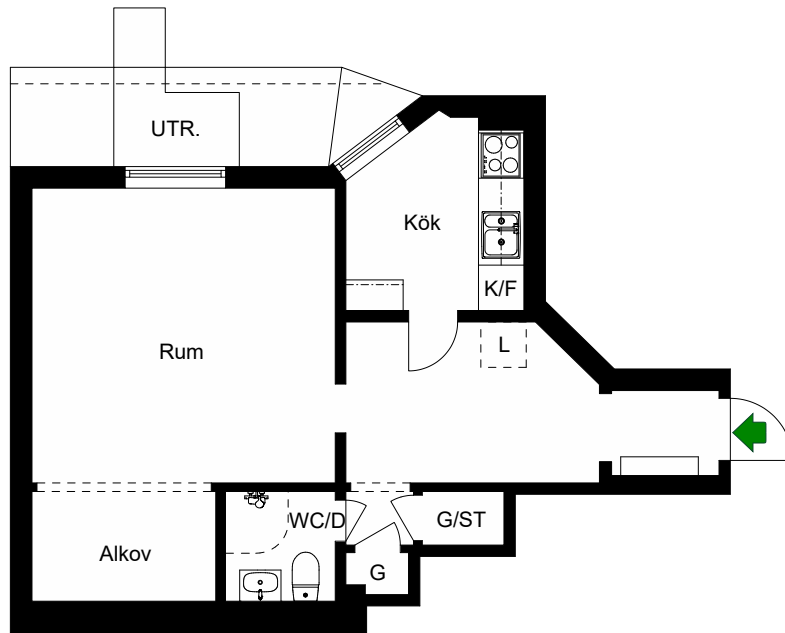

ÖSTGÖTAGATAN 76

Katarina-Sofia, Stockholm

Kv. Metspöet 5
1 RoK 40 m²
Ighnr 3032

HSB – där möjligheterna bor

- K/F =Kyl & Frys
- ST =Städsåp
- G =Garderob
- L =Linneskåp

Avvikelser kan förekomma

2020-11-19

ÖSTGÖTAGATAN 76

Katarina-Sofia, Stockholm

Kv. Metspöet 5
1 RoK 38,5 m²
Ighnr 3033

HSB – där möjligheterna bor

- K/F =Kyl & Frys
- ST =Städsåp
- G =Garderob
- L =Plats för linnesåp

Avvikelser kan förekomma

2020-11-19