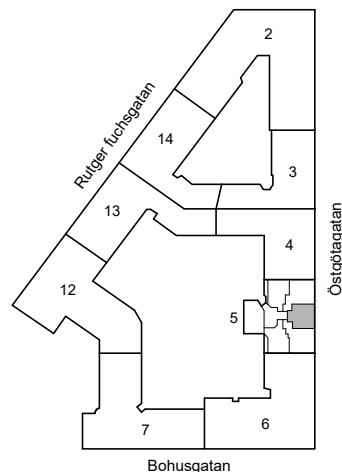

ÖSTGÖTAGATAN 76

Katarina-Sofia, Stockholm

Kv. Metspöet 5
1 RoK 40 m²
Ighnr 3030

HSB – där möjligheterna bor

- K/F =Kyl & Frys
- ST =Städsåp
- G =Garderob
- L =Plats för linnesåp

Avvikelser kan förekomma

2020-11-19

ÖSTGÖTAGATAN 76

Katarina-Sofia, Stockholm

Kv. Metspöet 5
1 RoK 36 m²
Ighnr 3031

HSB – där möjligheterna bor

- K/F =Kyl & Frys
- ST =Städsåp
- G =Garderob
- L =Plats för linnesåp

Avvikelser kan förekomma

2020-11-19

ÖSTGÖTAGATAN 76

Katarina-Sofia, Stockholm

Kv. Metspöet 5
1 RoK 40 m²
Ighnr 3032

HSB – där möjligheterna bor

- K/F =Kyl & Frys
- ST =Städsåp
- G =Garderob
- L =Linneskåp

Avvikelser kan förekomma

2020-11-19

ÖSTGÖTAGATAN 76