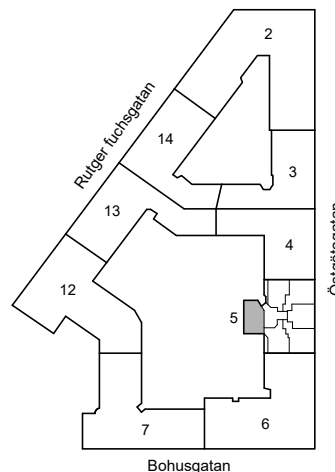

2020-11-19

ÖSTGÖTAGATAN 76

Katarina-Sofia, Stockholm

Kv. Metspöet 5
1 RoK 43 m²
Ighnr 3027

HSB – där möjligheterna bor

- K/F =Kyl & Frys
- ST =Städsåp
- G =Garderob
- L =Linneskåp

Avvikelser kan förekomma

2020-11-19

ÖSTGÖTAGATAN 76

Katarina-Sofia, Stockholm

Kv. Metspöet 5
1 RoK 40 m²
Ighnr 3028

HSB – där möjligheterna bor

- K/F =Kyl & Frys
- ST =Städsåp
- G =Garderob
- L =Plats för linnesåp

Avvikelser kan förekomma

2020-11-19

ÖSTGÖTAGATAN 76

Katarina-Sofia, Stockholm

Kv. Metspöet 5
1 RoK 36,5 m²
Ighnr 3029

HSB – där möjligheterna bor

- K/F =Kyl & Frys
- ST =Städsåp
- G =Garderob
- L =Plats för linnesåp

Avvikelser kan förekomma

2020-11-19