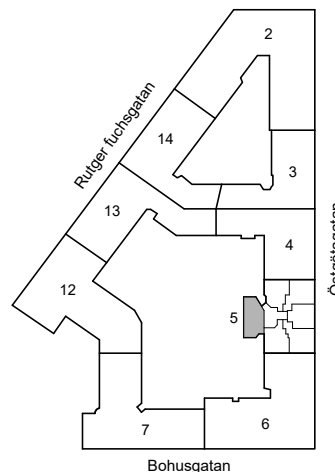

Avvikelser kan förekomma

2020-11-19

ÖSTGÖTAGATAN 76

Katarina-Sofia, Stockholm

Kv. Metspöet 5
1 RoK 47 m²
Ighnr 3008, 3013

HSB – där möjligheterna bor

- K/F =Kyl & Frys
- ST =Städsåp
- G =Garderob
- L =Linneskåp

Avvikelser kan förekomma

2020-11-19

ÖSTGÖTAGATAN 76

Katarina-Sofia, Stockholm

Kv. Metspöet 5
1 RoK 43,5 m²
Ighnr 3009

HSB – där möjligheterna bor

- K/F =Kyl & Frys
- ST =Städs-kåp
- Kik =Klädkammare

Avvikelser kan förekomma

2020-11-19

ÖSTGÖTAGATAN 76

Katarina-Sofia, Stockholm

Kv. Metspöet 5

1 RoK 39 m²

Ighnr 3012, 3019, 3025

HSB – där möjligheterna bor

- K/F =Kyl & Frys
- ST =Städsåp
- G =Garderob
- L =Plats för linnesåp

K/F =Kyl & Frys

ST =Städsåp

G =Garderob

L =Linneskåp

Avvikelser kan förekomma

2020-11-19

ÖSTGÖTAGATAN 76

Katarina-Sofia, Stockholm