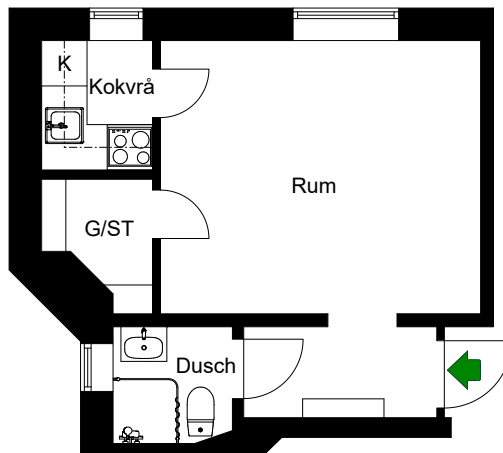

ÖSTGÖTAGATAN 76

Katarina-Sofia, Stockholm

Kv. Metspöet 5
2 RoK 62,5 m²
Ighnr 3002

HSB – där möjligheterna bor

- K/F =Kyl & Frys
- ST =Städsåp
- G =Garderob
- L =Linnesåp
- Kik** =Klädkammare

Avvikelser kan förekomma

2020-11-19

ÖSTGÖTAGATAN 76

Katarina-Sofia, Stockholm

Kv. Metspöet 5
1 RoK 24,5 m²
Ighnr 3004

HSB – där möjligheterna bor

- K =Kyl
- ST =Städsåp
- G =Garderob

Avvikelser kan förekomma

2020-11-19

ÖSTGÖTAGATAN 76

Katarina-Sofia, Stockholm

Kv. Metspöet 5
1 RoK 41 m²
Ighnr 3005, 3010

HSB – där möjligheterna bor

- K/F =Kyl & Frys
- ST =Städsåp
- G =Garderob
- L =Plats för linnesåp

Avvikelser kan förekomma

2020-11-19

ÖSTGÖTAGATAN 76

Katarina-Sofia, Stockholm

Kv. Metspöet 5

1 RoK 45 m²

Ighnr 3006, 3011, 3018, 3024

HSB – där möjligheterna bor

- K/F =Kyl & Frys
- ST =Städsåp
- G =Garderob
- L =Plats för linnesåp