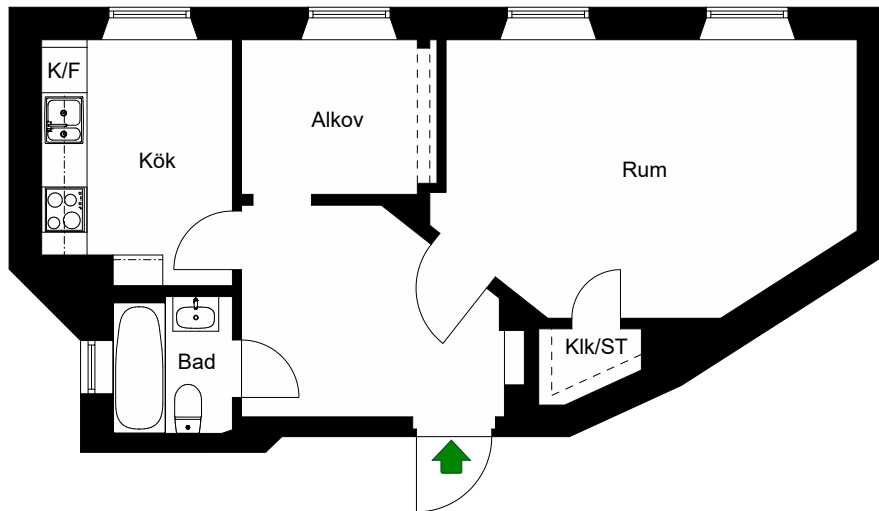

K/F =Kyl & Frys

ST =Städsåp

G =Garderob

L =Linneskåp

Avvikelser kan förekomma

2020-11-19

ÖSTGÖTAGATAN 76

Katarina-Sofia, Stockholm

Kv. Metspöet 5
1,5 RoK 43,5 m²
Ighnr 3016

HSB – där möjligheterna bor

- K/F =Kyl & Frys
- ST =Städsåp
- Kik =Klädkammare

Avvikelser kan förekomma

2020-11-19

ÖSTGÖTAGATAN 76

Katarina-Sofia, Stockholm

Kv. Metspöet 5
1 RoK 41 m²
Ighnr 3017

HSB – där möjligheterna bor

- K/F =Kyl & Frys
- ST =Städsåp
- G =Garderob
- L =Plats för linnesåp

Avvikelser kan förekomma

2020-11-19

ÖSTGÖTAGATAN 76

Katarina-Sofia, Stockholm

Kv. Metspöet 5
1 RoK 47 m²
Ighnr 3020