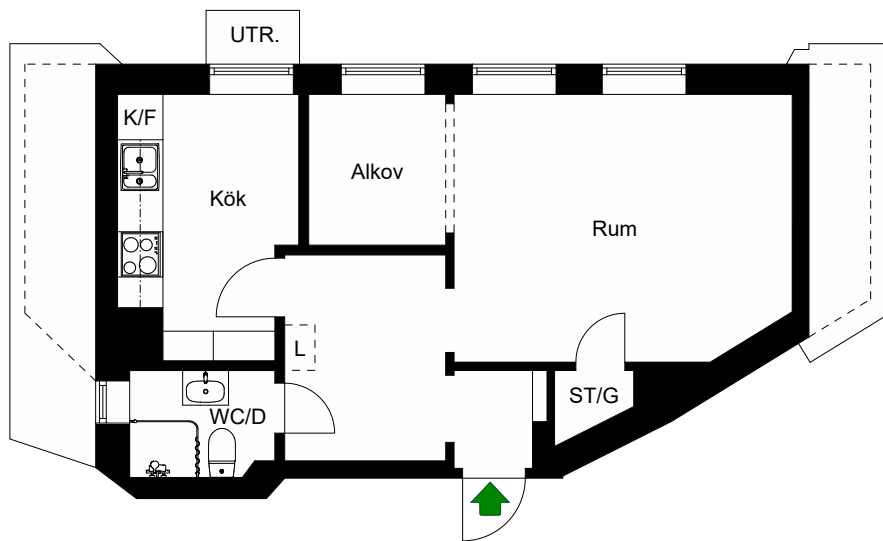

2020-11-19

ÖSTGÖTAGATAN 76

Katarina-Sofia, Stockholm

Kv. Metspöet 5
1 RoK 43 m²
Ighnr 3027

HSB – där möjligheterna bor

- K/F =Kyl & Frys
- ST =Städsåp
- G =Garderob
- L =Linneskåp

Avvikelser kan förekomma

2020-11-19

ÖSTGÖTAGATAN 76

Katarina-Sofia, Stockholm

Kv. Metspöet 5
1 RoK 40 m²
Ighnr 3028

HSB – där möjligheterna bor

- K/F =Kyl & Frys
- ST =Städsåp
- G =Garderob
- L =Plats för linnesåp

Avvikelser kan förekomma

2020-11-19