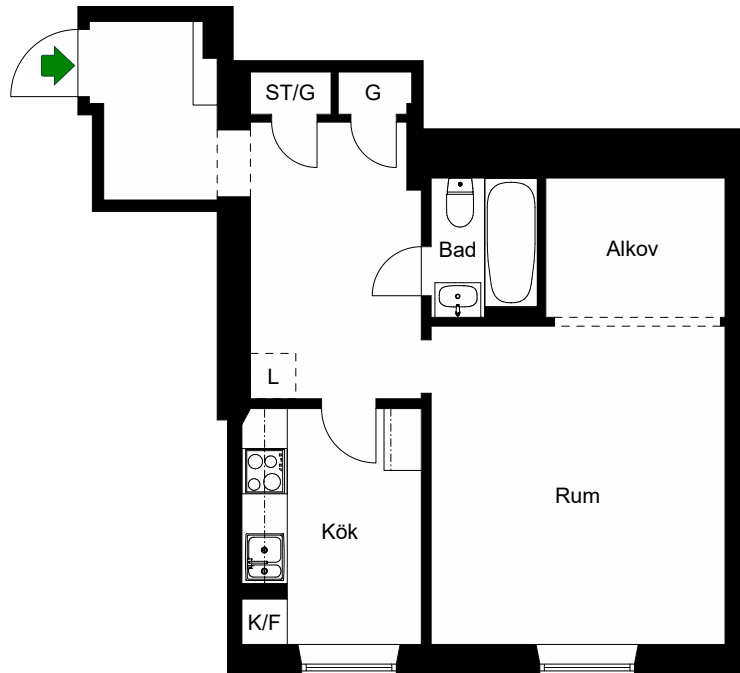

ÖSTGÖTAGATAN 76

Katarina-Sofia, Stockholm

Kv. Metspöet 5
1 RoK 41 m²
Ighnr 3005, 3010

HSB – där möjligheterna bor

- K/F =Kyl & Frys
- ST =Städsåp
- G =Garderob
- L =Plats för linnesåp

Avvikelser kan förekomma

2020-11-19

ÖSTGÖTAGATAN 76

Katarina-Sofia, Stockholm

Kv. Metspöet 5

1 RoK 45 m²

Ighnr 3006, 3011, 3018, 3024

HSB – där möjligheterna bor

- K/F =Kyl & Frys
- ST =Städsåp
- G =Garderob
- L =Plats för linnesåp

Avvikelser kan förekomma

2020-11-19

ÖSTGÖTAGATAN 76

Katarina-Sofia, Stockholm

Kv. Metspöet 5
1 RoK 39 m²
Ighnr 3007

HSB – där möjligheterna bor

- K/F =Kyl & Frys
- ST =Städsåp
- G =Garderob
- L =Plats för linnesåp

Avvikelser kan förekomma

2020-11-19

ÖSTGÖTAGATAN 76

Katarina-Sofia, Stockholm

Kv. Metspöet 5
1 RoK 47 m²
Ighnr 3008, 3013

HSB – där möjligheterna bor

- K/F =Kyl & Frys
- ST =Städsåp
- G =Garderob
- L =Linneskåp