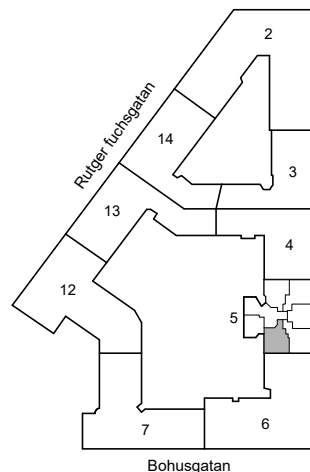

2020-11-19

ÖSTGÖTAGATAN 76

Katarina-Sofia, Stockholm

Kv. Metspöet 5

1 RoK 39 m²

Ighnr 3012, 3019, 3025

HSB – där möjligheterna bor

- K/F =Kyl & Frys
- ST =Städsåp
- G =Garderob
- L =Plats för linnesåp

Avvikelser kan förekomma

2020-11-19

ÖSTGÖTAGATAN 76

Katarina-Sofia, Stockholm

Kv. Metspöet 5

1 RoK 43 m²

Ighnr 3014, 3015, 3021

HSB – där möjligheterna bor

K/F =Kyl & Frys

ST =Städsåp

G =Garderob

L =Linneskåp

Avvikelser kan förekomma

2020-11-19

ÖSTGÖTAGATAN 76

Katarina-Sofia, Stockholm

Kv. Metspöet 5
1,5 RoK 43,5 m²
Ighnr 3016

HSB – där möjligheterna bor

- K/F =Kyl & Frys
- ST =Städsåp
- Kik =Klädkammare

Avvikelser kan förekomma

2020-11-19

ÖSTGÖTAGATAN 76

Katarina-Sofia, Stockholm

Kv. Metspöet 5
1 RoK 41 m²
Ighnr 3017