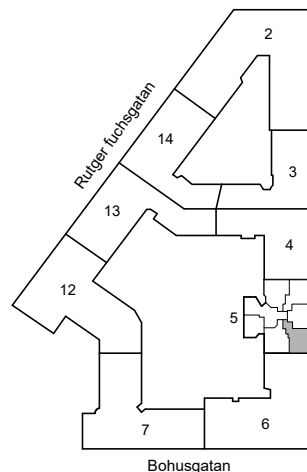

Avvikelser kan förekomma

2020-11-19

ÖSTGÖTAGATAN 76

Katarina-Sofia, Stockholm

Kv. Metspöet 5
1 RoK 39 m²
Ighnr 3007

HSB – där möjligheterna bor

- K/F =Kyl & Frys
- ST =Städsåp
- G =Garderob
- L =Plats för linnesåp

Avvikelser kan förekomma

2020-11-19

ÖSTGÖTAGATAN 76

Katarina-Sofia, Stockholm

Kv. Metspöet 5
1 RoK 47 m²
Ighnr 3008, 3013

HSB – där möjligheterna bor

- K/F =Kyl & Frys
- ST =Städsåp
- G =Garderob
- L =Linneskåp

Avvikelser kan förekomma

2020-11-19

ÖSTGÖTAGATAN 76

Katarina-Sofia, Stockholm

Kv. Metspöet 5
1 RoK 43,5 m²
Ighnr 3009

HSB – där möjligheterna bor

- K/F =Kyl & Frys
- ST =Städs-kåp
- Kik =Klädkammare

Avvikelser kan förekomma

2020-11-19

ÖSTGÖTAGATAN 76

Katarina-Sofia, Stockholm

Kv. Metspöet 5

1 RoK 39 m²

Ighnr 3012, 3019, 3025

HSB – där möjligheterna bor

- K/F =Kyl & Frys
- ST =Städsåp
- G =Garderob
- L =Plats för linnesåp