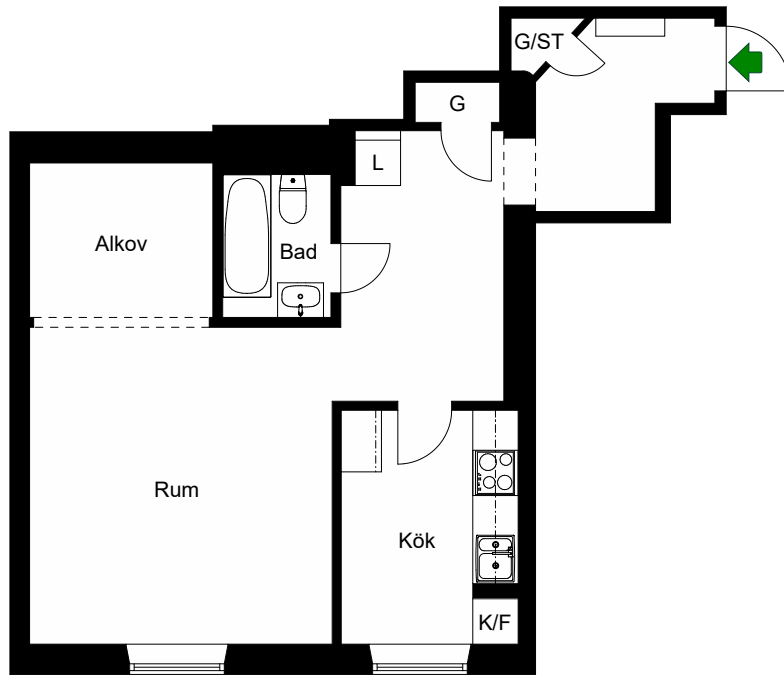

Avvikelser kan förekomma

2020-11-19

ÖSTGÖTAGATAN 76

Katarina-Sofia, Stockholm

Kv. Metspöet 5
1 RoK 47 m²
Ighnr 3026

HSB – där möjligheterna bor

- K/F =Kyl & Frys
- ST =Städsåp
- G =Garderob
- L =Linneskåp

Avvikelser kan förekomma

2020-11-19

ÖSTGÖTAGATAN 76

Katarina-Sofia, Stockholm

Kv. Metspöet 5
1 RoK 43 m²
Ighnr 3027

HSB – där möjligheterna bor

- K/F =Kyl & Frys
- ST =Städsåp
- G =Garderob
- L =Linneskåp

Avvikelser kan förekomma

2020-11-19