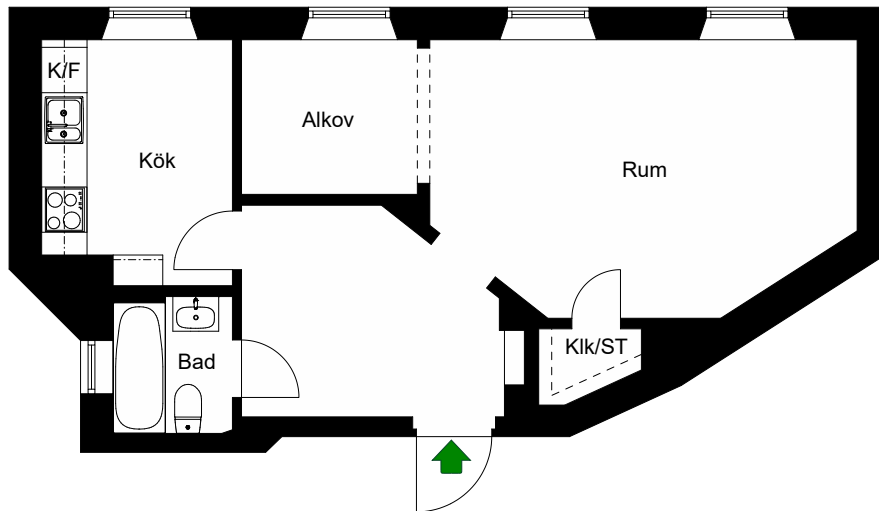

Avvikelser kan förekomma

2020-11-19

ÖSTGÖTAGATAN 76

Katarina-Sofia, Stockholm

Kv. Metspöet 5
1 RoK 47 m²
Ighnr 3008, 3013

HSB – där möjligheterna bor

- K/F =Kyl & Frys
- ST =Städsåp
- G =Garderob
- L =Linneskåp

Avvikelser kan förekomma

2020-11-19

ÖSTGÖTAGATAN 76

Katarina-Sofia, Stockholm

Kv. Metspöet 5
1 RoK 43,5 m²
Ighnr 3009

HSB – där möjligheterna bor

- K/F =Kyl & Frys
- ST =Städs-kåp
- Kik =Klädkammare

Avvikelser kan förekomma

2020-11-19

ÖSTGÖTAGATAN 76

Katarina-Sofia, Stockholm

Kv. Metspöet 5

1 RoK 39 m²

Ighnr 3012, 3019, 3025

HSB – där möjligheterna bor

- K/F =Kyl & Frys
- ST =Städsåp
- G =Garderob
- L =Plats för linnesåp