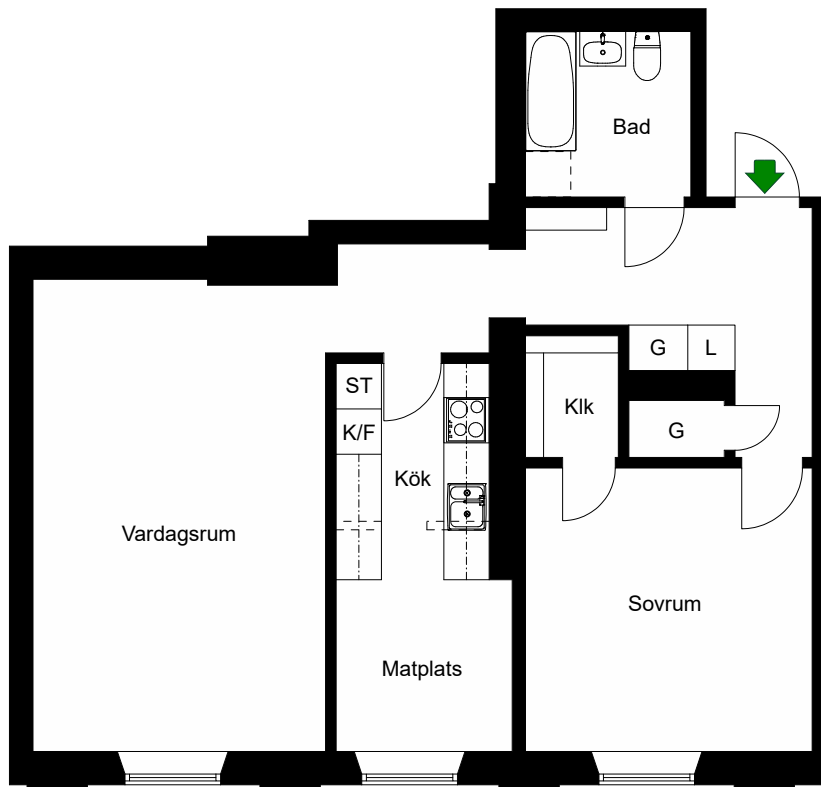

ÖSTGÖTAGATAN 76

Katarina-Sofia, Stockholm

Kv. Metspöet 5
1 RoK 42 m²
Ighnr 3001

HSB – där möjligheterna bor

- K/F =Kyl & Frys
- ST =Städskåp
- G =Garderob
- L =Plats för linneskåp

Avvikelser kan förekomma

2020-11-19

ÖSTGÖTAGATAN 76

Katarina-Sofia, Stockholm

Kv. Metspöet 5
2 RoK 62,5 m²
Ighnr 3002

HSB – där möjligheterna bor

- K/F =Kyl & Frys
- ST =Städsåp
- G =Garderob
- L =Linnesåp
- Kik** =Klädkammare

Avvikelser kan förekomma

2020-11-19

ÖSTGÖTAGATAN 76

Katarina-Sofia, Stockholm

Kv. Metspöet 5
1 RoK 24,5 m²
Ighnr 3004

HSB – där möjligheterna bor

- K =Kyl
- ST =Städsåp
- G =Garderob

Avvikelser kan förekomma

2020-11-19

ÖSTGÖTAGATAN 76

Katarina-Sofia, Stockholm

Kv. Metspöet 5
1 RoK 41 m²
Ighnr 3005, 3010

HSB – där möjligheterna bor

- K/F =Kyl & Frys
- ST =Städsåp
- G =Garderob
- L =Plats för linnesåp

Avvikelser kan förekomma