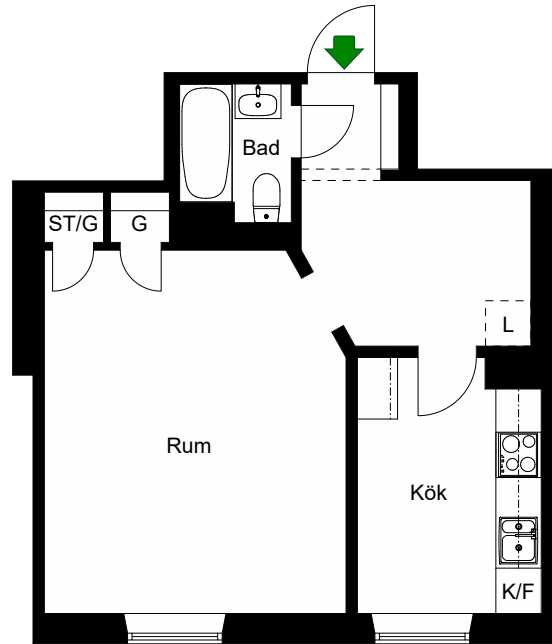

Avvikelser kan förekomma

2020-11-19

ÖSTGÖTAGATAN 76

Katarina-Sofia, Stockholm

Kv. Metspöet 5
1 RoK 43,5 m²
Ighnr 3009

HSB – där möjligheterna bor

- K/F =Kyl & Frys
- ST =Städs-kåp
- Kik =Klädkammare

Avvikelser kan förekomma

2020-11-19

ÖSTGÖTAGATAN 76

Katarina-Sofia, Stockholm

Kv. Metspöet 5

1 RoK 39 m²

Ighnr 3012, 3019, 3025

HSB – där möjligheterna bor

- K/F =Kyl & Frys
- ST =Städsåp
- G =Garderob
- L =Plats för linnesåp

Avvikelser kan förekomma

2020-11-19

ÖSTGÖTAGATAN 76

Katarina-Sofia, Stockholm

Kv. Metspöet 5

1 RoK 43 m²

Ighnr 3014, 3015, 3021

HSB – där möjligheterna bor

K/F =Kyl & Frys

ST =Städsåp

G =Garderob

L =Linneskåp

Avvikelser kan förekomma

2020-11-19

ÖSTGÖTAGATAN 76

Katarina-Sofia, Stockholm