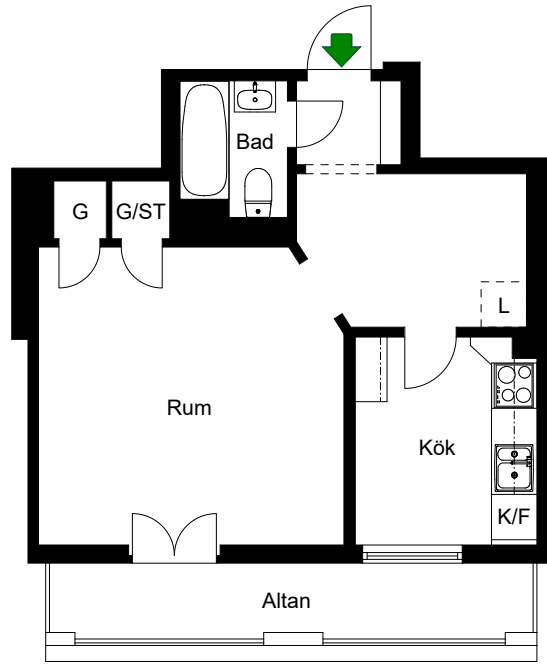

HSB – där möjligheterna bor

- K/F =Kyl & Frys
- G =Garderob
- L =Linneskåp

Avvikelser kan förekomma

2020-11-19

ÖSTGÖTAGATAN 76

Katarina-Sofia, Stockholm

Kv. Metspöet 5
1 RoK 43,5 m²
Ighnr 3022

HSB – där möjligheterna bor

ÖSTGÖTAGATAN 76

Katarina-Sofia, Stockholm

Kv. Metspöet 5
1 RoK 36,5 m²
Ighnr 3029

HSB – där möjligheterna bor

- K/F =Kyl & Frys
- ST =Städsåp
- G =Garderob
- L =Plats för linnesåp

Avvikelser kan förekomma

2020-11-19

ÖSTGÖTAGATAN 76

Katarina-Sofia, Stockholm

Kv. Metspöet 5
1 RoK 40 m²
Ighnr 3030

HSB – där möjligheterna bor

- K/F =Kyl & Frys
- ST =Städsåp
- G =Garderob
- L =Plats för linnesåp

Avvikelser kan förekomma

2020-11-19

ÖSTGÖTAGATAN 76

Katarina-Sofia, Stockholm

Kv. Metspöet 5
1 RoK 36 m²
Ighnr 3031

HSB – där möjligheterna bor

- K/F =Kyl & Frys
- ST =Städsåp
- G =Garderob
- L =Plats för linnesåp

Avvikelser kan förekomma

2020-11-19