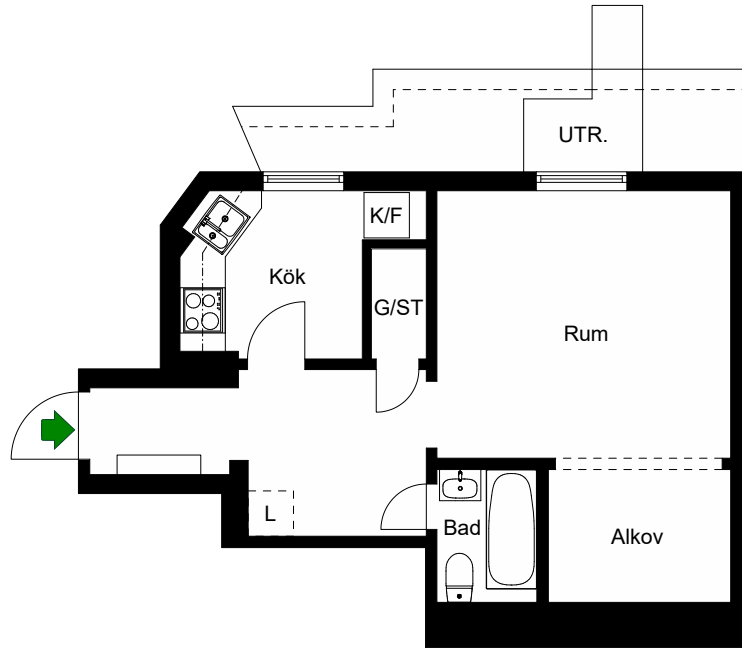

ÖSTGÖTAGATAN 76

Katarina-Sofia, Stockholm

Kv. Metspöet 5
1 RoK 40 m²
Ighnr 3028

HSB – där möjligheterna bor

- K/F =Kyl & Frys
- ST =Städsåp
- G =Garderob
- L =Plats för linnesåp

Avvikelser kan förekomma

2020-11-19

ÖSTGÖTAGATAN 76

Katarina-Sofia, Stockholm

Kv. Metspöet 5
1 RoK 36,5 m²
Ighnr 3029

HSB – där möjligheterna bor

- K/F =Kyl & Frys
- ST =Städsåp
- G =Garderob
- L =Plats för linnesåp

Avvikelser kan förekomma

2020-11-19