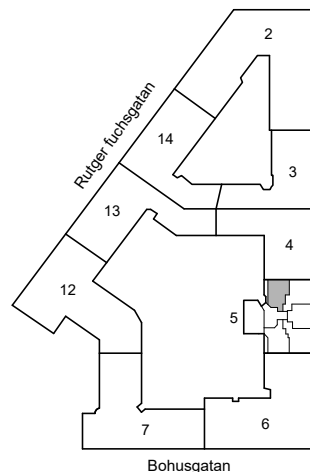

2020-11-19

ÖSTGÖTAGATAN 76

Katarina-Sofia, Stockholm

Kv. Metspöet 5
1 RoK 24,5 m²
Ighnr 3004

HSB – där möjligheterna bor

- K =Kyl
- ST =Städsåp
- G =Garderob

Avvikelser kan förekomma

2020-11-19

ÖSTGÖTAGATAN 76

Katarina-Sofia, Stockholm

Kv. Metspöet 5
1 RoK 40 m²
Ighnr 3028

HSB – där möjligheterna bor

- K/F =Kyl & Frys
- ST =Städsåp
- G =Garderob
- L =Plats för linnesåp

Avvikelser kan förekomma

2020-11-19

ÖSTGÖTAGATAN 76

Katarina-Sofia, Stockholm

Kv. Metspöet 5
1 RoK 36,5 m²
Ighnr 3029

HSB – där möjligheterna bor

- K/F =Kyl & Frys
- ST =Städsåp
- G =Garderob
- L =Plats för linnesåp

Avvikelser kan förekomma

2020-11-19

ÖSTGÖTAGATAN 76

Katarina-Sofia, Stockholm

Kv. Metspöet 5
1 RoK 40 m²
Ighnr 3030

HSB – där möjligheterna bor

- K/F =Kyl & Frys
- ST =Städsåp
- G =Garderob
- L =Plats för linnesåp

Avvikelser kan förekomma

2020-11-19