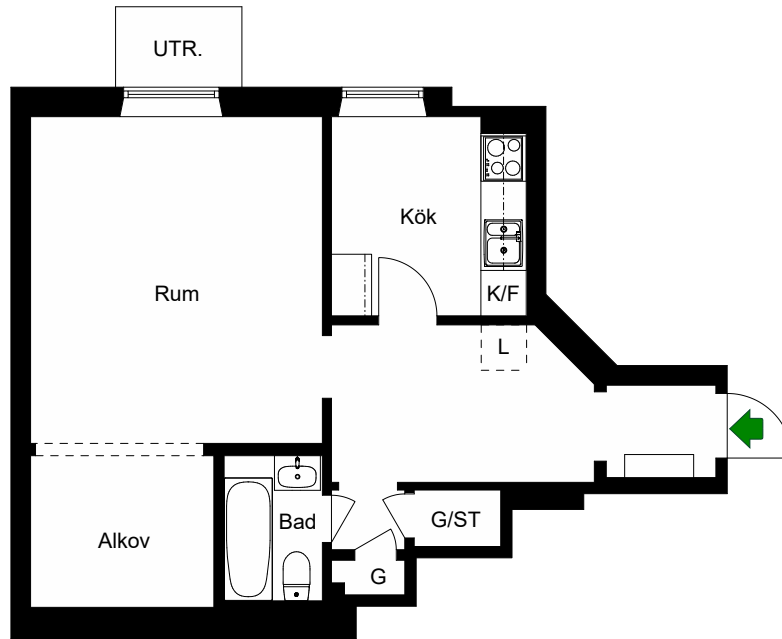

2020-11-19

ÖSTGÖTAGATAN 76

Katarina-Sofia, Stockholm

Kv. Metspöet 5
1 RoK 43 m²
Ighnr 3027

HSB – där möjligheterna bor

- K/F =Kyl & Frys
- ST =Städsåp
- G =Garderob
- L =Linneskåp

Avvikelser kan förekomma

2020-11-19

ÖSTGÖTAGATAN 76

Katarina-Sofia, Stockholm

Kv. Metspöet 5
1 RoK 40 m²
Ighnr 3028

HSB – där möjligheterna bor

- K/F =Kyl & Frys
- ST =Städsåp
- G =Garderob
- L =Plats för linnesåp

Avvikelser kan förekomma

2020-11-19