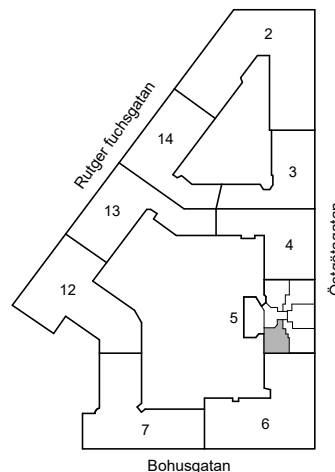

Avvikelser kan förekomma

2020-11-19

ÖSTGÖTAGATAN 76

Katarina-Sofia, Stockholm

Kv. Metspöet 5
1 RoK 47 m²
Ighnr 3026

HSB – där möjligheterna bor

- K/F =Kyl & Frys
- ST =Städsåp
- G =Garderob
- L =Linneskåp

Avvikelser kan förekomma

2020-11-19

ÖSTGÖTAGATAN 76

Katarina-Sofia, Stockholm

Kv. Metspöet 5
1 RoK 43 m²
Ighnr 3027

HSB – där möjligheterna bor

- K/F =Kyl & Frys
- ST =Städsåp
- G =Garderob
- L =Linneskåp

Avvikelser kan förekomma

2020-11-19

ÖSTGÖTAGATAN 76

Katarina-Sofia, Stockholm

Kv. Metspöet 5
1 RoK 40 m²
Ighnr 3028

HSB – där möjligheterna bor

- K/F =Kyl & Frys
- ST =Städsåp
- G =Garderob
- L =Plats för linnesåp

Avvikelser kan förekomma

2020-11-19