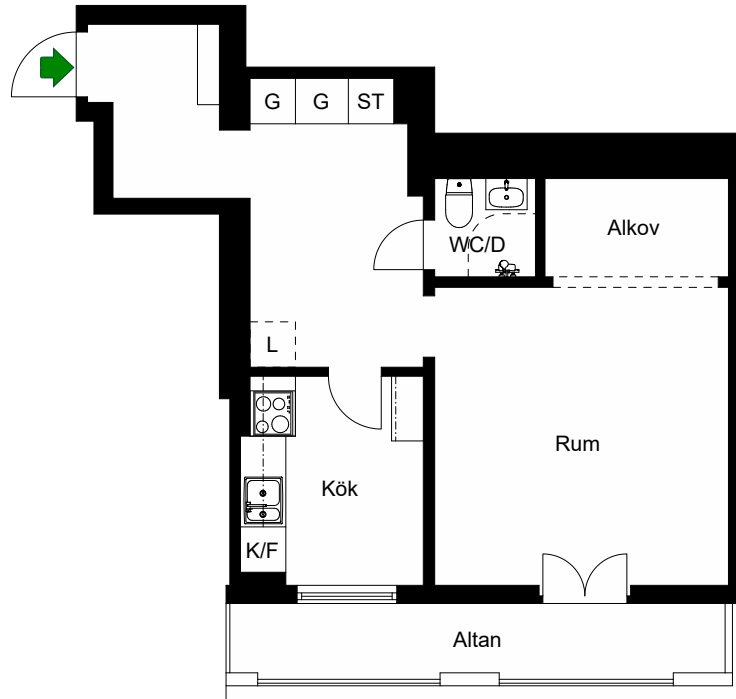

ÖSTGÖTAGATAN 76

Katarina-Sofia, Stockholm

Kv. Metspöet 5
1 RoK 36,5 m²
Ighnr 3029

HSB – där möjligheterna bor

- K/F =Kyl & Frys
- ST =Städsåp
- G =Garderob
- L =Plats för linnesåp

Avvikelser kan förekomma

2020-11-19

ÖSTGÖTAGATAN 76

Katarina-Sofia, Stockholm

Kv. Metspöet 5
1 RoK 40 m²
Ighnr 3030

HSB – där möjligheterna bor

- K/F =Kyl & Frys
- ST =Städsåp
- G =Garderob
- L =Plats för linnesåp

Avvikelser kan förekomma

2020-11-19