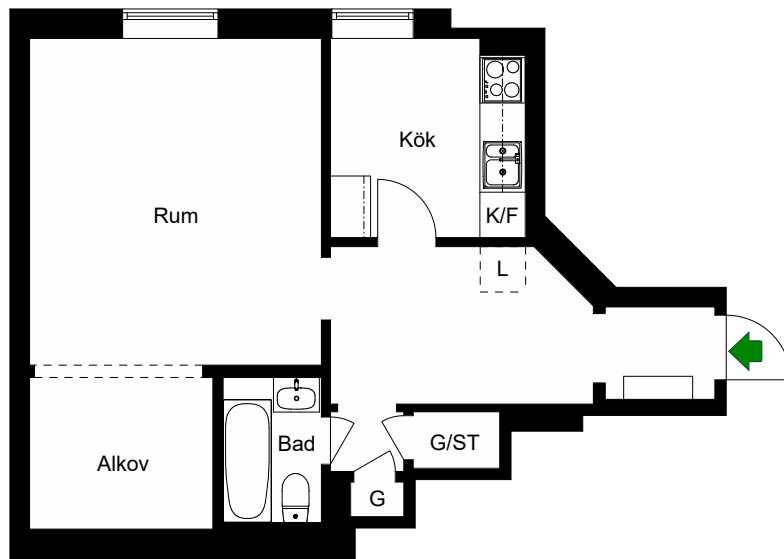

2020-11-19

ÖSTGÖTAGATAN 76

Katarina-Sofia, Stockholm

Kv. Metspöet 5

1 RoK 39 m²

Ighnr 3012, 3019, 3025

HSB – där möjligheterna bor

- K/F =Kyl & Frys
- ST =Städsåp
- G =Garderob
- L =Plats för linnesåp

Avvikelser kan förekomma

2020-11-19

ÖSTGÖTAGATAN 76

Katarina-Sofia, Stockholm

Kv. Metspöet 5

1 RoK 43 m²

Ighnr 3014, 3015, 3021

HSB – där möjligheterna bor

K/F =Kyl & Frys

ST =Städsåp

G =Garderob

L =Linneskåp

Avvikelser kan förekomma

2020-11-19

ÖSTGÖTAGATAN 76

Katarina-Sofia, Stockholm

Kv. Metspöet 5
1,5 RoK 43,5 m²
Ighnr 3016

HSB – där möjligheterna bor

- K/F =Kyl & Frys
- ST =Städsåp
- Kik =Klädkammare

Avvikelser kan förekomma

2020-11-19

ÖSTGÖTAGATAN 76

Katarina-Sofia, Stockholm

Kv. Metspöet 5
1 RoK 41 m²
Ighnr 3017