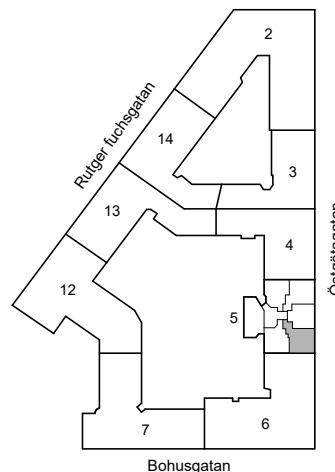

Kv. Metspöet 5
1,5 RoK 43,5 m²
Ighnr 3016

HSB – där möjligheterna bor

- K/F =Kyl & Frys
- ST =Städsåp
- Kik =Klädkammare

Avvikelser kan förekomma

2020-11-19

ÖSTGÖTAGATAN 76

Katarina-Sofia, Stockholm

Kv. Metspöet 5
1 RoK 41 m²
Ighnr 3017

HSB – där möjligheterna bor

- K/F =Kyl & Frys
- ST =Städsåp
- G =Garderob
- L =Plats för linnesåp

Avvikelser kan förekomma

2020-11-19

ÖSTGÖTAGATAN 76

Katarina-Sofia, Stockholm

Kv. Metspöet 5
1 RoK 47 m²
Ighnr 3020

HSB – där möjligheterna bor

- K/F =Kyl & Frys
- G =Garderob
- L =Linneskåp

Avvikelser kan förekomma

2020-11-19

ÖSTGÖTAGATAN 76

Katarina-Sofia, Stockholm

Kv. Metspöet 5
1 RoK 43,5 m²
Ighnr 3022

HSB – där möjligheterna bor

- K/F =Kyl & Frys
- ST =Städsåp
- Kik =Klädkammare

Avvikelser kan förekomma

2020-11-19

ÖSTGÖTAGATAN 76

Katarina-Sofia, Stockholm

Kv. Metspöet 5
1 RoK 41 m²
Ighnr 3023

HSB – där möjligheterna bor

- K/F =Kyl & Frys
- ST =Städsåp
- G =Garderob
- L =Plats för linnesåp