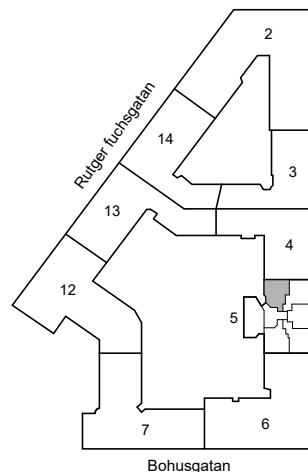

K/F =Kyl & Frys

ST =Städsåp

G =Garderob

L =Linneskåp

Avvikelser kan förekomma

2020-11-19

ÖSTGÖTAGATAN 76

Katarina-Sofia, Stockholm

Kv. Metspöet 5
1,5 RoK 43,5 m²
Ighnr 3016

HSB – där möjligheterna bor

- K/F =Kyl & Frys
- ST =Städsåp
- Kik =Klädkammare

Avvikelser kan förekomma

2020-11-19

ÖSTGÖTAGATAN 76

Katarina-Sofia, Stockholm

Kv. Metspöet 5
1 RoK 41 m²
Ighnr 3017

HSB – där möjligheterna bor

- K/F =Kyl & Frys
- ST =Städsåp
- G =Garderob
- L =Plats för linnesåp

Avvikelser kan förekomma

2020-11-19

ÖSTGÖTAGATAN 76

Katarina-Sofia, Stockholm

Kv. Metspöet 5
1 RoK 47 m²
Ighnr 3020

HSB – där möjligheterna bor

- K/F =Kyl & Frys
- G =Garderob
- L =Linneskåp

Avvikelser kan förekomma

2020-11-19

ÖSTGÖTAGATAN 76

Katarina-Sofia, Stockholm

Kv. Metspöet 5
1 RoK 43,5 m²
Ighnr 3022

HSB – där möjligheterna bor