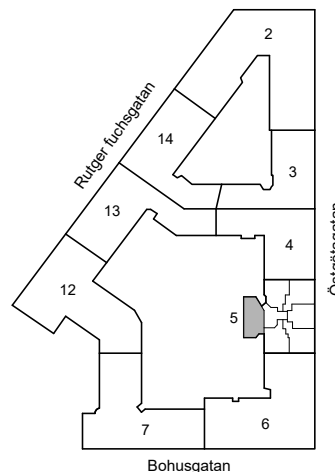

Avvikelser kan förekomma

2020-11-19

ÖSTGÖTAGATAN 76

Katarina-Sofia, Stockholm

Kv. Metspöet 5

1 RoK 43 m²

Ighnr 3014, 3015, 3021

HSB – där möjligheterna bor

K/F =Kyl & Frys

ST =Städsåp

G =Garderob

L =Linneskåp

Avvikelser kan förekomma

2020-11-19

ÖSTGÖTAGATAN 76

Katarina-Sofia, Stockholm

Kv. Metspöet 5
1,5 RoK 43,5 m²
Ighnr 3016

HSB – där möjligheterna bor

- K/F =Kyl & Frys
- ST =Städsåp
- Kik =Klädkammare

Avvikelser kan förekomma

2020-11-19

ÖSTGÖTAGATAN 76

Katarina-Sofia, Stockholm

Kv. Metspöet 5
1 RoK 41 m²
Ighnr 3017

HSB – där möjligheterna bor

- K/F =Kyl & Frys
- ST =Städsåp
- G =Garderob
- L =Plats för linnesåp

Avvikelser kan förekomma

2020-11-19

ÖSTGÖTAGATAN 76

Katarina-Sofia, Stockholm

Kv. Metspöet 5
1 RoK 47 m²
Ighnr 3020