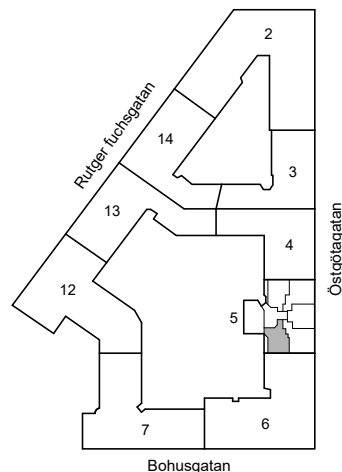

ÖSTGÖTAGATAN 76

Katarina-Sofia, Stockholm

Kv. Metspöet 5
1 RoK 36 m²
Ighnr 3031

HSB – där möjligheterna bor

- K/F =Kyl & Frys
- ST =Städsåp
- G =Garderob
- L =Plats för linnesåp

Avvikelser kan förekomma

2020-11-19

ÖSTGÖTAGATAN 76

Katarina-Sofia, Stockholm

Kv. Metspöet 5
1 RoK 40 m²
Ighnr 3032

HSB – där möjligheterna bor

- K/F =Kyl & Frys
- ST =Städsåp
- G =Garderob
- L =Linneskåp

Avvikelser kan förekomma

2020-11-19

ÖSTGÖTAGATAN 76

Katarina-Sofia, Stockholm

Kv. Metspöet 5
1 RoK 38,5 m²
Ighnr 3033

HSB – där möjligheterna bor

- K/F =Kyl & Frys
- ST =Städsåp
- G =Garderob
- L =Plats för linnesåp

Avvikelser kan förekomma

2020-11-19