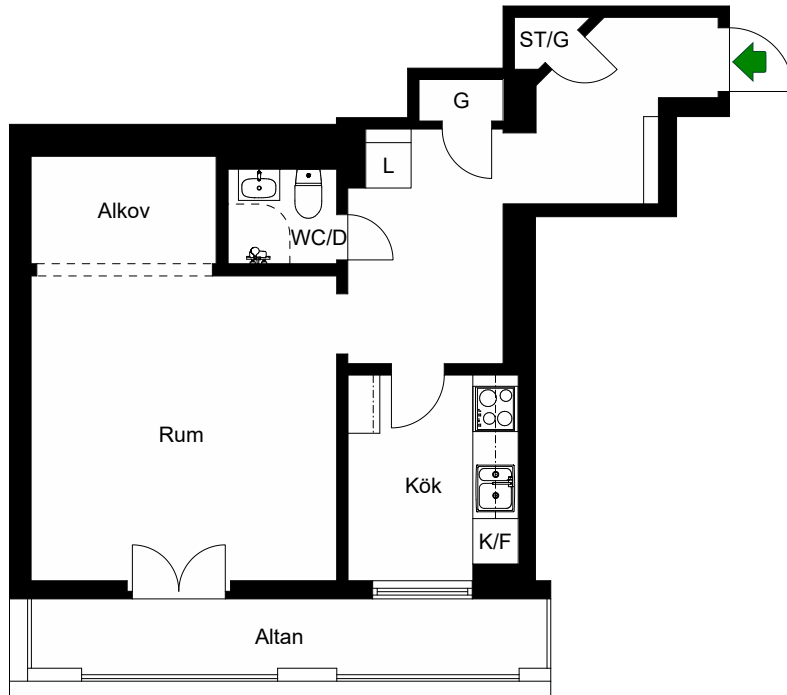

ÖSTGÖTAGATAN 76

Katarina-Sofia, Stockholm

Kv. Metspöet 5
1 RoK 40 m²
Ighnr 3032

HSB – där möjligheterna bor

- K/F =Kyl & Frys
- ST =Städsåp
- G =Garderob
- L =Linneskåp