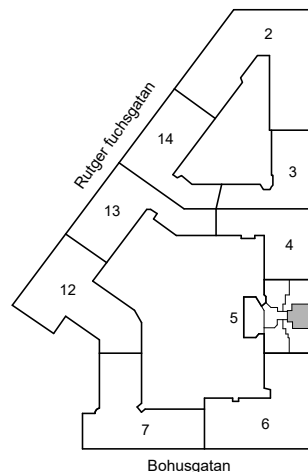

Avvikelser kan förekomma

2020-11-19

ÖSTGÖTAGATAN 76

Katarina-Sofia, Stockholm

Kv. Metspöet 5
1 RoK 43,5 m²
Ighnr 3009

HSB – där möjligheterna bor

- K/F =Kyl & Frys
- ST =Städs-kåp
- Kik =Klädkammare

Avvikelser kan förekomma

2020-11-19

ÖSTGÖTAGATAN 76

Katarina-Sofia, Stockholm

Kv. Metspöet 5

1 RoK 39 m²

Ighnr 3012, 3019, 3025

HSB – där möjligheterna bor

- K/F =Kyl & Frys
- ST =Städsåp
- G =Garderob
- L =Plats för linnesåp

Avvikelser kan förekomma

2020-11-19

ÖSTGÖTAGATAN 76

Katarina-Sofia, Stockholm

Kv. Metspöet 5

1 RoK 43 m²

Ighnr 3014, 3015, 3021

HSB – där möjligheterna bor

K/F =Kyl & Frys

ST =Städsåp

G =Garderob

L =Linneskåp

Avvikelser kan förekomma

2020-11-19

ÖSTGÖTAGATAN 76

Katarina-Sofia, Stockholm