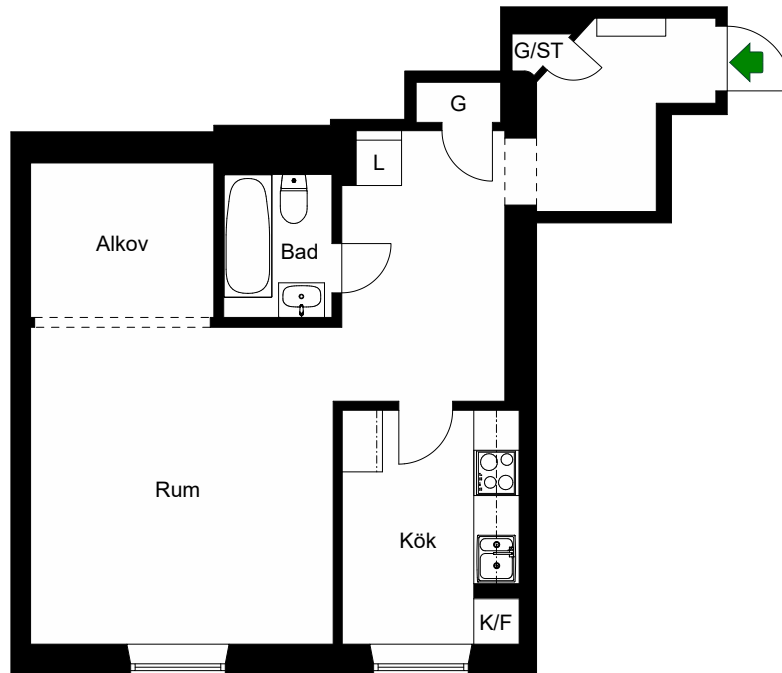

Avvikelser kan förekomma

2020-11-19

ÖSTGÖTAGATAN 76

Katarina-Sofia, Stockholm

Kv. Metspöet 5
1 RoK 39 m²
Ighnr 3007

HSB – där möjligheterna bor

- K/F =Kyl & Frys
- ST =Städsåp
- G =Garderob
- L =Plats för linnesåp

Avvikelser kan förekomma

2020-11-19

ÖSTGÖTAGATAN 76

Katarina-Sofia, Stockholm

Kv. Metspöet 5
1 RoK 47 m²
Ighnr 3008, 3013

HSB – där möjligheterna bor

- K/F =Kyl & Frys
- ST =Städsåp
- G =Garderob
- L =Linneskåp

Avvikelser kan förekomma

2020-11-19

ÖSTGÖTAGATAN 76

Katarina-Sofia, Stockholm

Kv. Metspöet 5
1 RoK 43,5 m²
Ighnr 3009

HSB – där möjligheterna bor

- K/F =Kyl & Frys
- ST =Städs-kåp
- Kik =Klädkammare

Avvikelser kan förekomma

2020-11-19

ÖSTGÖTAGATAN 76

Katarina-Sofia, Stockholm

Kv. Metspöet 5

1 RoK 39 m²

Ighnr 3012, 3019, 3025

HSB – där möjligheterna bor

- K/F =Kyl & Frys
- ST =Städsåp
- G =Garderob
- L =Plats för linnesåp