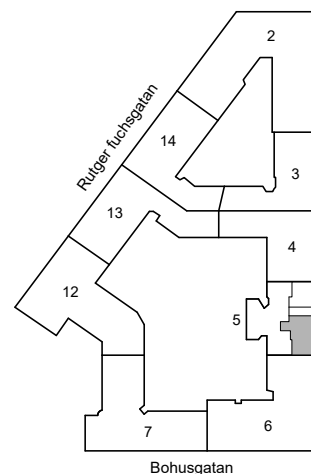

ÖSTGÖTAGATAN 76

Katarina-Sofia, Stockholm

Kv. Metspöet 5
1 RoK 42 m²
Ighnr 3001

HSB – där möjligheterna bor

- K/F =Kyl & Frys
- ST =Städskåp
- G =Garderob
- L =Plats för linneskåp

Avvikelser kan förekomma

2020-11-19

ÖSTGÖTAGATAN 76

Katarina-Sofia, Stockholm

Kv. Metspöet 5
2 RoK 62,5 m²
Ighnr 3002

HSB – där möjligheterna bor

- K/F =Kyl & Frys
- ST =Städsåp
- G =Garderob
- L =Linnesåp
- Kik** =Klädkammare

Avvikelser kan förekomma

2020-11-19

ÖSTGÖTAGATAN 76

Katarina-Sofia, Stockholm

Kv. Metspöet 5
1 RoK 24,5 m²
Ighnr 3004

HSB – där möjligheterna bor

- K =Kyl
- ST =Städsåp
- G =Garderob

Avvikelser kan förekomma

2020-11-19

ÖSTGÖTAGATAN 76

Katarina-Sofia, Stockholm

Kv. Metspöet 5
1 RoK 41 m²
Ighnr 3005, 3010

HSB – där möjligheterna bor

- K/F =Kyl & Frys
- ST =Städsåp
- G =Garderob
- L =Plats för linnesåp

Avvikelser kan förekomma