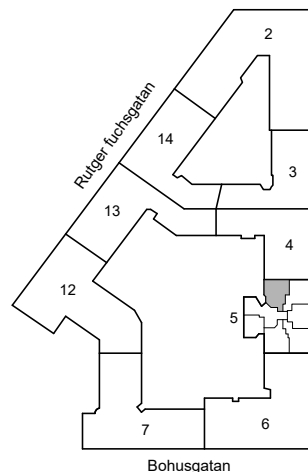

2020-11-19

ÖSTGÖTAGATAN 76

Katarina-Sofia, Stockholm

Kv. Metspöet 5
1 RoK 24,5 m²
Ighnr 3004

HSB – där möjligheterna bor

- K =Kyl
- ST =Städsåp
- G =Garderob

Avvikelser kan förekomma

2020-11-19

ÖSTGÖTAGATAN 76

Katarina-Sofia, Stockholm

Kv. Metspöet 5
1 RoK 41 m²
Ighnr 3005, 3010

HSB – där möjligheterna bor

- K/F =Kyl & Frys
- ST =Städsåp
- G =Garderob
- L =Plats för linnesåp

Avvikelser kan förekomma

2020-11-19

ÖSTGÖTAGATAN 76

Katarina-Sofia, Stockholm

Kv. Metspöet 5

1 RoK 45 m²

Ighnr 3006, 3011, 3018, 3024

HSB – där möjligheterna bor

- K/F =Kyl & Frys
- ST =Städsåp
- G =Garderob
- L =Plats för linnesåp

Avvikelser kan förekomma

2020-11-19

ÖSTGÖTAGATAN 76

Katarina-Sofia, Stockholm

Kv. Metspöet 5
1 RoK 39 m²
Ighnr 3007

HSB – där möjligheterna bor

- K/F =Kyl & Frys
- ST =Städsåp
- G =Garderob
- L =Plats för linnesåp