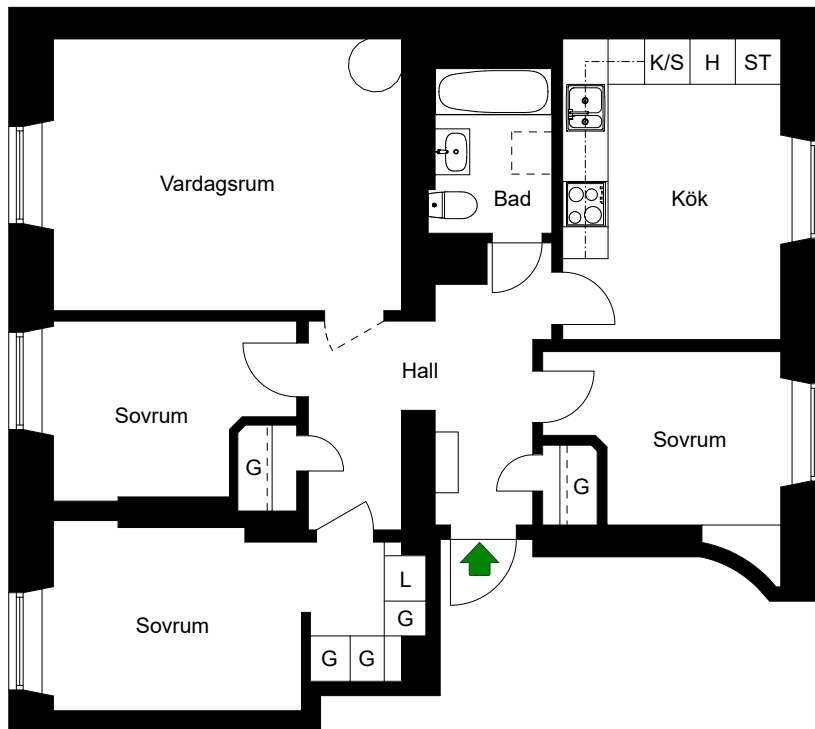

Avvikelser kan förekomma

2020-11-26

BOHUSGATAN 21

Katarina-Sofia, Stockholm

Kv. Metspöet 7
2 RoK 50 m²
Ighnr 5020

HSB – där möjligheterna bor

- K/S =Kyl & Sval
- ST =Städsåp
- G =Garderob
- L =Linnesåp

Östgötagatan

Avvikelser kan förekomma

2020-11-26

BOHUSGATAN 21A

Katarina-Sofia, Stockholm

Kv. Metspöet 7
4 RoK 78 m²
Ighnr 5021

HSB – där möjligheterna bor

- K/S =Kyl & Sval
- H =Högsåp
- ST =Stådsåp
- G =Garderob
- L =Linneskåp

Avvikelser kan förekomma

2020-11-26

BOHUSGATAN 21A

Katarina-Sofia, Stockholm

Kv. Metspöet 7
4 RoK 82 m²
Ighnr 5022

HSB – där möjligheterna bor

- KS =Kylskåp
- H =Högsåp
- ST =Städsåp
- G =Garderob
- L =Linnesåp

Avvikelser kan förekomma

2020-11-26

BOHUSGATAN 21A

Katarina-Sofia, Stockholm

Kv. Metspöet 7
4 RoK 82 m²
Ighnr 5023, 5024

HSB – där möjligheterna bor

- K/S =Kyl & Sval
- H =Högsåp
- ST =Städsåp
- G =Garderob
- L =Linnesåp