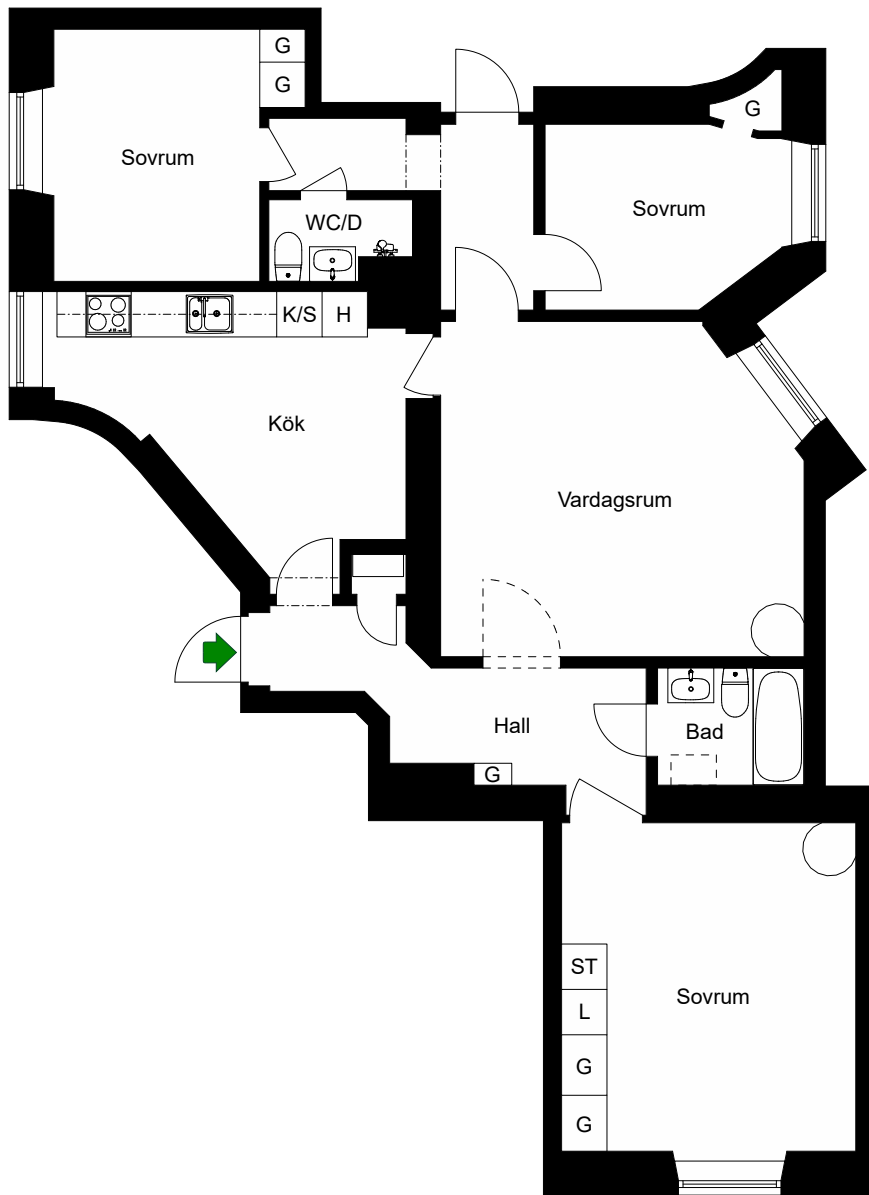

BOHUSGATAN 19

Katarina-Sofia, Stockholm

Kv. Metspöet 7
3 RoK 65 m²
Ighnr 5002

HSB – där möjligheterna bor

- K/S =Kyl & Sval
- H =Högsåp
- ST =Städsåp
- G =Garderob
- L =Linnesåp

Avvikelser kan förekomma

2020-11-26

BOHUSGATAN 19

Katarina-Sofia, Stockholm

Kv. Metspöet 7

4 RoK 102 m²

Ighnr 5003, 5005, 5007

HSB – där möjligheterna bor

- K/S =Kyl & Sval
- H =Högsåp
- ST =Städsåp
- G =Garderob
- L =Linnesåp

Avvikelser kan förekomma

2020-11-26

BOHUSGATAN 19

Katarina-Sofia, Stockholm

Kv. Metspöet 7

3 RoK 66 m²

Ighnr 5004, 5006, 5008

HSB – där möjligheterna bor

K/S =Kyl & Sval

H =Högsåp

ST =Städsåp

G =Garderob

L =Linnesåp

Avvikelser kan förekomma

2020-11-26

BOHUSGATAN 19

Katarina-Sofia, Stockholm