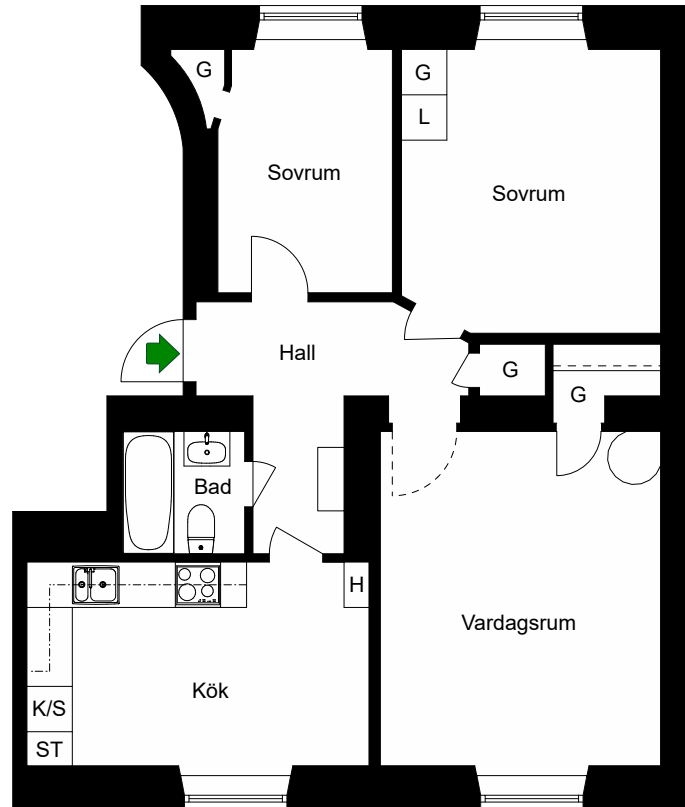

H =Högsåp

ST =Städsåp

G =Garderob

L =Linnesåp

Avvikelser kan förekomma

2020-11-26

BOHUSGATAN 19

Katarina-Sofia, Stockholm

Kv. Metspöet 7
4 RoK 101 m²
Ighnr 5009

HSB – där möjligheterna bor

- K/S =Kyl & Sval
- H =Högsåp
- ST =Städsåp
- G =Garderob
- L =Linnesåp

Avvikelser kan förekomma

2020-11-26

BOHUSGATAN 19

Katarina-Sofia, Stockholm

Kv. Metspöet 7
3 RoK 65 m²
Ighnr 5010

HSB – där möjligheterna bor

- K/S =Kyl & Sval
- H =Högsåp
- ST =Städsåp
- G =Garderob
- L =Linnesåp

Avvikelser kan förekomma

2020-11-26

BOHUSGATAN 21

Katarina-Sofia, Stockholm

Kv. Metspöet 7
3 RoK 69 m²
Ighnr 5011

HSB – där möjligheterna bor

- K/S =Kyl & Sval
- H =Högsåp
- ST =Städsåp
- G =Garderob
- L =Linnesåp

Östgötagatan

Avvikelser kan förekomma

2020-11-26

BOHUSGATAN 21

Katarina-Sofia, Stockholm