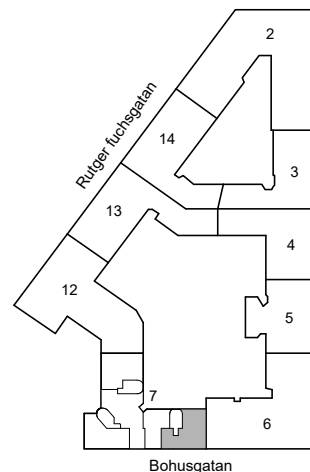

L =Linnesåp

Avvikelser kan förekomma

2020-11-26

BOHUSGATAN 21

Katarina-Sofia, Stockholm

Kv. Metspöet 7
3 RoK 72 m²
Ighnr 5013

HSB – där möjligheterna bor

- K/S =Kyl & Sval
- ST =Städsåp
- G =Garderob
- L =Linnesåp

Avvikelser kan förekomma

2020-11-26

BOHUSGATAN 21

Katarina-Sofia, Stockholm

Kv. Metspöet 7
3 RoK 66 m²
Ighnr 5014

HSB – där möjligheterna bor

- K/S =Kyl & Sval
- H =Högsåp
- ST =Städsåp
- G =Garderob
- L =Linnesåp

Avvikelser kan förekomma

2020-11-26

BOHUSGATAN 21

Katarina-Sofia, Stockholm

Kv. Metspöet 7
4 RoK 87 m²
Ighnr 5015, 5017

HSB – där möjligheterna bor

- K/S =Kyl & Sval
- H =Högskap
- ST =Städskap
- G =Garderob
- L =Linneskap

Avvikelser kan förekomma

2020-11-26

BOHUSGATAN 21

Katarina-Sofia, Stockholm

Kv. Metspöet 7
2 RoK 51 m²
Ighnr 5016, 5018

HSB – där möjligheterna bor

- K/S =Kyl & Sval
- ST =Städsåp
- G =Garderob
- L =Linnesåp