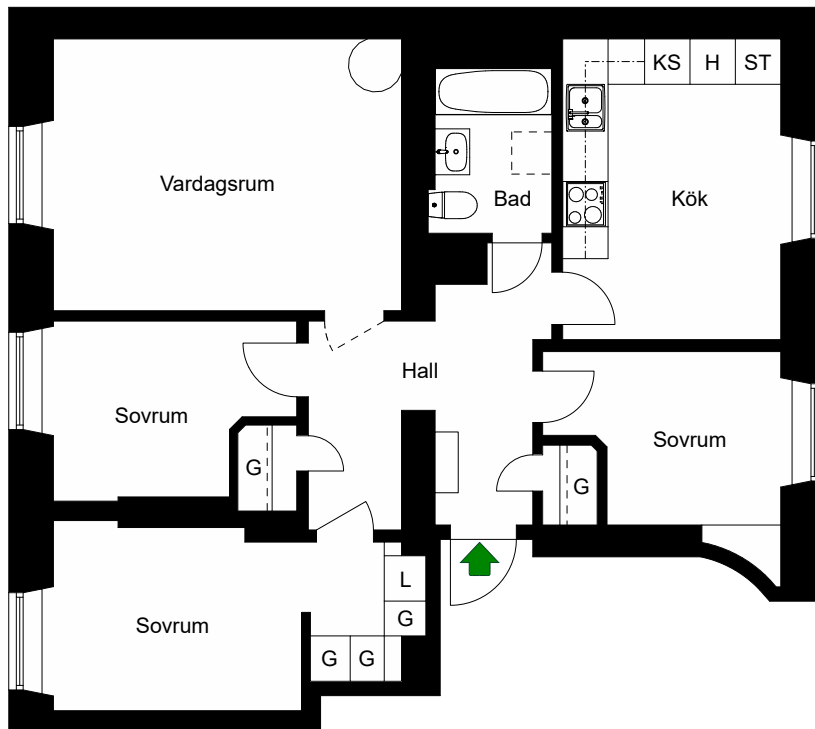

Avvikelser kan förekomma

2020-11-26

BOHUSGATAN 21A

Katarina-Sofia, Stockholm

Kv. Metspöet 7
4 RoK 78 m²
Ighnr 5021

HSB – där möjligheterna bor

- K/S =Kyl & Sval
- H =Högsåp
- ST =Stådsåp
- G =Garderob
- L =Linneskåp

Avvikelser kan förekomma

2020-11-26

BOHUSGATAN 21A

Katarina-Sofia, Stockholm

Kv. Metspöet 7
4 RoK 82 m²
Ighnr 5022

HSB – där möjligheterna bor

- KS =Kylskåp
- H =Högsåp
- ST =Städsåp
- G =Garderob
- L =Linnesåp

Avvikelser kan förekomma

2020-11-26

BOHUSGATAN 21A

Katarina-Sofia, Stockholm

Kv. Metspöet 7
4 RoK 82 m²
Ighnr 5023, 5024

HSB – där möjligheterna bor

- K/S =Kyl & Sval
- H =Högsåp
- ST =Städsåp
- G =Garderob
- L =Linnesåp

Avvikelser kan förekomma

2020-11-26

BOHUSGATAN 21A

Katarina-Sofia, Stockholm

Kv. Metspöet 7
4 RoK 78 m²
Ighnr 5025

HSB – där möjligheterna bor

- K/S =Kyl & Sval
- H =Högsåp
- ST =Stådsåp
- G =Garderob
- L =Linnesåp