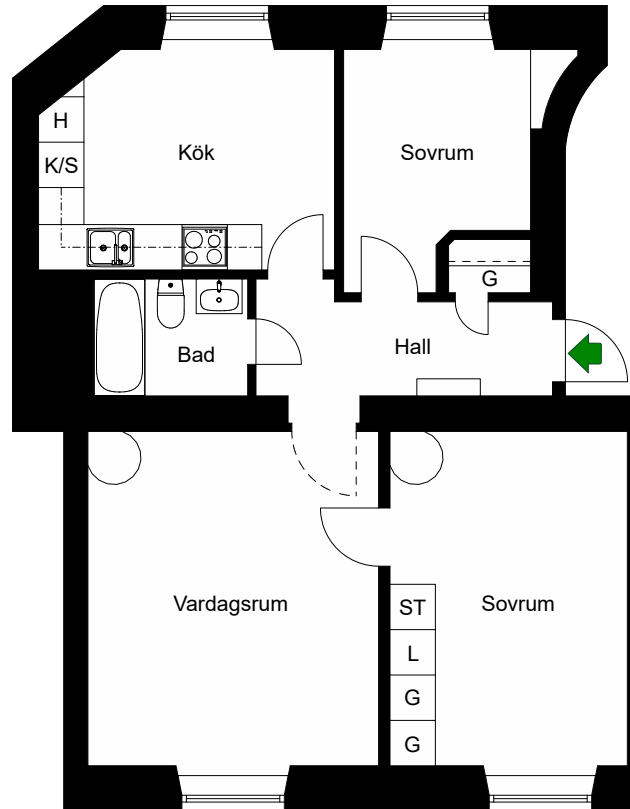

L =Linnesåp

Avvikelser kan förekomma

2020-11-26

BOHUSGATAN 21

Katarina-Sofia, Stockholm

Kv. Metspöet 7
3 RoK 72 m²
Ighnr 5013

HSB – där möjligheterna bor

- K/S =Kyl & Sval
- ST =Städsåp
- G =Garderob
- L =Linnesåp

Avvikelser kan förekomma

2020-11-26

BOHUSGATAN 21

Katarina-Sofia, Stockholm

Kv. Metspöet 7
3 RoK 66 m²
Ighnr 5014

HSB – där möjligheterna bor

- K/S =Kyl & Sval
- H =Högsåp
- ST =Städsåp
- G =Garderob
- L =Linnesåp

Avvikelser kan förekomma

2020-11-26

BOHUSGATAN 21

Katarina-Sofia, Stockholm

Kv. Metspöet 7
4 RoK 87 m²
Ighnr 5015, 5017

HSB – där möjligheterna bor

- K/S =Kyl & Sval
- H =Högskap
- ST =Städskap
- G =Garderob
- L =Linneskap

Avvikelser kan förekomma

2020-11-26

BOHUSGATAN 21

Katarina-Sofia, Stockholm

Kv. Metspöet 7
2 RoK 51 m²
Ighnr 5016, 5018

HSB – där möjligheterna bor

- K/S =Kyl & Sval
- ST =Städsåp
- G =Garderob
- L =Linnesåp