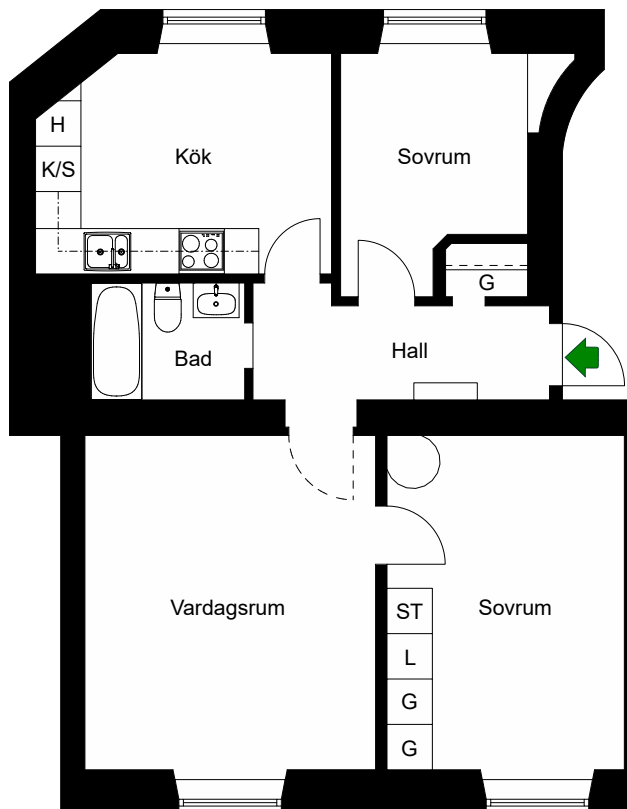

Kv. Metspöet 7
3 RoK 65 m²
Ighnr 5010

HSB – där möjligheterna bor

- K/S =Kyl & Sval
- H =Högsåp
- ST =Städsåp
- G =Garderob
- L =Linnesåp

Avvikelser kan förekomma

2020-11-26

BOHUSGATAN 21

Katarina-Sofia, Stockholm

Kv. Metspöet 7
3 RoK 69 m²
Ighnr 5011

HSB – där möjligheterna bor

- K/S =Kyl & Sval
- H =Högsåp
- ST =Städsåp
- G =Garderob
- L =Linnesåp

Östgötagatan

Avvikelser kan förekomma

2020-11-26

BOHUSGATAN 21

Katarina-Sofia, Stockholm

Kv. Metspöet 7

3 RoK 63 m²

Ighnr 5012

HSB – där möjligheterna bor

K/S =Kyl & Sval

H =Högsåp

ST =Städsåp

G =Garderob

L =Linnesåp

Avvikelser kan förekomma

2020-11-26

BOHUSGATAN 21

Katarina-Sofia, Stockholm

Kv. Metspöet 7
3 RoK 72 m²
Ighnr 5013

HSB – där möjligheterna bor

- K/S =Kyl & Sval
- ST =Städsåp
- G =Garderob
- L =Linnesåp