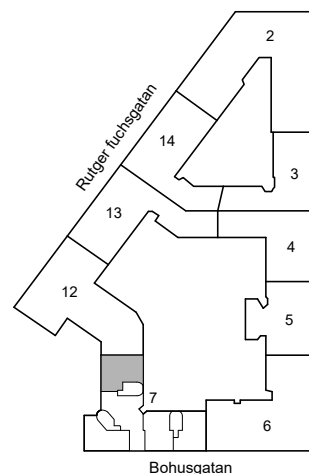

BOHUSGATAN 19

Katarina-Sofia, Stockholm

Kv. Metspöet 7
4 RoK 101 m²
Ighnr 5001

HSB – där möjligheterna bor

- K/S =Kyl & Sval
- H =Högsåp
- ST =Städsåp
- G =Garderob
- L =Linnesåp

Avvikelser kan förekomma

2020-11-26

Avvikelser kan förekomma

2020-11-26

BOHUSGATAN 21A

Katarina-Sofia, Stockholm

Kv. Metspöet 7
4 RoK 78 m²
Ighnr 5021

HSB – där möjligheterna bor

- K/S =Kyl & Sval
- H =Högsåp
- ST =Stådsåp
- G =Garderob
- L =Linneskåp

Avvikelser kan förekomma

2020-11-26

BOHUSGATAN 21A

Katarina-Sofia, Stockholm

Kv. Metspöet 7
4 RoK 82 m²
Ighnr 5022

HSB – där möjligheterna bor

- KS =Kylskåp
- H =Högsåp
- ST =Städsåp
- G =Garderob
- L =Linnesåp

Avvikelser kan förekomma

2020-11-26

BOHUSGATAN 21A

Katarina-Sofia, Stockholm

Kv. Metspöet 7
4 RoK 82 m²
Ighnr 5023, 5024

HSB – där möjligheterna bor

- K/S =Kyl & Sval
- H =Högsåp
- ST =Städsåp
- G =Garderob
- L =Linnesåp