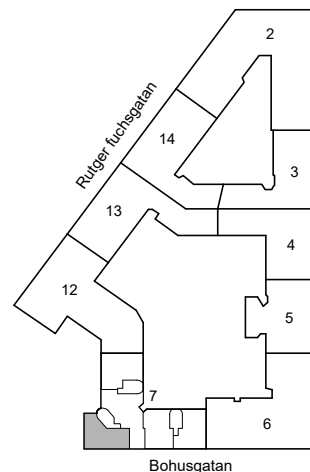

BOHUSGATAN 19

Katarina-Sofia, Stockholm

Kv. Metspöet 7
4 RoK 101 m²
Ighnr 5001

HSB – där möjligheterna bor

- K/S =Kyl & Sval
- H =Högsåp
- ST =Städsåp
- G =Garderob
- L =Linnesåp

Avvikelser kan förekomma

2020-11-26

BOHUSGATAN 19

Katarina-Sofia, Stockholm

Kv. Metspöet 7
3 RoK 65 m²
Ighnr 5002

HSB – där möjligheterna bor

- K/S =Kyl & Sval
- H =Högsåp
- ST =Städsåp
- G =Garderob
- L =Linnesåp

Avvikelser kan förekomma

2020-11-26

BOHUSGATAN 19

Katarina-Sofia, Stockholm

Kv. Metspöet 7

4 RoK 102 m²

Ighnr 5003, 5005, 5007

HSB – där möjligheterna bor

- K/S =Kyl & Sval
- H =Högsåp
- ST =Städsåp
- G =Garderob
- L =Linnesåp

Avvikelser kan förekomma

2020-11-26

BOHUSGATAN 19

Katarina-Sofia, Stockholm

Kv. Metspöet 7

3 RoK 66 m²

Ighnr 5004, 5006, 5008

HSB – där möjligheterna bor

K/S =Kyl & Sval