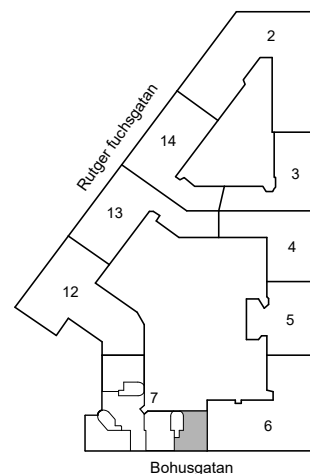

H =Högsåp

ST =Städsåp

G =Garderob

L =Linnesåp

Avvikelser kan förekomma

2020-11-26

BOHUSGATAN 19

Katarina-Sofia, Stockholm

Kv. Metspöet 7
4 RoK 101 m²
Ighnr 5009

HSB – där möjligheterna bor

- K/S =Kyl & Sval
- H =Högsåp
- ST =Städsåp
- G =Garderob
- L =Linnesåp

Avvikelser kan förekomma

2020-11-26

BOHUSGATAN 19

Katarina-Sofia, Stockholm

Kv. Metspöet 7
3 RoK 65 m²
Ighnr 5010

HSB – där möjligheterna bor

- K/S =Kyl & Sval
- H =Högsåp
- ST =Städsåp
- G =Garderob
- L =Linnesåp

Avvikelser kan förekomma

2020-11-26

BOHUSGATAN 21

Katarina-Sofia, Stockholm

Kv. Metspöet 7
3 RoK 69 m²
Ighnr 5011

HSB – där möjligheterna bor

- K/S =Kyl & Sval
- H =Högsåp
- ST =Städsåp
- G =Garderob
- L =Linnesåp

Östgötagatan

Avvikelser kan förekomma

2020-11-26

BOHUSGATAN 21

Katarina-Sofia, Stockholm