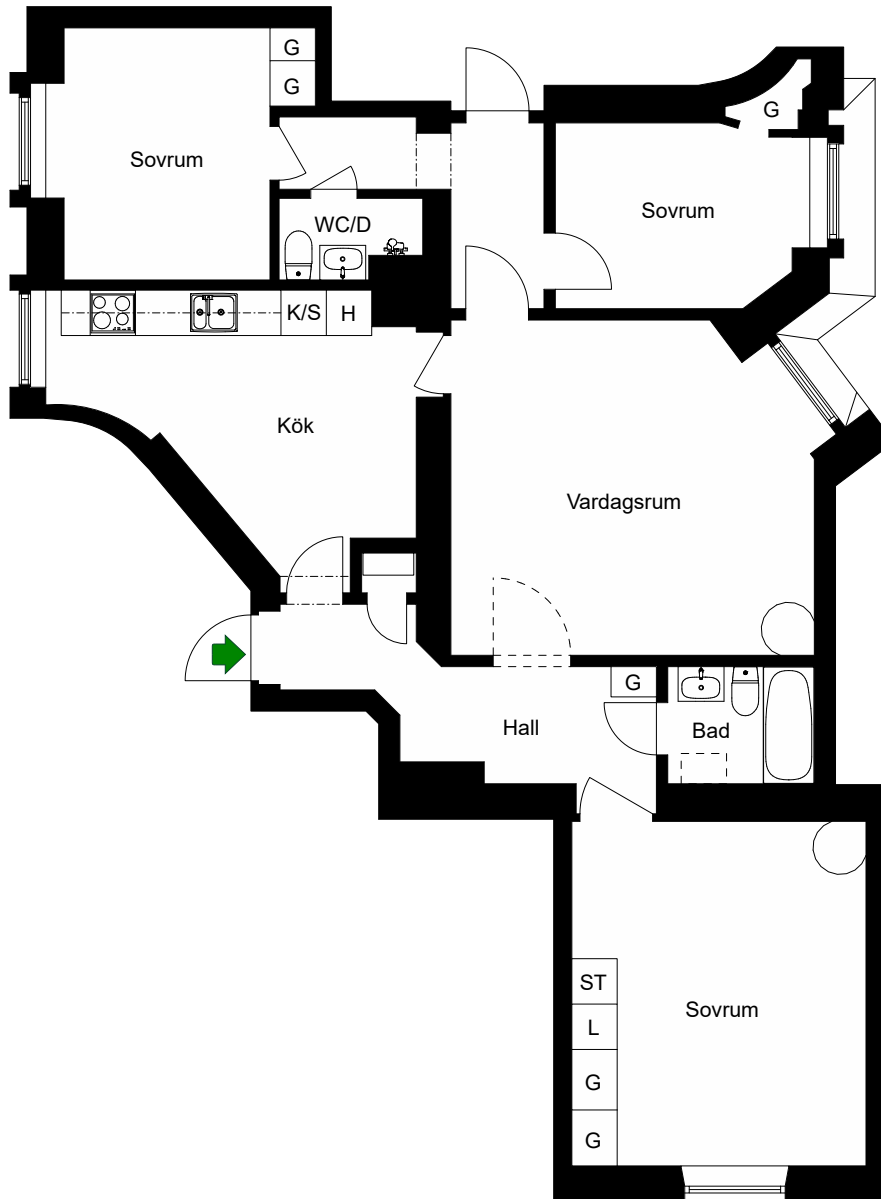

2020-11-26

BOHUSGATAN 19

Katarina-Sofia, Stockholm

Kv. Metspöet 7

3 RoK 66 m²

Ighnr 5004, 5006, 5008

HSB – där möjligheterna bor

K/S =Kyl & Sval

H =Högsåp

ST =Städsåp

G =Garderob

L =Linnesåp

Avvikelser kan förekomma

2020-11-26

BOHUSGATAN 19

Katarina-Sofia, Stockholm

Kv. Metspöet 7
4 RoK 101 m²
Ighnr 5009

HSB – där möjligheterna bor

- K/S =Kyl & Sval
- H =Högsåp
- ST =Städsåp
- G =Garderob
- L =Linnesåp

Avvikelser kan förekomma

2020-11-26

BOHUSGATAN 19

Katarina-Sofia, Stockholm

Kv. Metspöet 7
3 RoK 65 m²
Ighnr 5010

HSB – där möjligheterna bor

- K/S =Kyl & Sval
- H =Högsåp
- ST =Städsåp
- G =Garderob
- L =Linnesåp

Avvikelser kan förekomma

2020-11-26

BOHUSGATAN 21

Katarina-Sofia, Stockholm