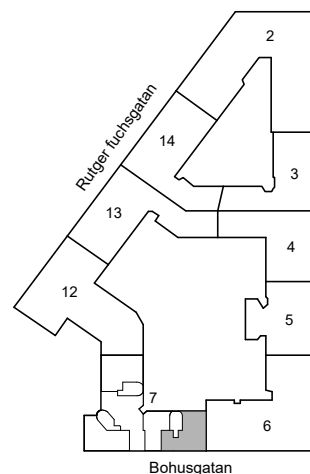

BOHUSGATAN 19

Katarina-Sofia, Stockholm

Kv. Metspöet 7
4 RoK 101 m²
Ighnr 5001

HSB – där möjligheterna bor

- K/S =Kyl & Sval
- H =Högsåp
- ST =Städsåp
- G =Garderob
- L =Linnesåp

Avvikelser kan förekomma

2020-11-26

Avvikelser kan förekomma

2020-11-26

BOHUSGATAN 21

Katarina-Sofia, Stockholm

Kv. Metspöet 7
2 RoK 51 m²
Ighnr 5016, 5018

HSB – där möjligheterna bor

- K/S =Kyl & Sval
- ST =Städsåp
- G =Garderob
- L =Linnesåp

Avvikelser kan förekomma

2020-11-26

BOHUSGATAN 21

Katarina-Sofia, Stockholm

Kv. Metspöet 7
4 RoK 84 m²
Ighnr 5019

HSB – där möjligheterna bor

- K/S =Kyl & Sval
- H =Högsåp
- ST =Städsåp
- G =Garderob
- L =Linnesåp

Avvikelser kan förekomma

2020-11-26

BOHUSGATAN 21

Katarina-Sofia, Stockholm

Kv. Metspöet 7
2 RoK 50 m²
Ighnr 5020

HSB – där möjligheterna bor

- K/S =Kyl & Sval
- ST =Städsåp
- G =Garderob
- L =Linnesåp

Östgötagatan