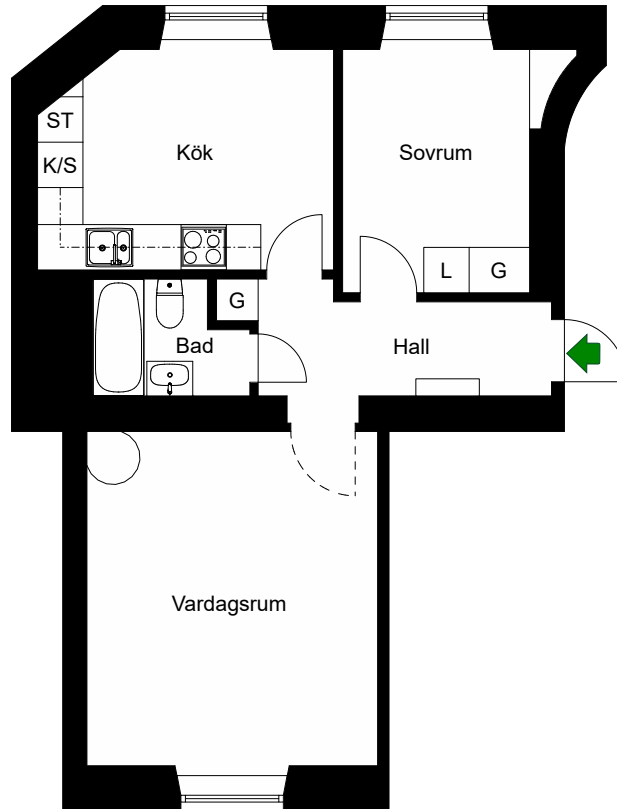

Avvikelser kan förekomma

2020-11-26

BOHUSGATAN 21

Katarina-Sofia, Stockholm

Kv. Metspöet 7
4 RoK 87 m²
Ighnr 5015, 5017

HSB – där möjligheterna bor

- K/S =Kyl & Sval
- H =Högskap
- ST =Städskap
- G =Garderob
- L =Linneskap

Avvikelser kan förekomma

2020-11-26

BOHUSGATAN 21

Katarina-Sofia, Stockholm

Kv. Metspöet 7
2 RoK 51 m²
Ighnr 5016, 5018

HSB – där möjligheterna bor

- K/S =Kyl & Sval
- ST =Städsåp
- G =Garderob
- L =Linnesåp

Avvikelser kan förekomma

2020-11-26

BOHUSGATAN 21

Katarina-Sofia, Stockholm

Kv. Metspöet 7
4 RoK 84 m²
Ighnr 5019

HSB – där möjligheterna bor

- K/S =Kyl & Sval
- H =Högsåp
- ST =Städsåp
- G =Garderob
- L =Linnesåp

Avvikelser kan förekomma

2020-11-26

BOHUSGATAN 21

Katarina-Sofia, Stockholm

Kv. Metspöet 7
2 RoK 50 m²
Ighnr 5020

HSB – där möjligheterna bor

- K/S =Kyl & Sval
- ST =Städsåp
- G =Garderob
- L =Linnesåp

Östgötagatan