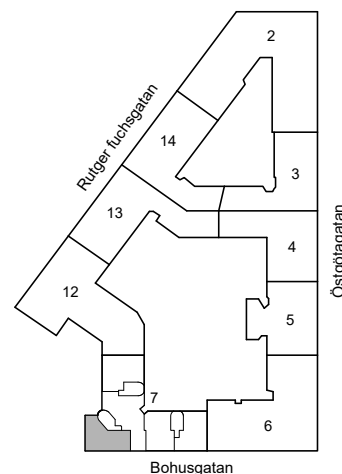

BOHUSGATAN 19

Katarina-Sofia, Stockholm

Kv. Metspöet 7
4 RoK 101 m²
Ighnr 5001

HSB – där möjligheterna bor

- K/S =Kyl & Sval
- H =Högsåp
- ST =Städsåp
- G =Garderob
- L =Linnesåp

Avvikelser kan förekomma

2020-11-26

BOHUSGATAN 19

Katarina-Sofia, Stockholm

Kv. Metspöet 7

4 RoK 102 m²

Ighnr 5003, 5005, 5007

HSB – där möjligheterna bor

- K/S =Kyl & Sval
- H =Högsåp
- ST =Städsåp
- G =Garderob
- L =Linnesåp

Avvikelser kan förekomma

2020-11-26

BOHUSGATAN 19

Katarina-Sofia, Stockholm

Kv. Metspöet 7

3 RoK 66 m²

Ighnr 5004, 5006, 5008

HSB – där möjligheterna bor

K/S =Kyl & Sval

H =Högsåp

ST =Städsåp

G =Garderob

L =Linnesåp

Avvikelser kan förekomma

2020-11-26

BOHUSGATAN 19

Katarina-Sofia, Stockholm