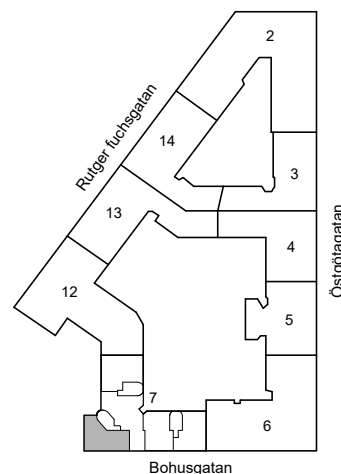

H =Högsåp

ST =Städsåp

G =Garderob

L =Linnesåp

Avvikelser kan förekomma

2020-11-26

BOHUSGATAN 19

Katarina-Sofia, Stockholm

Kv. Metspöet 7
4 RoK 101 m²
Ighnr 5009

HSB – där möjligheterna bor

- K/S =Kyl & Sval
- H =Högsåp
- ST =Städsåp
- G =Garderob
- L =Linnesåp

Avvikelser kan förekomma

2020-11-26

BOHUSGATAN 19

Katarina-Sofia, Stockholm

Kv. Metspöet 7
3 RoK 65 m²
Ighnr 5010

HSB – där möjligheterna bor

- K/S =Kyl & Sval
- H =Högsåp
- ST =Städsåp
- G =Garderob
- L =Linnesåp

Avvikelser kan förekomma

2020-11-26

BOHUSGATAN 21

Katarina-Sofia, Stockholm

Kv. Metspöet 7
3 RoK 69 m²
Ighnr 5011

HSB – där möjligheterna bor

- K/S =Kyl & Sval
- H =Högsåp
- ST =Städsåp
- G =Garderob
- L =Linnesåp

Östgötagatan

Avvikelser kan förekomma

2020-11-26

BOHUSGATAN 21

Katarina-Sofia, Stockholm