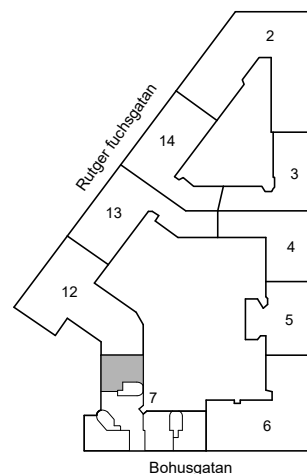

BOHUSGATAN 19

Katarina-Sofia, Stockholm

Kv. Metspöet 7
4 RoK 101 m²
Ighnr 5001

HSB – där möjligheterna bor

- K/S =Kyl & Sval
- H =Högsåp
- ST =Städsåp
- G =Garderob
- L =Linnesåp

Avvikelser kan förekomma

2020-11-26

Avvikelser kan förekomma

2020-11-26

BOHUSGATAN 21

Katarina-Sofia, Stockholm

Kv. Metspöet 7
2 RoK 50 m²
Ighnr 5020

HSB – där möjligheterna bor

- K/S =Kyl & Sval
- ST =Städsåp
- G =Garderob
- L =Linnesåp

Östgötagatan

Avvikelser kan förekomma

2020-11-26

BOHUSGATAN 21A

Katarina-Sofia, Stockholm

Kv. Metspöet 7
4 RoK 78 m²
Ighnr 5021

HSB – där möjligheterna bor

- K/S =Kyl & Sval
- H =Högsåp
- ST =Stådsåp
- G =Garderob
- L =Linneskåp

Avvikelser kan förekomma

2020-11-26

BOHUSGATAN 21A

Katarina-Sofia, Stockholm

Kv. Metspöet 7
4 RoK 82 m²
Ighnr 5022

HSB – där möjligheterna bor

- KS =Kylskåp
- H =Högsåp
- ST =Städsåp
- G =Garderob
- L =Linnesåp