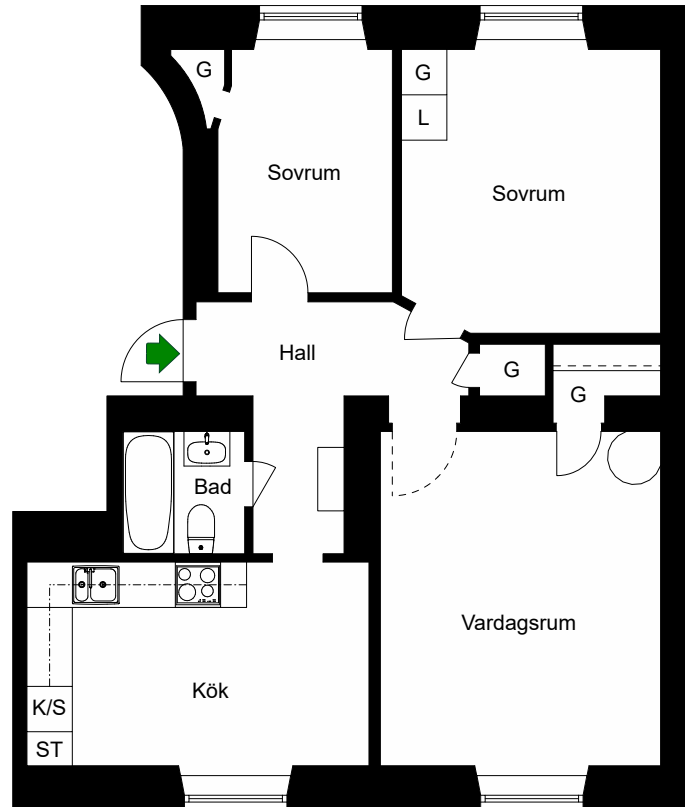

Kv. Metspöet 7

3 RoK 63 m²

Ighnr 5012

HSB – där möjligheterna bor

K/S =Kyl & Sval

H =Högsåp

ST =Städsåp

G =Garderob

L =Linnesåp

Avvikelser kan förekomma

2020-11-26

BOHUSGATAN 21

Katarina-Sofia, Stockholm

Kv. Metspöet 7
3 RoK 72 m²
Ighnr 5013

HSB – där möjligheterna bor

- K/S =Kyl & Sval
- ST =Städsåp
- G =Garderob
- L =Linnesåp

Avvikelser kan förekomma

2020-11-26

BOHUSGATAN 21

Katarina-Sofia, Stockholm

Kv. Metspöet 7
3 RoK 66 m²
Ighnr 5014

HSB – där möjligheterna bor

- K/S =Kyl & Sval
- H =Högsåp
- ST =Städsåp
- G =Garderob
- L =Linnesåp

Avvikelser kan förekomma

2020-11-26

BOHUSGATAN 21

Katarina-Sofia, Stockholm

Kv. Metspöet 7
4 RoK 87 m²
Ighnr 5015, 5017

HSB – där möjligheterna bor

- K/S =Kyl & Sval
- H =Högskap
- ST =Städskap
- G =Garderob
- L =Linneskap