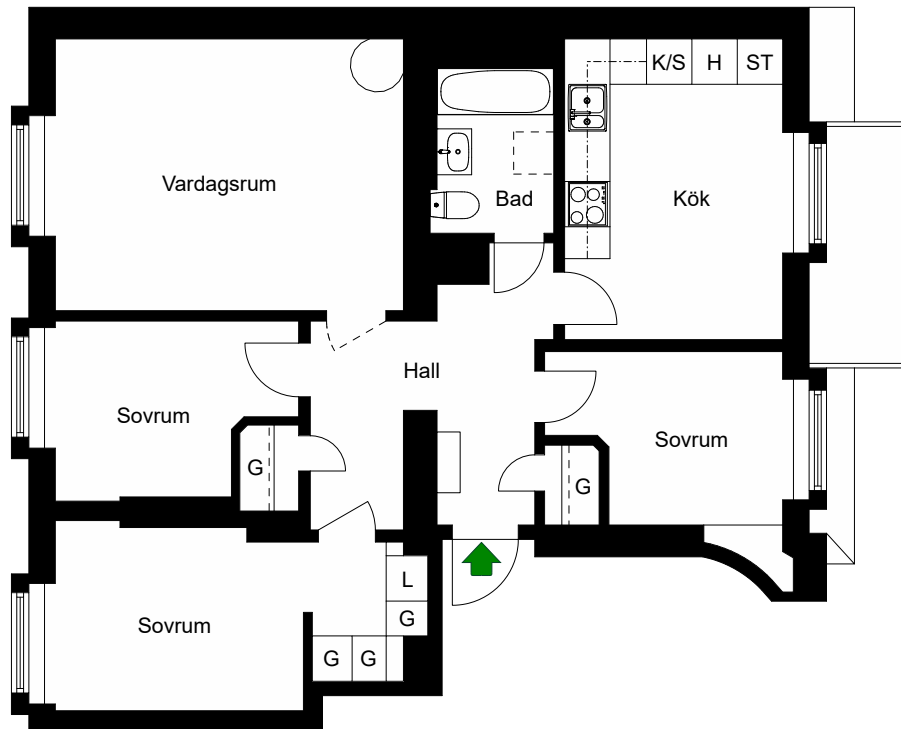

L =Linnesåp

Avvikelser kan förekomma

2020-11-26

BOHUSGATAN 21

Katarina-Sofia, Stockholm

Kv. Metspöet 7
3 RoK 72 m²
Ighnr 5013

HSB – där möjligheterna bor

- K/S =Kyl & Sval
- ST =Städsåp
- G =Garderob
- L =Linnesåp

Avvikelser kan förekomma

2020-11-26

BOHUSGATAN 21A

Katarina-Sofia, Stockholm

Kv. Metspöet 7
4 RoK 82 m²
Ighnr 5022

HSB – där möjligheterna bor

- KS =Kylskåp
- H =Högsåp
- ST =Städsåp
- G =Garderob
- L =Linnesåp

Avvikelser kan förekomma

2020-11-26

BOHUSGATAN 21A

Katarina-Sofia, Stockholm

Kv. Metspöet 7
4 RoK 82 m²
Ighnr 5023, 5024

HSB – där möjligheterna bor

- K/S =Kyl & Sval
- H =Högsåp
- ST =Städsåp
- G =Garderob
- L =Linnesåp

Avvikelser kan förekomma

2020-11-26

BOHUSGATAN 21A

Katarina-Sofia, Stockholm

Kv. Metspöet 7
4 RoK 78 m²
Ighnr 5025

HSB – där möjligheterna bor

- K/S =Kyl & Sval
- H =Högsåp
- ST =Stådsåp
- G =Garderob
- L =Linnesåp