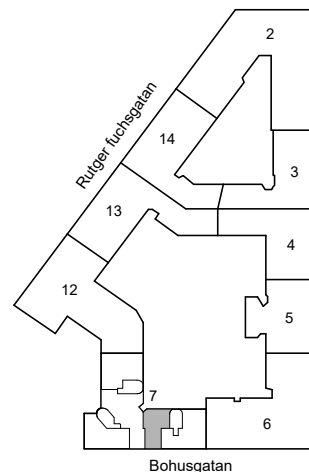

BOHUSGATAN 19

Katarina-Sofia, Stockholm

Kv. Metspöet 7
4 RoK 101 m²
Ighnr 5001

HSB – där möjligheterna bor

- K/S =Kyl & Sval
- H =Högsåp
- ST =Städsåp
- G =Garderob
- L =Linnesåp

Avvikelser kan förekomma

2020-11-26

Avvikelser kan förekomma

2020-11-26

BOHUSGATAN 21

Katarina-Sofia, Stockholm

Kv. Metspöet 7
4 RoK 84 m²
Ighnr 5019

HSB – där möjligheterna bor

- K/S =Kyl & Sval
- H =Högsåp
- ST =Städsåp
- G =Garderob
- L =Linnesåp

Avvikelser kan förekomma

2020-11-26

BOHUSGATAN 21

Katarina-Sofia, Stockholm

Kv. Metspöet 7
2 RoK 50 m²
Ighnr 5020

HSB – där möjligheterna bor

- K/S =Kyl & Sval
- ST =Städsåp
- G =Garderob
- L =Linnesåp

Östgötagatan

Avvikelser kan förekomma

2020-11-26

BOHUSGATAN 21A

Katarina-Sofia, Stockholm

Kv. Metspöet 7
4 RoK 78 m²
Ighnr 5021

HSB – där möjligheterna bor

- K/S =Kyl & Sval
- H =Högsåp
- ST =Stådsåp
- G =Garderob
- L =Linneskåp