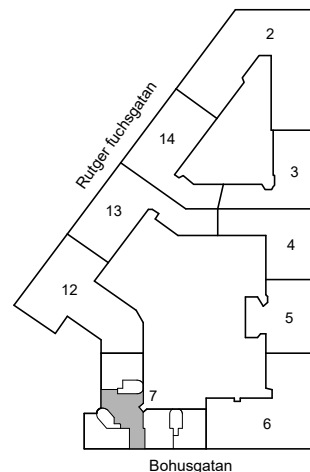

BOHUSGATAN 19

Katarina-Sofia, Stockholm

Kv. Metspöet 7
4 RoK 101 m²
Ighnr 5001

HSB – där möjligheterna bor

- K/S =Kyl & Sval
- H =Högsåp
- ST =Städsåp
- G =Garderob
- L =Linnesåp

Avvikelser kan förekomma

2020-11-26

BOHUSGATAN 19

Katarina-Sofia, Stockholm

Kv. Metspöet 7
3 RoK 65 m²
Ighnr 5002

HSB – där möjligheterna bor

- K/S =Kyl & Sval
- H =Högsåp
- ST =Städsåp
- G =Garderob
- L =Linnesåp

Avvikelser kan förekomma

2020-11-26

BOHUSGATAN 19

Katarina-Sofia, Stockholm

Kv. Metspöet 7

4 RoK 102 m²

Ighnr 5003, 5005, 5007

HSB – där möjligheterna bor

- K/S =Kyl & Sval
- H =Högsåp
- ST =Städsåp
- G =Garderob
- L =Linnesåp

Avvikelser kan förekomma

2020-11-26

BOHUSGATAN 19

Katarina-Sofia, Stockholm

Kv. Metspöet 7

3 RoK 66 m²

Ighnr 5004, 5006, 5008

HSB – där möjligheterna bor

K/S =Kyl & Sval