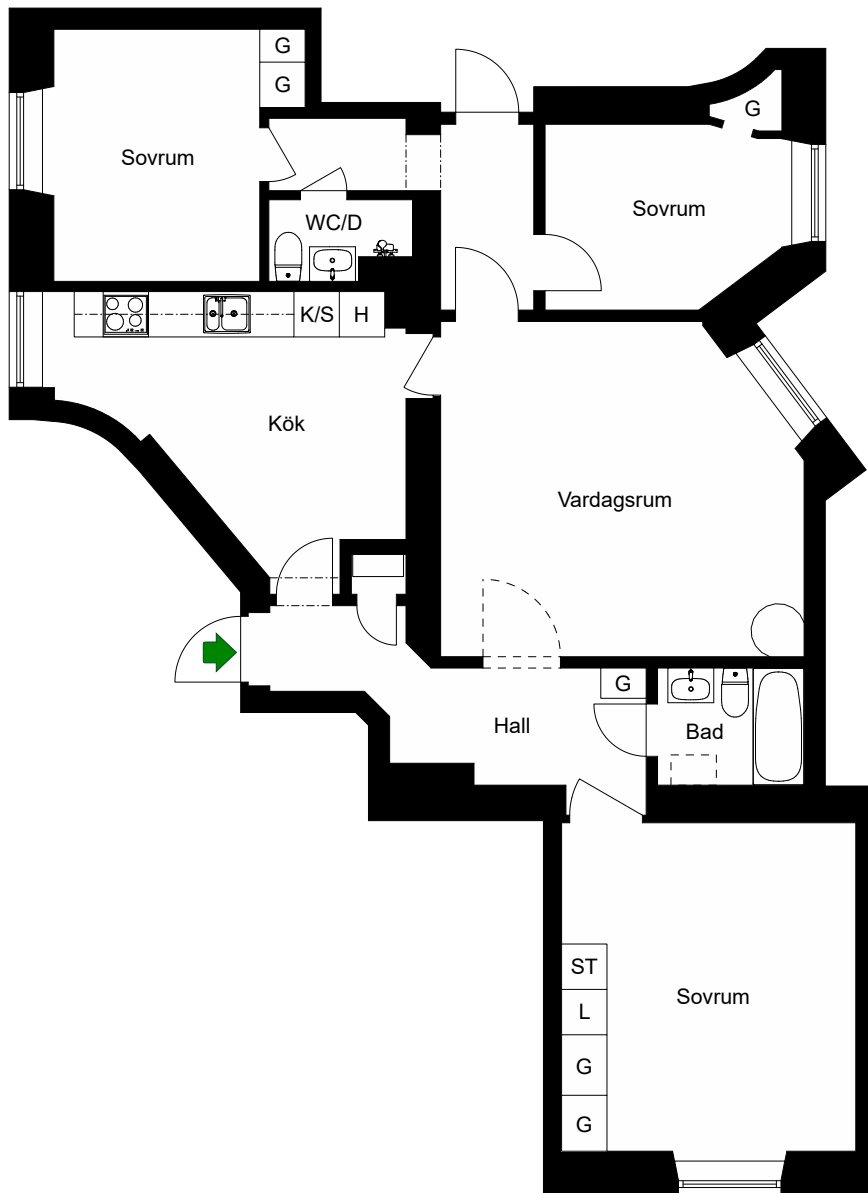

BOHUSGATAN 19

Katarina-Sofia, Stockholm

Kv. Metspöet 7
4 RoK 101 m²
Ighnr 5001

HSB – där möjligheterna bor

- K/S =Kyl & Sval
- H =Högsåp
- ST =Städsåp
- G =Garderob
- L =Linnesåp

Avvikelser kan förekomma

2020-11-26

BOHUSGATAN 19

Katarina-Sofia, Stockholm

Kv. Metspöet 7
3 RoK 65 m²
Ighnr 5002

HSB – där möjligheterna bor

- K/S =Kyl & Sval
- H =Högsåp
- ST =Städsåp
- G =Garderob
- L =Linnesåp

Avvikelser kan förekomma

2020-11-26

BOHUSGATAN 19

Katarina-Sofia, Stockholm

Kv. Metspöet 7

4 RoK 102 m²

Ighnr 5003, 5005, 5007

HSB – där möjligheterna bor

- K/S =Kyl & Sval
- H =Högsåp
- ST =Städsåp
- G =Garderob
- L =Linnesåp

Avvikelser kan förekomma