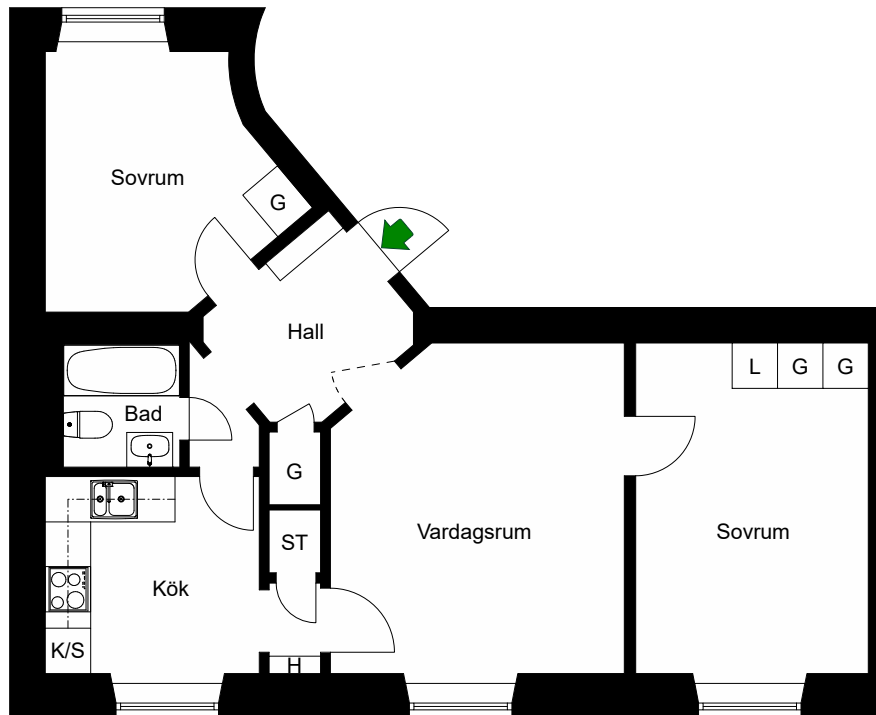

BOHUSGATAN 19

Katarina-Sofia, Stockholm

Kv. Metspöet 7

4 RoK 102 m²

Ighnr 5003, 5005, 5007

HSB – där möjligheterna bor

- K/S =Kyl & Sval
- H =Högsåp
- ST =Städsåp
- G =Garderob
- L =Linnesåp

Avvikelser kan förekomma

2020-11-26

BOHUSGATAN 19

Katarina-Sofia, Stockholm

Kv. Metspöet 7

3 RoK 66 m²

Ighnr 5004, 5006, 5008

HSB – där möjligheterna bor

K/S =Kyl & Sval

H =Högsåp

ST =Städsåp

G =Garderob

L =Linnesåp

Avvikelser kan förekomma

2020-11-26

BOHUSGATAN 19

Katarina-Sofia, Stockholm

Kv. Metspöet 7
4 RoK 101 m²
Ighnr 5009

HSB – där möjligheterna bor

- K/S =Kyl & Sval
- H =Högsåp
- ST =Städsåp
- G =Garderob
- L =Linnesåp

Avvikelser kan förekomma

2020-11-26

BOHUSGATAN 19

Katarina-Sofia, Stockholm