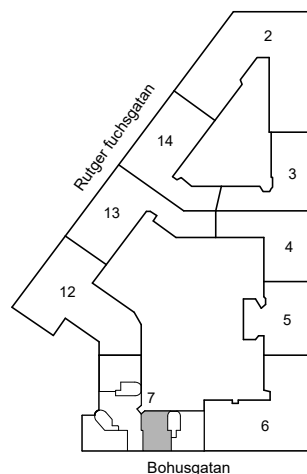

Kv. Metspöet 7
3 RoK 69 m²
Ighnr 5011

HSB – där möjligheterna bor

- K/S =Kyl & Sval
- H =Högsåp
- ST =Städsåp
- G =Garderob
- L =Linnesåp

Östgötagatan

Avvikelser kan förekomma

2020-11-26

BOHUSGATAN 21

Katarina-Sofia, Stockholm

Kv. Metspöet 7

3 RoK 63 m²

Ighnr 5012

HSB – där möjligheterna bor

K/S =Kyl & Sval

H =Högsåp

ST =Städsåp

G =Garderob

L =Linnesåp

Avvikelser kan förekomma

2020-11-26

BOHUSGATAN 21

Katarina-Sofia, Stockholm

Kv. Metspöet 7
3 RoK 72 m²
Ighnr 5013

HSB – där möjligheterna bor

- K/S =Kyl & Sval
- ST =Städsåp
- G =Garderob
- L =Linnesåp

Avvikelser kan förekomma

2020-11-26

BOHUSGATAN 21

Katarina-Sofia, Stockholm

Kv. Metspöet 7
3 RoK 66 m²
Ighnr 5014

HSB – där möjligheterna bor

- K/S =Kyl & Sval
- H =Högsåp
- ST =Städsåp
- G =Garderob
- L =Linnesåp