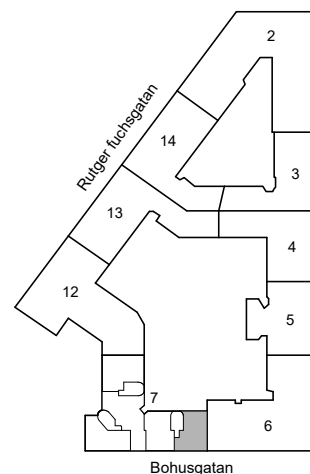

BOHUSGATAN 19

Katarina-Sofia, Stockholm

Kv. Metspöet 7
4 RoK 101 m²
Ighnr 5001

HSB – där möjligheterna bor

- K/S =Kyl & Sval
- H =Högsåp
- ST =Städsåp
- G =Garderob
- L =Linnesåp

Avvikelser kan förekomma

2020-11-26

L =Linnesåp

Avvikelser kan förekomma

2020-11-26

BOHUSGATAN 21

Katarina-Sofia, Stockholm

Kv. Metspöet 7
3 RoK 72 m²
Ighnr 5013

HSB – där möjligheterna bor

- K/S =Kyl & Sval
- ST =Städsåp
- G =Garderob
- L =Linnesåp

Avvikelser kan förekomma

2020-11-26

BOHUSGATAN 21

Katarina-Sofia, Stockholm

Kv. Metspöet 7
3 RoK 66 m²
Ighnr 5014

HSB – där möjligheterna bor

- K/S =Kyl & Sval
- H =Högsåp
- ST =Städsåp
- G =Garderob
- L =Linnesåp

Avvikelser kan förekomma

2020-11-26

BOHUSGATAN 21

Katarina-Sofia, Stockholm

Kv. Metspöet 7
4 RoK 87 m²
Ighnr 5015, 5017

HSB – där möjligheterna bor

- K/S =Kyl & Sval
- H =Högskap
- ST =Städskap
- G =Garderob
- L =Linneskap