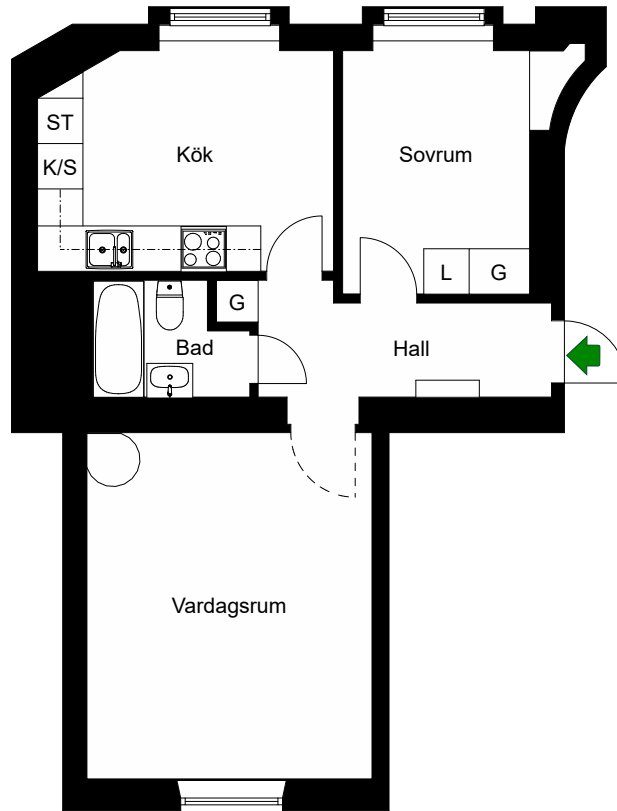

Avvikelser kan förekomma

2020-11-26

BOHUSGATAN 21

Katarina-Sofia, Stockholm

Kv. Metspöet 7
4 RoK 84 m²
Ighnr 5019

HSB – där möjligheterna bor

- K/S =Kyl & Sval
- H =Högsåp
- ST =Städsåp
- G =Garderob
- L =Linnesåp

Avvikelser kan förekomma

2020-11-26

BOHUSGATAN 21

Katarina-Sofia, Stockholm

Kv. Metspöet 7
2 RoK 50 m²
Ighnr 5020

HSB – där möjligheterna bor

- K/S =Kyl & Sval
- ST =Städsåp
- G =Garderob
- L =Linnesåp

Östgötagatan

Avvikelser kan förekomma

2020-11-26

BOHUSGATAN 21A

Katarina-Sofia, Stockholm

Kv. Metspöet 7
4 RoK 78 m²
Ighnr 5021

HSB – där möjligheterna bor

- K/S =Kyl & Sval
- H =Högsåp
- ST =Stådsåp
- G =Garderob
- L =Linneskåp

Avvikelser kan förekomma

2020-11-26

BOHUSGATAN 21A

Katarina-Sofia, Stockholm

Kv. Metspöet 7
4 RoK 82 m²
Ighnr 5022

HSB – där möjligheterna bor

- KS =Kylskåp
- H =Högsåp
- ST =Städsåp
- G =Garderob
- L =Linnesåp