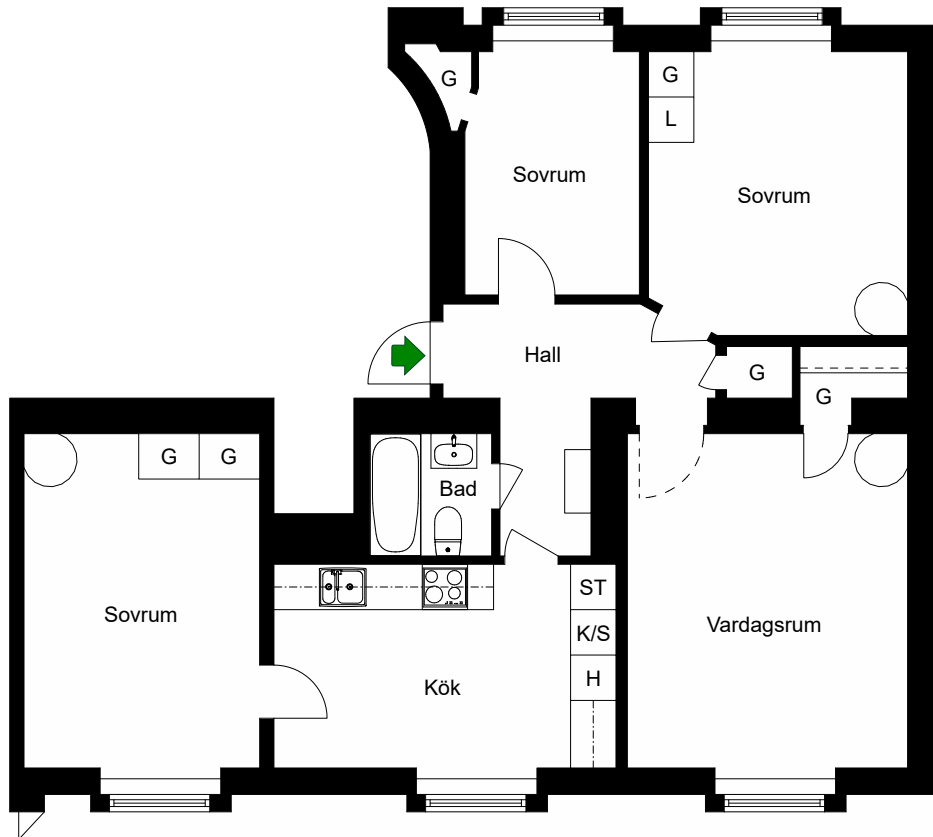

Avvikelser kan förekomma

2020-11-26

BOHUSGATAN 21

Katarina-Sofia, Stockholm

Kv. Metspöet 7
2 RoK 51 m²
Ighnr 5016, 5018

HSB – där möjligheterna bor

- K/S =Kyl & Sval
- ST =Städsåp
- G =Garderob
- L =Linnesåp

Avvikelser kan förekomma

2020-11-26

BOHUSGATAN 21

Katarina-Sofia, Stockholm

Kv. Metspöet 7
4 RoK 84 m²
Ighnr 5019

HSB – där möjligheterna bor

- K/S =Kyl & Sval
- H =Högsåp
- ST =Städsåp
- G =Garderob
- L =Linnesåp

Avvikelser kan förekomma

2020-11-26

BOHUSGATAN 21

Katarina-Sofia, Stockholm

Kv. Metspöet 7
2 RoK 50 m²
Ighnr 5020

HSB – där möjligheterna bor

- K/S =Kyl & Sval
- ST =Städsåp
- G =Garderob
- L =Linnesåp

Östgötagatan

Avvikelser kan förekomma

2020-11-26

BOHUSGATAN 21A

Katarina-Sofia, Stockholm

Kv. Metspöet 7
4 RoK 78 m²
Ighnr 5021

HSB – där möjligheterna bor

- K/S =Kyl & Sval
- H =Högsåp
- ST =Stådsåp
- G =Garderob
- L =Linneskåp