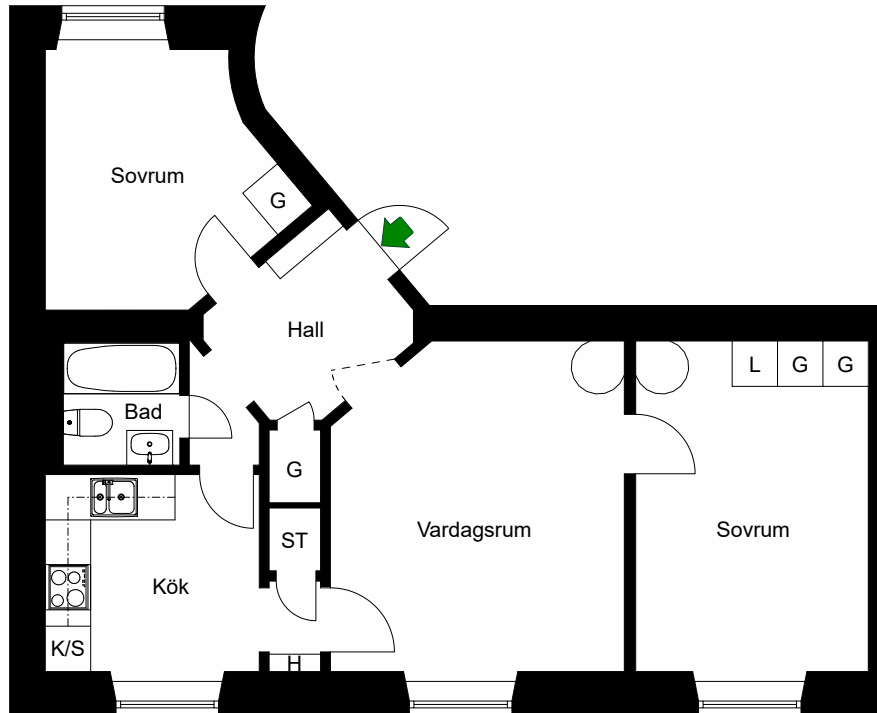

BOHUSGATAN 19

Katarina-Sofia, Stockholm

Kv. Metspöet 7
4 RoK 101 m²
Ighnr 5001

HSB – där möjligheterna bor

- K/S =Kyl & Sval
- H =Högsåp
- ST =Städsåp
- G =Garderob
- L =Linnesåp

Avvikelser kan förekomma

2020-11-26

BOHUSGATAN 19

Katarina-Sofia, Stockholm

Kv. Metspöet 7
3 RoK 65 m²
Ighnr 5002

HSB – där möjligheterna bor

- K/S =Kyl & Sval
- H =Högsåp
- ST =Städsåp
- G =Garderob
- L =Linnesåp

Avvikelser kan förekomma

2020-11-26

BOHUSGATAN 19

Katarina-Sofia, Stockholm

Kv. Metspöet 7

4 RoK 102 m²

Ighnr 5003, 5005, 5007

HSB – där möjligheterna bor

- K/S =Kyl & Sval
- H =Högsåp
- ST =Städsåp
- G =Garderob
- L =Linnesåp

Avvikelser kan förekomma

2020-11-26

BOHUSGATAN 19

Katarina-Sofia, Stockholm

Kv. Metspöet 7

3 RoK 66 m²

Ighnr 5004, 5006, 5008

HSB – där möjligheterna bor

K/S =Kyl & Sval