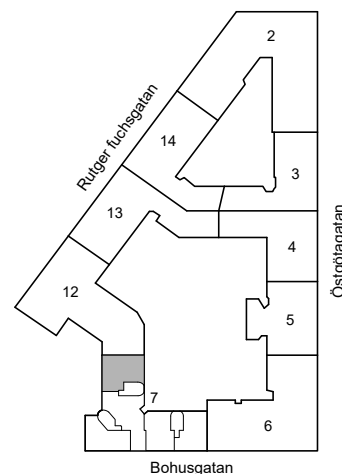

BOHUSGATAN 19

Katarina-Sofia, Stockholm

Kv. Metspöet 7
4 RoK 101 m²
Ighnr 5001

HSB – där möjligheterna bor

- K/S =Kyl & Sval
- H =Högsåp
- ST =Städsåp
- G =Garderob
- L =Linnesåp

Avvikelser kan förekomma

2020-11-26

Avvikelser kan förekomma

2020-11-26

BOHUSGATAN 21A

Katarina-Sofia, Stockholm

Kv. Metspöet 7
4 RoK 82 m²
Ighnr 5022

HSB – där möjligheterna bor

- KS =Kylskåp
- H =Högsåp
- ST =Städsåp
- G =Garderob
- L =Linnesåp

Avvikelser kan förekomma

2020-11-26

BOHUSGATAN 21A

Katarina-Sofia, Stockholm

Kv. Metspöet 7
4 RoK 82 m²
Ighnr 5023, 5024

HSB – där möjligheterna bor

- K/S =Kyl & Sval
- H =Högsåp
- ST =Städsåp
- G =Garderob
- L =Linnesåp

Avvikelser kan förekomma

2020-11-26

BOHUSGATAN 21A

Katarina-Sofia, Stockholm

Kv. Metspöet 7
4 RoK 78 m²
Ighnr 5025

HSB – där möjligheterna bor

- K/S =Kyl & Sval
- H =Högsåp
- ST =Stådsåp
- G =Garderob
- L =Linnesåp