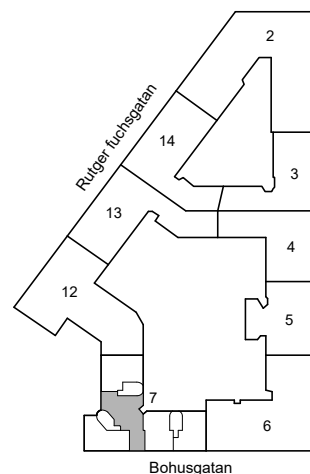

BOHUSGATAN 19

Katarina-Sofia, Stockholm

Kv. Metspöet 7
4 RoK 101 m²
Ighnr 5001

HSB – där möjligheterna bor

- K/S =Kyl & Sval
- H =Högsåp
- ST =Städsåp
- G =Garderob
- L =Linnesåp

Avvikelser kan förekomma

2020-11-26

BOHUSGATAN 19

Katarina-Sofia, Stockholm

Kv. Metspöet 7
3 RoK 65 m²
Ighnr 5002

HSB – där möjligheterna bor

- K/S =Kyl & Sval
- H =Högsåp
- ST =Städsåp
- G =Garderob
- L =Linnesåp

Avvikelser kan förekomma

2020-11-26

BOHUSGATAN 19

Katarina-Sofia, Stockholm

Kv. Metspöet 7

4 RoK 102 m²

Ighnr 5003, 5005, 5007

HSB – där möjligheterna bor

- K/S =Kyl & Sval
- H =Högsåp
- ST =Städsåp
- G =Garderob
- L =Linnesåp

Avvikelser kan förekomma

2020-11-26

BOHUSGATAN 19

Katarina-Sofia, Stockholm

Kv. Metspöet 7

3 RoK 66 m²

Ighnr 5004, 5006, 5008

HSB – där möjligheterna bor

K/S =Kyl & Sval