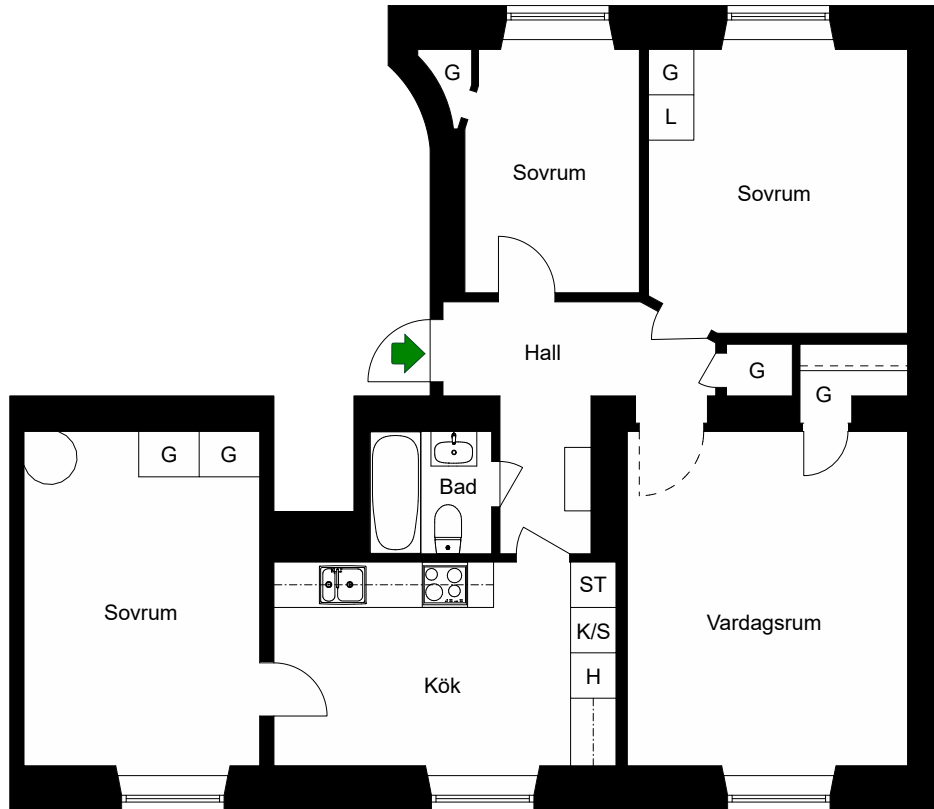

Avvikelser kan förekomma

2020-11-26

BOHUSGATAN 21

Katarina-Sofia, Stockholm

Kv. Metspöet 7
3 RoK 66 m²
Ighnr 5014

HSB – där möjligheterna bor

- K/S =Kyl & Sval
- H =Högsåp
- ST =Städsåp
- G =Garderob
- L =Linnesåp

Avvikelser kan förekomma

2020-11-26

BOHUSGATAN 21

Katarina-Sofia, Stockholm

Kv. Metspöet 7
4 RoK 87 m²
Ighnr 5015, 5017

HSB – där möjligheterna bor

- K/S =Kyl & Sval
- H =Högskap
- ST =Städskap
- G =Garderob
- L =Linneskap

Avvikelser kan förekomma

2020-11-26

BOHUSGATAN 21

Katarina-Sofia, Stockholm

Kv. Metspöet 7
2 RoK 51 m²
Ighnr 5016, 5018

HSB – där möjligheterna bor

- K/S =Kyl & Sval
- ST =Städsåp
- G =Garderob
- L =Linnesåp

Avvikelser kan förekomma

2020-11-26

BOHUSGATAN 21

Katarina-Sofia, Stockholm

Kv. Metspöet 7
4 RoK 84 m²
Ighnr 5019

HSB – där möjligheterna bor

- K/S =Kyl & Sval
- H =Högsåp
- ST =Städsåp
- G =Garderob
- L =Linnesåp