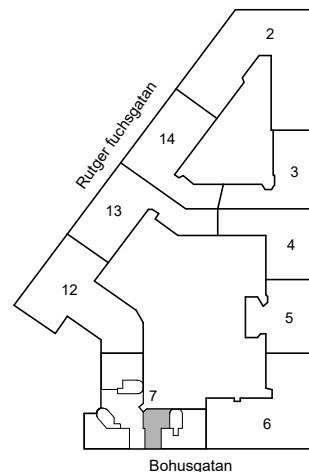

Avvikelser kan förekomma

2020-11-26

BOHUSGATAN 21

Katarina-Sofia, Stockholm

Kv. Metspöet 7
4 RoK 87 m²
Ighnr 5015, 5017

HSB – där möjligheterna bor

- K/S =Kyl & Sval
- H =Högskap
- ST =Städskap
- G =Garderob
- L =Linneskap

Avvikelser kan förekomma

2020-11-26

BOHUSGATAN 21

Katarina-Sofia, Stockholm

Kv. Metspöet 7
2 RoK 51 m²
Ighnr 5016, 5018

HSB – där möjligheterna bor

- K/S =Kyl & Sval
- ST =Städsåp
- G =Garderob
- L =Linnesåp

Avvikelser kan förekomma

2020-11-26

BOHUSGATAN 21

Katarina-Sofia, Stockholm

Kv. Metspöet 7
4 RoK 84 m²
Ighnr 5019

HSB – där möjligheterna bor

- K/S =Kyl & Sval
- H =Högsåp
- ST =Städsåp
- G =Garderob
- L =Linnesåp

Avvikelser kan förekomma

2020-11-26

BOHUSGATAN 21

Katarina-Sofia, Stockholm

Kv. Metspöet 7
2 RoK 50 m²
Ighnr 5020

HSB – där möjligheterna bor

- K/S =Kyl & Sval
- ST =Städsåp
- G =Garderob
- L =Linnesåp

Östgötagatan