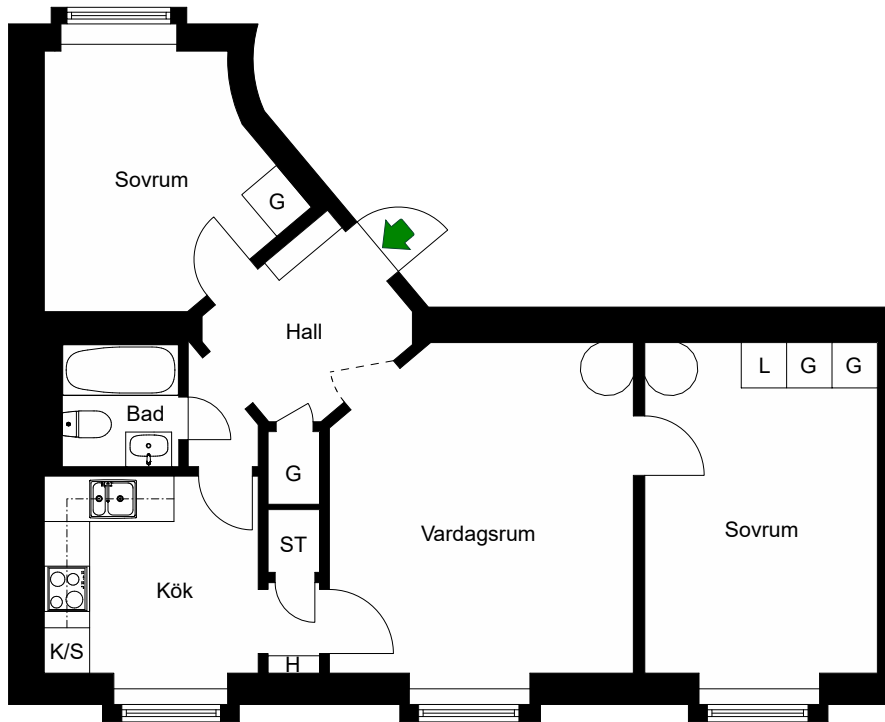

H =Högsåp

ST =Städsåp

G =Garderob

L =Linnesåp

Avvikelser kan förekomma

2020-11-26

BOHUSGATAN 19

Katarina-Sofia, Stockholm

Kv. Metspöet 7
4 RoK 101 m²
Ighnr 5009

HSB – där möjligheterna bor

- K/S =Kyl & Sval
- H =Högsåp
- ST =Städsåp
- G =Garderob
- L =Linnesåp

Avvikelser kan förekomma

2020-11-26

BOHUSGATAN 19

Katarina-Sofia, Stockholm

Kv. Metspöet 7
3 RoK 65 m²
Ighnr 5010

HSB – där möjligheterna bor

- K/S =Kyl & Sval
- H =Högsåp
- ST =Städsåp
- G =Garderob
- L =Linnesåp

Avvikelser kan förekomma

2020-11-26

BOHUSGATAN 21

Katarina-Sofia, Stockholm

Kv. Metspöet 7
3 RoK 69 m²
Ighnr 5011

HSB – där möjligheterna bor

- K/S =Kyl & Sval
- H =Högsåp
- ST =Städsåp
- G =Garderob
- L =Linnesåp

Östgötagatan

Avvikelser kan förekomma

2020-11-26

BOHUSGATAN 21

Katarina-Sofia, Stockholm