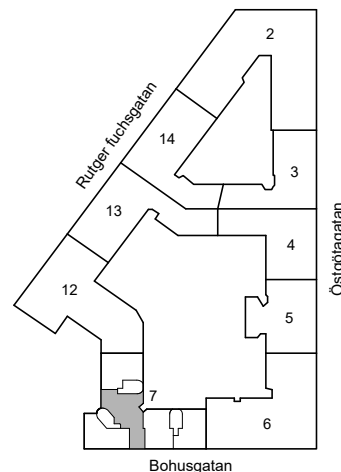

BOHUSGATAN 19

Katarina-Sofia, Stockholm

Kv. Metspöet 7

4 RoK 102 m²

Ighnr 5003, 5005, 5007

HSB – där möjligheterna bor

- K/S =Kyl & Sval
- H =Högsåp
- ST =Städsåp
- G =Garderob
- L =Linnesåp

Avvikelser kan förekomma

2020-11-26

BOHUSGATAN 19

Katarina-Sofia, Stockholm

Kv. Metspöet 7

3 RoK 66 m²

Ighnr 5004, 5006, 5008

HSB – där möjligheterna bor

K/S =Kyl & Sval

H =Högsåp

ST =Städsåp

G =Garderob

L =Linnesåp

Avvikelser kan förekomma

2020-11-26

BOHUSGATAN 19

Katarina-Sofia, Stockholm

Kv. Metspöet 7
4 RoK 101 m²
Ighnr 5009

HSB – där möjligheterna bor

- K/S =Kyl & Sval
- H =Högsåp
- ST =Städsåp
- G =Garderob
- L =Linnesåp

Avvikelser kan förekomma

2020-11-26

BOHUSGATAN 19

Katarina-Sofia, Stockholm