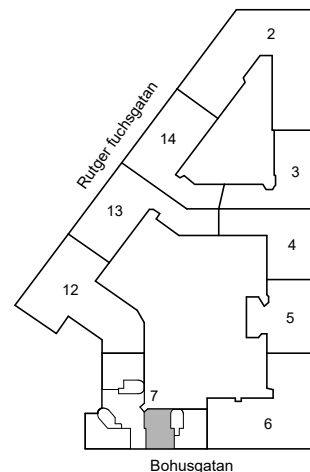

L =Linnesåp

Avvikelser kan förekomma

2020-11-26

BOHUSGATAN 21

Katarina-Sofia, Stockholm

Kv. Metspöet 7
3 RoK 72 m²
Ighnr 5013

HSB – där möjligheterna bor

- K/S =Kyl & Sval
- ST =Städsåp
- G =Garderob
- L =Linnesåp

Avvikelser kan förekomma

2020-11-26

BOHUSGATAN 21

Katarina-Sofia, Stockholm

Kv. Metspöet 7
3 RoK 66 m²
Ighnr 5014

HSB – där möjligheterna bor

- K/S =Kyl & Sval
- H =Högsåp
- ST =Städsåp
- G =Garderob
- L =Linnesåp

Avvikelser kan förekomma

2020-11-26

BOHUSGATAN 21

Katarina-Sofia, Stockholm

Kv. Metspöet 7
4 RoK 87 m²
Ighnr 5015, 5017

HSB – där möjligheterna bor

- K/S =Kyl & Sval
- H =Högskap
- ST =Städskap
- G =Garderob
- L =Linneskap

Avvikelser kan förekomma

2020-11-26

BOHUSGATAN 21

Katarina-Sofia, Stockholm

Kv. Metspöet 7
2 RoK 51 m²
Ighnr 5016, 5018

HSB – där möjligheterna bor

- K/S =Kyl & Sval
- ST =Städsåp
- G =Garderob
- L =Linnesåp