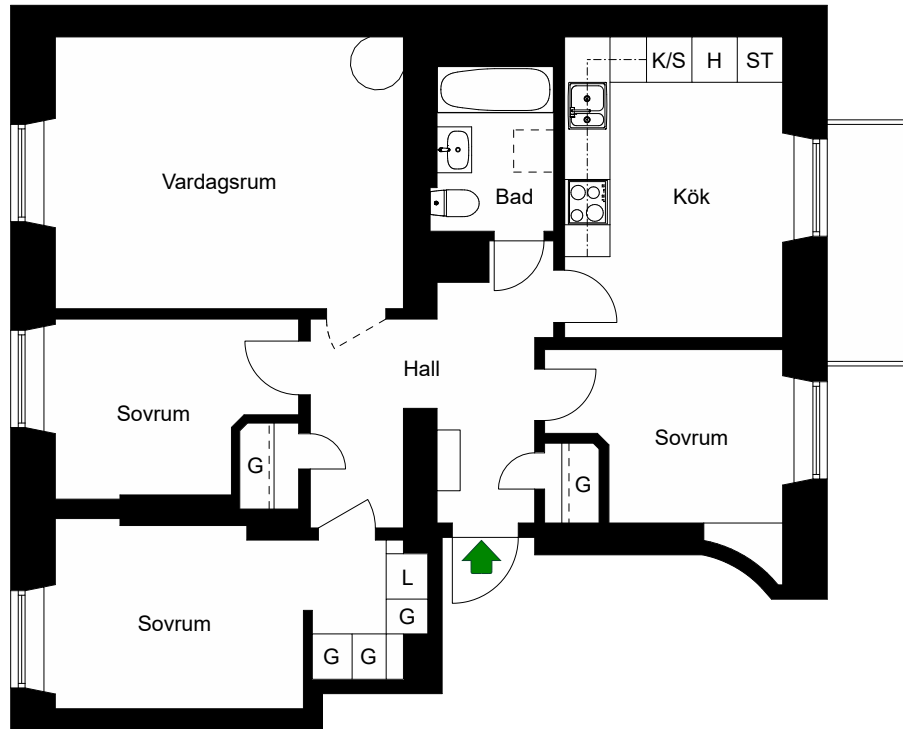

Avvikelser kan förekomma

2020-11-26

BOHUSGATAN 21A

Katarina-Sofia, Stockholm

Kv. Metspöet 7
4 RoK 78 m²
Ighnr 5021

HSB – där möjligheterna bor

- K/S =Kyl & Sval
- H =Högsåp
- ST =Stådsåp
- G =Garderob
- L =Linneskåp

Avvikelser kan förekomma

2020-11-26

BOHUSGATAN 21A

Katarina-Sofia, Stockholm

Kv. Metspöet 7
4 RoK 82 m²
Ighnr 5022

HSB – där möjligheterna bor

- KS =Kylskåp
- H =Högsåp
- ST =Städsåp
- G =Garderob
- L =Linnesåp

Avvikelser kan förekomma

2020-11-26

BOHUSGATAN 21A

Katarina-Sofia, Stockholm

Kv. Metspöet 7
4 RoK 82 m²
Ighnr 5023, 5024

HSB – där möjligheterna bor

- K/S =Kyl & Sval
- H =Högsåp
- ST =Städsåp
- G =Garderob
- L =Linnesåp

Avvikelser kan förekomma

2020-11-26

BOHUSGATAN 21A

Katarina-Sofia, Stockholm

Kv. Metspöet 7
4 RoK 78 m²
Ighnr 5025

HSB – där möjligheterna bor

- K/S =Kyl & Sval
- H =Högsåp
- ST =Stådsåp
- G =Garderob
- L =Linnesåp