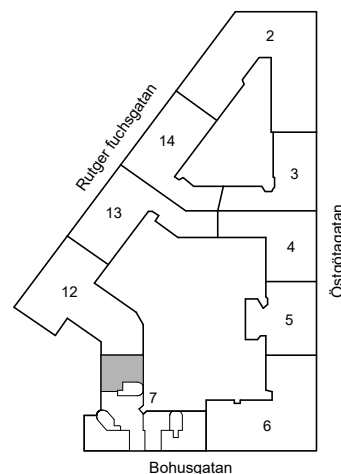

BOHUSGATAN 19

Katarina-Sofia, Stockholm

Kv. Metspöet 7
4 RoK 101 m²
Ighnr 5001

HSB – där möjligheterna bor

- K/S =Kyl & Sval
- H =Högsåp
- ST =Städsåp
- G =Garderob
- L =Linnesåp

Avvikelser kan förekomma

2020-11-26

BOHUSGATAN 19

Katarina-Sofia, Stockholm

Kv. Metspöet 7
3 RoK 65 m²
Ighnr 5002

HSB – där möjligheterna bor

- K/S =Kyl & Sval
- H =Högsåp
- ST =Städsåp
- G =Garderob
- L =Linnesåp

Avvikelser kan förekomma

2020-11-26

Avvikelser kan förekomma

2020-11-26

BOHUSGATAN 21A

Katarina-Sofia, Stockholm

Kv. Metspöet 7
4 RoK 82 m²
Ighnr 5023, 5024

HSB – där möjligheterna bor

- K/S =Kyl & Sval
- H =Högsåp
- ST =Städsåp
- G =Garderob
- L =Linnesåp

Avvikelser kan förekomma

2020-11-26

BOHUSGATAN 21A

Katarina-Sofia, Stockholm

Kv. Metspöet 7
4 RoK 78 m²
Ighnr 5025

HSB – där möjligheterna bor

- K/S =Kyl & Sval
- H =Högsåp
- ST =Stådsåp
- G =Garderob
- L =Linnesåp