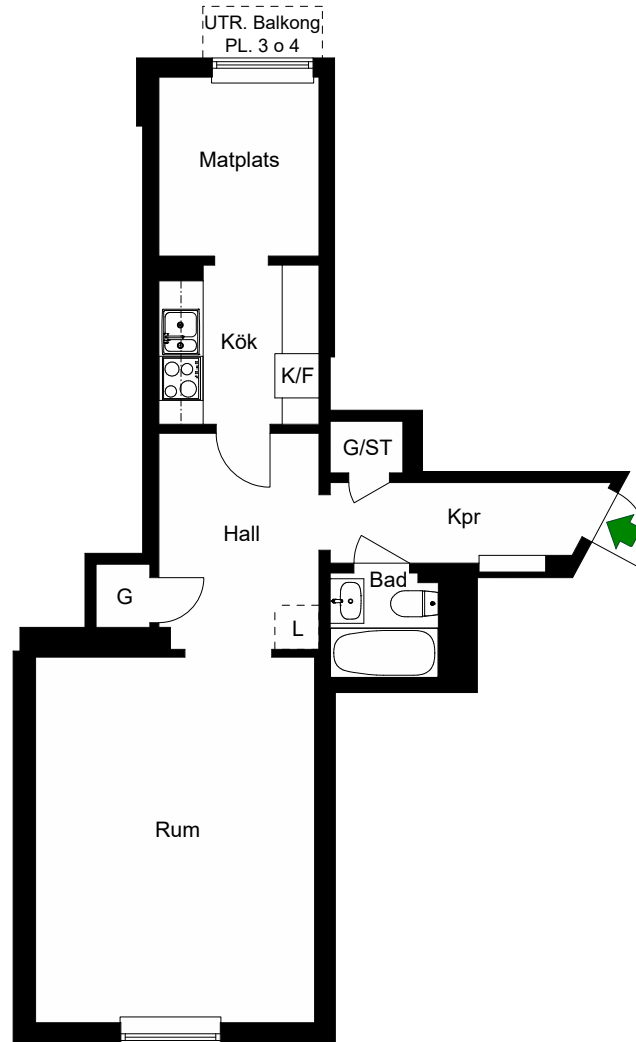

# RUTGER FUCHSGATAN 7B

Katarina-Sofia, Stockholm

Kv. Metspöet 12  
1 RoK 45 m<sup>2</sup>  
Ighnr 6045, 6057

HSB – där möjligheterna bor

- K/F =Kyl & Frys
- ST =Städsåp
- G =Garderob
- L =Plats för linnesåp