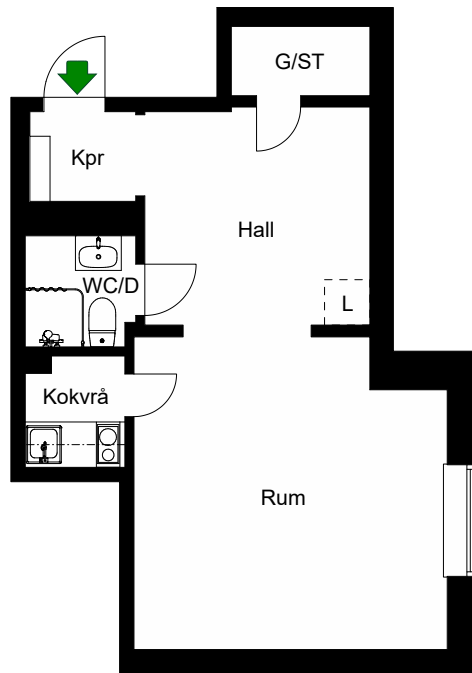

# RUTGER FUCHSGATAN 7A

Katarina-Sofia, Stockholm

Kv. Metspöet 12  
1 RoK 33 m<sup>2</sup>  
Ighnr 6001

HSB – där möjligheterna bor

- ST = Städkåp
- G = Garderob
- L = Plats för linneskåp

Östgötagatan

Avvikelser kan förekomma