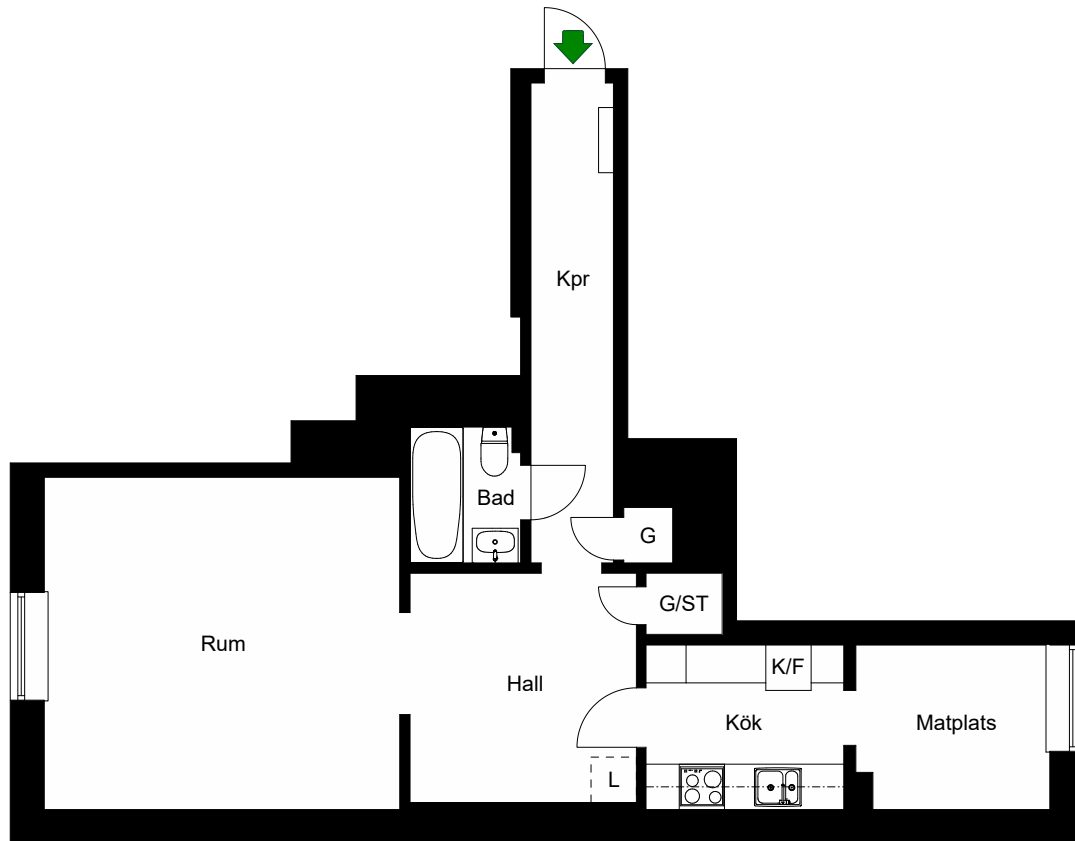

# RUTGER FUCHSGATAN 7A

Katarina-Sofia, Stockholm

Kv. Metspöet 12  
1 RoK 52 m<sup>2</sup>  
Ighnr 6002

HSB – där möjligheterna bor

- K/F =Kyl & Frys
- ST =Städsåp
- G =Garderob
- L =Plats för linnesåp

Avvikelser kan förekomma