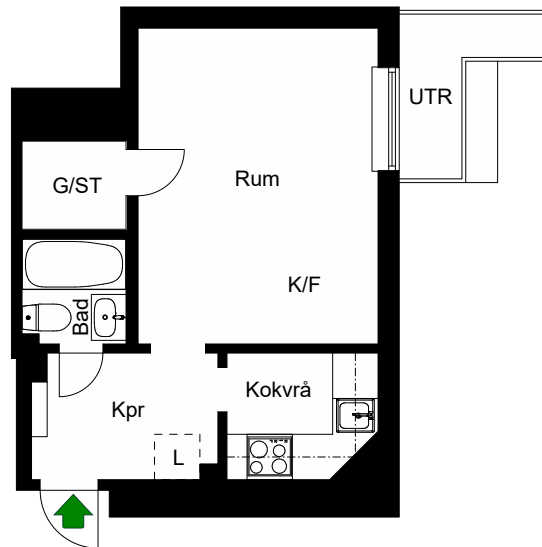

# RUTGER FUCHSGATAN 7A

Katarina-Sofia, Stockholm

Kv. Metspöet 12  
1 RoK 25 m<sup>2</sup>  
Ighnr 6064

HSB – där möjligheterna bor

- K/F =Kyl & Frys
- ST =Städsåp
- G =Garderob
- L =Plats för linnesåp

Östgötagatan