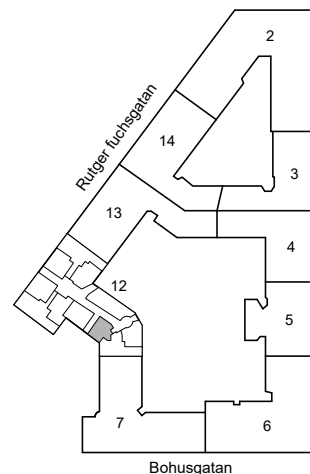

# RUTGER FUCHSGATAN 7B

Katarina-Sofia, Stockholm

Kv. Metspöet 12  
1 RoK 23 m<sup>2</sup>  
Ighnr 6009

HSB – där möjligheterna bor

- ST = Städsåp
- G = Garderob
- L = Plats för linnesåp

Avvikelser kan förekomma