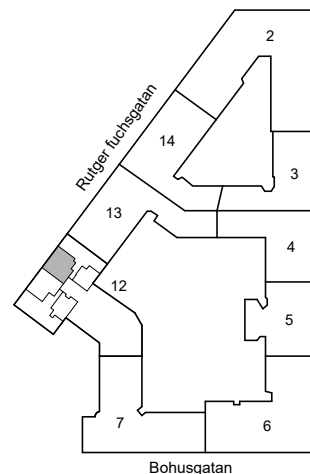

# RUTGER FUCHSGATAN 7A

Katarina-Sofia, Stockholm

Kv. Metspöet 12  
1 RoK 34 m<sup>2</sup>  
Ighnr 6062

HSB – där möjligheterna bor

- K/F =Kyl & Frys
- ST =Städsåp
- G =Garderob
- L =Plats för linnesåp

Avvikelser kan förekomma