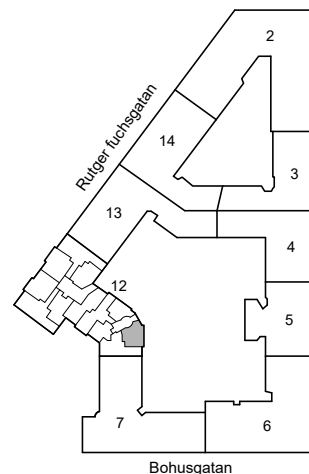

# RUTGER FUCHSGATAN 7B

Katarina-Sofia, Stockholm

Kv. Metspöet 12  
1 RoK 26 m<sup>2</sup>  
Ighnr 6018, 6030

HSB – där möjligheterna bor

- K =Kyl
- ST =Städsåp
- G =Garderob
- L =Plats för linnesåp

Östgötagatan