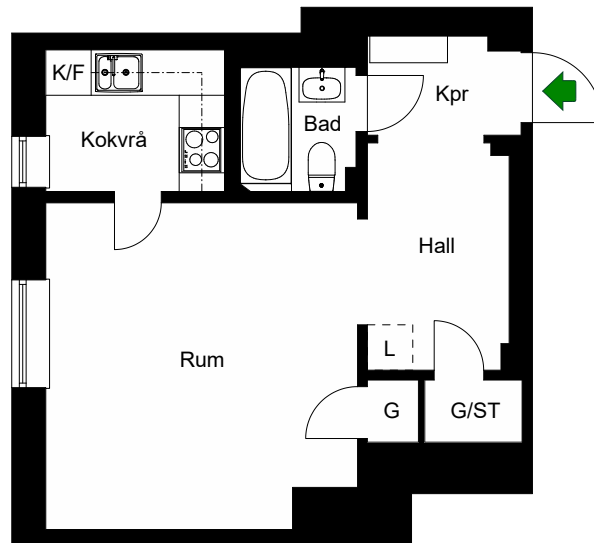

# RUTGER FUCHSGATAN 7A

Katarina-Sofia, Stockholm

Kv. Metspöet 12  
1 RoK 34 m<sup>2</sup>  
Ighnr 6003

HSB – där möjligheterna bor

- K/F =Kyl & Frys
- ST =Städsåp
- G =Garderob
- L =Plats för linnesåp

Avvikelser kan förekomma