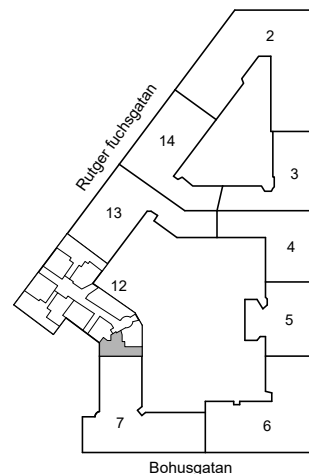

# RUTGER FUCHSGATAN 7B

Katarina-Sofia, Stockholm

Kv. Metspöet 12  
1 RoK 39 m<sup>2</sup>  
Ighnr 6008

HSB – där möjligheterna bor

- K/F =Kyl & Frys
- ST =Städsåp
- G =Garderob
- L =Plats för linnesåp

Östgötagatan