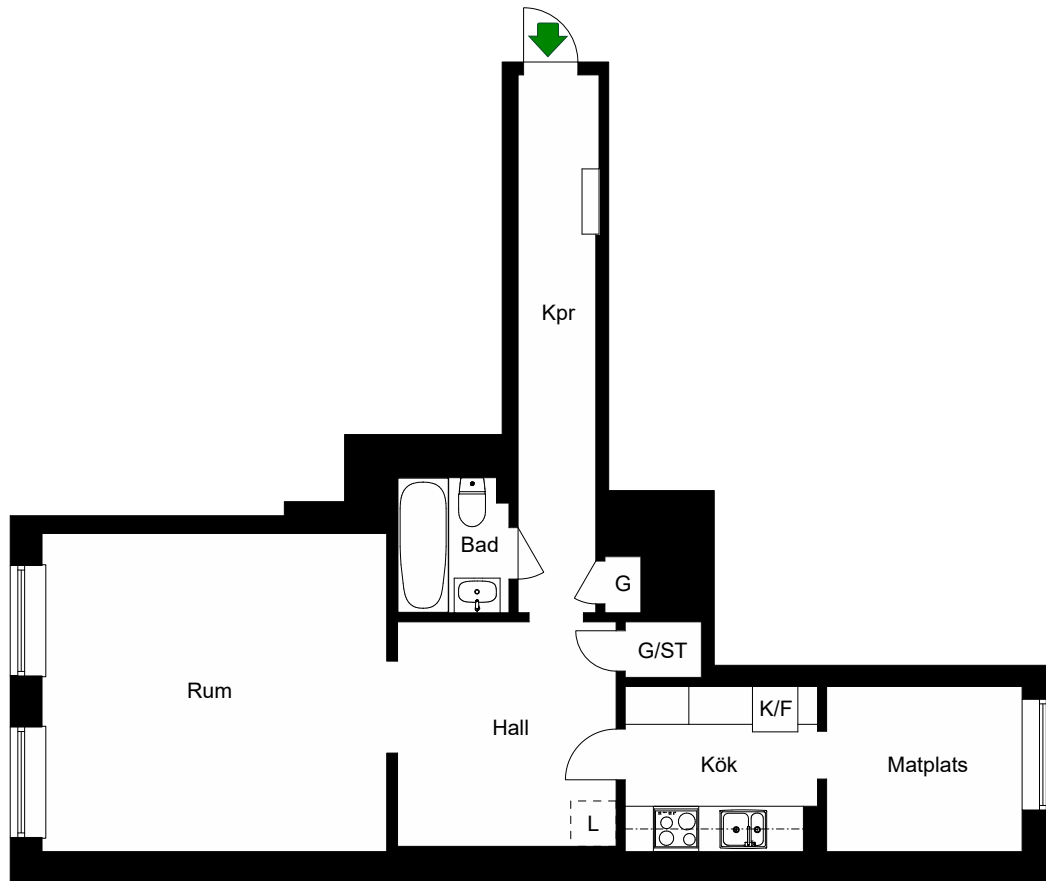

# RUTGER FUCHSGATAN 7A

Katarina-Sofia, Stockholm

Kv. Metspöet 12  
1 RoK 54 m<sup>2</sup>  
Ighnr 6036, 6048

HSB – där möjligheterna bor

- K/F =Kyl & Frys
- ST =Städsåp
- G =Garderob
- L =Plats för linnesåp