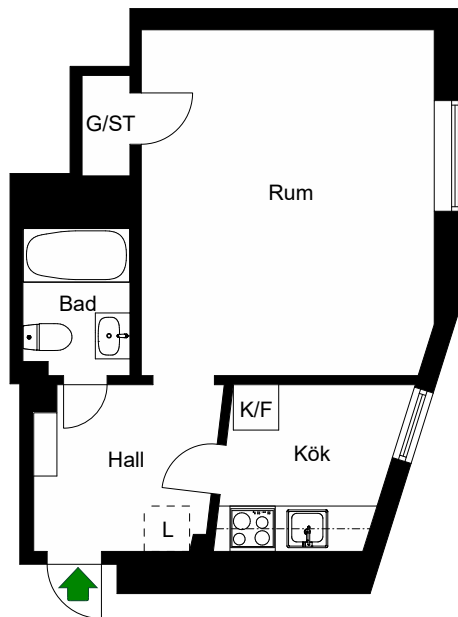

# RUTGER FUCHSGATAN 7A

Katarina-Sofia, Stockholm

Kv. Metspöet 12  
1 RoK 35 m<sup>2</sup>  
Ighnr 6016, 6028

HSB – där möjligheterna bor

- K/F =Kyl & Frys
- ST =Städsåp
- G =Garderob
- L =Plats för linnesåp