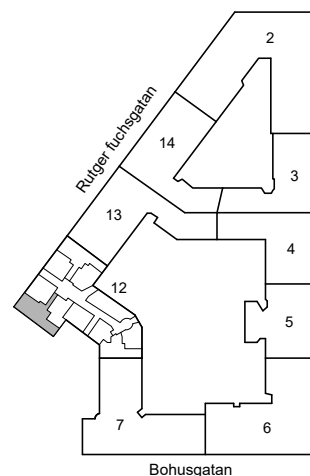

# RUTGER FUCHSGATAN 7A

Katarina-Sofia, Stockholm

Kv. Metspöet 12  
1 RoK 52 m<sup>2</sup>  
Ighnr 6002

HSB – där möjligheterna bor

- K/F =Kyl & Frys
- ST =Städsåp
- G =Garderob
- L =Plats för linnesåp

Avvikelser kan förekomma