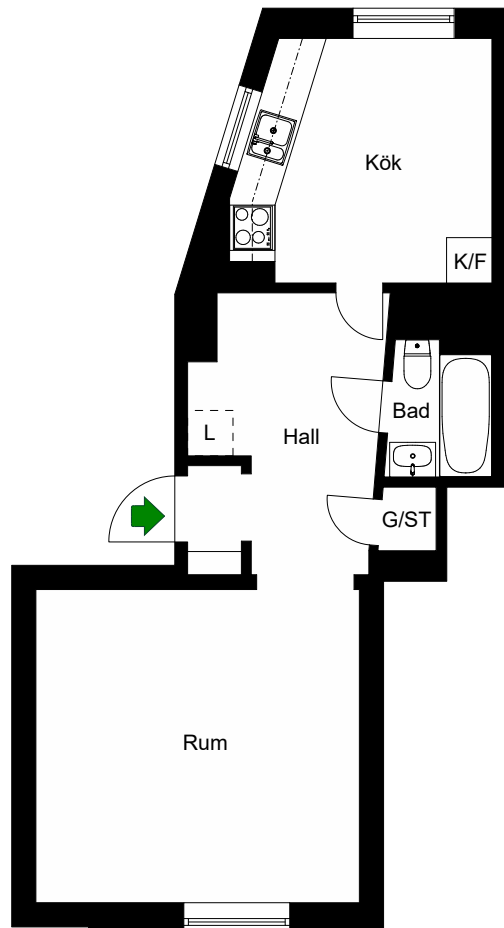

# RUTGER FUCHSGATAN 7A

Katarina-Sofia, Stockholm

Kv. Metspöet 12  
1 RoK 42 m<sup>2</sup>  
Ighnr 6017, 6029

HSB – där möjligheterna bor

- K/F =Kyl & Frys
- ST =Städsåp
- G =Garderob
- L =Plats för linnesåp