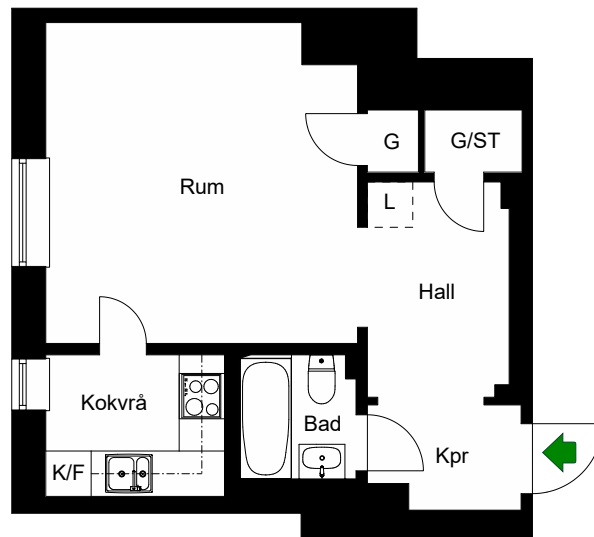

# RUTGER FUCHSGATAN 7A

Katarina-Sofia, Stockholm

Kv. Metspöet 12  
1 RoK 35 m<sup>2</sup>  
Ighnr 6004

HSB – där möjligheterna bor

- K/F =Kyl & Frys
- ST =Städsåp
- G =Garderob
- L =Plats för linnesåp

Östgötagatan