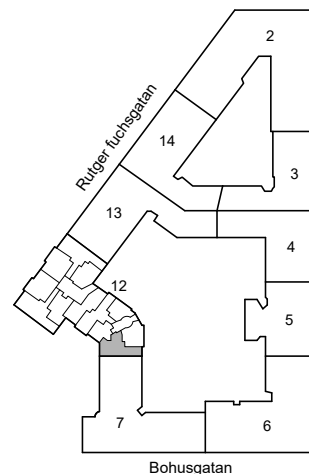

# RUTGER FUCHSGATAN 7B

Katarina-Sofia, Stockholm

Kv. Metspöet 12  
1 RoK 39 m<sup>2</sup>  
Ighnr 6019, 6031

HSB – där möjligheterna bor

- K/F =Kyl & Frys
- ST =Städsåp
- G =Garderob
- L =Plats för linnesåp