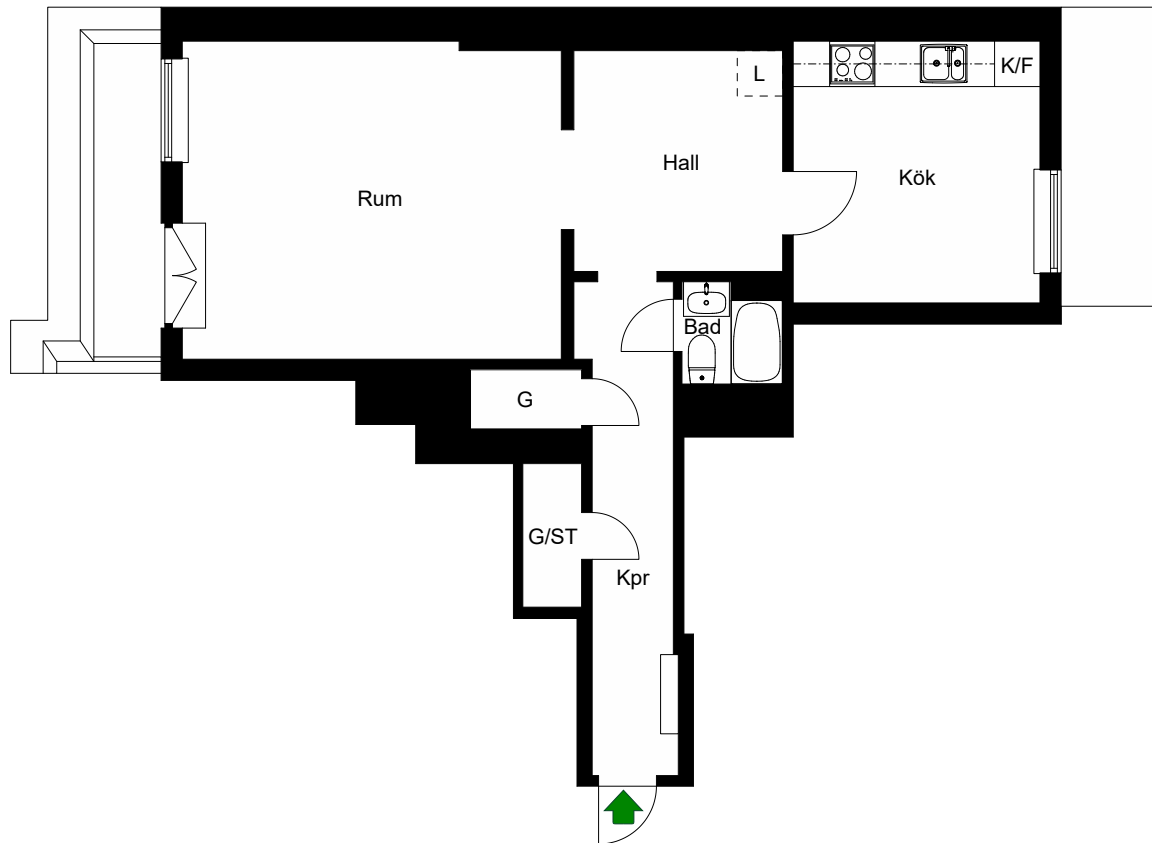

# RUTGER FUCHSGATAN 7A

Katarina-Sofia, Stockholm

Kv. Metspöet 12  
1 RoK 53 m<sup>2</sup>  
Ighnr 6063

HSB – där möjligheterna bor

- K/F =Kyl & Frys
- ST =Städsåp
- G =Garderob
- L =Plats för linnesåp

Avvikelser kan förekomma