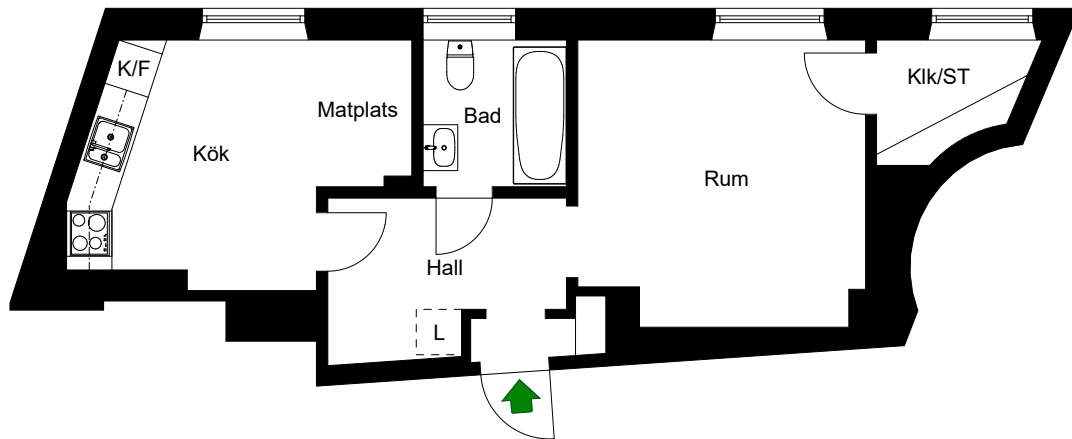

# RUTGER FUCHSGATAN 7A

Katarina-Sofia, Stockholm

Kv. Metspöet 12  
1 RoK 37 m<sup>2</sup>  
Ighnr 6006

HSB – där möjligheterna bor

- K/F =Kyl & Frys
- ST =Städsåp
- G =Garderob
- L =Plats för linnesåp
- Kik =Klädkammare