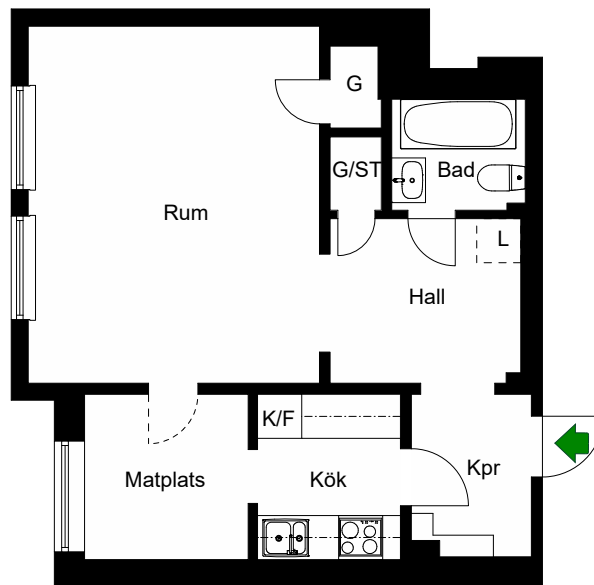

# RUTGER FUCHSGATAN 7A

Katarina-Sofia, Stockholm

Kv. Metspöet 12  
1 RoK 45 m<sup>2</sup>  
Ighnr 6026

HSB – där möjligheterna bor

- K/F =Kyl & Frys
- ST =Städsåp
- G =Garderob
- L =Plats för linnesåp

Avvikelser kan förekomma