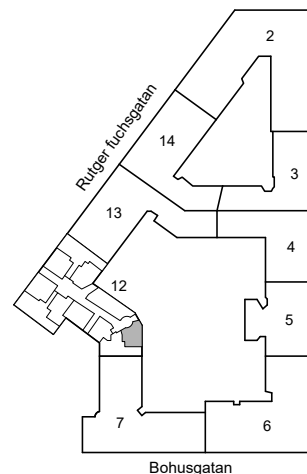

# RUTGER FUCHSGATAN 7B

Katarina-Sofia, Stockholm

Kv. Metspöet 12  
1 RoK 24 m<sup>2</sup>  
Ighnr 6007

HSB – där möjligheterna bor

- K =Kyl
- ST =Städsåp
- G =Garderob
- L =Plats för linnesåp
- Kik =Klådåmmare