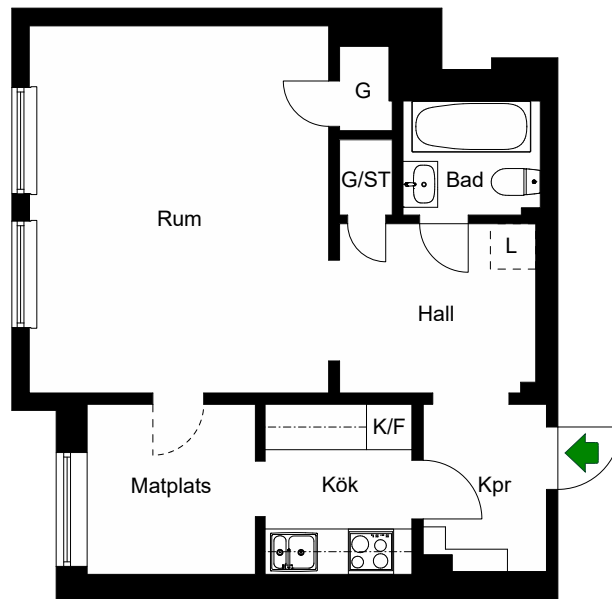

RUTGER FUCHSGATAN 7A

Katarina-Sofia, Stockholm

Kv. Metspöet 12
1 RoK 45 m²
Ighnr 6050

HSB – där möjligheterna bor

- K/F =Kyl & Frys
- ST =Städsåp
- G =Garderob
- L =Plats för linnesåp