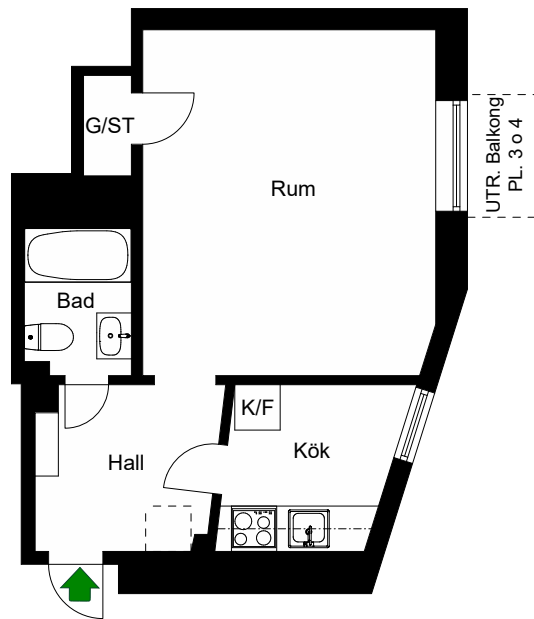

RUTGER FUCHSGATAN 7A

Katarina-Sofia, Stockholm

Kv. Metspöet 12
1 RoK 35 m²
Ighnr 6040, 6052

HSB – där möjligheterna bor

- K/F =Kyl & Frys
- ST =Städsåp
- G =Garderob