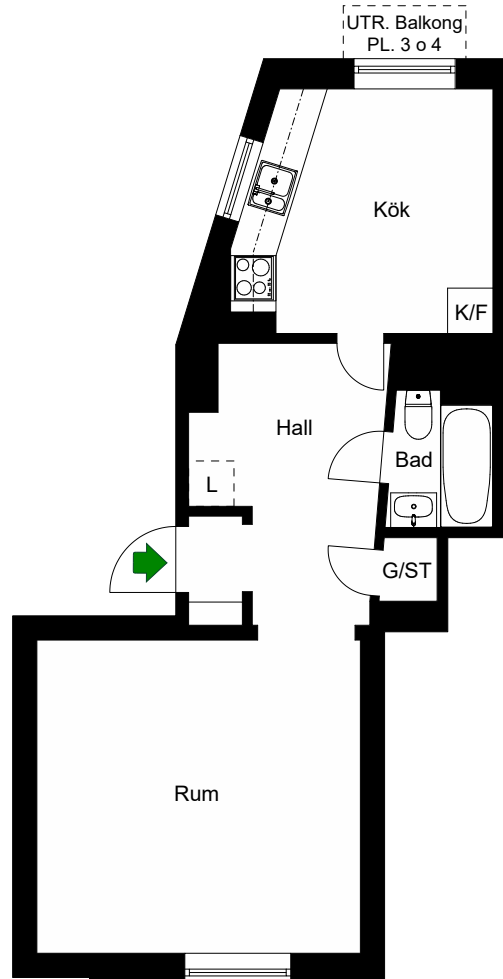

# RUTGER FUCHSGATAN 7A

Katarina-Sofia, Stockholm

Kv. Metspöet 12  
1 RoK 42 m<sup>2</sup>  
Ighnr 6041, 6053

HSB – där möjligheterna bor

- K/F =Kyl & Frys
- ST =Städsåp
- G =Garderob
- L =Plats för linnesåp