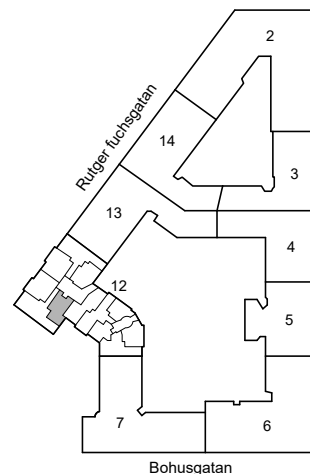

# RUTGER FUCHSGATAN 7A

Katarina-Sofia, Stockholm

Kv. Metspöet 12  
1 RoK 35 m<sup>2</sup>  
Ighnr 6047

HSB – där möjligheterna bor

- ST =Städskåp
- G =Garderob
- L =Plats för linneskåp

Avvikelser kan förekomma