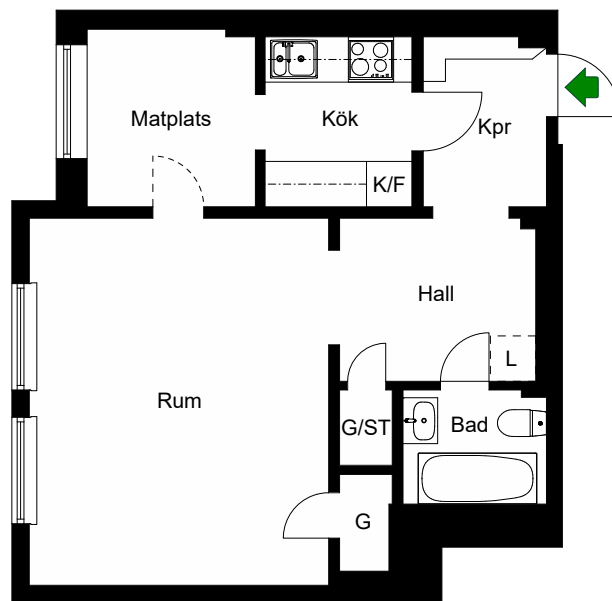

# RUTGER FUCHSGATAN 7A

Katarina-Sofia, Stockholm

Kv. Metspöet 12

1 RoK 44 m<sup>2</sup>

Ighnr 6013, 6025, 6037, 6049

HSB – där möjligheterna bor

- K/F =Kyl & Frys
- ST =Städsåp
- G =Garderob
- L =Plats för linnesåp