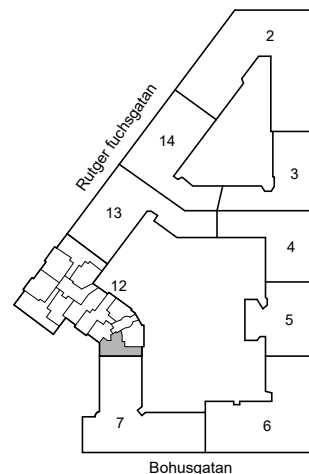

# RUTGER FUCHSGATAN 7B

Katarina-Sofia, Stockholm

Kv. Metspöet 12  
1 RoK 39 m<sup>2</sup>  
Ighnr 6043

HSB – där möjligheterna bor

- K/F =Kyl & Frys
- ST =Städsåp
- G =Garderob
- L =Plats för linnesåp

Östgötagatan