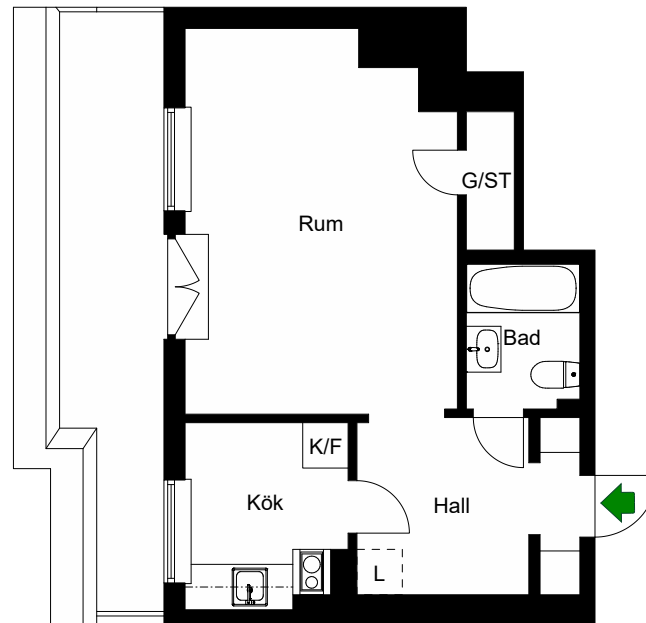

# RUTGER FUCHSGATAN 7A

Katarina-Sofia, Stockholm

Kv. Metspöet 12  
1 RoK 34 m<sup>2</sup>  
Ighnr 6062

HSB – där möjligheterna bor

- K/F =Kyl & Frys
- ST =Städsåp
- G =Garderob
- L =Plats för linnesåp

Avvikelser kan förekomma