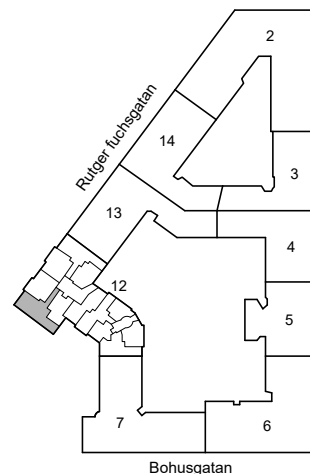

# RUTGER FUCHSGATAN 7A

Katarina-Sofia, Stockholm

Kv. Metspöet 12  
1 RoK 54 m<sup>2</sup>  
Ighnr 6012, 6024

HSB – där möjligheterna bor

- K/F =Kyl & Frys
- ST =Städsåp
- G =Garderob
- L =Plats för linnesåp