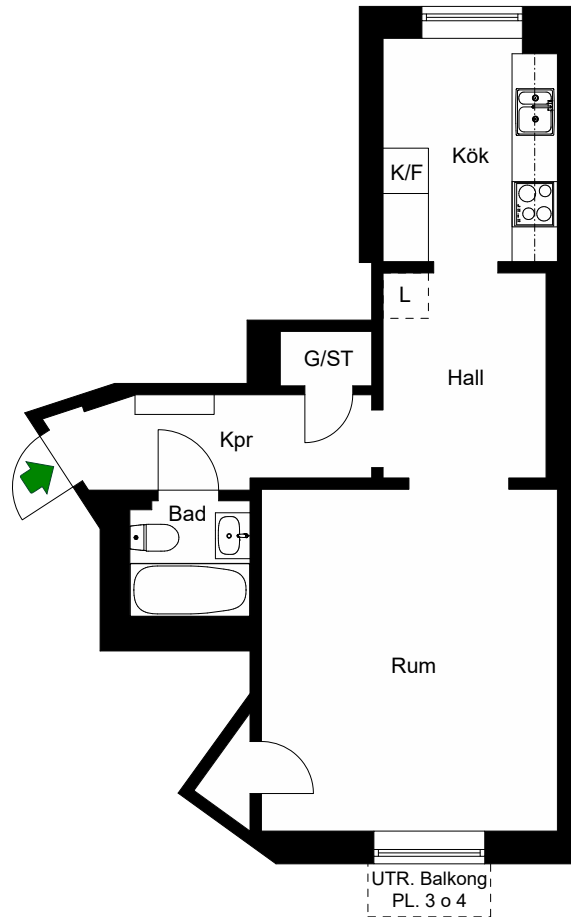

# RUTGER FUCHSGATAN 7B

Katarina-Sofia, Stockholm

Kv. Metspöet 12  
1 RoK 39 m<sup>2</sup>  
Ighnr 6043

HSB – där möjligheterna bor

- K/F =Kyl & Frys
- ST =Städsåp
- G =Garderob
- L =Plats för linnesåp

Östgötagatan