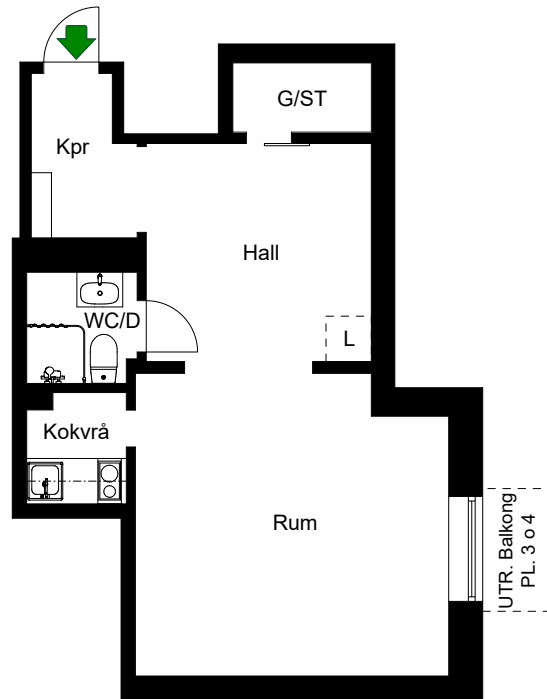

# RUTGER FUCHSGATAN 7A

Katarina-Sofia, Stockholm

Kv. Metspöet 12  
1 RoK 35 m<sup>2</sup>  
Ighnr 6035

HSB – där möjligheterna bor

- ST =Städsåp
- G =Garderob
- L =Plats för linnesåp

Avvikelser kan förekomma