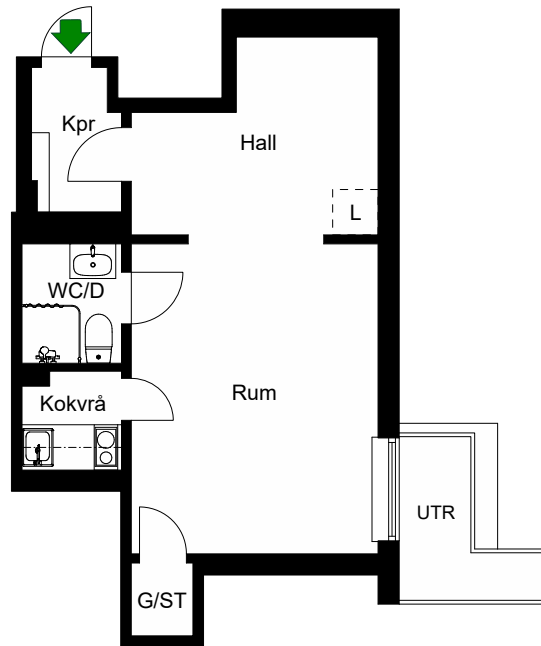

# RUTGER FUCHSGATAN 7A

Katarina-Sofia, Stockholm

Kv. Metspöet 12  
1 RoK 28 m<sup>2</sup>  
Ighnr 6059

HSB – där möjligheterna bor

- ST = Städsåp
- G = Garderob
- L = Plats för linnesåp

Östgötagatan

Avvikelser kan förekomma