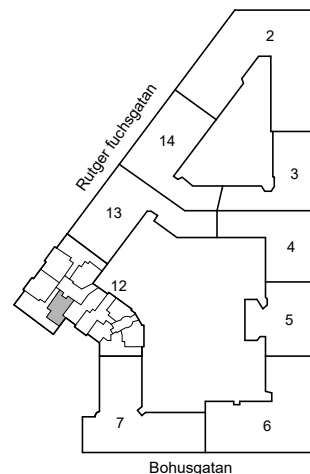

# RUTGER FUCHSGATAN 7A

Katarina-Sofia, Stockholm

Kv. Metspöet 12  
1 RoK 35 m<sup>2</sup>  
Ighnr 6035

HSB – där möjligheterna bor

- ST =Städsåp
- G =Garderob
- L =Plats för linnesåp

Avvikelser kan förekomma