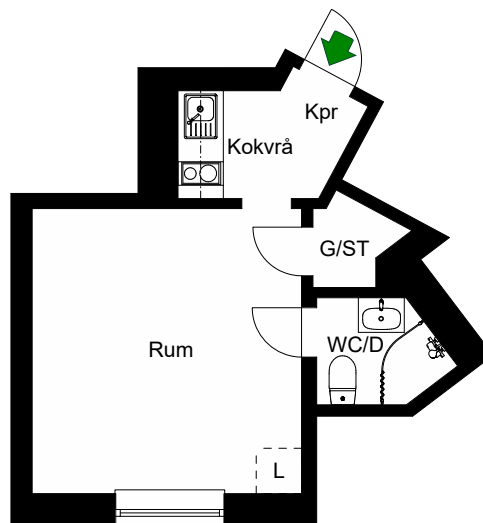

# RUTGER FUCHSGATAN 7B

Katarina-Sofia, Stockholm

Kv. Metspöet 12  
1 RoK 21 m<sup>2</sup>  
Ighnr 6032

HSB – där möjligheterna bor

- ST = Städsåp
- G = Garderob
- L = Plats för linnesåp

Avvikelser kan förekomma