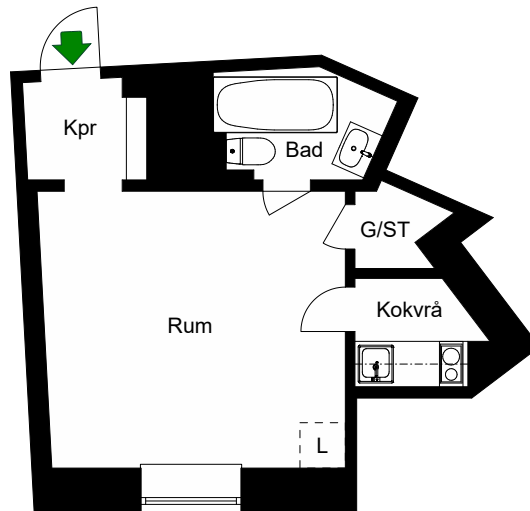

# RUTGER FUCHSGATAN 7B

Katarina-Sofia, Stockholm

Kv. Metspöet 12  
1 RoK 23 m<sup>2</sup>  
Ighnr 6009

HSB – där möjligheterna bor

- ST = Städsåp
- G = Garderob
- L = Plats för linnesåp

Avvikelser kan förekomma