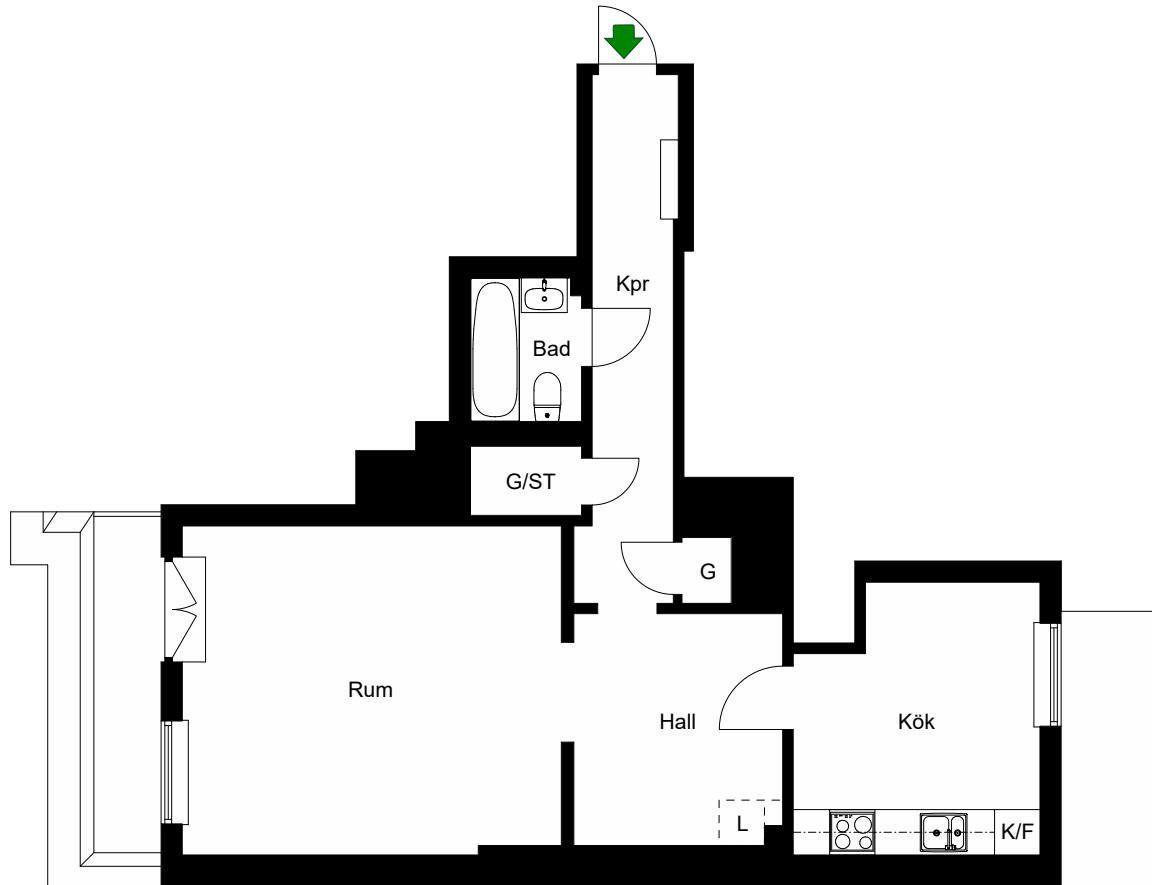

# RUTGER FUCHSGATAN 7A

Katarina-Sofia, Stockholm

Kv. Metspöet 12  
1 RoK 54 m<sup>2</sup>  
Ighnr 6060

HSB – där möjligheterna bor

- K/F =Kyl & Frys
- ST =Städsåp
- G =Garderob
- L =Plats för linnesåp

Avvikelser kan förekomma