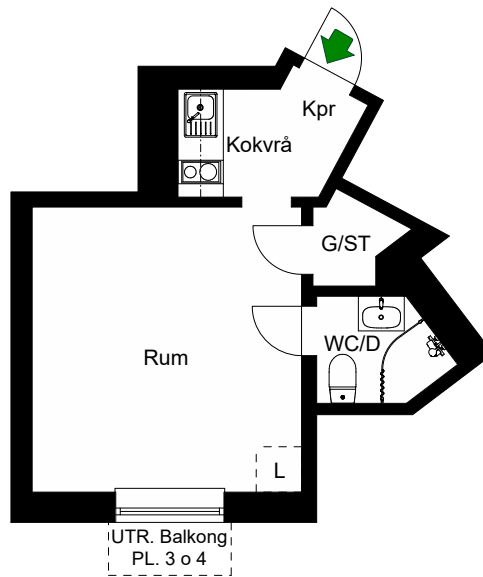

RUTGER FUCHSGATAN 7B

Katarina-Sofia, Stockholm

Kv. Metspöet 12
1 RoK 21 m²
Ighnr 6044, 6056

HSB – där möjligheterna bor

- ST = Städsåp
- G = Garderob
- L = Plats för linnesåp