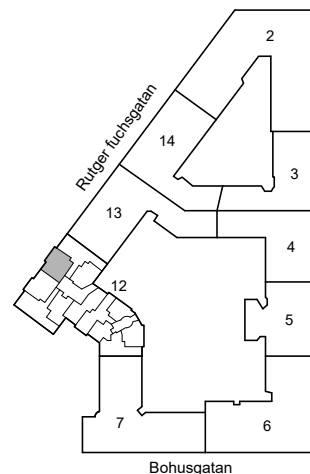

# RUTGER FUCHSGATAN 7A

Katarina-Sofia, Stockholm

Kv. Metspöet 12  
1 RoK 45 m<sup>2</sup>  
Ighnr 6038

HSB – där möjligheterna bor

- K/F =Kyl & Frys
- ST =Städsåp
- G =Garderob
- L =Plats för linnesåp

Avvikelser kan förekomma