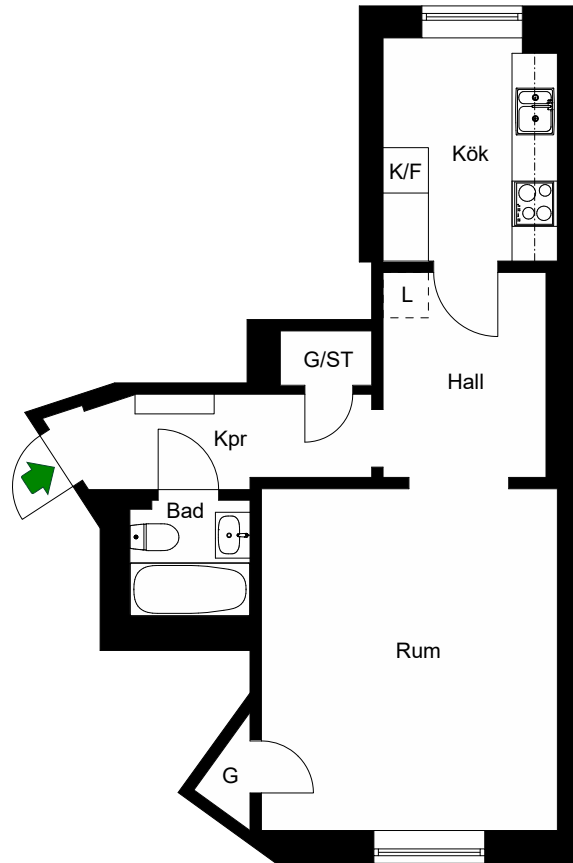

# RUTGER FUCHSGATAN 7B

Katarina-Sofia, Stockholm

Kv. Metspöet 12  
1 RoK 39 m<sup>2</sup>  
Ighnr 6019, 6031

HSB – där möjligheterna bor

- K/F =Kyl & Frys
- ST =Städsåp
- G =Garderob
- L =Plats för linnesåp