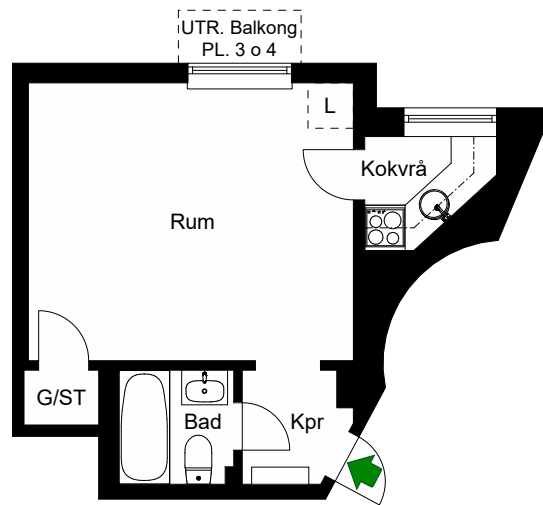

RUTGER FUCHSGATAN 7B

Katarina-Sofia, Stockholm

Kv. Metspöet 12
1 RoK 24 m²
Ighnr 6046, 6058

HSB – där möjligheterna bor

- ST = Städsåp
- G = Garderob
- L = Plats för linnesåp