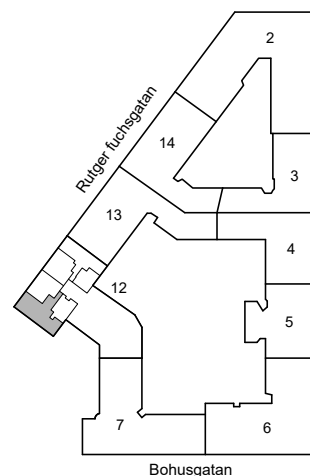

# RUTGER FUCHSGATAN 7A

Katarina-Sofia, Stockholm

Kv. Metspöet 12  
1 RoK 54 m<sup>2</sup>  
Ighnr 6060

HSB – där möjligheterna bor

- K/F =Kyl & Frys
- ST =Städsåp
- G =Garderob
- L =Plats för linnesåp

Avvikelser kan förekomma