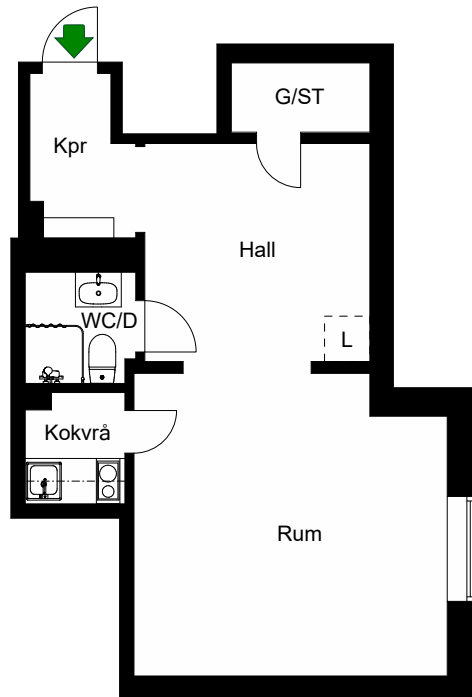

# RUTGER FUCHSGATAN 7A

Katarina-Sofia, Stockholm

Kv. Metspöet 12  
1 RoK 25 m<sup>2</sup>  
Ighnr 6023

HSB – där möjligheterna bor

- ST = Städsåp
- G = Garderob
- L = Plats för linnesåp

Östgötagatan

Avvikelser kan förekomma