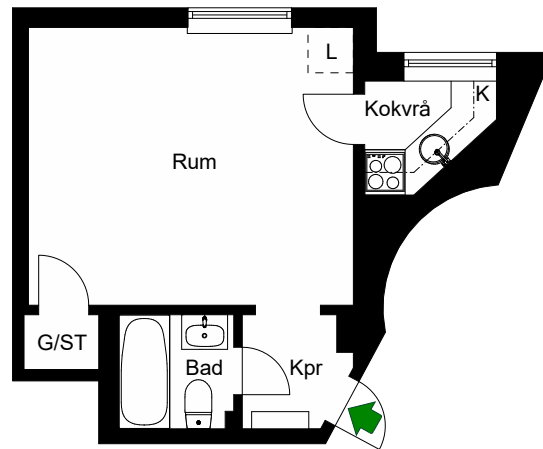

RUTGER FUCHSGATAN 7B

Katarina-Sofia, Stockholm

Kv. Metspöet 12
1 RoK 24 m²
Ighnr 6022, 6034

HSB – där möjligheterna bor

- **K** =Kyl
- **ST** =Städsåp
- **G** =Garderob
- **L** =Plats för linnesåp