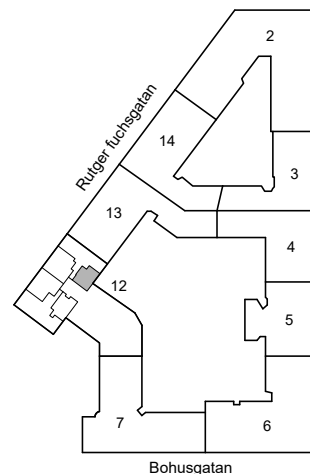

# RUTGER FUCHSGATAN 7A

Katarina-Sofia, Stockholm

Kv. Metspöet 12  
1 RoK 25 m<sup>2</sup>  
Ighnr 6064

HSB – där möjligheterna bor

- K/F =Kyl & Frys
- ST =Städsåp
- G =Garderob
- L =Plats för linnesåp

Östgötagatan