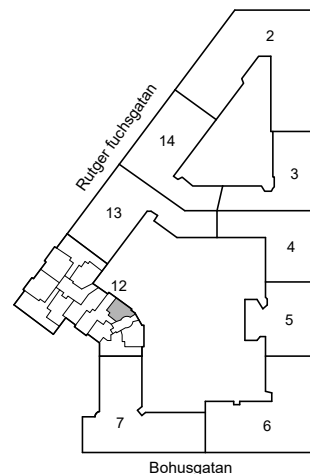

# RUTGER FUCHSGATAN 7B

Katarina-Sofia, Stockholm

Kv. Metspöet 12  
1 RoK 24 m<sup>2</sup>  
Ighnr 6022, 6034

HSB – där möjligheterna bor

- K** =Kyl
- ST** =Städsåp
- G** =Garderob
- L** =Plats för linnesåp