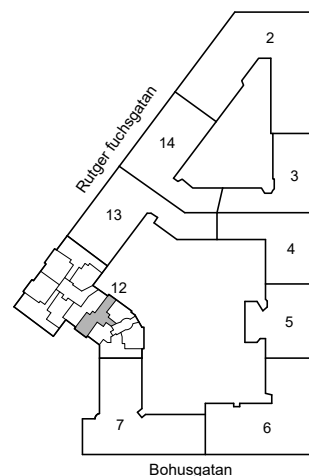

# RUTGER FUCHSGATAN 7B

Katarina-Sofia, Stockholm

Kv. Metspöet 12  
1 RoK 45 m<sup>2</sup>  
Ighnr 6021, 6033

HSB – där möjligheterna bor

- K/F =Kyl & Frys
- ST =Städsåp
- G =Garderob
- L =Plats för linnesåp