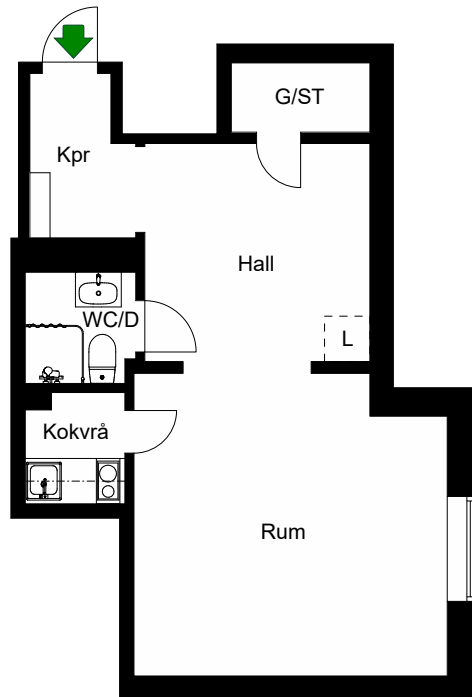

# RUTGER FUCHSGATAN 7A

Katarina-Sofia, Stockholm

Kv. Metspöet 12  
1 RoK 35 m<sup>2</sup>  
Ighnr 6011

HSB – där möjligheterna bor

- ST = Städsåp
- G = Garderob
- L = Plats för linnesåp

Östgötagatan

Avvikelser kan förekomma