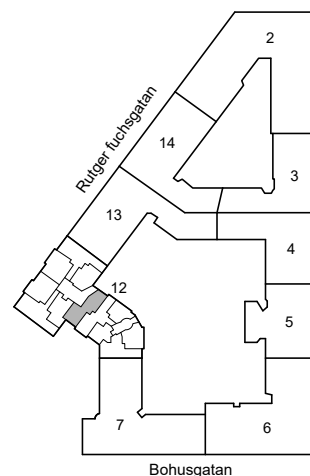

# RUTGER FUCHSGATAN 7A

Katarina-Sofia, Stockholm

Kv. Metspöet 12  
1 RoK 42 m<sup>2</sup>  
Ighnr 6017, 6029

HSB – där möjligheterna bor

- K/F =Kyl & Frys
- ST =Städsåp
- G =Garderob
- L =Plats för linnesåp