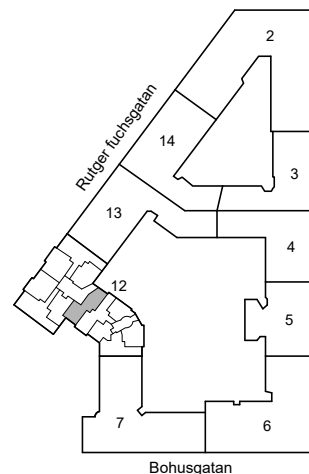

# RUTGER FUCHSGATAN 7A

Katarina-Sofia, Stockholm

Kv. Metspöet 12  
1 RoK 42 m<sup>2</sup>  
Ighnr 6041, 6053

HSB – där möjligheterna bor

- K/F =Kyl & Frys
- ST =Städsåp
- G =Garderob
- L =Plats för linnesåp