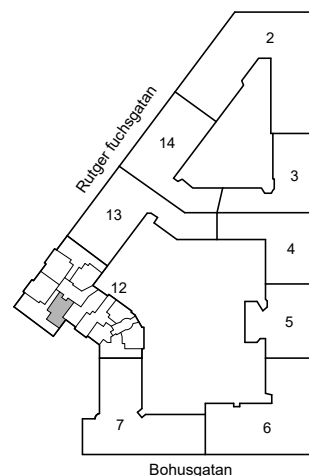

# RUTGER FUCHSGATAN 7A

Katarina-Sofia, Stockholm

Kv. Metspöet 12  
1 RoK 25 m<sup>2</sup>  
Ighnr 6023

HSB – där möjligheterna bor

- ST = Städsåp
- G = Garderob
- L = Plats för linnesåp

Östgötagatan

Avvikelser kan förekomma