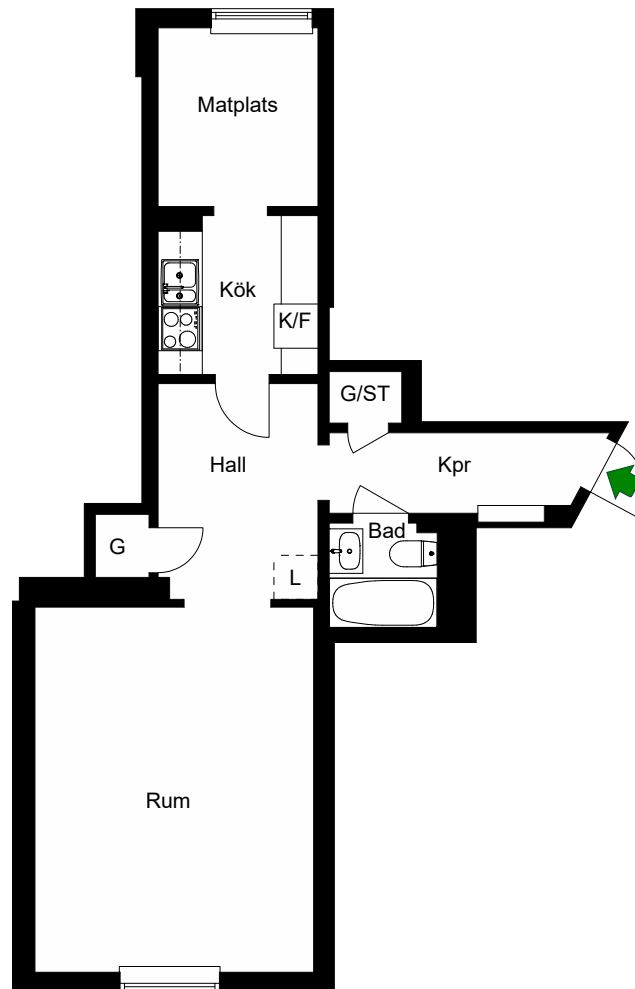

# RUTGER FUCHSGATAN 7B

Katarina-Sofia, Stockholm

Kv. Metspöet 12  
1 RoK 45 m<sup>2</sup>  
Ighnr 6021, 6033

HSB – där möjligheterna bor

- K/F =Kyl & Frys
- ST =Städsåp
- G =Garderob
- L =Plats för linnesåp