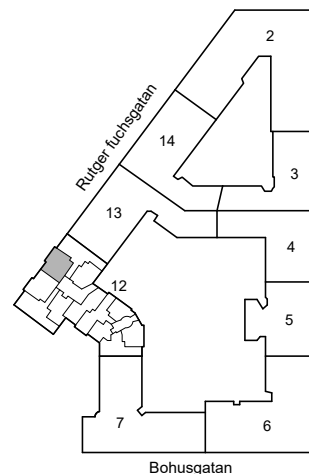

# RUTGER FUCHSGATAN 7A

Katarina-Sofia, Stockholm

Kv. Metspöet 12  
1 RoK 45 m<sup>2</sup>  
Ighnr 6014

HSB – där möjligheterna bor

- K/F =Kyl & Frys
- ST =Städsåp
- G =Garderob
- L =Plats för linnesåp

Avvikelser kan förekomma