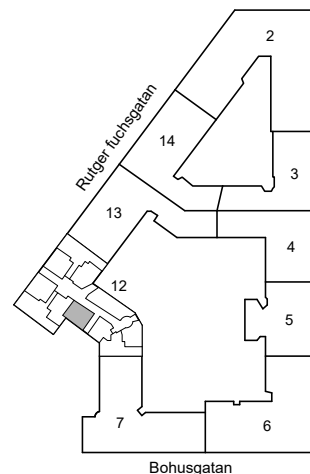

# RUTGER FUCHSGATAN 7B

Katarina-Sofia, Stockholm

Kv. Metspöet 12  
1 RoK 27 m<sup>2</sup>  
Ighnr 6010

HSB – där möjligheterna bor

- K =Kyl
- ST =Städsåp
- G =Garderob
- L =Plats för linnesåp

Östgötagatan

Avvikelser kan förekomma