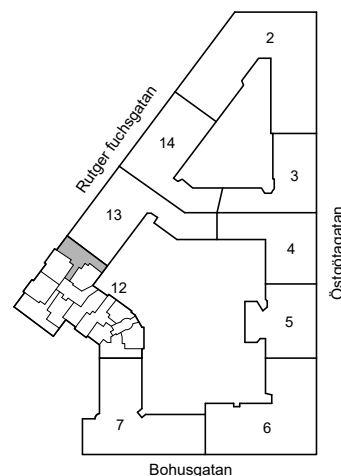

# RUTGER FUCHSGATAN 7A

Katarina-Sofia, Stockholm

Kv. Metspöet 12

1 RoK 54 m<sup>2</sup>

Ighnr 6015, 6027, 6039, 6051

HSB – där möjligheterna bor

- K/F =Kyl & Frys
- ST =Städsåp
- G =Garderob
- L =Plats för linnesåp