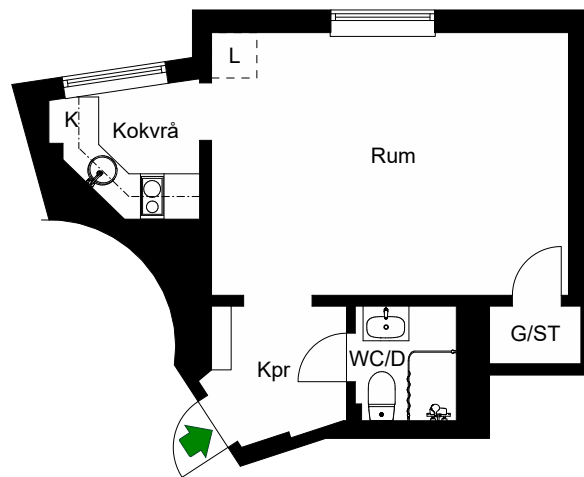

RUTGER FUCHSGATAN 7B

Katarina-Sofia, Stockholm

Kv. Metspöet 12
1 RoK 26 m²
Ighnr 6018, 6030

HSB – där möjligheterna bor

- K =Kyl
- ST =Städsåp
- G =Garderob
- L =Plats för linnesåp