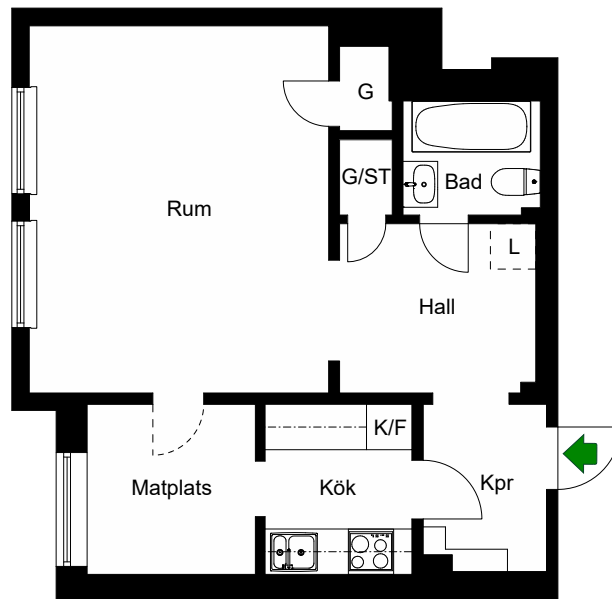

# RUTGER FUCHSGATAN 7A

Katarina-Sofia, Stockholm

Kv. Metspöet 12  
1 RoK 45 m<sup>2</sup>  
Ighnr 6038

HSB – där möjligheterna bor

- K/F =Kyl & Frys
- ST =Städsåp
- G =Garderob
- L =Plats för linnesåp

Avvikelser kan förekomma