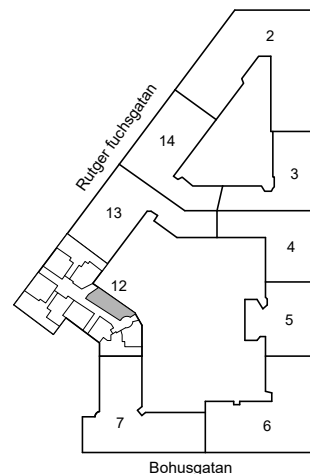

# RUTGER FUCHSGATAN 7A

Katarina-Sofia, Stockholm

Kv. Metspöet 12  
1 RoK 37 m<sup>2</sup>  
Ighnr 6006

HSB – där möjligheterna bor

- K/F =Kyl & Frys
- ST =Städsåp
- G =Garderob
- L =Plats för linnesåp
- Kik =Klädkammare