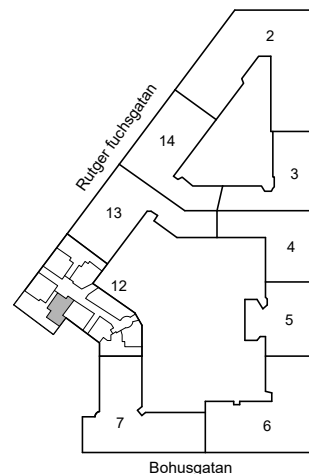

# RUTGER FUCHSGATAN 7A

Katarina-Sofia, Stockholm

Kv. Metspöet 12  
1 RoK 33 m<sup>2</sup>  
Ighnr 6001

HSB – där möjligheterna bor

- ST = Städkåp
- G = Garderob
- L = Plats för linneskåp

Östgötagatan

Avvikelser kan förekomma