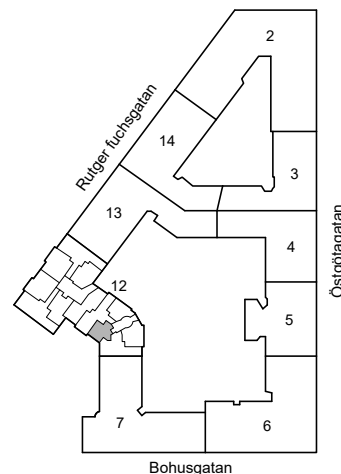

# RUTGER FUCHSGATAN 7B

Katarina-Sofia, Stockholm

Kv. Metspöet 12  
1 RoK 21 m<sup>2</sup>  
Ighnr 6020

HSB – där möjligheterna bor

- ST =Städsåp
- G =Garderob
- L =Plats för linnesåp

Avvikelser kan förekomma