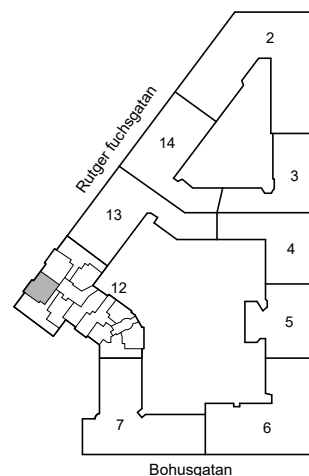

# RUTGER FUCHSGATAN 7A

Katarina-Sofia, Stockholm

Kv. Metspöet 12

1 RoK 44 m<sup>2</sup>

Ighnr 6013, 6025, 6037, 6049

HSB – där möjligheterna bor

- K/F =Kyl & Frys
- ST =Städsåp
- G =Garderob
- L =Plats för linnesåp