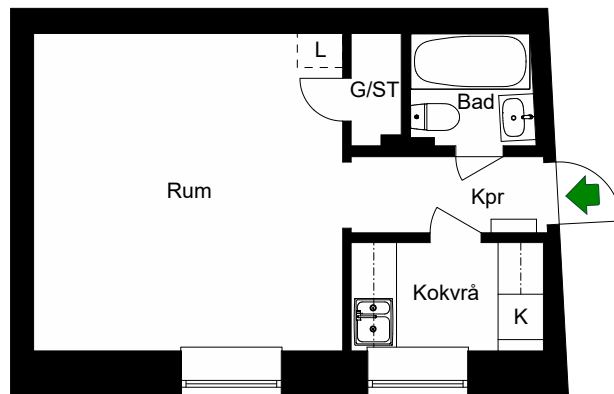

# RUTGER FUCHSGATAN 7B

Katarina-Sofia, Stockholm

Kv. Metspöet 12  
1 RoK 27 m<sup>2</sup>  
Ighnr 6010

HSB – där möjligheterna bor

- K =Kyl
- ST =Städsåp
- G =Garderob
- L =Plats för linnesåp

Östgötagatan

Avvikelser kan förekomma