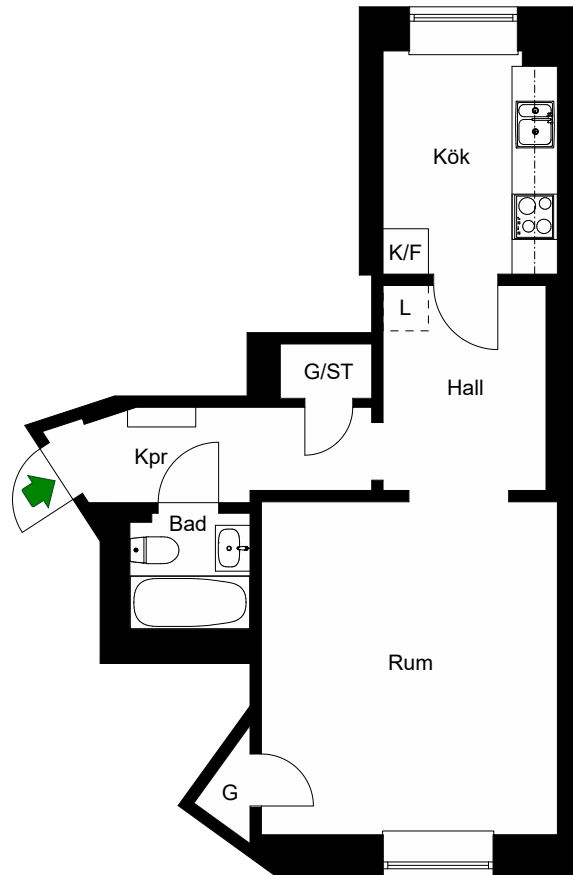

# RUTGER FUCHSGATAN 7B

Katarina-Sofia, Stockholm

Kv. Metspöet 12  
1 RoK 39 m<sup>2</sup>  
Ighnr 6008

HSB – där möjligheterna bor

- K/F =Kyl & Frys
- ST =Städsåp
- G =Garderob
- L =Plats för linnesåp

Östgötagatan