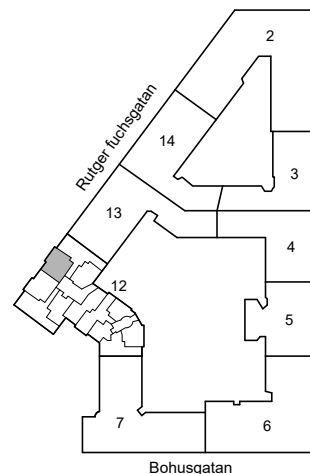

# RUTGER FUCHSGATAN 7A

Katarina-Sofia, Stockholm

Kv. Metspöet 12  
1 RoK 45 m<sup>2</sup>  
Ighnr 6026

HSB – där möjligheterna bor

- K/F =Kyl & Frys
- ST =Städsåp
- G =Garderob
- L =Plats för linnesåp

Avvikelser kan förekomma