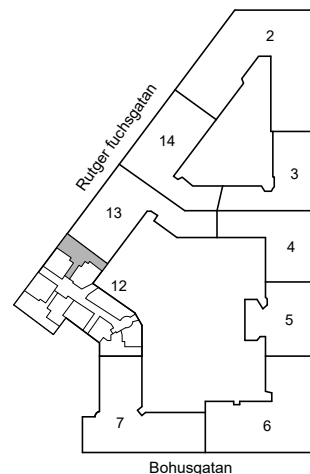

# RUTGER FUCHSGATAN 7A

Katarina-Sofia, Stockholm

Kv. Metspöet 12  
1 RoK 53 m<sup>2</sup>  
Ighnr 6005

HSB – där möjligheterna bor

- K/F =Kyl & Frys
- ST =Städsåp
- G =Garderob
- L =Plats för linnesåp

Avvikelser kan förekomma