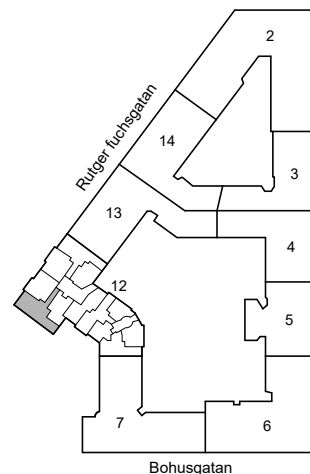

# RUTGER FUCHSGATAN 7A

Katarina-Sofia, Stockholm

Kv. Metspöet 12  
1 RoK 54 m<sup>2</sup>  
Ighnr 6036, 6048

HSB – där möjligheterna bor

- K/F =Kyl & Frys
- ST =Städsåp
- G =Garderob
- L =Plats för linnesåp