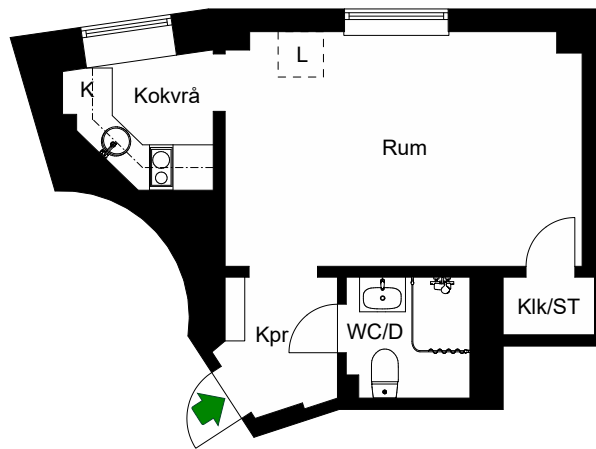

# RUTGER FUCHSGATAN 7B

Katarina-Sofia, Stockholm

Kv. Metspöet 12  
1 RoK 24 m<sup>2</sup>  
Ighnr 6007

HSB – där möjligheterna bor

- K =Kyl
- ST =Städsåp
- G =Garderob
- L =Plats för linnesåp
- Kik =Klådåmmare