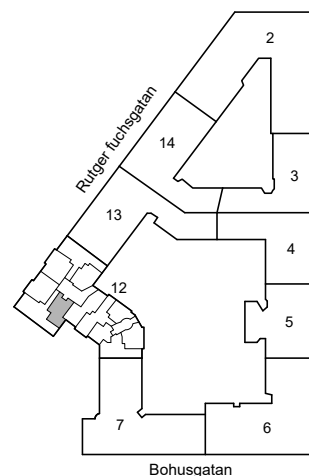

# RUTGER FUCHSGATAN 7A

Katarina-Sofia, Stockholm

Kv. Metspöet 12  
1 RoK 35 m<sup>2</sup>  
Ighnr 6011

HSB – där möjligheterna bor

- ST = Städsåp
- G = Garderob
- L = Plats för linnesåp

Östgötagatan

Avvikelser kan förekomma