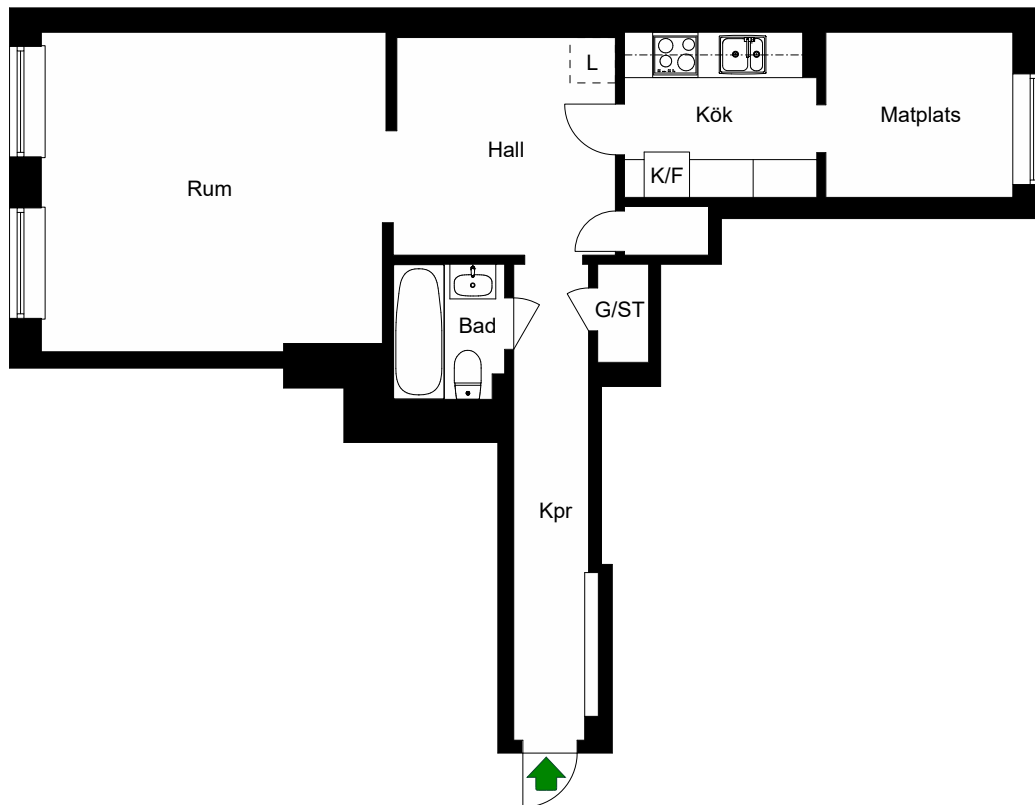

# RUTGER FUCHSGATAN 7A

Katarina-Sofia, Stockholm

Kv. Metspöet 12

1 RoK 54 m<sup>2</sup>

Ighnr 6015, 6027, 6039, 6051

HSB – där möjligheterna bor

- K/F =Kyl & Frys
- ST =Städsåp
- G =Garderob
- L =Plats för linnesåp