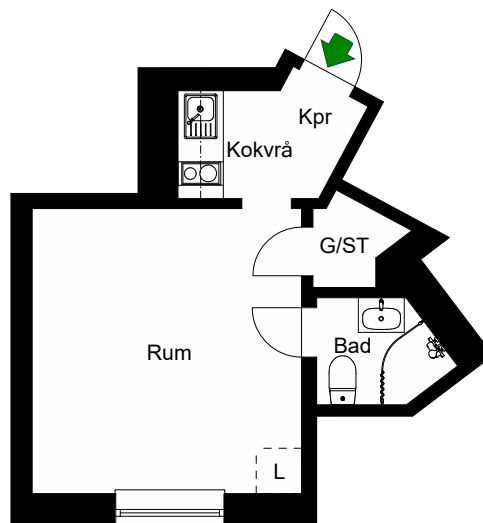

# RUTGER FUCHSGATAN 7B

Katarina-Sofia, Stockholm

Kv. Metspöet 12  
1 RoK 21 m<sup>2</sup>  
Ighnr 6020

HSB – där möjligheterna bor

- ST =Städsåp
- G =Garderob
- L =Plats för linnesåp

Avvikelser kan förekomma