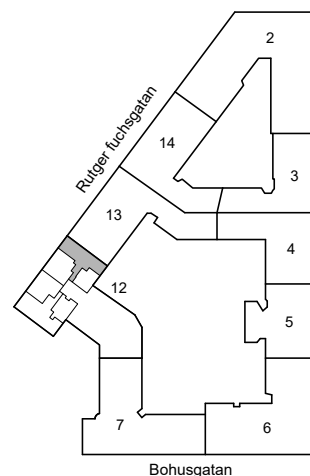

# RUTGER FUCHSGATAN 7A

Katarina-Sofia, Stockholm

Kv. Metspöet 12  
1 RoK 53 m<sup>2</sup>  
Ighnr 6063

HSB – där möjligheterna bor

- K/F =Kyl & Frys
- ST =Städsåp
- G =Garderob
- L =Plats för linnesåp

Avvikelser kan förekomma