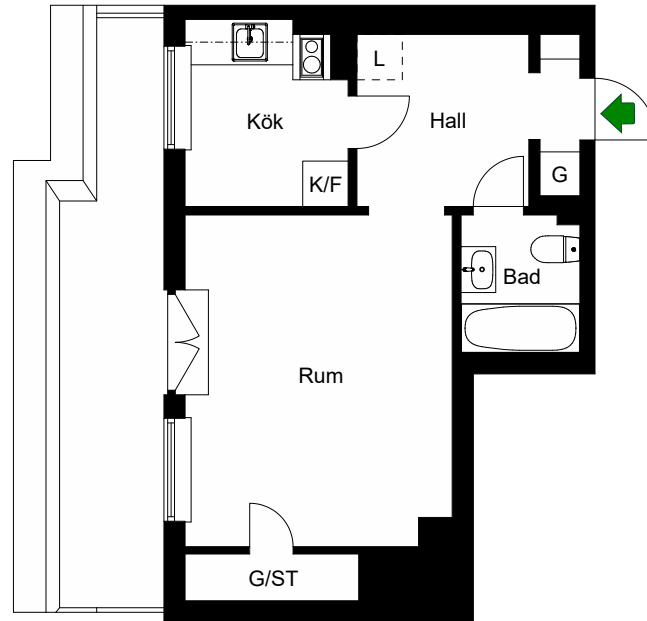

RUTGER FUCHSGATAN 7A

Katarina-Sofia, Stockholm

Kv. Metspöet 12
1 RoK 32 m²
Ighnr 6061

HSB – där möjligheterna bor

- K/F =Kyl & Frys
- ST =Städsåp
- G =Garderob
- L =Plats för linnesåp