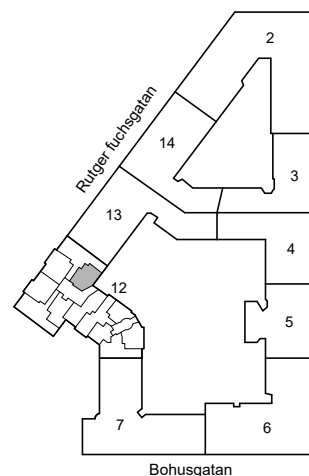

# RUTGER FUCHSGATAN 7A

Katarina-Sofia, Stockholm

Kv. Metspöet 12  
1 RoK 35 m<sup>2</sup>  
Ighnr 6016, 6028

HSB – där möjligheterna bor

- K/F =Kyl & Frys
- ST =Städsåp
- G =Garderob
- L =Plats för linnesåp