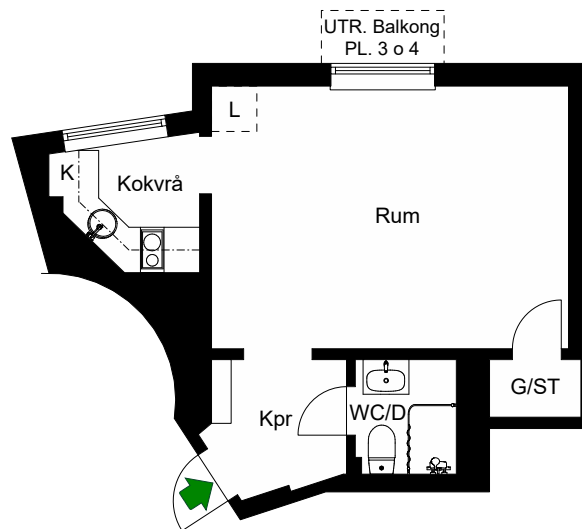

RUTGER FUCHSGATAN 7B

Katarina-Sofia, Stockholm

Kv. Metspöet 12
1 RoK 26 m²
Ighnr 6042, 6054

HSB – där möjligheterna bor

- K =Kyl
- ST =Städsåp
- G =Garderob
- L =Plats för linnesåp