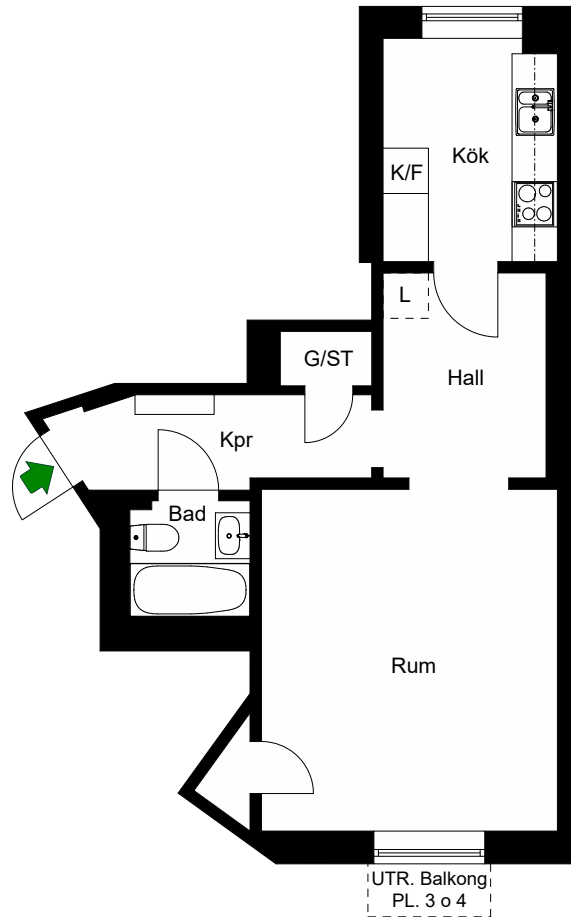

# RUTGER FUCHSGATAN 7B

Katarina-Sofia, Stockholm

Kv. Metspöet 12  
1 RoK 39 m<sup>2</sup>  
Ighnr 6055

HSB – där möjligheterna bor

- K/F =Kyl & Frys
- ST =Städsåp
- G =Garderob
- L =Plats för linnesåp

Avvikelser kan förekomma