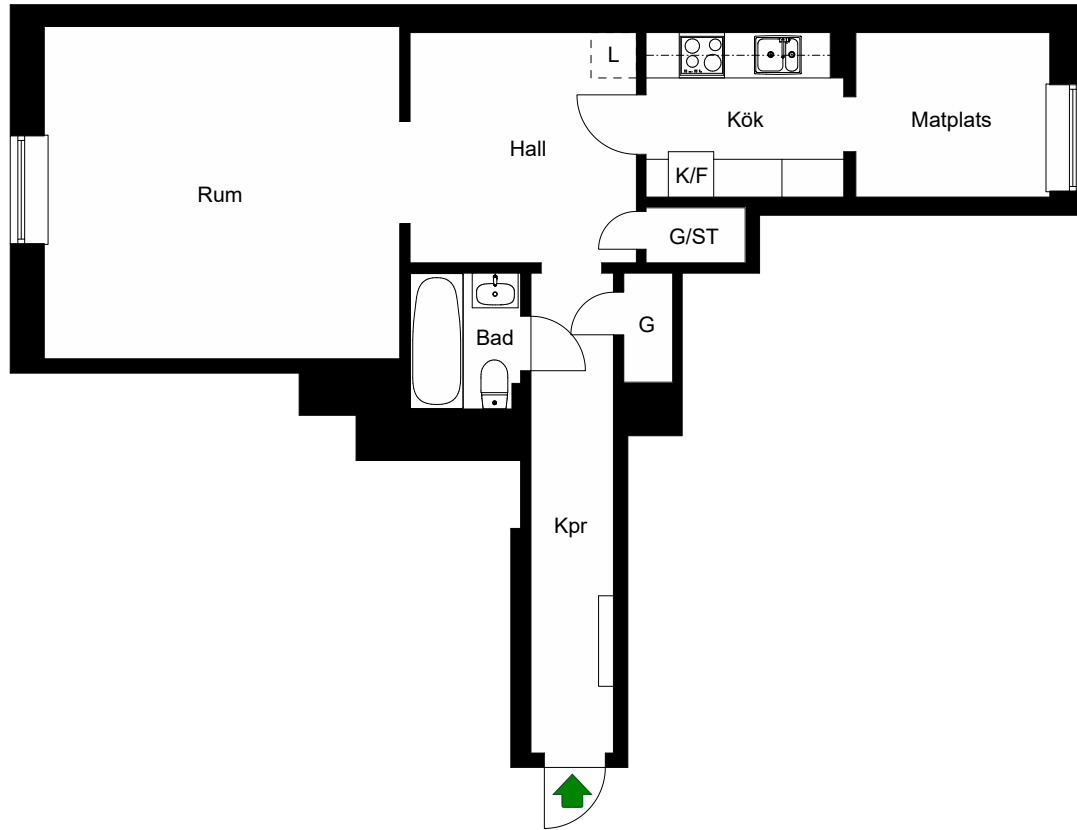

# RUTGER FUCHSGATAN 7A

Katarina-Sofia, Stockholm

Kv. Metspöet 12  
1 RoK 53 m<sup>2</sup>  
Ighnr 6005

HSB – där möjligheterna bor

- K/F =Kyl & Frys
- ST =Städsåp
- G =Garderob
- L =Plats för linnesåp

Avvikelser kan förekomma