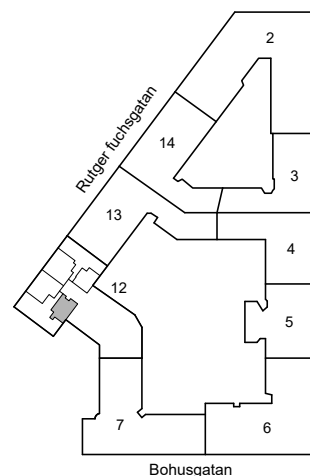

# RUTGER FUCHSGATAN 7A

Katarina-Sofia, Stockholm

Kv. Metspöet 12  
1 RoK 28 m<sup>2</sup>  
Ighnr 6059

HSB – där möjligheterna bor

- ST = Städsåp
- G = Garderob
- L = Plats för linnesåp

Östgötagatan

Avvikelser kan förekomma