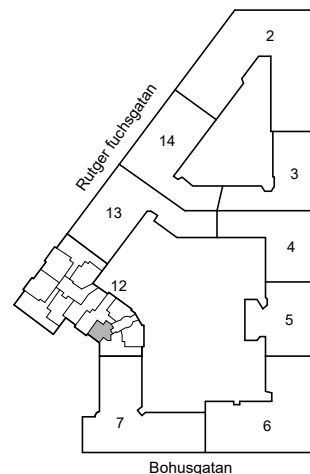

# RUTGER FUCHSGATAN 7B

Katarina-Sofia, Stockholm

Kv. Metspöet 12  
1 RoK 21 m<sup>2</sup>  
Ighnr 6044, 6056

HSB – där möjligheterna bor

- ST = Städsåp
- G = Garderob
- L = Plats för linnesåp

Avvikelser kan förekomma