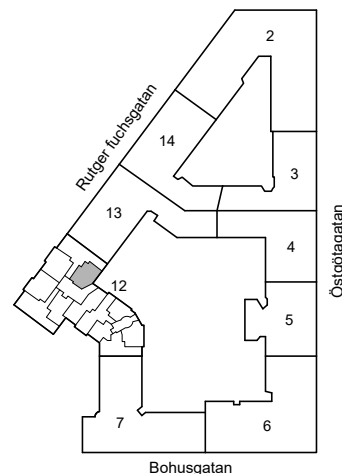

# RUTGER FUCHSGATAN 7A

Katarina-Sofia, Stockholm

Kv. Metspöet 12  
1 RoK 35 m<sup>2</sup>  
Ighnr 6040, 6052

HSB – där möjligheterna bor

- K/F =Kyl & Frys
- ST =Städsåp
- G =Garderob

Avvikelser kan förekomma