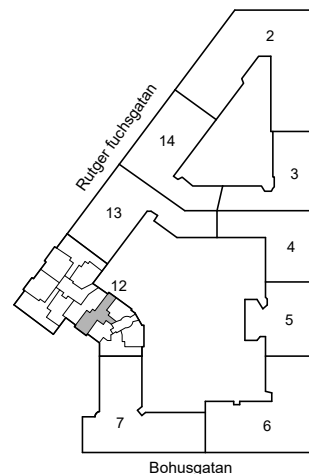

# RUTGER FUCHSGATAN 7B

Katarina-Sofia, Stockholm

Kv. Metspöet 12  
1 RoK 45 m<sup>2</sup>  
Ighnr 6045, 6057

HSB – där möjligheterna bor

- K/F =Kyl & Frys
- ST =Städsåp
- G =Garderob
- L =Plats för linnesåp