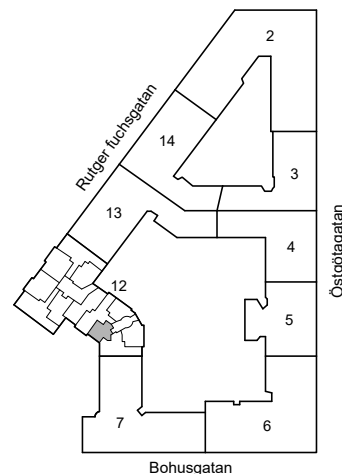

# RUTGER FUCHSGATAN 7B

Katarina-Sofia, Stockholm

Kv. Metspöet 12  
1 RoK 21 m<sup>2</sup>  
Ighnr 6032

HSB – där möjligheterna bor

- ST = Städsåp
- G = Garderob
- L = Plats för linnesåp

Avvikelser kan förekomma