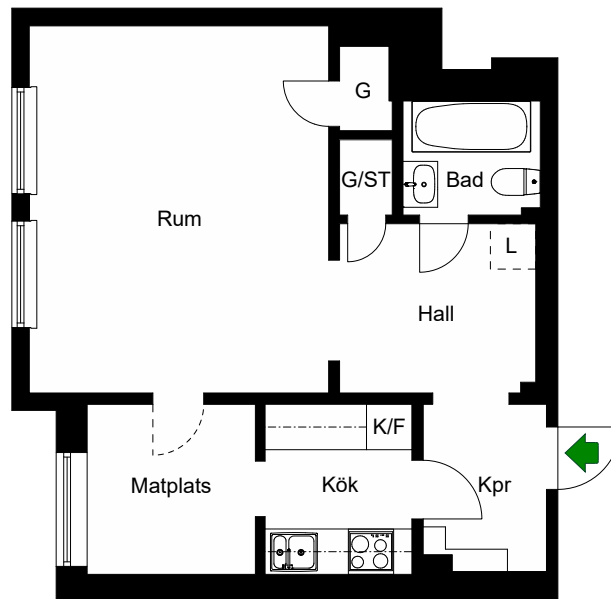

# RUTGER FUCHSGATAN 7A

Katarina-Sofia, Stockholm

Kv. Metspöet 12  
1 RoK 45 m<sup>2</sup>  
Ighnr 6014

HSB – där möjligheterna bor

- K/F =Kyl & Frys
- ST =Städsåp
- G =Garderob
- L =Plats för linnesåp

Avvikelser kan förekomma