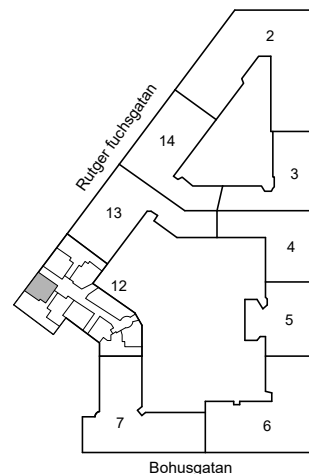

# RUTGER FUCHSGATAN 7A

Katarina-Sofia, Stockholm

Kv. Metspöet 12  
1 RoK 34 m<sup>2</sup>  
Ighnr 6003

HSB – där möjligheterna bor

- K/F =Kyl & Frys
- ST =Städsåp
- G =Garderob
- L =Plats för linnesåp

Avvikelser kan förekomma