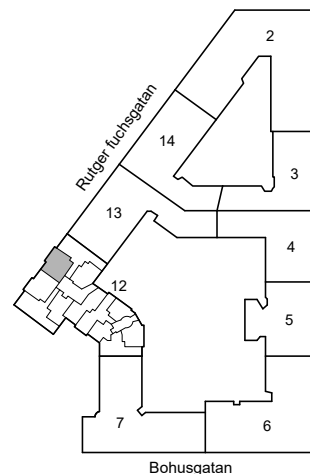

# RUTGER FUCHSGATAN 7A

Katarina-Sofia, Stockholm

Kv. Metspöet 12  
1 RoK 45 m<sup>2</sup>  
Ighnr 6050

HSB – där möjligheterna bor

- K/F =Kyl & Frys
- ST =Städsåp
- G =Garderob
- L =Plats för linnesåp

Östgötagatan