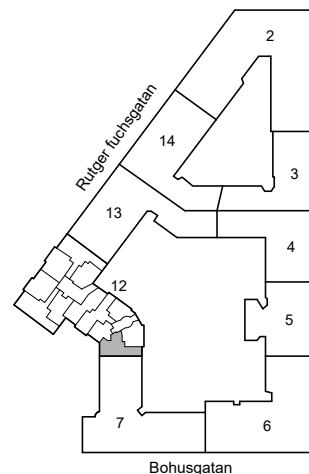

# RUTGER FUCHSGATAN 7B

Katarina-Sofia, Stockholm

Kv. Metspöet 12  
1 RoK 39 m<sup>2</sup>  
Ighnr 6055

HSB – där möjligheterna bor

- K/F =Kyl & Frys
- ST =Städsåp
- G =Garderob
- L =Plats för linnesåp

Avvikelser kan förekomma