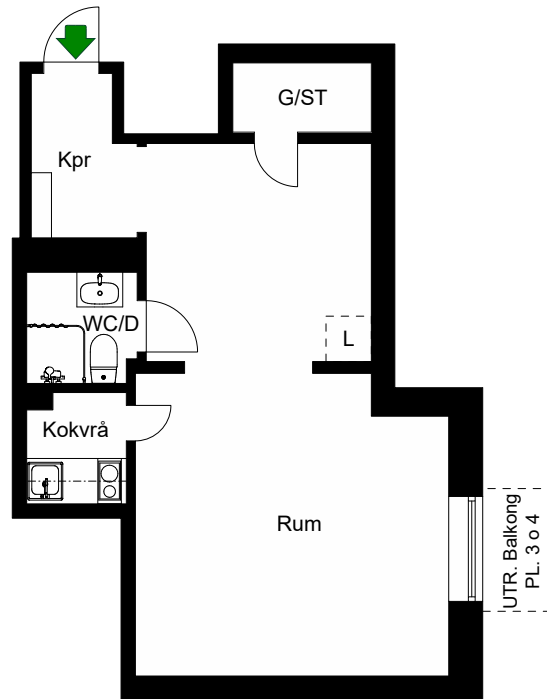

# RUTGER FUCHSGATAN 7A

Katarina-Sofia, Stockholm

Kv. Metspöet 12  
1 RoK 35 m<sup>2</sup>  
Ighnr 6047

HSB – där möjligheterna bor

- ST =Städskåp
- G =Garderob
- L =Plats för linneskåp

Avvikelser kan förekomma