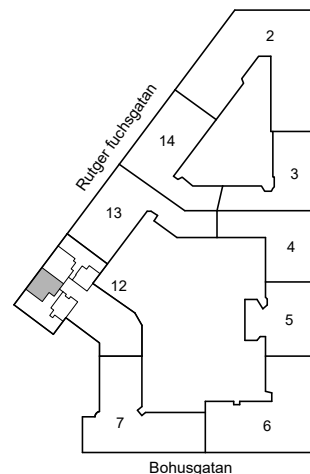

# RUTGER FUCHSGATAN 7A

Katarina-Sofia, Stockholm

Kv. Metspöet 12  
1 RoK 32 m<sup>2</sup>  
Ighnr 6061

HSB – där möjligheterna bor

- K/F =Kyl & Frys
- ST =Städsåp
- G =Garderob
- L =Plats för linnesåp

Östgötagatan