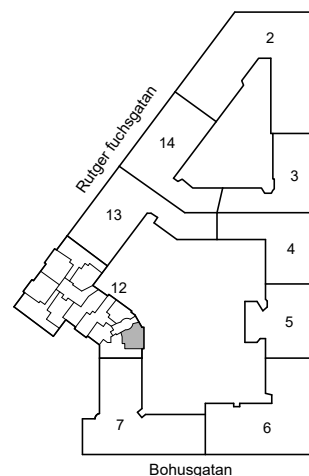

# RUTGER FUCHSGATAN 7B

Katarina-Sofia, Stockholm

Kv. Metspöet 12  
1 RoK 26 m<sup>2</sup>  
Ighnr 6042, 6054

HSB – där möjligheterna bor

- K =Kyl
- ST =Städsåp
- G =Garderob
- L =Plats för linnesåp

Avvikelser kan förekomma