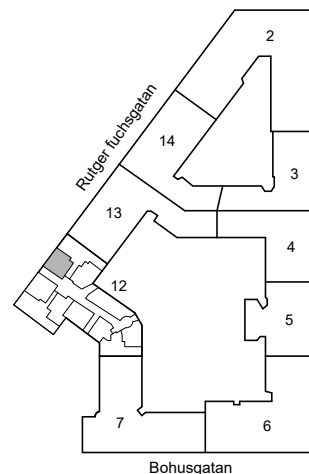

# RUTGER FUCHSGATAN 7A

Katarina-Sofia, Stockholm

Kv. Metspöet 12  
1 RoK 35 m<sup>2</sup>  
Ighnr 6004

HSB – där möjligheterna bor

- K/F =Kyl & Frys
- ST =Städsåp
- G =Garderob
- L =Plats för linnesåp

Östgötagatan