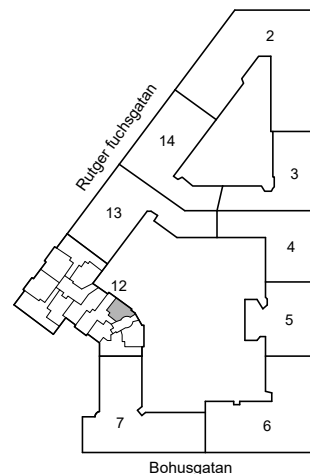

# RUTGER FUCHSGATAN 7B

Katarina-Sofia, Stockholm

Kv. Metspöet 12  
1 RoK 24 m<sup>2</sup>  
Ighnr 6046, 6058

HSB – där möjligheterna bor

- ST = Städsåp
- G = Garderob
- L = Plats för linnesåp

Avvikelser kan förekomma