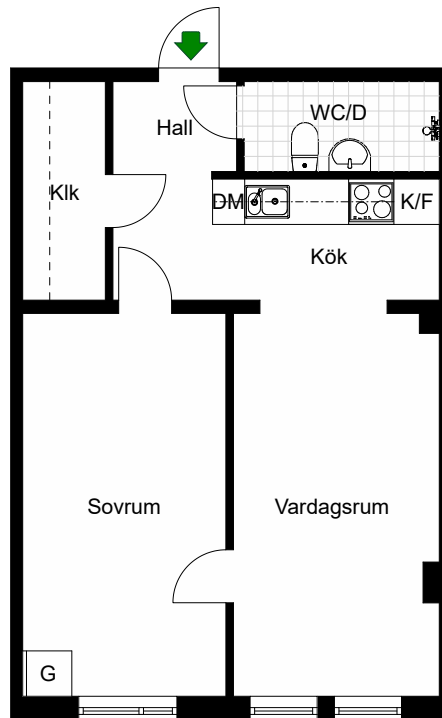

Rinkebysvängen 91

Stockholm, Stockholm

Kv. Kvarntullen 8
2 RoK 44,5 m²

HSB – där möjligheterna bor

- G = Garderob
- K/F = Kyl & Frys
- Spis = Spis
- DM = Diskmaskin

Avvikelser kan förekomma

2022-11-14