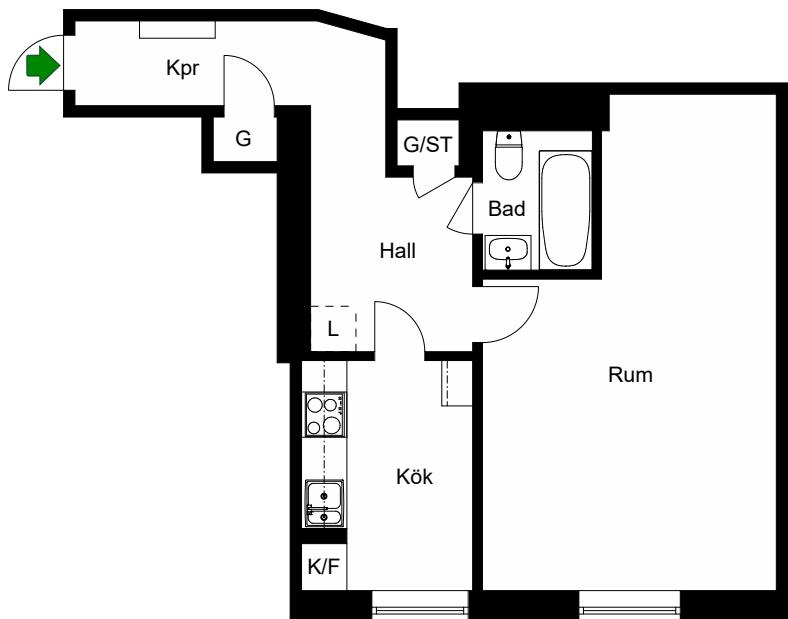

Avvikelser kan förekomma

2020-11-26

RUTGER FUCHSGATAN 5

Katarina-Sofia, Stockholm

HSB – där möjligheterna bor

Kv. Metspöet 13

1 RoK 46 m²

Ighnr 7006, 7016, 7026,

7036, 7046

- K/F =Kyl & Frys
- ST =Städskåp
- G =Garderob
- L =Plats för linneskåp

Östgötagatan

Avvikelser kan förekomma

2020-11-26

RUTGER FUCHSGATAN 5

Katarina-Sofia, Stockholm

HSB – där möjligheterna bor