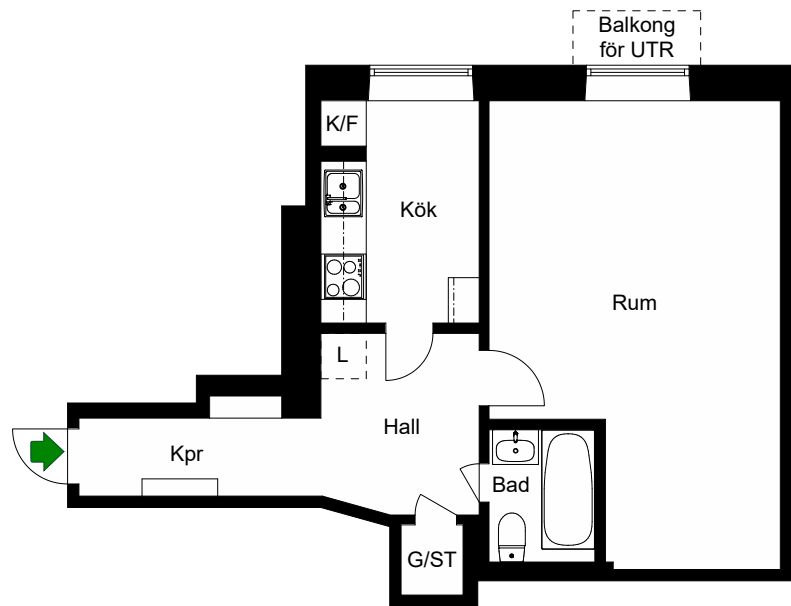

Katarina-Sofia, Stockholm

Kv. Metspöet 13
2 RoK 64 m²
Ighnr 7002

HSB – där möjligheterna bor

- K/F =Kyl & Frys
- ST =Städsåp
- G =Garderob
- L =Plats för linnesåp
- Kik** =Klådåmmare

Avvikelser kan förekomma

Avvikelser kan förekomma

2020-11-26

RUTGER FUCHSGATAN 5

Katarina-Sofia, Stockholm

Kv. Metspöet 13
1 RoK 42 m²
Ighnr 7005, 7015,
7025, 7035

HSB – där möjligheterna bor

- K/F =Kyl & Frys
- ST =Städkåp
- G =Garderob
- L =Plats för linneskåp

Avvikelser kan förekomma

2020-11-26

RUTGER FUCHSGATAN 5

Katarina-Sofia, Stockholm

HSB – där möjligheterna bor

Kv. Metspöet 13

1 RoK 46 m²

Ighnr 7006, 7016, 7026,