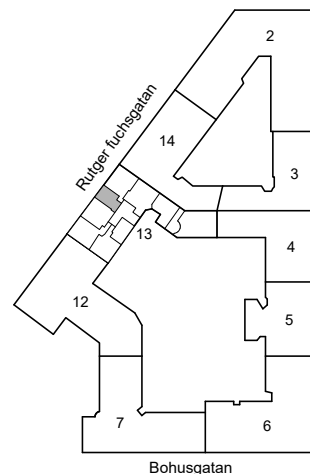

Kv. Metspöet 13

1 RoK 38 m²

Ighnr 7007, 7017, 7027,

7037, 7047

- K/F =Kyl & Frys
- ST =Städsåp
- SK =Skafferi
- L =Plats för linnesåp
- Kik** =Klådåmmare

Östgötagatan

Avvikelser kan förekomma

2020-11-26

HSB – där möjligheterna bor

RUTGER FUCHSGATAN 5

Katarina-Sofia, Stockholm

Kv. Metspöet 13
1 RoK 24 m²
Ighnr 7008, 7018,
7028, 7038

- K/F =Kyl & Frys
- ST =Städsåp
- SK =Skafferi
- L =Plats för linnesåp
- Klk =Klådåmmare

Östgötagatan

Avvikelser kan förekomma

2020-11-26

RUTGER FUCHSGATAN 5

Katarina-Sofia, Stockholm

Kv. Metspöet 13
1 RoK 43 m²
Ighnr 7009, 7019,
7029, 7039

HSB – där möjligheterna bor

- K/F =Kyl & Frys
- ST =Städsåp
- G =Garderob
- L =Plats för linnesåp