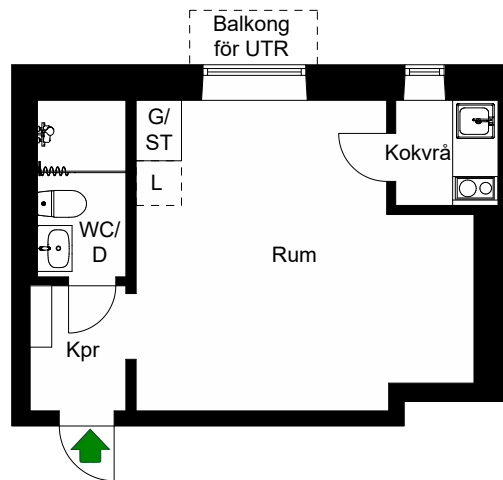

Katarina-Sofia, Stockholm

Kv. Metspöet 13
2 RoK 64 m²
Ighnr 7002

HSB – där möjligheterna bor

- K/F =Kyl & Frys
- ST =Städsåp
- G =Garderob
- L =Plats för linnesåp
- Kik** =Klådåmmare

Avvikelser kan förekomma

2020-11-17

RUTGER FUCHSGATAN 5

Katarina-Sofia, Stockholm

Kv. Metspöet 13
1 RoK 22 m²
Ighnr 7004, 7014,
7024, 7034

HSB – där möjligheterna bor

- ST = Städsåp
- G = Garderob
- L = Plats för linnesåp

Östgötagatan