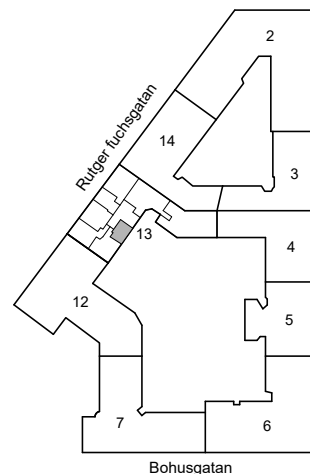

HSB – där möjligheterna bor

- K/F =Kyl & Frys
- ST =Städsåp
- G =Garderob
- L =Plats för linnesåp
- Kik =Klädåmmare

Avvikelser kan förekomma

2020-11-26

RUTGER FUCHSGATAN 5

Katarina-Sofia, Stockholm

Kv. Metspöet 13
2 RoK 63,5 m²
Ighnr 7022

HSB – där möjligheterna bor

- K/F** =Kyl & Frys
- ST** =Städsåp
- G** =Garderob
- L** =Plats för linnesåp
- Kik** =Klädkammare

Avvikelser kan förekomma

2020-11-26

RUTGER FUCHSGATAN 5

Katarina-Sofia, Stockholm

Kv. Metspöet 13
1 RoK 22 m²
Ighnr 7044

HSB – där möjligheterna bor

- ST = Städsåp
- G = Garderob
- L = Plats för linnesåp

Östgötagatan

Avvikelser kan förekomma

2020-11-26

RUTGER FUCHSGATAN 5

Katarina-Sofia, Stockholm