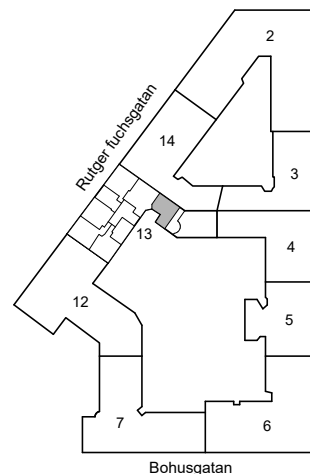

 stg tgatan

Bohusgatan

Avvikelser kan f rekomma

2020-11-26

HSB – där möjligheterna bor

RUTGER FUCHSGATAN 5

Katarina-Sofia, Stockholm

Kv. Metspöet 13
1 RoK 31 m²
Ighnr 7011, 7021,
7031, 7041

- K/F =Kyl & Frys
- ST =Städsåp
- G =Garderob

Avvikelser kan förekomma

2020-11-26

RUTGER FUCHSGATAN 5

Katarina-Sofia, Stockholm

Kv. Metspöet 13

2 RoK 64 m²

Ighnr 7012, 7032, 7042