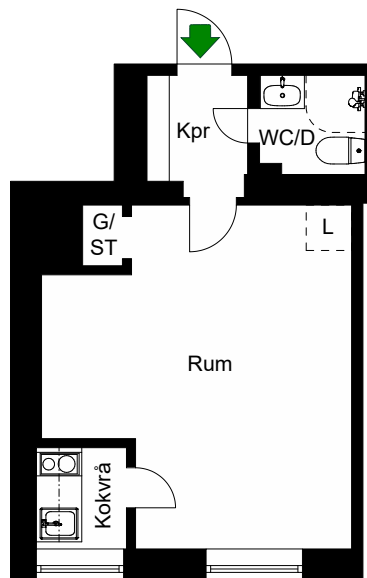

RUTGER FUCHSGATAN 5

Katarina-Sofia, Stockholm

Kv. Metspöet 13
1 RoK 24 m²
Ighnr 7048

HSB – där möjligheterna bor

- K/F =Kyl & Frys
- ST =Städsåp
- G =Garderob
- L =Plats för linnesåp