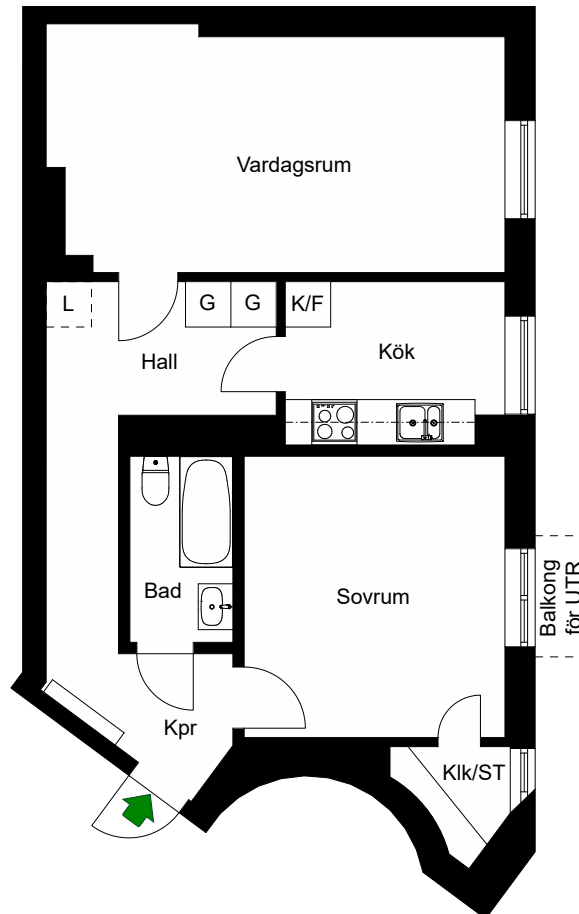

Katarina-Sofia, Stockholm

Kv. Metspöet 13
2 RoK 64 m²
Ighnr 7002

HSB – där möjligheterna bor

- K/F =Kyl & Frys
- ST =Städsåp
- G =Garderob
- L =Plats för linnesåp
- Kik** =Klådåmmare

Avvikelser kan förekomma

- K/F =Kyl & Frys
- ST =Städsåp
- G =Garderob

Avvikelser kan förekomma

2020-11-26

RUTGER FUCHSGATAN 5

Katarina-Sofia, Stockholm

Kv. Metspöet 13

2 RoK 64 m²

Ighnr 7012, 7032, 7042

HSB – där möjligheterna bor

- K/F =Kyl & Frys
- ST =Städsåp
- G =Garderob
- L =Plats för linnesåp
- Kik =Klädåmmare

Avvikelser kan förekomma

2020-11-26

RUTGER FUCHSGATAN 5

Katarina-Sofia, Stockholm

Kv. Metspöet 13
2 RoK 63,5 m²
Ighnr 7022

HSB – där möjligheterna bor

- K/F** =Kyl & Frys
- ST** =Städsåp
- G** =Garderob
- L** =Plats för linnesåp
- Kik** =Klädkammare

Avvikelser kan förekomma

2020-11-26

RUTGER FUCHSGATAN 5

Katarina-Sofia, Stockholm