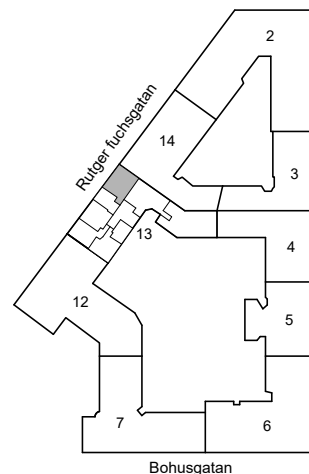

Kv. Metspöet 13
1 RoK 24 m²
Ighnr 7048

HSB – där möjligheterna bor

- K/F =Kyl & Frys
- ST =Städsåp
- G =Garderob
- L =Plats för linnesåp

Avvikelser kan förekomma

2020-11-26

RUTGER FUCHSGATAN 5

Katarina-Sofia, Stockholm

Kv. Metspöet 13
1 RoK 43 m²
Ighnr 7049

HSB – där möjligheterna bor

- K/F =Kyl & Frys
- ST =Städsåp
- G =Garderob
- L =Plats för linnesåp

Avvikelser kan förekomma

2020-11-26

RUTGER FUCHSGATAN 5

Katarina-Sofia, Stockholm

Kv. Metspöet 13
2 RoK 61 m²
Ighnr 7050

HSB – där möjligheterna bor

- K/F =Kyl & Frys
- ST =Städsåp
- G =Garderob
- L =Plats för linnesåp

Avvikelser kan förekomma

2020-11-26