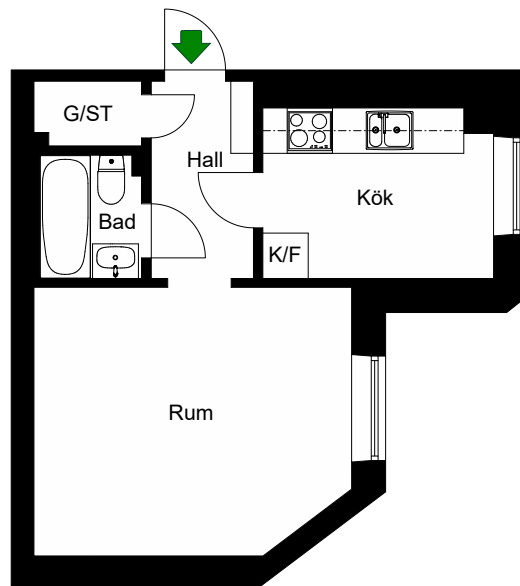

RUTGER FUCHSGATAN 5

Katarina-Sofia, Stockholm

Kv. Metspöet 13
1 RoK 31 m²
Ighnr 7001

HSB – där möjligheterna bor

- K/F =Kyl & Frys
- ST =Städsåp
- G =Garderob

Avvikelser kan förekomma

2020-11-26

RUTGER FUCHSGATAN 5

Katarina-Sofia, Stockholm

Kv. Metspöet 13
2 RoK 64 m²
Ighnr 7002

HSB – där möjligheterna bor

- K/F =Kyl & Frys
- ST =Städsåp
- G =Garderob
- L =Plats för linnesåp
- Kik** =Klådåmmare

Avvikelser kan förekomma