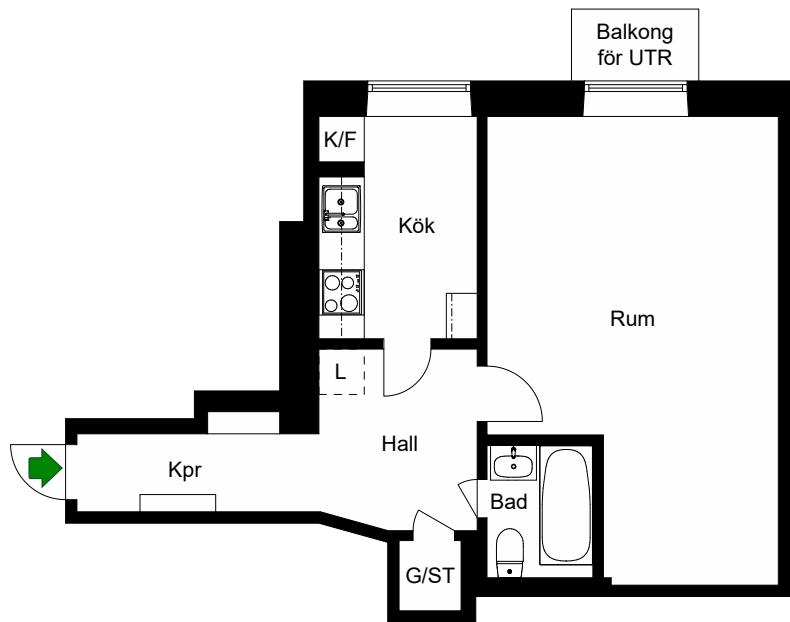

HSB – där möjligheterna bor

- K/F** =Kyl & Frys
- ST** =Städsåp
- G** =Garderob
- L** =Plats för linnesåp
- Kik** =Klädkammare

Avvikelser kan förekomma

2020-11-26

RUTGER FUCHSGATAN 5

Katarina-Sofia, Stockholm

Kv. Metspöet 13
1 RoK 22 m²
Ighnr 7044

HSB – där möjligheterna bor

- ST = Städsåp
- G = Garderob
- L = Plats för linnesåp

Östgötagatan

Avvikelser kan förekomma

2020-11-26

RUTGER FUCHSGATAN 5

Katarina-Sofia, Stockholm

Kv. Metspöet 13
1 RoK 42 m²
Ighnr 7045

HSB – där möjligheterna bor

- K/F =Kyl & Frys
- ST =Städsåp
- G =Garderob
- L =Plats för linnesåp

Avvikelser kan förekomma

2020-11-26

RUTGER FUCHSGATAN 5

Katarina-Sofia, Stockholm