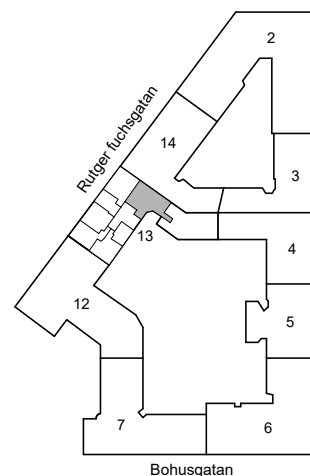

Kv. Metspöet 13
1 RoK 43 m²
Ighnr 7049

HSB – där möjligheterna bor

- K/F =Kyl & Frys
- ST =Städsåp
- G =Garderob
- L =Plats för linnesåp

Avvikelser kan förekomma

2020-11-26

RUTGER FUCHSGATAN 5

Katarina-Sofia, Stockholm

Kv. Metspöet 13
2 RoK 61 m²
Ighnr 7050

HSB – där möjligheterna bor

- K/F =Kyl & Frys
- ST =Städsåp
- G =Garderob
- L =Plats för linnesåp

Avvikelser kan förekomma

2020-11-26