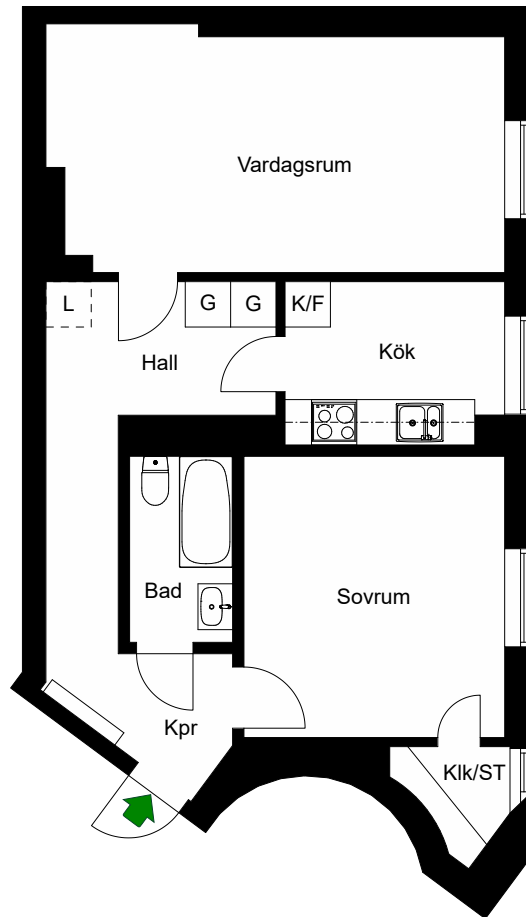

RUTGER FUCHSGATAN 5

Katarina-Sofia, Stockholm

Kv. Metspöet 13
1 RoK 31 m²
Ighnr 7001

HSB – där möjligheterna bor

- K/F =Kyl & Frys
- ST =Städsåp
- G =Garderob

Avvikelser kan förekomma

2020-11-26

RUTGER FUCHSGATAN 5

Katarina-Sofia, Stockholm

Kv. Metspöet 13
2 RoK 64 m²
Ighnr 7002

HSB – där möjligheterna bor

- K/F =Kyl & Frys
- ST =Städsåp
- G =Garderob
- L =Plats för linnesåp
- Kik** =Klådåmmare

Avvikelser kan förekomma

2020-11-17

RUTGER FUCHSGATAN 5

Katarina-Sofia, Stockholm

Kv. Metspöet 13
1 RoK 22 m²
Ighnr 7004, 7014,
7024, 7034

HSB – där möjligheterna bor

- ST = Städsåp
- G = Garderob
- L = Plats för linnesåp

Östgötagatan