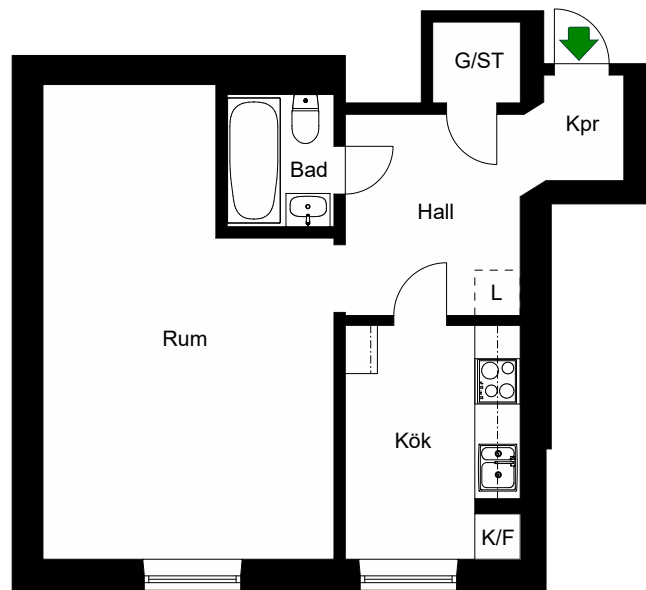

Östgötagatan

Avvikelser kan förekomma

2020-11-26

RUTGER FUCHSGATAN 5

Katarina-Sofia, Stockholm

Kv. Metspöet 13
1 RoK 43 m²
Ighnr 7009, 7019,
7029, 7039

HSB – där möjligheterna bor

- K/F =Kyl & Frys
- ST =Städsåp
- G =Garderob
- L =Plats för linnesåp