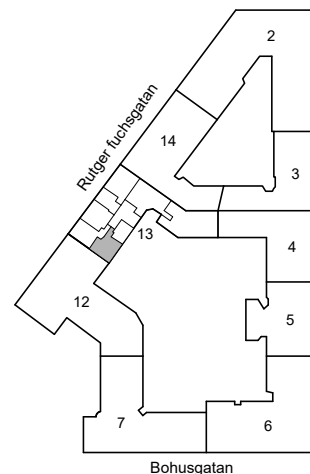

HSB – där möjligheterna bor

- K/F** =Kyl & Frys
- ST** =Städsåp
- G** =Garderob
- L** =Plats för linnesåp
- Kik** =Klädkammare

Avvikelser kan förekomma

2020-11-26

RUTGER FUCHSGATAN 5

Katarina-Sofia, Stockholm

Kv. Metspöet 13
1 RoK 22 m²
Ighnr 7044

HSB – där möjligheterna bor

- ST = Städsåp
- G = Garderob
- L = Plats för linnesåp

Östgötagatan

Avvikelser kan förekomma

2020-11-26

RUTGER FUCHSGATAN 5

Katarina-Sofia, Stockholm

Kv. Metspöet 13
1 RoK 42 m²
Ighnr 7045

HSB – där möjligheterna bor

- K/F =Kyl & Frys
- ST =Städsåp
- G =Garderob
- L =Plats för linnesåp

Avvikelser kan förekomma

2020-11-26

RUTGER FUCHSGATAN 5

Katarina-Sofia, Stockholm