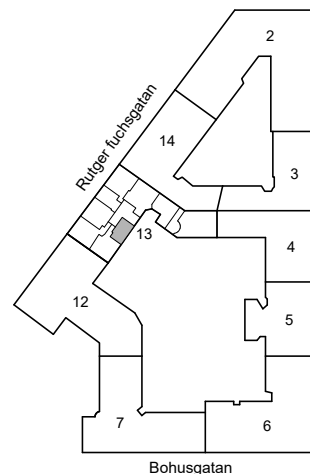

Katarina-Sofia, Stockholm

Kv. Metspöet 13
2 RoK 64 m²
Ighnr 7002

HSB – där möjligheterna bor

- K/F =Kyl & Frys
- ST =Städsåp
- G =Garderob
- L =Plats för linnesåp
- Kik** =Klådåmmare

Avvikelser kan förekomma

2020-11-17

RUTGER FUCHSGATAN 5

Katarina-Sofia, Stockholm

Kv. Metspöet 13
1 RoK 22 m²
Ighnr 7004, 7014,
7024, 7034

HSB – där möjligheterna bor

- ST = Städsåp
- G = Garderob
- L = Plats för linnesåp

Östgötagatan

Avvikelser kan förekomma

2020-11-26

RUTGER FUCHSGATAN 5

Katarina-Sofia, Stockholm

Kv. Metspöet 13
1 RoK 42 m²
Ighnr 7005, 7015,
7025, 7035

HSB – där möjligheterna bor

- K/F =Kyl & Frys
- ST =Städkåp
- G =Garderob
- L =Plats för linneskåp

Avvikelser kan förekomma

2020-11-26

RUTGER FUCHSGATAN 5

Katarina-Sofia, Stockholm

HSB – där möjligheterna bor

Kv. Metspöet 13

1 RoK 46 m²

Ighnr 7006, 7016, 7026,