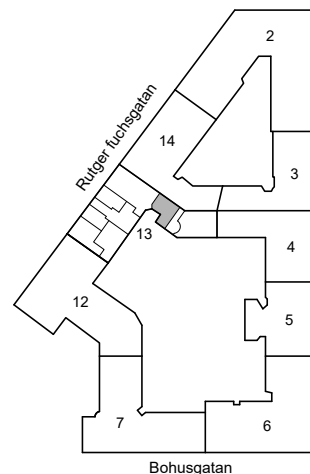

RUTGER FUCHSGATAN 5

Katarina-Sofia, Stockholm

Kv. Metspöet 13
1 RoK 31 m²
Ighnr 7001

HSB – där möjligheterna bor

- K/F =Kyl & Frys
- ST =Städsåp
- G =Garderob

Avvikelser kan förekomma

2020-11-26

RUTGER FUCHSGATAN 5

Katarina-Sofia, Stockholm

Kv. Metspöet 13
2 RoK 64 m²
Ighnr 7002

HSB – där möjligheterna bor

- K/F =Kyl & Frys
- ST =Städsåp
- G =Garderob
- L =Plats för linnesåp
- Kik** =Klådåmmare

Avvikelser kan förekomma

2020-11-17

RUTGER FUCHSGATAN 5

Katarina-Sofia, Stockholm

Kv. Metspöet 13
1 RoK 22 m²
Ighnr 7004, 7014,
7024, 7034

HSB – där möjligheterna bor

- ST = Städsåp
- G = Garderob
- L = Plats för linnesåp

Östgötagatan