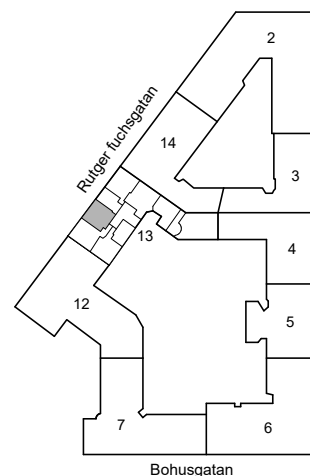

7036, 7046

- K/F =Kyl & Frys
- ST =Städskåp
- G =Garderob
- L =Plats för linneskåp

Östgötagatan

Avvikelser kan förekomma

2020-11-26

RUTGER FUCHSGATAN 5

Katarina-Sofia, Stockholm

HSB – där möjligheterna bor

Kv. Metspöet 13

1 RoK 38 m²

Ighnr 7007, 7017, 7027,

7037, 7047

- K/F =Kyl & Frys
- ST =Städsåp
- SK =Skafferi
- L =Plats för linnesåp
- Kik** =Klådåmmare

Östgötagatan

Avvikelser kan förekomma

2020-11-26

HSB – där möjligheterna bor

RUTGER FUCHSGATAN 5

Katarina-Sofia, Stockholm

Kv. Metspöet 13
1 RoK 24 m²
Ighnr 7008, 7018,
7028, 7038

- K/F =Kyl & Frys
- ST =Städsåp
- SK =Skafferi
- L =Plats för linnesåp
- Klk =Klådåmmare