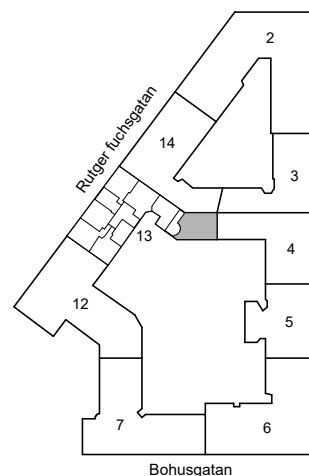

HSB – där möjligheterna bor

- K/F =Kyl & Frys
- ST =Städsåp
- G =Garderob
- L =Plats för linnesåp
- Kik =Klädåmmare

Avvikelser kan förekomma

2020-11-26

RUTGER FUCHSGATAN 5

Katarina-Sofia, Stockholm

Kv. Metspöet 13
2 RoK 63,5 m²
Ighnr 7022

HSB – där möjligheterna bor

- K/F** =Kyl & Frys
- ST** =Städsåp
- G** =Garderob
- L** =Plats för linnesåp
- Kik** =Klädkammare

Avvikelser kan förekomma

2020-11-26

RUTGER FUCHSGATAN 5

Katarina-Sofia, Stockholm