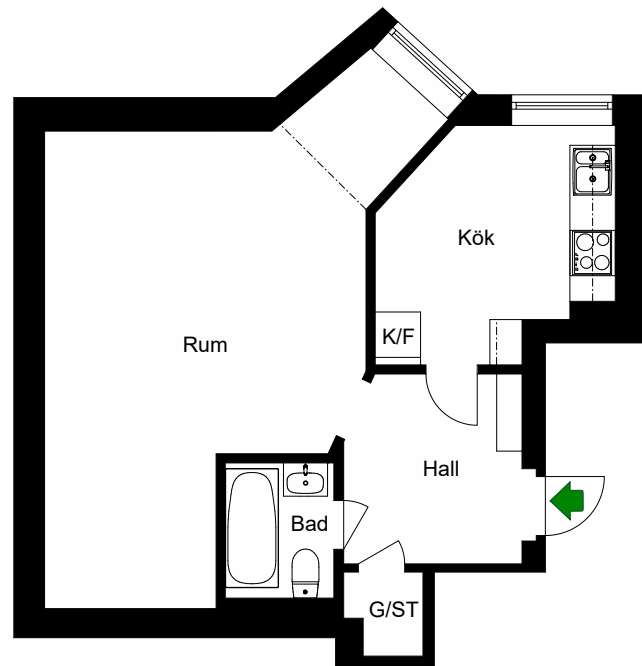

Avvikelser kan förekomma

2020-11-26

RUTGER FUCHSGATAN 5

Katarina-Sofia, Stockholm

Kv. Metspöet 13
1 RoK 45 m²
Ighnr 7010, 7020,
7030, 7040

HSB – där möjligheterna bor

- K/F =Kyl & Frys
- ST =St dsk p
- G =Garderob

 stg tgatan

Bohusgatan

Avvikelser kan f rekomma

2020-11-26

HSB – där möjligheterna bor

RUTGER FUCHSGATAN 5

Katarina-Sofia, Stockholm

Kv. Metspöet 13
1 RoK 31 m²
Ighnr 7011, 7021,
7031, 7041