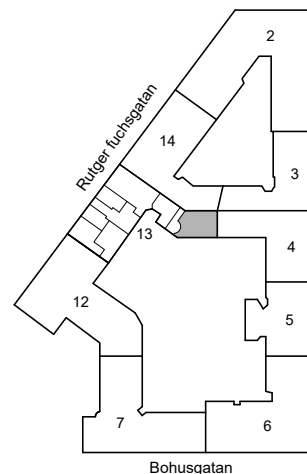

RUTGER FUCHSGATAN 5

Katarina-Sofia, Stockholm

Kv. Metspöet 13
1 RoK 31 m²
Ighnr 7001

HSB – där möjligheterna bor

- K/F =Kyl & Frys
- ST =Städsåp
- G =Garderob

Avvikelser kan förekomma

2020-11-26

RUTGER FUCHSGATAN 5

Katarina-Sofia, Stockholm

Kv. Metspöet 13
2 RoK 64 m²
Ighnr 7002

HSB – där möjligheterna bor

- K/F =Kyl & Frys
- ST =Städsåp
- G =Garderob
- L =Plats för linnesåp
- Kik** =Klådåmmare

Avvikelser kan förekomma

2020-11-17

RUTGER FUCHSGATAN 5

Katarina-Sofia, Stockholm

Kv. Metspöet 13
1 RoK 22 m²
Ighnr 7004, 7014,
7024, 7034

HSB – där möjligheterna bor

- ST = Städsåp
- G = Garderob
- L = Plats för linnesåp

Östgötagatan