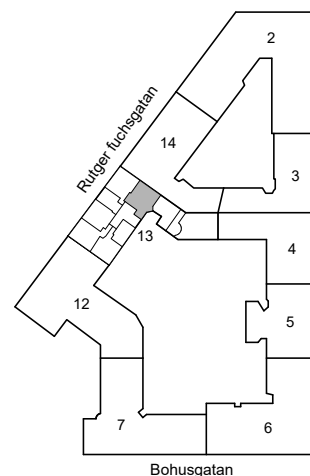

Avvikelser kan förekomma

2020-11-26

RUTGER FUCHSGATAN 5

Katarina-Sofia, Stockholm

Kv. Metspöet 13
1 RoK 45 m²
Ighnr 7010, 7020,
7030, 7040

HSB – där möjligheterna bor

- K/F =Kyl & Frys
- ST =St dsk p
- G =Garderob

 stg tgatan

Bohusgatan

Avvikelser kan f rekomma

2020-11-26

HSB – där möjligheterna bor

RUTGER FUCHSGATAN 5

Katarina-Sofia, Stockholm

Kv. Metspöet 13
1 RoK 31 m²
Ighnr 7011, 7021,
7031, 7041