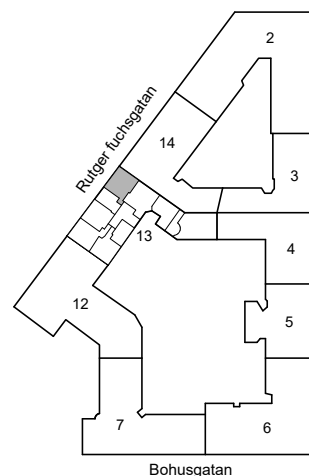

HSB – där möjligheterna bor

RUTGER FUCHSGATAN 5

Katarina-Sofia, Stockholm

Kv. Metspöet 13
1 RoK 24 m²
Ighnr 7008, 7018,
7028, 7038

- K/F =Kyl & Frys
- ST =Städsåp
- SK =Skafferi
- L =Plats för linnesåp
- Klk =Klådåmmare

Östgötagatan

Avvikelser kan förekomma

2020-11-26

RUTGER FUCHSGATAN 5

Katarina-Sofia, Stockholm

Kv. Metspöet 13
1 RoK 43 m²
Ighnr 7009, 7019,
7029, 7039

HSB – där möjligheterna bor

- K/F =Kyl & Frys
- ST =Städsåp
- G =Garderob
- L =Plats för linnesåp

Avvikelser kan förekomma

2020-11-26

RUTGER FUCHSGATAN 5

Katarina-Sofia, Stockholm

Kv. Metspöet 13
1 RoK 45 m²
Ighnr 7010, 7020,
7030, 7040

HSB – där möjligheterna bor

- K/F =Kyl & Frys
- ST =St dsk p
- G =Garderob