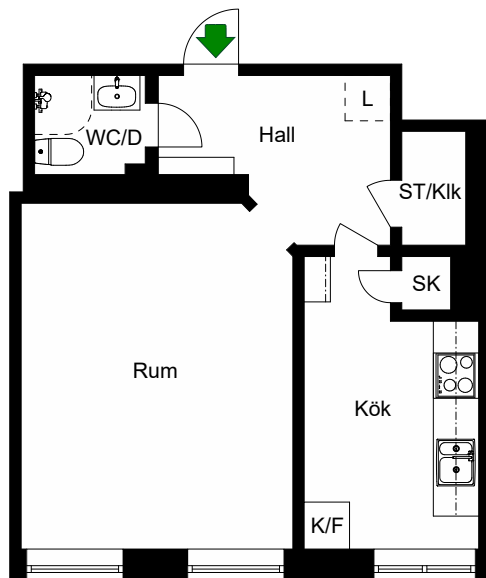

7036, 7046

- K/F =Kyl & Frys
- ST =Städskåp
- G =Garderob
- L =Plats för linneskåp

Östgötagatan

Avvikelser kan förekomma

2020-11-26

RUTGER FUCHSGATAN 5

Katarina-Sofia, Stockholm

HSB – där möjligheterna bor

Kv. Metspöet 13

1 RoK 38 m²

Ighnr 7007, 7017, 7027,

7037, 7047

- K/F =Kyl & Frys
- ST =Städsåp
- SK =Skafferi
- L =Plats för linnesåp
- Kik** =Klådåmmare

Östgötagatan

Avvikelser kan förekomma

2020-11-26