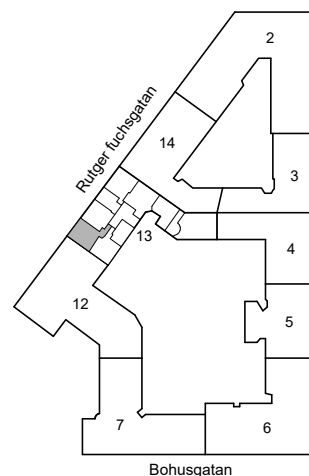

Avvikelser kan förekomma

2020-11-26

RUTGER FUCHSGATAN 5

Katarina-Sofia, Stockholm

Kv. Metspöet 13
1 RoK 42 m²
Ighnr 7005, 7015,
7025, 7035

HSB – där möjligheterna bor

- K/F =Kyl & Frys
- ST =Städkåp
- G =Garderob
- L =Plats för linneskåp

Avvikelser kan förekomma

2020-11-26

RUTGER FUCHSGATAN 5

Katarina-Sofia, Stockholm

HSB – där möjligheterna bor

Kv. Metspöet 13

1 RoK 46 m²

Ighnr 7006, 7016, 7026,

7036, 7046

- K/F =Kyl & Frys
- ST =Städskåp
- G =Garderob
- L =Plats för linneskåp

Östgötagatan

Avvikelser kan förekomma

2020-11-26

RUTGER FUCHSGATAN 5

Katarina-Sofia, Stockholm

HSB – där möjligheterna bor

Kv. Metspöet 13

1 RoK 38 m²

Ighnr 7007, 7017, 7027,

7037, 7047

- K/F =Kyl & Frys
- ST =Städsåp
- SK =Skafferi
- L =Plats för linnesåp
- Kik** =Klådåmmare

Östgötagatan

Avvikelser kan förekomma

2020-11-26