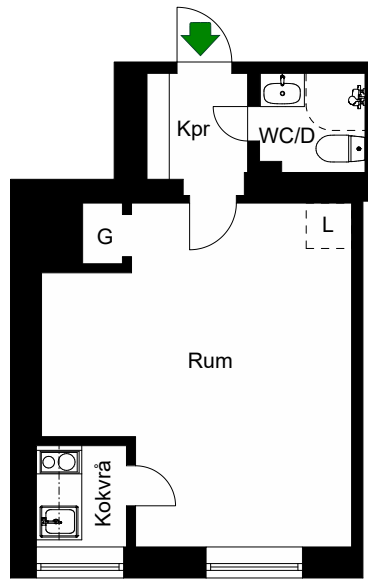

HSB – där möjligheterna bor

RUTGER FUCHSGATAN 5

Katarina-Sofia, Stockholm

Kv. Metspöet 13
1 RoK 24 m²
Ighnr 7008, 7018,
7028, 7038

- K/F =Kyl & Frys
- ST =Städsåp
- SK =Skafferi
- L =Plats för linnesåp
- Klk =Klådåmmare