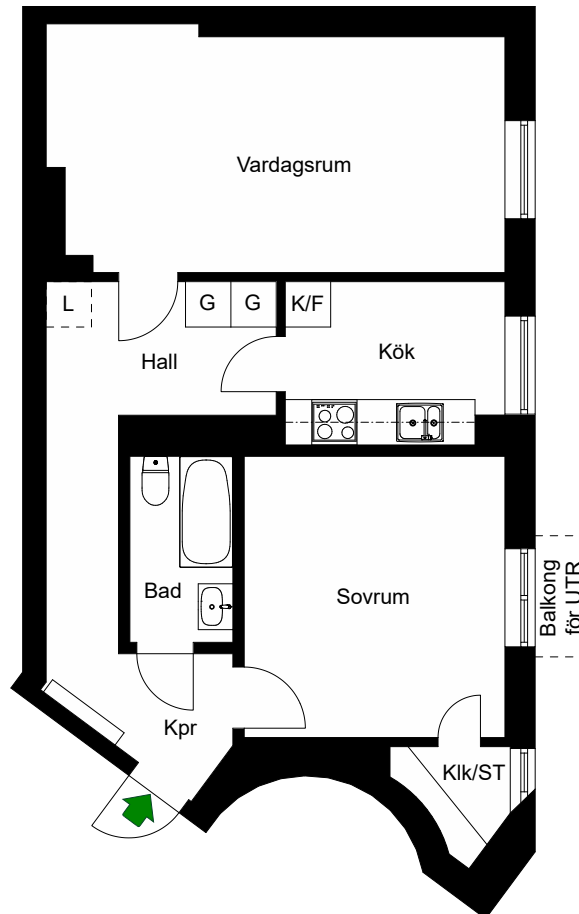

Katarina-Sofia, Stockholm

Kv. Metspöet 13
2 RoK 64 m²
Ighnr 7002

HSB – där möjligheterna bor

- K/F =Kyl & Frys
- ST =Städsåp
- G =Garderob
- L =Plats för linnesåp
- Kik** =Klådåmmare

Avvikelser kan förekomma

- K/F =Kyl & Frys
- ST =Städsåp
- G =Garderob

Avvikelser kan förekomma

2020-11-26

RUTGER FUCHSGATAN 5

Katarina-Sofia, Stockholm

Kv. Metspöet 13

2 RoK 64 m²

Ighnr 7012, 7032, 7042

HSB – där möjligheterna bor

- K/F =Kyl & Frys
- ST =Städsåp
- G =Garderob
- L =Plats för linnesåp
- Kik =Klädåmmare

Avvikelser kan förekomma

2020-11-26

RUTGER FUCHSGATAN 5

Katarina-Sofia, Stockholm

Kv. Metspöet 13
2 RoK 63,5 m²
Ighnr 7022

HSB – där möjligheterna bor

- K/F** =Kyl & Frys
- ST** =Städsåp
- G** =Garderob
- L** =Plats för linnesåp
- Kik** =Klädkammare

Avvikelser kan förekomma

2020-11-26

RUTGER FUCHSGATAN 5

Katarina-Sofia, Stockholm