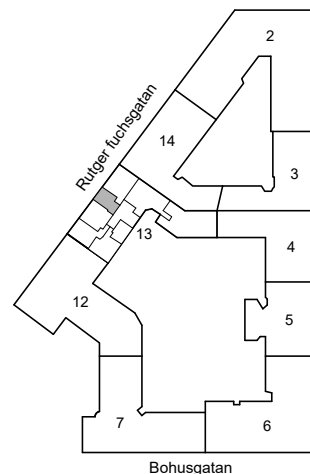

Kv. Metspöet 13
1 RoK 42 m²
Ighnr 7045

HSB – där möjligheterna bor

- K/F =Kyl & Frys
- ST =Städsåp
- G =Garderob
- L =Plats för linnesåp

Avvikelser kan förekomma

2020-11-26

RUTGER FUCHSGATAN 5

Katarina-Sofia, Stockholm

Kv. Metspöet 13
1 RoK 24 m²
Ighnr 7048

HSB – där möjligheterna bor

- K/F =Kyl & Frys
- ST =Städsåp
- G =Garderob
- L =Plats för linnesåp

Avvikelser kan förekomma

2020-11-26

RUTGER FUCHSGATAN 5

Katarina-Sofia, Stockholm