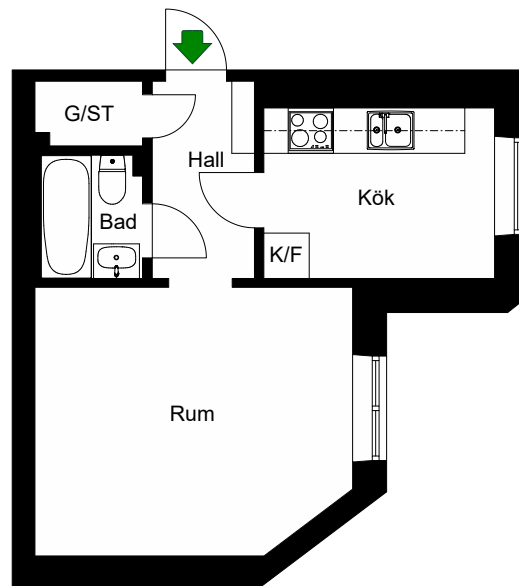

 stg tgatan

Bohusgatan

Avvikelser kan f rekomma

2020-11-26

HSB – där möjligheterna bor

RUTGER FUCHSGATAN 5

Katarina-Sofia, Stockholm

Kv. Metspöet 13
1 RoK 31 m²
Ighnr 7011, 7021,
7031, 7041

- K/F =Kyl & Frys
- ST =Städsåp
- G =Garderob

Avvikelser kan förekomma

2020-11-26

RUTGER FUCHSGATAN 5

Katarina-Sofia, Stockholm

Kv. Metspöet 13

2 RoK 64 m²

Ighnr 7012, 7032, 7042