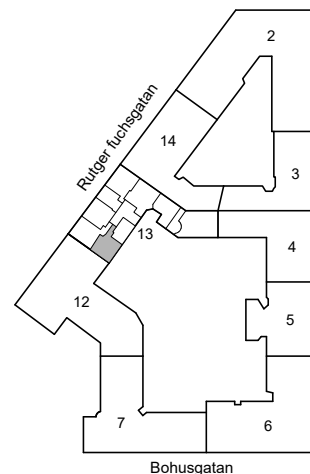

Katarina-Sofia, Stockholm

Kv. Metspöet 13
2 RoK 64 m²
Ighnr 7002

HSB – där möjligheterna bor

- K/F =Kyl & Frys
- ST =Städsåp
- G =Garderob
- L =Plats för linnesåp
- Kik** =Klådåmmare

Avvikelser kan förekomma

2020-11-17

RUTGER FUCHSGATAN 5

Katarina-Sofia, Stockholm

Kv. Metspöet 13
1 RoK 22 m²
Ighnr 7004, 7014,
7024, 7034

HSB – där möjligheterna bor

- ST = Städsåp
- G = Garderob
- L = Plats för linnesåp

Östgötagatan

Avvikelser kan förekomma

2020-11-26

RUTGER FUCHSGATAN 5

Katarina-Sofia, Stockholm

Kv. Metspöet 13
1 RoK 42 m²
Ighnr 7005, 7015,
7025, 7035

HSB – där möjligheterna bor

- K/F =Kyl & Frys
- ST =Städkåp
- G =Garderob
- L =Plats för linneskåp

Avvikelser kan förekomma

2020-11-26

RUTGER FUCHSGATAN 5

Katarina-Sofia, Stockholm

HSB – där möjligheterna bor

Kv. Metspöet 13

1 RoK 46 m²

Ighnr 7006, 7016, 7026,