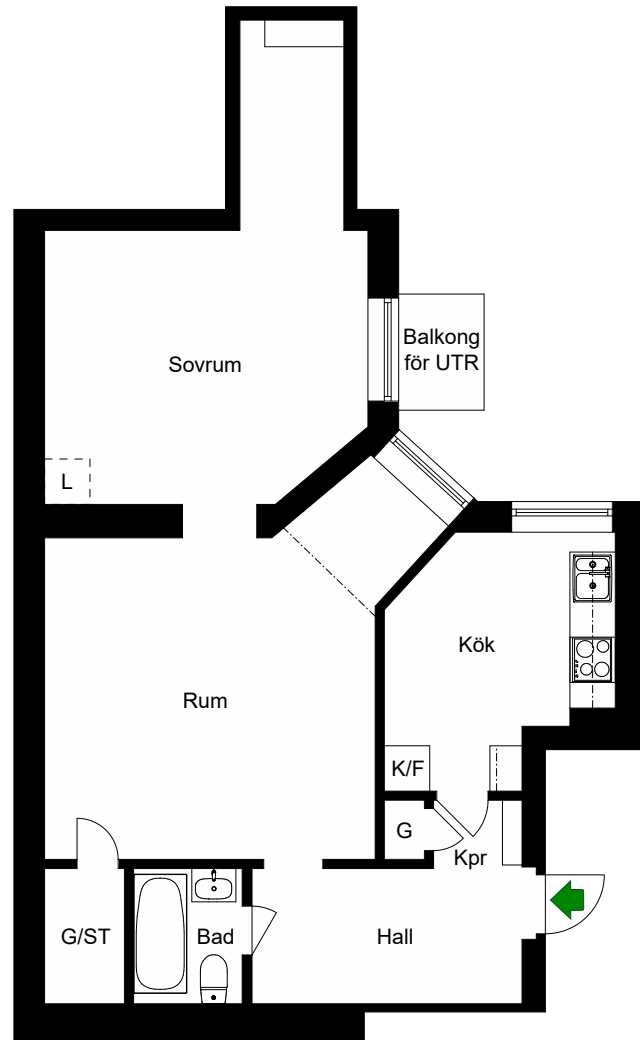

Katarina-Sofia, Stockholm

Kv. Metspöet 13
2 RoK 64 m²
Ighnr 7002

HSB – där möjligheterna bor

- K/F =Kyl & Frys
- ST =Städsåp
- G =Garderob
- L =Plats för linnesåp
- Kik** =Klådåmmare

Avvikelser kan förekomma

Kv. Metspöet 13
1 RoK 43 m²
Ighnr 7049

HSB – där möjligheterna bor

- K/F =Kyl & Frys
- ST =Städsåp
- G =Garderob
- L =Plats för linnesåp

Avvikelser kan förekomma

2020-11-26

RUTGER FUCHSGATAN 5

Katarina-Sofia, Stockholm

Kv. Metspöet 13
2 RoK 61 m²
Ighnr 7050

HSB – där möjligheterna bor

- K/F =Kyl & Frys
- ST =Städsåp
- G =Garderob
- L =Plats för linnesåp

Avvikelser kan förekomma

2020-11-26