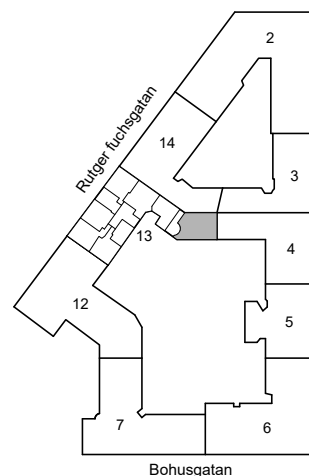

 stg tgatan

Bohusgatan

Avvikelser kan f rekomma

2020-11-26

HSB – där möjligheterna bor

RUTGER FUCHSGATAN 5

Katarina-Sofia, Stockholm

Kv. Metspöet 13
1 RoK 31 m²
Ighnr 7011, 7021,
7031, 7041

- K/F =Kyl & Frys
- ST =Städsåp
- G =Garderob

Avvikelser kan förekomma

2020-11-26

RUTGER FUCHSGATAN 5

Katarina-Sofia, Stockholm

Kv. Metspöet 13

2 RoK 64 m²

Ighnr 7012, 7032, 7042

HSB – där möjligheterna bor

- K/F =Kyl & Frys
- ST =Städsåp
- G =Garderob
- L =Plats för linnesåp
- Kik =Klädåmmare

Avvikelser kan förekomma

2020-11-26

RUTGER FUCHSGATAN 5

Katarina-Sofia, Stockholm

Kv. Metspöet 13
2 RoK 63,5 m²
Ighnr 7022

HSB – där möjligheterna bor

- K/F** =Kyl & Frys
- ST** =Städsåp
- G** =Garderob
- L** =Plats för linnesåp
- Kik** =Klädkammare

Avvikelser kan förekomma

2020-11-26

RUTGER FUCHSGATAN 5

Katarina-Sofia, Stockholm