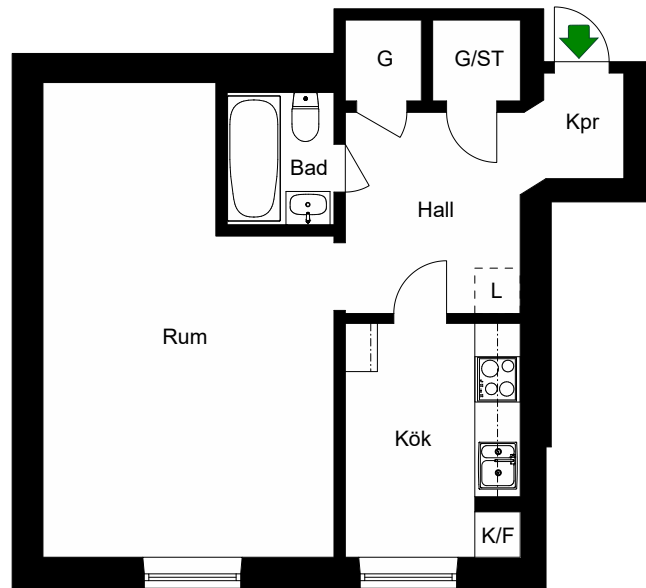

RUTGER FUCHSGATAN 5

Katarina-Sofia, Stockholm

Kv. Metspöet 13
1 RoK 43 m²
Ighnr 7049

HSB – där möjligheterna bor

- K/F =Kyl & Frys
- ST =Städsåp
- G =Garderob
- L =Plats för linnesåp