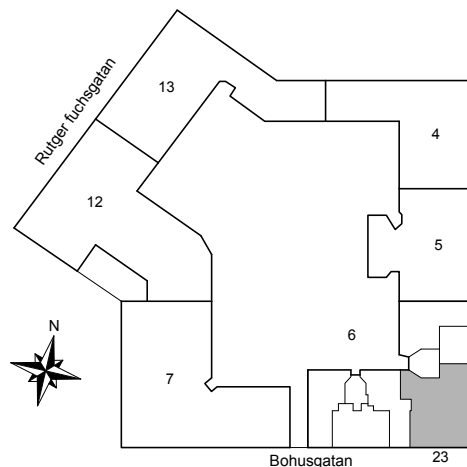

Katarina-Sofia, Stockholm

Kv. Metspöet 6
2 RoK 59 m²
Ighnr 4008

- G = Garderob
- ST = Städskåp
- K/F = Kyl & Frys

Avvikelser kan förekomma

2019-04-18

BOHUSGATAN 23

Katarina-Sofia, Stockholm

Kv. Metspöet 6
4 RoK 142 m²
Ighnr 4009

HSB – där möjligheterna bor

- G =Garderob
- ST =Städsåp
- K =Kyl
- F =Frys
- TM =Plats för tvättmaskin

Avvikelser kan förekomma

2019-04-26

HSB – där möjligheterna bor

BOHUSGATAN 23

Katarina-Sofia, Stockholm