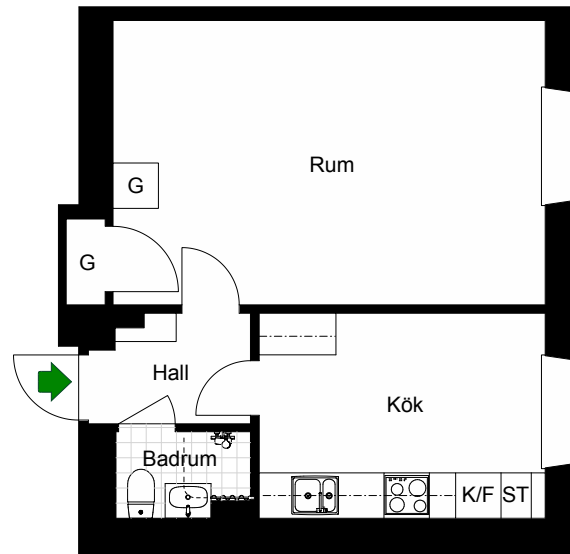

HSB – där möjligheterna bor

- G =Garderob
- ST =Städsåp
- K =Kyl
- F =Frys
- TM =Plats för tvättmaskin

Avvikelser kan förekomma

2019-04-26

HSB – där möjligheterna bor

BOHUSGATAN 23

Katarina-Sofia, Stockholm

Kv. Metspöet 6

1 RoK 36 m²

Ighnr 4018, 4026, 4034

G =Garderob

ST =Städsåp

K/F =Kyl & Frys

Avvikelser kan förekomma

2019-04-18

HSB – där möjligheterna bor

BOHUSGATAN 23

Katarina-Sofia, Stockholm

Kv. Metspöet 6
1 RoK 39 m²
Ighnr 4011

- G =Garderob
- ST =Städsåp
- K/F =Kyl & Frys

Avvikelser kan förekomma

2019-04-18

BOHUSGATAN 23