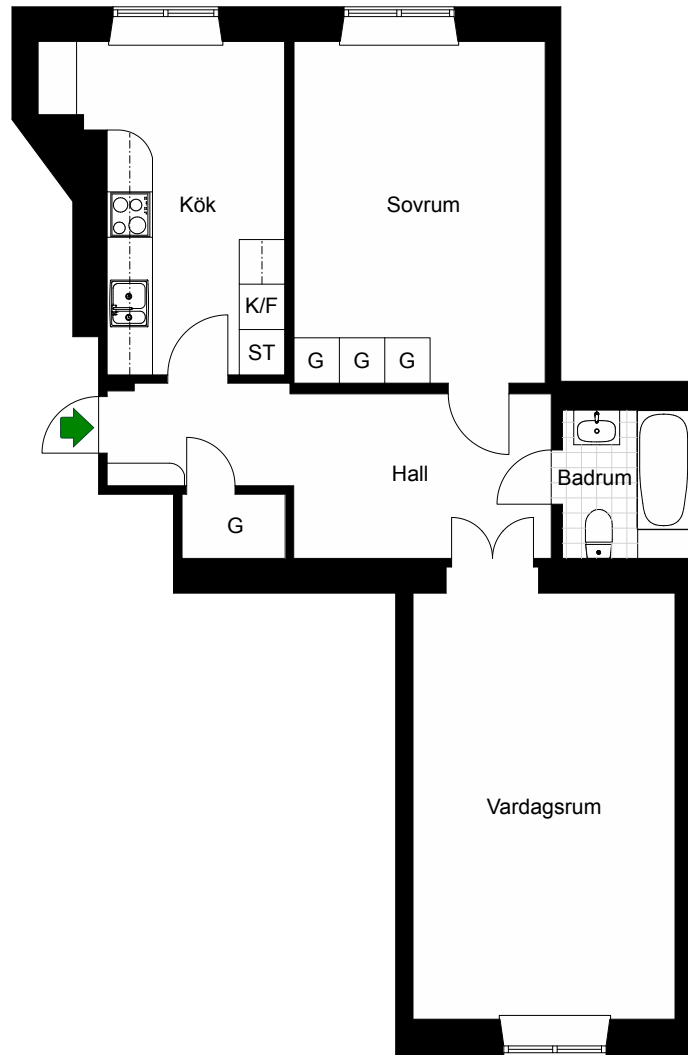

Avvikelser kan förekomma

2019-04-18

BOHUSGATAN 23

Katarina-Sofia, Stockholm

Kv. Metspöet 6
2 RoK 63 m²
Ighnr 4022, 4030

HSB – där möjligheterna bor

- G =Garderob
- ST =Städsåp
- K/F =Kyl & Frys

Avvikelser kan förekomma

2019-04-18

HSB – där möjligheterna bor

BOHUSGATAN 23

Katarina-Sofia, Stockholm

Kv. Metspöet 6
2 RoK 61 m²
Ighnr 4024

- G =Garderob
- ST =Städsåp
- K/F =Kyl & Frys

Avvikelser kan förekomma

2019-04-18

BOHUSGATAN 23

Katarina-Sofia, Stockholm

Kv. Metspöet 6
3 RoK 112 m²
Ighnr 4025

HSB – där möjligheterna bor

- G =Garderob
- ST =Städskåp
- K =Kyl
- F =Frys
- TM =Plats för tvättmaskin

Avvikelser kan förekomma

2019-04-26

BOHUSGATAN 23

Katarina-Sofia, Stockholm

Kv. Metspöet 6
2 RoK 76 m²
Ighnr 4028

HSB – där möjligheterna bor

- G = Garderob
- ST = Städsåp
- K/F = Kyl & Frys
- TM = Plats för tvättmaskin

Avvikelser kan förekomma