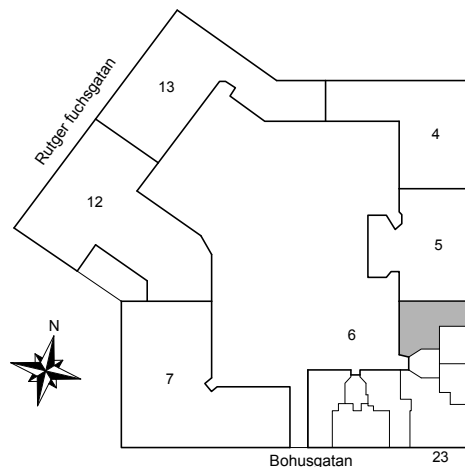

2019-04-18

BOHUSGATAN 23

Katarina-Sofia, Stockholm

Kv. Metspöet 6
2 RoK 76 m²
Ighnr 4036

HSB – där möjligheterna bor

- G =Garderob
- L =Linneskåp
- ST =Städsåp
- K/F =Kyl & Frys
- TM =Plats för tvättmaskin