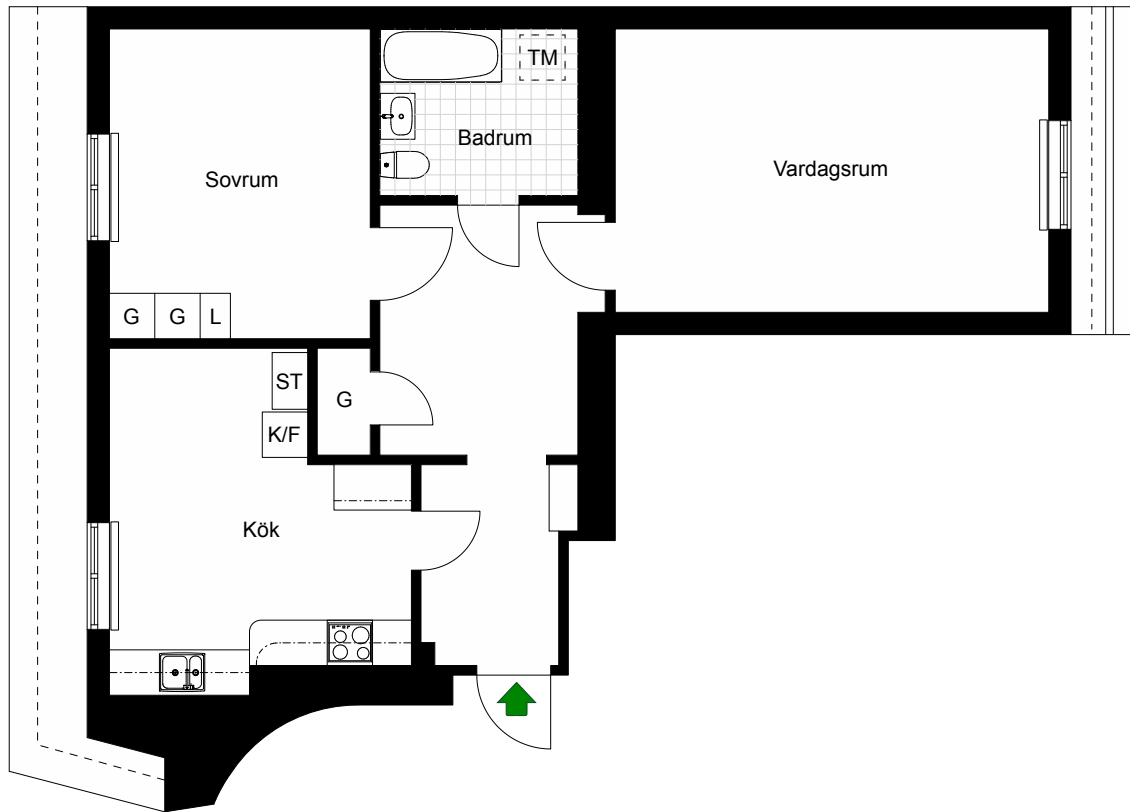

Avvikelser kan förekomma

2019-04-18

HSB – där möjligheterna bor

BOHUSGATAN 23

Katarina-Sofia, Stockholm

Kv. Metspöet 6
1 RoK 34 m²
Ighnr 4043

- G =Garderob
- K/F =Kyl & Frys
- G =Plats för garderob

Avvikelser kan förekomma

2019-04-18

BOHUSGATAN 23

Katarina-Sofia, Stockholm

Kv. Metspöet 6
2 RoK 65 m²
Ighnr 4044

HSB – där möjligheterna bor

- G =Garderob
- L =Linneskåp
- ST =Städsåp
- K/F =Kyl & Frys
- TM =Plats för tvättmaskin

Avvikelser kan förekomma

2019-04-18

BOHUSGATAN 23

Katarina-Sofia, Stockholm

Kv. Metspöet 6
2 RoK 49 m²
Ighnr 4045

HSB – där möjligheterna bor

- G =Garderob
- K/F =Kyl & Frys
- ST =Städsåp

Avvikelser kan förekomma

2019-04-18

HSB – där möjligheterna bor

BOHUSGATAN 23

Katarina-Sofia, Stockholm

Kv. Metspöet 6
3 RoK 80 m²
Ighnr 4046

- G =Garderob
- L =Linneskåp
- ST =Städsåp
- K =Kyl
- F =Frys
- TM =Plats för tvättmaskin