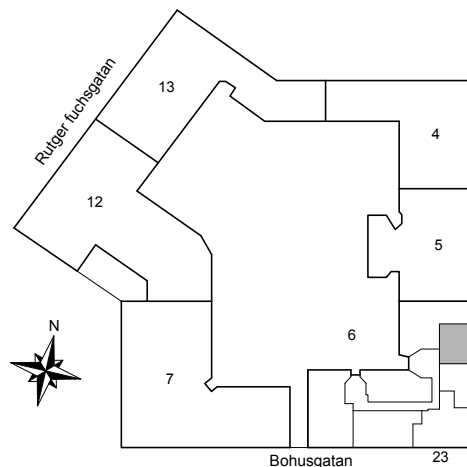

Avvikelser kan förekomma

2019-04-18

HSB – där möjligheterna bor

BOHUSGATAN 23

Katarina-Sofia, Stockholm

Kv. Metspöet 6
1 RoK 31 m²
Ighnr 4042

G =Garderob

K/F =Kyl & Frys

Avvikelser kan förekomma

2019-04-18

HSB – där möjligheterna bor

BOHUSGATAN 23

Katarina-Sofia, Stockholm

Kv. Metspöet 6
1 RoK 34 m²
Ighnr 4043

- G =Garderob
- K/F =Kyl & Frys
- G =Plats för garderob

Avvikelser kan förekomma

2019-04-18

BOHUSGATAN 23

Katarina-Sofia, Stockholm

Kv. Metspöet 6
2 RoK 65 m²
Ighnr 4044

HSB – där möjligheterna bor

- G =Garderob
- L =Linneskåp
- ST =Städsåp
- K/F =Kyl & Frys
- TM =Plats för tvättmaskin