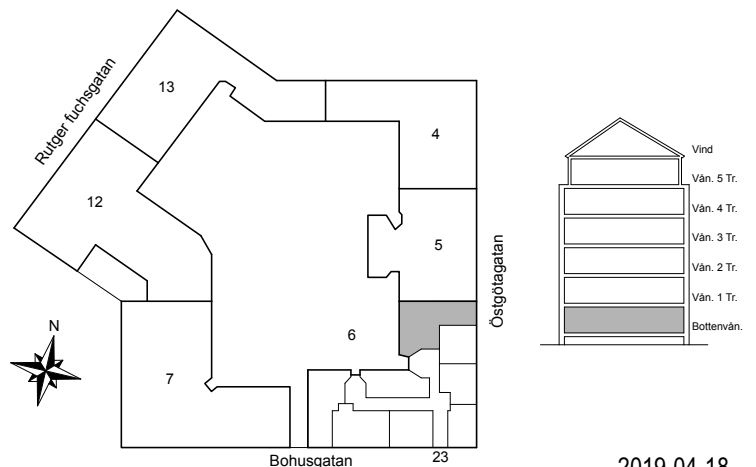

HSB – där möjligheterna bor

BOHUSGATAN 23

Katarina-Sofia, Stockholm

Kv. Metspöet 6
1 RoK 32 m²
Ighnr 4001

- G = Garderob
- ST = Städskåp
- K = Kyl

Avvikelser kan förekomma

2019-04-18

HSB – där möjligheterna bor

BOHUSGATAN 23

Katarina-Sofia, Stockholm

Kv. Metspöet 6
1 RoK 34 m²
Ighnr 4002

- G =Garderob
- ST =Städsåp
- K/F =Kyl & Frys

Avvikelser kan förekomma

2019-04-18

HSB – där möjligheterna bor

BOHUSGATAN 23

Katarina-Sofia, Stockholm

Kv. Metspöet 6
1 RoK 39 m²
Ighnr 4003

- G =Garderob
- ST =Städsåp
- K/F =Kyl & Frys
- G =Plats för garderob

Avvikelser kan förekomma

2019-04-18

BOHUSGATAN 23

Katarina-Sofia, Stockholm

Kv. Metspöet 6
2 RoK 76 m²
Ighnr 4004

HSB – där möjligheterna bor

- G = Garderob
- ST = Städsåp
- K/F = Kyl & Frys
- TM = Plats för tvättmaskin

Avvikelser kan förekomma

2019-04-18

BOHUSGATAN 23

Katarina-Sofia, Stockholm