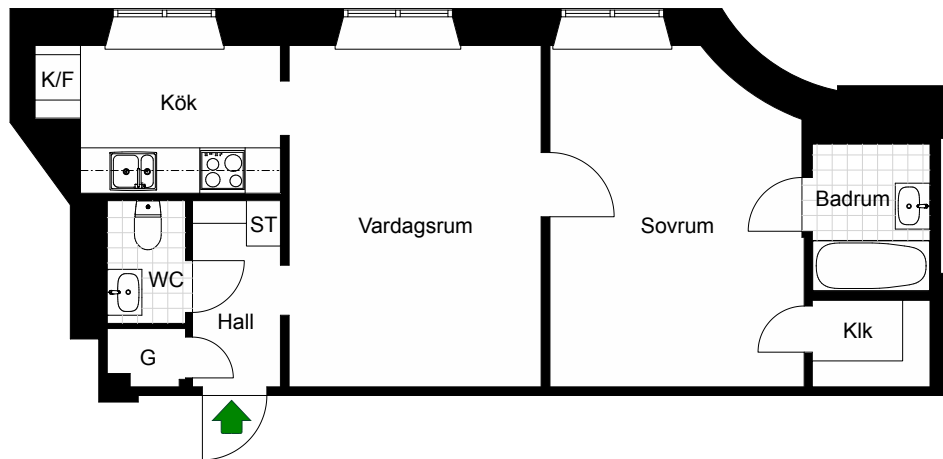

Katarina-Sofia, Stockholm

Kv. Metspöet 6
1 RoK 39 m²
Ighnr 4003

- G =Garderob
- ST =Städsåp
- K/F =Kyl & Frys
- G =Plats för garderob

Avvikelser kan förekomma

2019-04-18

BOHUSGATAN 23

Katarina-Sofia, Stockholm

Kv. Metspöet 6
2 RoK 76 m²
Ighnr 4004

HSB – där möjligheterna bor

- G = Garderob
- ST = Städsåp
- K/F = Kyl & Frys
- TM = Plats för tvättmaskin

Avvikelser kan förekomma

2019-04-18

BOHUSGATAN 23

Katarina-Sofia, Stockholm

Kv. Metspöet 6
2 RoK 44 m²
Ighnr 4005

HSB – där möjligheterna bor

- G =Garderob
- ST =Städsåp
- K/F =Kyl & Frys
- Kik =Klädkammare

Avvikelser kan förekomma

2019-04-18

HSB – där möjligheterna bor

BOHUSGATAN 23

Katarina-Sofia, Stockholm

Kv. Metspöet 6
1 RoK 41 m²
Ighnr 4006

- G =Garderob
- ST =Städsåp
- K/F =Kyl & Frys

Avvikelser kan förekomma

2019-04-18

HSB – där möjligheterna bor

BOHUSGATAN 23

Katarina-Sofia, Stockholm