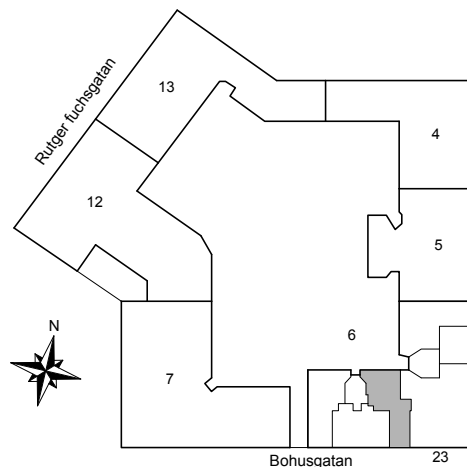

Avvikelser kan förekomma

2019-04-18

BOHUSGATAN 23

Katarina-Sofia, Stockholm

Kv. Metspöet 6
2 RoK 63 m²
Ighnr 4014, 4038

HSB – där möjligheterna bor

- G = Garderob
- ST = Städsåp
- K/F = Kyl & Frys

Avvikelser kan förekomma

2019-04-18

HSB – där möjligheterna bor

BOHUSGATAN 23

Katarina-Sofia, Stockholm

Kv. Metspöet 6
2 RoK 61 m²
Ighnr 4016, 4040

- G = Garderob
- L = Linneskåp
- ST = Städsåp
- K/F = Kyl & Frys

Avvikelser kan förekomma

2019-04-18

BOHUSGATAN 23

Katarina-Sofia, Stockholm

Kv. Metspöet 6
4 RoK 112 m²
Ighnr 4017

HSB – där möjligheterna bor

- G = Garderob
- ST = Städskåp
- K = Kyl
- F = Frys
- TM = Plats för tvättmaskin

Avvikelser kan förekomma