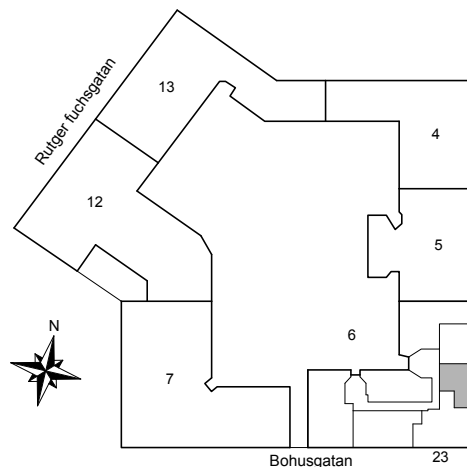

Avvikelser kan förekomma

2019-04-18

BOHUSGATAN 23

Katarina-Sofia, Stockholm

Kv. Metspöet 6
2 RoK 61 m²
Ighnr 4041

HSB – där möjligheterna bor

- G = Garderob
- ST = Städskåp
- K/F = Kyl & Frys
- KIk = Klädkammare

Avvikelser kan förekomma

2019-04-18

HSB – där möjligheterna bor

BOHUSGATAN 23

Katarina-Sofia, Stockholm

Kv. Metspöet 6
1 RoK 31 m²
Ighnr 4042

G =Garderob

K/F =Kyl & Frys

Avvikelser kan förekomma

2019-04-18

HSB – där möjligheterna bor

BOHUSGATAN 23

Katarina-Sofia, Stockholm

Kv. Metspöet 6
1 RoK 34 m²
Ighnr 4043

- G =Garderob
- K/F =Kyl & Frys
- G =Plats för garderob

Avvikelser kan förekomma