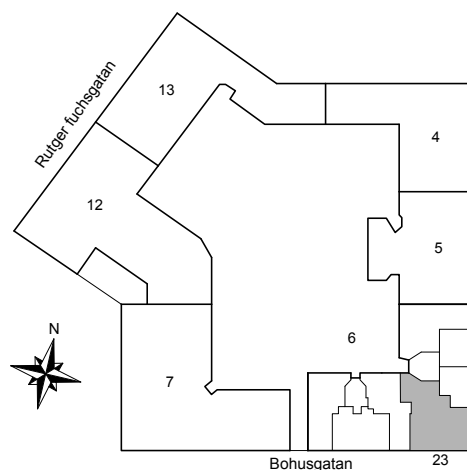

BOHUSGATAN 23

Katarina-Sofia, Stockholm

Kv. Metspöet 6
3 RoK 112 m²
Ighnr 4025

HSB – där möjligheterna bor

- G =Garderob
- ST =Städskåp
- K =Kyl
- F =Frys
- TM =Plats för tvättmaskin

Avvikelser kan förekomma

2019-04-26

BOHUSGATAN 23

Katarina-Sofia, Stockholm

Kv. Metspöet 6
2 RoK 76 m²
Ighnr 4028

HSB – där möjligheterna bor

- G = Garderob
- ST = Städsåp
- K/F = Kyl & Frys
- TM = Plats för tvättmaskin

Avvikelser kan förekomma