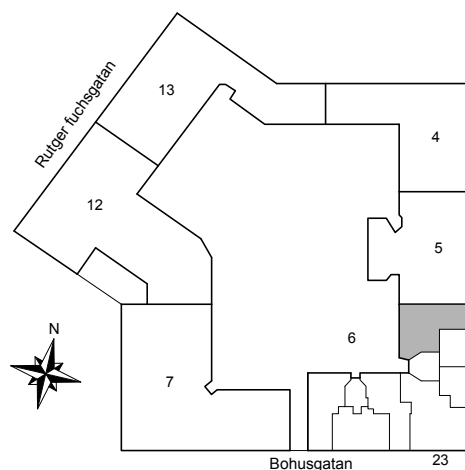

2019-04-26

BOHUSGATAN 23

Katarina-Sofia, Stockholm

Kv. Metspöet 6
2 RoK 76 m²
Ighnr 4028

HSB – där möjligheterna bor

- G = Garderob
- ST = Städsåp
- K/F = Kyl & Frys
- TM = Plats för tvättmaskin

Avvikelser kan förekomma

2019-04-18

HSB – där möjligheterna bor

BOHUSGATAN 23

Katarina-Sofia, Stockholm

Kv. Metspöet 6
2 RoK 61 m²
Ighnr 4032

- G =Garderob
- ST =Städsåp
- K/F =Kyl & Frys

Avvikelser kan förekomma

2019-04-26