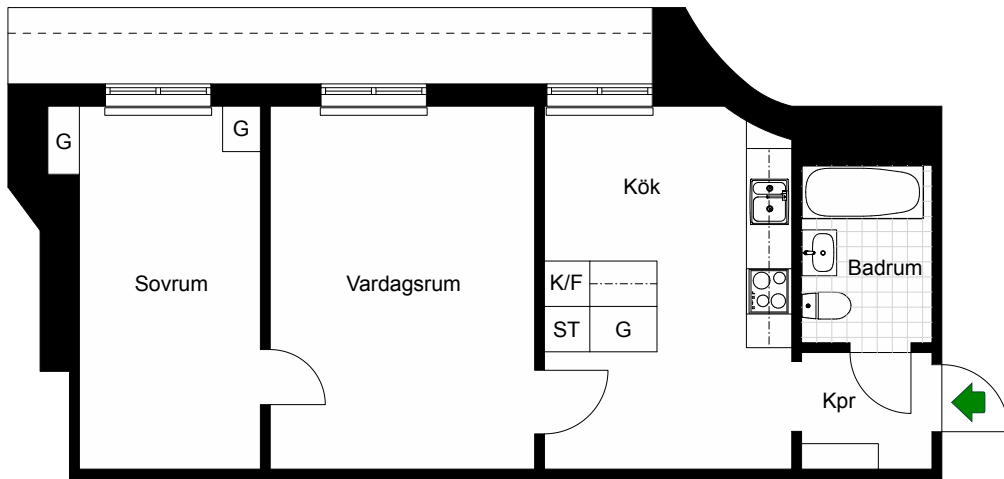

Avvikelser kan förekomma

2019-04-18

BOHUSGATAN 23

Katarina-Sofia, Stockholm

Kv. Metspöet 6
2 RoK 49 m²
Ighnr 4045

HSB – där möjligheterna bor

- G =Garderob
- K/F =Kyl & Frys
- ST =Städsåp

Avvikelser kan förekomma

2019-04-18

HSB – där möjligheterna bor

BOHUSGATAN 23

Katarina-Sofia, Stockholm

Kv. Metspöet 6
3 RoK 80 m²
Ighnr 4046

- G =Garderob
- L =Linneskåp
- ST =Städsåp
- K =Kyl
- F =Frys
- TM =Plats för tvättmaskin