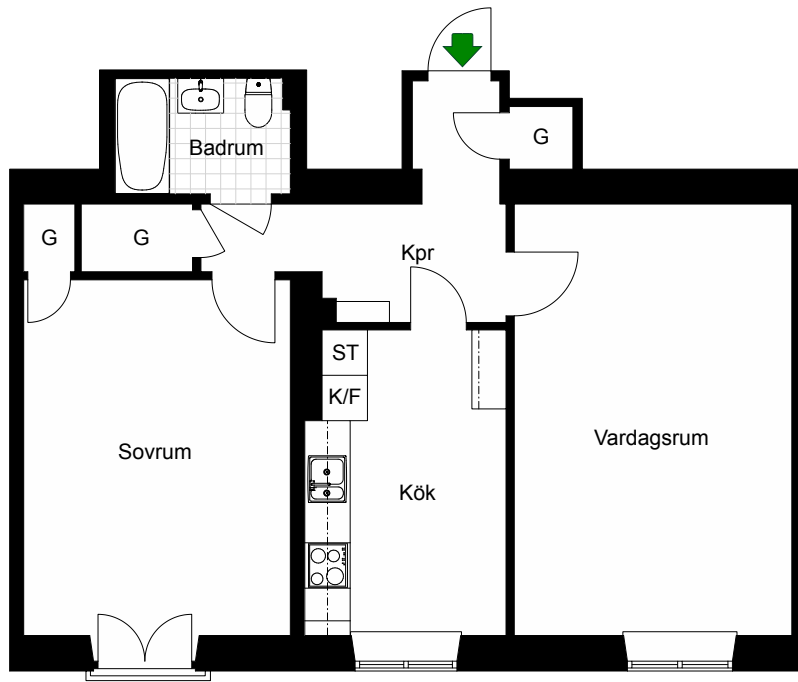

2019-04-18

HSB – där möjligheterna bor

BOHUSGATAN 23

Katarina-Sofia, Stockholm

Kv. Metspöet 6
2 RoK 60 m²
Ighnr 4013, 4029

- G =Garderob
- L =Linneskåp
- ST =Städsåp
- K/F =Kyl & Frys
- G =Plats för garderob
- TM =Plats för tvättmaskin

Avvikelser kan förekomma

2019-04-18

BOHUSGATAN 23

Katarina-Sofia, Stockholm

Kv. Metspöet 6
2 RoK 63 m²
Ighnr 4014, 4038

HSB – där möjligheterna bor

- G = Garderob
- ST = Städsåp
- K/F = Kyl & Frys

Avvikelser kan förekomma

2019-04-18

HSB – där möjligheterna bor

BOHUSGATAN 23

Katarina-Sofia, Stockholm

Kv. Metspöet 6
2 RoK 61 m²
Ighnr 4016, 4040

- G = Garderob
- L = Linneskåp
- ST = Städsåp
- K/F = Kyl & Frys

Avvikelser kan förekomma

2019-04-18

BOHUSGATAN 23

Katarina-Sofia, Stockholm

Kv. Metspöet 6
4 RoK 112 m²
Ighnr 4017

HSB – där möjligheterna bor

- G = Garderob
- ST = Städskåp
- K = Kyl
- F = Frys
- TM = Plats för tvättmaskin

Avvikelser kan förekomma