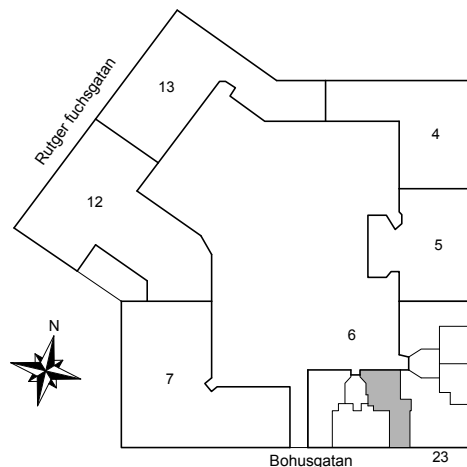

Avvikelser kan förekomma

2019-04-18

BOHUSGATAN 23

Katarina-Sofia, Stockholm

Kv. Metspöet 6
2 RoK 63 m²
Ighnr 4022, 4030

HSB – där möjligheterna bor

- G =Garderob
- ST =Städsåp
- K/F =Kyl & Frys

Avvikelser kan förekomma

2019-04-18

HSB – där möjligheterna bor

BOHUSGATAN 23

Katarina-Sofia, Stockholm

Kv. Metspöet 6
2 RoK 61 m²
Ighnr 4024

- G =Garderob
- ST =Städsåp
- K/F =Kyl & Frys

Avvikelser kan förekomma

2019-04-18

BOHUSGATAN 23

Katarina-Sofia, Stockholm

Kv. Metspöet 6
3 RoK 112 m²
Ighnr 4025

HSB – där möjligheterna bor

- G =Garderob
- ST =Städskåp
- K =Kyl
- F =Frys
- TM =Plats för tvättmaskin

Avvikelser kan förekomma