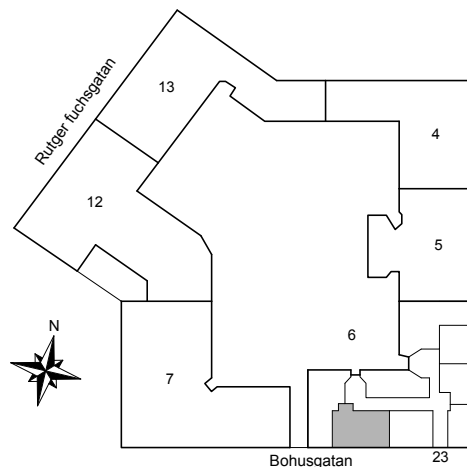

Katarina-Sofia, Stockholm

Kv. Metspöet 6
1 RoK 41 m²
Ighnr 4006

- G =Garderob
- ST =Städsåp
- K/F =Kyl & Frys

Avvikelser kan förekomma

2019-04-18

HSB – där möjligheterna bor

BOHUSGATAN 23

Katarina-Sofia, Stockholm

Kv. Metspöet 6
2 RoK 61 m²
Ighnr 4007

- G =Garderob
- ST =Städsåp
- K/F =Kyl & Frys
- G =Plats för garderob
- TM =Plats för tvättmaskin

Avvikelser kan förekomma

2019-04-18

HSB – där möjligheterna bor

BOHUSGATAN 23

Katarina-Sofia, Stockholm

Kv. Metspöet 6
2 RoK 59 m²
Ighnr 4008

- G = Garderob
- ST = Städskåp
- K/F = Kyl & Frys

Avvikelser kan förekomma

2019-04-18

BOHUSGATAN 23

Katarina-Sofia, Stockholm

Kv. Metspöet 6
4 RoK 142 m²
Ighnr 4009

HSB – där möjligheterna bor

- G =Garderob
- ST =Städsåp
- K =Kyl
- F =Frys
- TM =Plats för tvättmaskin

Avvikelser kan förekomma

2019-04-26

HSB – där möjligheterna bor

BOHUSGATAN 23

Katarina-Sofia, Stockholm