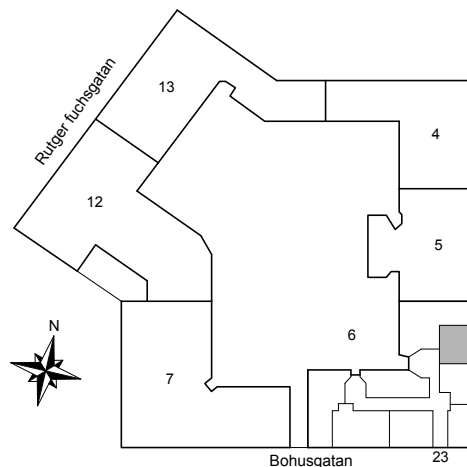

HSB – där möjligheterna bor

BOHUSGATAN 23

Katarina-Sofia, Stockholm

Kv. Metspöet 6
1 RoK 32 m²
Ighnr 4001

- G = Garderob
- ST = Städskåp
- K = Kyl

Avvikelser kan förekomma

2019-04-18

HSB – där möjligheterna bor

BOHUSGATAN 23

Katarina-Sofia, Stockholm

Kv. Metspöet 6
1 RoK 34 m²
Ighnr 4002

- G =Garderob
- ST =Städsåp
- K/F =Kyl & Frys

Avvikelser kan förekomma

2019-04-18

HSB – där möjligheterna bor

BOHUSGATAN 23

Katarina-Sofia, Stockholm

Kv. Metspöet 6
1 RoK 39 m²
Ighnr 4003

- G =Garderob
- ST =Städsåp
- K/F =Kyl & Frys
- G =Plats för garderob

Avvikelser kan förekomma

2019-04-18

BOHUSGATAN 23

Katarina-Sofia, Stockholm

Kv. Metspöet 6
2 RoK 76 m²
Ighnr 4004

HSB – där möjligheterna bor

- G = Garderob
- ST = Städsåp
- K/F = Kyl & Frys
- TM = Plats för tvättmaskin

Avvikelser kan förekomma

2019-04-18

BOHUSGATAN 23

Katarina-Sofia, Stockholm