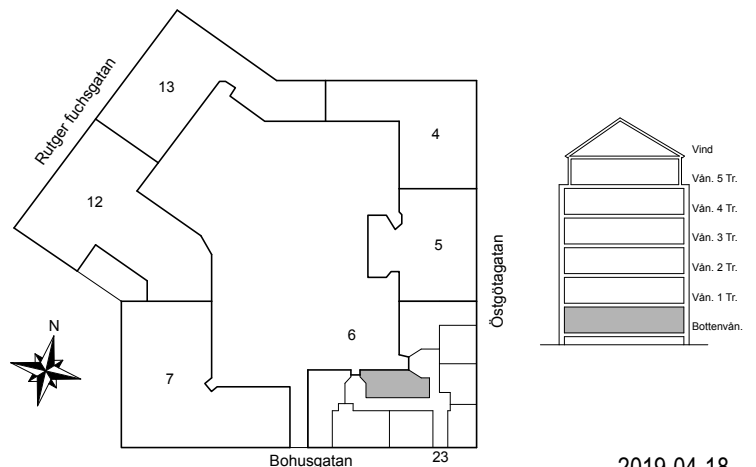

Avvikelser kan förekomma

2019-04-18