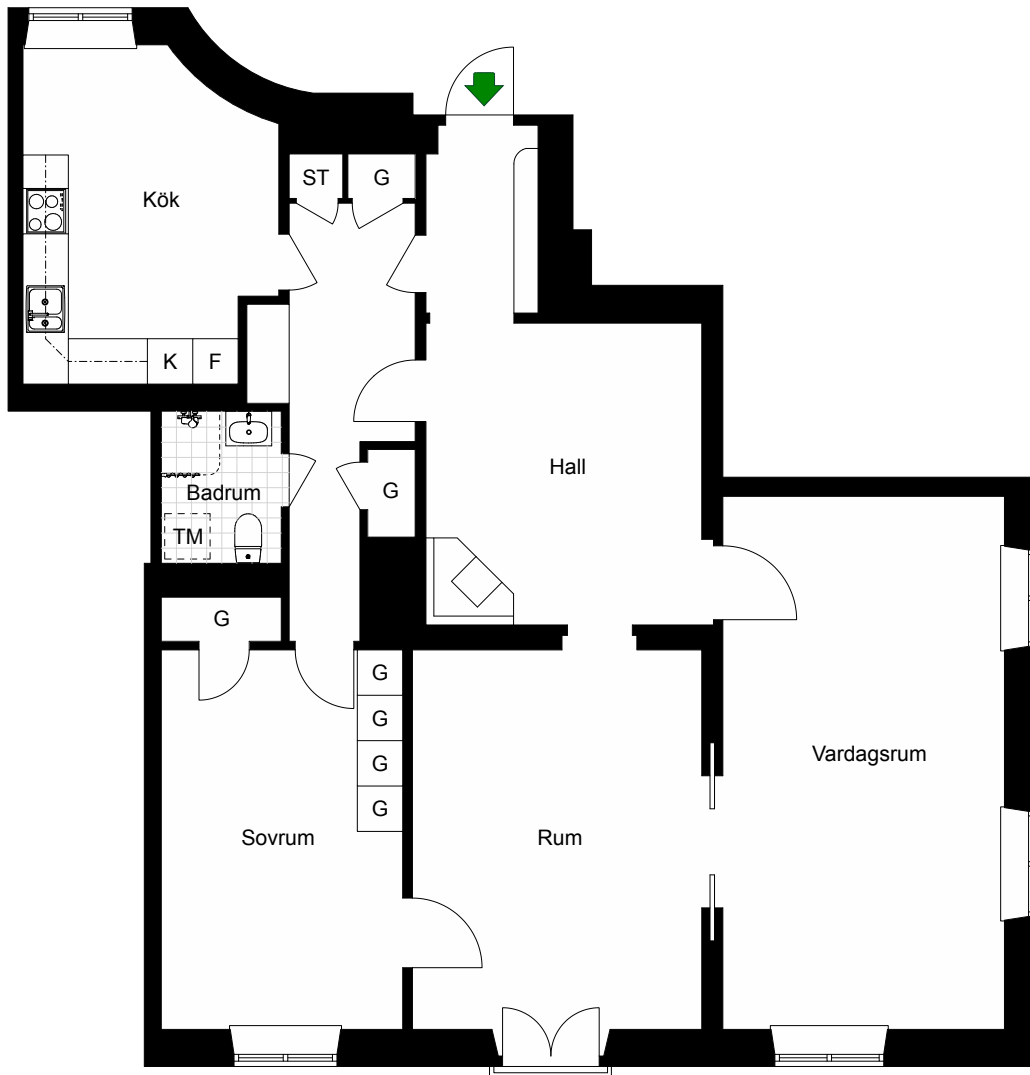

2019-04-26

BOHUSGATAN 23

Katarina-Sofia, Stockholm

Kv. Metspöet 6
2 RoK 76 m²
Ighnr 4028

HSB – där möjligheterna bor

- G = Garderob
- ST = Städsåp
- K/F = Kyl & Frys
- TM = Plats för tvättmaskin

Avvikelser kan förekomma

2019-04-18

HSB – där möjligheterna bor

BOHUSGATAN 23

Katarina-Sofia, Stockholm

Kv. Metspöet 6
2 RoK 61 m²
Ighnr 4032

- G =Garderob
- ST =Städsåp
- K/F =Kyl & Frys

Avvikelser kan förekomma

2019-04-26

BOHUSGATAN 23

Katarina-Sofia, Stockholm

Kv. Metspöet 6
3 RoK 112 m²
Ighnr 4033

HSB – där möjligheterna bor

- G =Garderob
- ST =Städsåp
- K =Kyl
- F =Frys
- TM =Plats för tvättmaskin

Avvikelser kan förekomma

2019-04-18

BOHUSGATAN 23

Katarina-Sofia, Stockholm

Kv. Metspöet 6
2 RoK 76 m²
Ighnr 4036

HSB – där möjligheterna bor

- G =Garderob
- L =Linneskåp
- ST =Städsåp
- K/F =Kyl & Frys
- TM =Plats för tvättmaskin