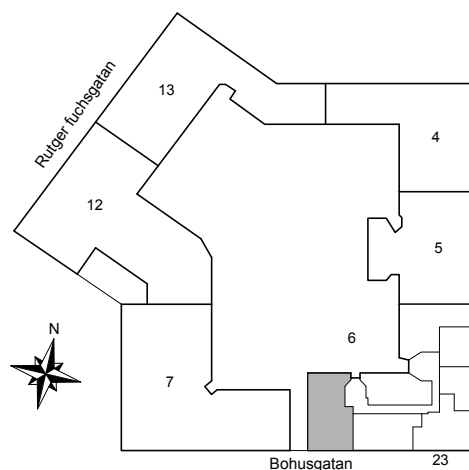

- G =Garderob
- L =Linneskåp
- ST =Städsåp
- K =Kyl
- F =Frys
- TM =Plats för tvättmaskin

Avvikelser kan förekomma