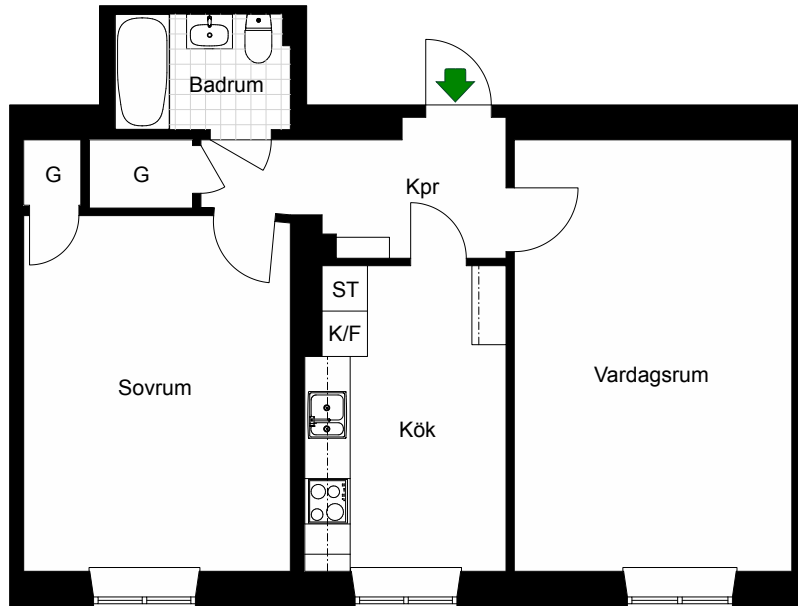

Katarina-Sofia, Stockholm

Kv. Metspöet 6
1 RoK 41 m²
Ighnr 4006

- G =Garderob
- ST =Städsåp
- K/F =Kyl & Frys

Avvikelser kan förekomma

2019-04-18

HSB – där möjligheterna bor

BOHUSGATAN 23

Katarina-Sofia, Stockholm

Kv. Metspöet 6
2 RoK 61 m²
Ighnr 4007

- G =Garderob
- ST =Städsåp
- K/F =Kyl & Frys
- G =Plats för garderob
- TM =Plats för tvättmaskin

Avvikelser kan förekomma

2019-04-18

HSB – där möjligheterna bor

BOHUSGATAN 23

Katarina-Sofia, Stockholm

Kv. Metspöet 6
2 RoK 59 m²
Ighnr 4008

- G = Garderob
- ST = Städskåp
- K/F = Kyl & Frys

Avvikelser kan förekomma

2019-04-18

BOHUSGATAN 23

Katarina-Sofia, Stockholm

Kv. Metspöet 6
4 RoK 142 m²
Ighnr 4009

HSB – där möjligheterna bor

- G =Garderob
- ST =Städsåp
- K =Kyl
- F =Frys
- TM =Plats för tvättmaskin

Avvikelser kan förekomma

2019-04-26

HSB – där möjligheterna bor

BOHUSGATAN 23

Katarina-Sofia, Stockholm