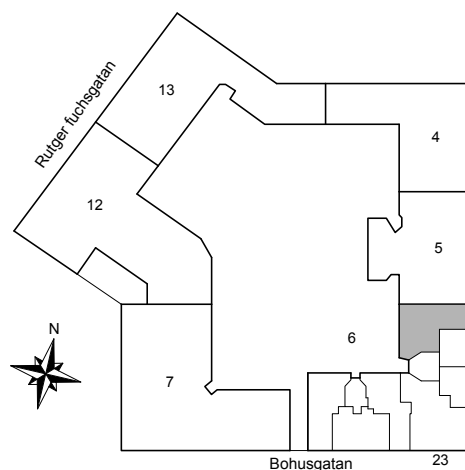

2019-04-18

- G =Garderob
- ST =Städsåp
- K/F =Kyl & Frys
- G =Plats för garderob

BOHUSGATAN 23

Katarina-Sofia, Stockholm

Kv. Metspöet 6
2 RoK 76 m²
Ighnr 4020

HSB – där möjligheterna bor

- G =Garderob
- ST =Städsåp
- K/F =Kyl & Frys
- TM =Plats för tvättmaskin

Avvikelser kan förekomma

2019-04-18

HSB – där möjligheterna bor

BOHUSGATAN 23

Katarina-Sofia, Stockholm

Kv. Metspöet 6
2 RoK 60 m²
Ighnr 4021, 4037

- G =Garderob
- L =Linneskåp
- ST =Städsåp
- K/F =Kyl & Frys
- TM =Plats för tvättmaskin
- G =Plats för garderob