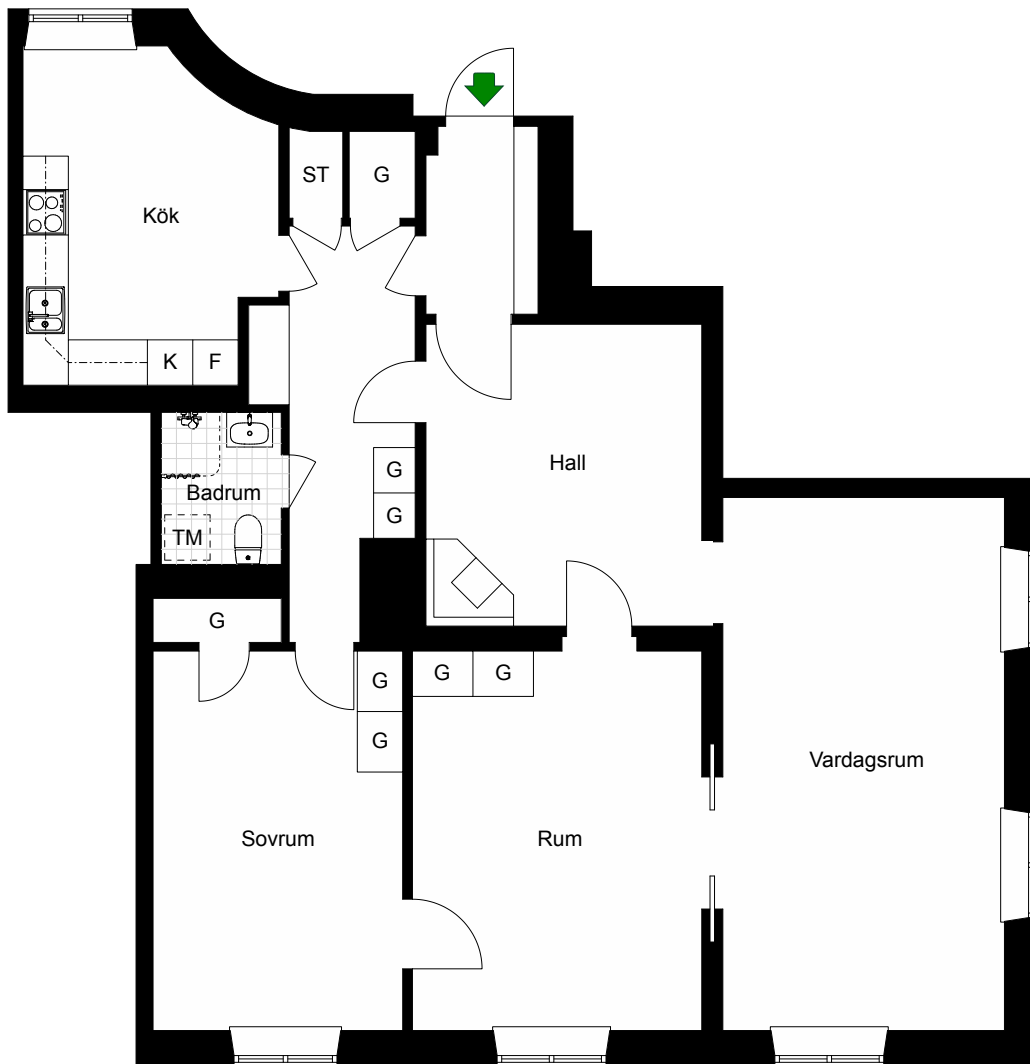

Avvikelser kan förekomma

2019-04-18

BOHUSGATAN 23

Katarina-Sofia, Stockholm

Kv. Metspöet 6
2 RoK 63 m²
Ighnr 4022, 4030

HSB – där möjligheterna bor

- G =Garderob
- ST =Städsåp
- K/F =Kyl & Frys

Avvikelser kan förekomma

2019-04-18

HSB – där möjligheterna bor

BOHUSGATAN 23

Katarina-Sofia, Stockholm

Kv. Metspöet 6
2 RoK 61 m²
Ighnr 4024

- G =Garderob
- ST =Städsåp
- K/F =Kyl & Frys

Avvikelser kan förekomma

2019-04-18

BOHUSGATAN 23

Katarina-Sofia, Stockholm

Kv. Metspöet 6
3 RoK 112 m²
Ighnr 4025

HSB – där möjligheterna bor

- G =Garderob
- ST =Städskåp
- K =Kyl
- F =Frys
- TM =Plats för tvättmaskin

Avvikelser kan förekomma

2019-04-26

BOHUSGATAN 23

Katarina-Sofia, Stockholm

Kv. Metspöet 6
2 RoK 76 m²
Ighnr 4028

HSB – där möjligheterna bor

- G = Garderob
- ST = Städsåp
- K/F = Kyl & Frys
- TM = Plats för tvättmaskin

Avvikelser kan förekomma