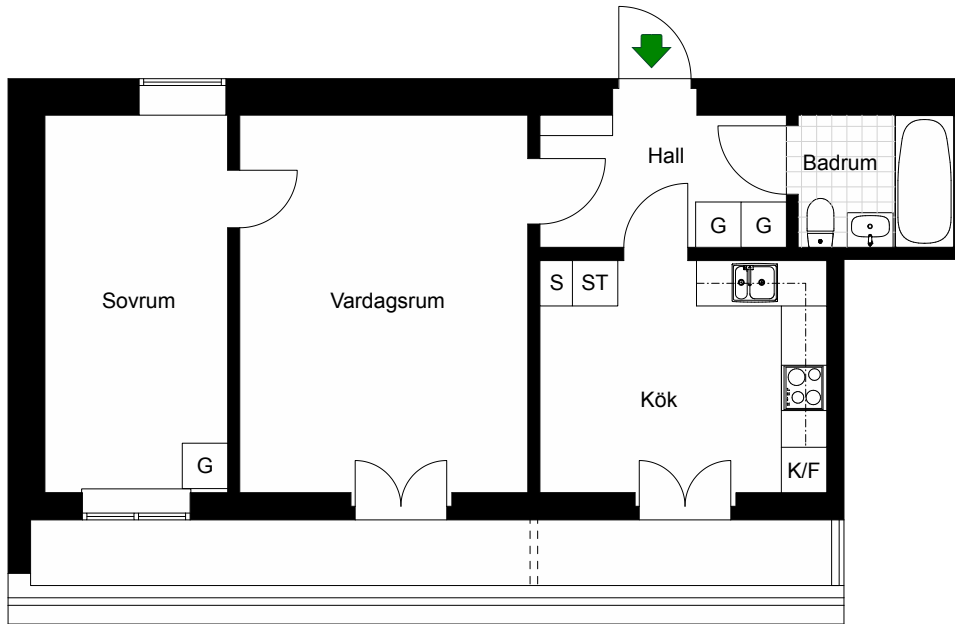

2019-04-18

HSB – där möjligheterna bor

BOHUSGATAN 23

Katarina-Sofia, Stockholm

Kv. Metspöet 6
3 RoK 80 m²
Ighnr 4046

- G =Garderob
- L =Linneskåp
- ST =Städsåp
- K =Kyl
- F =Frys
- TM =Plats för tvättmaskin

Avvikelser kan förekomma

2019-04-18

BOHUSGATAN 23

Katarina-Sofia, Stockholm

Kv. Metspöet 6
2 RoK 51 m²
Ighnr 4047

HSB – där möjligheterna bor

- G =Garderob
- S =skåp
- ST =Städsåp
- K/F =Kyl & Frys

Avvikelser kan förekomma