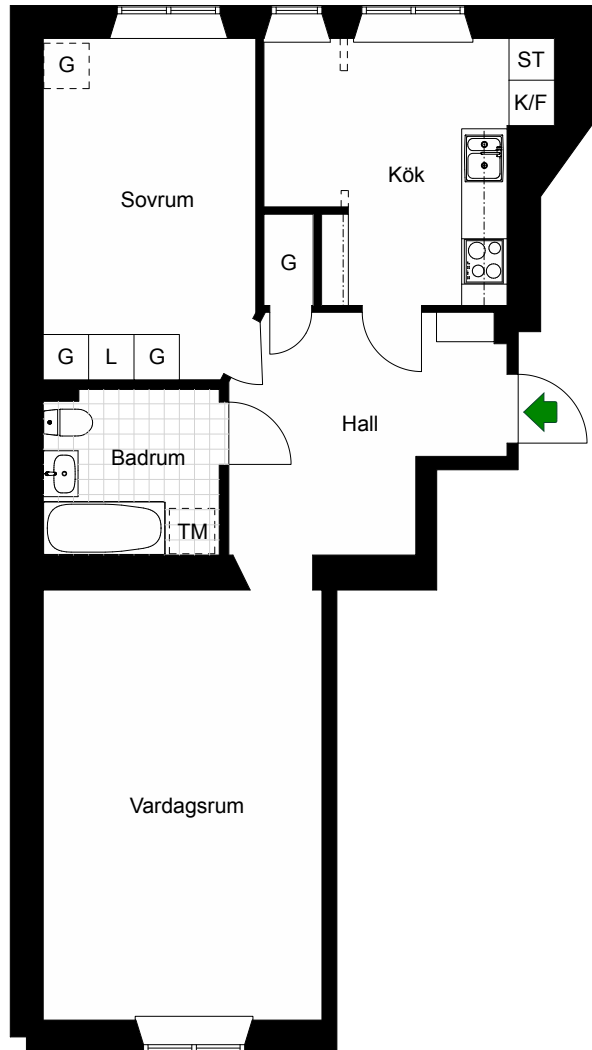

Katarina-Sofia, Stockholm

Kv. Metspöet 6
2 RoK 76 m²
Ighnr 4012

HSB – där möjligheterna bor

- G =Garderob
- L =Linneskåp
- ST =Städsåp
- K/F =Kyl & Frys
- TM =Plats för tvättmaskin

Avvikelser kan förekomma

2019-04-18

HSB – där möjligheterna bor

BOHUSGATAN 23

Katarina-Sofia, Stockholm

Kv. Metspöet 6
2 RoK 60 m²
Ighnr 4013, 4029

- G =Garderob
- L =Linneskåp
- ST =Städsåp
- K/F =Kyl & Frys
- G =Plats för garderob
- TM =Plats för tvättmaskin

Avvikelser kan förekomma

2019-04-18

BOHUSGATAN 23

Katarina-Sofia, Stockholm

Kv. Metspöet 6
2 RoK 63 m²
Ighnr 4014, 4038

HSB – där möjligheterna bor

- G = Garderob
- ST = Städsåp
- K/F = Kyl & Frys

Avvikelser kan förekomma

2019-04-18

HSB – där möjligheterna bor

BOHUSGATAN 23

Katarina-Sofia, Stockholm

Kv. Metspöet 6
2 RoK 61 m²
Ighnr 4016, 4040

- G = Garderob
- L = Linneskåp
- ST = Städsåp
- K/F = Kyl & Frys

Avvikelser kan förekomma