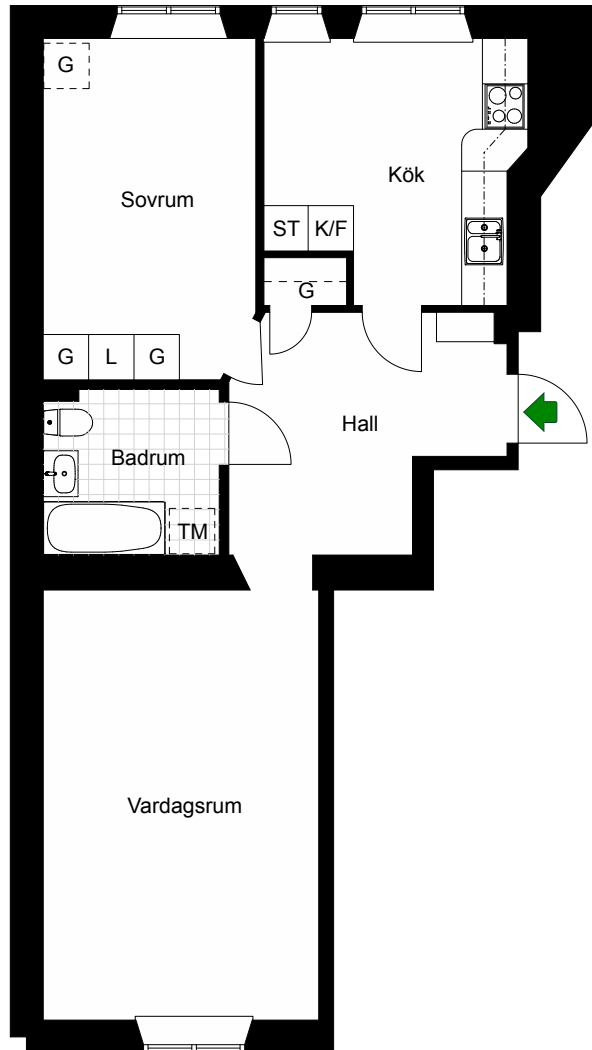

2019-04-18

- G =Garderob
- ST =Städsåp
- K/F =Kyl & Frys
- G =Plats för garderob

BOHUSGATAN 23

Katarina-Sofia, Stockholm

Kv. Metspöet 6
2 RoK 76 m²
Ighnr 4020

HSB – där möjligheterna bor

- G =Garderob
- ST =Städsåp
- K/F =Kyl & Frys
- TM =Plats för tvättmaskin

Avvikelser kan förekomma

2019-04-18

HSB – där möjligheterna bor

BOHUSGATAN 23

Katarina-Sofia, Stockholm

Kv. Metspöet 6
2 RoK 60 m²
Ighnr 4021, 4037

- G =Garderob
- L =Linneskåp
- ST =Städsåp
- K/F =Kyl & Frys
- TM =Plats för tvättmaskin
- G =Plats för garderob

Avvikelser kan förekomma

2019-04-18

BOHUSGATAN 23

Katarina-Sofia, Stockholm

Kv. Metspöet 6
2 RoK 63 m²
Ighnr 4022, 4030

HSB – där möjligheterna bor

- G =Garderob
- ST =Städsåp
- K/F =Kyl & Frys

Avvikelser kan förekomma

2019-04-18

HSB – där möjligheterna bor

BOHUSGATAN 23

Katarina-Sofia, Stockholm

Kv. Metspöet 6
2 RoK 61 m²
Ighnr 4024

- G =Garderob
- ST =Städsåp
- K/F =Kyl & Frys

Avvikelser kan förekomma

2019-04-18