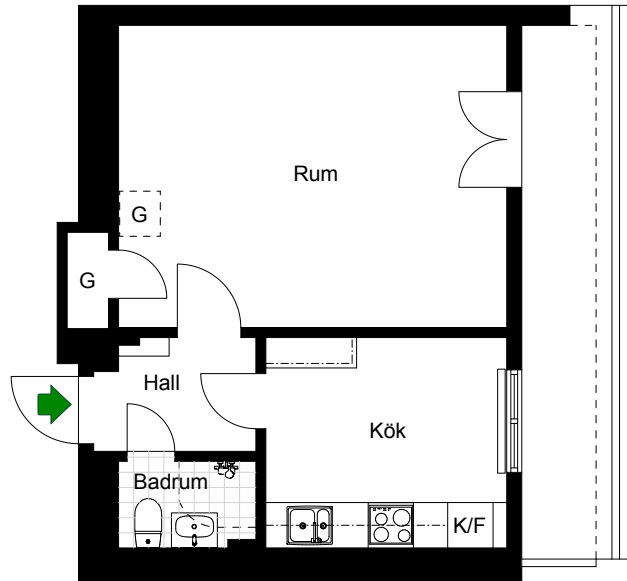

Avvikelser kan förekomma

2019-04-18

HSB – där möjligheterna bor

BOHUSGATAN 23

Katarina-Sofia, Stockholm

Kv. Metspöet 6
1 RoK 31 m²
Ighnr 4042

G =Garderob

K/F =Kyl & Frys

Avvikelser kan förekomma

2019-04-18

HSB – där möjligheterna bor

BOHUSGATAN 23

Katarina-Sofia, Stockholm

Kv. Metspöet 6
1 RoK 34 m²
Ighnr 4043

- G =Garderob
- K/F =Kyl & Frys
- G =Plats för garderob

Avvikelser kan förekomma