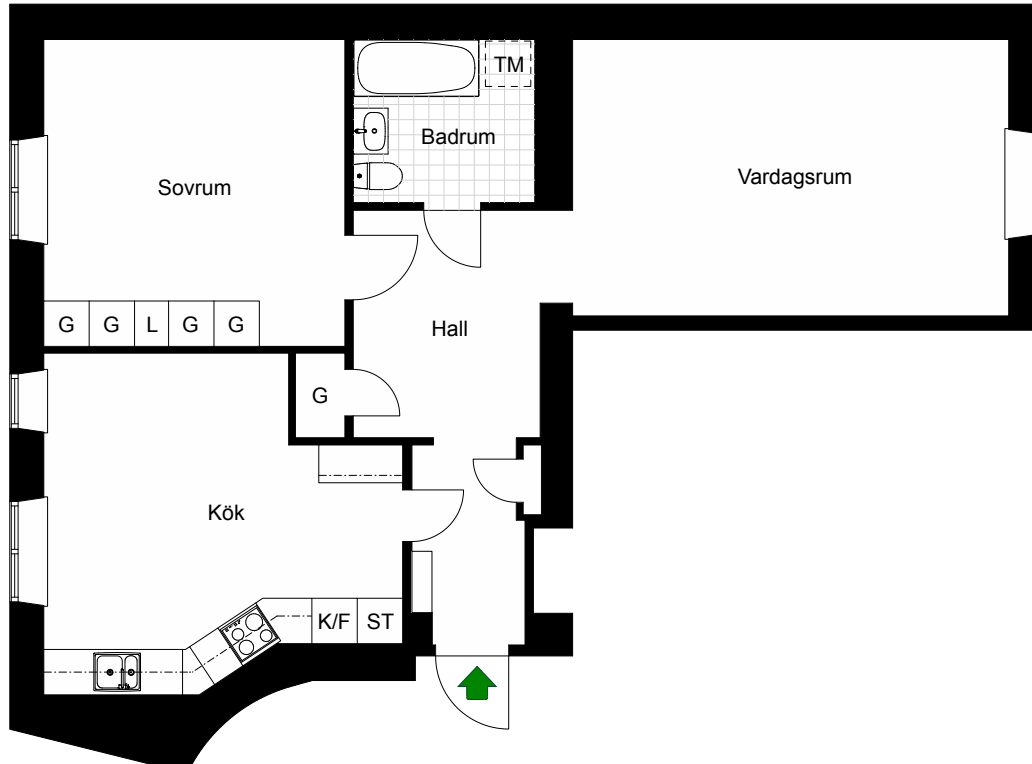

BOHUSGATAN 23

Katarina-Sofia, Stockholm

Kv. Metspöet 6
3 RoK 112 m²
Ighnr 4033

HSB – där möjligheterna bor

- G =Garderob
- ST =Städsåp
- K =Kyl
- F =Frys
- TM =Plats för tvättmaskin

Avvikelser kan förekomma

2019-04-18

BOHUSGATAN 23

Katarina-Sofia, Stockholm

Kv. Metspöet 6
2 RoK 76 m²
Ighnr 4036

HSB – där möjligheterna bor

- G =Garderob
- L =Linneskåp
- ST =Städsåp
- K/F =Kyl & Frys
- TM =Plats för tvättmaskin

Avvikelser kan förekomma

2019-04-18

BOHUSGATAN 23

Katarina-Sofia, Stockholm

Kv. Metspöet 6
2 RoK 61 m²
Ighnr 4041

HSB – där möjligheterna bor

- G = Garderob
- ST = Städskåp
- K/F = Kyl & Frys
- KIk = Klädkammare

Avvikelser kan förekomma

2019-04-18

HSB – där möjligheterna bor

BOHUSGATAN 23

Katarina-Sofia, Stockholm

Kv. Metspöet 6
1 RoK 31 m²
Ighnr 4042

G =Garderob

K/F =Kyl & Frys