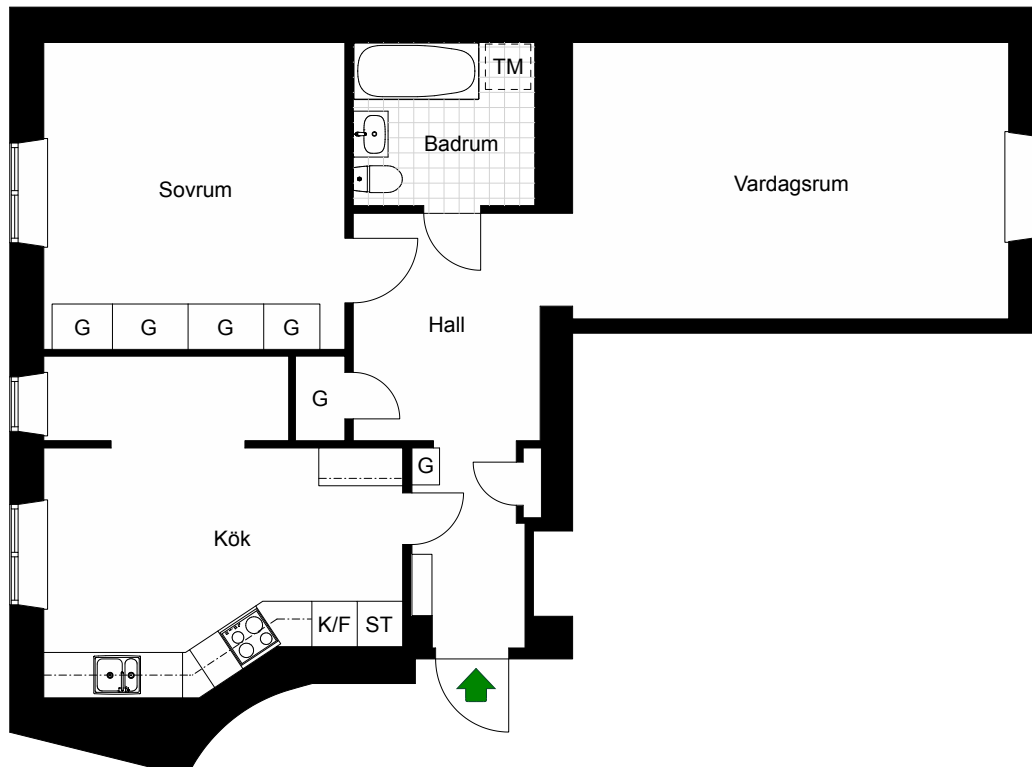

2019-04-18

BOHUSGATAN 23

Katarina-Sofia, Stockholm

Kv. Metspöet 6
4 RoK 112 m²
Ighnr 4017

HSB – där möjligheterna bor

- G = Garderob
- ST = Städskåp
- K = Kyl
- F = Frys
- TM = Plats för tvättmaskin

Avvikelser kan förekomma

2019-04-18

- G =Garderob
- ST =Städsåp
- K/F =Kyl & Frys
- G =Plats för garderob

BOHUSGATAN 23

Katarina-Sofia, Stockholm

Kv. Metspöet 6
2 RoK 76 m²
Ighnr 4020

HSB – där möjligheterna bor

- G =Garderob
- ST =Städsåp
- K/F =Kyl & Frys
- TM =Plats för tvättmaskin

Avvikelser kan förekomma

2019-04-18

HSB – där möjligheterna bor

BOHUSGATAN 23

Katarina-Sofia, Stockholm

Kv. Metspöet 6
2 RoK 60 m²
Ighnr 4021, 4037

- G =Garderob
- L =Linneskåp
- ST =Städsåp
- K/F =Kyl & Frys
- TM =Plats för tvättmaskin
- G =Plats för garderob

Avvikelser kan förekomma

2019-04-18

BOHUSGATAN 23

Katarina-Sofia, Stockholm

Kv. Metspöet 6
2 RoK 63 m²
Ighnr 4022, 4030

HSB – där möjligheterna bor

- G =Garderob
- ST =Städsåp
- K/F =Kyl & Frys

Avvikelser kan förekomma