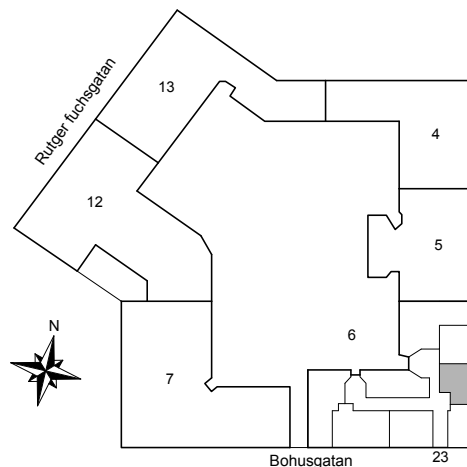

HSB – där möjligheterna bor

BOHUSGATAN 23

Katarina-Sofia, Stockholm

Kv. Metspöet 6
1 RoK 32 m²
Ighnr 4001

- G = Garderob
- ST = Städskåp
- K = Kyl

Avvikelser kan förekomma

2019-04-18

HSB – där möjligheterna bor

BOHUSGATAN 23

Katarina-Sofia, Stockholm

Kv. Metspöet 6
1 RoK 34 m²
Ighnr 4002

- G =Garderob
- ST =Städsåp
- K/F =Kyl & Frys

Avvikelser kan förekomma

2019-04-18

HSB – där möjligheterna bor

BOHUSGATAN 23

Katarina-Sofia, Stockholm

Kv. Metspöet 6
1 RoK 39 m²
Ighnr 4003

- G =Garderob
- ST =Städsåp
- K/F =Kyl & Frys
- G =Plats för garderob

Avvikelser kan förekomma

2019-04-18

BOHUSGATAN 23

Katarina-Sofia, Stockholm