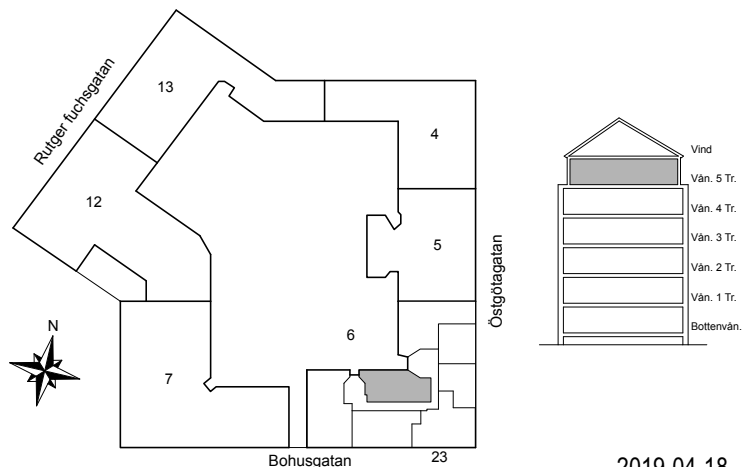

Avvikelser kan förekomma

2019-04-18

BOHUSGATAN 23

Katarina-Sofia, Stockholm

Kv. Metspöet 6
2 RoK 49 m²
Ighnr 4045

HSB – där möjligheterna bor

- G =Garderob
- K/F =Kyl & Frys
- ST =Städsåp

Avvikelser kan förekomma

2019-04-18

HSB – där möjligheterna bor

BOHUSGATAN 23

Katarina-Sofia, Stockholm

Kv. Metspöet 6
3 RoK 80 m²
Ighnr 4046

- G =Garderob
- L =Linneskåp
- ST =Städsåp
- K =Kyl
- F =Frys
- TM =Plats för tvättmaskin