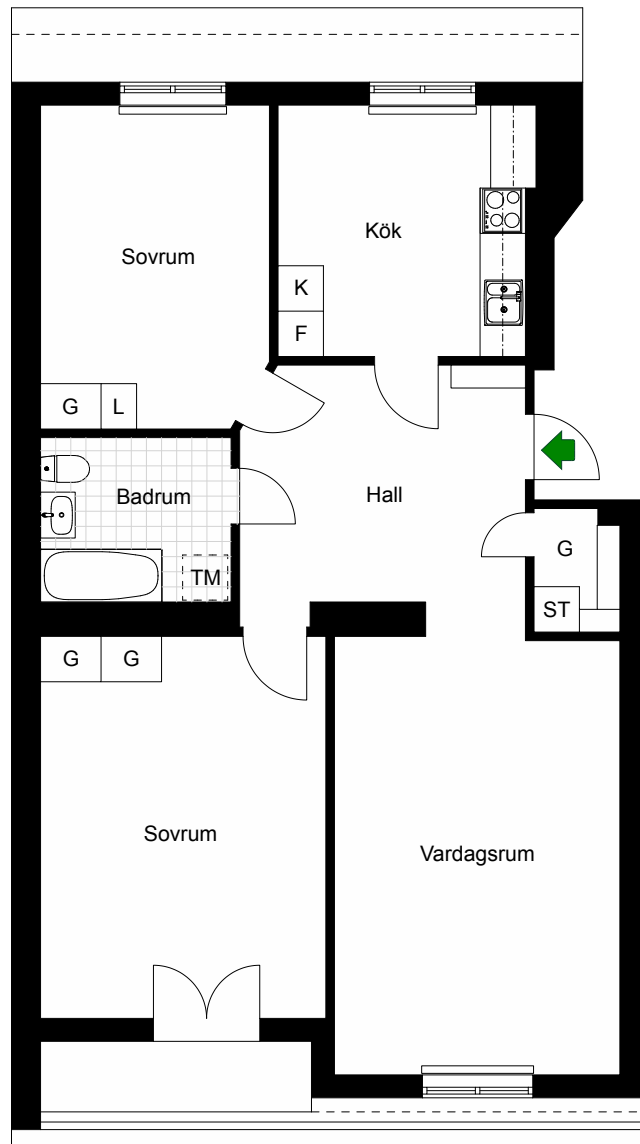

HSB – där möjligheterna bor

BOHUSGATAN 23

Katarina-Sofia, Stockholm

Kv. Metspöet 6
1 RoK 32 m²
Ighnr 4001

- G = Garderob
- ST = Städskåp
- K = Kyl

Avvikelser kan förekomma

2019-04-18

HSB – där möjligheterna bor

Avvikelser kan förekomma

2019-04-18

BOHUSGATAN 23

Katarina-Sofia, Stockholm

Kv. Metspöet 6
2 RoK 49 m²
Ighnr 4045

HSB – där möjligheterna bor

- G =Garderob
- K/F =Kyl & Frys
- ST =Städsåp

Avvikelser kan förekomma

2019-04-18

HSB – där möjligheterna bor

BOHUSGATAN 23

Katarina-Sofia, Stockholm

Kv. Metspöet 6
3 RoK 80 m²
Ighnr 4046

- G =Garderob
- L =Linneskåp
- ST =Städsåp
- K =Kyl
- F =Frys
- TM =Plats för tvättmaskin

Avvikelser kan förekomma

2019-04-18

BOHUSGATAN 23

Katarina-Sofia, Stockholm

Kv. Metspöet 6
2 RoK 51 m²
Ighnr 4047

HSB – där möjligheterna bor

- G =Garderob
- S =skåp
- ST =Städsåp
- K/F =Kyl & Frys

Avvikelser kan förekomma