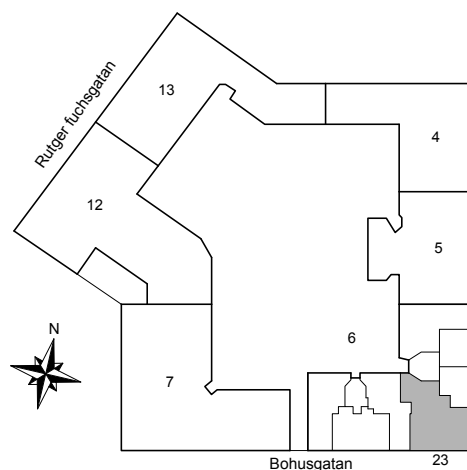

2019-04-18

HSB – där möjligheterna bor

BOHUSGATAN 23

Katarina-Sofia, Stockholm

Kv. Metspöet 6
2 RoK 61 m²
Ighnr 4016, 4040

- G = Garderob
- L = Linneskåp
- ST = Städsåp
- K/F = Kyl & Frys

Avvikelser kan förekomma

2019-04-18

BOHUSGATAN 23

Katarina-Sofia, Stockholm

Kv. Metspöet 6
4 RoK 112 m²
Ighnr 4017

HSB – där möjligheterna bor

- G = Garderob
- ST = Städskåp
- K = Kyl
- F = Frys
- TM = Plats för tvättmaskin

Avvikelser kan förekomma

2019-04-18

- G =Garderob
- ST =Städsåp
- K/F =Kyl & Frys
- G =Plats för garderob

BOHUSGATAN 23

Katarina-Sofia, Stockholm

Kv. Metspöet 6
2 RoK 76 m²
Ighnr 4020

HSB – där möjligheterna bor

- G =Garderob
- ST =Städsåp
- K/F =Kyl & Frys
- TM =Plats för tvättmaskin