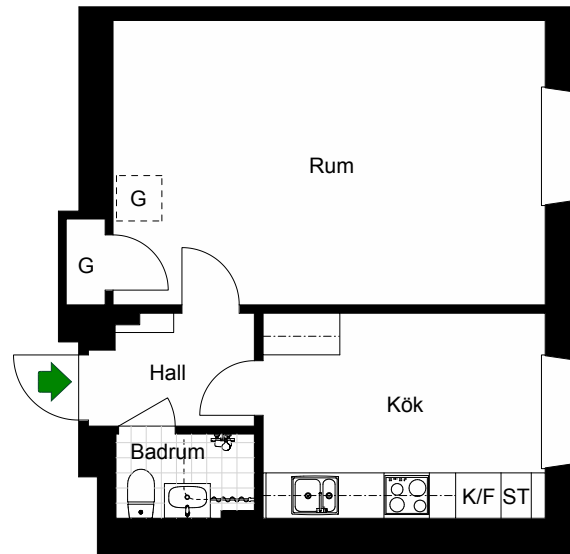

HSB – där möjligheterna bor

BOHUSGATAN 23

Katarina-Sofia, Stockholm

Kv. Metspöet 6
1 RoK 32 m²
Ighnr 4001

- G = Garderob
- ST = Städskåp
- K = Kyl

Avvikelser kan förekomma

2019-04-18

HSB – där möjligheterna bor

BOHUSGATAN 23

Katarina-Sofia, Stockholm

Kv. Metspöet 6
1 RoK 34 m²
Ighnr 4002

- G =Garderob
- ST =Städsåp
- K/F =Kyl & Frys

Avvikelser kan förekomma

2019-04-18

HSB – där möjligheterna bor

BOHUSGATAN 23

Katarina-Sofia, Stockholm

Kv. Metspöet 6
1 RoK 39 m²
Ighnr 4003

- G =Garderob
- ST =Städsåp
- K/F =Kyl & Frys
- G =Plats för garderob

Avvikelser kan förekomma

2019-04-18

BOHUSGATAN 23

Katarina-Sofia, Stockholm

Kv. Metspöet 6
2 RoK 76 m²
Ighnr 4004

HSB – där möjligheterna bor

- G = Garderob
- ST = Städsåp
- K/F = Kyl & Frys
- TM = Plats för tvättmaskin

Avvikelser kan förekomma

2019-04-18

BOHUSGATAN 23

Katarina-Sofia, Stockholm