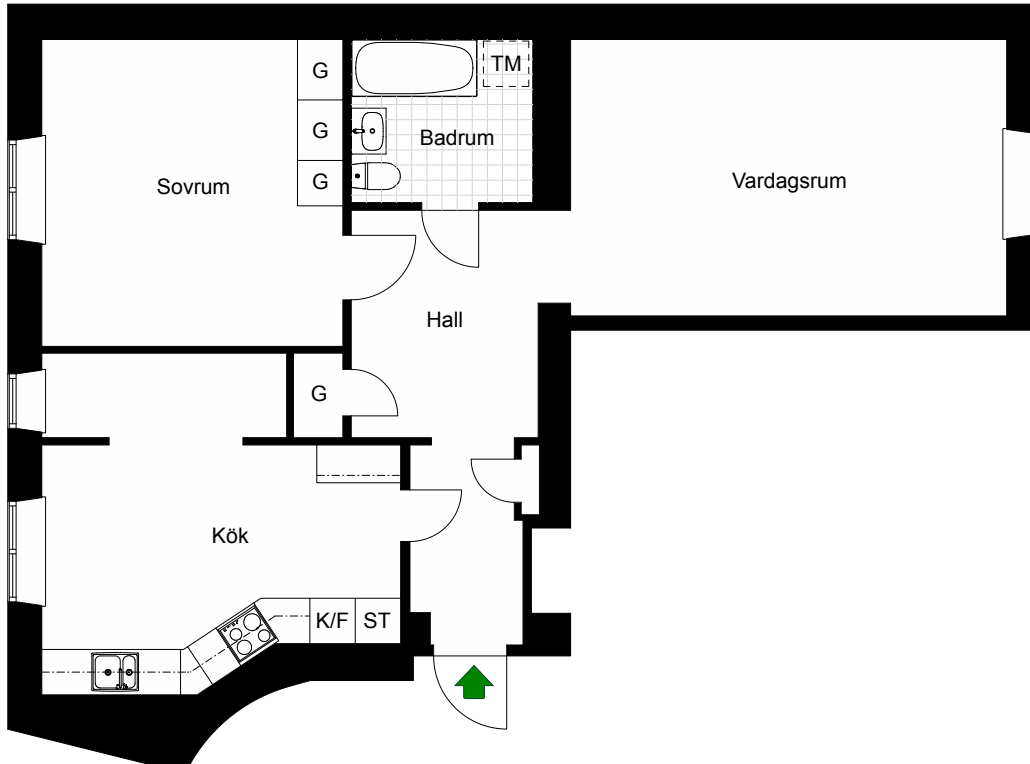

BOHUSGATAN 23

Katarina-Sofia, Stockholm

Kv. Metspöet 6
3 RoK 112 m²
Ighnr 4025

HSB – där möjligheterna bor

- G =Garderob
- ST =Städskåp
- K =Kyl
- F =Frys
- TM =Plats för tvättmaskin

Avvikelser kan förekomma

2019-04-26

BOHUSGATAN 23

Katarina-Sofia, Stockholm

Kv. Metspöet 6
2 RoK 76 m²
Ighnr 4028

HSB – där möjligheterna bor

- G = Garderob
- ST = Städsåp
- K/F = Kyl & Frys
- TM = Plats för tvättmaskin

Avvikelser kan förekomma

2019-04-18

HSB – där möjligheterna bor

BOHUSGATAN 23

Katarina-Sofia, Stockholm

Kv. Metspöet 6
2 RoK 61 m²
Ighnr 4032

- G =Garderob
- ST =Städsåp
- K/F =Kyl & Frys

Avvikelser kan förekomma

2019-04-26

BOHUSGATAN 23

Katarina-Sofia, Stockholm

Kv. Metspöet 6
3 RoK 112 m²
Ighnr 4033

HSB – där möjligheterna bor

- G =Garderob
- ST =Städsåp
- K =Kyl
- F =Frys
- TM =Plats för tvättmaskin

Avvikelser kan förekomma