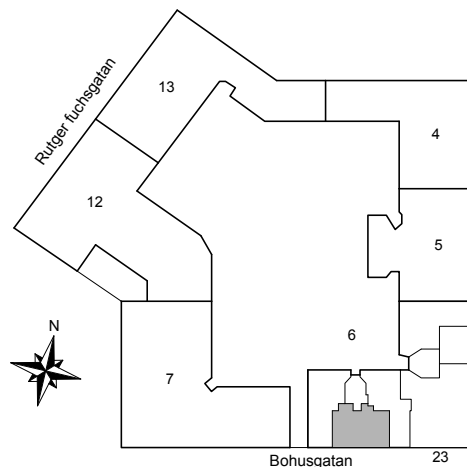

2019-04-18

HSB – där möjligheterna bor

BOHUSGATAN 23

Katarina-Sofia, Stockholm

Kv. Metspöet 6
2 RoK 60 m²
Ighnr 4013, 4029

- G =Garderob
- L =Linneskåp
- ST =Städsåp
- K/F =Kyl & Frys
- G =Plats för garderob
- TM =Plats för tvättmaskin

Avvikelser kan förekomma

2019-04-18

BOHUSGATAN 23

Katarina-Sofia, Stockholm

Kv. Metspöet 6
2 RoK 63 m²
Ighnr 4014, 4038

HSB – där möjligheterna bor

- G = Garderob
- ST = Städsåp
- K/F = Kyl & Frys

Avvikelser kan förekomma

2019-04-18

HSB – där möjligheterna bor

BOHUSGATAN 23

Katarina-Sofia, Stockholm

Kv. Metspöet 6
2 RoK 61 m²
Ighnr 4016, 4040

- G = Garderob
- L = Linneskåp
- ST = Städsåp
- K/F = Kyl & Frys

Avvikelser kan förekomma