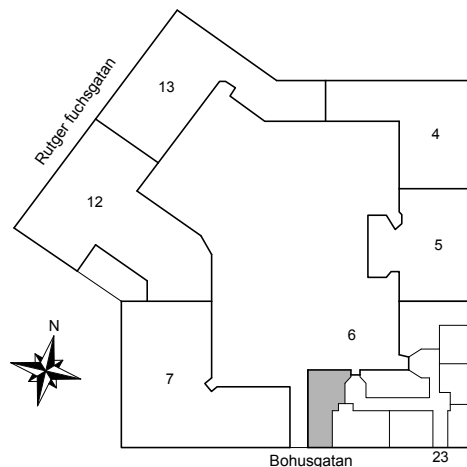

Avvikelser kan förekomma

2019-04-18