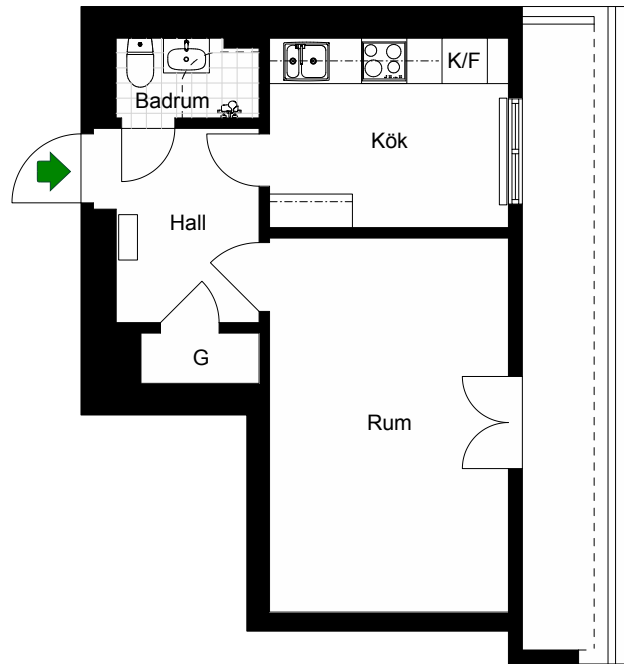

Avvikelser kan förekomma

2019-04-18

HSB – där möjligheterna bor

BOHUSGATAN 23

Katarina-Sofia, Stockholm

Kv. Metspöet 6
1 RoK 31 m²
Ighnr 4042

G =Garderob

K/F =Kyl & Frys