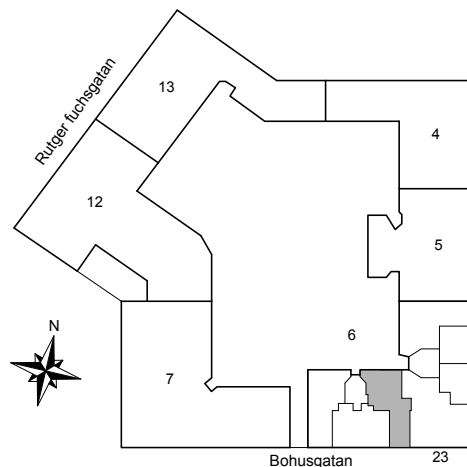

2019-04-26

BOHUSGATAN 23

Katarina-Sofia, Stockholm

Kv. Metspöet 6
2 RoK 76 m²
Ighnr 4028

HSB – där möjligheterna bor

- G = Garderob
- ST = Städsåp
- K/F = Kyl & Frys
- TM = Plats för tvättmaskin

Avvikelser kan förekomma

2019-04-18

HSB – där möjligheterna bor

BOHUSGATAN 23

Katarina-Sofia, Stockholm

Kv. Metspöet 6
2 RoK 61 m²
Ighnr 4032

- G =Garderob
- ST =Städsåp
- K/F =Kyl & Frys

Avvikelser kan förekomma

2019-04-26

BOHUSGATAN 23

Katarina-Sofia, Stockholm

Kv. Metspöet 6
3 RoK 112 m²
Ighnr 4033

HSB – där möjligheterna bor

- G =Garderob
- ST =Städsåp
- K =Kyl
- F =Frys
- TM =Plats för tvättmaskin

Avvikelser kan förekomma