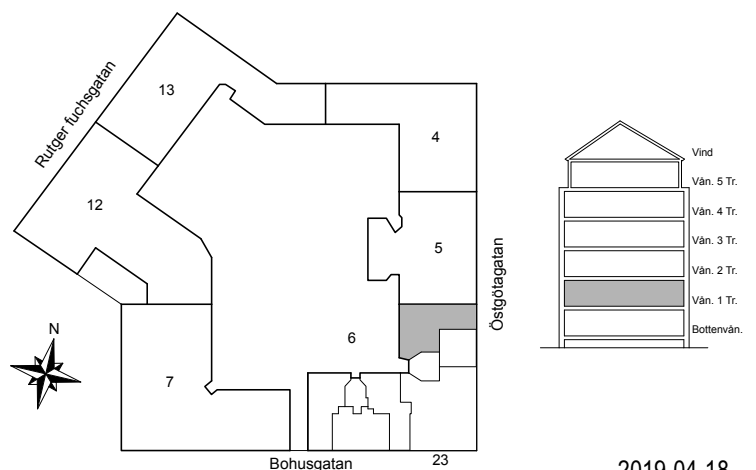

HSB – där möjligheterna bor

BOHUSGATAN 23

Katarina-Sofia, Stockholm

Kv. Metspöet 6
1 RoK 39 m²
Ighnr 4011

- G =Garderob
- ST =Städsåp
- K/F =Kyl & Frys

Avvikelser kan förekomma

2019-04-18

BOHUSGATAN 23

Katarina-Sofia, Stockholm

Kv. Metspöet 6
2 RoK 76 m²
Ighnr 4012

HSB – där möjligheterna bor

- G =Garderob
- L =Linneskåp
- ST =Städsåp
- K/F =Kyl & Frys
- TM =Plats för tvättmaskin

Avvikelser kan förekomma