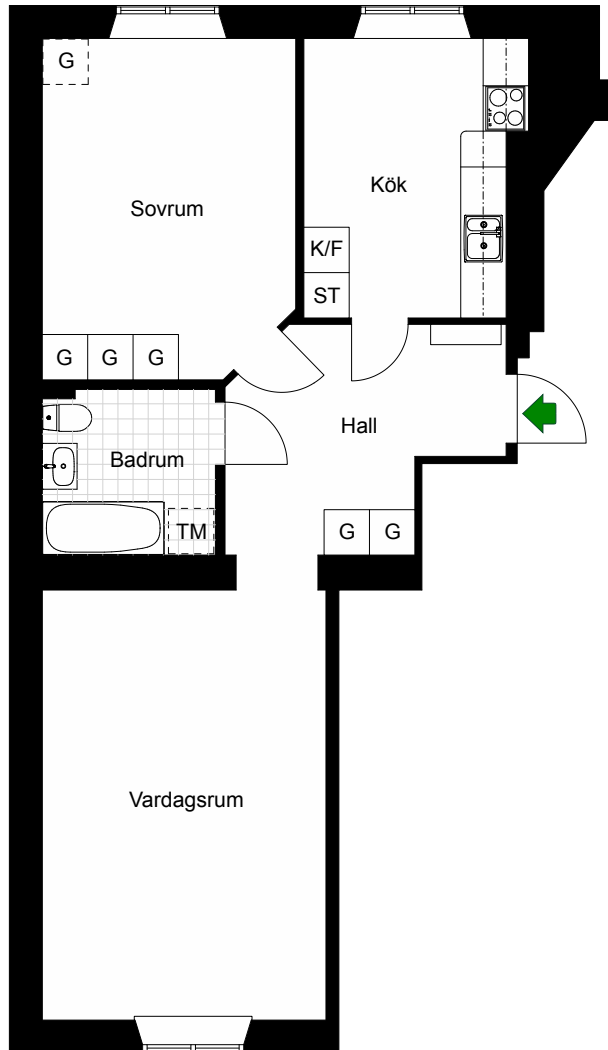

Kv. Metspöet 6
2 RoK 44 m²
Ighnr 4005

HSB – där möjligheterna bor

- G =Garderob
- ST =Städsåp
- K/F =Kyl & Frys
- Kik =Klädkammare

Avvikelser kan förekomma

2019-04-18

HSB – där möjligheterna bor

BOHUSGATAN 23

Katarina-Sofia, Stockholm

Kv. Metspöet 6
1 RoK 41 m²
Ighnr 4006

- G =Garderob
- ST =Städsåp
- K/F =Kyl & Frys

Avvikelser kan förekomma

2019-04-18

HSB – där möjligheterna bor

BOHUSGATAN 23

Katarina-Sofia, Stockholm

Kv. Metspöet 6
2 RoK 61 m²
Ighnr 4007

- G =Garderob
- ST =Städsåp
- K/F =Kyl & Frys
- G =Plats för garderob
- TM =Plats för tvättmaskin

Avvikelser kan förekomma

2019-04-18

HSB – där möjligheterna bor

BOHUSGATAN 23

Katarina-Sofia, Stockholm

Kv. Metspöet 6
2 RoK 59 m²
Ighnr 4008

- G = Garderob
- ST = Städskåp
- K/F = Kyl & Frys

Avvikelser kan förekomma

2019-04-18

BOHUSGATAN 23

Katarina-Sofia, Stockholm

Kv. Metspöet 6
4 RoK 142 m²
Ighnr 4009