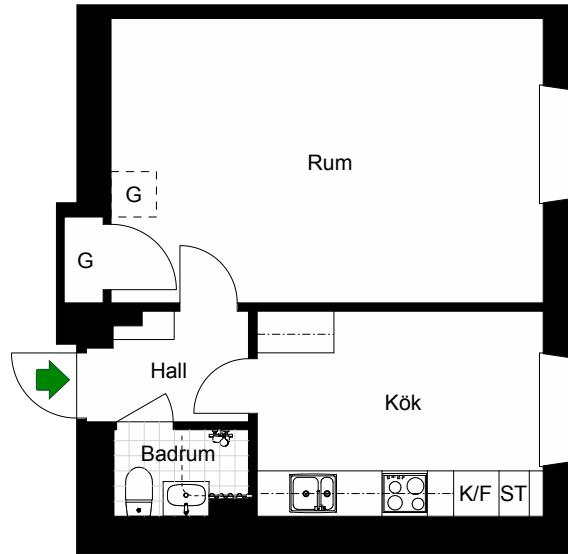

2019-04-18

HSB – där möjligheterna bor

BOHUSGATAN 23

Katarina-Sofia, Stockholm

Kv. Metspöet 6
2 RoK 61 m²
Ighnr 4016, 4040

- G = Garderob
- L = Linneskåp
- ST = Städsåp
- K/F = Kyl & Frys

Avvikelser kan förekomma

2019-04-18

BOHUSGATAN 23

Katarina-Sofia, Stockholm

Kv. Metspöet 6
4 RoK 112 m²
Ighnr 4017

HSB – där möjligheterna bor

- G = Garderob
- ST = Städskåp
- K = Kyl
- F = Frys
- TM = Plats för tvättmaskin

Avvikelser kan förekomma

2019-04-18

- G =Garderob
- ST =Städsåp
- K/F =Kyl & Frys
- G =Plats för garderob

BOHUSGATAN 23

Katarina-Sofia, Stockholm

Kv. Metspöet 6
2 RoK 76 m²
Ighnr 4020

HSB – där möjligheterna bor

- G =Garderob
- ST =Städsåp
- K/F =Kyl & Frys
- TM =Plats för tvättmaskin

Avvikelser kan förekomma

2019-04-18

HSB – där möjligheterna bor

BOHUSGATAN 23

Katarina-Sofia, Stockholm

Kv. Metspöet 6
2 RoK 60 m²
Ighnr 4021, 4037

- G =Garderob
- L =Linneskåp
- ST =Städsåp
- K/F =Kyl & Frys
- TM =Plats för tvättmaskin
- G =Plats för garderob