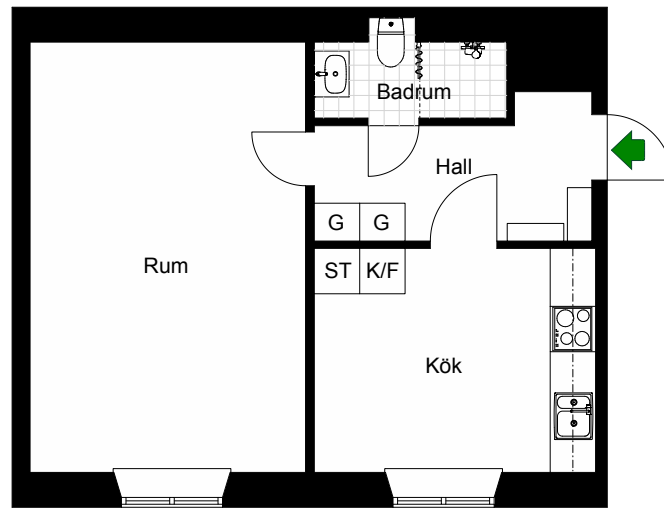

Kv. Metspöet 6
2 RoK 76 m²
Ighnr 4004

HSB – där möjligheterna bor

- G = Garderob
- ST = Städsåp
- K/F = Kyl & Frys
- TM = Plats för tvättmaskin

Avvikelser kan förekomma

2019-04-18

BOHUSGATAN 23

Katarina-Sofia, Stockholm

Kv. Metspöet 6
2 RoK 44 m²
Ighnr 4005

HSB – där möjligheterna bor

- G =Garderob
- ST =Städsåp
- K/F =Kyl & Frys
- Kik =Klädkammare

Avvikelser kan förekomma

2019-04-18

HSB – där möjligheterna bor

BOHUSGATAN 23

Katarina-Sofia, Stockholm

Kv. Metspöet 6
1 RoK 41 m²
Ighnr 4006

- G =Garderob
- ST =Städsåp
- K/F =Kyl & Frys

Avvikelser kan förekomma

2019-04-18

HSB – där möjligheterna bor

BOHUSGATAN 23

Katarina-Sofia, Stockholm