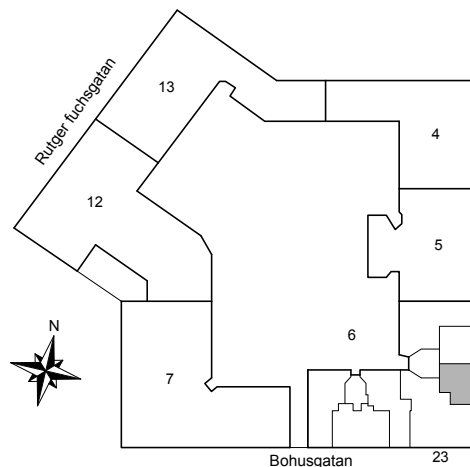

HSB – där möjligheterna bor

- G =Garderob
- ST =Städsåp
- K =Kyl
- F =Frys
- TM =Plats för tvättmaskin

Avvikelser kan förekomma

2019-04-26

HSB – där möjligheterna bor

BOHUSGATAN 23

Katarina-Sofia, Stockholm

Kv. Metspöet 6

1 RoK 36 m²

Ighnr 4018, 4026, 4034

G =Garderob

ST =Städsåp

K/F =Kyl & Frys

Avvikelser kan förekomma

2019-04-18

HSB – där möjligheterna bor

BOHUSGATAN 23

Katarina-Sofia, Stockholm

Kv. Metspöet 6
1 RoK 39 m²
Ighnr 4011

- G =Garderob
- ST =Städsåp
- K/F =Kyl & Frys

Avvikelser kan förekomma

2019-04-18

BOHUSGATAN 23

Katarina-Sofia, Stockholm

Kv. Metspöet 6
2 RoK 76 m²
Ighnr 4012

HSB – där möjligheterna bor

- G =Garderob
- L =Linneskåp
- ST =Städsåp
- K/F =Kyl & Frys
- TM =Plats för tvättmaskin

Avvikelser kan förekomma