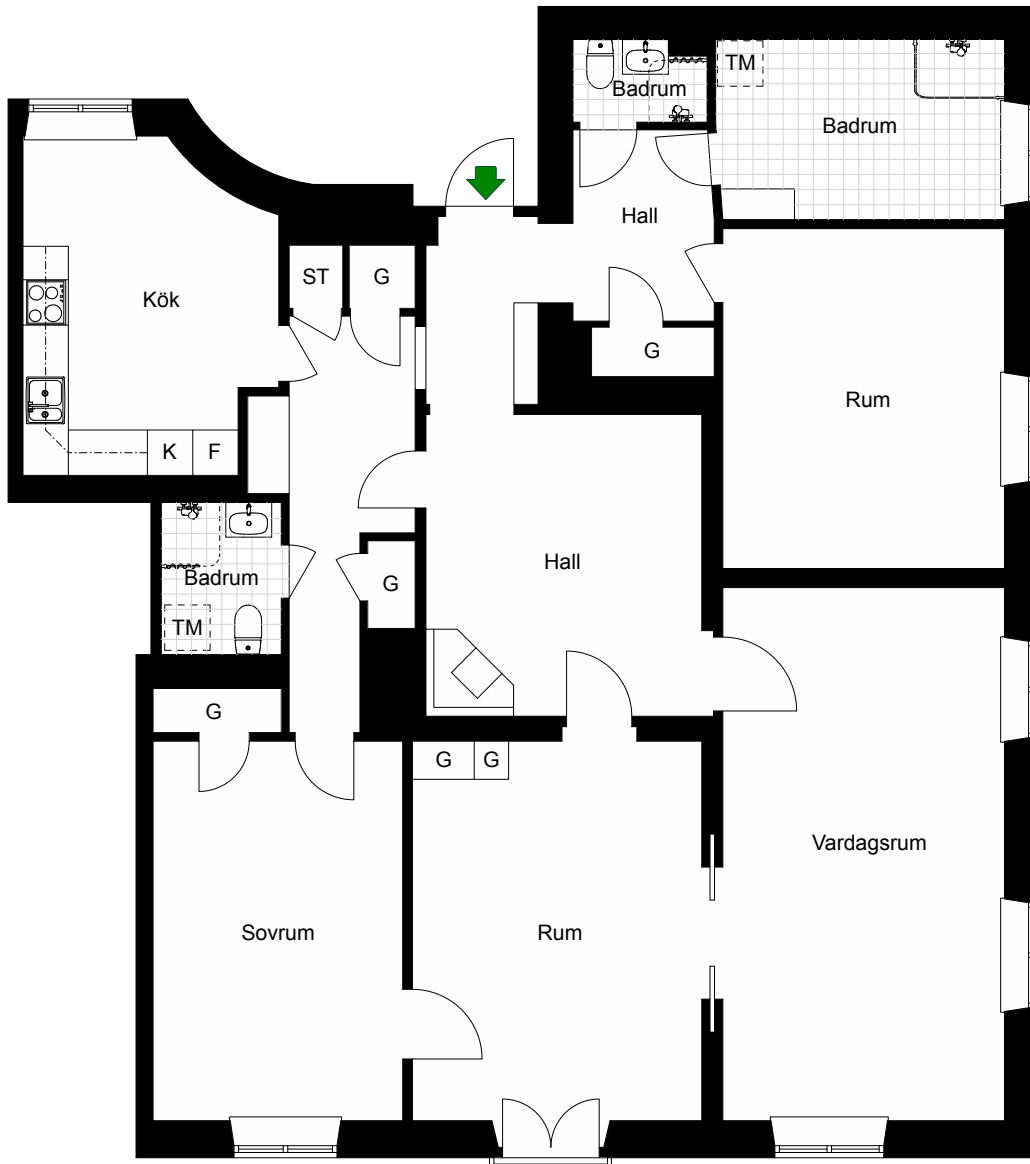

Katarina-Sofia, Stockholm

Kv. Metspöet 6
2 RoK 59 m²
Ighnr 4008

- G = Garderob
- ST = Städskåp
- K/F = Kyl & Frys

Avvikelser kan förekomma

2019-04-18

BOHUSGATAN 23

Katarina-Sofia, Stockholm

Kv. Metspöet 6
4 RoK 142 m²
Ighnr 4009

HSB – där möjligheterna bor

- G =Garderob
- ST =Städsåp
- K =Kyl
- F =Frys
- TM =Plats för tvättmaskin

Avvikelser kan förekomma

2019-04-26

HSB – där möjligheterna bor

BOHUSGATAN 23

Katarina-Sofia, Stockholm