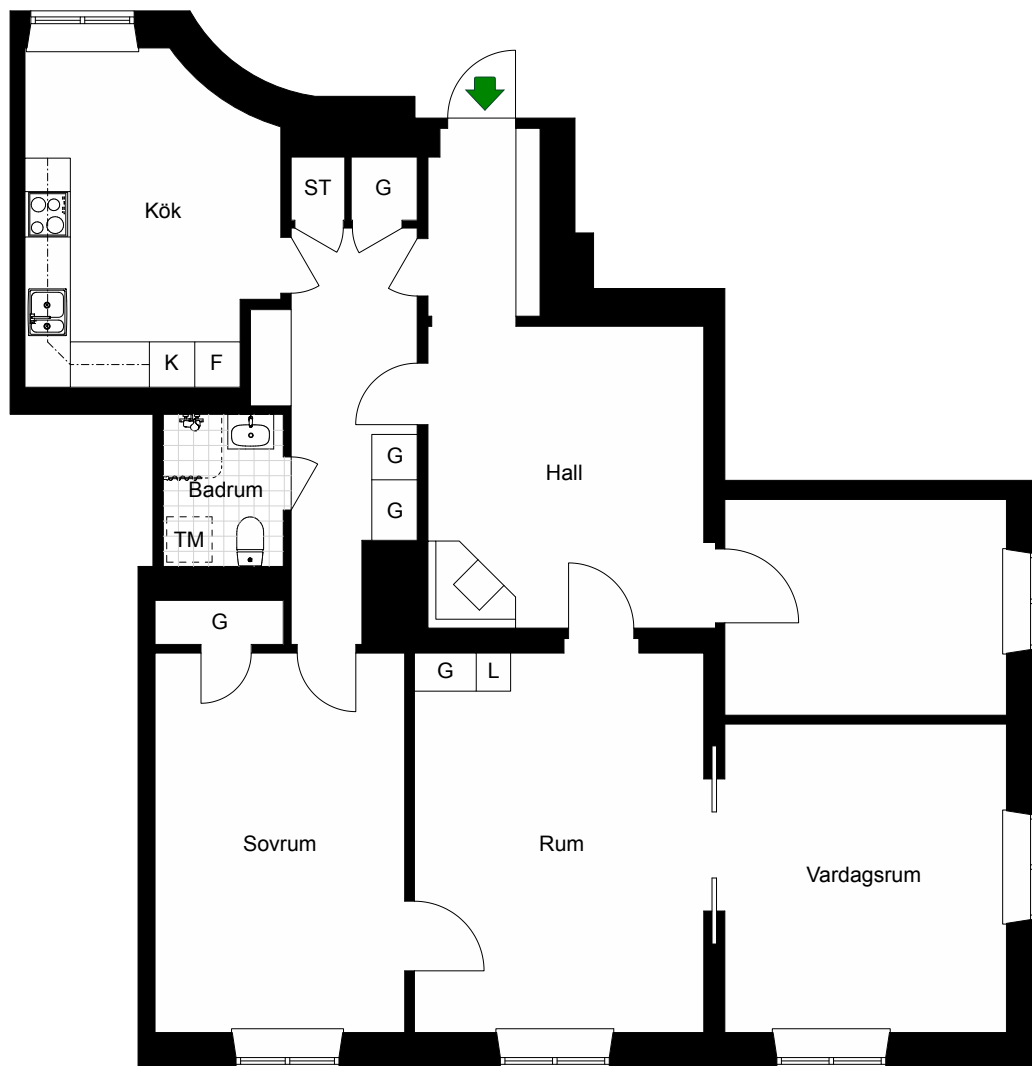

2019-04-18

HSB – där möjligheterna bor

BOHUSGATAN 23

Katarina-Sofia, Stockholm

Kv. Metspöet 6
2 RoK 61 m²
Ighnr 4016, 4040

- G = Garderob
- L = Linneskåp
- ST = Städsåp
- K/F = Kyl & Frys

Avvikelser kan förekomma

2019-04-18

BOHUSGATAN 23

Katarina-Sofia, Stockholm

Kv. Metspöet 6
4 RoK 112 m²
Ighnr 4017

HSB – där möjligheterna bor

- G = Garderob
- ST = Städskåp
- K = Kyl
- F = Frys
- TM = Plats för tvättmaskin

Avvikelser kan förekomma

2019-04-18

- G =Garderob
- ST =Städsåp
- K/F =Kyl & Frys
- G =Plats för garderob

BOHUSGATAN 23

Katarina-Sofia, Stockholm

Kv. Metspöet 6
2 RoK 76 m²
Ighnr 4020

HSB – där möjligheterna bor

- G =Garderob
- ST =Städsåp
- K/F =Kyl & Frys
- TM =Plats för tvättmaskin

Avvikelser kan förekomma

2019-04-18

HSB – där möjligheterna bor

BOHUSGATAN 23

Katarina-Sofia, Stockholm

Kv. Metspöet 6
2 RoK 60 m²
Ighnr 4021, 4037

- G =Garderob
- L =Linneskåp
- ST =Städsåp
- K/F =Kyl & Frys
- TM =Plats för tvättmaskin
- G =Plats för garderob