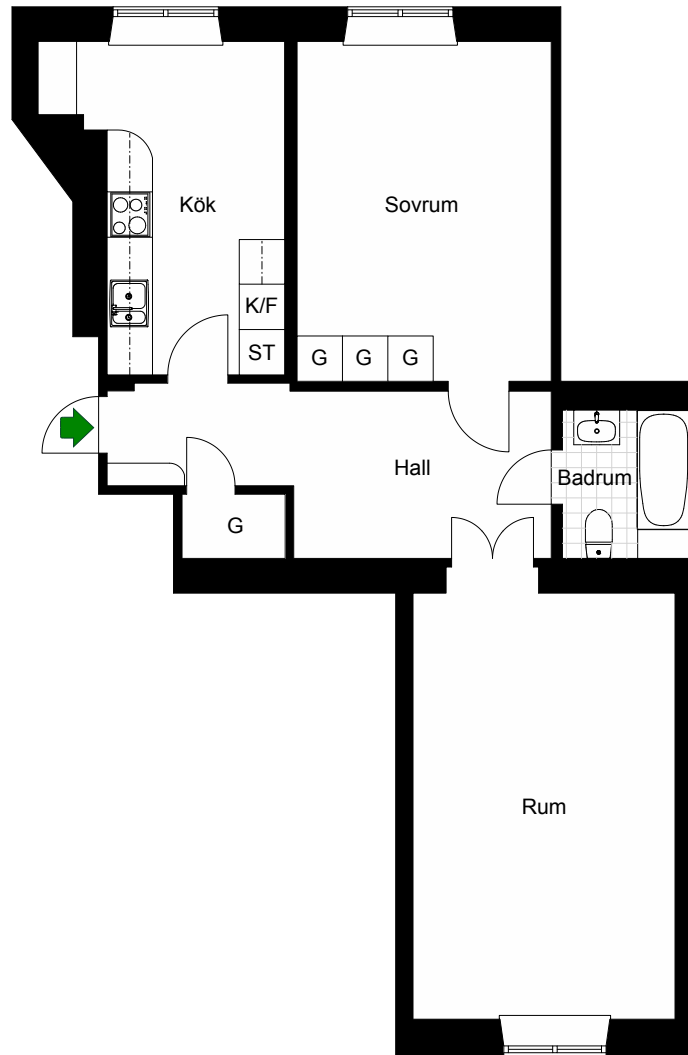

2019-04-26

BOHUSGATAN 23

Katarina-Sofia, Stockholm

Kv. Metspöet 6
2 RoK 76 m²
Ighnr 4028

HSB – där möjligheterna bor

- G = Garderob
- ST = Städsåp
- K/F = Kyl & Frys
- TM = Plats för tvättmaskin

Avvikelser kan förekomma

2019-04-18

HSB – där möjligheterna bor

BOHUSGATAN 23

Katarina-Sofia, Stockholm

Kv. Metspöet 6
2 RoK 61 m²
Ighnr 4032

- G =Garderob
- ST =Städsåp
- K/F =Kyl & Frys

Avvikelser kan förekomma

2019-04-26

BOHUSGATAN 23

Katarina-Sofia, Stockholm

Kv. Metspöet 6
3 RoK 112 m²
Ighnr 4033

HSB – där möjligheterna bor

- G =Garderob
- ST =Städsåp
- K =Kyl
- F =Frys
- TM =Plats för tvättmaskin

Avvikelser kan förekomma