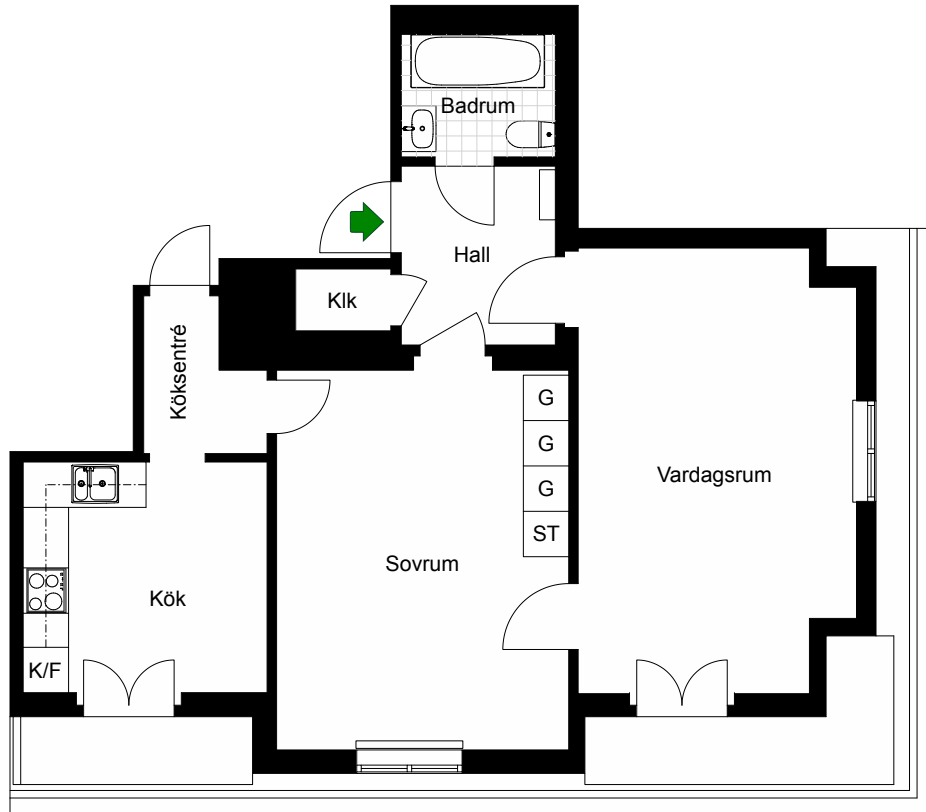

2019-04-18

BOHUSGATAN 23

Katarina-Sofia, Stockholm

Kv. Metspöet 6
2 RoK 76 m²
Ighnr 4036

HSB – där möjligheterna bor

- G =Garderob
- L =Linneskåp
- ST =Städsåp
- K/F =Kyl & Frys
- TM =Plats för tvättmaskin

Avvikelser kan förekomma

2019-04-18

BOHUSGATAN 23

Katarina-Sofia, Stockholm

Kv. Metspöet 6
2 RoK 61 m²
Ighnr 4041

HSB – där möjligheterna bor

- G = Garderob
- ST = Städskåp
- K/F = Kyl & Frys
- KIk = Klädkammare

Avvikelser kan förekomma

2019-04-18

HSB – där möjligheterna bor

BOHUSGATAN 23

Katarina-Sofia, Stockholm

Kv. Metspöet 6
1 RoK 31 m²
Ighnr 4042

G =Garderob

K/F =Kyl & Frys

Avvikelser kan förekomma

2019-04-18

HSB – där möjligheterna bor

BOHUSGATAN 23

Katarina-Sofia, Stockholm

Kv. Metspöet 6
1 RoK 34 m²
Ighnr 4043

- G =Garderob
- K/F =Kyl & Frys
- G =Plats för garderob

Avvikelser kan förekomma