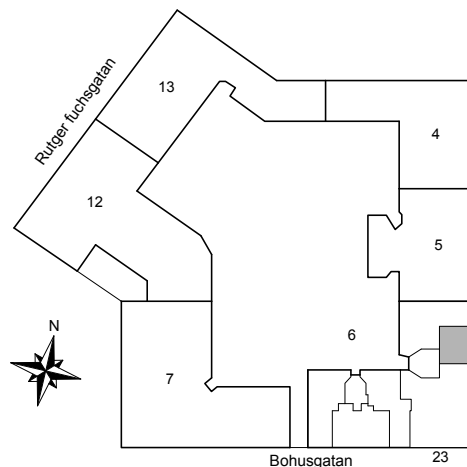

HSB – där möjligheterna bor

BOHUSGATAN 23

Katarina-Sofia, Stockholm

Kv. Metspöet 6
1 RoK 39 m²
Ighnr 4011

- G =Garderob
- ST =Städsåp
- K/F =Kyl & Frys

Avvikelser kan förekomma

2019-04-18

BOHUSGATAN 23

Katarina-Sofia, Stockholm

Kv. Metspöet 6
2 RoK 76 m²
Ighnr 4012

HSB – där möjligheterna bor

- G =Garderob
- L =Linneskåp
- ST =Städsåp
- K/F =Kyl & Frys
- TM =Plats för tvättmaskin

Avvikelser kan förekomma

2019-04-18

HSB – där möjligheterna bor

BOHUSGATAN 23

Katarina-Sofia, Stockholm

Kv. Metspöet 6
2 RoK 60 m²
Ighnr 4013, 4029

- G =Garderob
- L =Linneskåp
- ST =Städsåp
- K/F =Kyl & Frys
- G =Plats för garderob
- TM =Plats för tvättmaskin