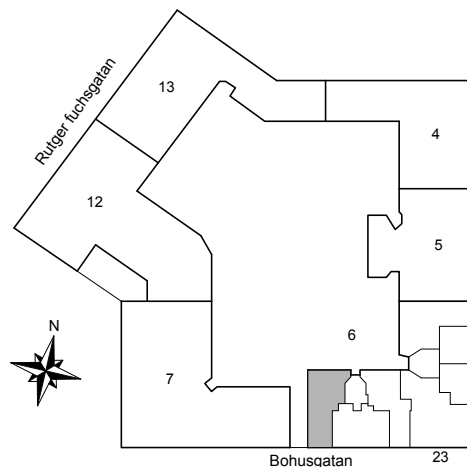

2019-04-18

- G =Garderob
- ST =Städsåp
- K/F =Kyl & Frys
- G =Plats för garderob

BOHUSGATAN 23

Katarina-Sofia, Stockholm

Kv. Metspöet 6
2 RoK 76 m²
Ighnr 4020

HSB – där möjligheterna bor

- G =Garderob
- ST =Städsåp
- K/F =Kyl & Frys
- TM =Plats för tvättmaskin

Avvikelser kan förekomma

2019-04-18

HSB – där möjligheterna bor

BOHUSGATAN 23

Katarina-Sofia, Stockholm

Kv. Metspöet 6
2 RoK 60 m²
Ighnr 4021, 4037

- G =Garderob
- L =Linneskåp
- ST =Städsåp
- K/F =Kyl & Frys
- TM =Plats för tvättmaskin
- G =Plats för garderob

Avvikelser kan förekomma

2019-04-18

BOHUSGATAN 23

Katarina-Sofia, Stockholm

Kv. Metspöet 6
2 RoK 63 m²
Ighnr 4022, 4030

HSB – där möjligheterna bor

- G =Garderob
- ST =Städsåp
- K/F =Kyl & Frys

Avvikelser kan förekomma