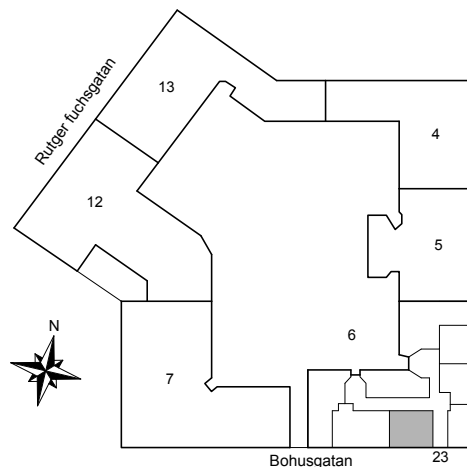

Katarina-Sofia, Stockholm

Kv. Metspöet 6
1 RoK 39 m²
Ighnr 4003

- G =Garderob
- ST =Städsåp
- K/F =Kyl & Frys
- G =Plats för garderob

Avvikelser kan förekomma

2019-04-18

BOHUSGATAN 23

Katarina-Sofia, Stockholm

Kv. Metspöet 6
2 RoK 76 m²
Ighnr 4004

HSB – där möjligheterna bor

- G = Garderob
- ST = Städsåp
- K/F = Kyl & Frys
- TM = Plats för tvättmaskin

Avvikelser kan förekomma

2019-04-18

BOHUSGATAN 23

Katarina-Sofia, Stockholm

Kv. Metspöet 6
2 RoK 44 m²
Ighnr 4005

HSB – där möjligheterna bor

- G =Garderob
- ST =Städsåp
- K/F =Kyl & Frys
- Kik =Klädkammare

Avvikelser kan förekomma

2019-04-18

HSB – där möjligheterna bor

BOHUSGATAN 23

Katarina-Sofia, Stockholm

Kv. Metspöet 6
1 RoK 41 m²
Ighnr 4006

- G =Garderob
- ST =Städsåp
- K/F =Kyl & Frys

Avvikelser kan förekomma

2019-04-18

HSB – där möjligheterna bor

BOHUSGATAN 23

Katarina-Sofia, Stockholm