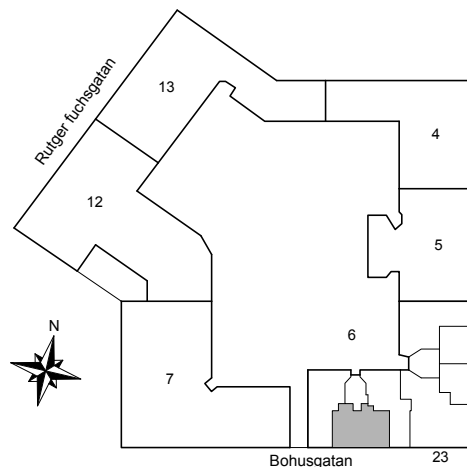

Avvikelser kan förekomma

2019-04-18

HSB – där möjligheterna bor

BOHUSGATAN 23

Katarina-Sofia, Stockholm

Kv. Metspöet 6
2 RoK 60 m²
Ighnr 4021, 4037

- G =Garderob
- L =Linneskåp
- ST =Städsåp
- K/F =Kyl & Frys
- TM =Plats för tvättmaskin
- G =Plats för garderob

Avvikelser kan förekomma

2019-04-18

BOHUSGATAN 23

Katarina-Sofia, Stockholm

Kv. Metspöet 6
2 RoK 63 m²
Ighnr 4022, 4030

HSB – där möjligheterna bor

- G =Garderob
- ST =Städsåp
- K/F =Kyl & Frys

Avvikelser kan förekomma

2019-04-18

HSB – där möjligheterna bor

BOHUSGATAN 23

Katarina-Sofia, Stockholm

Kv. Metspöet 6
2 RoK 61 m²
Ighnr 4024

- G =Garderob
- ST =Städsåp
- K/F =Kyl & Frys

Avvikelser kan förekomma

2019-04-18