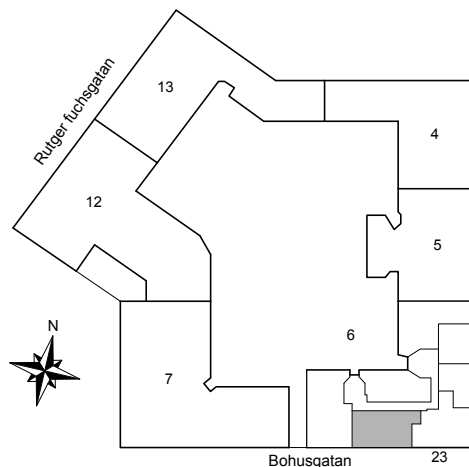

2019-04-18

HSB – där möjligheterna bor

BOHUSGATAN 23

Katarina-Sofia, Stockholm

Kv. Metspöet 6
3 RoK 80 m²
Ighnr 4046

- G =Garderob
- L =Linneskåp
- ST =Städsåp
- K =Kyl
- F =Frys
- TM =Plats för tvättmaskin

Avvikelser kan förekomma

2019-04-18

BOHUSGATAN 23

Katarina-Sofia, Stockholm

Kv. Metspöet 6
2 RoK 51 m²
Ighnr 4047

HSB – där möjligheterna bor

- G =Garderob
- S =skåp
- ST =Städsåp
- K/F =Kyl & Frys

Avvikelser kan förekomma