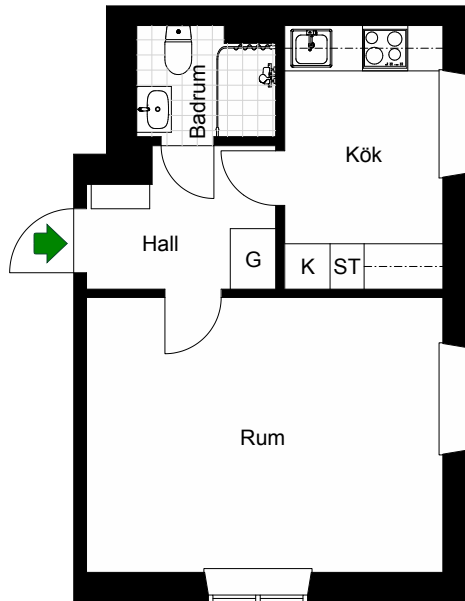

HSB – där möjligheterna bor

BOHUSGATAN 23

Katarina-Sofia, Stockholm

Kv. Metspöet 6
1 RoK 32 m²
Ighnr 4001

- G = Garderob
- ST = Städskåp
- K = Kyl

Avvikelser kan förekomma

2019-04-18

HSB – där möjligheterna bor

BOHUSGATAN 23

Katarina-Sofia, Stockholm

Kv. Metspöet 6
1 RoK 34 m²
Ighnr 4002

- G =Garderob
- ST =Städsåp
- K/F =Kyl & Frys

Avvikelser kan förekomma

2019-04-18

HSB – där möjligheterna bor

BOHUSGATAN 23

Katarina-Sofia, Stockholm

Kv. Metspöet 6
1 RoK 39 m²
Ighnr 4003

- G =Garderob
- ST =Städsåp
- K/F =Kyl & Frys
- G =Plats för garderob

Avvikelser kan förekomma

2019-04-18

BOHUSGATAN 23

Katarina-Sofia, Stockholm