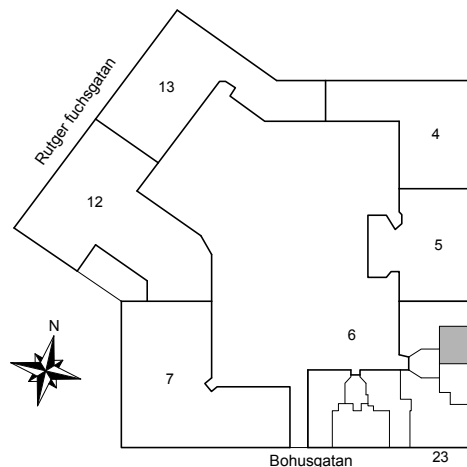

2019-04-18

HSB – där möjligheterna bor

BOHUSGATAN 23

Katarina-Sofia, Stockholm

Kv. Metspöet 6
2 RoK 61 m²
Ighnr 4016, 4040

- G = Garderob
- L = Linneskåp
- ST = Städsåp
- K/F = Kyl & Frys

Avvikelser kan förekomma

2019-04-18

BOHUSGATAN 23

Katarina-Sofia, Stockholm

Kv. Metspöet 6
4 RoK 112 m²
Ighnr 4017

HSB – där möjligheterna bor

- G = Garderob
- ST = Städskåp
- K = Kyl
- F = Frys
- TM = Plats för tvättmaskin

Avvikelser kan förekomma

2019-04-18

- G =Garderob
- ST =Städsåp
- K/F =Kyl & Frys
- G =Plats för garderob

BOHUSGATAN 23

Katarina-Sofia, Stockholm

Kv. Metspöet 6
2 RoK 76 m²
Ighnr 4020

HSB – där möjligheterna bor

- G =Garderob
- ST =Städsåp
- K/F =Kyl & Frys
- TM =Plats för tvättmaskin