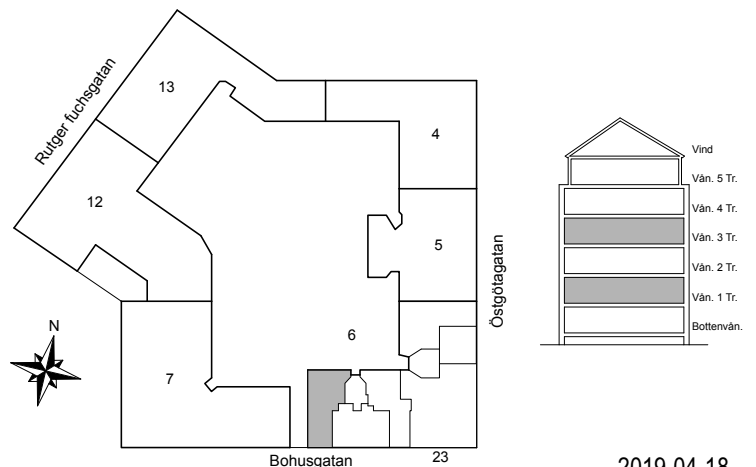

Katarina-Sofia, Stockholm

Kv. Metspöet 6
2 RoK 76 m²
Ighnr 4012

HSB – där möjligheterna bor

- G =Garderob
- L =Linneskåp
- ST =Städsåp
- K/F =Kyl & Frys
- TM =Plats för tvättmaskin

Avvikelser kan förekomma

2019-04-18

HSB – där möjligheterna bor

BOHUSGATAN 23

Katarina-Sofia, Stockholm

Kv. Metspöet 6
2 RoK 60 m²
Ighnr 4013, 4029

- G =Garderob
- L =Linneskåp
- ST =Städsåp
- K/F =Kyl & Frys
- G =Plats för garderob
- TM =Plats för tvättmaskin

Avvikelser kan förekomma

2019-04-18

BOHUSGATAN 23

Katarina-Sofia, Stockholm

Kv. Metspöet 6
2 RoK 63 m²
Ighnr 4014, 4038

HSB – där möjligheterna bor

- G = Garderob
- ST = Städsåp
- K/F = Kyl & Frys

Avvikelser kan förekomma