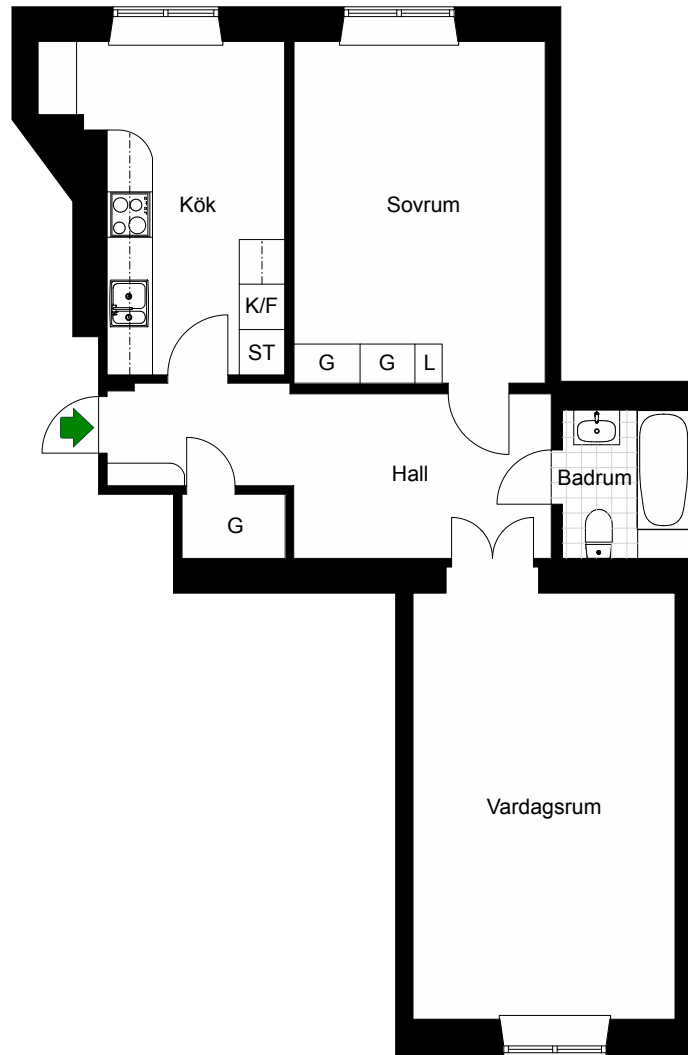

Avvikelser kan förekomma

2019-04-18

BOHUSGATAN 23

Katarina-Sofia, Stockholm

Kv. Metspöet 6
2 RoK 63 m²
Ighnr 4014, 4038

HSB – där möjligheterna bor

- G = Garderob
- ST = Städsåp
- K/F = Kyl & Frys

Avvikelser kan förekomma

2019-04-18

HSB – där möjligheterna bor

BOHUSGATAN 23

Katarina-Sofia, Stockholm

Kv. Metspöet 6
2 RoK 61 m²
Ighnr 4016, 4040

- G = Garderob
- L = Linneskåp
- ST = Städsåp
- K/F = Kyl & Frys

Avvikelser kan förekomma

2019-04-18

BOHUSGATAN 23

Katarina-Sofia, Stockholm

Kv. Metspöet 6
4 RoK 112 m²
Ighnr 4017

HSB – där möjligheterna bor

- G = Garderob
- ST = Städskåp
- K = Kyl
- F = Frys
- TM = Plats för tvättmaskin

Avvikelser kan förekomma

2019-04-18

- G =Garderob
- ST =Städsåp
- K/F =Kyl & Frys
- G =Plats för garderob

BOHUSGATAN 23

Katarina-Sofia, Stockholm

Kv. Metspöet 6
2 RoK 76 m²
Ighnr 4020

HSB – där möjligheterna bor

- G =Garderob
- ST =Städsåp
- K/F =Kyl & Frys
- TM =Plats för tvättmaskin