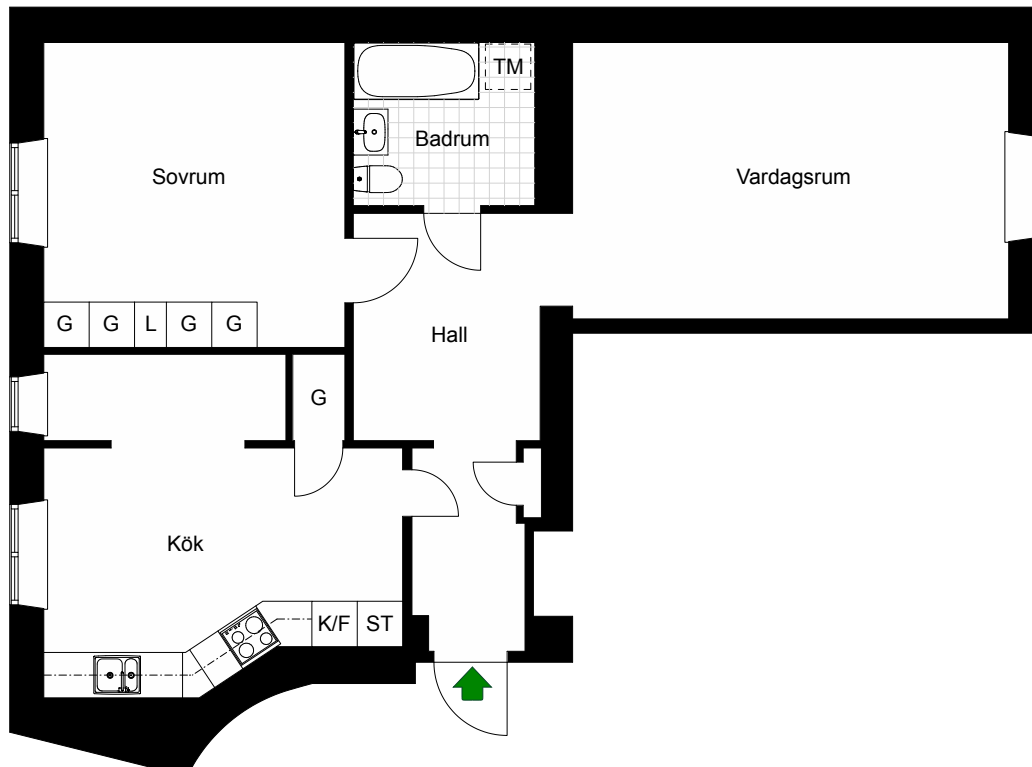

HSB – där möjligheterna bor

BOHUSGATAN 23

Katarina-Sofia, Stockholm

Kv. Metspöet 6
1 RoK 39 m²
Ighnr 4011

- G =Garderob
- ST =Städsåp
- K/F =Kyl & Frys

Avvikelser kan förekomma

2019-04-18

BOHUSGATAN 23

Katarina-Sofia, Stockholm

Kv. Metspöet 6
2 RoK 76 m²
Ighnr 4012

HSB – där möjligheterna bor

- G =Garderob
- L =Linneskåp
- ST =Städsåp
- K/F =Kyl & Frys
- TM =Plats för tvättmaskin

Avvikelser kan förekomma

2019-04-18

HSB – där möjligheterna bor

BOHUSGATAN 23

Katarina-Sofia, Stockholm

Kv. Metspöet 6
2 RoK 60 m²
Ighnr 4013, 4029

- G =Garderob
- L =Linneskåp
- ST =Städsåp
- K/F =Kyl & Frys
- G =Plats för garderob
- TM =Plats för tvättmaskin