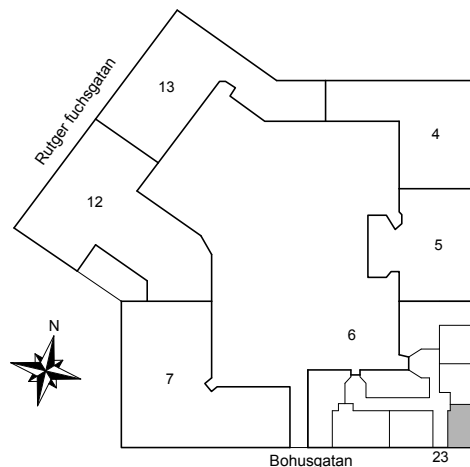

HSB – där möjligheterna bor

BOHUSGATAN 23

Katarina-Sofia, Stockholm

Kv. Metspöet 6
1 RoK 32 m²
Ighnr 4001

- G = Garderob
- ST = Städskåp
- K = Kyl

Avvikelser kan förekomma

2019-04-18

HSB – där möjligheterna bor

BOHUSGATAN 23

Katarina-Sofia, Stockholm

Kv. Metspöet 6
1 RoK 34 m²
Ighnr 4002

- G =Garderob
- ST =Städsåp
- K/F =Kyl & Frys

Avvikelser kan förekomma

2019-04-18

HSB – där möjligheterna bor

BOHUSGATAN 23

Katarina-Sofia, Stockholm

Kv. Metspöet 6
1 RoK 39 m²
Ighnr 4003

- G =Garderob
- ST =Städsåp
- K/F =Kyl & Frys
- G =Plats för garderob

Avvikelser kan förekomma

2019-04-18

BOHUSGATAN 23

Katarina-Sofia, Stockholm