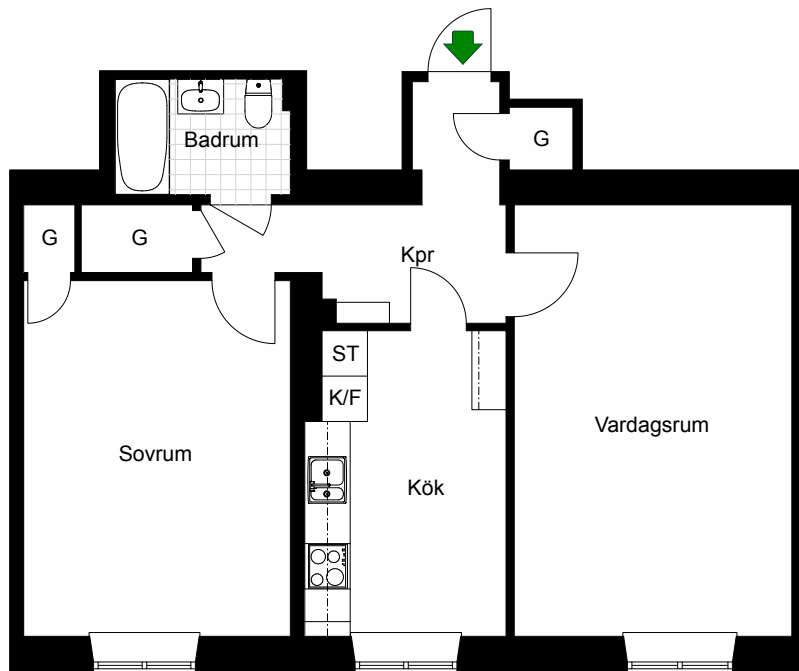

Avvikelser kan förekomma

2019-04-18

HSB – där möjligheterna bor

BOHUSGATAN 23

Katarina-Sofia, Stockholm

Kv. Metspöet 6
2 RoK 60 m²
Ighnr 4021, 4037

- G =Garderob
- L =Linneskåp
- ST =Städsåp
- K/F =Kyl & Frys
- TM =Plats för tvättmaskin
- G =Plats för garderob

Avvikelser kan förekomma

2019-04-18

BOHUSGATAN 23

Katarina-Sofia, Stockholm

Kv. Metspöet 6
2 RoK 63 m²
Ighnr 4022, 4030

HSB – där möjligheterna bor

- G =Garderob
- ST =Städsåp
- K/F =Kyl & Frys

Avvikelser kan förekomma

2019-04-18

HSB – där möjligheterna bor

BOHUSGATAN 23

Katarina-Sofia, Stockholm

Kv. Metspöet 6
2 RoK 61 m²
Ighnr 4024

- G =Garderob
- ST =Städsåp
- K/F =Kyl & Frys

Avvikelser kan förekomma

2019-04-18