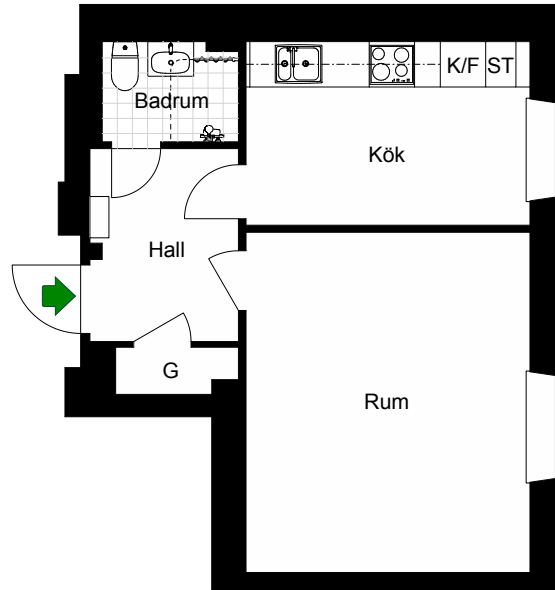

HSB – där möjligheterna bor

BOHUSGATAN 23

Katarina-Sofia, Stockholm

Kv. Metspöet 6
1 RoK 32 m²
Ighnr 4001

- G = Garderob
- ST = Städskåp
- K = Kyl

Avvikelser kan förekomma

2019-04-18

HSB – där möjligheterna bor

BOHUSGATAN 23

Katarina-Sofia, Stockholm

Kv. Metspöet 6
1 RoK 34 m²
Ighnr 4002

- G =Garderob
- ST =Städsåp
- K/F =Kyl & Frys

Avvikelser kan förekomma

2019-04-18

HSB – där möjligheterna bor

BOHUSGATAN 23

Katarina-Sofia, Stockholm

Kv. Metspöet 6
1 RoK 39 m²
Ighnr 4003

- G =Garderob
- ST =Städsåp
- K/F =Kyl & Frys
- G =Plats för garderob

Avvikelser kan förekomma

2019-04-18

BOHUSGATAN 23

Katarina-Sofia, Stockholm