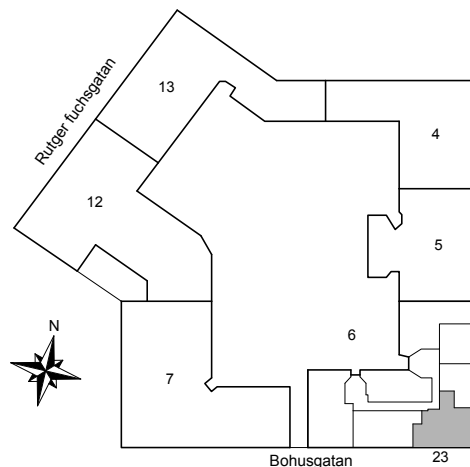

2019-04-18

BOHUSGATAN 23

Katarina-Sofia, Stockholm

Kv. Metspöet 6
2 RoK 76 m²
Ighnr 4036

HSB – där möjligheterna bor

- G =Garderob
- L =Linneskåp
- ST =Städsåp
- K/F =Kyl & Frys
- TM =Plats för tvättmaskin

Avvikelser kan förekomma

2019-04-18

BOHUSGATAN 23

Katarina-Sofia, Stockholm

Kv. Metspöet 6
2 RoK 61 m²
Ighnr 4041

HSB – där möjligheterna bor

- G = Garderob
- ST = Städskåp
- K/F = Kyl & Frys
- KIk = Klädkammare

Avvikelser kan förekomma

2019-04-18

HSB – där möjligheterna bor

BOHUSGATAN 23

Katarina-Sofia, Stockholm

Kv. Metspöet 6
1 RoK 31 m²
Ighnr 4042

G =Garderob

K/F =Kyl & Frys