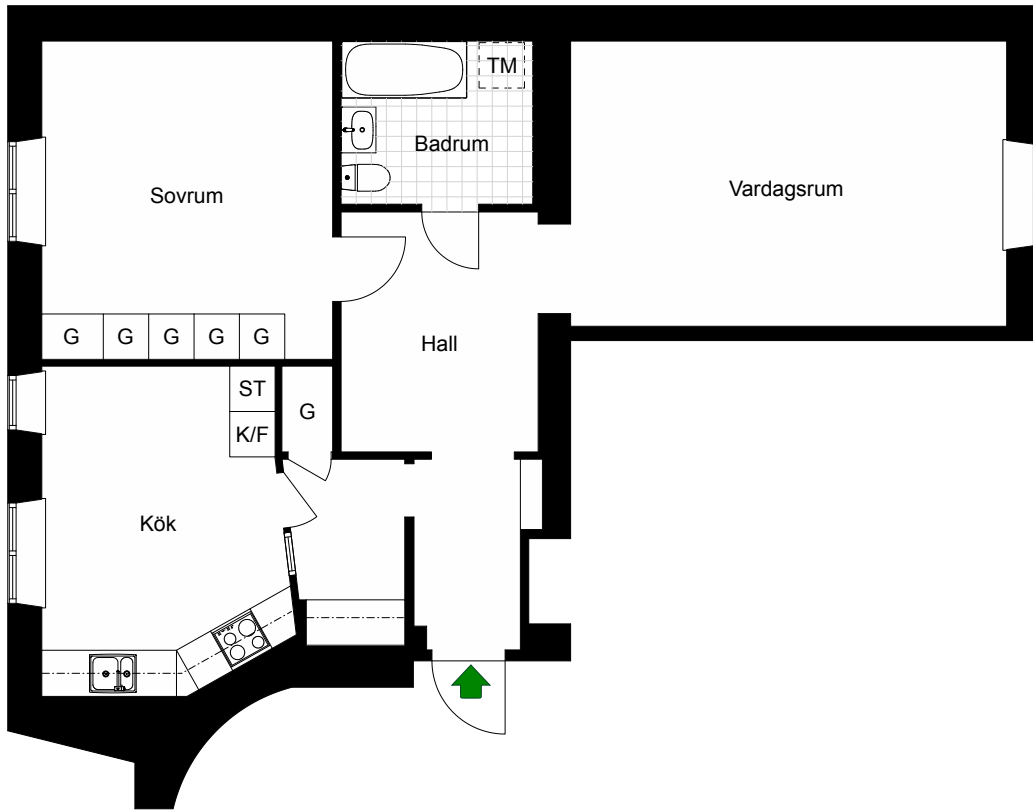

HSB – där möjligheterna bor

BOHUSGATAN 23

Katarina-Sofia, Stockholm

Kv. Metspöet 6
1 RoK 32 m²
Ighnr 4001

- G = Garderob
- ST = Städskåp
- K = Kyl

Avvikelser kan förekomma

2019-04-18

HSB – där möjligheterna bor

BOHUSGATAN 23

Katarina-Sofia, Stockholm

Kv. Metspöet 6
1 RoK 34 m²
Ighnr 4002

- G =Garderob
- ST =Städsåp
- K/F =Kyl & Frys

Avvikelser kan förekomma

2019-04-18

HSB – där möjligheterna bor

BOHUSGATAN 23

Katarina-Sofia, Stockholm

Kv. Metspöet 6
1 RoK 39 m²
Ighnr 4003

- G =Garderob
- ST =Städsåp
- K/F =Kyl & Frys
- G =Plats för garderob

Avvikelser kan förekomma

2019-04-18

BOHUSGATAN 23

Katarina-Sofia, Stockholm

Kv. Metspöet 6
2 RoK 76 m²
Ighnr 4004

HSB – där möjligheterna bor

- G = Garderob
- ST = Städsåp
- K/F = Kyl & Frys
- TM = Plats för tvättmaskin

Avvikelser kan förekomma

2019-04-18

BOHUSGATAN 23

Katarina-Sofia, Stockholm