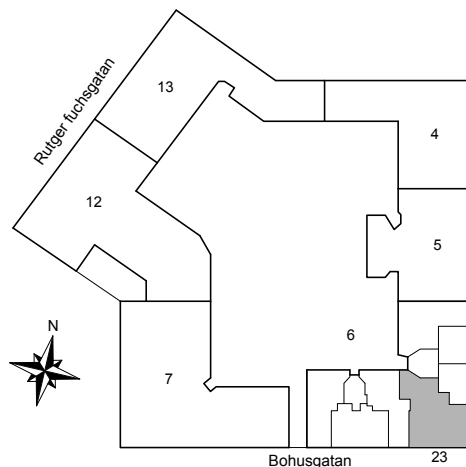

2019-04-18

HSB – där möjligheterna bor

BOHUSGATAN 23

Katarina-Sofia, Stockholm

Kv. Metspöet 6
2 RoK 61 m²
Ighnr 4032

- G =Garderob
- ST =Städsåp
- K/F =Kyl & Frys

Avvikelser kan förekomma

2019-04-26

BOHUSGATAN 23

Katarina-Sofia, Stockholm

Kv. Metspöet 6
3 RoK 112 m²
Ighnr 4033

HSB – där möjligheterna bor

- G =Garderob
- ST =Städsåp
- K =Kyl
- F =Frys
- TM =Plats för tvättmaskin

Avvikelser kan förekomma

2019-04-18

BOHUSGATAN 23

Katarina-Sofia, Stockholm

Kv. Metspöet 6
2 RoK 76 m²
Ighnr 4036

HSB – där möjligheterna bor

- G =Garderob
- L =Linneskåp
- ST =Städsåp
- K/F =Kyl & Frys
- TM =Plats för tvättmaskin