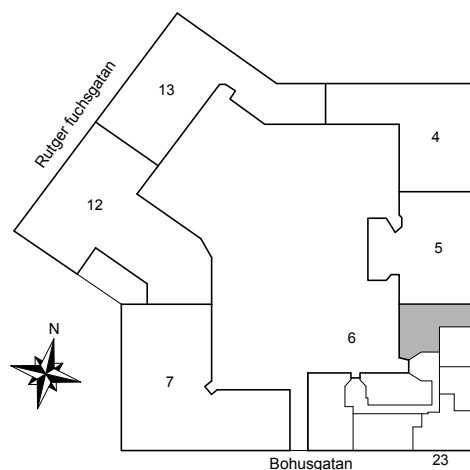

2019-04-18

BOHUSGATAN 23

Katarina-Sofia, Stockholm

Kv. Metspöet 6
2 RoK 65 m²
Ighnr 4044

HSB – där möjligheterna bor

- G =Garderob
- L =Linneskåp
- ST =Städsåp
- K/F =Kyl & Frys
- TM =Plats för tvättmaskin

Avvikelser kan förekomma

2019-04-18

BOHUSGATAN 23

Katarina-Sofia, Stockholm

Kv. Metspöet 6
2 RoK 49 m²
Ighnr 4045

HSB – där möjligheterna bor

- G =Garderob
- K/F =Kyl & Frys
- ST =Städsåp

Avvikelser kan förekomma