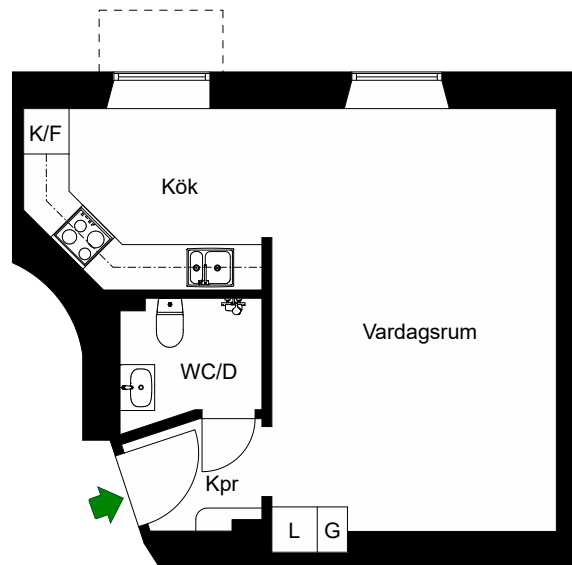

Avvikelser kan förekomma

2021-01-25

Östgötagatan 72 B

Katarina-Sofia, Stockholm

Kv. Metspöet 3
2 RoK 62 m²
Ighnr 1004

HSB – där möjligheterna bor

- K/F =Kyl & Frys
- G =Garderob
- L =Linneskåp

Avvikelser kan förekomma

2021-01-25

Östgötagatan 72 A

Katarina-Sofia, Stockholm

Kv. Metspöet 3
1 RoK 31,5 m²
Ighnr 1011, 1021

HSB – där möjligheterna bor

- K/F =Kyl & Frys
- G =Garderob
- L =Linneskåp

Avvikelser kan förekomma

2021-01-25

Östgötagatan 72 A

Katarina-Sofia, Stockholm

Kv. Metspöet 3
1 RoK 37 m²
Ighnr 1012, 1022, 1042

HSB – där möjligheterna bor

- =Kyl & Frys
- =Plats för garderob
- =Plats för linneskåp

Avvikelser kan förekomma

2021-01-25

Östgötagatan 72 A

Katarina-Sofia, Stockholm

Kv. Metspöet 3
2 RoK 65 m²
Ighnr 1013, 1023,
1033, 1043

HSB – där möjligheterna bor

- K/F =Kyl & Frys
- G =Garderob
- L =Linneskåp
- ST =Städsåp

Avvikelser kan förekomma