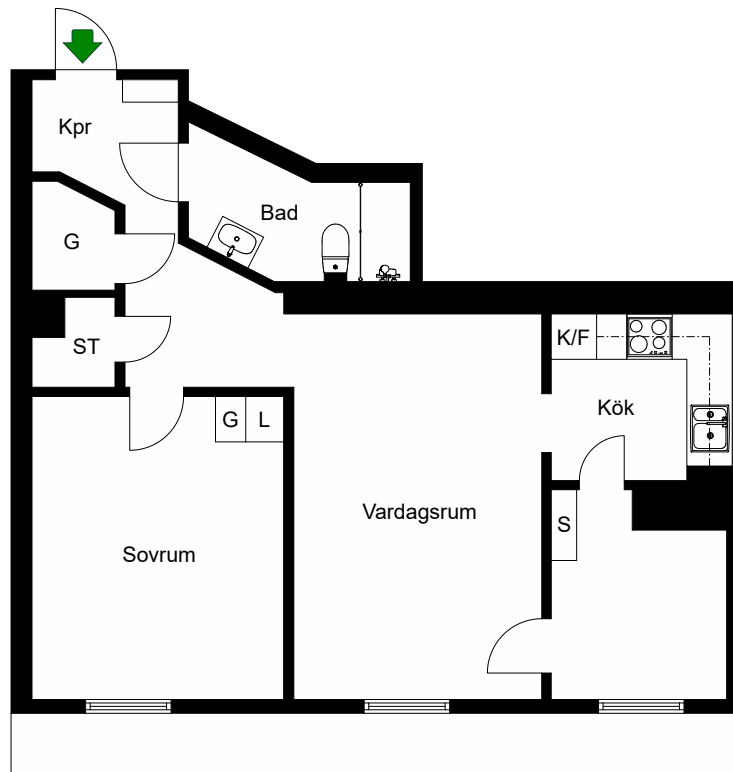

Avvikelser kan förekomma

2021-01-25

Östgötagatan 72 A

Katarina-Sofia, Stockholm

Kv. Metspöet 3
1 RoK 33 m²
Ighnr 1053

HSB – där möjligheterna bor

- K/F =Kyl & Frys
- G =Garderob
- L =Linneskåp
- ST =Städsåp

Avvikelser kan förekomma

2021-01-25

Östgötagatan 72 B

Katarina-Sofia, Stockholm

Kv. Metspöet 3
2 RoK 62,5 m²
Ighnr 1054

HSB – där möjligheterna bor

- K/F =Kyl & Frys
- G =Garderob
- L =Linneskåp
- ST =Städsåp
- S =Skåp