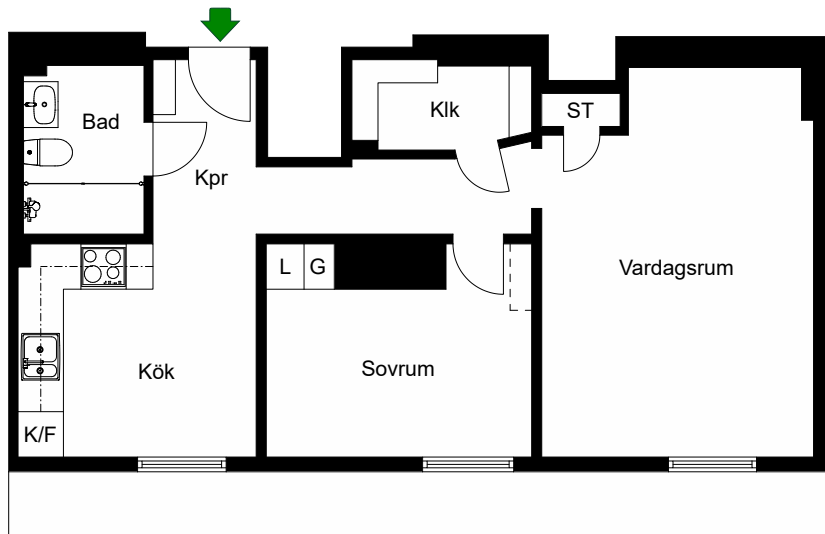

2021-01-25

Östgötagatan 72 A

Katarina-Sofia, Stockholm

Kv. Metspöet 3
1 RoK 27 m²
Ighnr 1051

HSB – där möjligheterna bor

- K/F =Kyl & Frys
- G =Garderob
- L =Plats för linneskåp
- ST =Städsåp
- KIK =Klädkammare

Avvikelser kan förekomma

2021-01-25

Östgötagatan 72 A

Katarina-Sofia, Stockholm

Kv. Metspöet 3
2 RoK 55 m²
Ighnr 1052

HSB – där möjligheterna bor

- K/F =Kyl & Frys
- G =Garderob
- L =Linneskåp
- ST =Städsåp
- Kik =Klädkammare

Avvikelser kan förekomma

2021-01-25

Östgötagatan 72 A

Katarina-Sofia, Stockholm

Kv. Metspöet 3
1 RoK 33 m²
Ighnr 1053

HSB – där möjligheterna bor

- K/F =Kyl & Frys
- G =Garderob
- L =Linneskåp
- ST =Städsåp