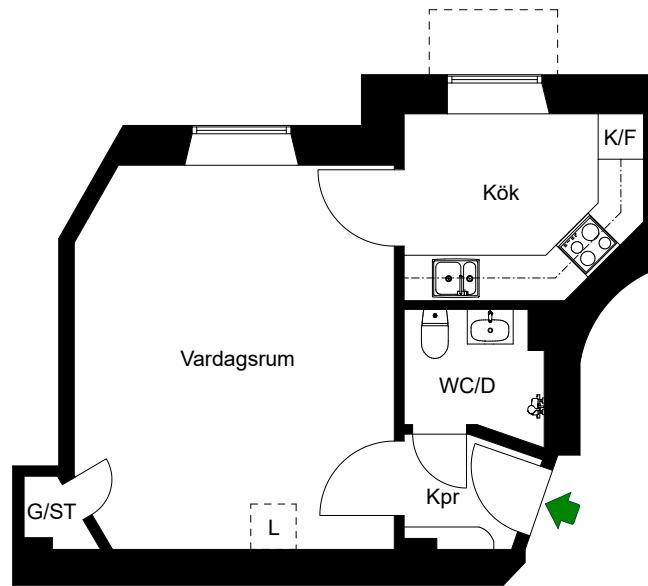

2021-01-25

Östgötagatan 72 A

Katarina-Sofia, Stockholm

Kv. Metspöet 3
2 RoK 65 m²
Ighnr 1013, 1023,
1033, 1043

HSB – där möjligheterna bor

- K/F =Kyl & Frys
- G =Garderob
- L =Linneskåp
- ST =Städsåp

Avvikelser kan förekomma

2021-01-25

Östgötagatan 72 A

Katarina-Sofia, Stockholm

Kv. Metspöet 3
1 RoK 32,5 m²
Ighnr 1014

HSB – där möjligheterna bor

- K/F =Kyl & Frys
- G =Garderob
- L =Plats för linneskåp
- ST =Städsåp

Avvikelser kan förekomma

2021-01-25

Östgötagatan 72 B

Katarina-Sofia, Stockholm

Kv. Metspöet 3
2 RoK 62 m²
Ighnr 1015, 1025

HSB – där möjligheterna bor

- K/F =Kyl & Frys
- G =Garderob
- L =Linneskåp
- ST =Städsåp
- S =Skåp

Avvikelser kan förekomma

2021-01-25

Östgötagatan 72 B

Katarina-Sofia, Stockholm

Kv. Metspöet 3
1 RoK 37 m²
Ighnr 1016

HSB – där möjligheterna bor

- K/F =Kyl & Frys
- G =Garderob
- L =Linneskåp
- ST =Städsåp

Avvikelser kan förekomma