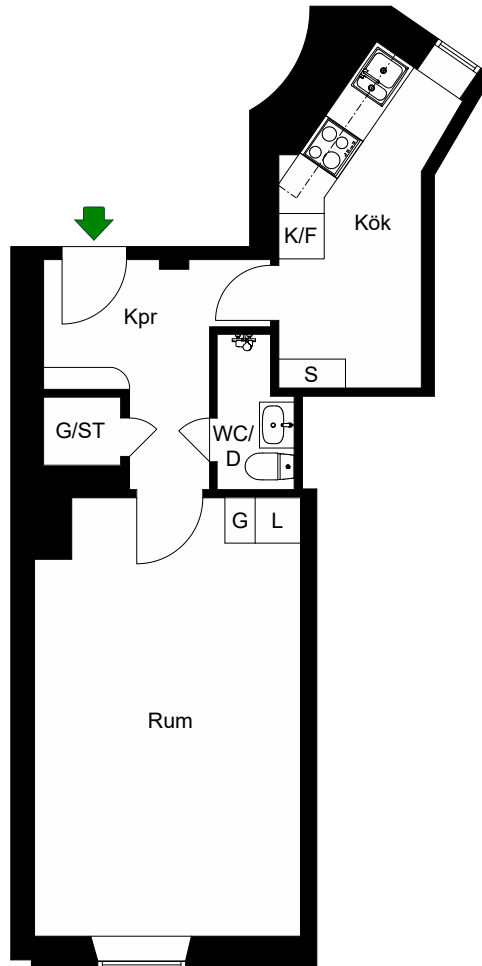

Östgötagatan 72 A

Katarina-Sofia, Stockholm

Kv. Metspöet 3
2 RoK 59 m²
Ighnr 1001

HSB – där möjligheterna bor

- K/F =Kyl & Frys
- G =Garderob
- L ==Plats för linneskåp
- ST =Städsåp

Avvikelser kan förekomma

Katarina-Sofia, Stockholm

Kv. Metspöet 3
1 RoK 32,5 m²
Ighnr 1034, 1044

HSB – där möjligheterna bor

- K/F =Kyl & Frys
- G =Garderob
- L =Plats för linneskåp
- ST =Städsåp

Avvikelser kan förekomma

2021-01-25

Östgötagatan 72 B

Katarina-Sofia, Stockholm

Kv. Metspöet 3
2 RoK 62 m²
Ighnr 1035, 1045

HSB – där möjligheterna bor

- K/F =Kyl & Frys
- G =Garderob
- L =Linneskåp
- S =Skåp

Avvikelser kan förekomma

2021-01-25

Östgötagatan 72 B

Katarina-Sofia, Stockholm

Kv. Metspöet 3
1 RoK 37 m²
Ighnr 1036

HSB – där möjligheterna bor

- K/F =Kyl & Frys
- G =Garderob
- L =Linneskåp
- ST =Städsåp
- S =Skåp

Avvikelser kan förekomma