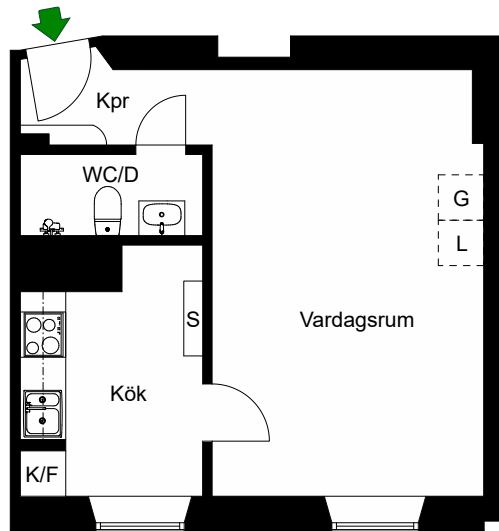

Avvikelser kan förekomma

2021-01-25

Östgötagatan 72 B

Katarina-Sofia, Stockholm

Kv. Metspöet 3
2 RoK 62 m²
Ighnr 1004

HSB – där möjligheterna bor

- K/F =Kyl & Frys
- G =Garderob
- L =Linneskåp

Avvikelser kan förekomma

2021-01-25

Östgötagatan 72 A

Katarina-Sofia, Stockholm

Kv. Metspöet 3
1 RoK 31,5 m²
Ighnr 1011, 1021

HSB – där möjligheterna bor

- K/F =Kyl & Frys
- G =Garderob
- L =Linneskåp

Avvikelser kan förekomma

2021-01-25

Östgötagatan 72 A

Katarina-Sofia, Stockholm

Kv. Metspöet 3
1 RoK 37 m²
Ighnr 1012, 1022, 1042

HSB – där möjligheterna bor

- =Kyl & Frys
- =Plats för garderob
- =Plats för linneskåp

Avvikelser kan förekomma

2021-01-25

Östgötagatan 72 A

Katarina-Sofia, Stockholm

Kv. Metspöet 3
2 RoK 65 m²
Ighnr 1013, 1023,
1033, 1043

HSB – där möjligheterna bor

- K/F =Kyl & Frys
- G =Garderob
- L =Linneskåp
- ST =Städsåp

Avvikelser kan förekomma