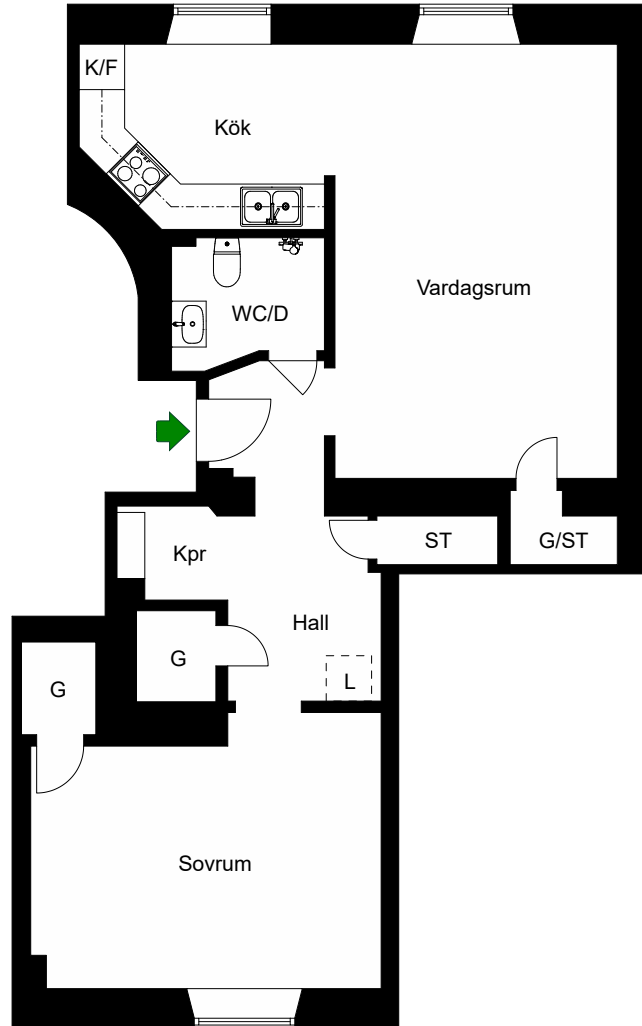

Östgötagatan 72 A

Katarina-Sofia, Stockholm

Kv. Metspöet 3
2 RoK 59 m²
Ighnr 1001

HSB – där möjligheterna bor

- K/F =Kyl & Frys
- G =Garderob
- L ==Plats för linneskåp
- ST =Städsåp

Avvikelser kan förekomma

2021-01-25

Östgötagatan 72 A

Katarina-Sofia, Stockholm

Kv. Metspöet 3
1 RoK 51 m²
Ighnr 1002

HSB – där möjligheterna bor

- K/F =Kyl & Frys
- G =Garderob
- L =Plats för linneskåp
- ST =Städsåp

Avvikelser kan förekomma

2021-01-25

Östgötagatan 72 A

Katarina-Sofia, Stockholm

Kv. Metspöet 3
2 RoK 45 m²
Ighnr 1003

HSB – där möjligheterna bor

- K/F =Kyl & Frys
- G =Plats för garderob
- L =Plats för linneskåp
- ST =Plats för städskåp

Avvikelser kan förekomma

2021-01-25

Östgötagatan 72 B

Katarina-Sofia, Stockholm

Kv. Metspöet 3
2 RoK 62 m²
Ighnr 1004

HSB – där möjligheterna bor

- K/F =Kyl & Frys
- G =Garderob
- L =Linneskåp

Avvikelser kan förekomma