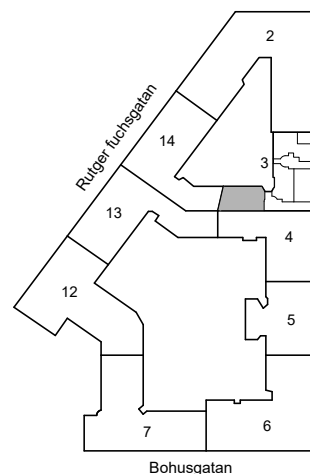

Katarina-Sofia, Stockholm

Kv. Metspöet 3
1 RoK 32,5 m²
Ighnr 1034, 1044

HSB – där möjligheterna bor

- K/F =Kyl & Frys
- G =Garderob
- L =Plats för linneskåp
- ST =Städsåp

Avvikelser kan förekomma

2021-01-25

Östgötagatan 72 B

Katarina-Sofia, Stockholm

Kv. Metspöet 3
2 RoK 62 m²
Ighnr 1035, 1045

HSB – där möjligheterna bor

- K/F =Kyl & Frys
- G =Garderob
- L =Linneskåp
- S =Skåp

Avvikelser kan förekomma

2021-01-25

Östgötagatan 72 B

Katarina-Sofia, Stockholm

Kv. Metspöet 3
1 RoK 37 m²
Ighnr 1036

HSB – där möjligheterna bor

- K/F =Kyl & Frys
- G =Garderob
- L =Linneskåp
- ST =Städsåp
- S =Skåp

Avvikelser kan förekomma