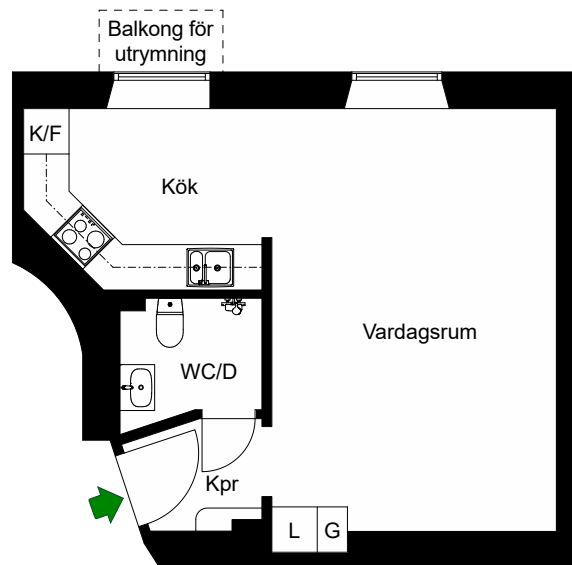

2021-01-25

Östgötagatan 72 B

Katarina-Sofia, Stockholm

Kv. Metspöet 3
1 RoK 37 m²
Ighnr 1026

HSB – där möjligheterna bor

- K/F =Kyl & Frys
- G =Garderob
- L =Linneskåp
- ST =Städsåp

Avvikelser kan förekomma

2021-01-25

Östgötagatan 72 A

Katarina-Sofia, Stockholm

Kv. Metspöet 3
1 RoK 31,5 m²
Ighnr 1031, 1041

HSB – där möjligheterna bor

- K/F =Kyl & Frys
- G =Garderob
- L =Linneskåp

Avvikelser kan förekomma

2021-01-25

Östgötagatan 72 A

Katarina-Sofia, Stockholm

Kv. Metspöet 3
1 RoK 37 m²
Ighnr 1032

HSB – där möjligheterna bor

- =Kyl & Frys
- =Plats för garderob
- =Plats för linneskåp

Avvikelser kan förekomma

2021-01-25

Östgötagatan 72 A

Katarina-Sofia, Stockholm

Kv. Metspöet 3
1 RoK 32,5 m²
Ighnr 1034, 1044

HSB – där möjligheterna bor

- K/F =Kyl & Frys
- G =Garderob
- L =Plats för linneskåp
- ST =Städsåp

Avvikelser kan förekomma

2021-01-25