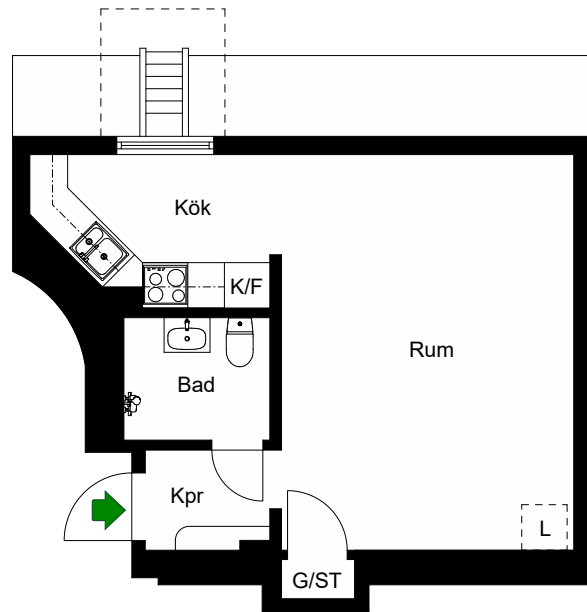

2021-01-25

Östgötagatan 72 A

Katarina-Sofia, Stockholm

Kv. Metspöet 3
1 RoK 27 m²
Ighnr 1051

HSB – där möjligheterna bor

- K/F =Kyl & Frys
- G =Garderob
- L =Plats för linneskåp
- ST =Städsåp
- KIK =Klädkammare