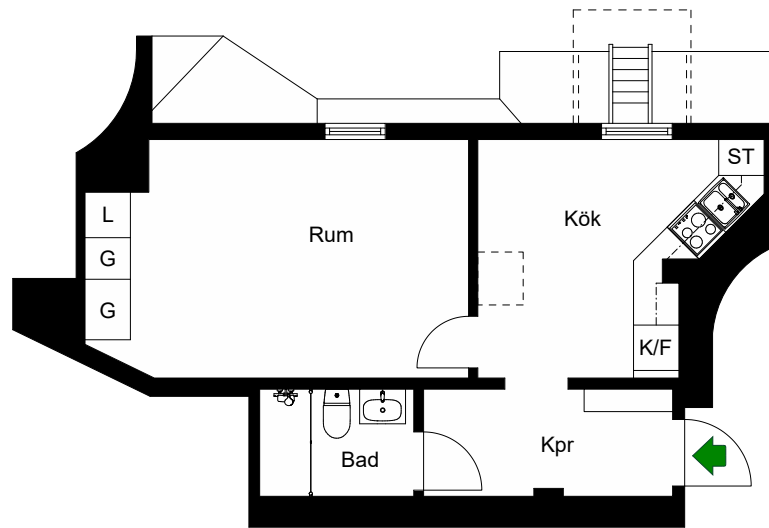

Avvikelser kan förekomma

2021-01-25

Östgötagatan 72 A

Katarina-Sofia, Stockholm

Kv. Metspöet 3
1 RoK 33 m²
Ighnr 1053

HSB – där möjligheterna bor

- K/F =Kyl & Frys
- G =Garderob
- L =Linneskåp
- ST =Städsåp