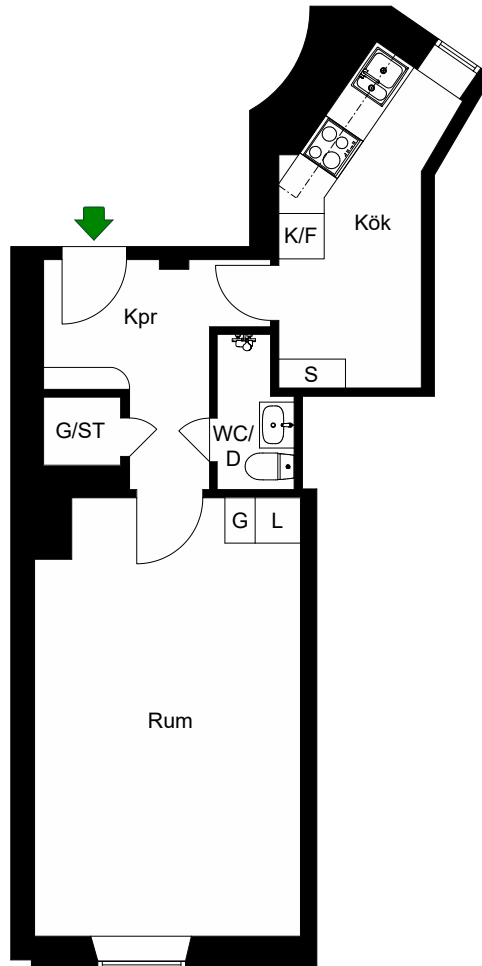

Östgötagatan 72 A

Katarina-Sofia, Stockholm

Kv. Metspöet 3
2 RoK 59 m²
Ighnr 1001

HSB – där möjligheterna bor

- K/F =Kyl & Frys
- G =Garderob
- L ==Plats för linneskåp
- ST =Städsåp

Avvikelser kan förekomma

2021-01-25

Östgötagatan 72 A

Katarina-Sofia, Stockholm

Kv. Metspöet 3
1 RoK 51 m²
Ighnr 1002

HSB – där möjligheterna bor

- K/F =Kyl & Frys
- G =Garderob
- L =Plats för linneskåp
- ST =Städsåp

Avvikelser kan förekomma

2021-01-25

Östgötagatan 72 B

Katarina-Sofia, Stockholm

Kv. Metspöet 3
1 RoK 37 m²
Ighnr 1046

HSB – där möjligheterna bor

- K/F =Kyl & Frys
- G =Garderob
- L =Linneskåp
- ST =Städsåp
- S =Skåp

Avvikelser kan förekomma

2021-01-25

Östgötagatan 72 A

Katarina-Sofia, Stockholm

Kv. Metspöet 3
1 RoK 27 m²
Ighnr 1051

HSB – där möjligheterna bor

- K/F =Kyl & Frys
- G =Garderob
- L =Plats för linneskåp
- ST =Städsåp
- KIK =Klädkammare