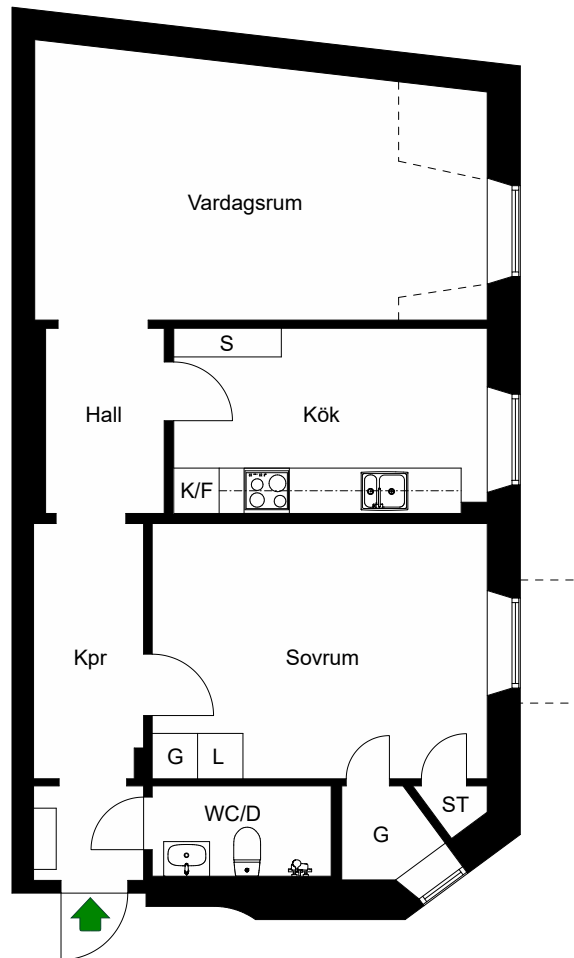

2021-01-25

Östgötagatan 72 A

Katarina-Sofia, Stockholm

Kv. Metspöet 3
1 RoK 32,5 m²
Ighnr 1014

HSB – där möjligheterna bor

- K/F =Kyl & Frys
- G =Garderob
- L =Plats för linneskåp
- ST =Städsåp

Avvikelser kan förekomma

2021-01-25

Östgötagatan 72 B

Katarina-Sofia, Stockholm

Kv. Metspöet 3
2 RoK 62 m²
Ighnr 1015, 1025

HSB – där möjligheterna bor

- K/F =Kyl & Frys
- G =Garderob
- L =Linneskåp
- ST =Städsåp
- S =Skåp

Avvikelser kan förekomma

2021-01-25

Östgötagatan 72 B

Katarina-Sofia, Stockholm

Kv. Metspöet 3
1 RoK 37 m²
Ighnr 1016

HSB – där möjligheterna bor

- K/F =Kyl & Frys
- G =Garderob
- L =Linneskåp
- ST =Städsåp

Avvikelser kan förekomma

2021-01-25

Östgötagatan 72 A

Katarina-Sofia, Stockholm

Kv. Metspöet 3
1 RoK 32,5 m²
Ighnr 1024

HSB – där möjligheterna bor

- K/F =Kyl & Frys
- G =Garderob
- L =Plats för linneskåp
- ST =Städsåp

Avvikelser kan förekomma