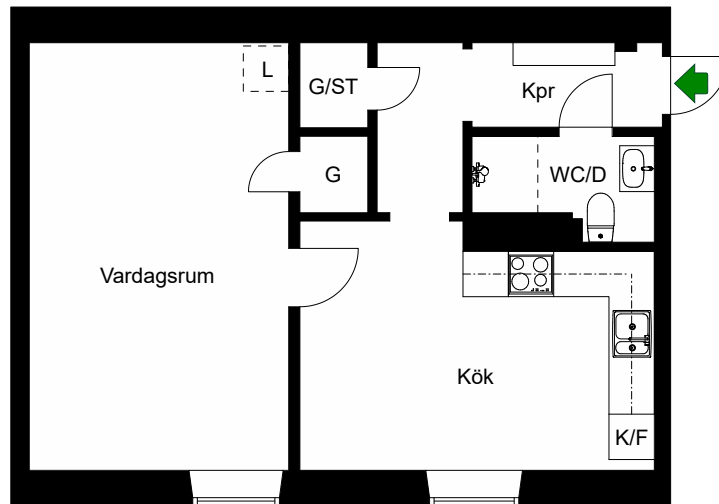

Östgötagatan 72 A

Katarina-Sofia, Stockholm

Kv. Metspöet 3
2 RoK 59 m²
Ighnr 1001

HSB – där möjligheterna bor

- K/F =Kyl & Frys
- G =Garderob
- L ==Plats för linneskåp
- ST =Städsåp

Avvikelser kan förekomma

2021-01-25

Östgötagatan 72 A

Katarina-Sofia, Stockholm

Kv. Metspöet 3
1 RoK 51 m²
Ighnr 1002

HSB – där möjligheterna bor

- K/F =Kyl & Frys
- G =Garderob
- L =Plats för linneskåp
- ST =Städsåp

Avvikelser kan förekomma

2021-01-25

Östgötagatan 72 A

Katarina-Sofia, Stockholm

Kv. Metspöet 3
2 RoK 45 m²
Ighnr 1003

HSB – där möjligheterna bor

- K/F =Kyl & Frys
- G =Plats för garderob
- L =Plats för linneskåp
- ST =Plats för städskåp

Avvikelser kan förekomma

2021-01-25

Östgötagatan 72 B

Katarina-Sofia, Stockholm

Kv. Metspöet 3
2 RoK 62 m²
Ighnr 1004

HSB – där möjligheterna bor

- K/F =Kyl & Frys
- G =Garderob
- L =Linneskåp

Avvikelser kan förekomma