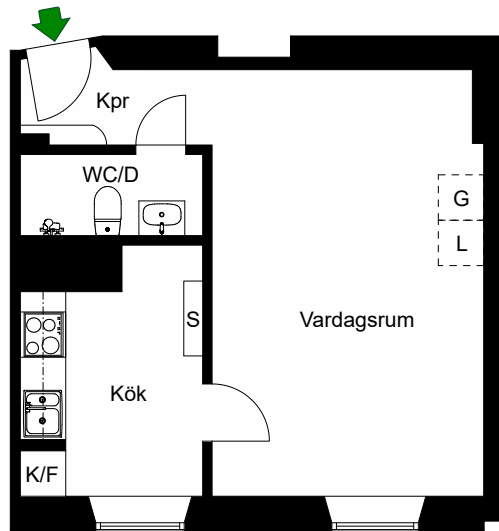

2021-01-25

Östgötagatan 72 B

Katarina-Sofia, Stockholm

Kv. Metspöet 3
1 RoK 37 m²
Ighnr 1026

HSB – där möjligheterna bor

- K/F =Kyl & Frys
- G =Garderob
- L =Linneskåp
- ST =Städsåp

Avvikelser kan förekomma

2021-01-25

Östgötagatan 72 A

Katarina-Sofia, Stockholm

Kv. Metspöet 3
1 RoK 31,5 m²
Ighnr 1031, 1041

HSB – där möjligheterna bor

- K/F =Kyl & Frys
- G =Garderob
- L =Linneskåp

Avvikelser kan förekomma

2021-01-25

Östgötagatan 72 A

Katarina-Sofia, Stockholm

Kv. Metspöet 3
1 RoK 37 m²
Ighnr 1032

HSB – där möjligheterna bor

- =Kyl & Frys
- =Plats för garderob
- =Plats för linneskåp

Avvikelser kan förekomma

2021-01-25

Östgötagatan 72 A