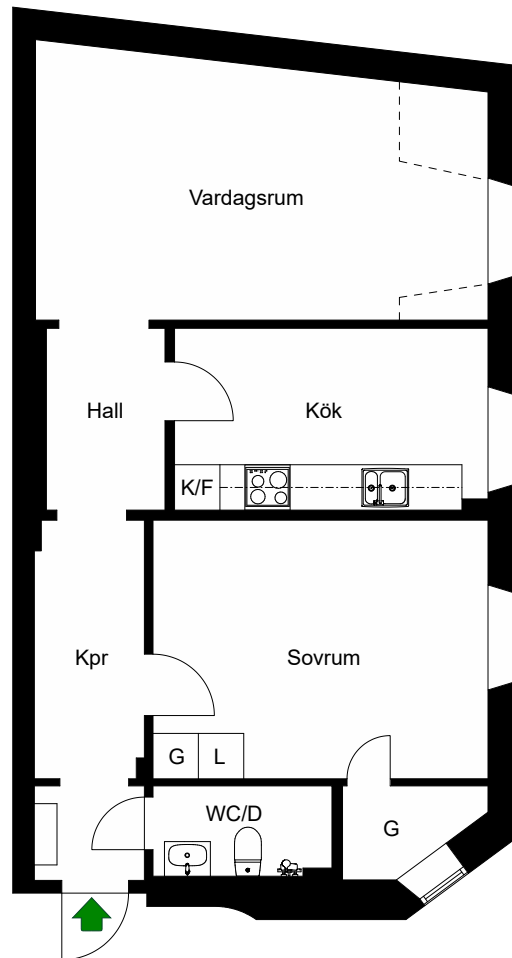

2021-01-25

Östgötagatan 72 A

Katarina-Sofia, Stockholm

Kv. Metspöet 3
2 RoK 45 m²
Ighnr 1003

HSB – där möjligheterna bor

- K/F =Kyl & Frys
- G =Plats för garderob
- L =Plats för linneskåp
- ST =Plats för städskåp

Avvikelser kan förekomma

2021-01-25

Östgötagatan 72 B

Katarina-Sofia, Stockholm

Kv. Metspöet 3
2 RoK 62 m²
Ighnr 1004

HSB – där möjligheterna bor

- K/F =Kyl & Frys
- G =Garderob
- L =Linneskåp

Avvikelser kan förekomma

2021-01-25

Östgötagatan 72 A

Katarina-Sofia, Stockholm

Kv. Metspöet 3
1 RoK 31,5 m²
Ighnr 1011, 1021

HSB – där möjligheterna bor

- K/F =Kyl & Frys
- G =Garderob
- L =Linneskåp

Avvikelser kan förekomma

2021-01-25

Östgötagatan 72 A

Katarina-Sofia, Stockholm

Kv. Metspöet 3
1 RoK 37 m²
Ighnr 1012, 1022, 1042

HSB – där möjligheterna bor

- =Kyl & Frys
- =Plats för garderob
- =Plats för linneskåp

Avvikelser kan förekomma