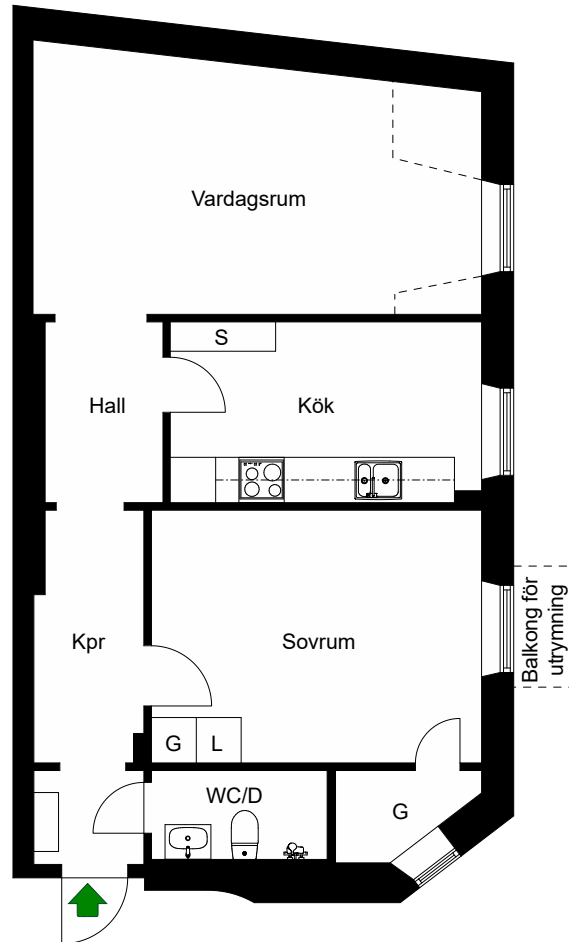

Östgötagatan 72 A

Katarina-Sofia, Stockholm

Kv. Metspöet 3
1 RoK 37 m²
Ighnr 1032

HSB – där möjligheterna bor

- =Kyl & Frys
- =Plats för garderob
- =Plats för linneskåp

Avvikelser kan förekomma

2021-01-25

Östgötagatan 72 A

Katarina-Sofia, Stockholm

Kv. Metspöet 3
1 RoK 32,5 m²
Ighnr 1034, 1044

HSB – där möjligheterna bor

- K/F =Kyl & Frys
- G =Garderob
- L =Plats för linneskåp
- ST =Städsåp

Avvikelser kan förekomma

2021-01-25

Östgötagatan 72 B

Katarina-Sofia, Stockholm

Kv. Metspöet 3
2 RoK 62 m²
Ighnr 1035, 1045

HSB – där möjligheterna bor

- K/F =Kyl & Frys
- G =Garderob
- L =Linneskåp
- S =Skåp

Avvikelser kan förekomma

2021-01-25

Östgötagatan 72 B

Katarina-Sofia, Stockholm

Kv. Metspöet 3
1 RoK 37 m²
Ighnr 1036

HSB – där möjligheterna bor

- K/F =Kyl & Frys
- G =Garderob
- L =Linneskåp
- ST =Städsåp
- S =Skåp

Avvikelser kan förekomma