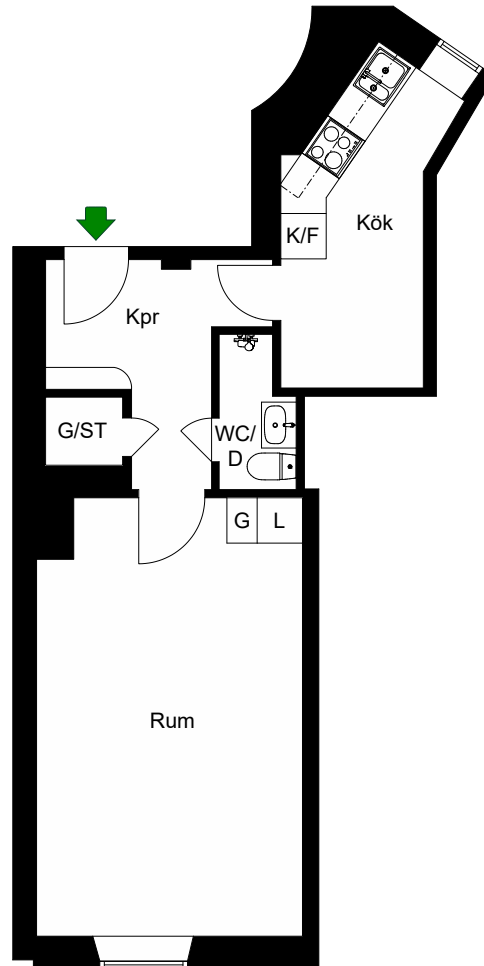

Östgötagatan 72 A

Katarina-Sofia, Stockholm

Kv. Metspöet 3
2 RoK 59 m²
Ighnr 1001

HSB – där möjligheterna bor

- K/F =Kyl & Frys
- G =Garderob
- L ==Plats för linneskåp
- ST =Städsåp

Avvikelser kan förekomma

2021-01-25

Östgötagatan 72 A

Katarina-Sofia, Stockholm

Kv. Metspöet 3
1 RoK 32,5 m²
Ighnr 1024

HSB – där möjligheterna bor

- K/F =Kyl & Frys
- G =Garderob
- L =Plats för linneskåp
- ST =Städsåp

Avvikelser kan förekomma

2021-01-25

Östgötagatan 72 B

Katarina-Sofia, Stockholm

Kv. Metspöet 3
1 RoK 37 m²
Ighnr 1026

HSB – där möjligheterna bor

- K/F =Kyl & Frys
- G =Garderob
- L =Linneskåp
- ST =Städsåp

Avvikelser kan förekomma

2021-01-25

Östgötagatan 72 A

Katarina-Sofia, Stockholm

Kv. Metspöet 3
1 RoK 31,5 m²
Ighnr 1031, 1041

HSB – där möjligheterna bor

- K/F =Kyl & Frys
- G =Garderob
- L =Linneskåp

Avvikelser kan förekomma

2021-01-25