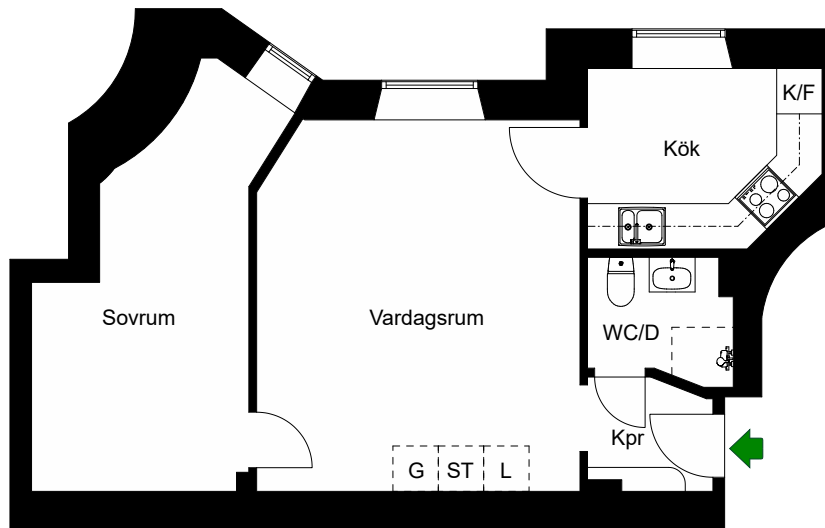

2021-01-25

Östgötagatan 72 A

Katarina-Sofia, Stockholm

Kv. Metspöet 3
1 RoK 51 m²
Ighnr 1002

HSB – där möjligheterna bor

- K/F =Kyl & Frys
- G =Garderob
- L =Plats för linneskåp
- ST =Städsåp

Avvikelser kan förekomma

2021-01-25

Östgötagatan 72 A

Katarina-Sofia, Stockholm

Kv. Metspöet 3
2 RoK 45 m²
Ighnr 1003

HSB – där möjligheterna bor

- K/F =Kyl & Frys
- G =Plats för garderob
- L =Plats för linneskåp
- ST =Plats för städskåp

Avvikelser kan förekomma

2021-01-25

Östgötagatan 72 B

Katarina-Sofia, Stockholm

Kv. Metspöet 3
2 RoK 62 m²
Ighnr 1004

HSB – där möjligheterna bor

- K/F =Kyl & Frys
- G =Garderob
- L =Linneskåp

Avvikelser kan förekomma

2021-01-25

Östgötagatan 72 A

Katarina-Sofia, Stockholm

Kv. Metspöet 3
1 RoK 31,5 m²
Ighnr 1011, 1021

HSB – där möjligheterna bor

- K/F =Kyl & Frys
- G =Garderob
- L =Linneskåp

Avvikelser kan förekomma

2021-01-25