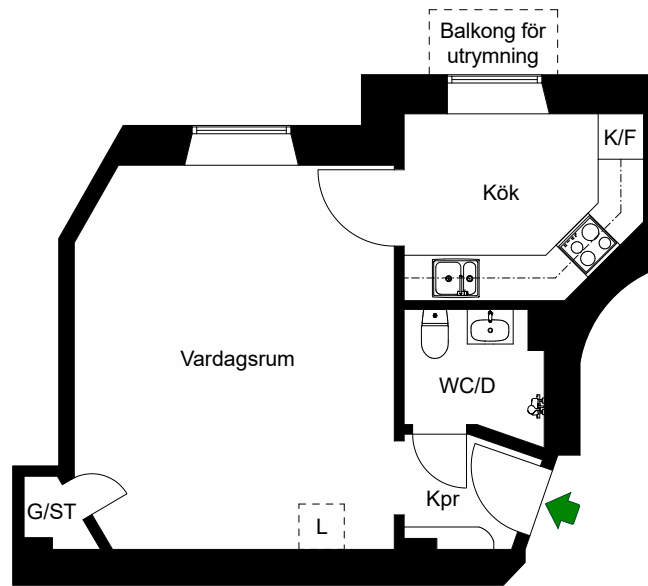

2021-01-25

Östgötagatan 72 A

Katarina-Sofia, Stockholm

Kv. Metspöet 3
1 RoK 31,5 m²
Ighnr 1031, 1041

HSB – där möjligheterna bor

- K/F =Kyl & Frys
- G =Garderob
- L =Linneskåp

Avvikelser kan förekomma

2021-01-25

Östgötagatan 72 A

Katarina-Sofia, Stockholm

Kv. Metspöet 3
1 RoK 37 m²
Ighnr 1032

HSB – där möjligheterna bor

- =Kyl & Frys
- =Plats för garderob
- =Plats för linneskåp

Avvikelser kan förekomma

2021-01-25

Östgötagatan 72 A

Katarina-Sofia, Stockholm

Kv. Metspöet 3
1 RoK 32,5 m²
Ighnr 1034, 1044

HSB – där möjligheterna bor

- K/F =Kyl & Frys
- G =Garderob
- L =Plats för linneskåp
- ST =Städsåp

Avvikelser kan förekomma

2021-01-25

Östgötagatan 72 B

Katarina-Sofia, Stockholm

Kv. Metspöet 3
2 RoK 62 m²
Ighnr 1035, 1045

HSB – där möjligheterna bor

- K/F =Kyl & Frys
- G =Garderob
- L =Linneskåp
- S =Skåp

Avvikelser kan förekomma

2021-01-25