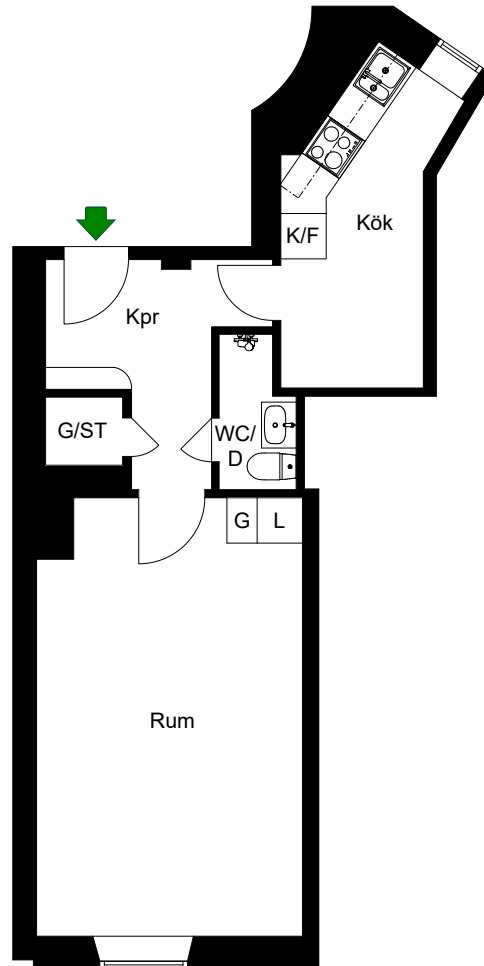

2021-01-25

Östgötagatan 72 B

Katarina-Sofia, Stockholm

Kv. Metspöet 3
2 RoK 62 m²
Ighnr 1015, 1025

HSB – där möjligheterna bor

- K/F =Kyl & Frys
- G =Garderob
- L =Linneskåp
- ST =Städsåp
- S =Skåp

Avvikelser kan förekomma

2021-01-25

Östgötagatan 72 B

Katarina-Sofia, Stockholm

Kv. Metspöet 3
1 RoK 37 m²
Ighnr 1016

HSB – där möjligheterna bor

- K/F =Kyl & Frys
- G =Garderob
- L =Linneskåp
- ST =Städsåp

Avvikelser kan förekomma

2021-01-25

Östgötagatan 72 A

Katarina-Sofia, Stockholm

Kv. Metspöet 3
1 RoK 32,5 m²
Ighnr 1024

HSB – där möjligheterna bor

- K/F =Kyl & Frys
- G =Garderob
- L =Plats för linneskåp
- ST =Städsåp

Avvikelser kan förekomma

2021-01-25

Östgötagatan 72 B

Katarina-Sofia, Stockholm

Kv. Metspöet 3
1 RoK 37 m²
Ighnr 1026

HSB – där möjligheterna bor

- K/F =Kyl & Frys
- G =Garderob
- L =Linneskåp
- ST =Städsåp

Avvikelser kan förekomma