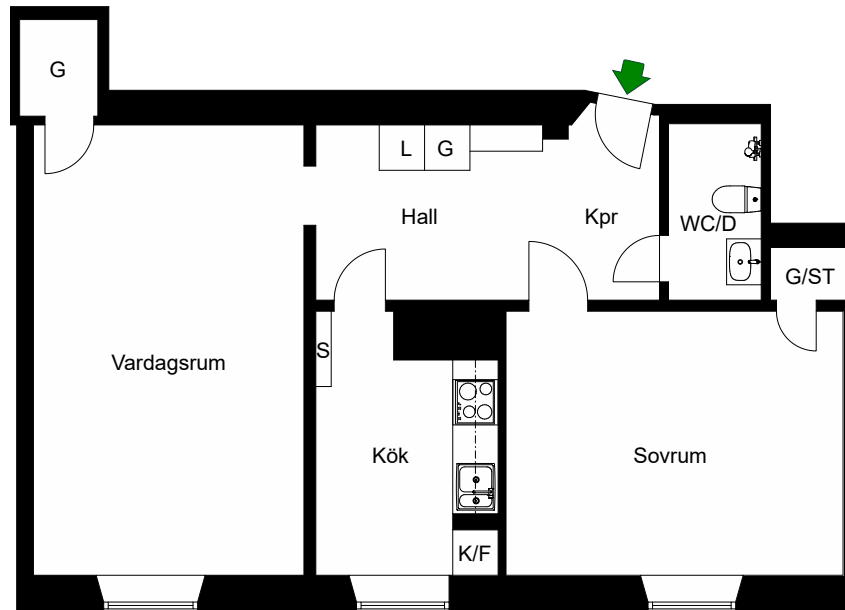

Östgötagatan 72 A

Katarina-Sofia, Stockholm

Kv. Metspöet 3
1 RoK 37 m²
Ighnr 1012, 1022, 1042

HSB – där möjligheterna bor

- =Kyl & Frys
- =Plats för garderob
- =Plats för linneskåp

Avvikelser kan förekomma

2021-01-25

Östgötagatan 72 A

Katarina-Sofia, Stockholm

Kv. Metspöet 3
2 RoK 65 m²
Ighnr 1013, 1023,
1033, 1043

HSB – där möjligheterna bor

- K/F =Kyl & Frys
- G =Garderob
- L =Linneskåp
- ST =Städsåp

Avvikelser kan förekomma

2021-01-25

Östgötagatan 72 A

Katarina-Sofia, Stockholm

Kv. Metspöet 3
1 RoK 32,5 m²
Ighnr 1014

HSB – där möjligheterna bor

- K/F =Kyl & Frys
- G =Garderob
- L =Plats för linneskåp
- ST =Städsåp

Avvikelser kan förekomma

2021-01-25

Östgötagatan 72 B

Katarina-Sofia, Stockholm

Kv. Metspöet 3
2 RoK 62 m²
Ighnr 1015, 1025

HSB – där möjligheterna bor

- K/F =Kyl & Frys
- G =Garderob
- L =Linneskåp
- ST =Städsåp
- S =Skåp

Avvikelser kan förekomma