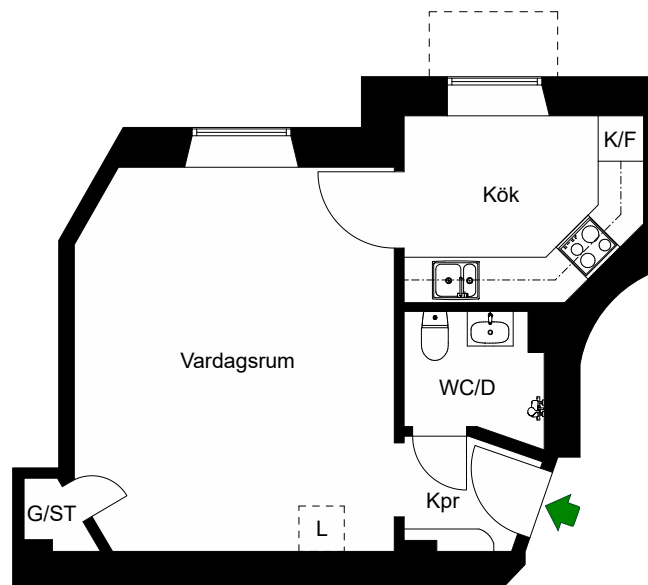

2021-01-25

Östgötagatan 72 B

Katarina-Sofia, Stockholm

Kv. Metspöet 3
1 RoK 37 m²
Ighnr 1016

HSB – där möjligheterna bor

- K/F =Kyl & Frys
- G =Garderob
- L =Linneskåp
- ST =Städsåp

Avvikelser kan förekomma

2021-01-25

Östgötagatan 72 A

Katarina-Sofia, Stockholm

Kv. Metspöet 3
1 RoK 32,5 m²
Ighnr 1024

HSB – där möjligheterna bor

- K/F =Kyl & Frys
- G =Garderob
- L =Plats för linneskåp
- ST =Städsåp

Avvikelser kan förekomma

2021-01-25

Östgötagatan 72 B

Katarina-Sofia, Stockholm

Kv. Metspöet 3
1 RoK 37 m²
Ighnr 1026

HSB – där möjligheterna bor

- K/F =Kyl & Frys
- G =Garderob
- L =Linneskåp
- ST =Städsåp

Avvikelser kan förekomma

2021-01-25

Östgötagatan 72 A

Katarina-Sofia, Stockholm

Kv. Metspöet 3
1 RoK 31,5 m²
Ighnr 1031, 1041

HSB – där möjligheterna bor

- K/F =Kyl & Frys
- G =Garderob
- L =Linneskåp

Avvikelser kan förekomma

2021-01-25