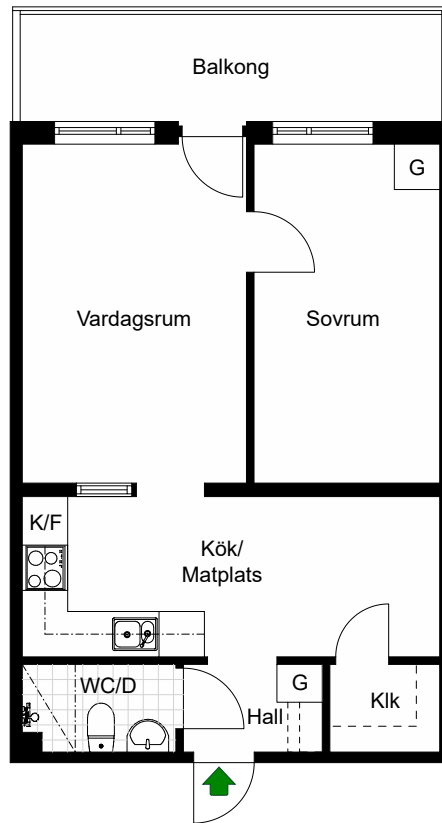

# Rinkebysvängen 87, 99, 101, 103, 105, 107, 109, 111, 113

Kv. Kvarntullen 8  
2 RoK 44,1 m<sup>2</sup>

Stockholm, Stockholm

- G =Garderob
- K/F =Kyl & Frys
- ⊗ =Spis

Avvikelser kan förekomma

2022-11-14