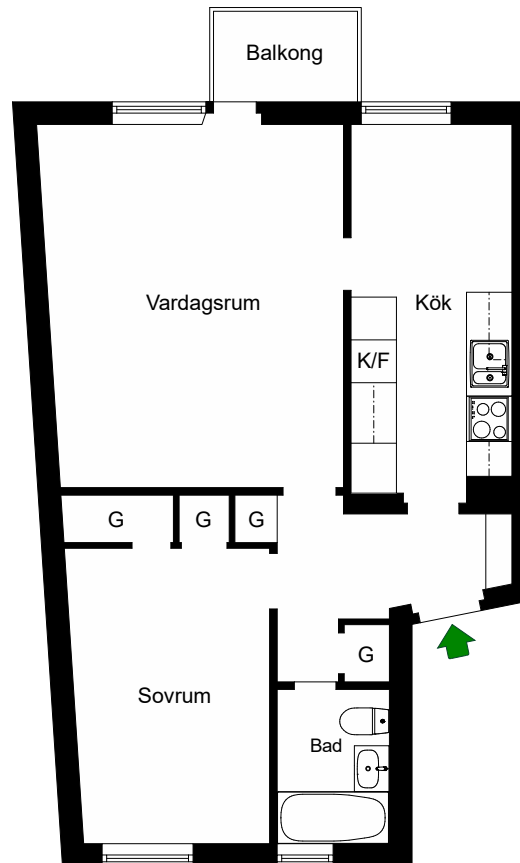

HSB – där möjligheterna bor

Ystadsvägen 110, 116, 118 Johanneshov, Stockholm

Kv. Atmosfären 2
2 RoK 52 m²
Ighnr 1, 3, 5, 19, 21,
23, 25, 27, 29

- =Kyl & Frys
- =Garderob
- =Spis

Avvikelser kan förekomma

2021-01-29

G =Garderob

 =Spis

Avvikelser kan förekomma

2021-01-29

HSB – där möjligheterna bor

Ystadvägen 114

Johanneshov, Stockholm

Kv. Atmosfären 2
3 RoK 61 m²
Ighnr 14, 16, 18

K/F =Kyl & Frys

G =Garderob

 =Spis

Avvikelser kan förekomma

2021-01-29

HSB – där möjligheterna bor

Ystadsvägen 120

Johanneshov, Stockholm

Kv. Atmosfären 2
2 RoK 52 m²
Ighnr 31, 33, 35

K/F =Kyl & Frys

G =Garderob

 =Spis

Avvikelser kan förekomma

2021-01-29