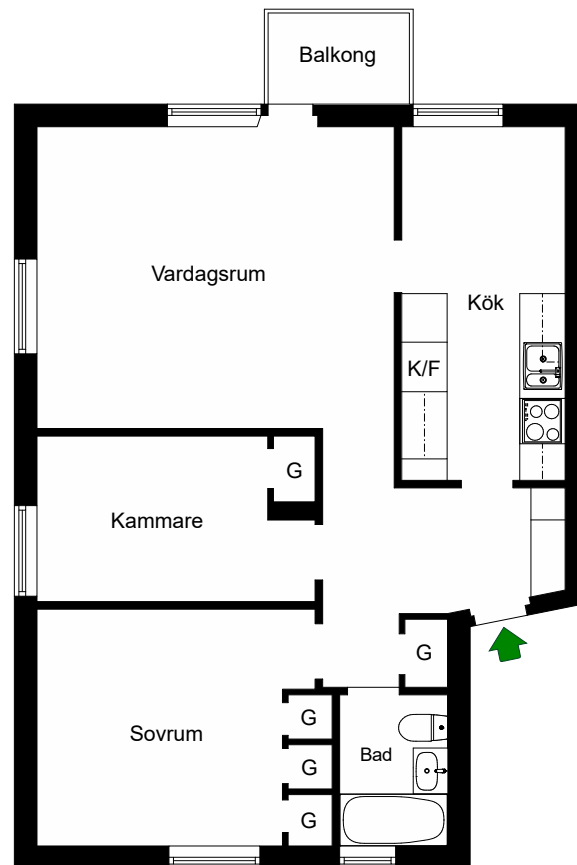

HSB - där möjligheterna bor

Ystadvägen 110, 112, 116, 118, 120 Johanneshov, Stockholm

Kv. Atmosfären 2
2 RoK 52 m²
Ighnr 2, 4, 6, 8, 10, 12, 20, 22,
24, 26, 28, 30, 32, 34, 36

-  =Kyl & Frys
-  =Garderob
-  =Spis

Avvikelser kan förekomma

2021-01-29

HSB – där möjligheterna bor

Ystadsvägen 112

Johanneshov, Stockholm

Kv. Atmosfären 2
3 RoK 61 m²
Ighnr 7, 9, 11

K/F =Kyl & Frys

G =Garderob

 =Spis

Avvikelser kan förekomma

2021-01-29

HSB – där möjligheterna bor

Ystadsvägen 114

Johanneshov, Stockholm

Kv. Atmosfären 2
2 RoK 52 m²
Ighnr 13, 15, 17

K/F =Kyl & Frys

G =Garderob

 =Spis

Avvikelser kan förekomma

2021-01-29

HSB – där möjligheterna bor

Ystadvägen 114

Johanneshov, Stockholm

Kv. Atmosfären 2
3 RoK 61 m²
Ighnr 14, 16, 18