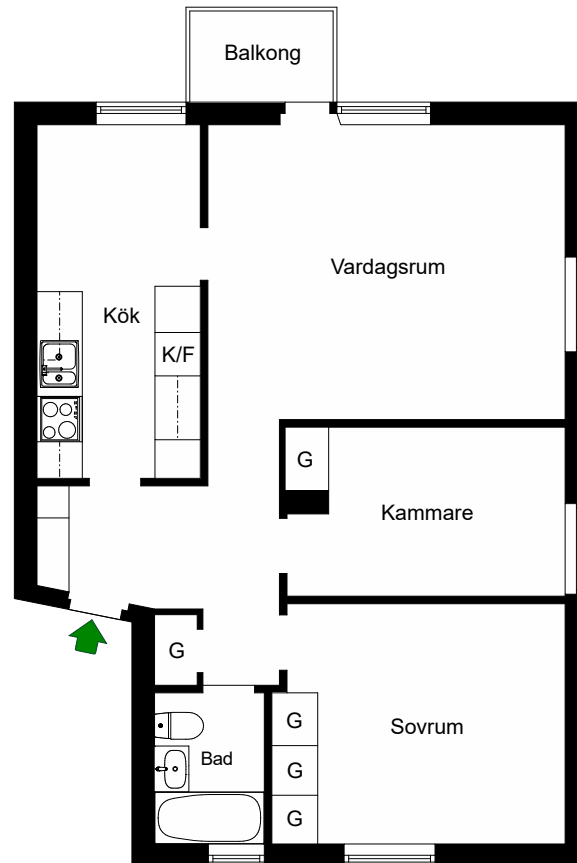

HSB – där möjligheterna bor

Ystadsvägen 110, 116, 118 Johanneshov, Stockholm

Kv. Atmosfären 2
2 RoK 52 m²
Ighnr 1, 3, 5, 19, 21,
23, 25, 27, 29

- =Kyl & Frys
- =Garderob
- =Spis

Avvikelser kan förekomma

2021-01-29

 =Spis

Avvikelser kan förekomma

2021-01-29

HSB – där möjligheterna bor

Ystadsvägen 114

Johanneshov, Stockholm

Kv. Atmosfären 2
2 RoK 52 m²
Ighnr 13, 15, 17

K/F =Kyl & Frys

G =Garderob

 =Spis

Avvikelser kan förekomma

2021-01-29

HSB – där möjligheterna bor

Ystadvägen 114

Johanneshov, Stockholm

Kv. Atmosfären 2
3 RoK 61 m²
Ighnr 14, 16, 18

K/F =Kyl & Frys

G =Garderob

 =Spis

Avvikelser kan förekomma

2021-01-29

HSB – där möjligheterna bor

Ystadsvägen 120

Johanneshov, Stockholm