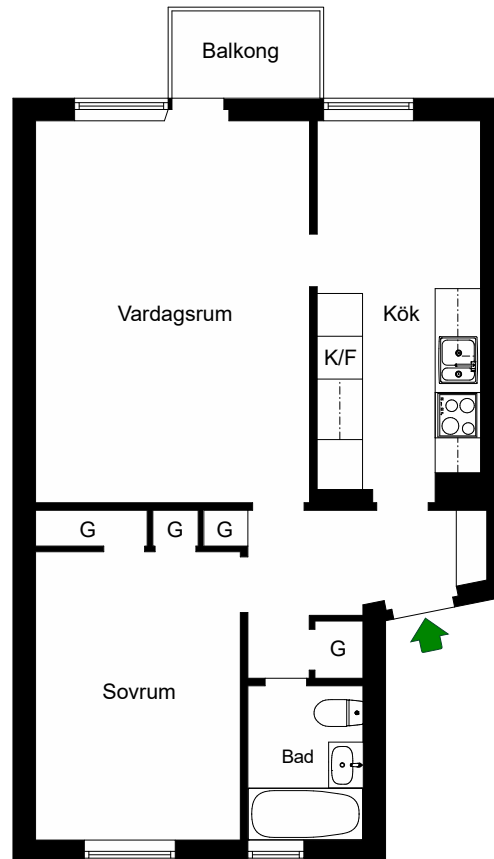

HSB – där möjligheterna bor

Ystadsvägen 110, 116, 118 Johanneshov, Stockholm

Kv. Atmosfären 2
2 RoK 52 m²
Ighnr 1, 3, 5, 19, 21,
23, 25, 27, 29

- =Kyl & Frys
- =Garderob
- =Spis

Avvikelser kan förekomma

2021-01-29

HSB - där möjligheterna bor

Ystadvägen 110, 112, 116, 118, 120 Johanneshov, Stockholm

Kv. Atmosfären 2
2 RoK 52 m²
Ighnr 2, 4, 6, 8, 10, 12, 20, 22,
24, 26, 28, 30, 32, 34, 36

-  =Kyl & Frys
-  =Garderob
-  =Spis

Avvikelser kan förekomma

2021-01-29

HSB – där möjligheterna bor

Ystadsvägen 112

Johanneshov, Stockholm

Kv. Atmosfären 2
3 RoK 61 m²
Ighnr 7, 9, 11

K/F =Kyl & Frys

G =Garderob