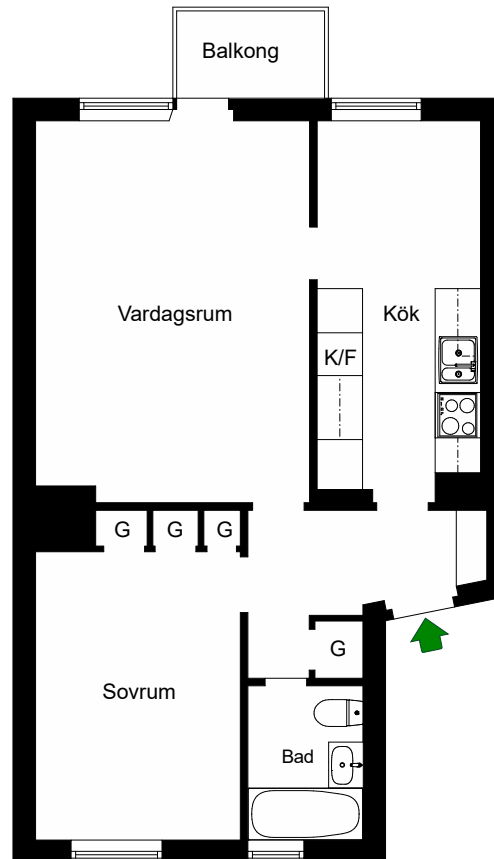

HSB - där möjligheterna bor

Ystadvägen 110, 112, 116, 118, 120 Johanneshov, Stockholm

Kv. Atmosfären 2
2 RoK 52 m²
Ighnr 2, 4, 6, 8, 10, 12, 20, 22,
24, 26, 28, 30, 32, 34, 36

-  =Kyl & Frys
-  =Garderob
-  =Spis

Avvikelser kan förekomma

2021-01-29

HSB – där möjligheterna bor

Ystadsvägen 112

Johanneshov, Stockholm

Kv. Atmosfären 2
3 RoK 61 m²
Ighnr 7, 9, 11

K/F =Kyl & Frys

G =Garderob

 =Spis

Avvikelser kan förekomma

2021-01-29

HSB – där möjligheterna bor

Ystadsvägen 114

Johanneshov, Stockholm

Kv. Atmosfären 2
2 RoK 52 m²
Ighnr 13, 15, 17

K/F =Kyl & Frys

G =Garderob

 =Spis

Avvikelser kan förekomma

2021-01-29

HSB – där möjligheterna bor

Ystadvägen 114

Johanneshov, Stockholm

Kv. Atmosfären 2
3 RoK 61 m²
Ighnr 14, 16, 18