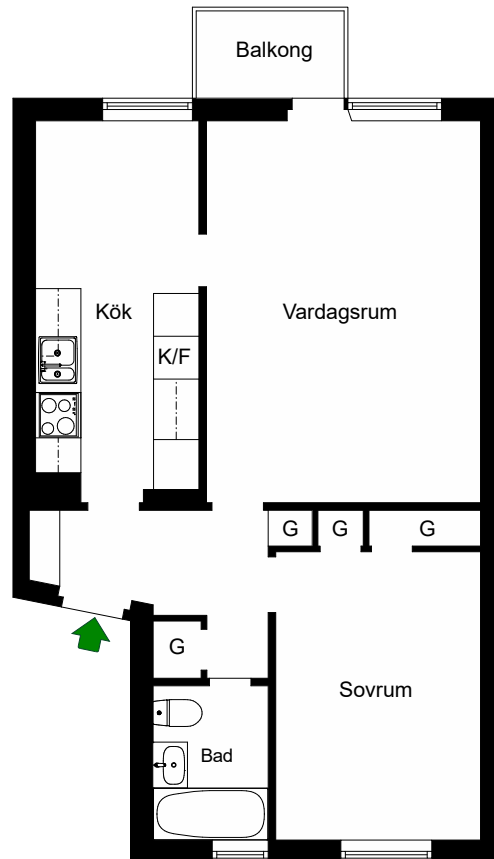

HSB – där möjligheterna bor

Ystadsvägen 110, 116, 118 Johanneshov, Stockholm

Kv. Atmosfären 2
2 RoK 52 m²
Ighnr 1, 3, 5, 19, 21,
23, 25, 27, 29

- =Kyl & Frys
- =Garderob
- =Spis

Avvikelser kan förekomma

2021-01-29

HSB - där möjligheterna bor

Ystadvägen 110, 112, 116, 118, 120 Johanneshov, Stockholm

Kv. Atmosfären 2
2 RoK 52 m²
Ighnr 2, 4, 6, 8, 10, 12, 20, 22,
24, 26, 28, 30, 32, 34, 36

-  =Kyl & Frys
-  =Garderob
-  =Spis

Avvikelser kan förekomma

2021-01-29

HSB – där möjligheterna bor

Ystadsvägen 112

Johanneshov, Stockholm

Kv. Atmosfären 2
3 RoK 61 m²
Ighnr 7, 9, 11

K/F =Kyl & Frys

G =Garderob