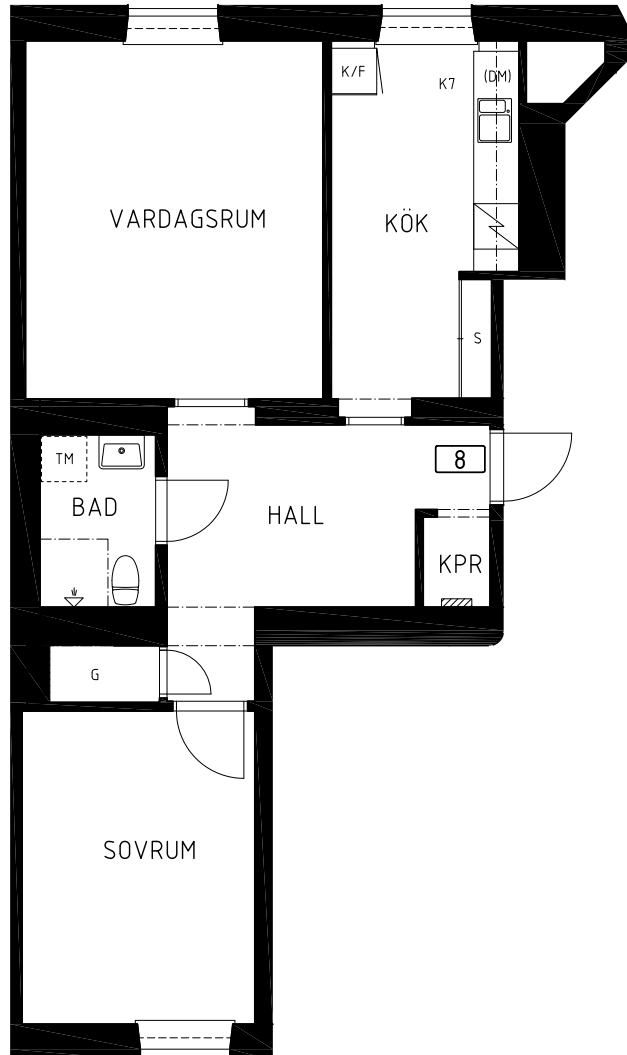

www.hsb.se

Kv. FATET 2

1 RoK

Torsgatan 75 Stockholm, Vasastaden

31,0m² LGH NR.07 Plan 1

Orienteringsfigurer

Skala 1:100

G	Garderob		Spis
S	Städ		Diskmaskin
K	Kylskåp		Tvättmaskin
F	Frys-skåp		IT- och El-Skåp
K/F	Kyl/frys-skåp		

Arkitekt: RITS Arkitekter

HSB – där möjligheterna bor

www.hsb.se

Kv. FATET 2

2 RoK

Torsgatan 75 Stockholm, Vasastaden

62,5m² LGH NR.08 Plan 1

Orienteringsfigurer

Skala 1:100

G	Garderob		Spis
S	Städ		Diskmaskin
K	Kylskåp		Tvättmaskin
F	Frys-skåp		IT- och El-Skåp
K/F	Kyl/frys-skåp		

Arkitekt: RITS Arkitekter

HSB – där möjligheterna bor

www.hsb.se

Kv. FATET 2

3 RoK

Torsgatan 75 Stockholm, Vasastaden

91,5m² LGH NR.09 Plan 2

Orienteringsfigurer

Skala 1:100

G	Garderob		Spis
S	Städ		Diskmaskin
K	Kylskåp		Tvättmaskin
F	Frys-skåp		IT- och El-Skåp
K/F	Kyl/frys-skåp		

Arkitekt: RITS Arkitekter

HSB – där möjligheterna bor