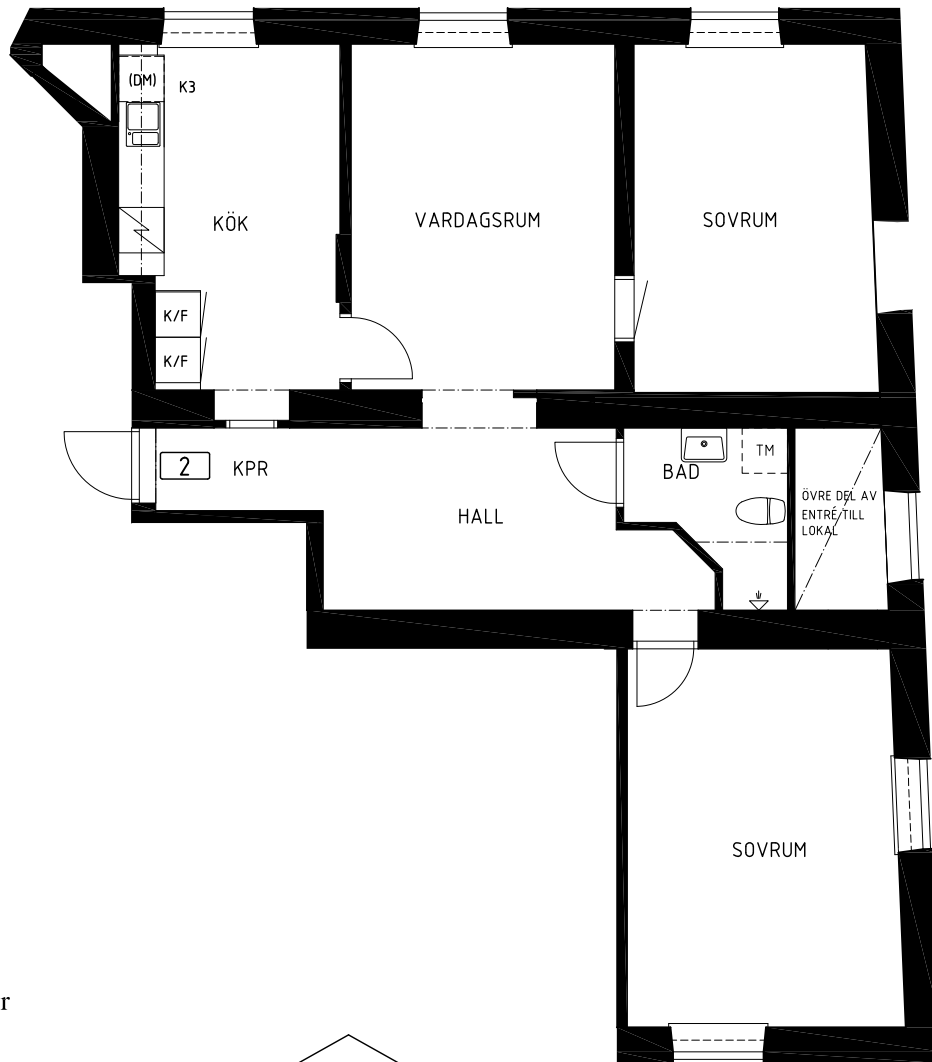

Kv. FATET 2

1 RoK

Torsgatan 75 Stockholm, Vasastaden

33,0m² LGH NR.01 Plan BV

Orienteringsfigurer

Skala 1:100

G	Garderob		Spis
S	Städ		Diskmaskin
K	Kylskåp		Tvättmaskin
F	Frys-skåp		IT- och El-Skåp
K/F	Kyl/frys-skåp		

Arkitekt: RITS Arkitekter

HSB – där möjligheterna bor

www.hsb.se

Kv. FATET 2

3 RoK

Torsgatan 75 Stockholm, Vasastaden

84,5m² LGH NR.02 Plan BV

Orienteringsfigurer

Skala 1:100

G	Garderob		Spis
S	Städ		Diskmaskin
K	Kylskåp		Tvättmaskin
F	Frys-skåp		IT- och El-Skåp
K/F	Kyl/frys-skåp		

Arkitekt: RITS Arkitekter

HSB – där möjligheterna bor

www.hsb.se

Kv. FATET 2

1 RoK

Torsgatan 75 Stockholm, Vasastaden

31,0m² LGH NR.03 Plan BV

Orienteringsfigurer

Skala 1:100

G	Garderob		Spis
S	Städ		Diskmaskin
K	Kylskåp		Tvättmaskin
F	Frysskåp		IT- och El-Skåp
K/F	Kyl/frysskåp		

Arkitekt: RITS Arkitekter

HSB – där möjligheterna bor