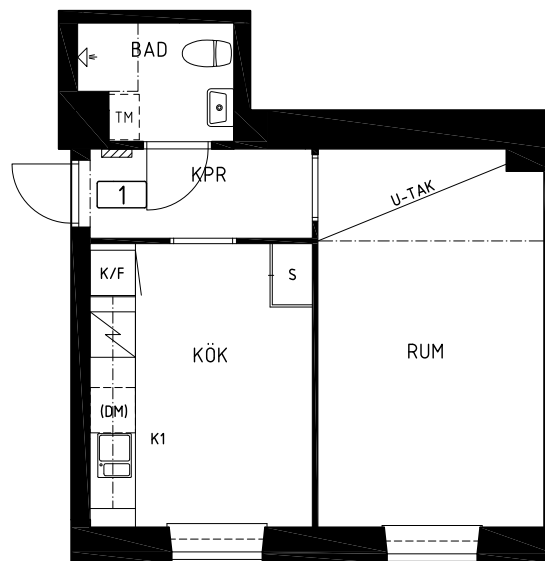

Kv. FATET 2

1 RoK

Torsgatan 75 Stockholm, Vasastaden

33,0m² LGH NR.01 Plan BV

Orienteringsfigurer

Skala 1:100

G	Garderob		Spis
S	Städ		Diskmaskin
K	Kylskåp		Tvättmaskin
F	Frys-skåp		IT- och El-Skåp
K/F	Kyl/frys-skåp		

Arkitekt: RITS Arkitekter

HSB – där möjligheterna bor

www.hsb.se

Kv. FATET 2

3 RoK

Torsgatan 75 Stockholm, Vasastaden

84,5m² LGH NR.02 Plan BV

Orienteringsfigurer