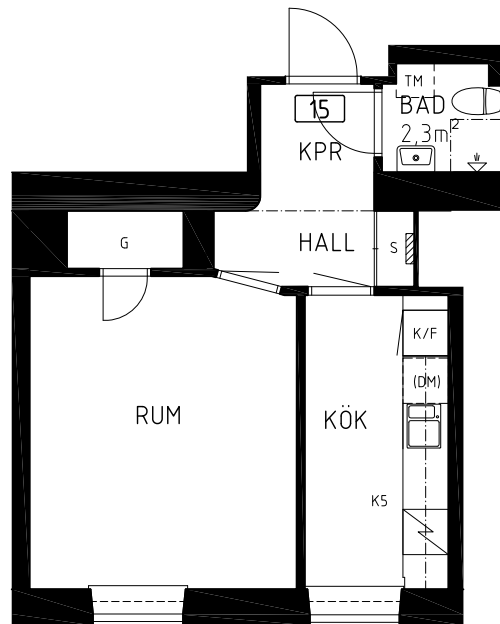

Skala 1:100

G	Garderob		Spis
S	Städ		Diskmaskin
K	Kylskåp		Tvättmaskin
F	Frys-skåp		IT- och El-Skåp
K/F	Kyl/frys-skåp		

Arkitekt: RITS Arkitekter

HSB – där möjligheterna bor

www.hsb.se

Kv. FATET 2

1 RoK

Torsgatan 75 Stockholm, Vasastaden

31,5m² LGH NR.15 Plan 3

Orienteringsfigurer

Skala 1:100

G	Garderob		Spis
S	Städ		Diskmaskin
K	Kylskåp		Tvättmaskin
F	Frys-skåp		IT- och El-Skåp
K/F	Kyl/frys-skåp		

Arkitekt: RITS Arkitekter

HSB – där möjligheterna bor

www.hsb.se

Kv. FATET 2

2 RoK

Torsgatan 75 Stockholm, Vasastaden

62,5m² LGH NR.16 Plan 3

Orienteringsfigurer

Skala 1:100

G	Garderob		Spis
S	Städ		Diskmaskin
K	Kylskåp		Tvättmaskin
F	Frys-skåp		IT- och El-Skåp
K/F	Kyl/frys-skåp		