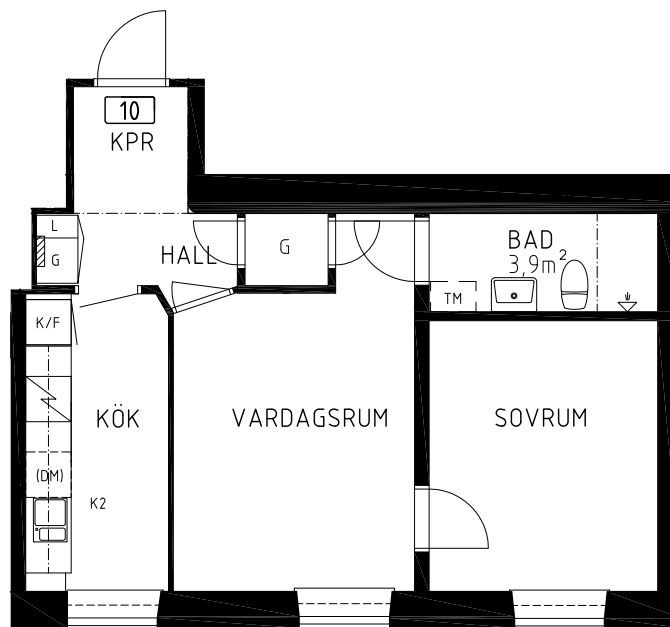

Skala 1:100

G	Garderob		Spis
S	Städ		Diskmaskin
K	Kylskåp		Tvättmaskin
F	Frys-skåp		IT- och El-Skåp
K/F	Kyl/frys-skåp		

Arkitekt: RITS Arkitekter

HSB – där möjligheterna bor

www.hsb.se

Kv. FATET 2

3 RoK

Torsgatan 75 Stockholm, Vasastaden

91,5m² LGH NR.09 Plan 2

Orienteringsfigurer

Skala 1:100

G	Garderob		Spis
S	Städ		Diskmaskin
K	Kylskåp		Tvättmaskin
F	Frys-skåp		IT- och El-Skåp
K/F	Kyl/frys-skåp		

Arkitekt: RITS Arkitekter

HSB – där möjligheterna bor

www.hsb.se

Kv. FATET 2

2 RoK

Torsgatan 75 Stockholm, Vasastaden

44,0m² LGH NR.10 Plan 2

Orienteringsfigurer

Skala 1:100
0 1 2 3 4 5 m

G	Garderob		Spis
S	Städ		Diskmaskin
K	Kylskåp		Tvättmaskin
F	Frys-skåp		IT- och El-Skåp
K/F	Kyl/frys-skåp		