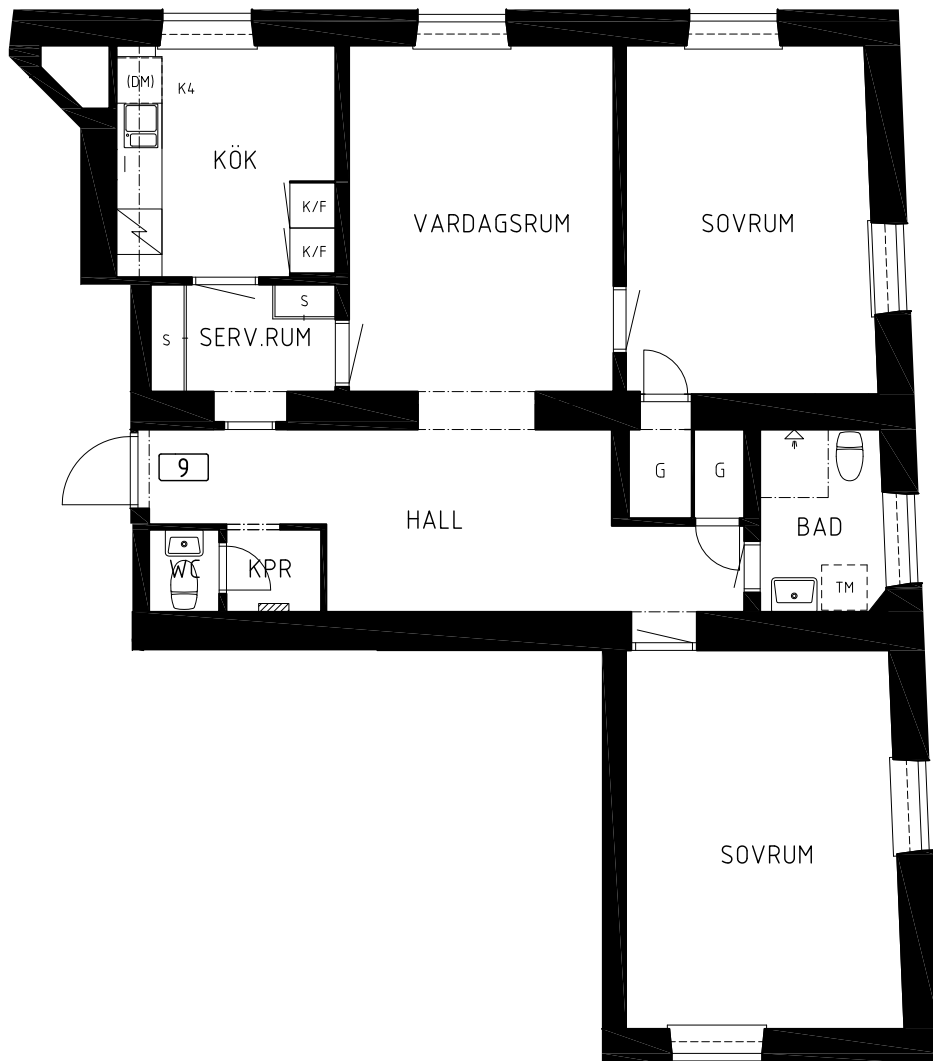

Skala 1:100

G	Garderob		Spis
S	Städ		Diskmaskin
K	Kylskåp		Tvättmaskin
F	Frys-skåp		IT- och El-Skåp
K/F	Kyl/frys-skåp		

Arkitekt: RITS Arkitekter

HSB – där möjligheterna bor

www.hsb.se

Kv. FATET 2

3 RoK

Torsgatan 75 Stockholm, Vasastaden

91,5m² LGH NR.09 Plan 2

Orienteringsfigurer

Skala 1:100

G	Garderob		Spis
S	Städ		Diskmaskin
K	Kylskåp		Tvättmaskin
F	Frys-skåp		IT- och El-Skåp
K/F	Kyl/frys-skåp		

Arkitekt: RITS Arkitekter

HSB – där möjligheterna bor

www.hsb.se

Kv. FATET 2

2 RoK

Torsgatan 75 Stockholm, Vasastaden

44,0m² LGH NR.10 Plan 2

Orienteringsfigurer

Skala 1:100
0 1 2 3 4 5 m

G	Garderob		Spis
S	Städ		Diskmaskin
K	Kylskåp		Tvättmaskin
F	Frys-skåp		IT- och El-Skåp
K/F	Kyl/frys-skåp		