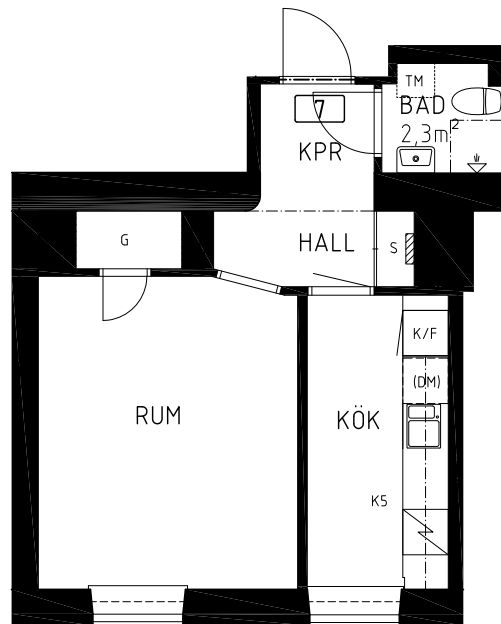

Skala 1:100

G	Garderob		Spis
S	Städ		Diskmaskin
K	Kylskåp		Tvättmaskin
F	Frysskåp		IT- och El-Skåp
K/F	Kyl/frysskåp		

Arkitekt: RITS Arkitekter

HSB – där möjligheterna bor

www.hsb.se

Kv. FATET 2

2 RoK

Torsgatan 75 Stockholm, Vasastaden

44,5m² LGH NR.06 Plan 1

Orienteringsfigurer

Skala 1:100

G	Garderob		Spis
S	Städ		Diskmaskin
K	Kylskåp		Tvättmaskin
F	Frys-skåp		IT- och El-Skåp
K/F	Kyl/frys-skåp		

Arkitekt: RITS Arkitekter

HSB – där möjligheterna bor

www.hsb.se

Kv. FATET 2

1 RoK

Torsgatan 75 Stockholm, Vasastaden

31,0m² LGH NR.07 Plan 1

Orienteringsfigurer

Skala 1:100

G	Garderob		Spis
S	Städ		Diskmaskin
K	Kylskåp		Tvättmaskin
F	Frys-skåp		IT- och El-Skåp
K/F	Kyl/frys-skåp		