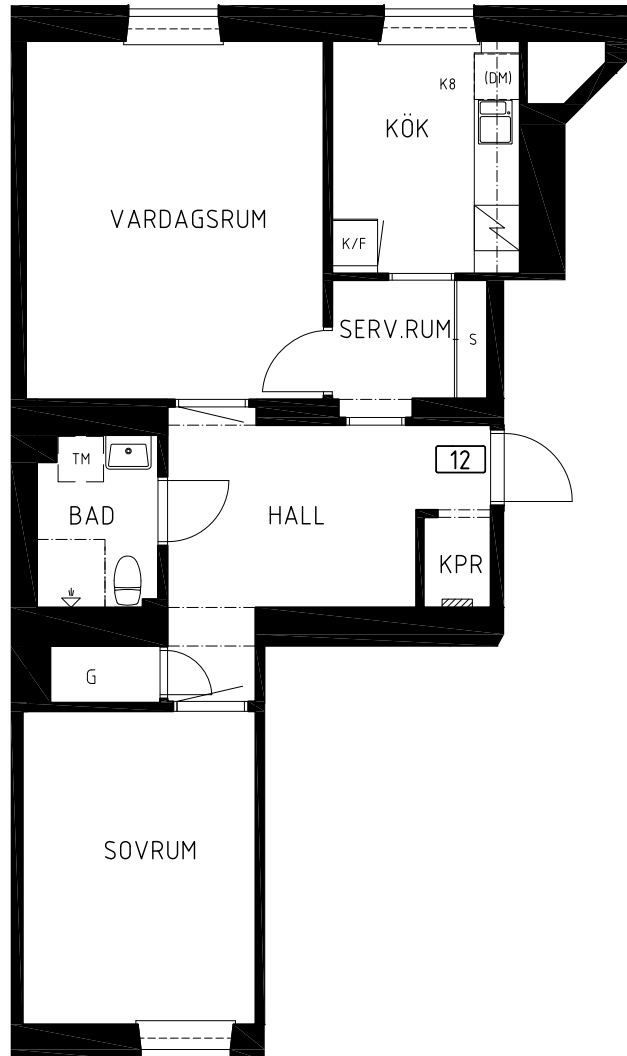

Kv. FATET 2

1 RoK

Torsgatan 75 Stockholm, Vasastaden

33,0m² LGH NR.01 Plan BV

Orienteringsfigurer

Skala 1:100

G	Garderob		Spis
S	Städ		Diskmaskin
K	Kylskåp		Tvättmaskin
F	Frys-skåp		IT- och El-Skåp
K/F	Kyl/frys-skåp		

Skala 1:100

G	Garderob		Spis
S	Städ		Diskmaskin
K	Kylskåp		Tvättmaskin
F	Frys-skåp		IT- och El-Skåp
K/F	Kyl/frys-skåp		

Arkitekt: RITS Arkitekter

HSB – där möjligheterna bor

www.hsb.se

Kv. FATET 2

2 RoK

Torsgatan 75 Stockholm, Vasastaden

62,5m² LGH NR.12 Plan 2

Orienteringsfigurer

Skala 1:100

G	Garderob		Spis
S	Städ		Diskmaskin
K	Kylskåp		Tvättmaskin
F	Frys-skåp		IT- och El-Skåp
K/F	Kyl/frys-skåp		

Arkitekt: RITS Arkitekter

HSB – där möjligheterna bor

www.hsb.se

Kv. FATET 2

3 RoK

Torsgatan 75 Stockholm, Vasastaden

91,5m² LGH NR.13 Plan 3

Orienteringsfigurer

Skala 1:100

G	Garderob		Spis
S	Städ		Diskmaskin
K	Kylskåp		Tvättmaskin
F	Frys-skåp		IT- och El-Skåp
K/F	Kyl/frys-skåp		