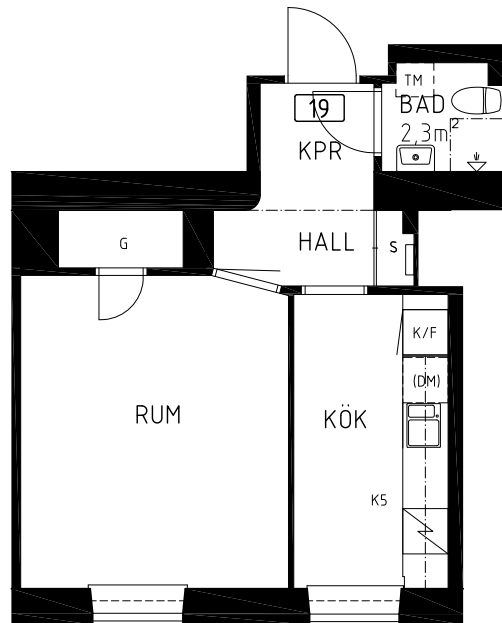

Kv. FATET 2

1 RoK

Torsgatan 75 Stockholm, Vasastaden

33,0m² LGH NR.01 Plan BV

Orienteringsfigurer

Skala 1:100

G	Garderob		Spis
S	Städ		Diskmaskin
K	Kylskåp		Tvättmaskin
F	Frys-skåp		IT- och El-Skåp
K/F	Kyl/frys-skåp		

Skala 1:100

G	Garderob		Spis
S	Städ		Diskmaskin
K	Kylskåp		Tvättmaskin
F	Frysskåp		IT- och El-Skåp
K/F	Kyl/frysskåp		

Arkitekt: RITS Arkitekter

HSB – där möjligheterna bor

www.hsb.se

Kv. FATET 2

2 RoK

Torsgatan 75 Stockholm, Vasastaden

44,0m² LGH NR.18 Plan 4

Orienteringsfigurer

Skala 1:100

G	Garderob		Spis
S	Städ		Diskmaskin
K	Kylskåp		Tvättmaskin
F	Frys-skåp		IT- och El-Skåp
K/F	Kyl/frys-skåp		

Arkitekt: RITS Arkitekter

HSB – där möjligheterna bor

www.hsb.se

Kv. FATET 2

1 RoK

Torsgatan 75 Stockholm, Vasastaden

32,0m² LGH NR.19 Plan 4

Orienteringsfigurer

Skala 1:100
0 1 2 3 4 5 m

G	Garderob		Spis
S	Städ		Diskmaskin
K	Kylskåp		Tvättmaskin
F	Frys-skåp		IT- och El-Skåp
K/F	Kyl/frys-skåp		