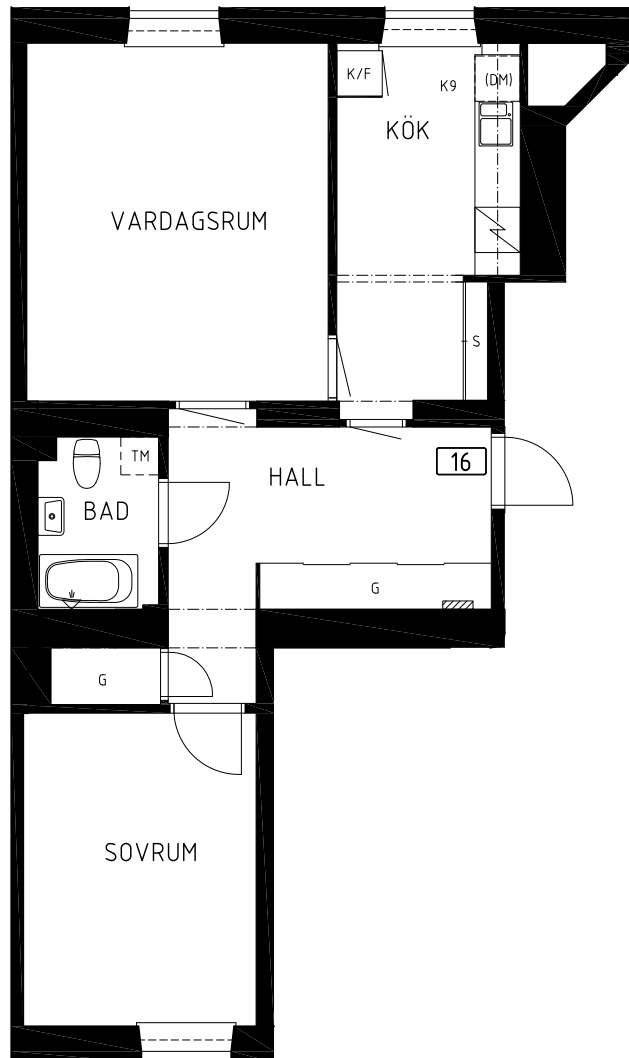

Kv. FATET 2

1 RoK

Torsgatan 75 Stockholm, Vasastaden

33,0m² LGH NR.01 Plan BV

Orienteringsfigurer

Skala 1:100

G	Garderob		Spis
S	Städ		Diskmaskin
K	Kylskåp		Tvättmaskin
F	Frys-skåp		IT- och El-Skåp
K/F	Kyl/frys-skåp		

31,5m² LGH NR.15 Plan 3

Orienteringsfigurer

Skala 1:100

G	Garderob		Spis
S	Städ		Diskmaskin
K	Kylskåp		Tvättmaskin
F	Frys-skåp		IT- och El-Skåp
K/F	Kyl/frys-skåp		

Arkitekt: RITS Arkitekter

HSB – där möjligheterna bor

www.hsb.se

Kv. FATET 2

2 RoK

Torsgatan 75 Stockholm, Vasastaden

62,5m² LGH NR.16 Plan 3

Orienteringsfigurer

Skala 1:100

G	Garderob		Spis
S	Städ		Diskmaskin
K	Kylskåp		Tvättmaskin
F	Frys-skåp		IT- och El-Skåp
K/F	Kyl/frys-skåp		