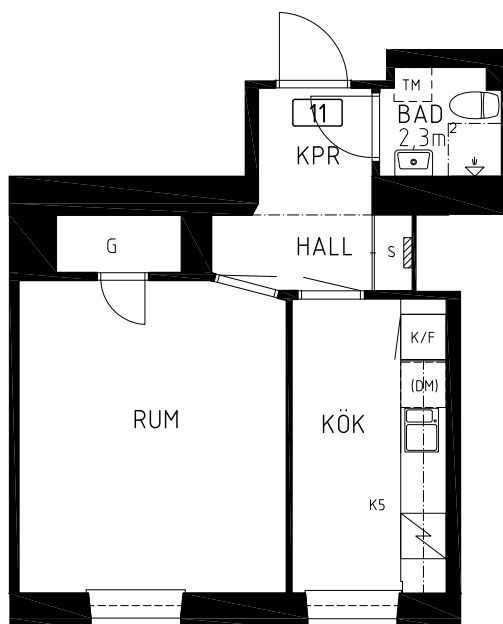

www.hsb.se

Kv. FATET 2

2 RoK

Torsgatan 75 Stockholm, Vasastaden

44,0m² LGH NR.10 Plan 2

Orienteringsfigurer

Skala 1:100
0 1 2 3 4 5 m

G	Garderob		Spis
S	Städ		Diskmaskin
K	Kylskåp		Tvättmaskin
F	Frys-skåp		IT- och El-Skåp
K/F	Kyl/frys-skåp		

Arkitekt: RITS Arkitekter

HSB – där möjligheterna bor

www.hsb.se

Kv. FATET 2

1 RoK

Torsgatan 75 Stockholm, Vasastaden

32,0m² LGH NR.11 Plan 2

Orienteringsfigurer

Skala 1:100

G	Garderob		Spis
S	Städ		Diskmaskin
K	Kylskåp		Tvättmaskin
F	Frys-skåp		IT- och El-Skåp
K/F	Kyl/frys-skåp		

Arkitekt: RITS Arkitekter

HSB – där möjligheterna bor

www.hsb.se

Kv. FATET 2

2 RoK

Torsgatan 75 Stockholm, Vasastaden

62,5m² LGH NR.12 Plan 2

Orienteringsfigurer

Skala 1:100

G	Garderob		Spis
S	Städ		Diskmaskin
K	Kylskåp		Tvättmaskin
F	Frys-skåp		IT- och El-Skåp
K/F	Kyl/frys-skåp		

Arkitekt: RITS Arkitekter

HSB – där möjligheterna bor