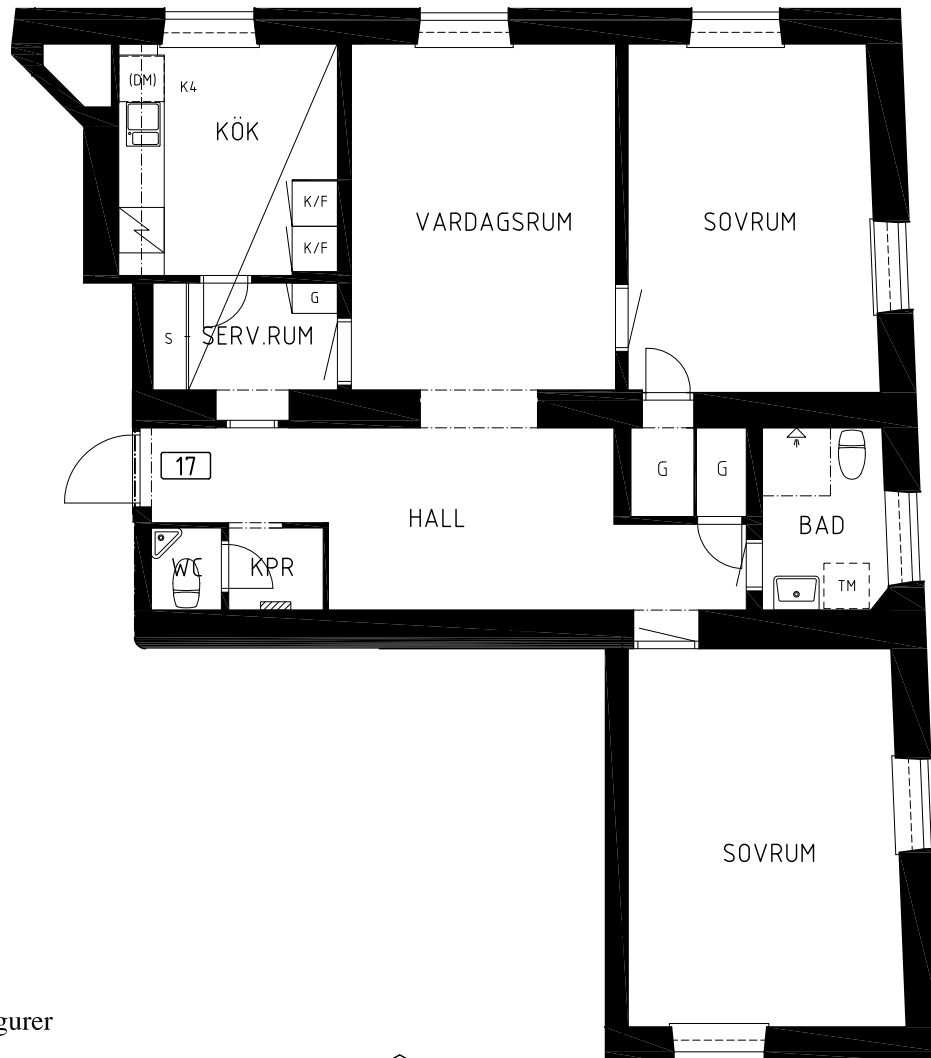

www.hsb.se

Kv. FATET 2

2 RoK

Torsgatan 75 Stockholm, Vasastaden

62,5m² LGH NR.16 Plan 3

Orienteringsfigurer

Skala 1:100

G	Garderob		Spis
S	Städ		Diskmaskin
K	Kylskåp		Tvättmaskin
F	Frys-skåp		IT- och El-Skåp
K/F	Kyl/frys-skåp		

Arkitekt: RITS Arkitekter

HSB – där möjligheterna bor

www.hsb.se

Kv. FATET 2

3 RoK

Torsgatan 75 Stockholm, Vasastaden

91,5m² LGH NR.17 Plan 4

Orienteringsfigurer

Skala 1:100

G	Garderob		Spis
S	Städ		Diskmaskin
K	Kylskåp		Tvättmaskin
F	Frysskåp		IT- och El-Skåp
K/F	Kyl/frysskåp		

Arkitekt: RITS Arkitekter

HSB – där möjligheterna bor

www.hsb.se

Kv. FATET 2

2 RoK

Torsgatan 75 Stockholm, Vasastaden