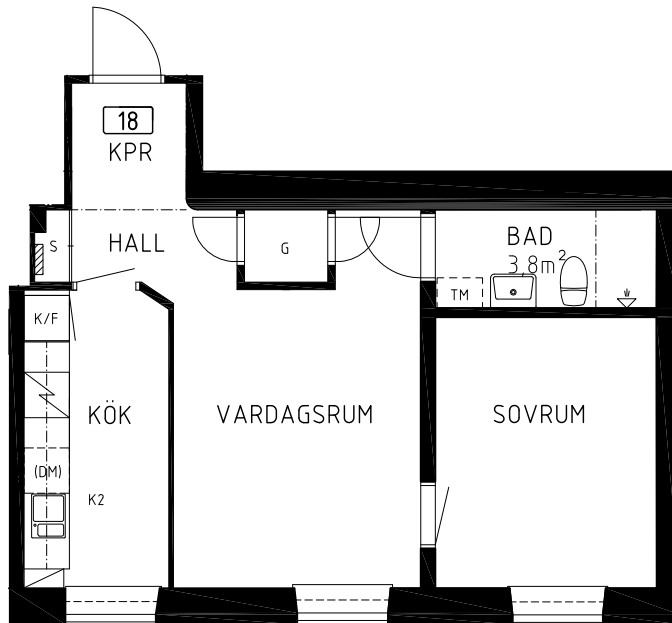

Arkitekt: RITS Arkitekter

HSB – där möjligheterna bor

www.hsb.se

Kv. FATET 2

3 RoK

Torsgatan 75 Stockholm, Vasastaden

91,5m² LGH NR.17 Plan 4

Orienteringsfigurer

Skala 1:100

G	Garderob		Spis
S	Städ		Diskmaskin
K	Kylskåp		Tvättmaskin
F	Frysskåp		IT- och El-Skåp
K/F	Kyl/frysskåp		

Arkitekt: RITS Arkitekter

HSB – där möjligheterna bor

www.hsb.se

Kv. FATET 2

2 RoK

Torsgatan 75 Stockholm, Vasastaden

44,0m² LGH NR.18 Plan 4

Orienteringsfigurer

Skala 1:100

G	Garderob		Spis
S	Städ		Diskmaskin
K	Kylskåp		Tvättmaskin
F	Frys-skåp		IT- och El-Skåp
K/F	Kyl/frys-skåp		

Arkitekt: RITS Arkitekter

HSB – där möjligheterna bor