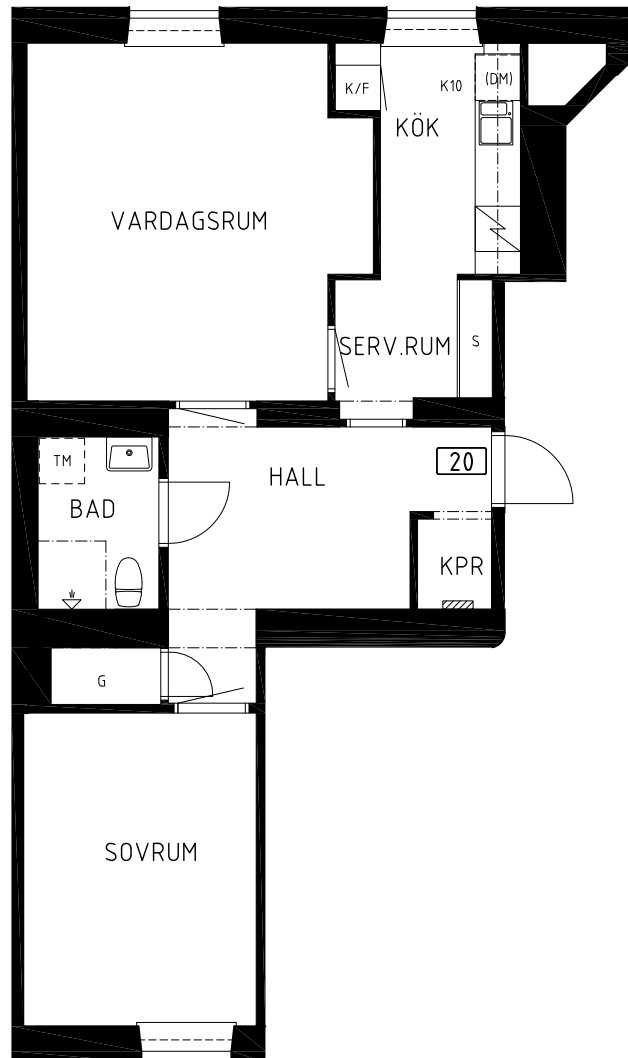

Kv. FATET 2

1 RoK

Torsgatan 75 Stockholm, Vasastaden

33,0m² LGH NR.01 Plan BV

Orienteringsfigurer

Skala 1:100

G	Garderob		Spis
S	Städ		Diskmaskin
K	Kylskåp		Tvättmaskin
F	Frys-skåp		IT- och El-Skåp
K/F	Kyl/frys-skåp		

www.hsb.se

Kv. FATET 2

2 RoK

Torsgatan 75 Stockholm, Vasastaden

62,0m² LGH NR.04 Plan BV

Orienteringsfigurer

Skala 1:100

G	Garderob		Spis
S	Städ		Diskmaskin
K	Kylskåp		Tvättmaskin
F	Frys-skåp		IT- och El-Skåp
K/F	Kyl/frys-skåp		

www.hsb.se

Kv. FATET 2

1 RoK

Torsgatan 75 Stockholm, Vasastaden

32,0m² LGH NR.19 Plan 4

Orienteringsfigurer

Skala 1:100
0 1 2 3 4 5 m

G	Garderob		Spis
S	Städ		Diskmaskin
K	Kylskåp		Tvättmaskin
F	Frys-skåp		IT- och El-Skåp
K/F	Kyl/frys-skåp		

Arkitekt: RITS Arkitekter

HSB – där möjligheterna bor

www.hsb.se

Kv. FATET 2

2 RoK

Torsgatan 75 Stockholm, Vasastaden

62,5m² LGH NR.20 Plan 4

Orienteringsfigurer