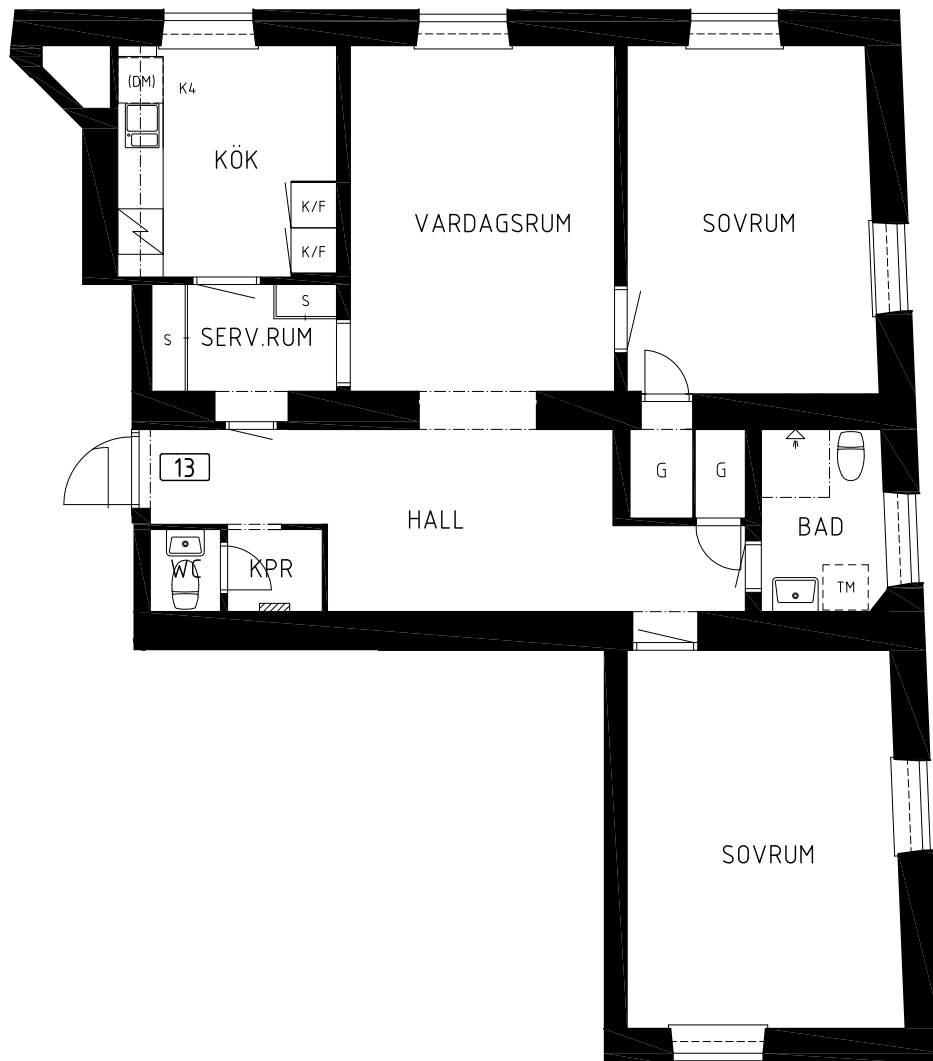

Skala 1:100

G	Garderob		Spis
S	Städ		Diskmaskin
K	Kylskåp		Tvättmaskin
F	Frys-skåp		IT- och El-Skåp
K/F	Kyl/frys-skåp		

Arkitekt: RITS Arkitekter

HSB – där möjligheterna bor

www.hsb.se

Kv. FATET 2

2 RoK

Torsgatan 75 Stockholm, Vasastaden

62,5m² LGH NR.12 Plan 2

Orienteringsfigurer

Skala 1:100

G	Garderob		Spis
S	Städ		Diskmaskin
K	Kylskåp		Tvättmaskin
F	Frys-skåp		IT- och El-Skåp
K/F	Kyl/frys-skåp		

Arkitekt: RITS Arkitekter

HSB – där möjligheterna bor

www.hsb.se

Kv. FATET 2

3 RoK

Torsgatan 75 Stockholm, Vasastaden

91,5m² LGH NR.13 Plan 3

Orienteringsfigurer

Skala 1:100

G	Garderob		Spis
S	Städ		Diskmaskin
K	Kylskåp		Tvättmaskin
F	Frys-skåp		IT- och El-Skåp
K/F	Kyl/frys-skåp		