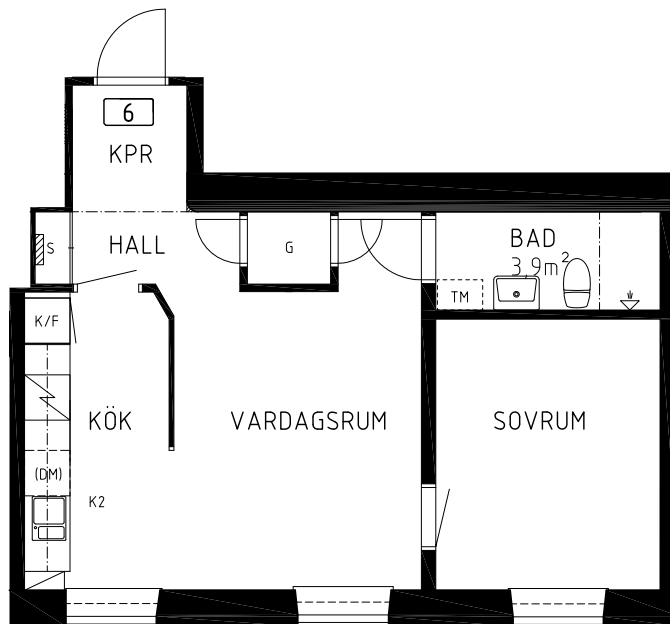

Skala 1:100

G	Garderob		Spis
S	Städ		Diskmaskin
K	Kylskåp		Tvättmaskin
F	Frysskåp		IT- och El-Skåp
K/F	Kyl/frysskåp		

Arkitekt: RITS Arkitekter

HSB – där möjligheterna bor

www.hsb.se

Kv. FATET 2

2 RoK

Torsgatan 75 Stockholm, Vasastaden

44,5m² LGH NR.06 Plan 1

Orienteringsfigurer

Skala 1:100

G	Garderob		Spis
S	Städ		Diskmaskin
K	Kylskåp		Tvättmaskin
F	Frys-skåp		IT- och El-Skåp
K/F	Kyl/frys-skåp		

Arkitekt: RITS Arkitekter

HSB – där möjligheterna bor

www.hsb.se

Kv. FATET 2

1 RoK

Torsgatan 75 Stockholm, Vasastaden

31,0m² LGH NR.07 Plan 1

Orienteringsfigurer

Skala 1:100

G	Garderob		Spis
S	Städ		Diskmaskin
K	Kylskåp		Tvättmaskin
F	Frys-skåp		IT- och El-Skåp
K/F	Kyl/frys-skåp		