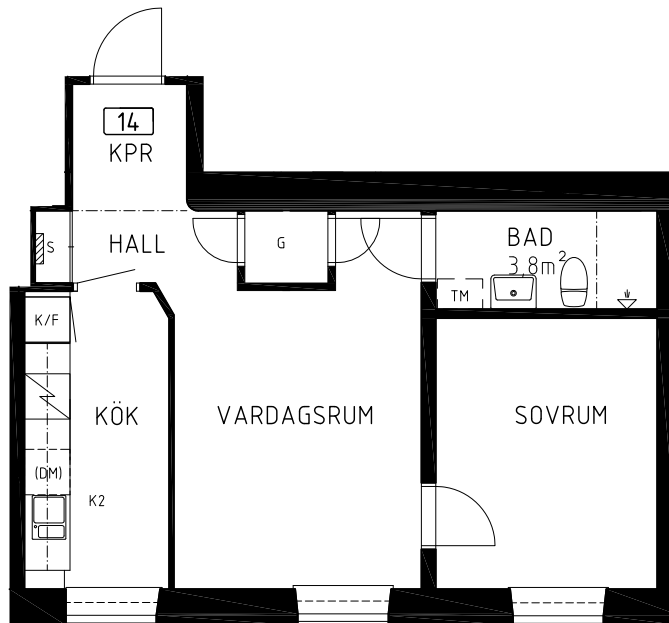

www.hsb.se

Kv. FATET 2

3 RoK

Torsgatan 75 Stockholm, Vasastaden

91,5m² LGH NR.13 Plan 3

Orienteringsfigurer

Skala 1:100

G	Garderob		Spis
S	Städ		Diskmaskin
K	Kylskåp		Tvättmaskin
F	Frys-skåp		IT- och El-Skåp
K/F	Kyl/frys-skåp		

Arkitekt: RITS Arkitekter

HSB – där möjligheterna bor

www.hsb.se

Kv. FATET 2

2 RoK

Torsgatan 75 Stockholm, Vasastaden

44,0m² LGH NR.14 Plan 3

Orienteringsfigurer

Skala 1:100

G	Garderob		Spis
S	Städ		Diskmaskin
K	Kylskåp		Tvättmaskin
F	Frys-skåp		IT- och El-Skåp
K/F	Kyl/frys-skåp		

Arkitekt: RITS Arkitekter

HSB – där möjligheterna bor

www.hsb.se

Kv. FATET 2

1 RoK

Torsgatan 75 Stockholm, Vasastaden