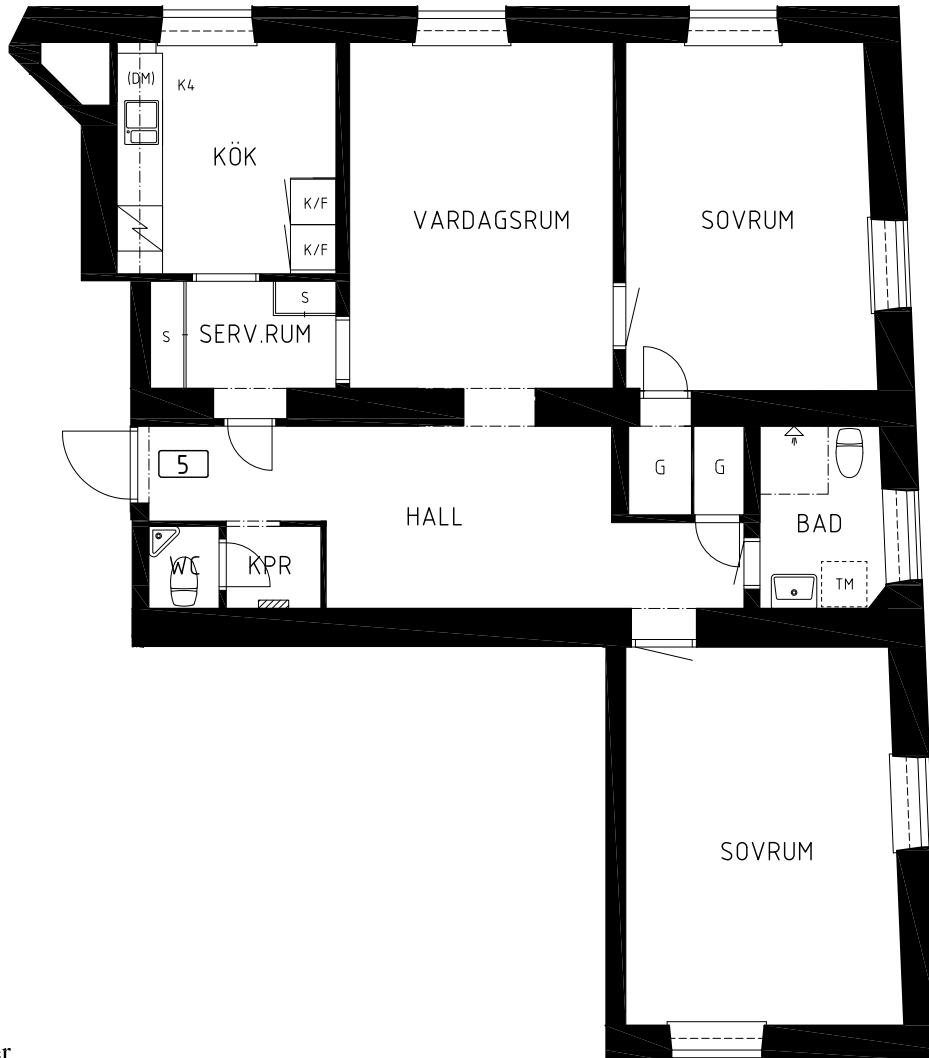

www.hsb.se

Kv. FATET 2

2 RoK

Torsgatan 75 Stockholm, Vasastaden

62,0m² LGH NR.04 Plan BV

Orienteringsfigurer

Skala 1:100

G	Garderob		Spis
S	Städ		Diskmaskin
K	Kylskåp		Tvättmaskin
F	Frys-skåp		IT- och El-Skåp
K/F	Kyl/frys-skåp		

Arkitekt: RITS Arkitekter

HSB – där möjligheterna bor

www.hsb.se

Kv. FATET 2

3 RoK

Torsgatan 75 Stockholm, Vasastaden

91,5m² LGH NR.05 Plan 1

Orienteringsfigurer

Skala 1:100

G	Garderob		Spis
S	Städ		Diskmaskin
K	Kylskåp		Tvättmaskin
F	Frysskåp		IT- och El-Skåp
K/F	Kyl/frysskåp		

Arkitekt: RITS Arkitekter

HSB – där möjligheterna bor

www.hsb.se

Kv. FATET 2

2 RoK

Torsgatan 75 Stockholm, Vasastaden

44,5m² LGH NR.06 Plan 1

Orienteringsfigurer

Skala 1:100

G	Garderob		Spis
S	Städ		Diskmaskin
K	Kylskåp		Tvättmaskin
F	Frys-skåp		IT- och El-Skåp
K/F	Kyl/frys-skåp		

Arkitekt: RITS Arkitekter

HSB – där möjligheterna bor