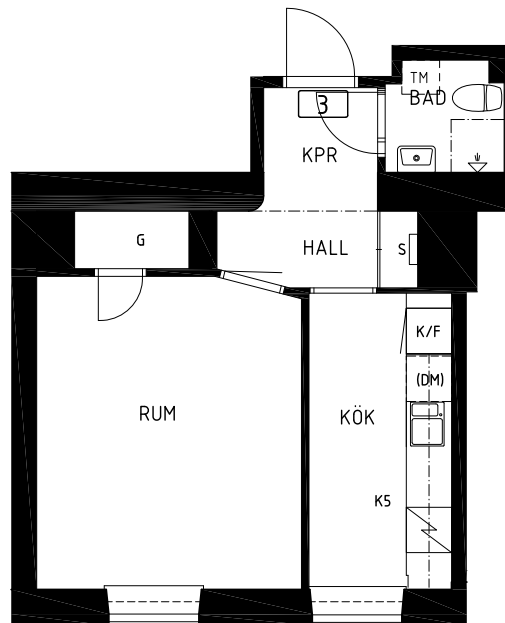

Kv. FATET 2

1 RoK

Torsgatan 75 Stockholm, Vasastaden

33,0m² LGH NR.01 Plan BV

Orienteringsfigurer

Skala 1:100

G	Garderob		Spis
S	Städ		Diskmaskin
K	Kylskåp		Tvättmaskin
F	Frys-skåp		IT- och El-Skåp
K/F	Kyl/frys-skåp		

Skala 1:100

G	Garderob		Spis
S	Städ		Diskmaskin
K	Kylskåp		Tvättmaskin
F	Frys-skåp		IT- och El-Skåp
K/F	Kyl/frys-skåp		

Arkitekt: RITS Arkitekter

HSB – där möjligheterna bor

www.hsb.se

Kv. FATET 2

1 RoK

Torsgatan 75 Stockholm, Vasastaden

31,0m² LGH NR.03 Plan BV

Orienteringsfigurer

Skala 1:100

G	Garderob		Spis
S	Städ		Diskmaskin
K	Kylskåp		Tvättmaskin
F	Frysskåp		IT- och El-Skåp
K/F	Kyl/frysskåp		

Arkitekt: RITS Arkitekter

HSB – där möjligheterna bor

www.hsb.se

Kv. FATET 2

2 RoK

Torsgatan 75 Stockholm, Vasastaden

62,0m² LGH NR.04 Plan BV

Orienteringsfigurer

Skala 1:100

G	Garderob		Spis
S	Städ		Diskmaskin
K	Kylskåp		Tvättmaskin
F	Frys-skåp		IT- och El-Skåp
K/F	Kyl/frys-skåp		