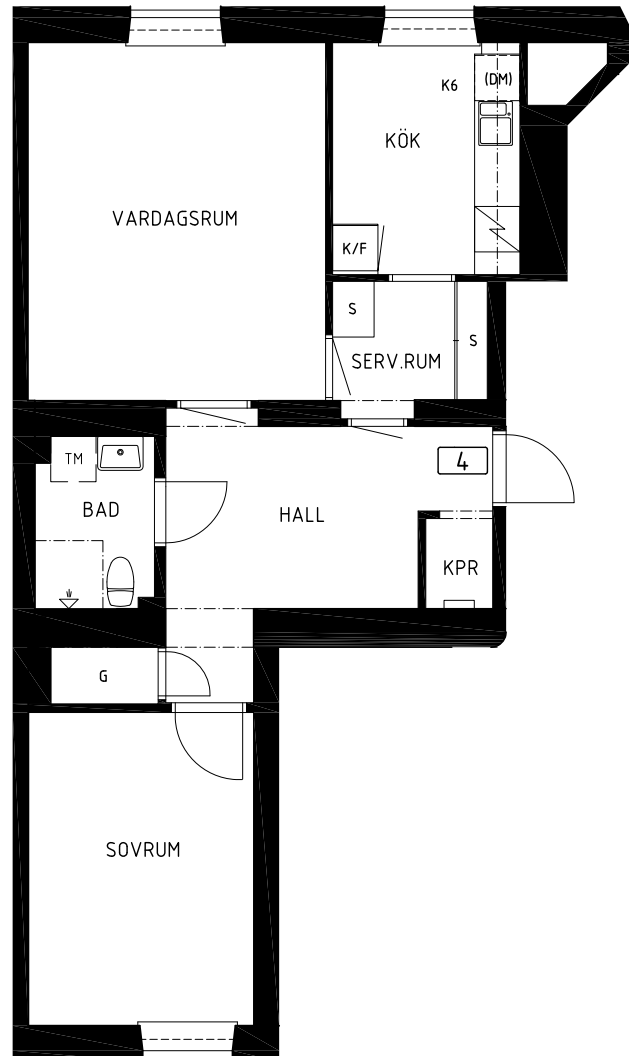

Kv. FATET 2

1 RoK

Torsgatan 75 Stockholm, Vasastaden

33,0m² LGH NR.01 Plan BV

Orienteringsfigurer

Skala 1:100

G	Garderob		Spis
S	Städ		Diskmaskin
K	Kylskåp		Tvättmaskin
F	Frys-skåp		IT- och El-Skåp
K/F	Kyl/frys-skåp		

Skala 1:100

G	Garderob		Spis
S	Städ		Diskmaskin
K	Kylskåp		Tvättmaskin
F	Frys-skåp		IT- och El-Skåp
K/F	Kyl/frys-skåp		

Arkitekt: RITS Arkitekter

HSB – där möjligheterna bor

www.hsb.se

Kv. FATET 2

1 RoK

Torsgatan 75 Stockholm, Vasastaden

31,0m² LGH NR.03 Plan BV

Orienteringsfigurer

Skala 1:100

G	Garderob		Spis
S	Städ		Diskmaskin
K	Kylskåp		Tvättmaskin
F	Frysskåp		IT- och El-Skåp
K/F	Kyl/frysskåp		

Arkitekt: RITS Arkitekter

HSB – där möjligheterna bor

www.hsb.se

Kv. FATET 2

2 RoK

Torsgatan 75 Stockholm, Vasastaden

62,0m² LGH NR.04 Plan BV

Orienteringsfigurer

Skala 1:100

G	Garderob		Spis
S	Städ		Diskmaskin
K	Kylskåp		Tvättmaskin
F	Frys-skåp		IT- och El-Skåp
K/F	Kyl/frys-skåp		