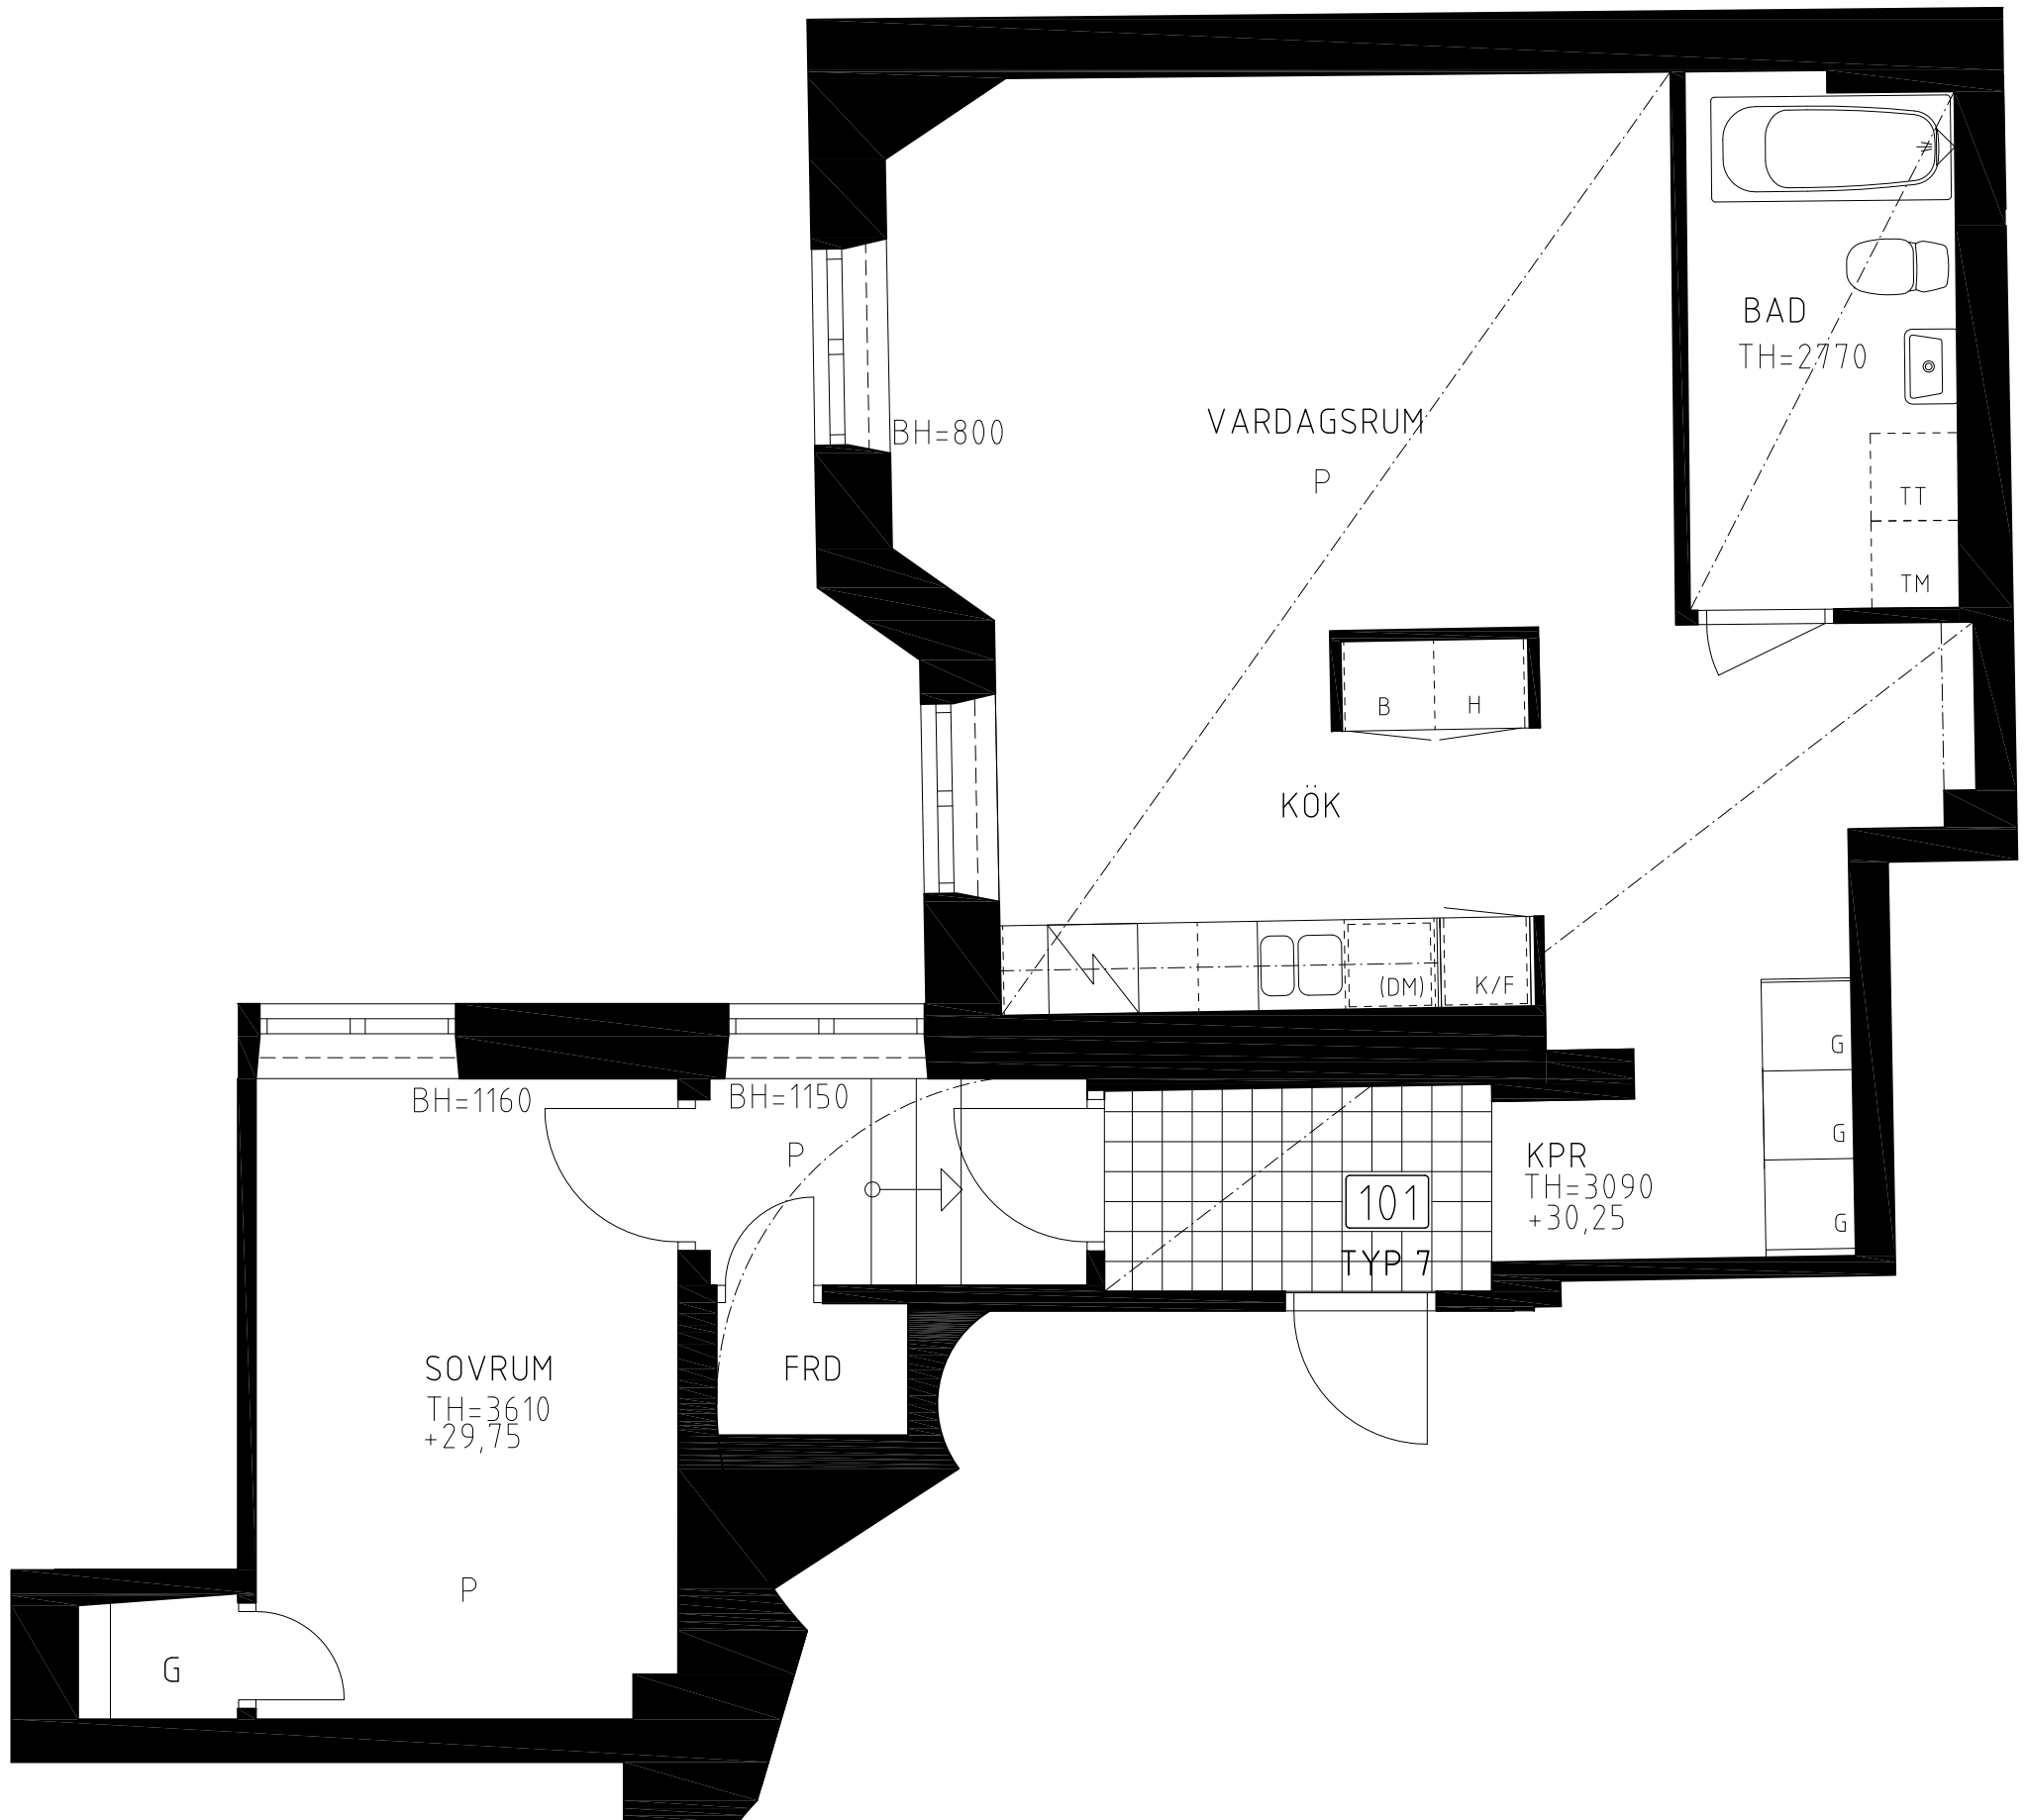

Lägenhetsförteckning Kv. Bondeson 19

Ighnr	antal rok	gamla kvm	nya kvm	
101	2	69	68,5	
111	2	76	77	
112	1	46	47	
113	3	103	103,5	
114	1	51	47,5	
121	2	76	77	
122	1	46	47	
123	3	103	103,5	
124	1	51	48	
131	2	76	77	
132	1	46	47	
133	3	103	102,5	
134	1	51	48	
141	2	76	77	
142	1	46	47	
143	3	103	102,5	
144	1	51	48	
151	2	76	77	
152	1	46	47	
153	3	103	102	
154	1	51	48	
211	1	27	26,5	
212	1	43	41	
213	1	44	43	
214	1	27	27,5	
221	1	27	26,5	
222	1	43	41	
223	1	44	43	
224	1	27	27,5	
231	1	27	26,5	
232	1	43	41	
233	1	44	43	
234	1	27	27	
241	1	27	26,5	
242	1	43	41	
243	1	44	43	
244	1	27	27	
251	1	27	27	
252	1	43	41	
253	1	44	43	
254	1	27	27,5	
tot antal kvm		2154	2131,5	22,5

Kv Bondesonen, lgh 101, 2 rok, 68,5 kvm, bv

SKALA 1:50

Kv Bondesonen, Igh 111, 2 rok, 77,0 kvm, 1 tr

Kv Bondeson, Igh 112, 1 rok, 47,0 kvm, 1 tr

SKALA 1:50

Kv Bondeson, lgh 113, 3 rok, 103,5 kvm, 1 tr

SKALA 1:50

Kv Bondeson, lgh 114, 1 rok, 47,5 kvm, 1 tr

SKALA 1:50

Kv Bondesonen, Igh 121, 2 rok, 77,0 kvm, 2 tr

Kv Bondesonen, Igh 122, 1 rok, 47,0 kvm, 2 tr

SKALA 1:50

Kv Bondeson, lgh 123, 3 rok, 103,5 kvm, 2 tr

SKALA 1:50

Kv Bondeson, lgh 124, 1 rok, 48,0 kvm, 2 tr

SKALA 1:50

Kv Bondesonen, lgh 131, 2 rok, 77,0 kvm, 3 tr

Kv Bondesonen, Igh 132, 1 rok, 47,0 kvm, 3 tr

SKALA 1:50

Kv Bondeson, lgh 133, 3 rok, 102,5 kvm, 3 tr

SKALA 1:50