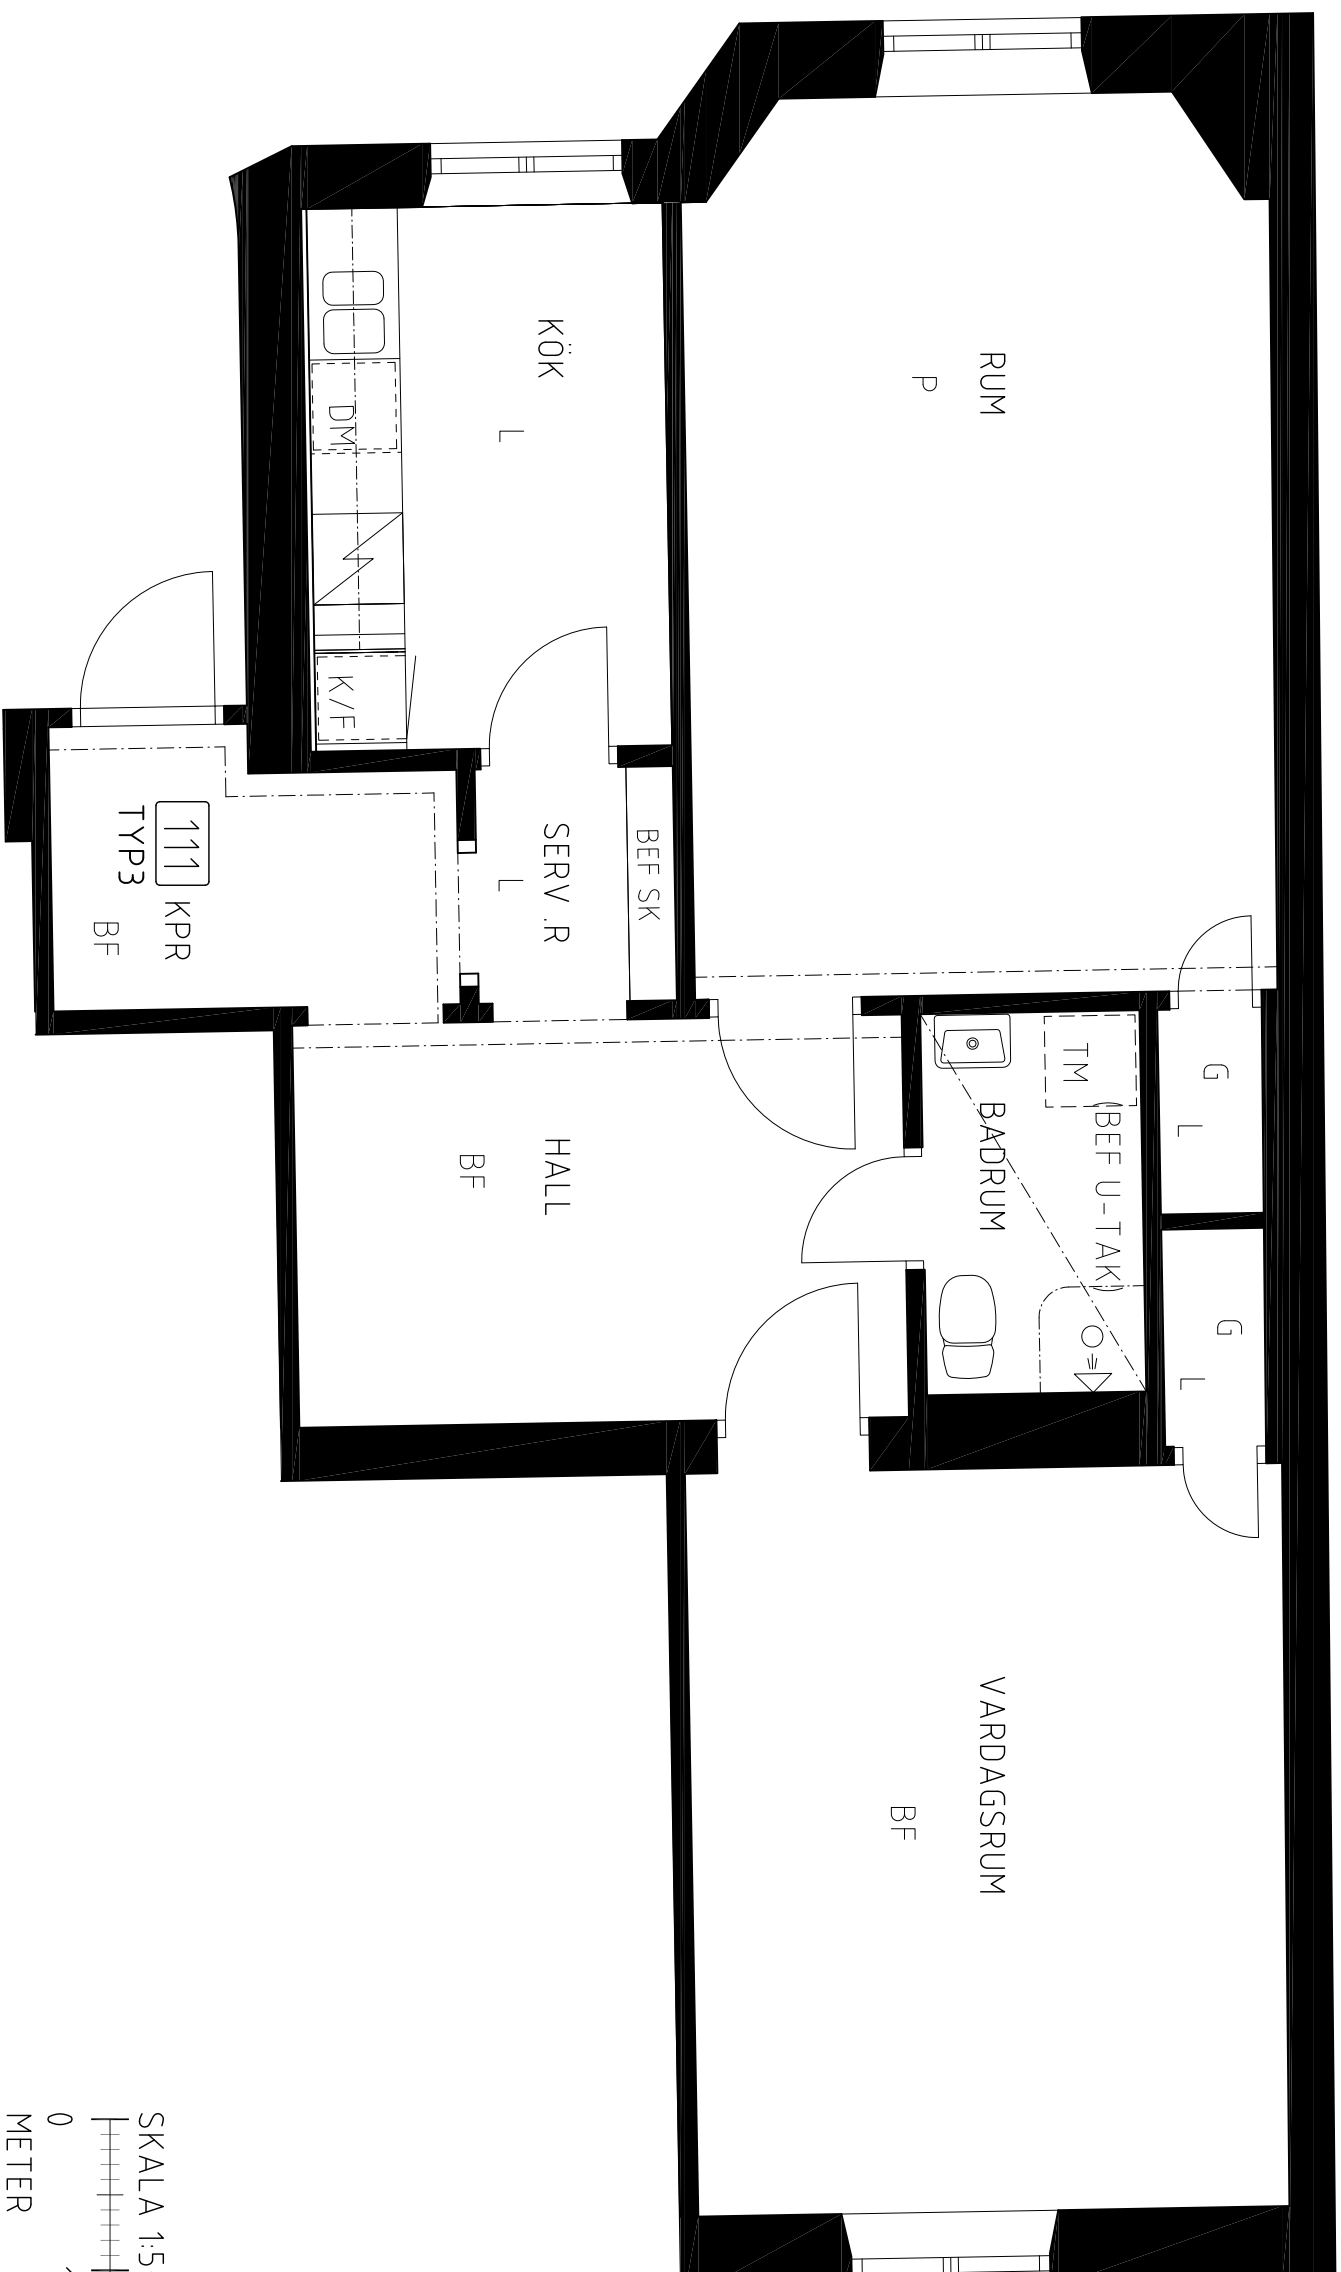

Lägenhetsförteckning Kv. Bondeson 19

Ighnr	antal rok	gamla kvm	nya kvm	
101	2	69	68,5	
111	2	76	77	
112	1	46	47	
113	3	103	103,5	
114	1	51	47,5	
121	2	76	77	
122	1	46	47	
123	3	103	103,5	
124	1	51	48	
131	2	76	77	
132	1	46	47	
133	3	103	102,5	
134	1	51	48	
141	2	76	77	
142	1	46	47	
143	3	103	102,5	
144	1	51	48	
151	2	76	77	
152	1	46	47	
153	3	103	102	
154	1	51	48	
211	1	27	26,5	
212	1	43	41	
213	1	44	43	
214	1	27	27,5	
221	1	27	26,5	
222	1	43	41	
223	1	44	43	
224	1	27	27,5	
231	1	27	26,5	
232	1	43	41	
233	1	44	43	
234	1	27	27	
241	1	27	26,5	
242	1	43	41	
243	1	44	43	
244	1	27	27	
251	1	27	27	
252	1	43	41	
253	1	44	43	
254	1	27	27,5	
tot antal kvm		2154	2131,5	22,5

Kv Bondesonen, lgh 101, 2 rok, 68,5 kvm, bv

SKALA 1:50

Kv Bondesonen, Igh 111, 2 rok, 77,0 kvm, 1 tr

Kv Bondeson, Igh 112, 1 rok, 47,0 kvm, 1 tr

SKALA 1:50

Kv Bondeson, lgh 113, 3 rok, 103,5 kvm, 1 tr

SKALA 1:50

Kv Bondeson, lgh 114, 1 rok, 47,5 kvm, 1 tr

SKALA 1:50

Kv Bondesonen, Igh 121, 2 rok, 77,0 kvm, 2 tr

Kv Bondesonen, Igh 122, 1 rok, 47,0 kvm, 2 tr

SKALA 1:50

Kv Bondeson, lgh 123, 3 rok, 103,5 kvm, 2 tr

SKALA 1:50

Kv Bondeson, lgh 124, 1 rok, 48,0 kvm, 2 tr

SKALA 1:50

Kv Bondesonen, lgh 131, 2 rok, 77,0 kvm, 3 tr

Kv Bondesonen, Igh 132, 1 rok, 47,0 kvm, 3 tr

SKALA 1:50

Kv Bondeson, lgh 133, 3 rok, 102,5 kvm, 3 tr

SKALA 1:50