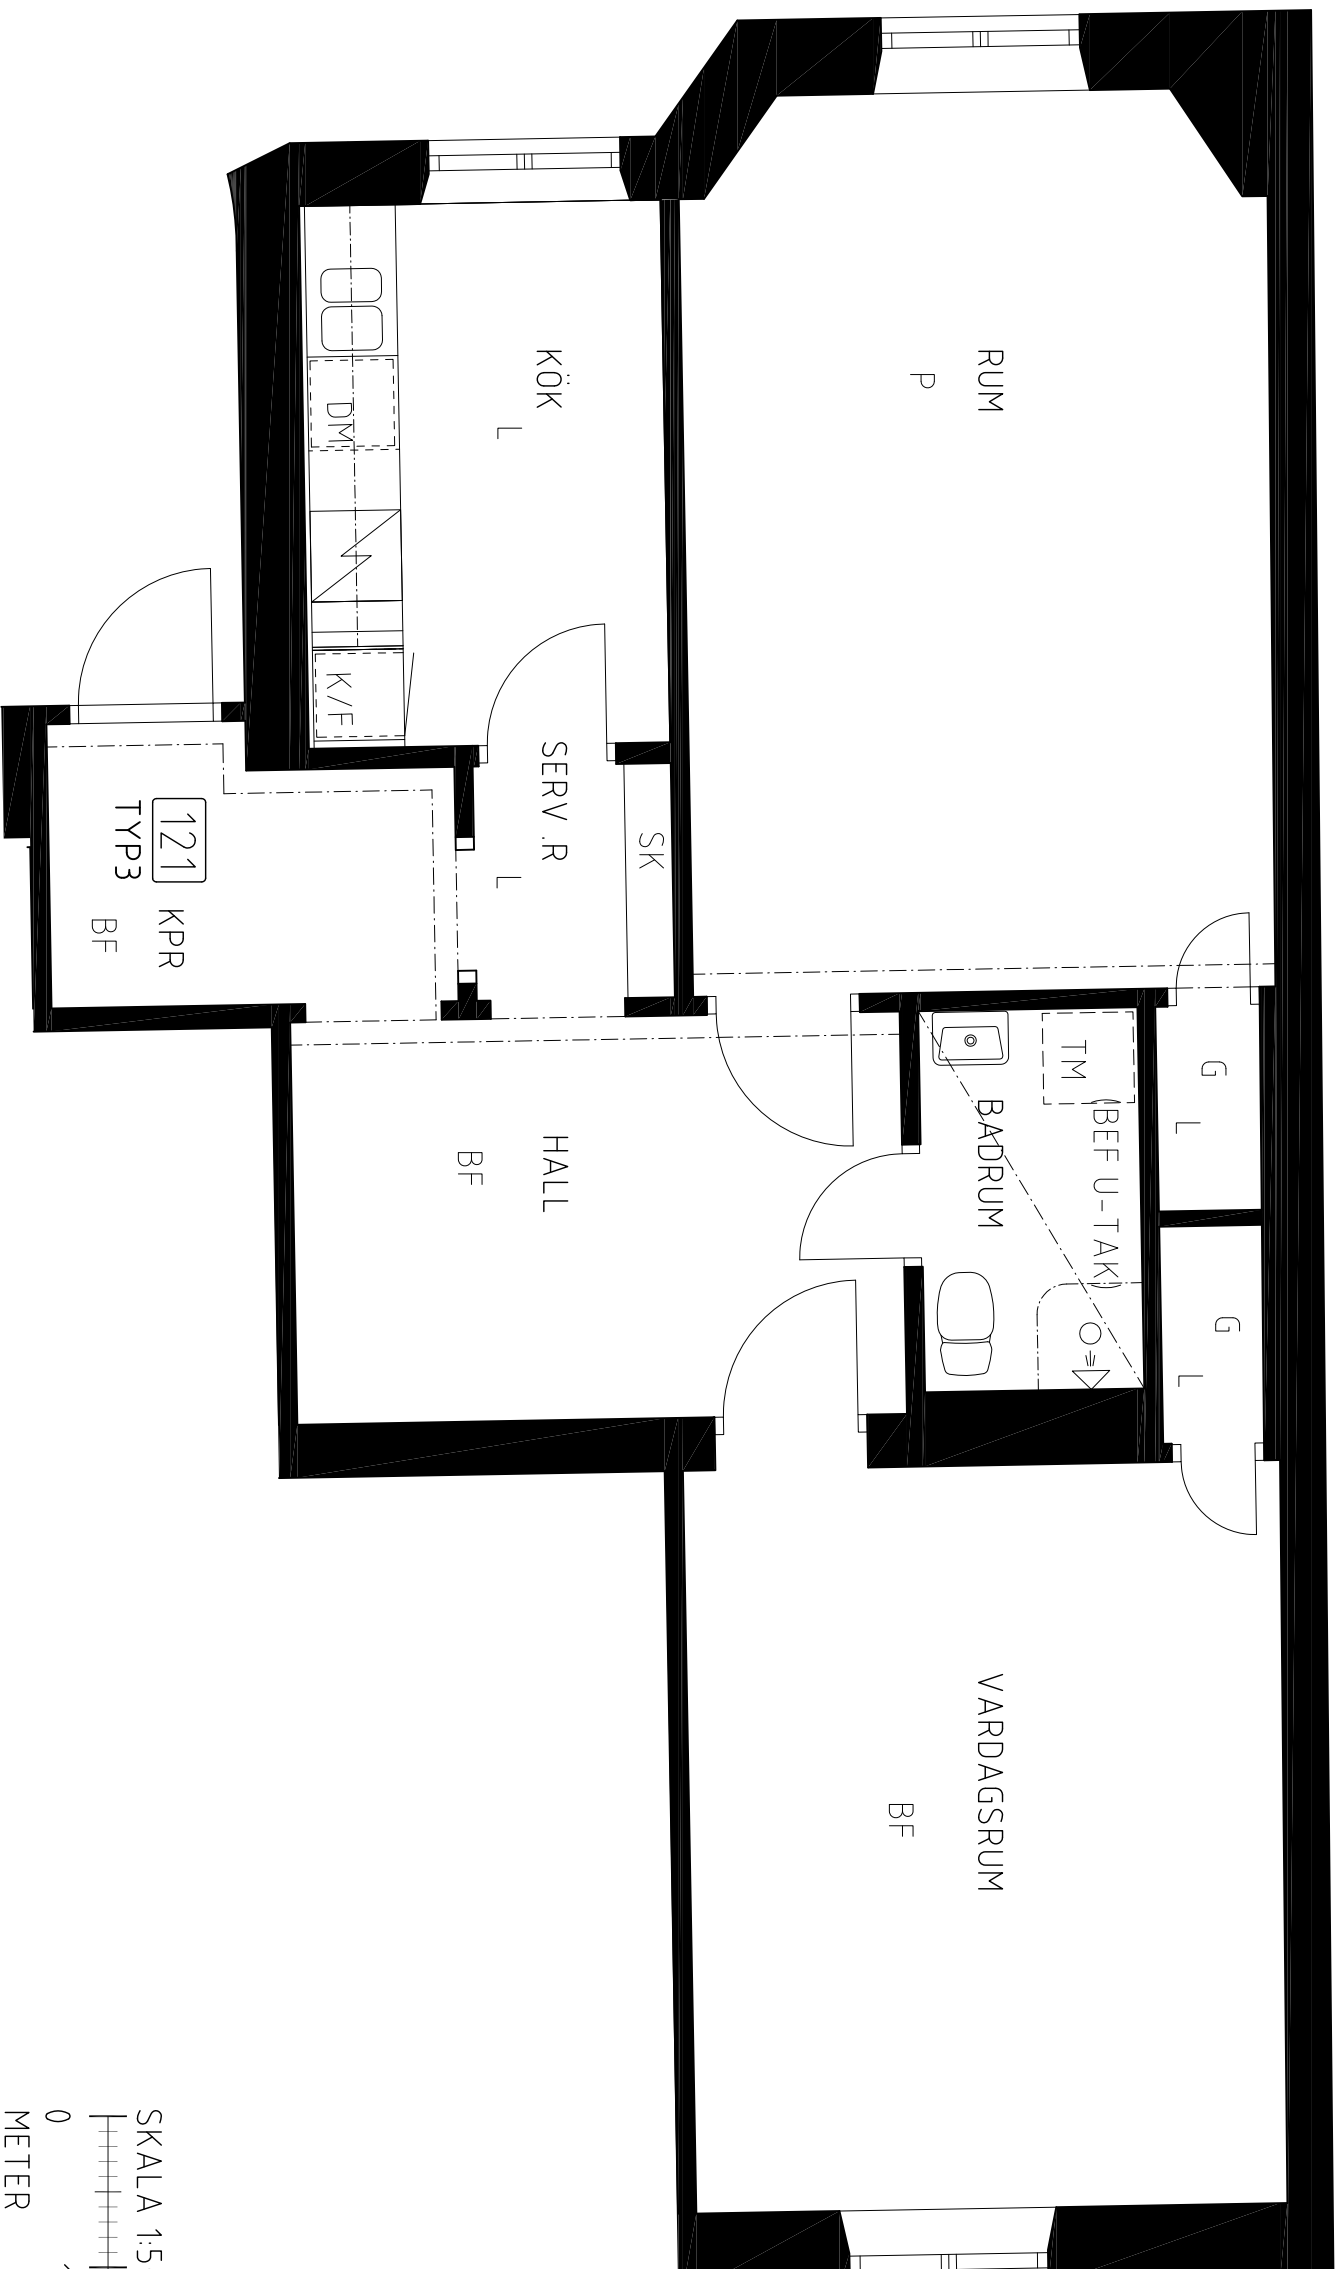

Lägenhetsförteckning Kv. Bondeson 19

Ighnr	antal rok	gamla kvm	nya kvm	
101	2	69	68,5	
111	2	76	77	
112	1	46	47	
113	3	103	103,5	
114	1	51	47,5	
121	2	76	77	
122	1	46	47	
123	3	103	103,5	
124	1	51	48	
131	2	76	77	
132	1	46	47	
133	3	103	102,5	
134	1	51	48	
141	2	76	77	
142	1	46	47	
143	3	103	102,5	
144	1	51	48	
151	2	76	77	
152	1	46	47	
153	3	103	102	
154	1	51	48	
211	1	27	26,5	
212	1	43	41	
213	1	44	43	
214	1	27	27,5	
221	1	27	26,5	
222	1	43	41	
223	1	44	43	
224	1	27	27,5	
231	1	27	26,5	
232	1	43	41	
233	1	44	43	
234	1	27	27	
241	1	27	26,5	
242	1	43	41	
243	1	44	43	
244	1	27	27	
251	1	27	27	
252	1	43	41	
253	1	44	43	
254	1	27	27,5	
tot antal kvm		2154	2131,5	22,5

Kv Bondesonen, lgh 101, 2 rok, 68,5 kvm, bv

SKALA 1:50

Kv Bondesonen, Igh 111, 2 rok, 77,0 kvm, 1 tr

Kv Bondeson, Igh 112, 1 rok, 47,0 kvm, 1 tr

SKALA 1:50

Kv Bondeson, lgh 113, 3 rok, 103,5 kvm, 1 tr

SKALA 1:50

Kv Bondeson, lgh 114, 1 rok, 47,5 kvm, 1 tr

SKALA 1:50

Kv Bondesonen, Igh 121, 2 rok, 77,0 kvm, 2 tr

Kv Bondesonen, Igh 122, 1 rok, 47,0 kvm, 2 tr

SKALA 1:50

Kv Bondeson, lgh 123, 3 rok, 103,5 kvm, 2 tr

SKALA 1:50

Kv Bondeson, lgh 124, 1 rok, 48,0 kvm, 2 tr

SKALA 1:50

Kv Bondesonen, lgh 131, 2 rok, 77,0 kvm, 3 tr

Kv Bondesonen, Igh 132, 1 rok, 47,0 kvm, 3 tr

SKALA 1:50

Kv Bondeson, lgh 133, 3 rok, 102,5 kvm, 3 tr

SKALA 1:50