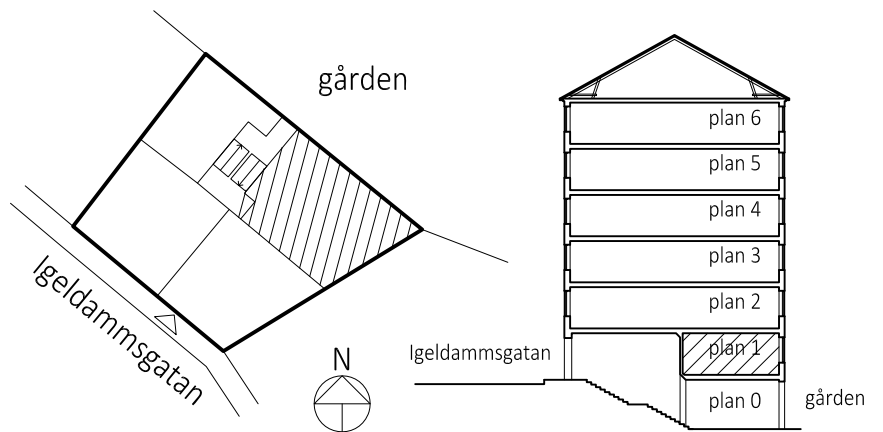

IGELDAMMSGATAN 32

Kungsholmen, Stockholm

KV ISBRYTAREN 15
2 RK 61 kvm
lgh nr 01

HSB – där möjligheterna bor

- KPH KAPPHYLLA
- EC ELCENTRAL
- SD SÄKERHETSDÖRR
- HT HANDDUKSTORK
- BS BEFINTLIGA ORIGINAL KÖKSSKÅP

- DÖRRBLAD SAKNAS
- VIKBARA DUSCHVÄGGAR
- SPIS
- BÄNKSPIS
- GARDEROB
- KYL/FRYS
- PLATS FÖR DISKMASKIN
- PLATS FÖR TVÄTTMASKIN
- UNDERTAK

AVVIKELSER KAN FÖREKOMMA

2024-04-19