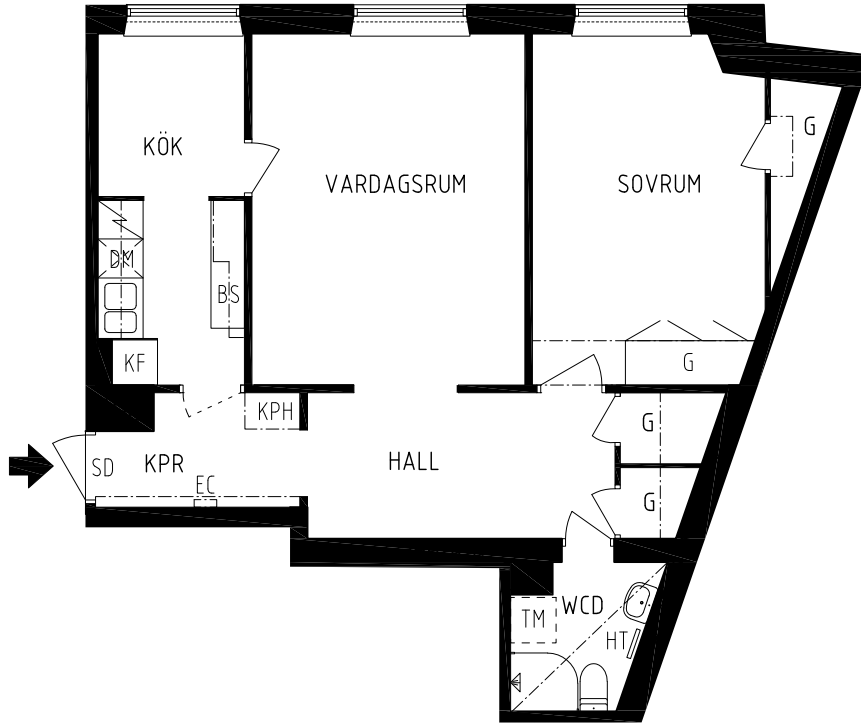

IGELDAMMSGATAN 32

Kungsholmen, Stockholm

KV ISBRYTAREN 15
2 RK 61 kvm
lgh nr 01

HSB – där möjligheterna bor

- KPH KAPPHYLLA
- EC ELCENTRAL
- SD SÄKERHETSDÖRR
- HT HANDDUKSTORK
- BS BEFINTLIGA ORIGINAL KÖKSSKÅP

- DÖRRBLAD SAKNAS
- VIKBARA DUSCHVÄGGAR
- SPIS
- BÄNKSPIS
- GARDEROB
- KYL/FRYS
- PLATS FÖR DISKMASKIN
- PLATS FÖR TVÄTTMASKIN
- UNDERTAK

AVVIKELSER KAN FÖREKOMMA

2024-04-19