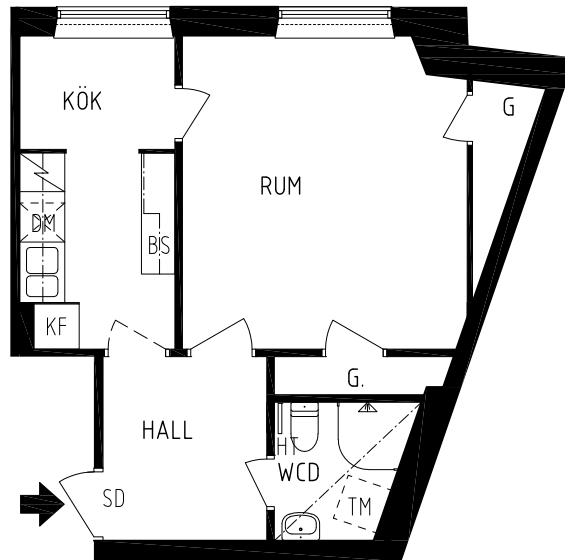

IGELDAMMSGATAN 32

Kungsholmen, Stockholm

KV ISBRYTAREN 15
1 RK 36,5 kvm
lgh nr 02

HSB – där möjligheterna bor

- KPH KAPPHYLLA
- EC ELCENTRAL
- SD SÄKERHETSDÖRR
- HT HANDDUKSTORK
- BS BEFINTLIGA ORIGINAL KÖKSSKÅP

DÖRRBLAD SAKNAS

VIKBARA DUSCHVÄGGAR

SPIS

BÄNKSPIS

GARDEROB

KYL/FRYS

PLATS FÖR DISKMASKIN

PLATS FÖR TVÄTTMASKIN