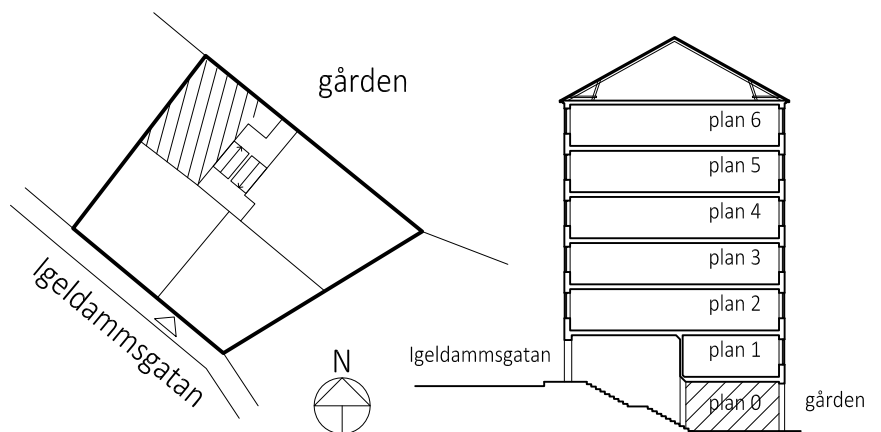

AVVIKELSER KAN FÖREKOMMA

2024-04-19