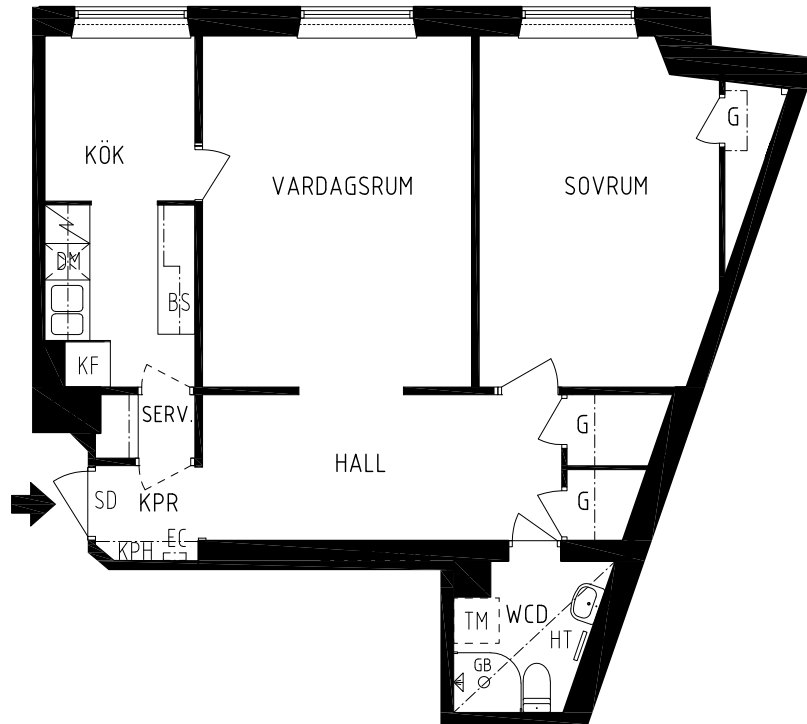

IGELDAMMSGATAN 32

Kungsholmen, Stockholm

KV ISBRYTAREN 15
2 RK 61,5 kvm
lgh nr 05

HSB – där möjligheterna bor

- KPH KAPPHYLLA
- EC ELCENTRAL
- SD SÄKERHETSDÖRR
- HT HANDDUKSTORK
- BS BEFINTLIGA ORIGINAL KÖKSSKÅP

DÖRRBLAD SAKNAS

VIKBARA DUSCHVÄGGAR

SPIS

BÄNKSPIS

GARDEROB

KYL/FRYS

PLATS FÖR DISKMASKIN

PLATS FÖR TVÄTTMASKIN