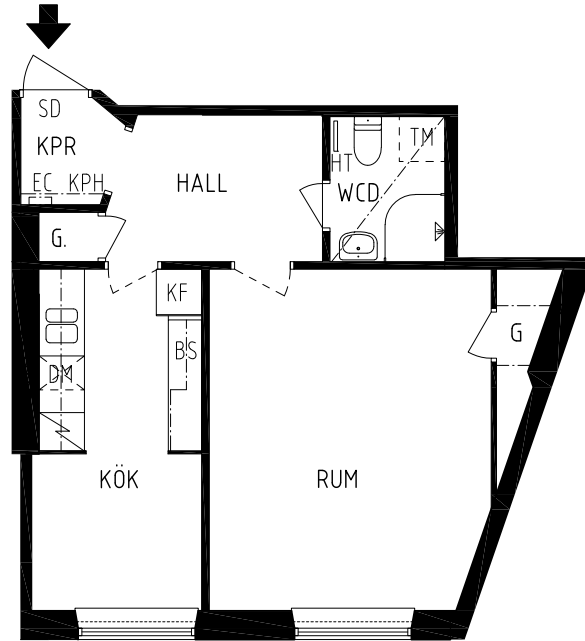

IGELDAMMSGATAN 32

Kungsholmen, Stockholm

KV ISBRYTAREN 15
1 RK 40,5 kvm
lgh nr 06

HSB – där möjligheterna bor

- KPH KAPPHYLLA
- EC ELCENTRAL
- SD SÄKERHETSDÖRR
- HT HANDDUKSTORK
- BS BEFINTLIGA ORIGINAL KÖKSSKÅP

DÖRRBLAD SAKNAS

VIKBARA DUSCHVÄGGAR

SPIS

BÄNKSPIS

GARDEROB

KYL/FRYS

PLATS FÖR DISKMASKIN

PLATS FÖR TVÄTTMASKIN