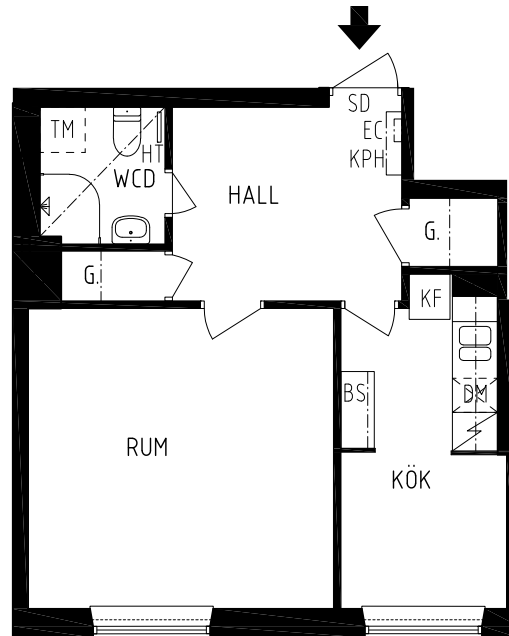

IGELDAMMSGATAN 32

Kungsholmen, Stockholm

KV ISBRYTAREN 15
1 RK 39,5 kvm
lgh nr 11

HSB – där möjligheterna bor

- KPH KAPPHYLLA
- EC ELCENTRAL
- SD SÄKERHETSDÖRR
- HT HANDDUKSTORK
- BS BEFINTLIGA ORIGINAL KÖKSSKÅP

DÖRRBLAD SAKNAS

VIKBARA DUSCHVÄGGAR

SPIS

BÄNKSPIS

GARDEROB

KYL/FRYS

PLATS FÖR DISKMASKIN

PLATS FÖR TVÄTTMASKIN