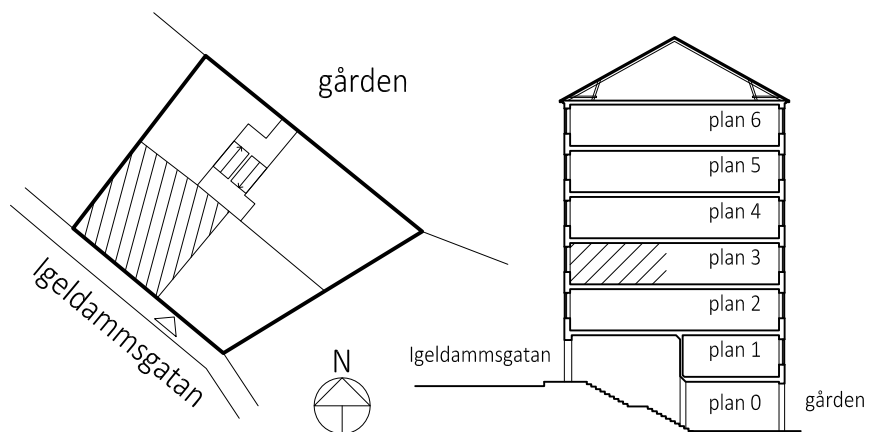

AVVIKELSER KAN FÖREKOMMA

2024-04-19