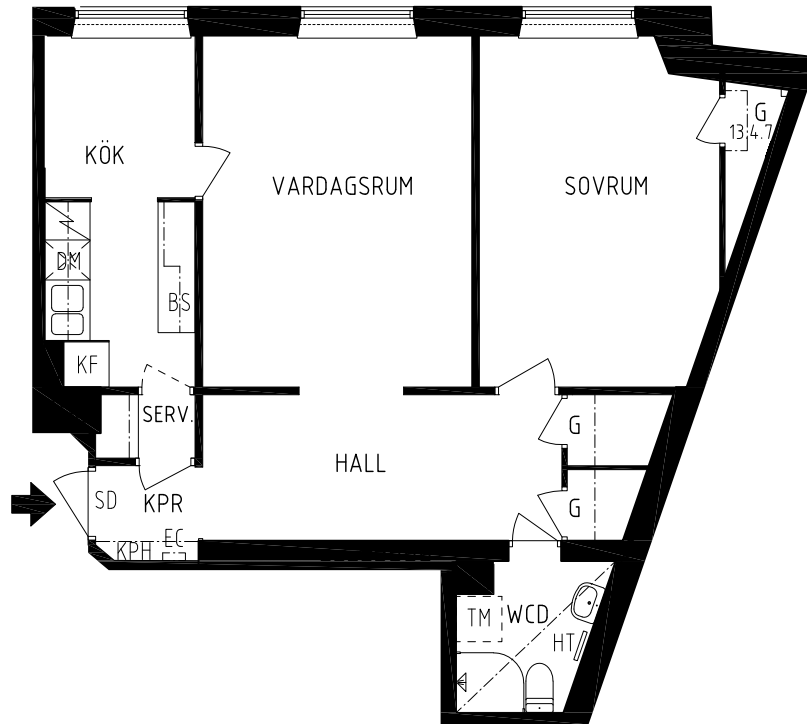

# IGELDAMMSGATAN 32

Kungsholmen, Stockholm

KV ISBRYTAREN 15  
2 RK 61,5 kvm  
lgh nr 13

HSB – där möjligheterna bor

- KPH KAPPHYLLA
- EC ELCENTRAL
- SD SÄKERHETSDÖRR
- HT HANDDUKSTORK
- BS BEFINTLIGA ORIGINAL KÖKSSKÅP

— DÖRRBLAD SAKNAS

— VIKBARA DUSCHVÄGGAR

— SPIS

— BÄNKSPIS

G GARDEROB

KF KYL/FRYS

DM PLATS FÖR DISKMASKIN

TM PLATS FÖR TVÄTTMASKIN