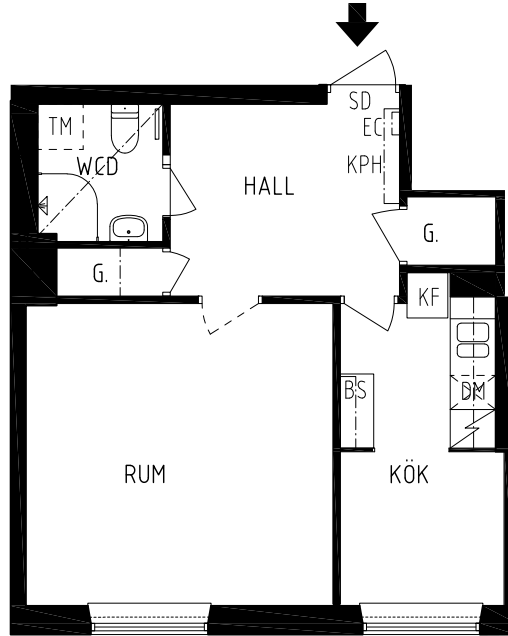

IGELDAMMSGATAN 32

Kungsholmen, Stockholm

KV ISBRYTAREN 15
1 RK 39,5 kvm
lgh nr 15

HSB – där möjligheterna bor

- KPH KAPPHYLLA
- EC ELCENTRAL
- SD SÄKERHETSDÖRR
- HT HANDDUKSTORK
- BS BEFINTLIGA ORIGINAL KÖKSSKÅP

DÖRRBLAD SAKNAS

VIKBARA DUSCHVÄGGAR

SPIS

BÄNKSPIS

GARDEROB

KYL/FRYS

PLATS FÖR DISKMASKIN

PLATS FÖR TVÄTTMASKIN