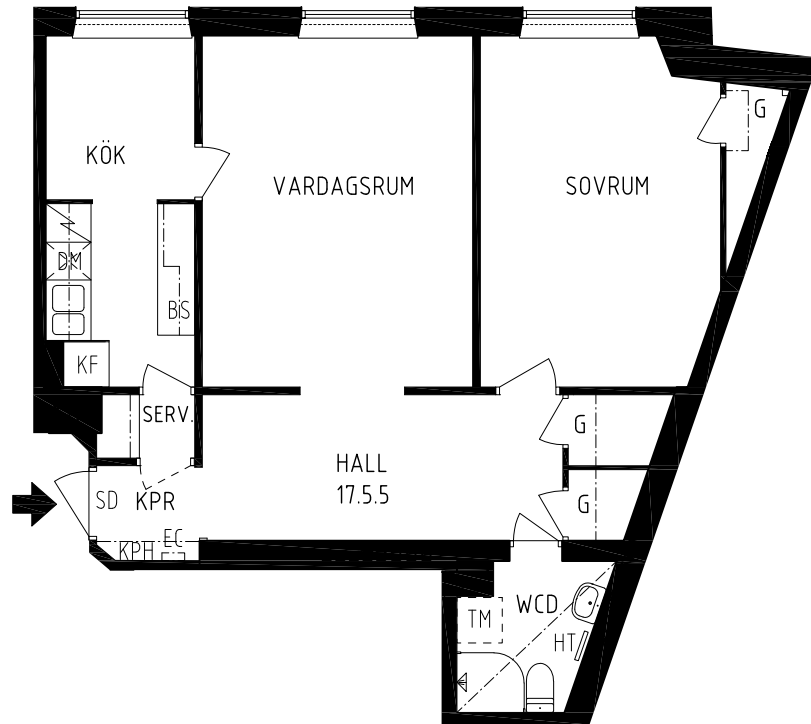

IGELDAMMSGATAN 32

Kungsholmen, Stockholm

KV ISBRYTAREN 15
2 RK 61,5 kvm
lgh nr 17

HSB – där möjligheterna bor

- KPH KAPPHYLLA
- EC ELCENTRAL
- SD SÄKERHETSDÖRR
- HT HANDDUKSTORK
- BS BEFINTLIGA ORIGINAL KÖKSSKÅP

DÖRRBLAD SAKNAS

VIKBARA DUSCHVÄGGAR

SPIS

BÄNKSPIS

GARDEROB

KYL/FRYS

PLATS FÖR DISKMASKIN

PLATS FÖR TVÄTTMASKIN