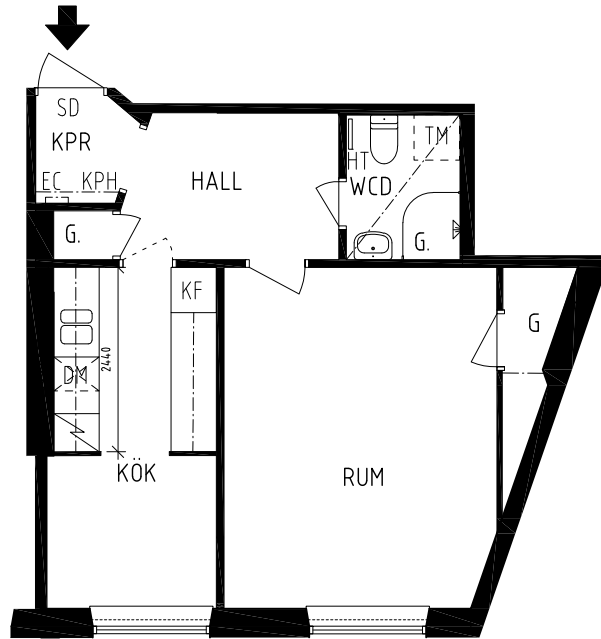

IGELDAMMSGATAN 32

Kungsholmen, Stockholm

KV ISBRYTAREN 15
1 RK 39,5 kvm
lgh nr 18

HSB – där möjligheterna bor

- KPH KAPPHYLLA
- EC ELCENTRAL
- SD SÄKERHETSDÖRR
- HT HANDDUKSTORK
- BS BEFINTLIGA ORIGINAL KÖKSSKÅP

DÖRRBLAD SAKNAS

VIKBARA DUSCHVÄGGAR

SPIS

BÄNKSPIS

GARDEROB

KYL/FRYS

PLATS FÖR DISKMASKIN

PLATS FÖR TVÄTTMASKIN