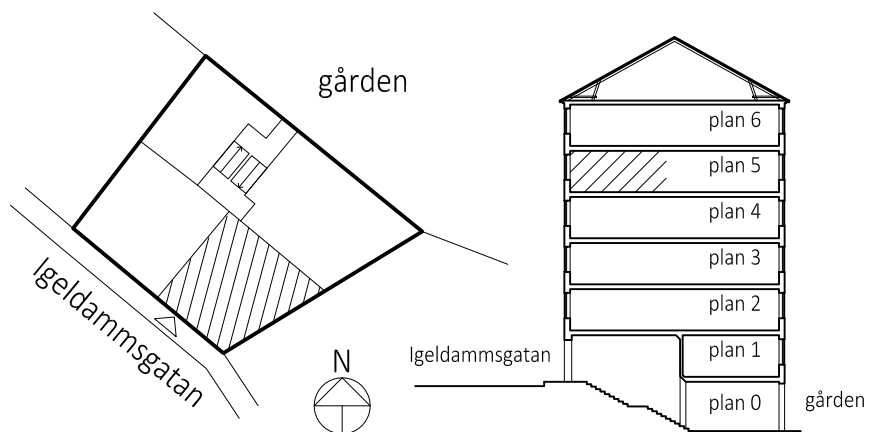

AVVIKELSER KAN FÖREKOMMA

2024-04-19