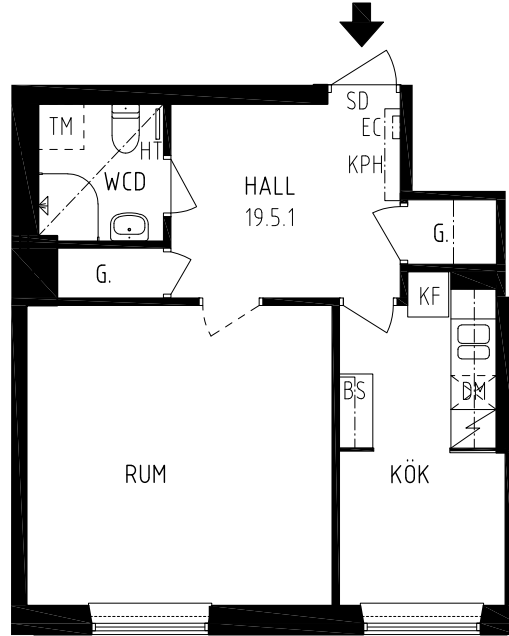

IGELDAMMSGATAN 32

Kungsholmen, Stockholm

KV ISBRYTAREN 15
1 RK 39,5 kvm
lgh nr 19

HSB – där möjligheterna bor

- KPH KAPPHYLLA
- EC ELCENTRAL
- SD SÄKERHETSDÖRR
- HT HANDDUKSTORK
- BS BEFINTLIGA ORIGINAL KÖKSSKÅP

DÖRRBLAD SAKNAS

VIKBARA DUSCHVÄGGAR

SPIS

BÄNKSPIS

GARDEROB

KYL/FRYS

PLATS FÖR DISKMASKIN

PLATS FÖR TVÄTTMASKIN