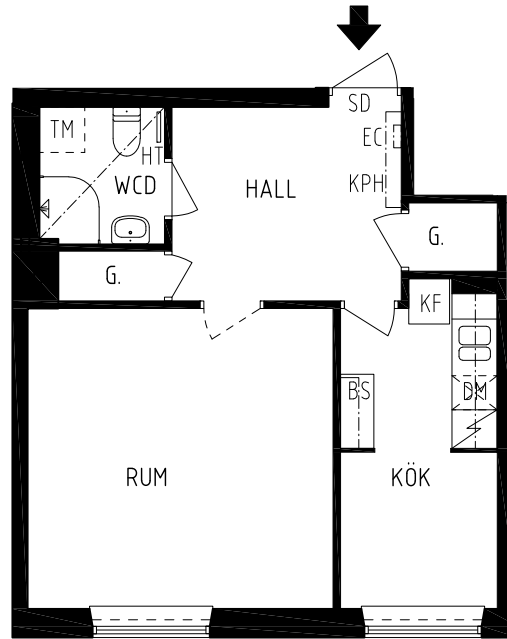

IGELDAMMSGATAN 32

Kungsholmen, Stockholm

KV ISBRYTAREN 15
1 RK 39,5 kvm
lgh nr 23

HSB – där möjligheterna bor

- KPH KAPPHYLLA
- EC ELCENTRAL
- SD SÄKERHETSDÖRR
- HT HANDDUKSTORK
- BS BEFINTLIGA ORIGINAL KÖKSSKÅP

DÖRRBLAD SAKNAS

VIKBARA DUSCHVÄGGAR

SPIS

BÄNKSPIS

GARDEROB

KYL/FRYS

PLATS FÖR DISKMASKIN

PLATS FÖR TVÄTTMASKIN