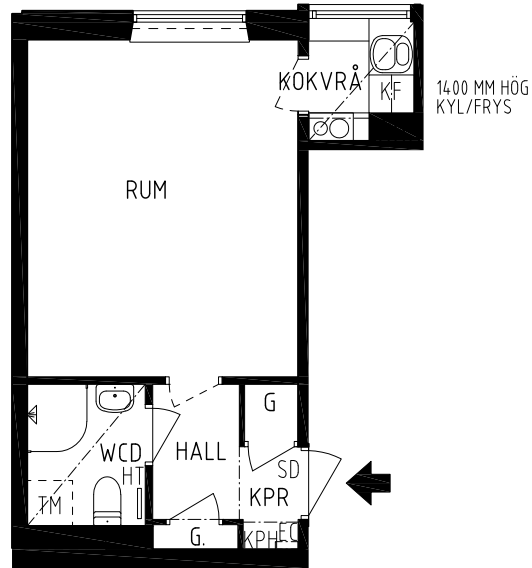

IGELDAMMSGATAN 32 Kungsholmen, Stockholm

KV ISBRYTAREN 15
1 RKv 26 kvm
lgh nr 24

HSB – där möjligheterna bor

- KPH KAPPHYLLA
- EC ELCENTRAL
- SD SÄKERHETSDÖRR
- HT HANDDUKSTORK
- BS BEFINTLIGA ORGINAL KÖKSSKÅP

DÖRRBLAD SAKNAS

VIKBARA DUSCHVÄGGAR

SPIS

BÄNKSPIS

G GARDEROB

KF KYL/FRYS

DM PLATS FÖR DISKMASKIN

TM PLATS FÖR TVÄTTMASKIN