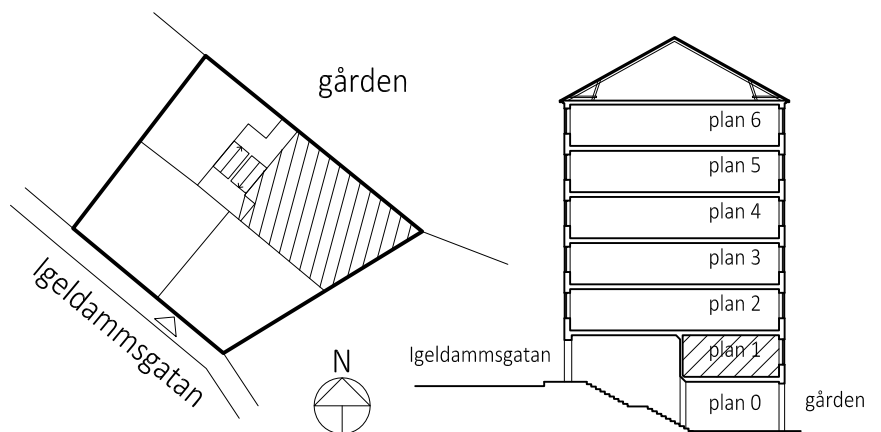

AVVIKELSER KAN FÖREKOMMA

2024-04-19