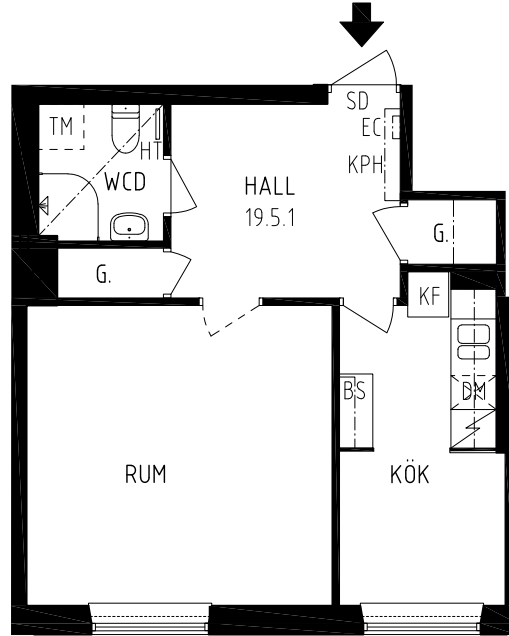

# IGELDAMMSGATAN 32

Kungsholmen, Stockholm

KV ISBRYTAREN 15  
1 RK 39,5 kvm  
lgh nr 19

HSB – där möjligheterna bor

- KPH KAPPHYLLA
- EC ELCENTRAL
- SD SÄKERHETSDÖRR
- HT HANDDUKSTORK
- BS BEFINTLIGA ORIGINAL KÖKSSKÅP