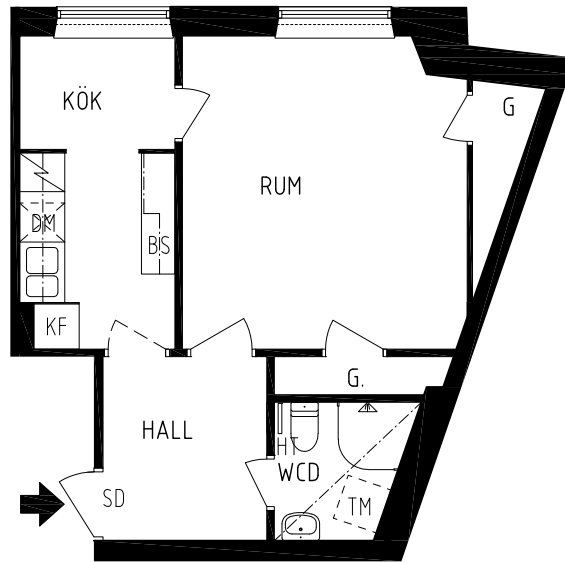

# IGELDAMMSGATAN 32

Kungsholmen, Stockholm

KV ISBRYTAREN 15  
1 RK 36,5 kvm  
lgh nr 02

HSB – där möjligheterna bor

- KPH KAPPHYLLA
- EC ELCENTRAL
- SD SÄKERHETSDÖRR
- HT HANDDUKSTORK
- BS BEFINTLIGA ORIGINAL KÖKSSKÅP