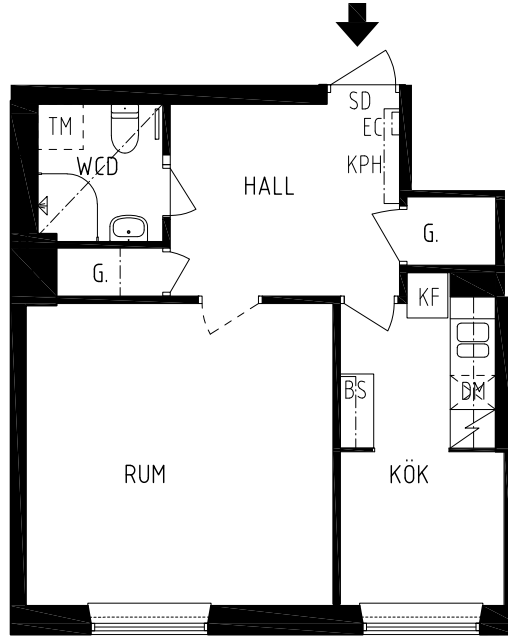

# IGELDAMMSGATAN 32

Kungsholmen, Stockholm

KV ISBRYTAREN 15  
1 RK 39,5 kvm  
lgh nr 15

HSB – där möjligheterna bor

- KPH KAPPHYLLA
- EC ELCENTRAL
- SD SÄKERHETSDÖRR
- HT HANDDUKSTORK
- BS BEFINTLIGA ORIGINAL KÖKSSKÅP