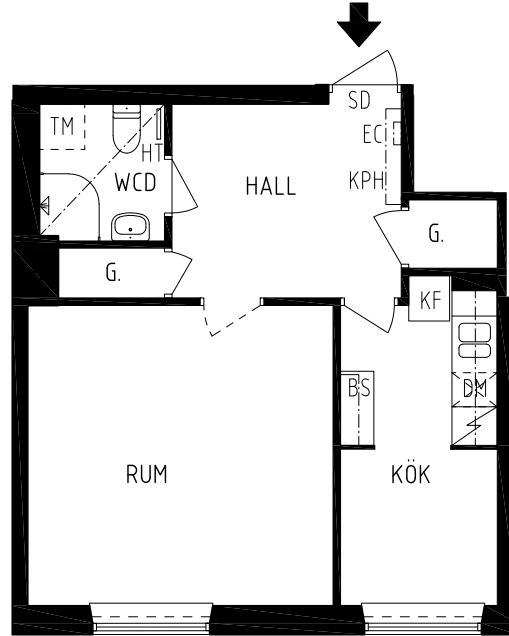

## Kungsholmen, Stockholm

KV ISBRYTAREN 15  
1 RK 39,5 kvm  
lgh nr 23

HSB – där möjligheterna bor

- KPH KAPPHYLLA
- EC ELCENTRAL
- SD SÄKERHETSDÖRR
- HT HANDDUKSTORK
- BS BEFINTLIGA ORIGINAL KÖKSSKÅP

- DÖRRBLAD SAKNAS
- VIKBARA DUSCHVÄGGAR
- SPIS
- BÄNKSPIS
- GARDEROB
- KYL/FRYS
- PLATS FÖR DISKMASKIN
- PLATS FÖR TVÄTTMASKIN
- UNDERTAK