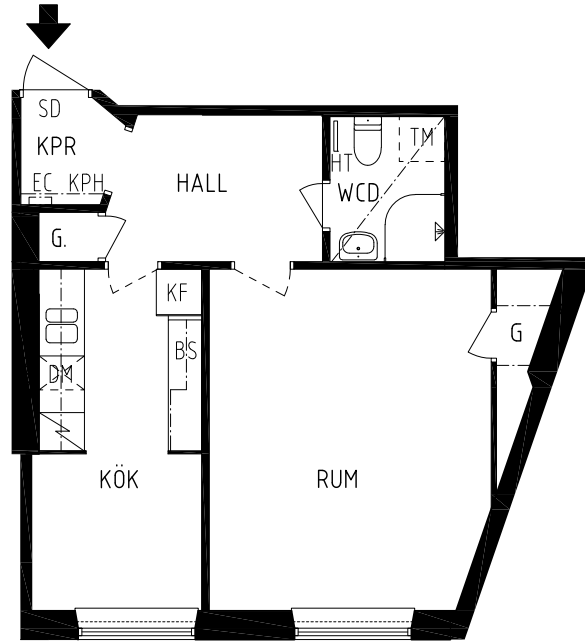

# IGELDAMMSGATAN 32

Kungsholmen, Stockholm

KV ISBRYTAREN 15  
1 RK 40,5 kvm  
lgh nr 06

HSB – där möjligheterna bor

- KPH KAPPHYLLA
- EC ELCENTRAL
- SD SÄKERHETSDÖRR
- HT HANDDUKSTORK
- BS BEFINTLIGA ORIGINAL KÖKSSKÅP