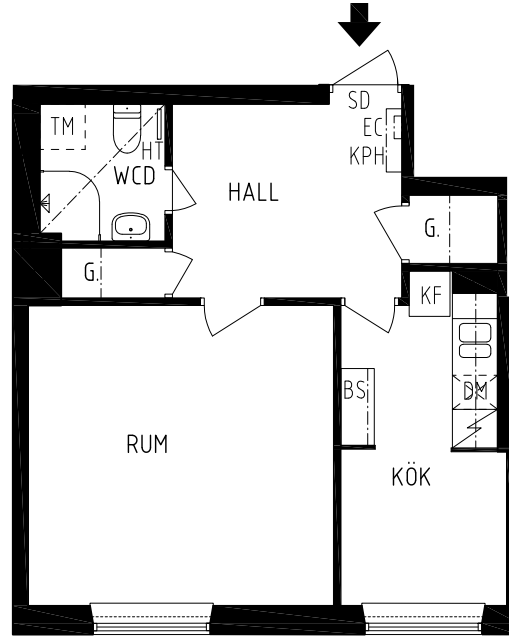

## Kungsholmen, Stockholm

KV ISBRYTAREN 15  
1 RK 39,5 kvm  
lgh nr 11

HSB – där möjligheterna bor

- KPH KAPPHYLLA
- EC ELCENTRAL
- SD SÄKERHETSDÖRR
- HT HANDDUKSTORK
- BS BEFINTLIGA ORIGINAL KÖKSSKÅP

DÖRRBLAD SAKNAS