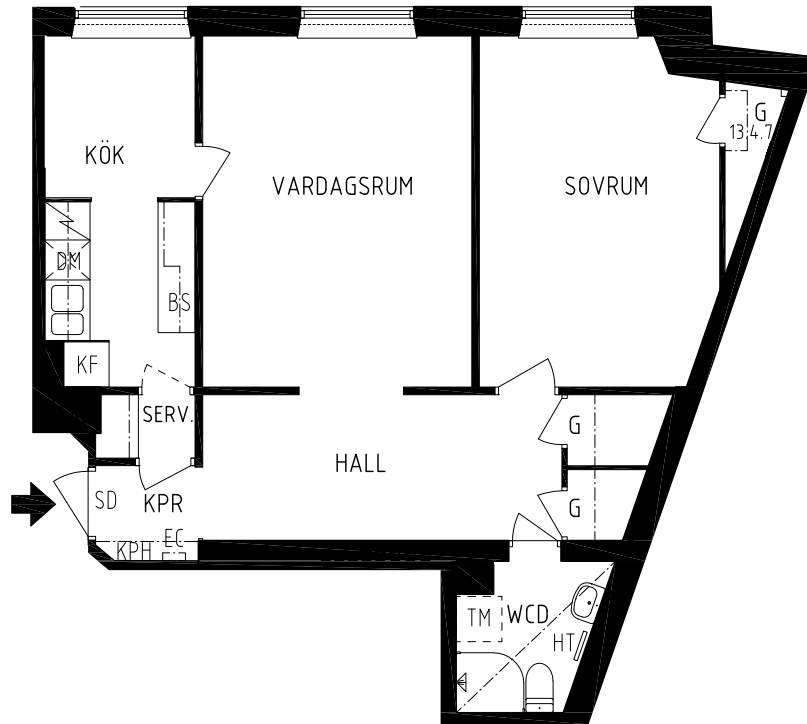

# IGELDAMMSGATAN 32

Kungsholmen, Stockholm

KV ISBRYTAREN 15  
2 RK 61,5 kvm  
lgh nr 13

HSB – där möjligheterna bor

- KPH KAPPHYLLA
- EC ELCENTRAL
- SD SÄKERHETSDÖRR
- HT HANDDUKSTORK
- BS BEFINTLIGA ORIGINAL KÖKSSKÅP