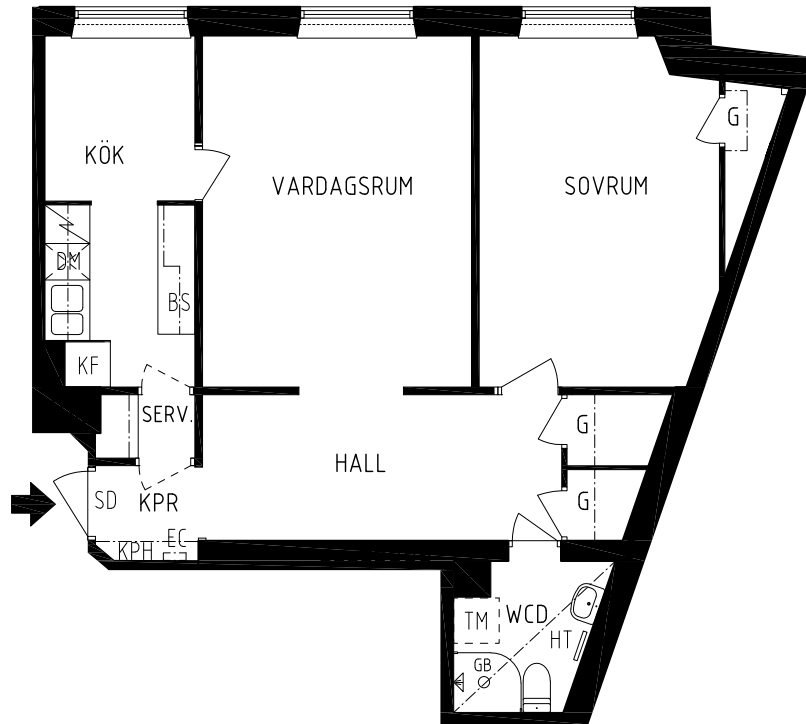

# IGELDAMMSGATAN 32

Kungsholmen, Stockholm

KV ISBRYTAREN 15  
2 RK 61,5 kvm  
lgh nr 05

HSB – där möjligheterna bor

- KPH KAPPHYLLA
- EC ELCENTRAL
- SD SÄKERHETSDÖRR
- HT HANDDUKSTORK
- BS BEFINTLIGA ORIGINAL KÖKSSKÅP