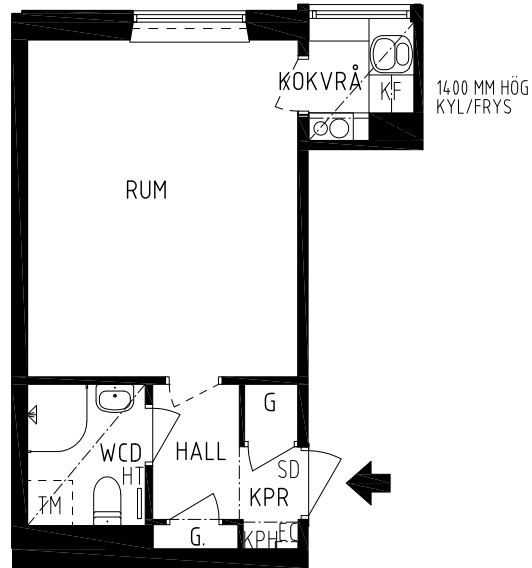

IGELDAMMSGATAN 32

Kungsholmen, Stockholm

KV ISBRYTAREN 15
1 RKv 26 kvm
lgh nr 24

HSB – där möjligheterna bor

- KPH KAPPHYLLA
- EC ELCENTRAL
- SD SÄKERHETSDÖRR
- HT HANDDUKSTORK
- BS BEFINTLIGA ORIGINAL KÖKSSKÅP

DÖRRBLAD SAKNAS

VIKBARA DUSCHVÄGGAR

SPIS

BÄNKSPIS

G GARDEROB

KF KYL/FRYS

DM PLATS FÖR DISKMASKIN

TM PLATS FÖR TVÄTTMASKIN

UNDERTAK