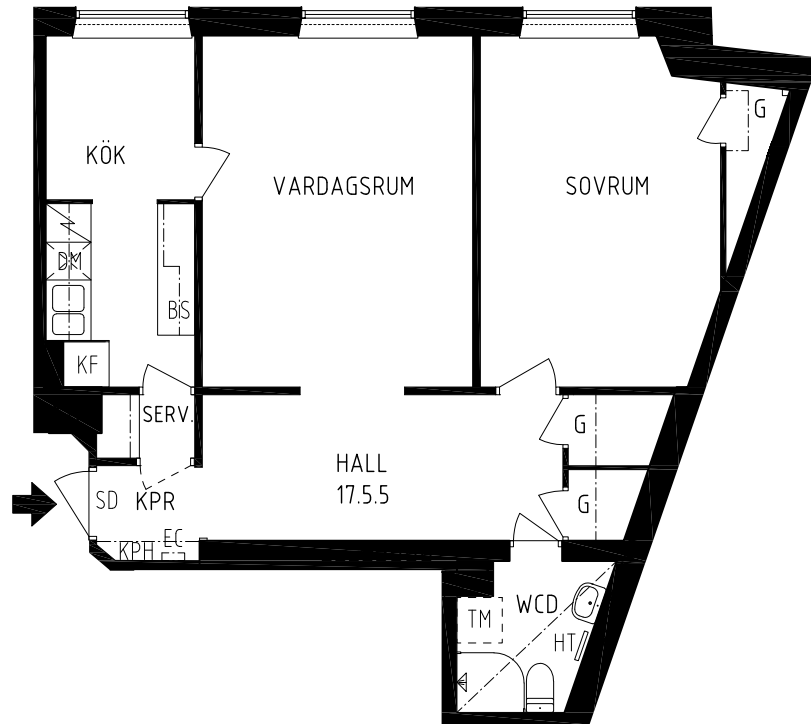

# IGELDAMMSGATAN 32

Kungsholmen, Stockholm

KV ISBRYTAREN 15  
2 RK 61,5 kvm  
lgh nr 17

HSB – där möjligheterna bor

- KPH KAPPHYLLA
- EC ELCENTRAL
- SD SÄKERHETSDÖRR
- HT HANDDUKSTORK
- BS BEFINTLIGA ORIGINAL KÖKSSKÅP