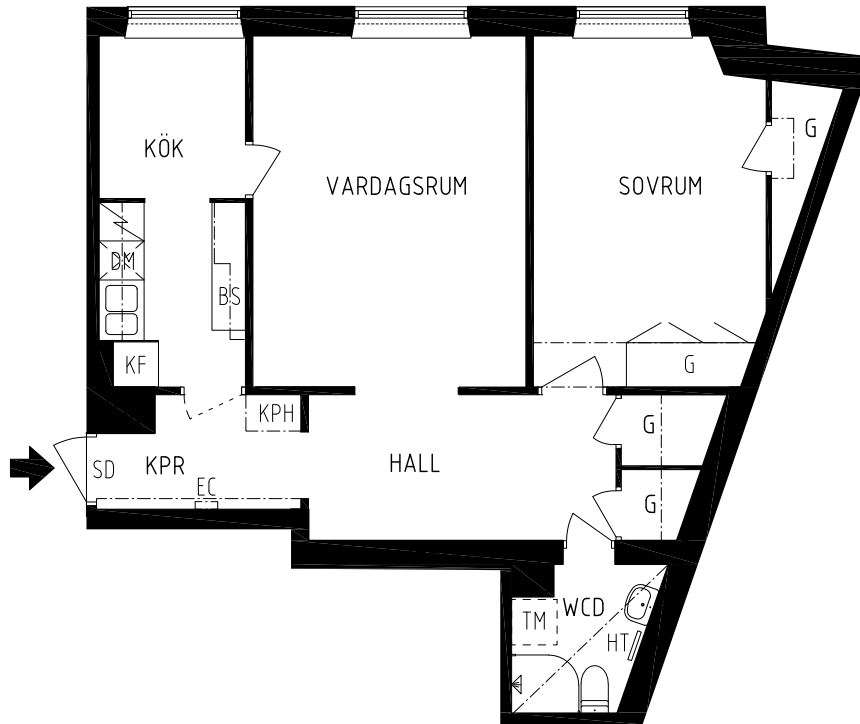

# IGELDAMMSGATAN 32

Kungsholmen, Stockholm

KV ISBRYTAREN 15  
2 RK 61 kvm  
lgh nr 01

HSB – där möjligheterna bor

- KPH KAPPHYLLA
- EC ELCENTRAL
- SD SÄKERHETSDÖRR
- HT HANDDUKSTORK
- BS BEFINTLIGA ORIGINAL KÖKSSKÅP