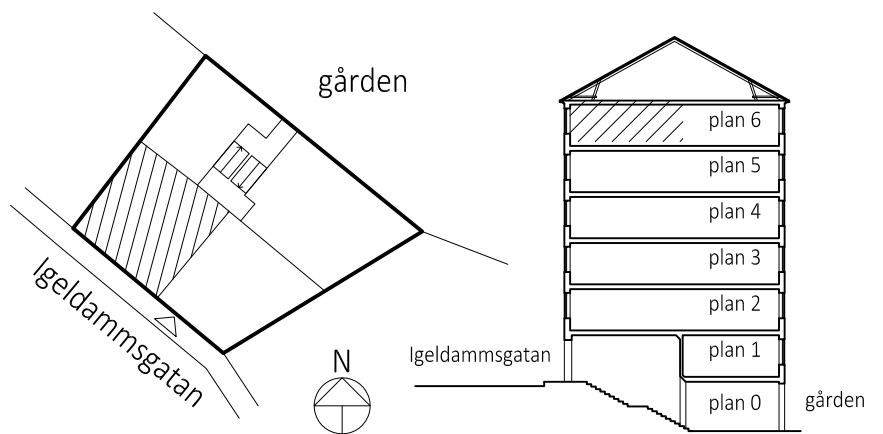

## Kungsholmen, Stockholm

KV ISBRYTAREN 15  
1 RK 39,5 kvm  
lgh nr 23

HSB – där möjligheterna bor

- KPH KAPPHYLLA
- EC ELCENTRAL
- SD SÄKERHETSDÖRR
- HT HANDDUKSTORK
- BS BEFINTLIGA ORIGINAL KÖKSSKÅP

- DÖRRBLAD SAKNAS
- VIKBARA DUSCHVÄGGAR
- SPIS
- BÄNKSPIS
- GARDEROB
- KYL/FRYS
- PLATS FÖR DISKMASKIN
- PLATS FÖR TVÄTTMASKIN
- UNDERTAK