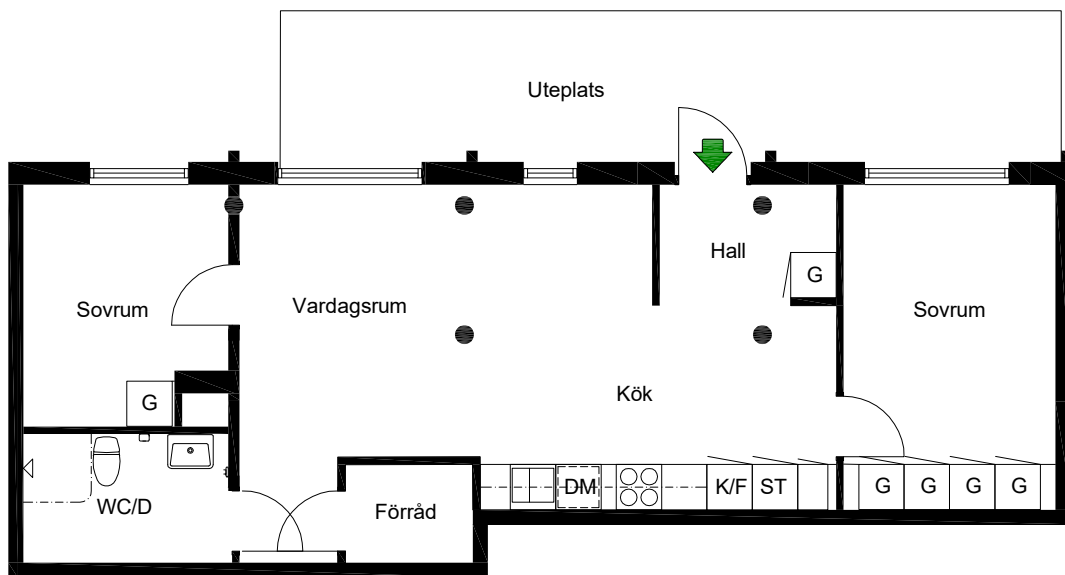

KOLDINGGATAN 6B

Kista, Stockholm

Kolding 1&2
3 RoK 64 m²
Egen ingång

HSB – där möjligheterna bor

- K/F =Kyl & Frys
- =Spis
- DM =Förberett för diskmaskin
- G =Garderob
- ST =Städsåp

Avvikelser kan förekomma