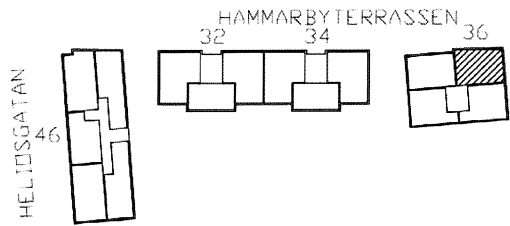

Kv Fartygstrafiken HAMMARBY SJÖSTAD

LÄGENHETSTYP 13, 4 ST,
HAMMARBYTERRASSEN 36 PLAN 3-6
2 RUM o KÖK 63,2 m² INKL LOGGIA

HUVUDENTRÉ
MOT TRAPPHUS

ST - Städsåp

G - Garderob

L - Linneskåp

K/F - Kyl/Frys

Spis

⊗ - Förberett för diskmaskin

☞ - Kapphylla