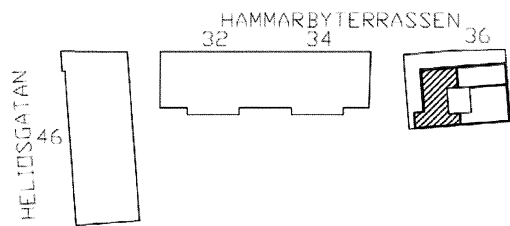

Kv Fartygstrafiken HAMMARBY SJÖSTAD

LÄGENHETSTYP 22, 1 ST,
HAMMARBYTERRASSEN 36 PLAN 7
3 RUM o KÖK 70,0 m² INKL LOGGIA

- ST - Städskåp
- G - Garderob
- L - Linneskåp

- K/F - Kyl/Frys
- / - Spis

- ⊗ - Förberett för diskmaskin
- |||| - Kapphylla