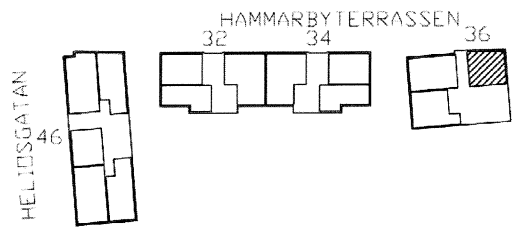

# Kv Fartygstrafiken HAMMARBY SJÖSTAD

LÄGENHETSTYP 5, 1 ST,  
HAMMARBYTERRASSEN 36 PLAN 2  
1 RUM o KÖK 48,8 m<sup>2</sup> INKL LOGGIA

↑  
HUVUDENTRÉ  
MOT TRAPPHUS

ST - Städskåp

G - Garderob

L - Linneskåp