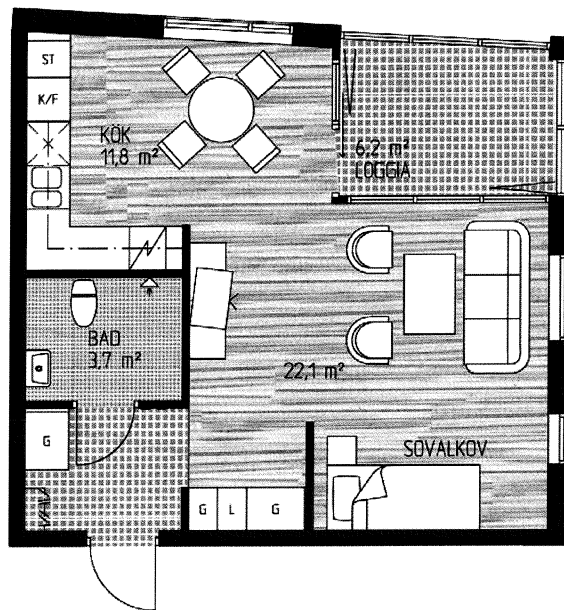

# Kv Fartygstrafiken HAMMARBY SJÖSTAD

LÄGENHETSTYP 5, 1 ST,  
HAMMARBYTERRASSEN 36 PLAN 2  
1 RUM o KÖK 48,8 m<sup>2</sup> INKL LOGGIA

↑  
HUVUDENTRÉ  
MOT TRAPPHUS

ST - Städskåp

G - Garderob

L - Linneskåp

# Kv Fartygstrafiken HAMMARBY SJÖSTAD

LÄGENHETSTYP 8, 10 ST, VARAV 5 ST  
SPEGLVÄNDA,  
HAMMARBYTERRASSEN 36 PLAN 2-7  
2 RUM o KÖK 55,1 m<sup>2</sup> INKL LOGGIA

ST - Städsåp  
G - Garderob  
L - Linneskåp