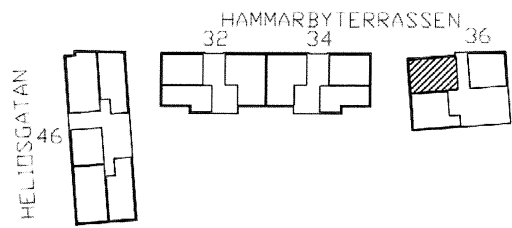

Kv Fartygstrafiken HAMMARBY SJÖSTAD

LÄGENHETSTYP 12, 5 ST,
HAMMARBYTERRASSEN 36 PLAN 2-6
2 RUM o KÖK 60,9 m² INKL LOGGIA

HUVUDENTRÉ
MOT TRAPPHUS

ST - Städskåp
G - Garderob
L - Linneskåp

K/F - Kyl/Frys
/ - Spis

⊗ - Förberett för diskmaskin
⌚ - Kapphylla