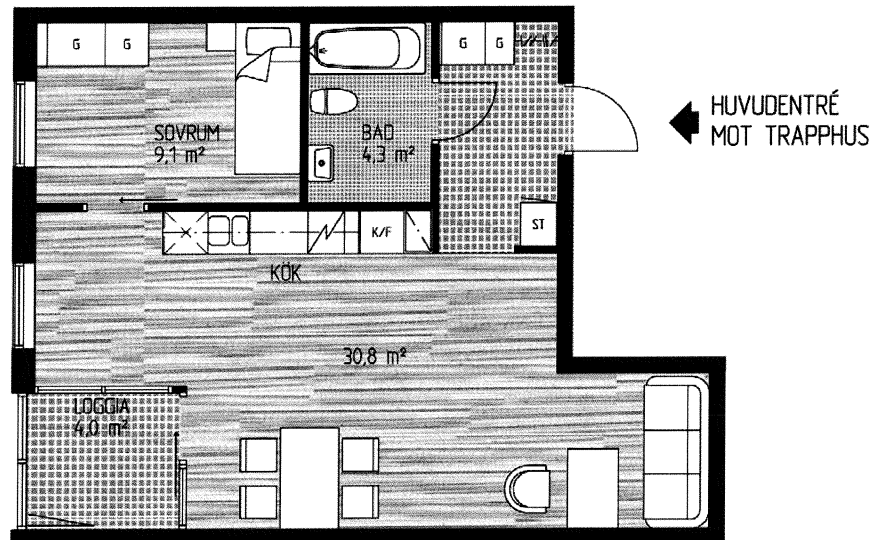

# Kv Fartygstrafiken HAMMARBY SJÖSTAD

LÄGENHETSTYP 5, 1 ST,  
HAMMARBYTERRASSEN 36 PLAN 2  
1 RUM o KÖK 48,8 m<sup>2</sup> INKL LOGGIA

↑  
HUVUDENTRÉ  
MOT TRAPPHUS

ST - Städskåp

G - Garderob

L - Linneskåp

# Kv Fartygstrafiken HAMMARBY SJÖSTAD

LÄGENHETSTYP 8, 10 ST, VARAV 5 ST  
SPEGLVÄNDA,  
HAMMARBYTERRASSEN 36 PLAN 2-7  
2 RUM o KÖK 55,1 m<sup>2</sup> INKL LOGGIA

ST - Städsåp  
G - Garderob  
L - Linneskåp