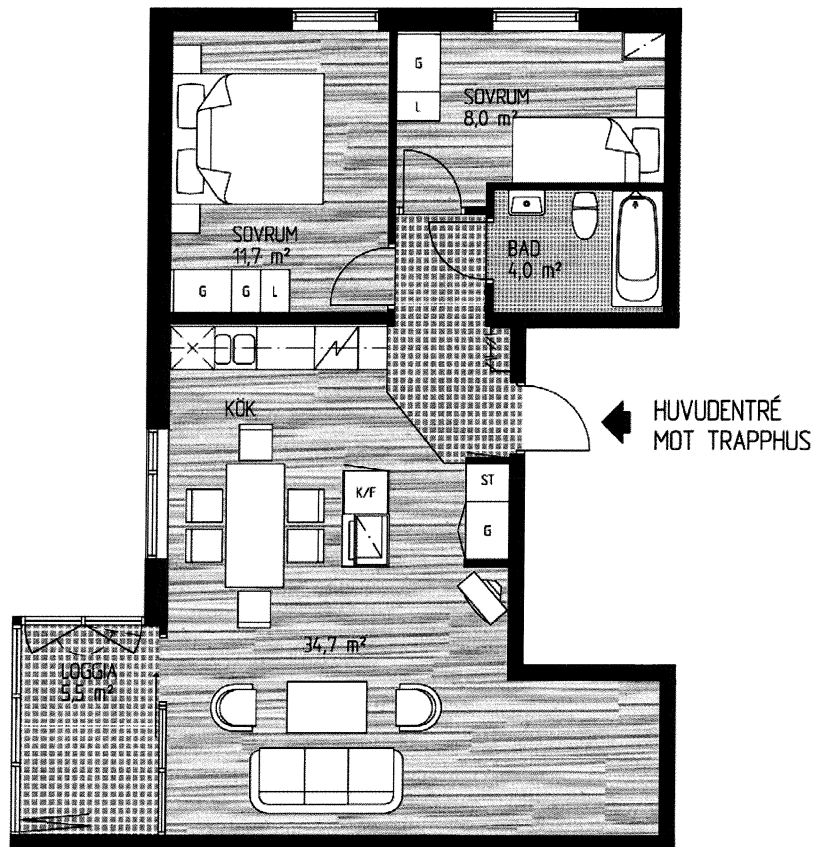

Kv Fartygstrafiken HAMMARBY SJÖSTAD

LÄGENHETSTYP 22, 1 ST,
HAMMARBYTERRASSEN 36 PLAN 7
3 RUM o KÖK 70,0 m² INKL LOGGIA

- ST - Städskåp
- G - Garderob
- L - Linneskåp

- K/F - Kyl/Frys
- / - Spis

- ⊗ - Förberett för diskmaskin
- |||| - Kapphylla