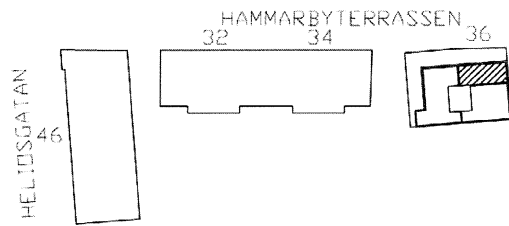

Kv Fartygstrafiken HAMMARBY SJÖSTAD

LÄGENHETSTYP 1, 1 ST,
HAMMARBYTERRASSEN 36 PLAN 7
1 RUM o KÖK 36,2 m²

HUVUDENTRÉ
MOT TRAPPHUS

ST - Städsåp

G - Garderob

L - Linneskåp

K/F - Kyl/Frys

Spis - Spis

Förberett för diskmaskin - Förberett för diskmaskin

Kapphylla - Kapphylla