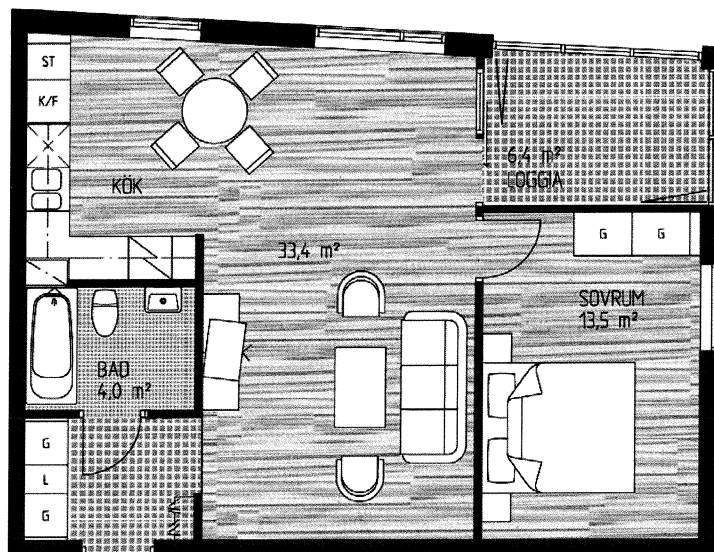

Kv Fartygstrafiken HAMMARBY SJÖSTAD

LÄGENHETSTYP 13, 4 ST,
HAMMARBYTERRASSEN 36 PLAN 3-6
2 RUM o KÖK 63,2 m² INKL LOGGIA

HUVUDENTRÉ
MOT TRAPPHUS

ST - Städsåp

G - Garderob

L - Linneskåp

K/F - Kyl/Frys

Spis

⊗ - Förberett för diskmaskin

☞ - Kapphylla