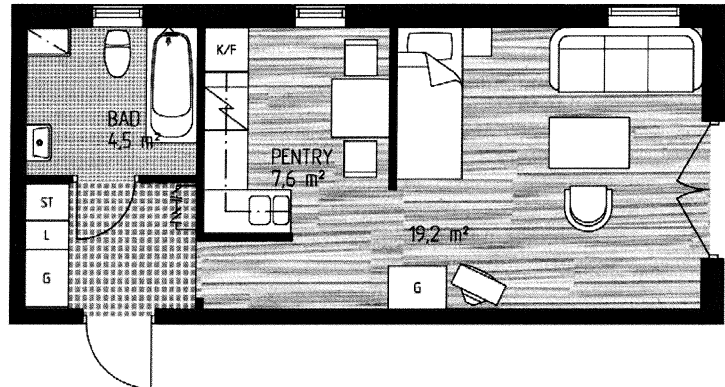

Kv Fartygstrafiken HAMMARBY SJÖSTAD

LÄGENHETSTYP 1, 1 ST,
HAMMARBYTERRASSEN 36 PLAN 7
1 RUM o KÖK 36,2 m²

HUVUDENTRÉ
MOT TRAPPHUS

ST - Städsåp

G - Garderob

L - Linneskåp

K/F - Kyl/Frys

Spis - Spis

Förberett för diskmaskin - Förberett för diskmaskin

Kapphylla - Kapphylla