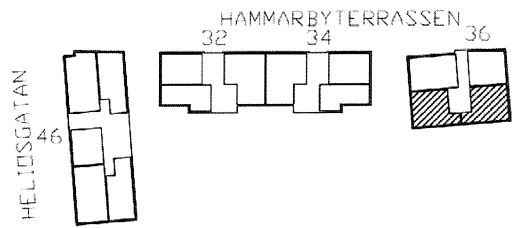

# Kv Fartygstrafiken HAMMARBY SJÖSTAD

LÄGENHETSTYP 8, 10 ST, VARAV 5 ST  
SPEGLVÄNDA,  
HAMMARBYTERRASSEN 36 PLAN 2-7  
2 RUM o KÖK 55,1 m<sup>2</sup> INKL LOGGIA

ST - Städsåp  
G - Garderob  
L - Linneskåp