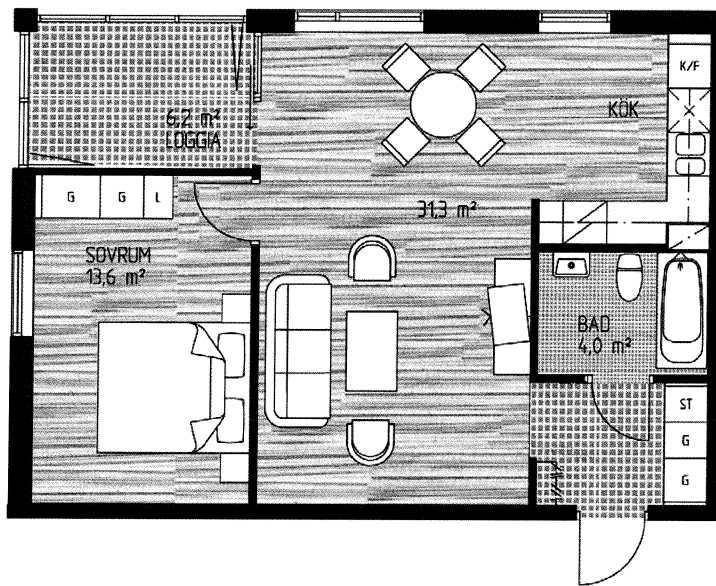

Kv Fartygstrafiken HAMMARBY SJÖSTAD

LÄGENHETSTYP 12, 5 ST,
HAMMARBYTERRASSEN 36 PLAN 2-6
2 RUM o KÖK 60,9 m² INKL LOGGIA

HUVUDENTRÉ
MOT TRAPPHUS

ST - Städskåp
G - Garderob
L - Linneskåp

K/F - Kyl/Frys
/ - Spis

⊗ - Förberett för diskmaskin
⌚ - Kapphylla