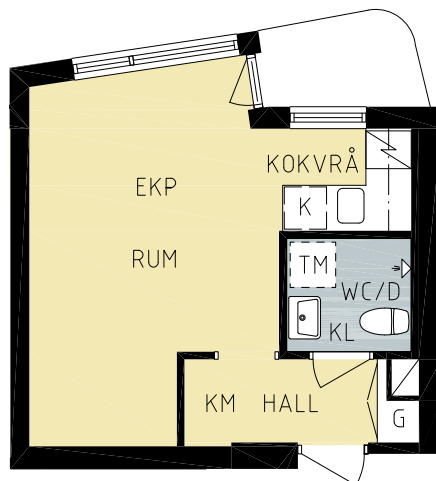

HSB - där möjligheterna bor

KV. MOVITZ 4

STOCKHOLM, MÄLARHÖJDEN

1 RoK 23 m²
LGHNR
2611

SKALA 1:100

HYRESGÄSTVAL

VARDAGSRUMSVÄGG	VITMÅLAT
SOVRUMSVÄGG	VITMÅLAT
KÖKSMATTA	GRAPHITE
SKÅPSLUCKOR KÖK	VIT
BADRUM KAKEL VÄGG	VIT
BADRUM KLINKER GOLV	GRÅ