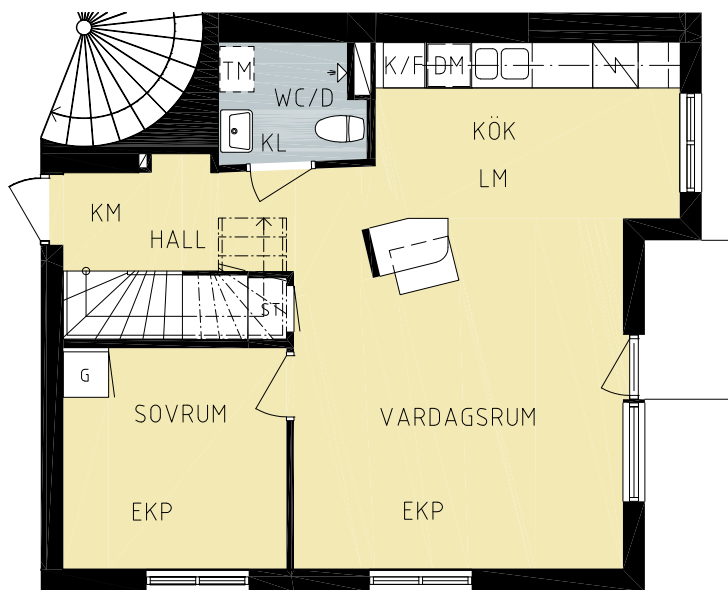

KV. MOVITZ 4

STOCKHOLM, MÄLARHÖJDEN

4 RoK 88 m²
 LGHNR
 2618

VINDSVÅNING

VÅN 4

HYRESGÄSTVAL

VARDAGSRUMSVÄGG

SOVRUMSVÄGG