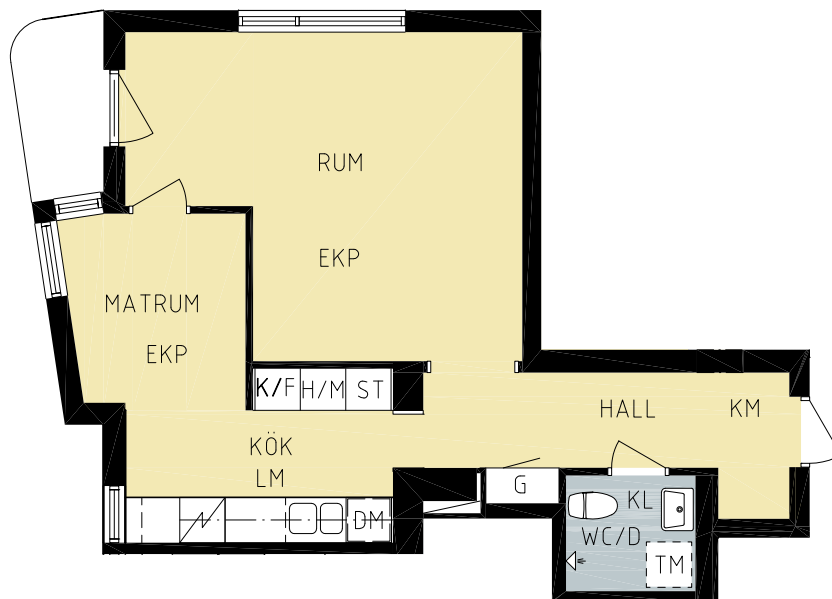

DATUM 2017-10-31

HSB – där möjligheterna bor

KV. MOVITZ 4

STOCKHOLM, MÄLARHÖJDEN

1,5 RoK 44 m²
 LGHNR
 2615

SKALA 1:100

HYRESGÄSTVAL

VARDAGSRUMSVÄGG