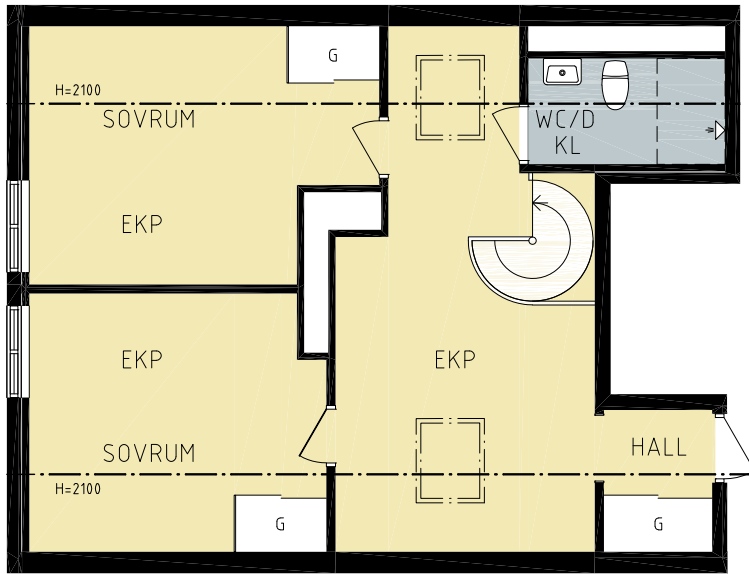

HSB - där möjligheterna bor

KV. MOVITZ 4

STOCKHOLM, MÄLARHÖJDEN

4,5 RoK 125 m²
 LGHNR
 2620

VINDSVÅNING

VÅN 4

HYRESGÄSTVAL

- VARDAGSRUMSVÄGG
- SOVRUMSVÄGG
- KÖKSMATTA
- SKÅPSLUCKOR KÖK
- BADRUM KAKEL VÄGG
- BADRUM KLINKER GOLV