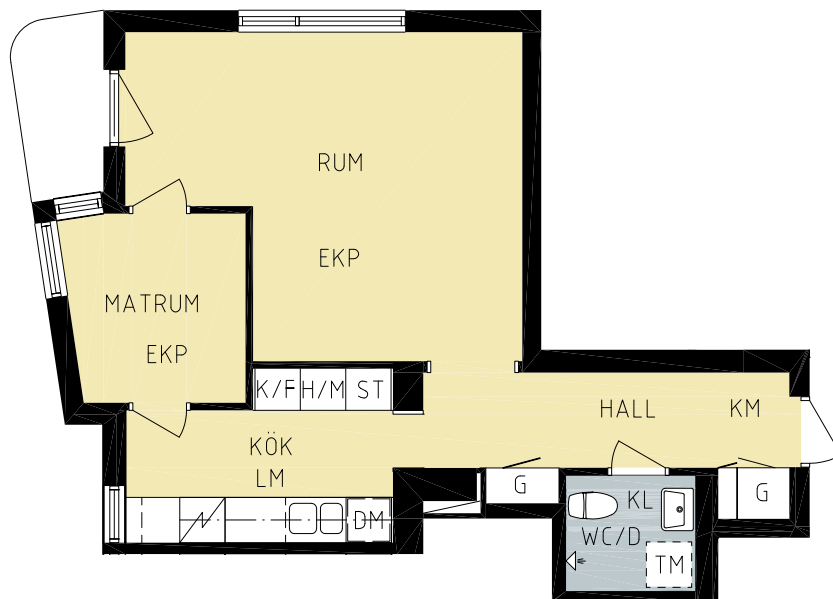

DATUM 2017-10-31

HSB - där möjligheterna bor

KV. MOVITZ 4

STOCKHOLM, MÄLARHÖJDEN

3 RoK 73 m²
 LGHNR
 2609

SKALA 1:100

HYRESGÄSTVAL

VARDAGSRUMSVÄGG	BEIGE TAPET
SOVRUMSVÄGG	TAPET GRÖNRANDIG
KÖKSMATTA	CARIBBEAN
SKÅPSLUCKOR KÖK	GRÅ
BADNUM KAKEL VÄGG	VIT
BADNUM KLINKER GOLV	GRÅ

DATUM 2017-10-31

HSB - där möjligheterna bor

KV. MOVITZ 4

STOCKHOLM, MÄLARHÖJDEN

1,5 RoK 44 m²
LGHNR
2610

SKALA 1:100

HYRESGÄSTVAL

VARDAGSRUMSVÄGG