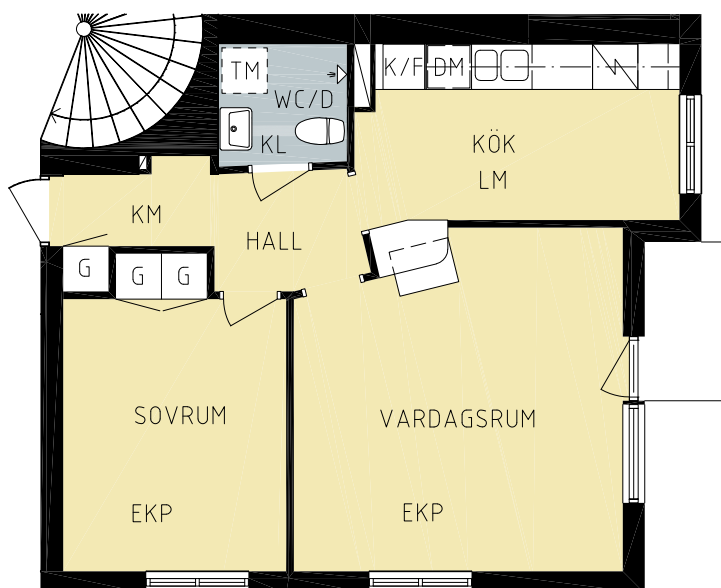

KV. MOVITZ 4

STOCKHOLM, MÄLARHÖJDEN

2 RoK 50 m²
 LGHNR
 2608

HYRESGÄSTVAL

VARDAGSRUMSVÄGG	VITMÅLAT
SOVRUMSVÄGG	VITMÅLAT
KÖKSMATTA	GRAPHITE
SKÅPSLUCKOR KÖK	VIT
BADRUM KAKEL VÄGG	VIT
BADRUM KLINKER GOLV	GRÅ