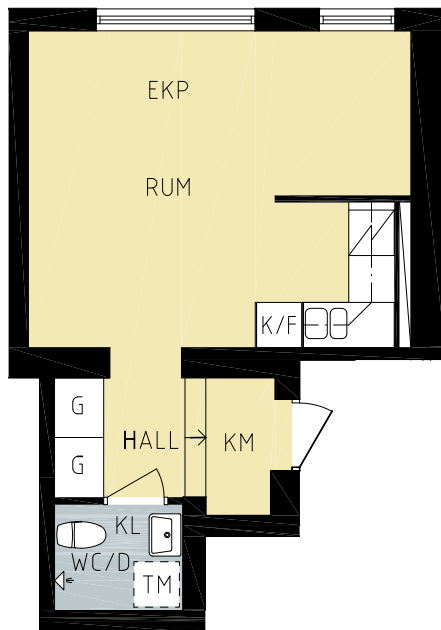

KV. MOVITZ 4

STOCKHOLM, MÄLARHÖJDEN

1 RoK 29 m²
LGHNR
2601

HYRESGÄSTVAL

VARDAGSRUMSVÄGG

SOVRUMSVÄGG

KÖKSMATTA

SKÅPSLUCKOR KÖK