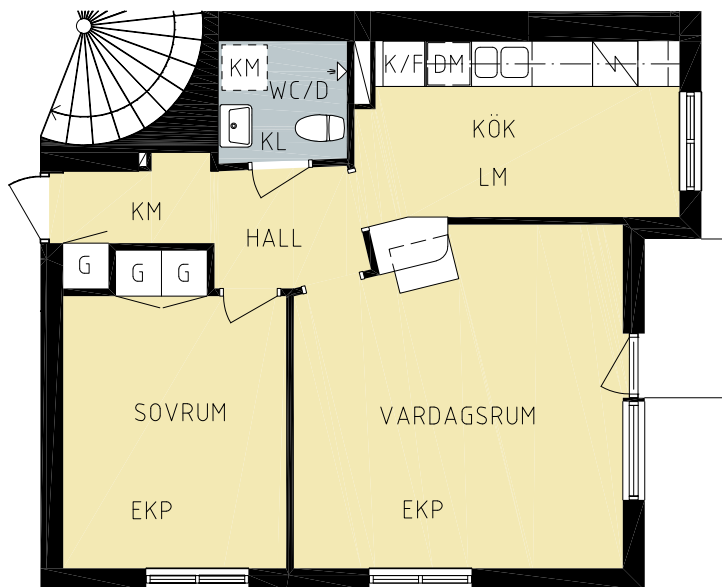

DATUM 2017-10-31

HSB - där möjligheterna bor

KV. MOVITZ 4

STOCKHOLM, MÄLARHÖJDEN

2 RoK 50 m²
 LGHNR
 2603

HYRESGÄSTVAL

VARDAGSRUMSVÄGG	VITMÅLAT
SOVRUMSVÄGG	VITMÅLAT
KÖKSMATTA	MIST GREY
SKÅPSLUCKOR KÖK	VIT
BADRUM KAKEL VÄGG	VIT
BADRUM KLINKER GOLV	GRÅ