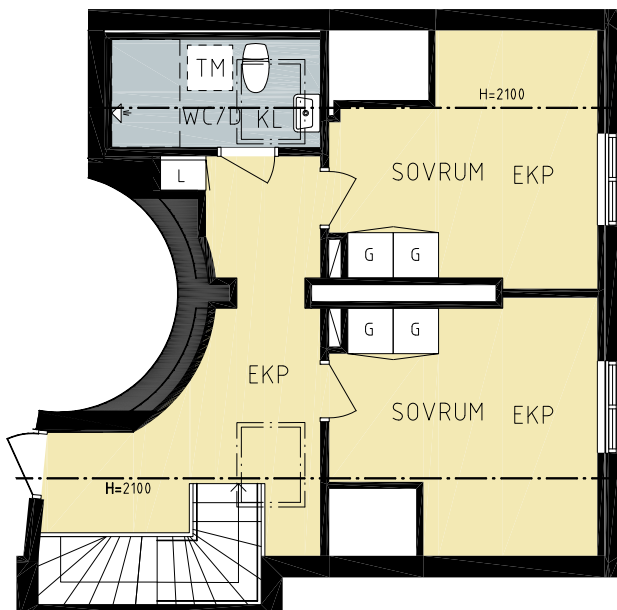

KV. MOVITZ 4

STOCKHOLM, MÄLARHÖJDEN

4 RoK 88 m²
 LGHNR
 2618

VINDSVÅNING

VÅN 4

HYRESGÄSTVAL

VARDAGSRUMSVÄGG

SOVRUMSVÄGG