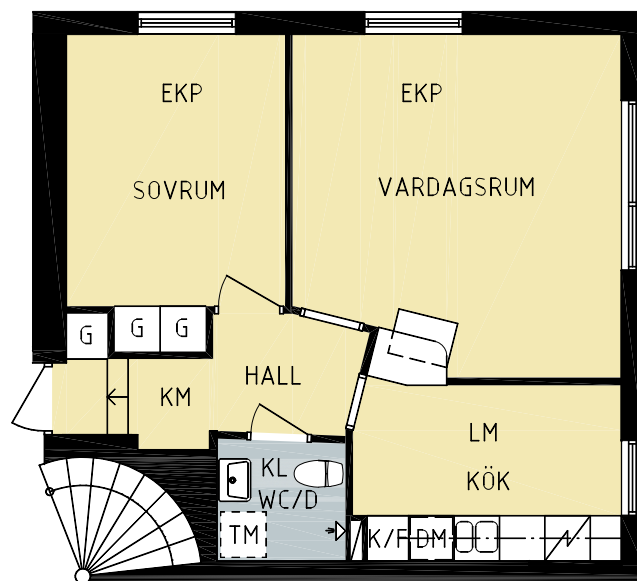

KL

KLINKER

KM

KOLMÅRDSMARMOR

KV. MOVITZ 4

STOCKHOLM, MÄLARHÖJDEN

2 RoK 48 m²
LGHNR
2602

HYRESGÄSTVAL