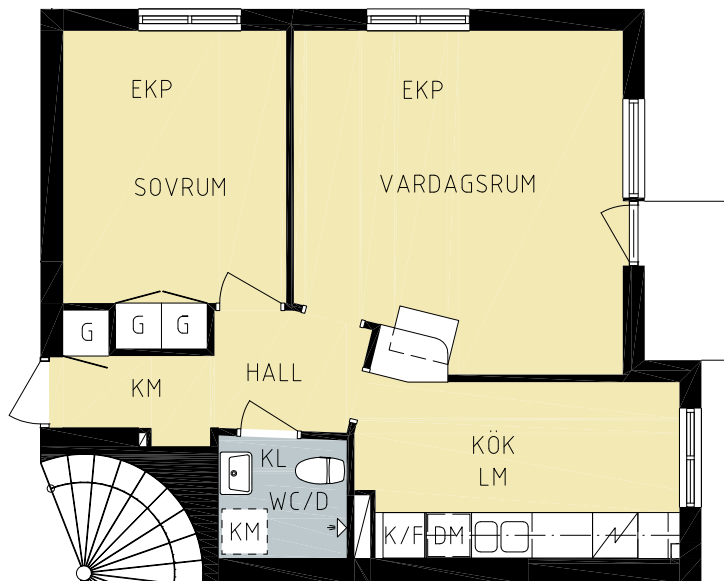

DATUM 2017-10-31

HSB - där möjligheterna bor

KV. MOVITZ 4

STOCKHOLM, MÄLARHÖJDEN

1 RoK 23 m²
LGHNR
2606

HYRESGÄSTVAL

VARDAGSRUMSVÄGG	VITMÅLAT
SOVRUMSVÄGG	VITMÅLAT
KÖKSMATTA	GRAPHITE
SKÅPSLUCKOR KÖK	VIT
BADRUM KAKEL VÄGG	VIT
BADRUM KLINKER GOLV	GRÅ

DATUM 2017-10-31

HSB – där möjligheterna bor

KV. MOVITZ 4

STOCKHOLM, MÄLARHÖJDEN

2 RoK 50 m²
LGHNR
2607

HYRESGÄSTVAL

VARDAGSRUMSVÄGG	VITMÅLAT
SOVRUMSVÄGG	VITMÅLAT
KÖKSMATTA	GRAPHITE
SKÅPSLUCKOR KÖK	VIT
BADRUM KAKEL VÄGG	VIT
BADRUM KLINKER GOLV	GRÅ