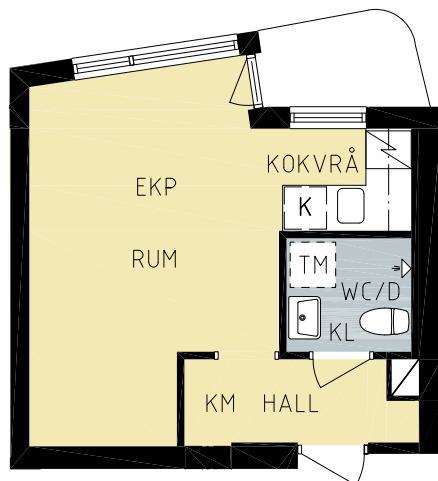

HSB - där möjligheterna bor

KV. MOVITZ 4

STOCKHOLM, MÄLARHÖJDEN

1 RoK 23 m²
LGHNR
2616

HYRESGÄSTVAL

VARDAGSRUMSVÄGG	TAPET FIONA
SOVRUMSVÄGG	-
KÖKSMATTA	CARIBBEAN
SKÅPSLUCKOR KÖK	VIT
BADNUM KAKEL VÄGG	VIT
BADNUM KLINKER GOLV	BRUN