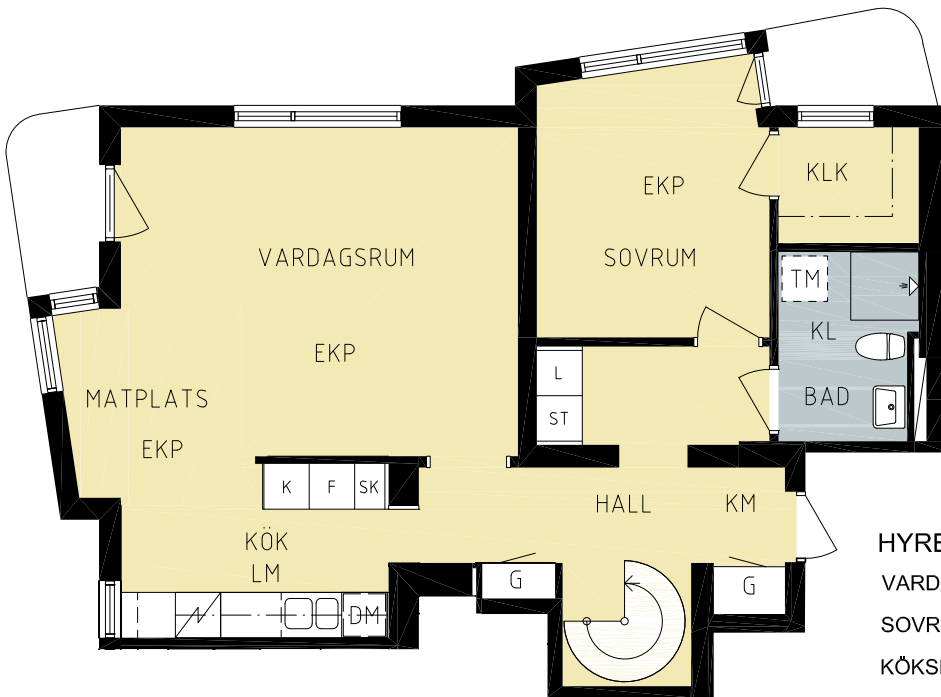

HSB - där möjligheterna bor

KV. MOVITZ 4

STOCKHOLM, MÄLARHÖJDEN

4,5 RoK 125 m²
 LGHNR
 2620

VINDSVÅNING

VÅN 4

HYRESGÄSTVAL

- VARDAGSRUMSVÄGG
- SOVRUMSVÄGG
- KÖKSMATTA
- SKÅPSLUCKOR KÖK
- BADRUM KAKEL VÄGG
- BADRUM KLINKER GOLV

DATUM 2017-10-31

HSB – där möjligheterna bor

KV. MOVITZ 4

STOCKHOLM, MÄLARHÖJDEN

2 RoK 50 m²
LGHNR
2621

SKALA 1:100

HYRESGÄSTVAL

VARDAGSRUMSVÄGG