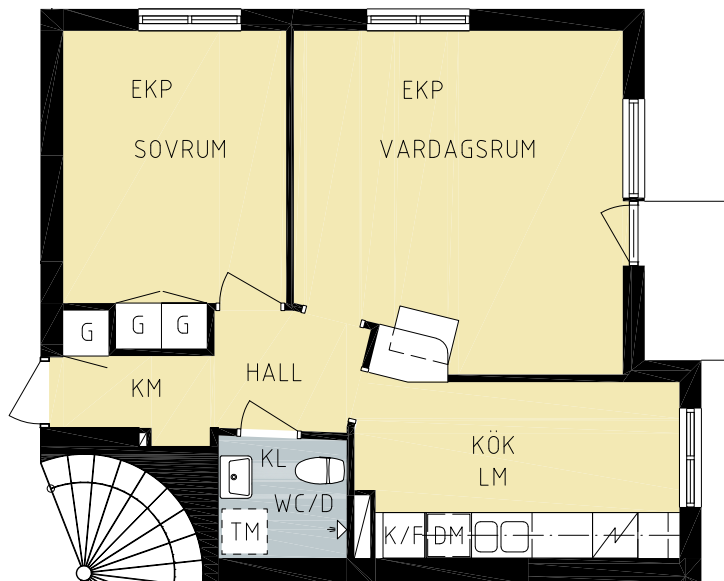

DATUM 2017-10-31

HSB – där möjligheterna bor

KV. MOVITZ 4

STOCKHOLM, MÄLARHÖJDEN

2 RoK 50 m²
LGHNR
2621

SKALA 1:100

HYRESGÄSTVAL

VARDAGSRUMSVÄGG