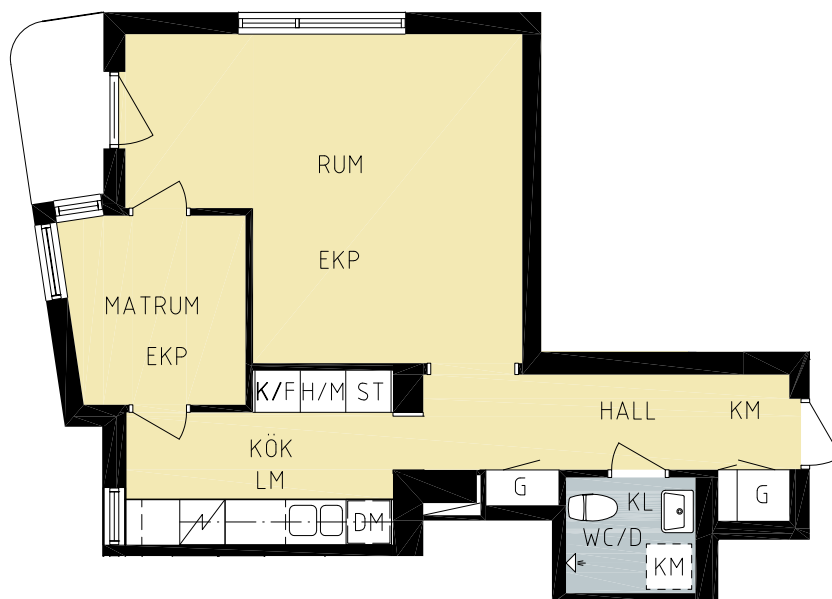

KV. MOVITZ 4

STOCKHOLM, MÄLARHÖJDEN

3 RoK 73 m²
 LGHNR
 2604

HYRESGÄSTVAL

VARDAGSRUMSVÄGG	VITMÅLAT
SOVRUMSVÄGG	VITMÅLAT
KÖKSMATTA	LAVA
SKÅPSLUCKOR KÖK	VIT
BADRUM KAKEL VÄGG	GRÖNTURKOS FONDVÄGG
BADRUM KLINKER GOLV	SVART

KV. MOVITZ 4

STOCKHOLM, MÄLARHÖJDEN

1,5 RoK 44 m²
LGHNR
2605

HYRESGÄSTVAL

VARDAGSRUMSVÄGG

SOVRUMSVÄGG

KÖKSMATTA

SKÅPSLUCKOR KÖK