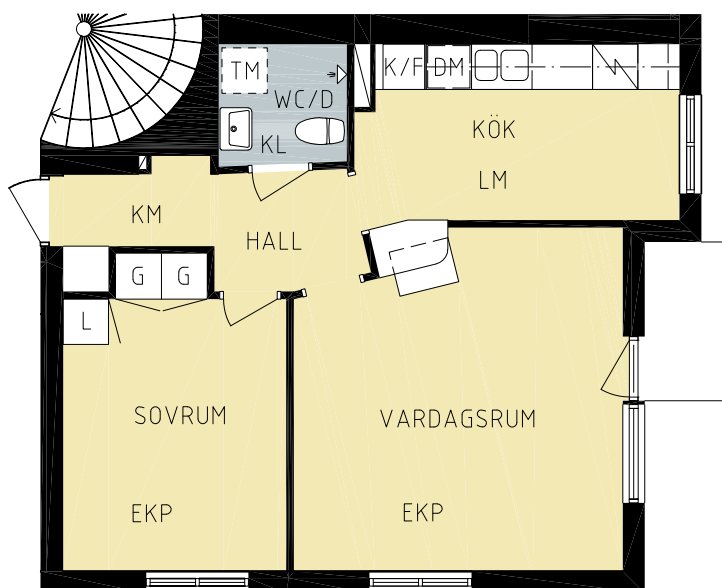

VIT

GRÅ

SKALA 1:100

FÖRKLARINGAR

G	GARDEROB	KLK	KLÄDKAMMARE
L	LINNESKÅP	EKP	EKPARKETT
ST	STÄDSKÅP	LM	LINOLEUMMATTA
K/F	KYL/FRYS	KL	KLINKER
K F	KYL OCH FRYS	KM	KOLMÅRDSMARMOR
H/M	MIKRO I HÖGSKÅP		
/	SPIS		
DM	PLATS FÖR DISKMASKIN		
TM	PLATS FÖR TVÄTTMASKIN		

DATUM 2017-10-31

HSB - där möjligheterna bor

KV. MOVITZ 4

STOCKHOLM, MÄLARHÖJDEN

2 RoK 50 m²
LGHNR
2613

HYRESGÄSTVAL

VARDAGSRUMSVÄGG	VITMÅLAT
SOVRUMSVÄGG	VITMÅLAT
KÖKSMATTA	LAVA
SKÅPSLUCKOR KÖK	VIT
BADRUM KAKEL VÄGG	VIT
BADRUM KLINKER GOLV	SVART