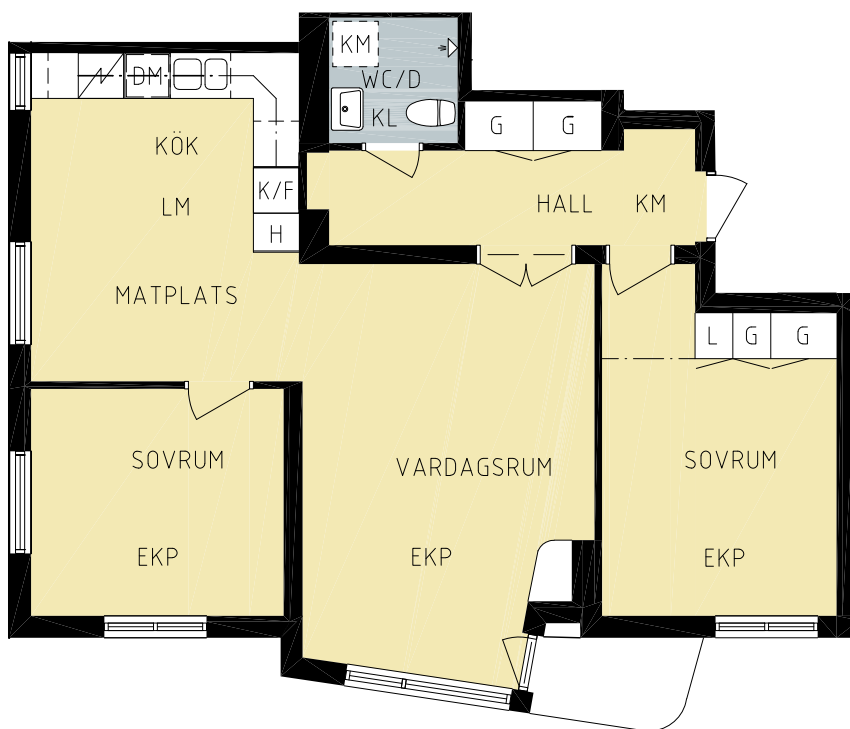

DATUM 2017-10-31

HSB - där möjligheterna bor

KV. MOVITZ 4

STOCKHOLM, MÄLARHÖJDEN

2 RoK 50 m²
 LGHNR
 2603

HYRESGÄSTVAL

VARDAGSRUMSVÄGG	VITMÅLAT
SOVRUMSVÄGG	VITMÅLAT
KÖKSMATTA	MIST GREY
SKÅPSLUCKOR KÖK	VIT
BADRUM KAKEL VÄGG	VIT
BADRUM KLINKER GOLV	GRÅ

KV. MOVITZ 4

STOCKHOLM, MÄLARHÖJDEN

3 RoK 73 m²
 LGHNR
 2604

HYRESGÄSTVAL

VARDAGSRUMSVÄGG	VITMÅLAT
SOVRUMSVÄGG	VITMÅLAT
KÖKSMATTA	LAVA
SKÅPSLUCKOR KÖK	VIT
BADRUM KAKEL VÄGG	GRÖNTURKOS FONDVÄGG
BADRUM KLINKER GOLV	SVART