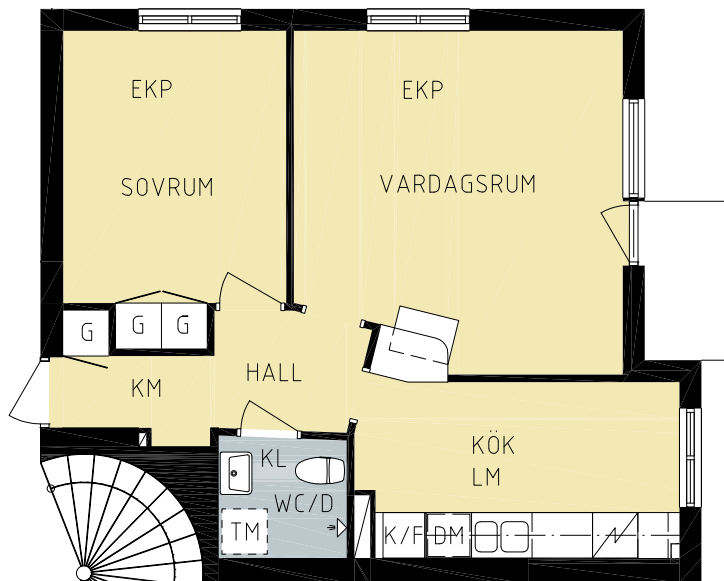

DATUM 2017-10-31

HSB - där möjligheterna bor

KV. MOVITZ 4

STOCKHOLM, MÄLARHÖJDEN

2 RoK 50 m²
LGHNR
2617

HYRESGÄSTVAL

VARDAGSRUMSVÄGG

SOVRUMSVÄGG