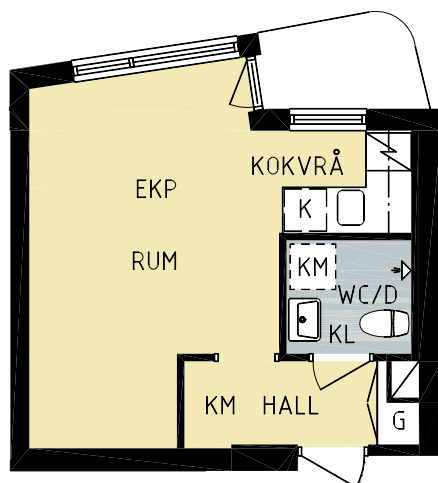

SKALA 1:100

FÖRKLARINGAR

G	GARDEROB
L	LINNESKÅP
ST	STÄDSKÅP
K/F	KYL/FRYS
K F	KYL OCH FRYS
H/M	MIKRO I HÖGSKÅP
∕	SPIS
DM	PLATS FÖR DISKMASKIN
TM	PLATS FÖR TVÄTTMASKIN

KLK	KLÄDKAMMARE
EKP	EKPARKETT
LM	LINOLEUMMATTA
KL	KLINKER
KM	KOLMÅRDSMARMOR

DATUM 2017-10-31

HSB - där möjligheterna bor

KV. MOVITZ 4

STOCKHOLM, MÄLARHÖJDEN

1 RoK 23 m²
LGHNR
2606

HYRESGÄSTVAL

VARDAGSRUMSVÄGG	VITMÅLAT
SOVRUMSVÄGG	VITMÅLAT
KÖKSMATTA	GRAPHITE
SKÅPSLUCKOR KÖK	VIT
BADRUM KAKEL VÄGG	VIT
BADRUM KLINKER GOLV	GRÅ