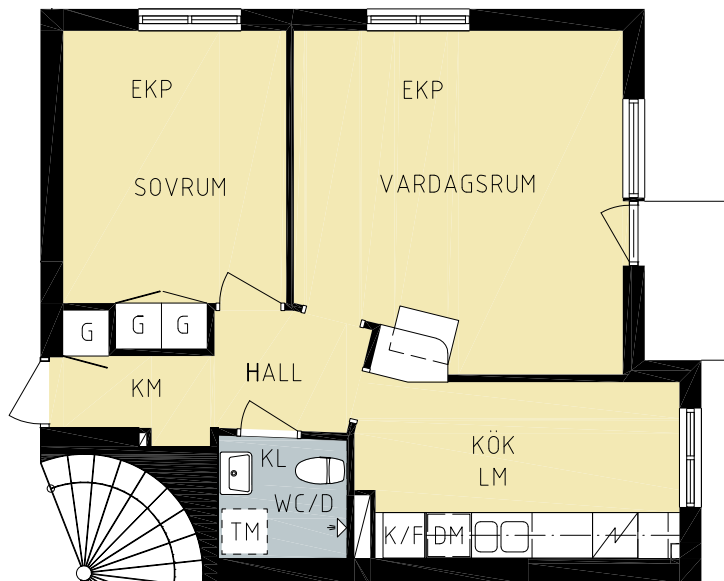

DATUM 2017-10-31

HSB - där möjligheterna bor

KV. MOVITZ 4

STOCKHOLM, MÄLARHÖJDEN

2 RoK 50 m²
LGHNR
2612

HYRESGÄSTVAL

VARDAGSRUMSVÄGG

SOVRUMSVÄGG